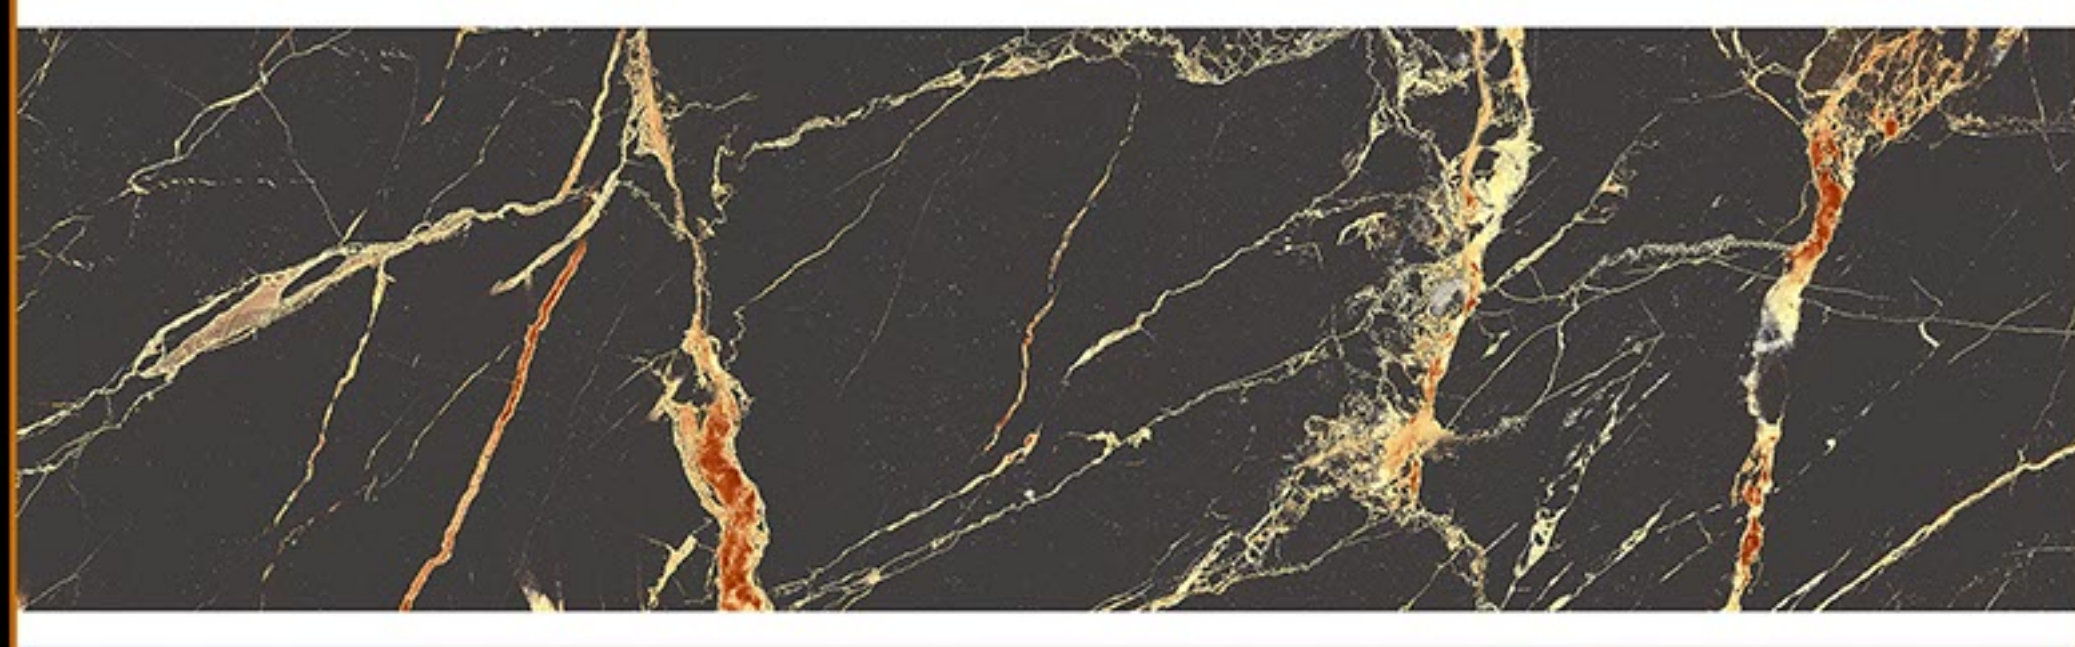

**KITCHEN SERIES**

**300x450 mm**

DEGITAL WALL TILES

**3020\_LT\_HL\_5**

**KITCHEN SERIES**

**300x450 mm**

DEGITAL WALL TILES

**3020\_LT\_HL\_6**