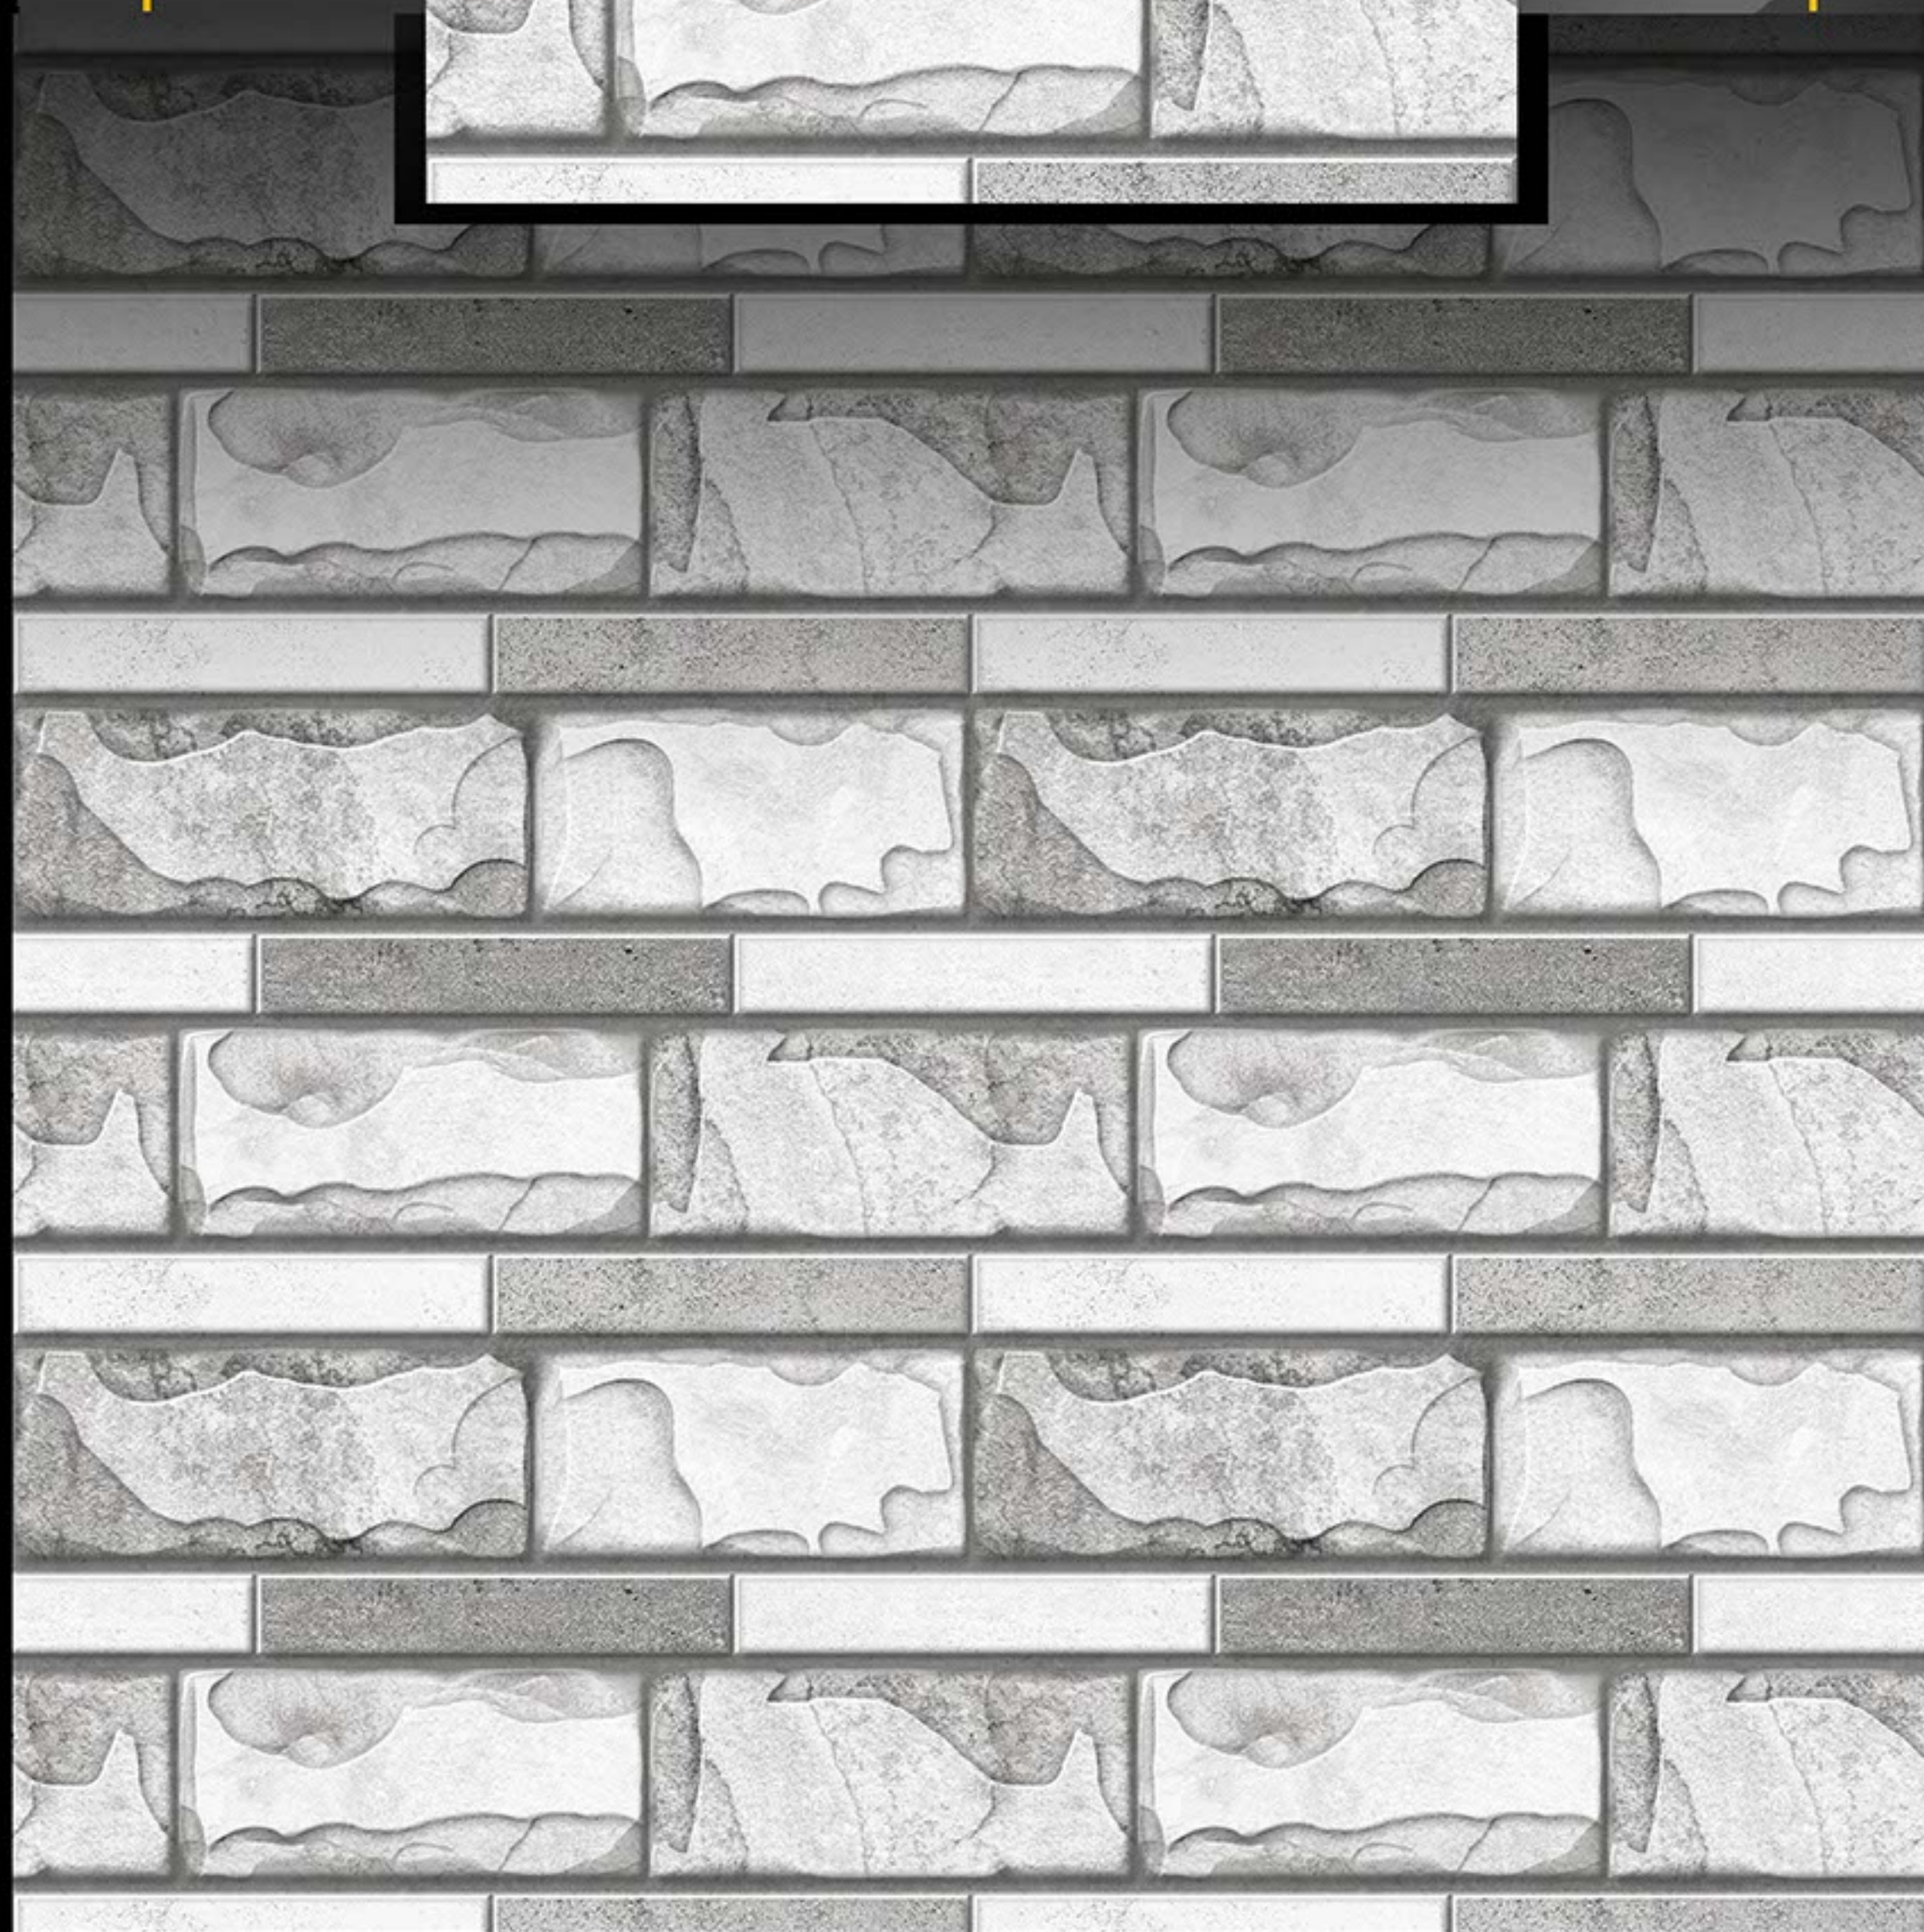

300x450 mm

DEGITAL WALL TILES

ELEVATION SERIES

D.N. 13030 - GLOSSY

D.N. 23030 - MATT