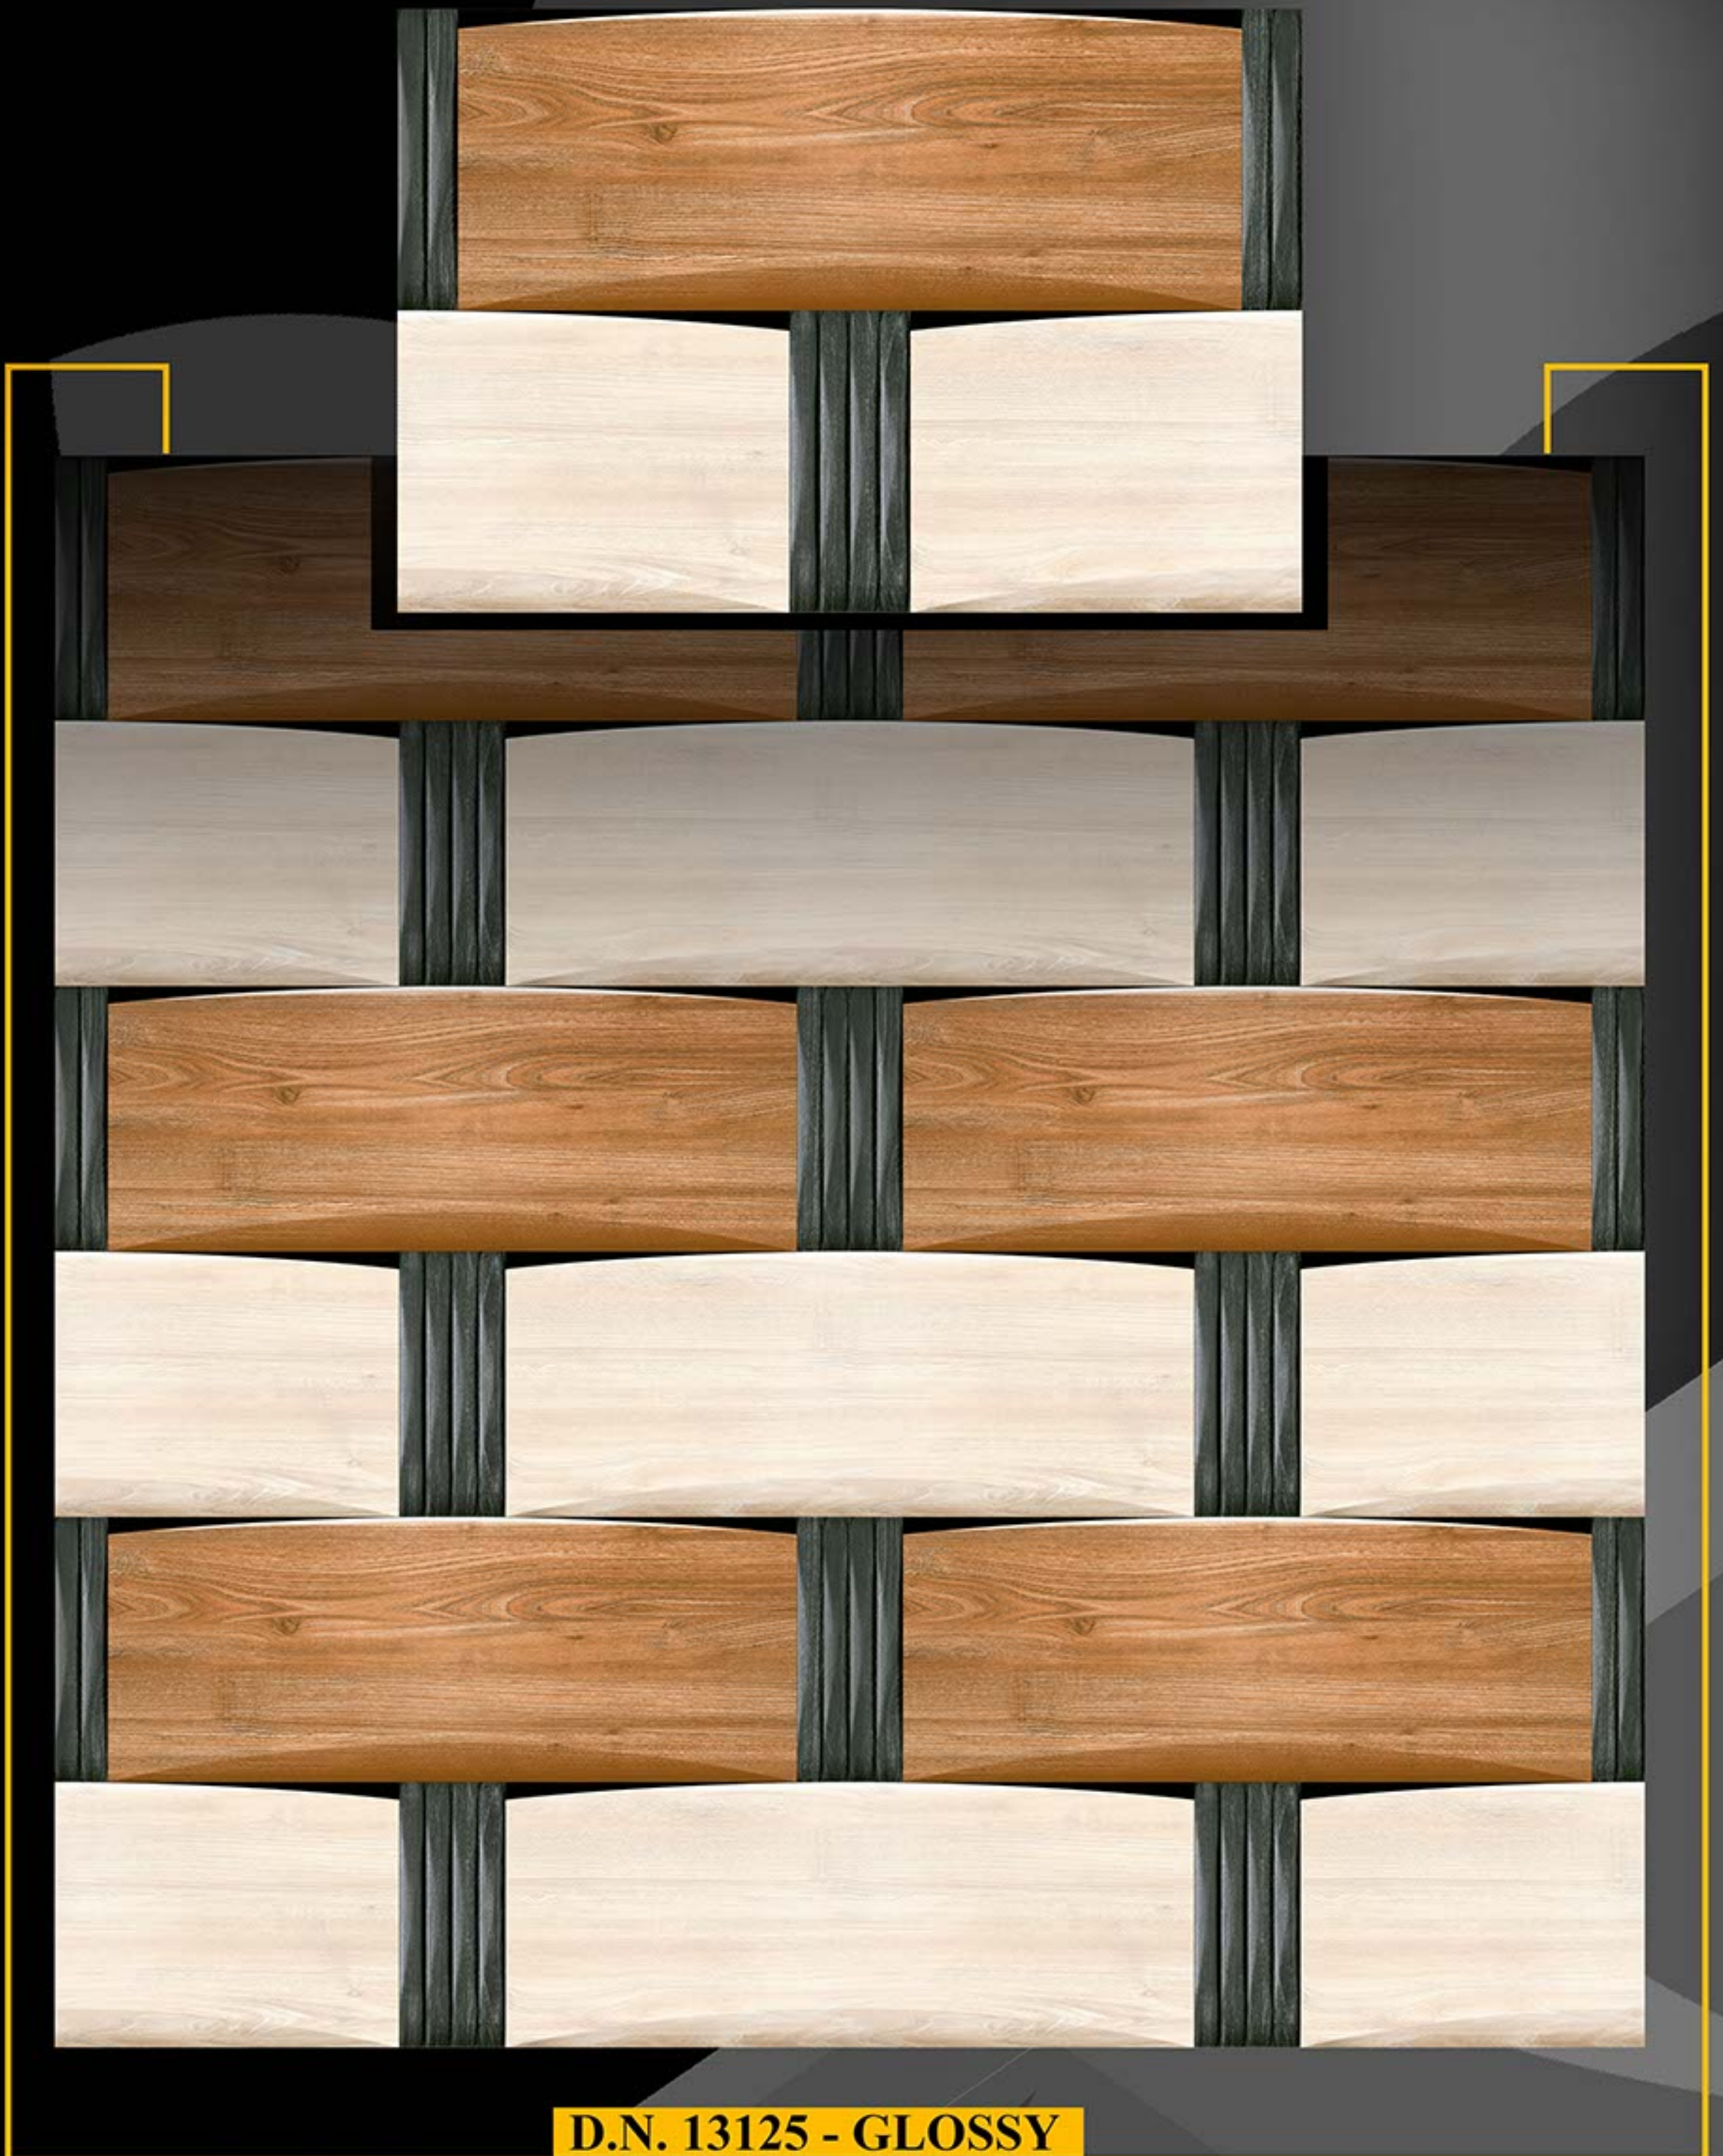

300x450 mm

DEGITAL WALL TILES

ELEVATION SERIES
PLAIN

D.N. 13125 - GLOSSY

D.N. 23125 - MATT