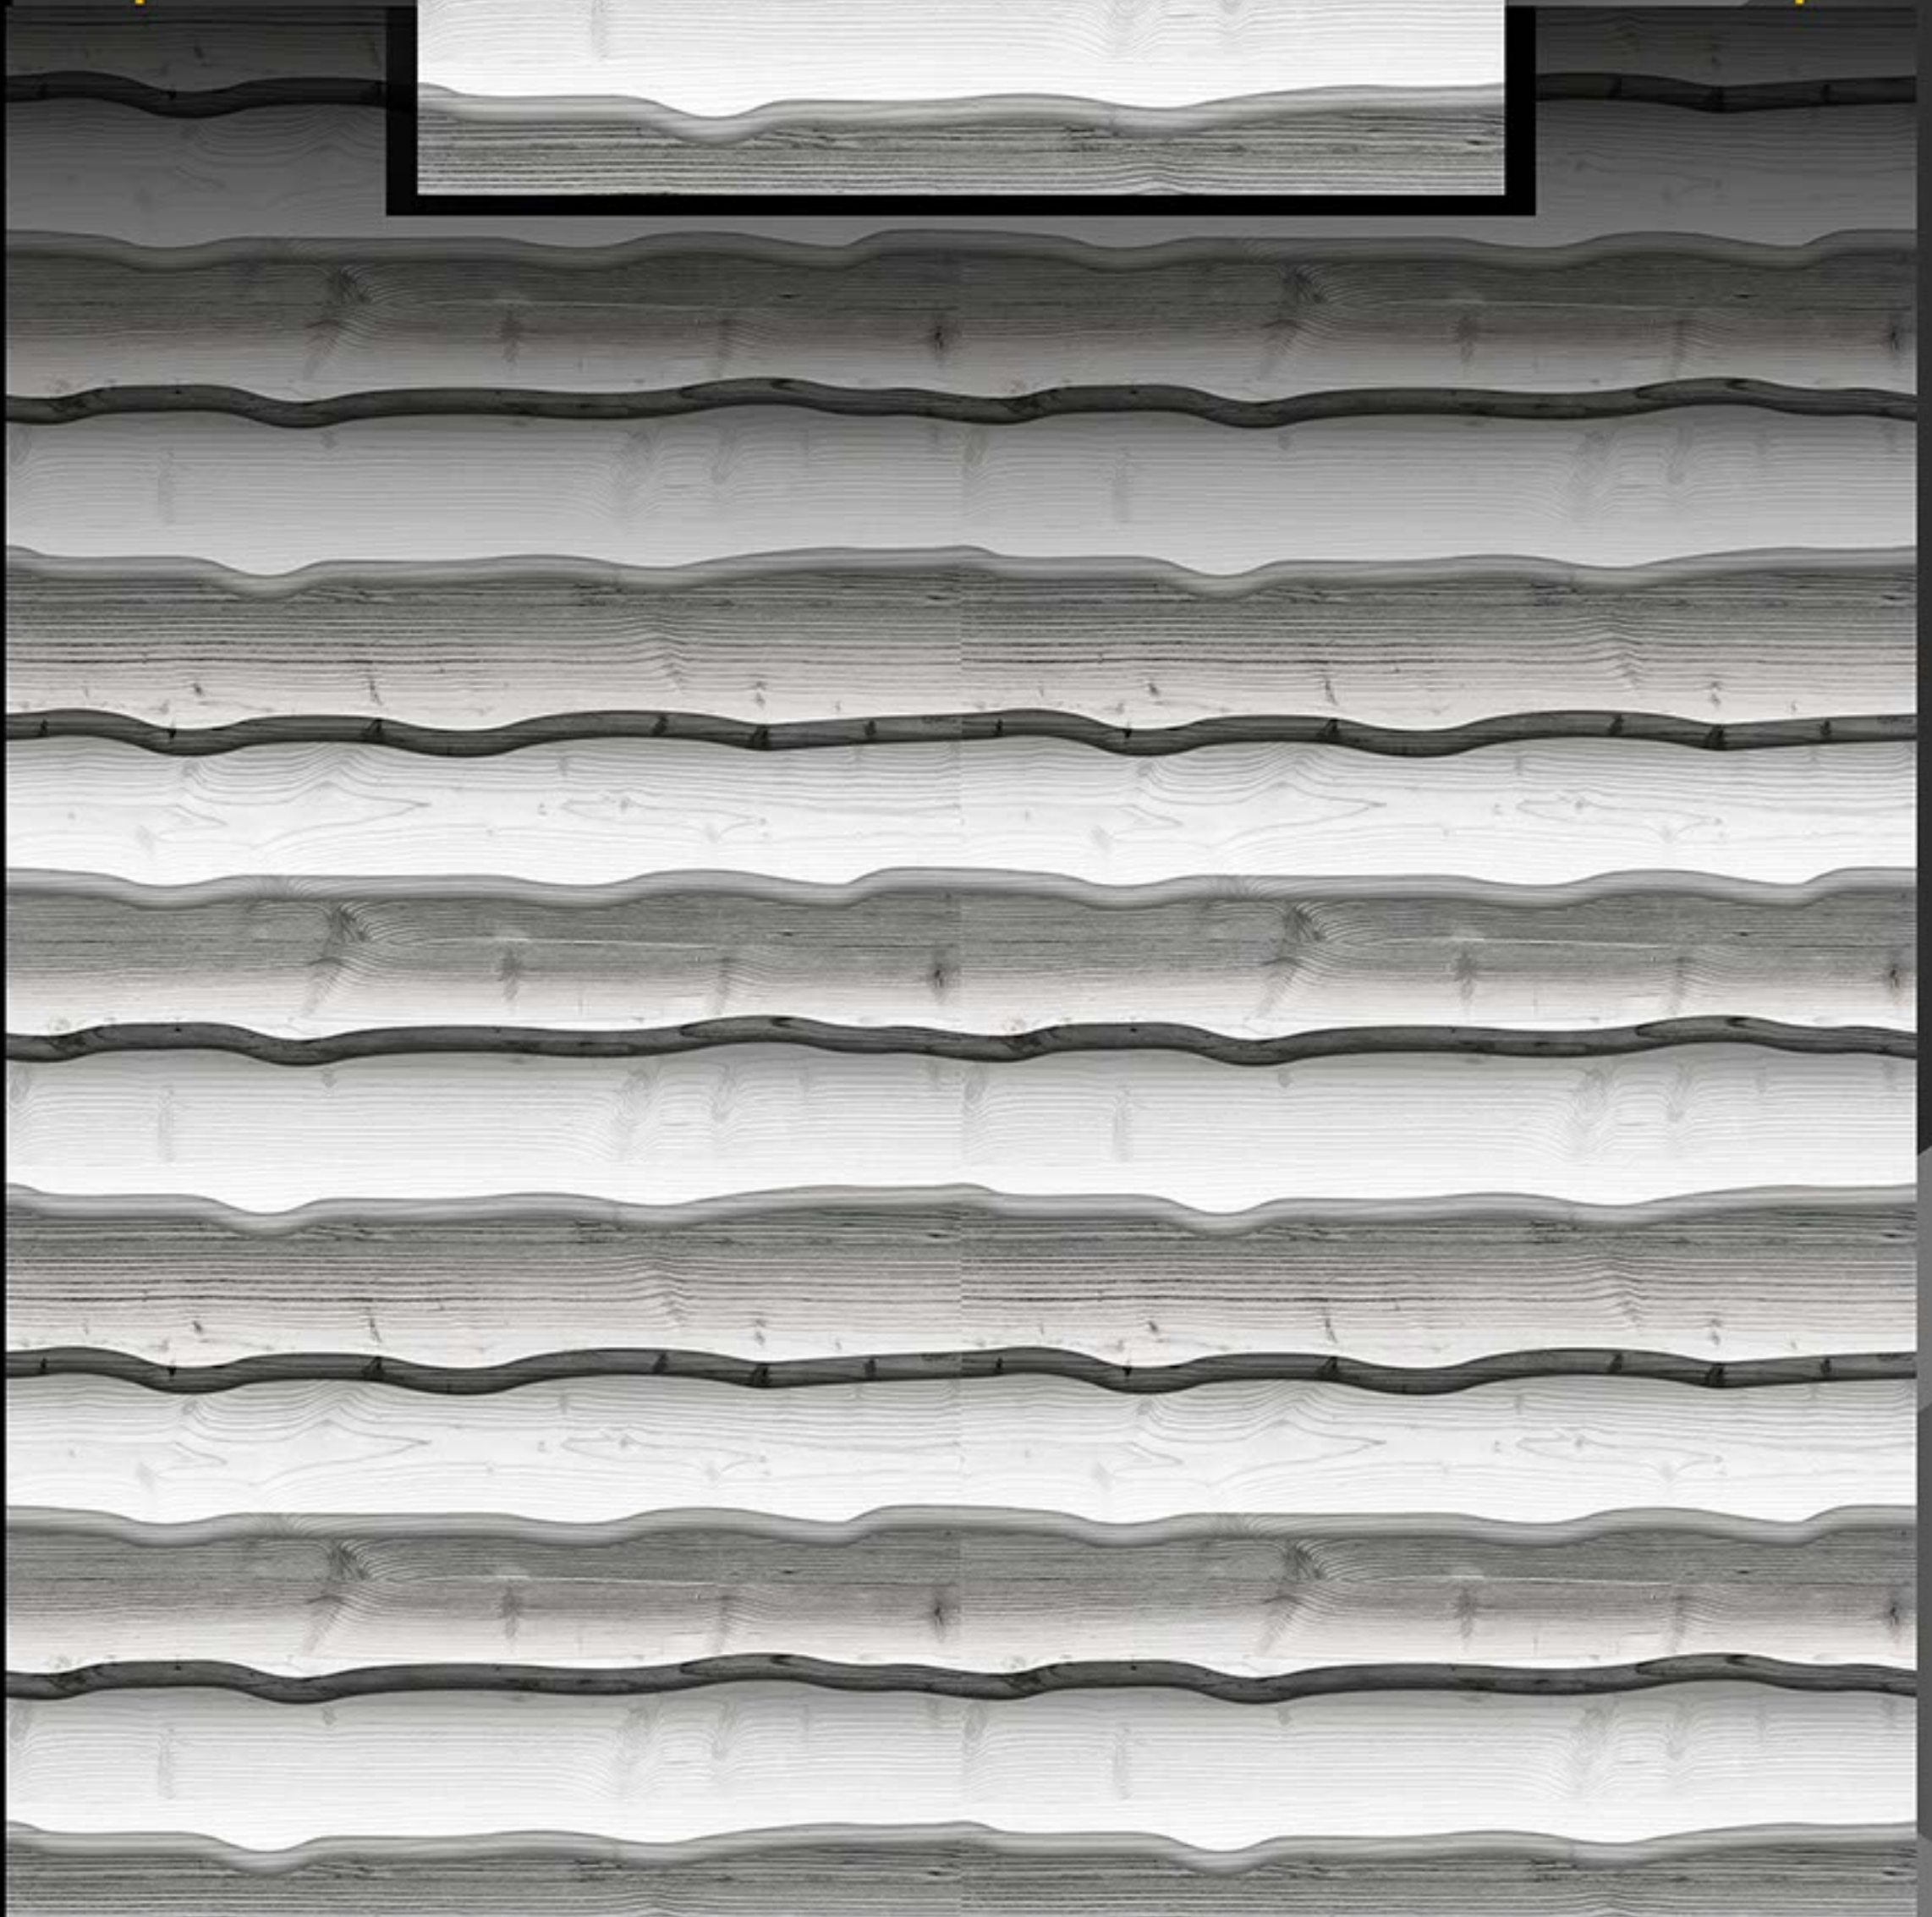

D.N. 13045 - GLOSSY

D.N. 23045- MATT

300x450 mm

DEGITAL WALL TILES

ELEVATION SERIES

D.N. 13046 - GLOSSY

D.N. 23046- MATT

300x450 mm