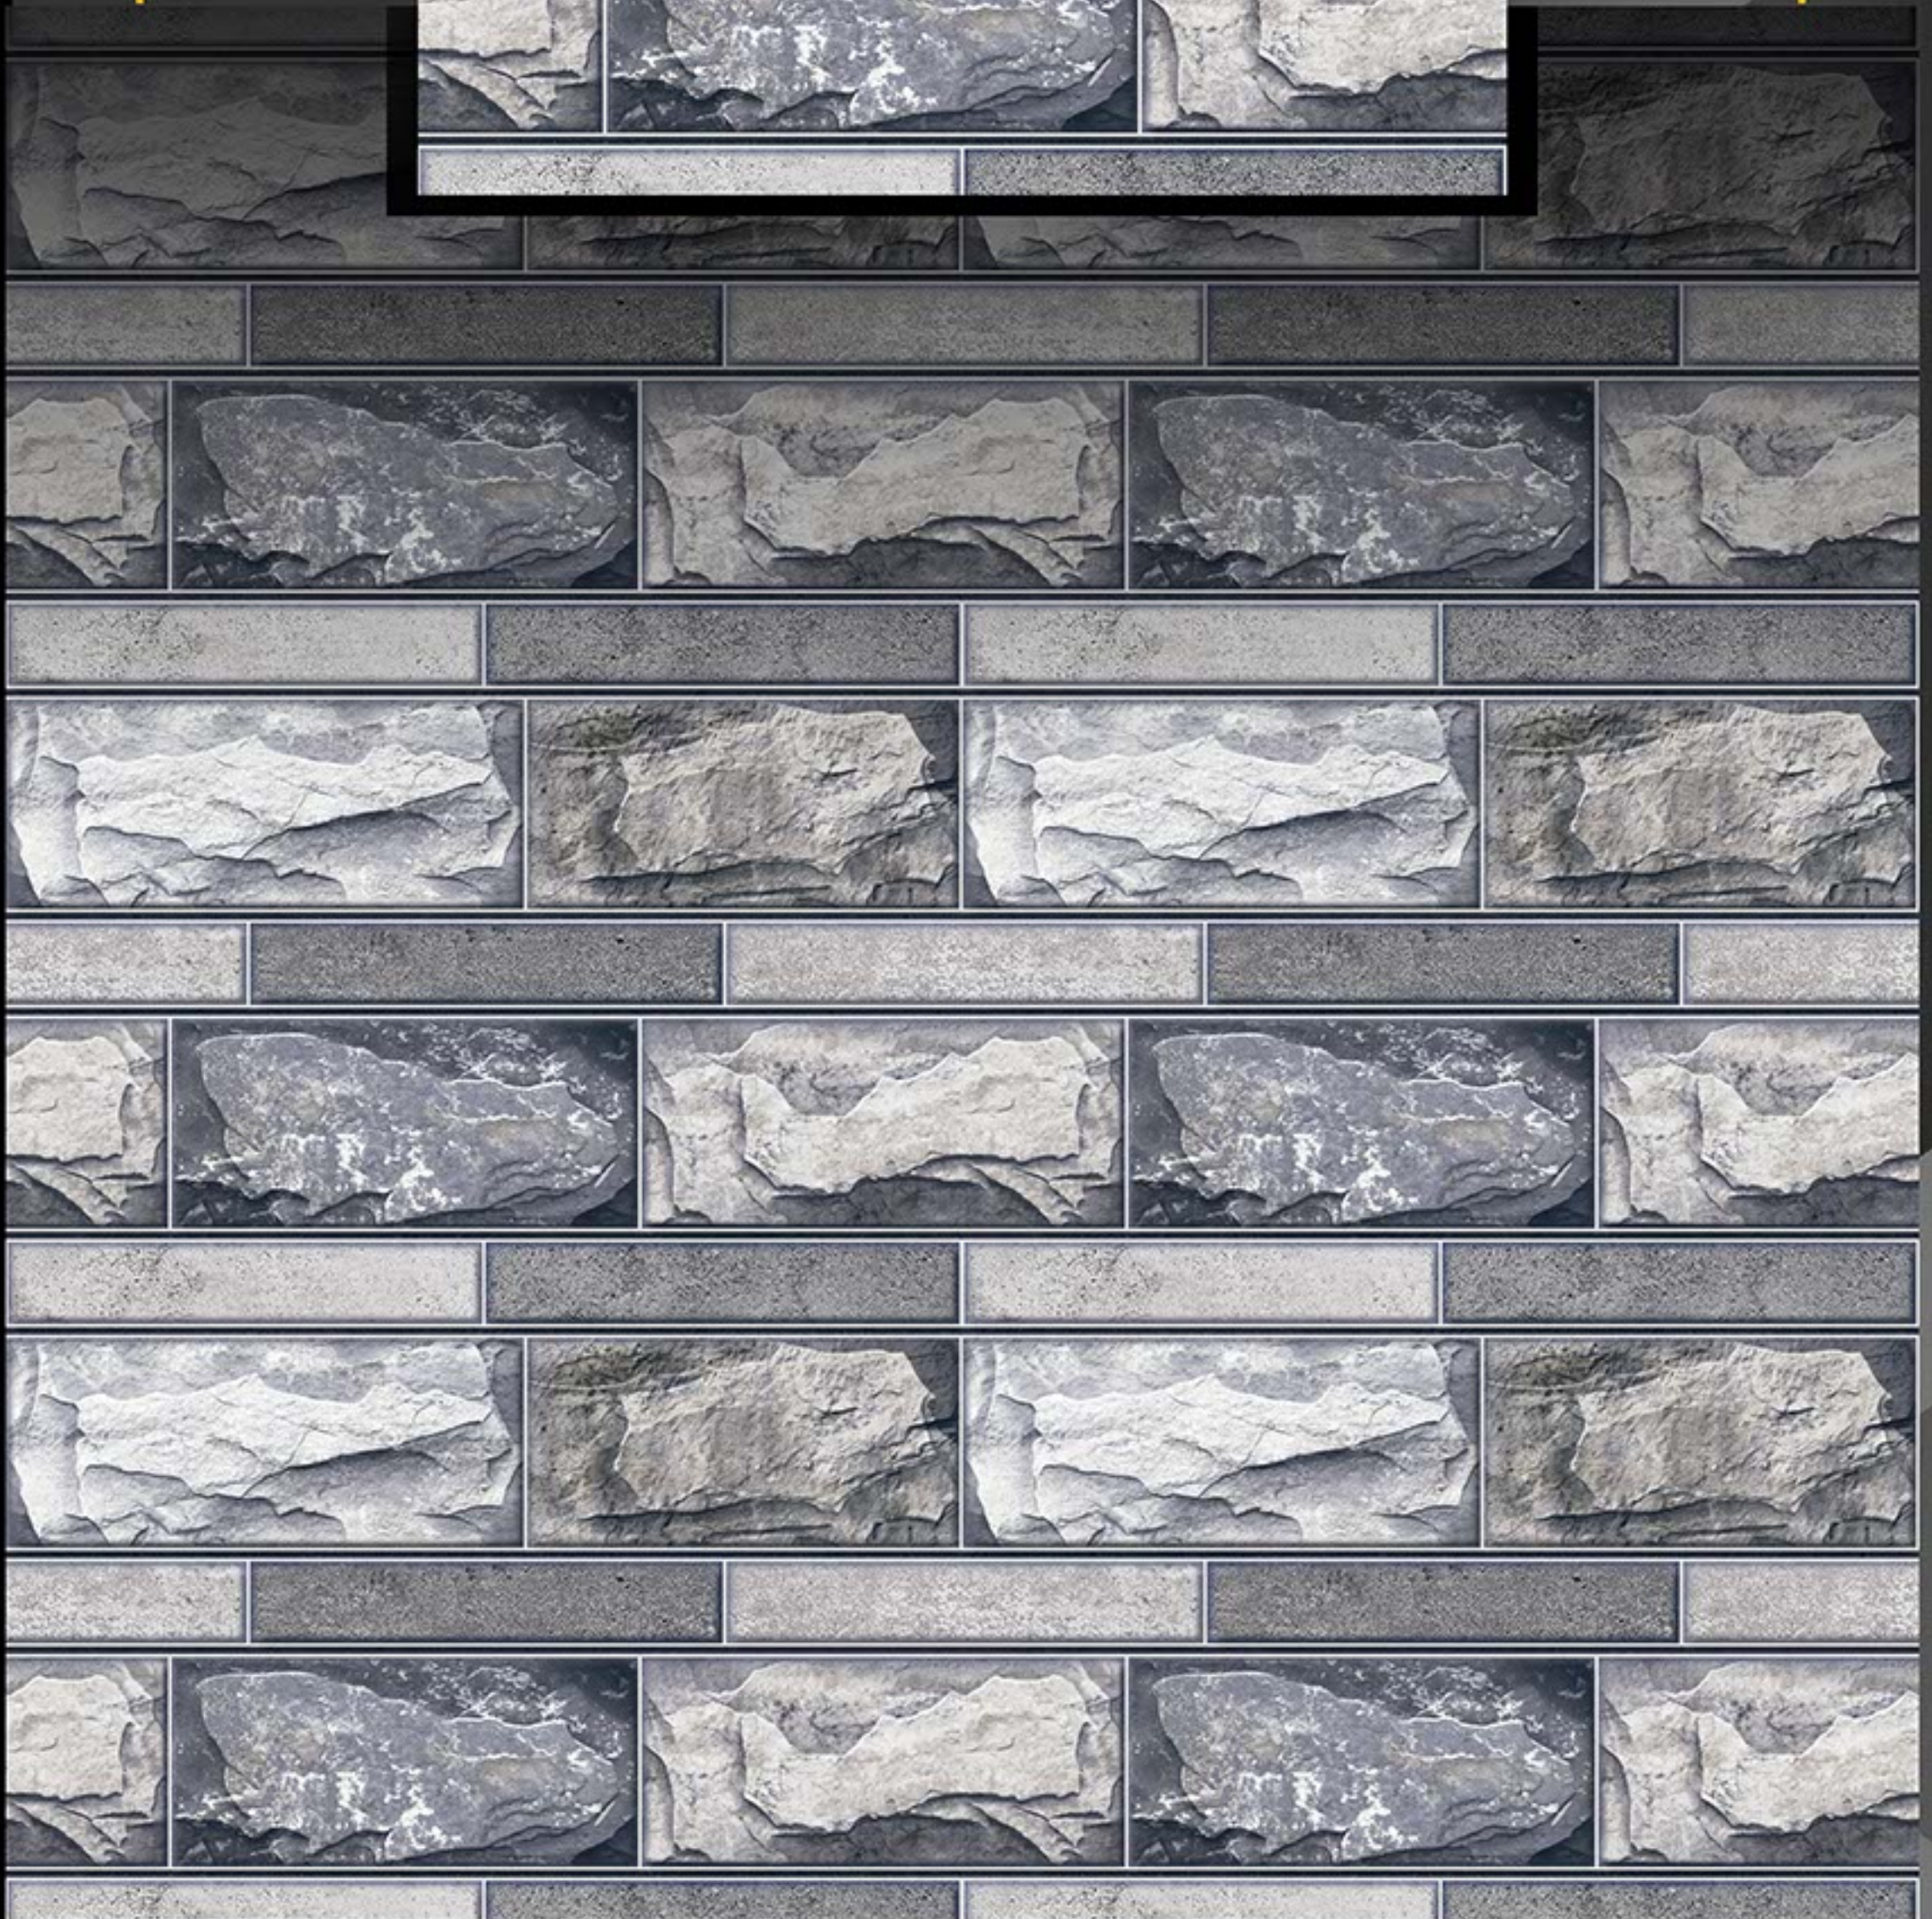

300x450 mm

DEGITAL WALL TILES

ELEVATION SERIES

D.N. 13049 - GLOSSY

D.N. 23049- MATT