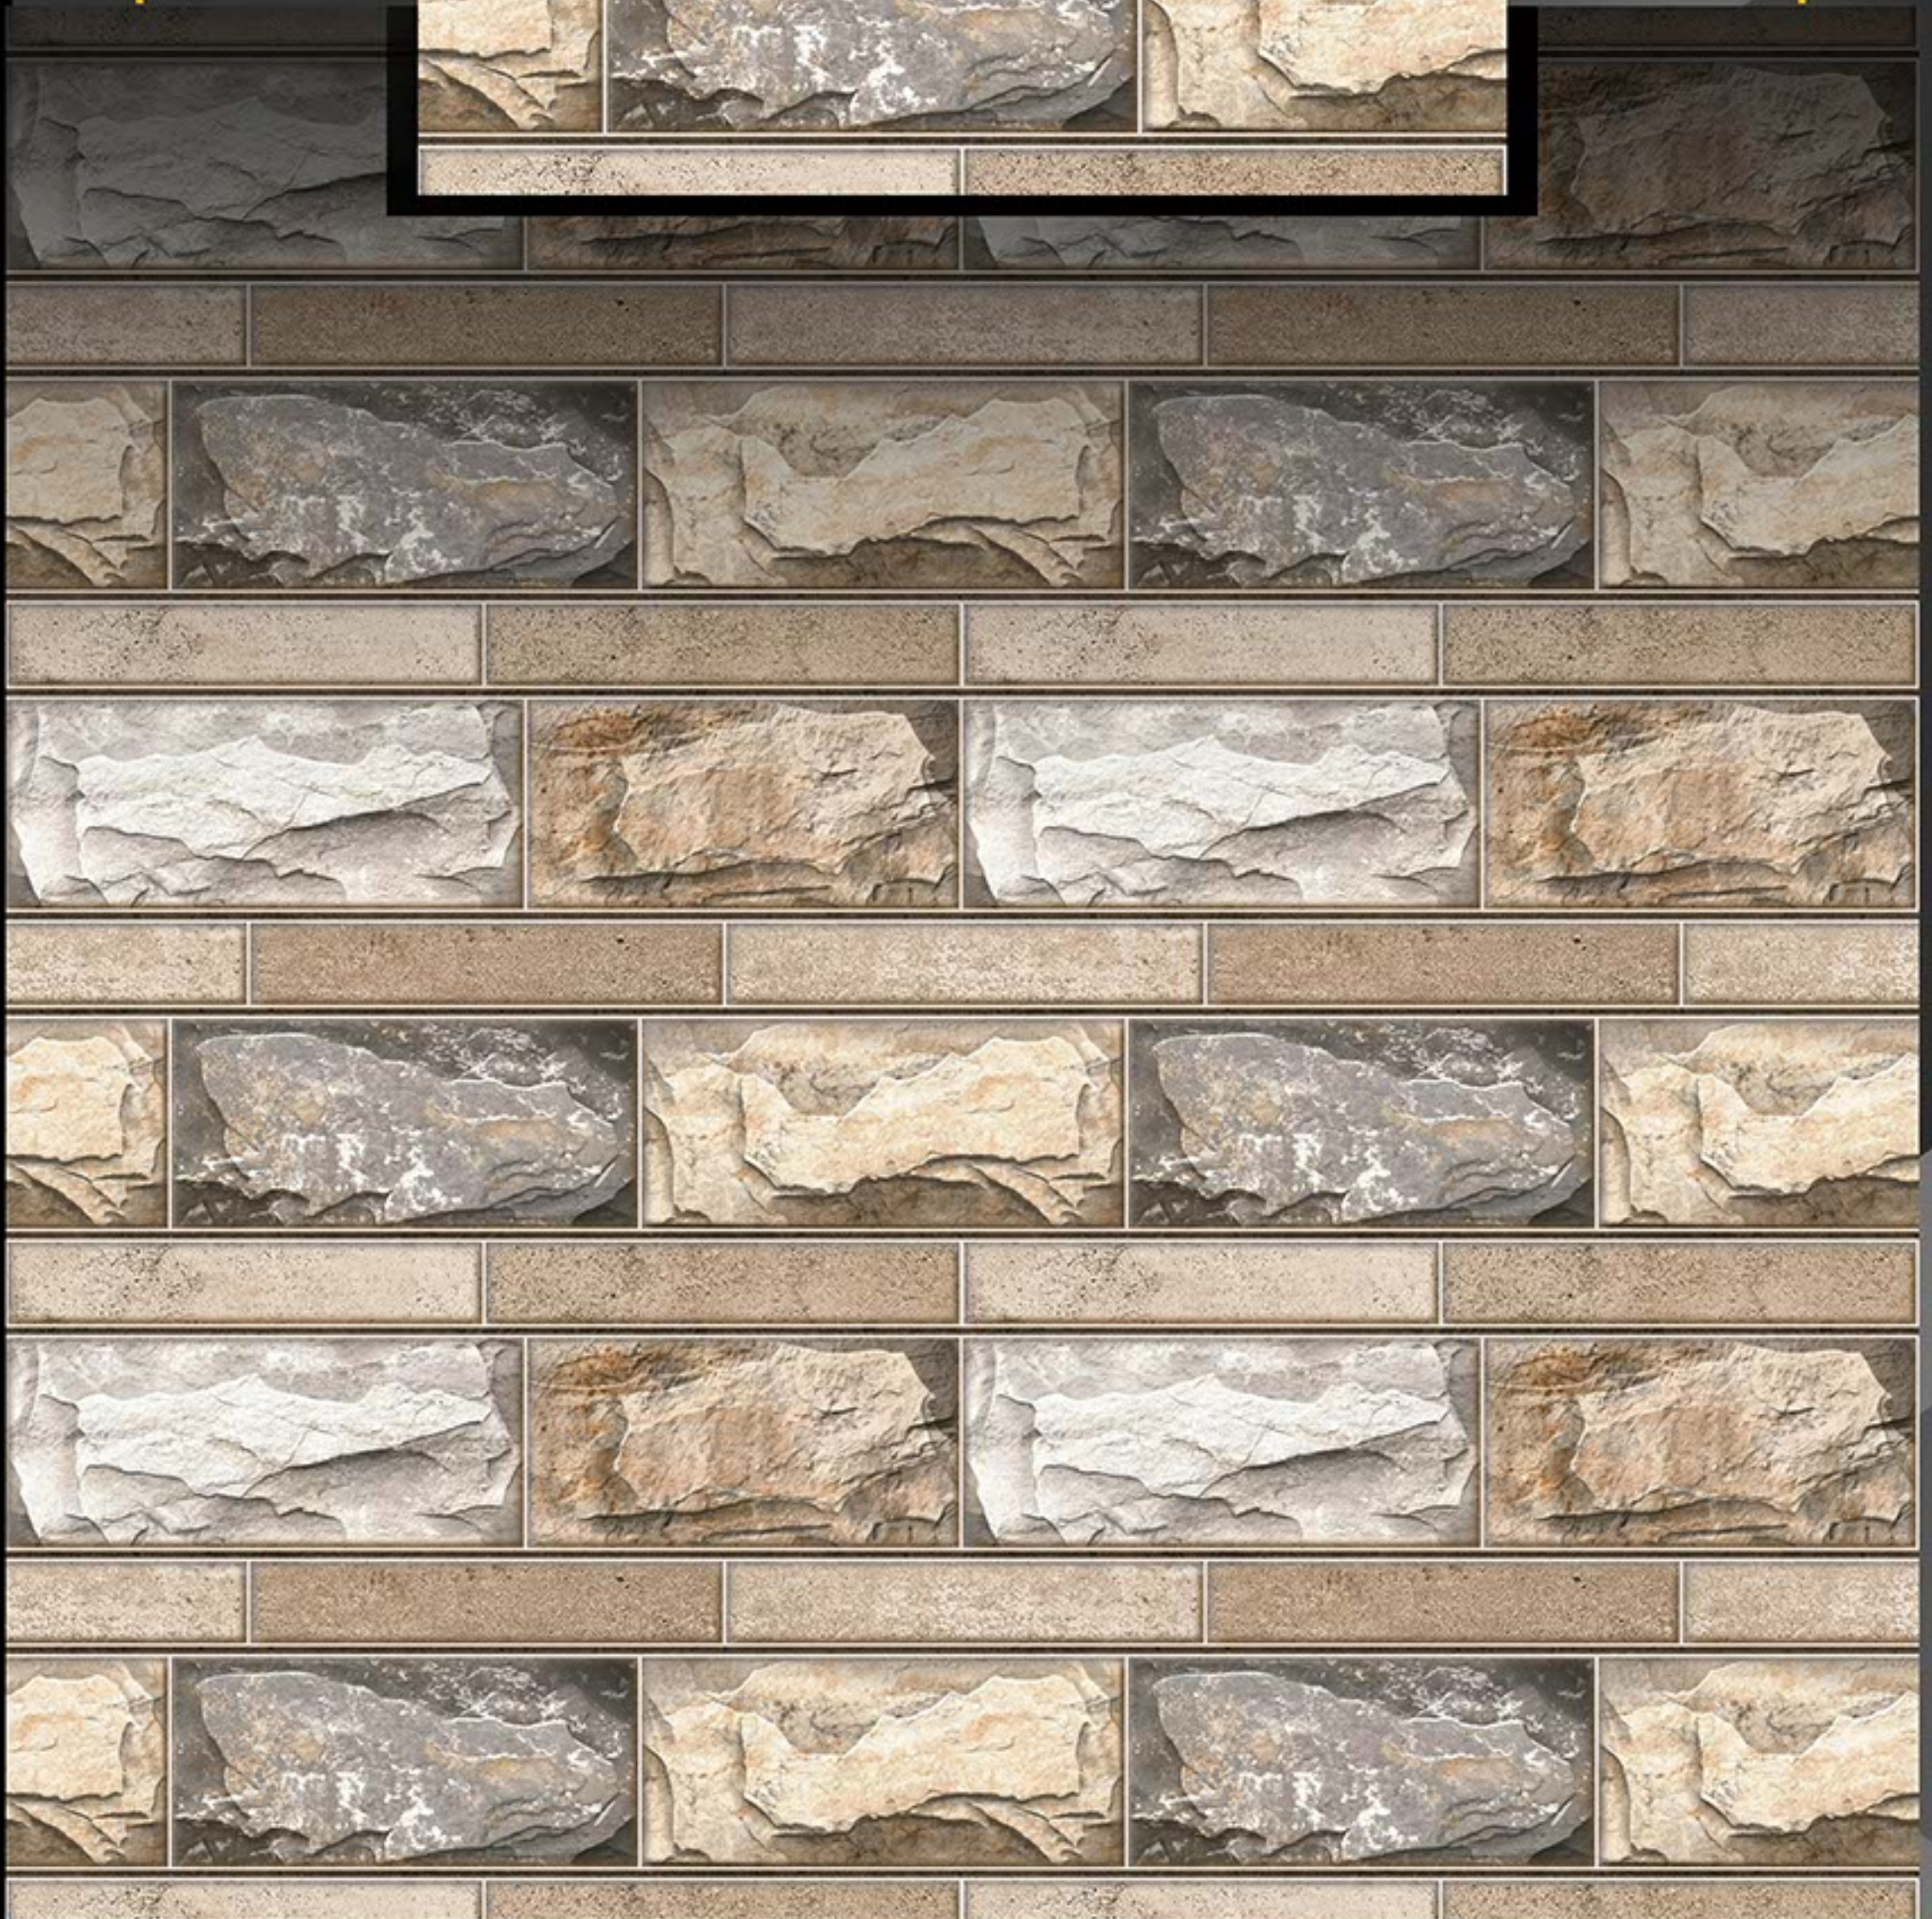

300x450 mm

DEGITAL WALL TILES

ELEVATION SERIES

D.N. 13047 - GLOSSY

D.N. 23047- MATT