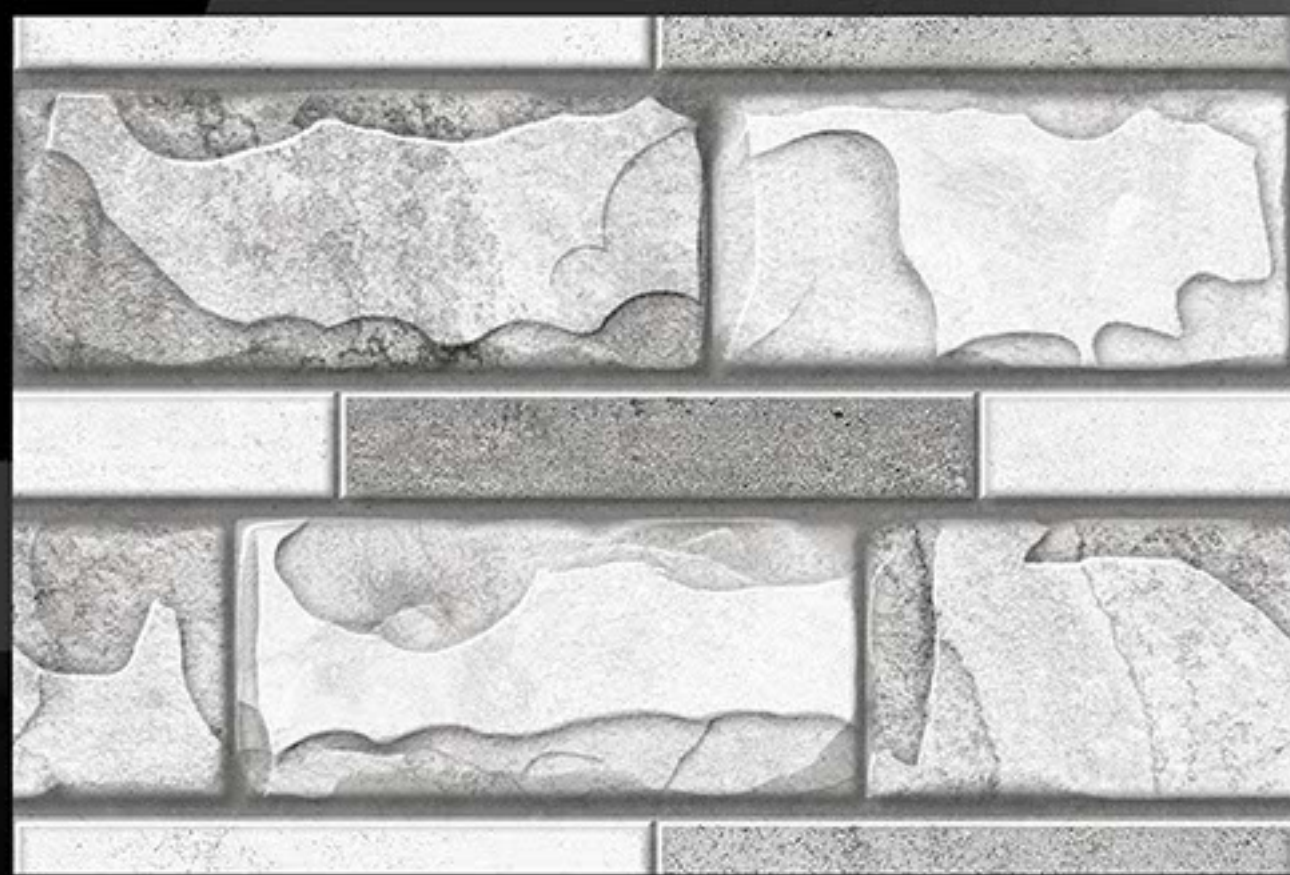

300x450 mm

DEGITAL WALL TILES

ELEVATION SERIES

D.N. 13030 - GLOSSY

D.N. 23030 - MATT