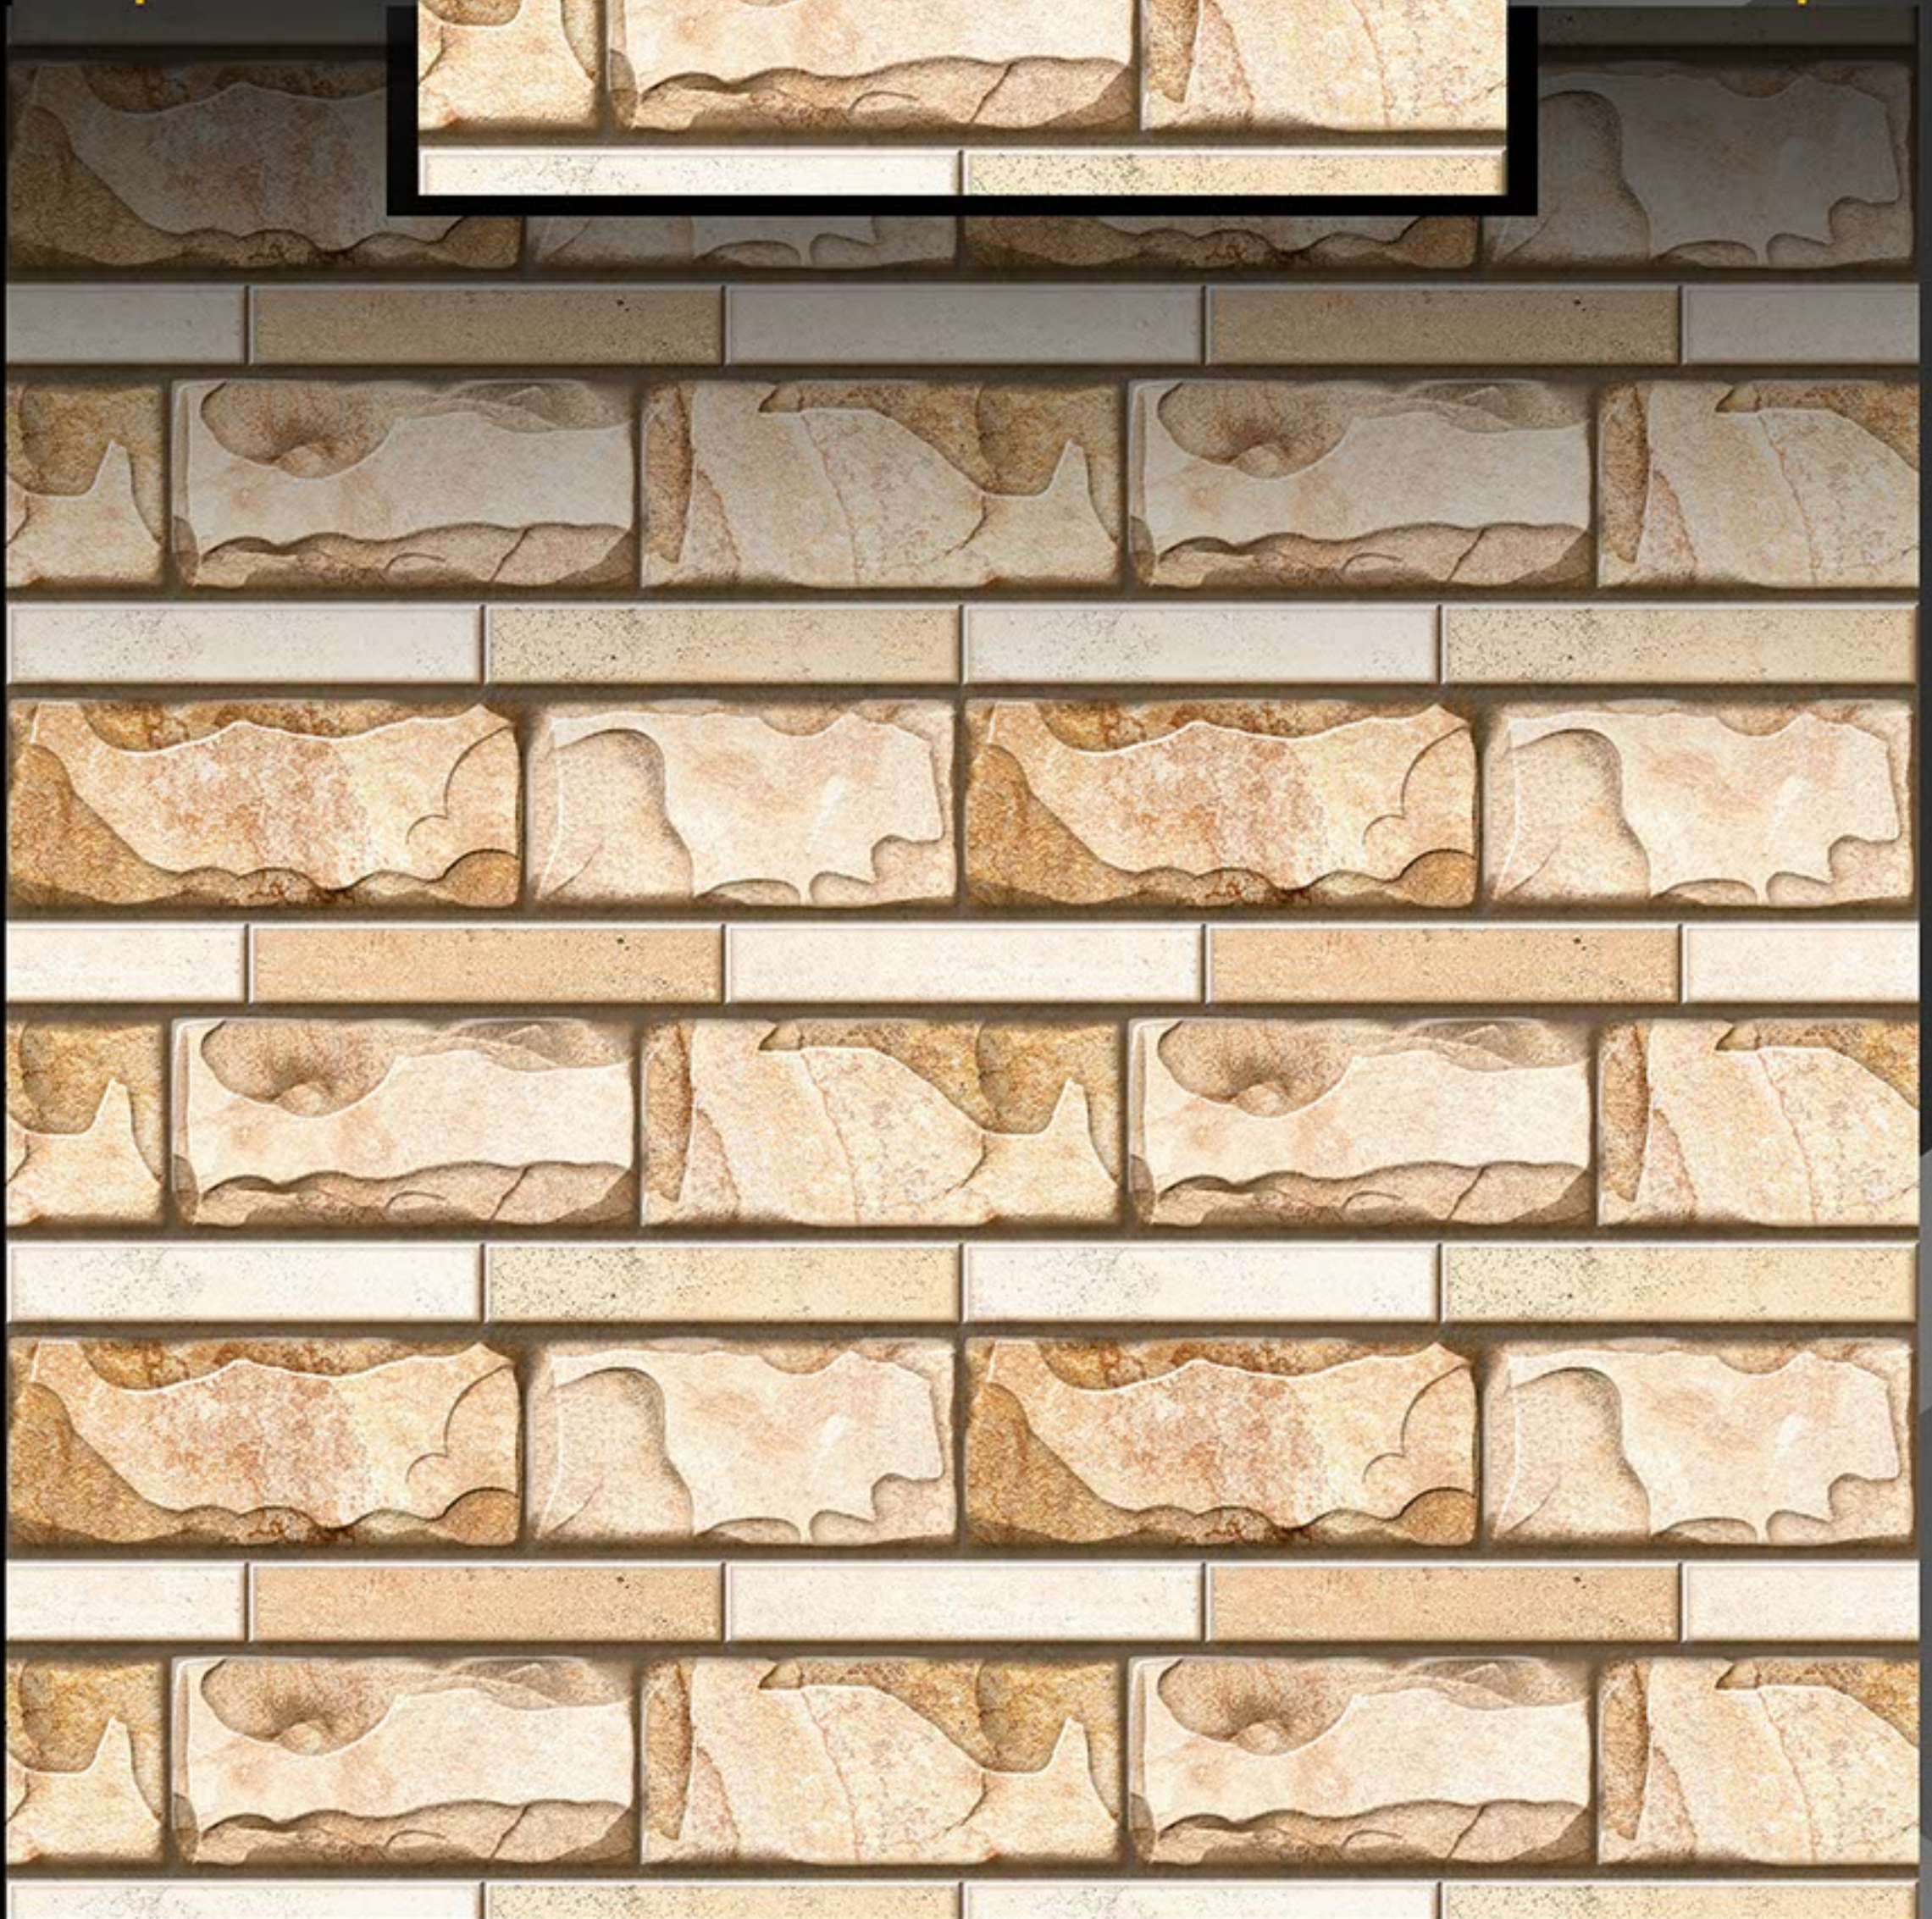

DEGITAL WALL TILES

ELEVATION SERIES

D.N. 13025 - GLOSSY

D.N. 23025 - MATT

300x450 mm

DEGITAL WALL TILES

ELEVATION SERIES

D.N. 13026 - GLOSSY