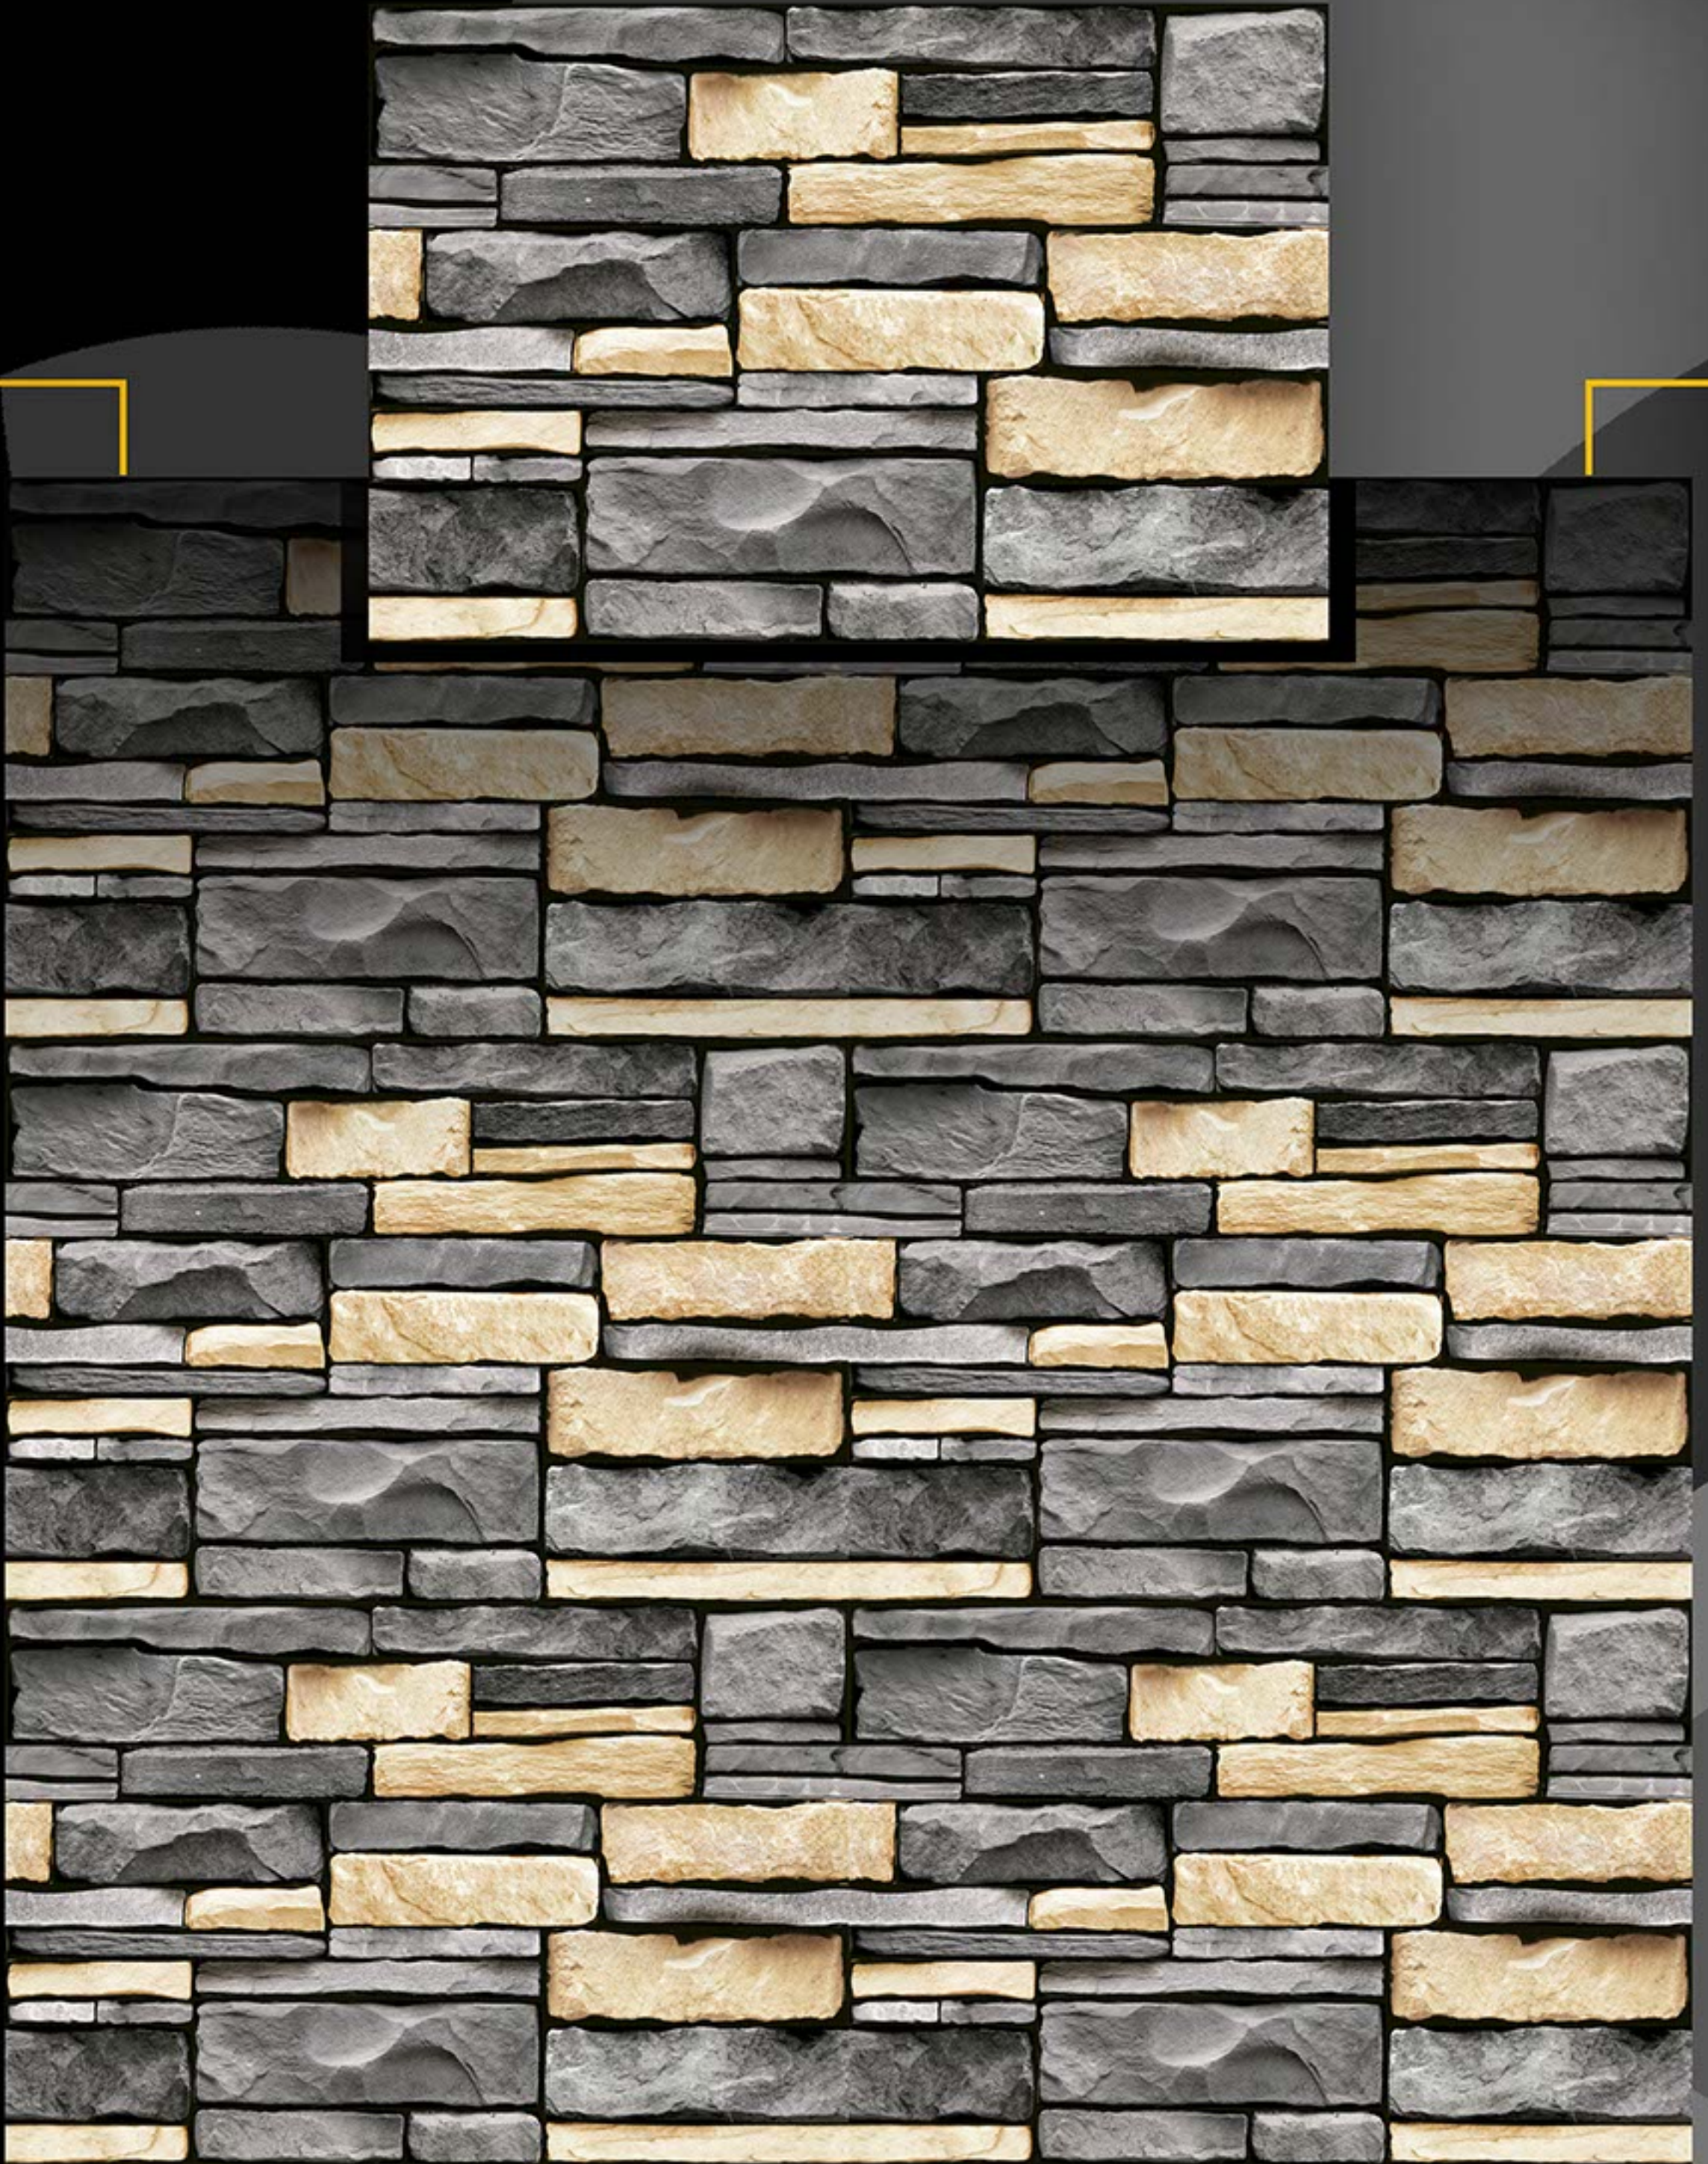

300x450 mm

DEGITAL WALL TILES

ELEVATION SERIES

D.N. 13063 - GLOSSY

D.N. 23063 - MATT