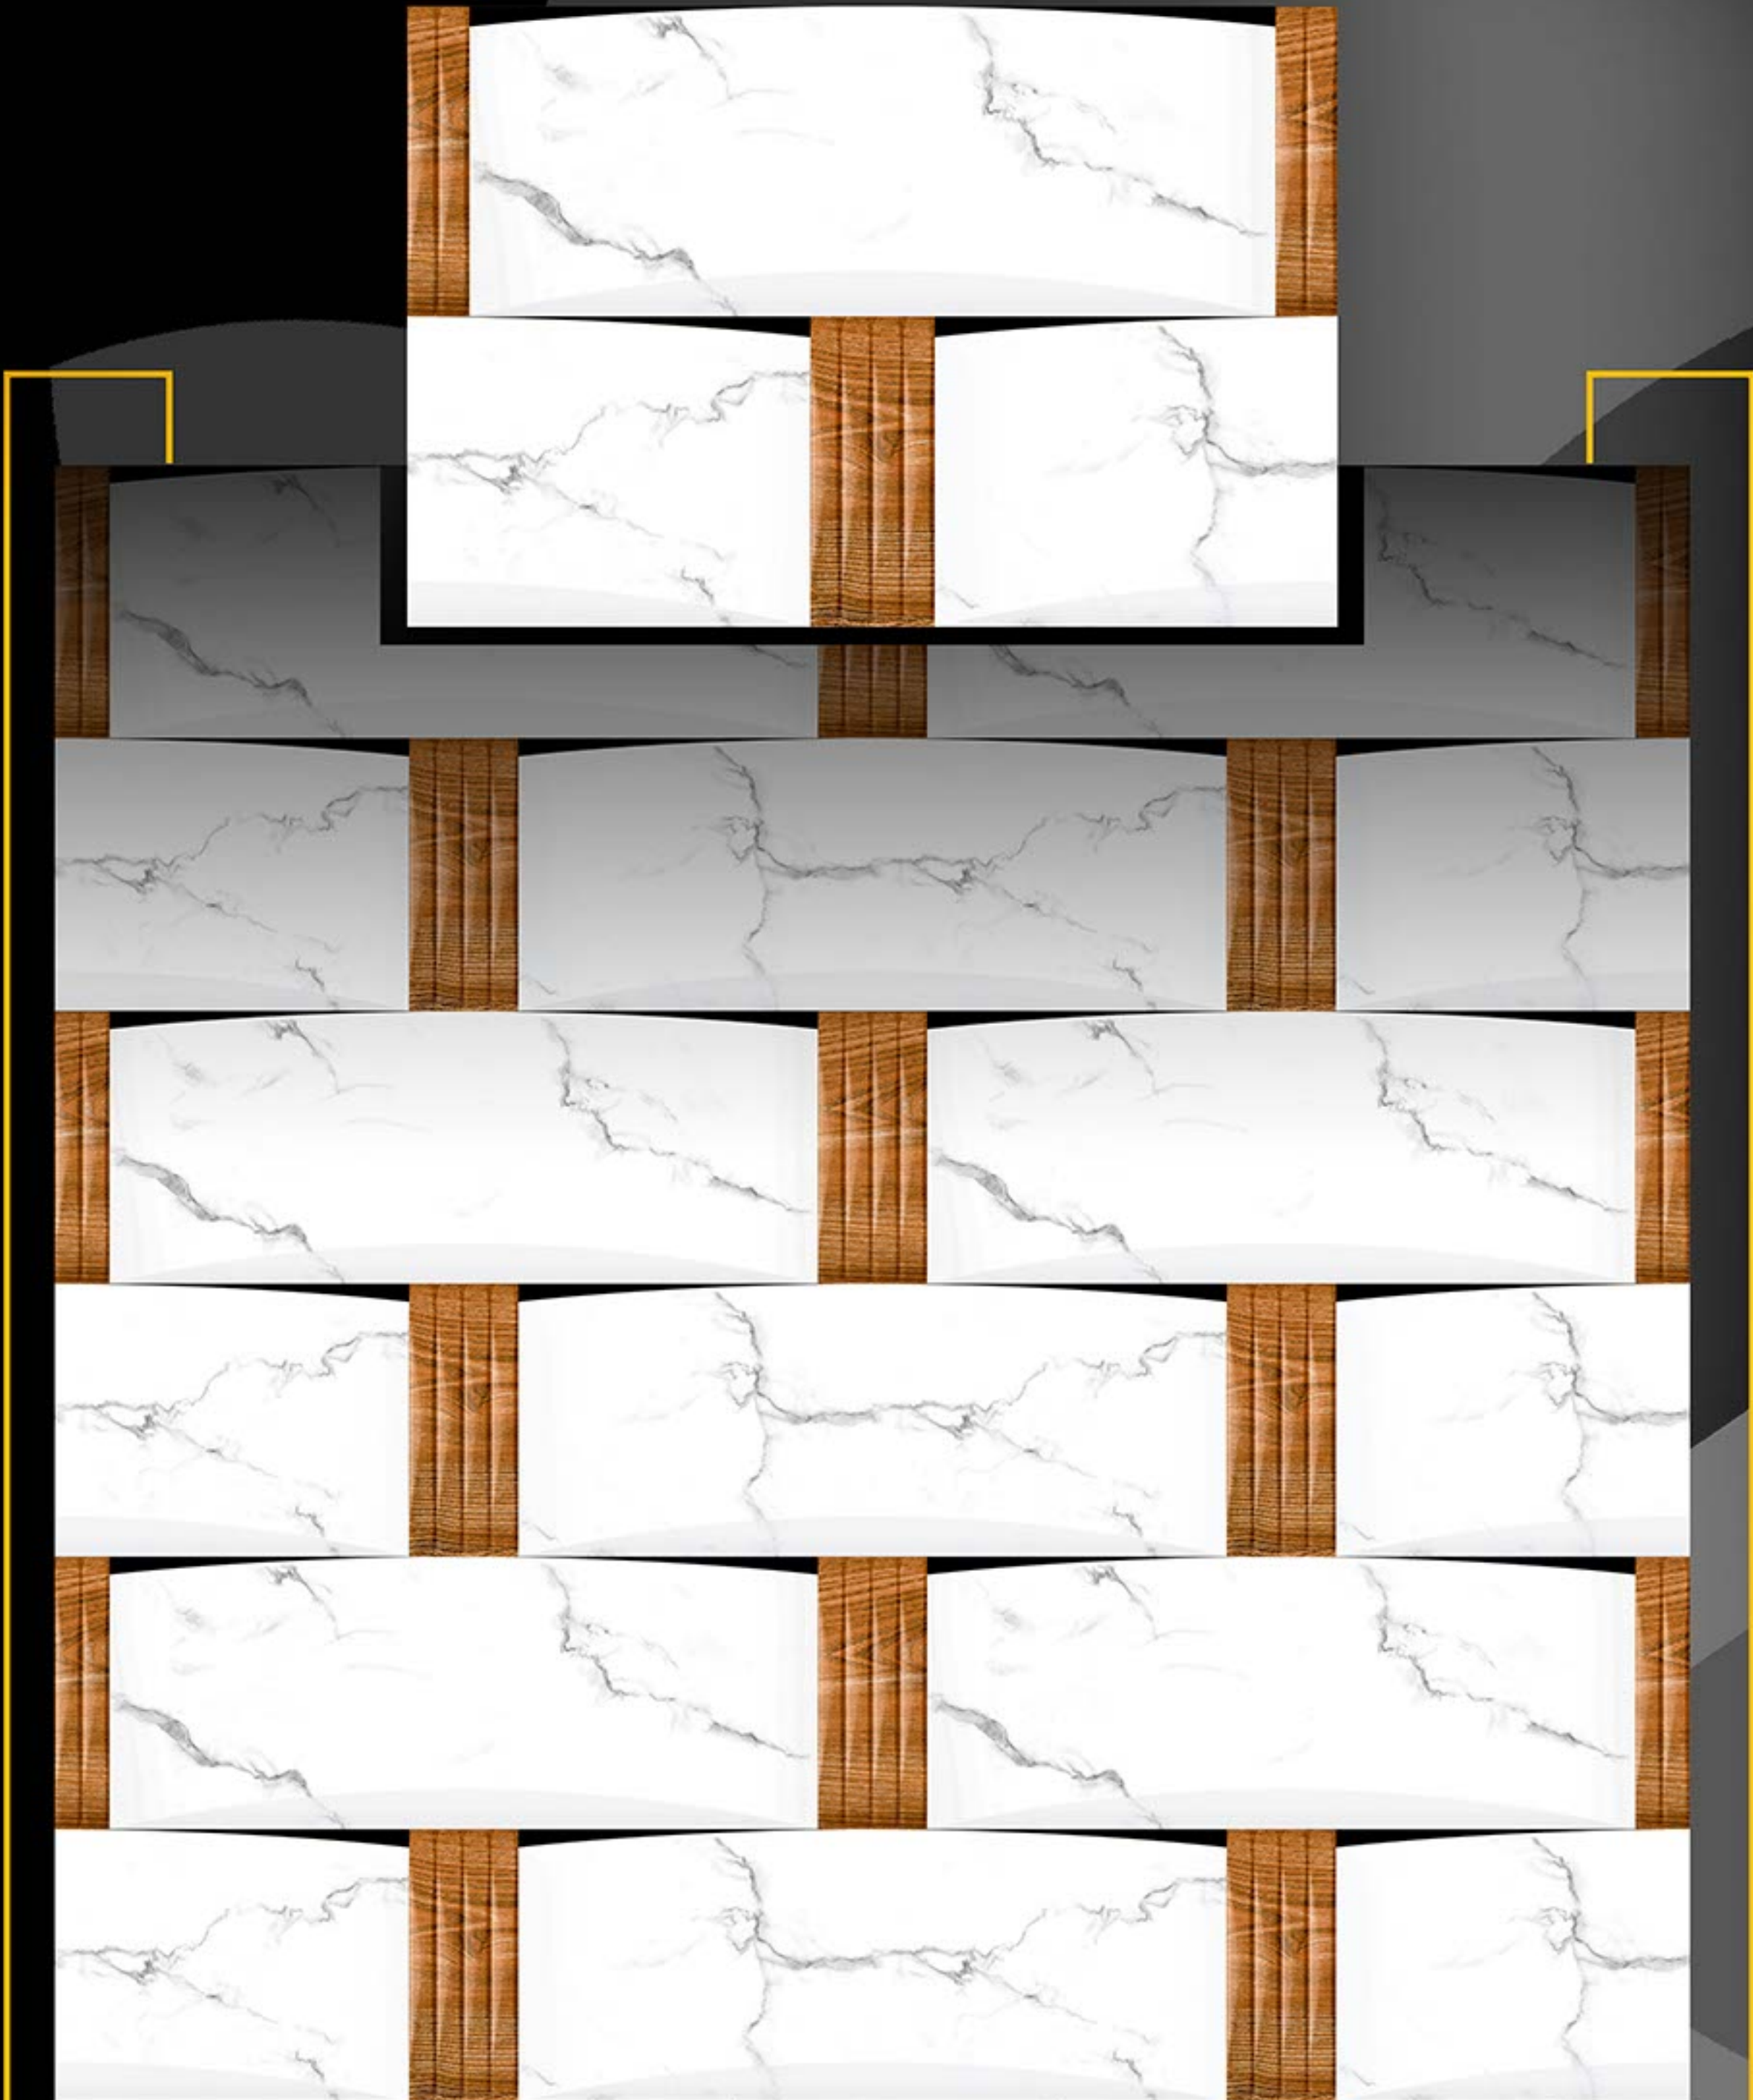

D.N. 13126 - GLOSSY

D.N. 23126 - MATT

300x450 mm

DEGITAL WALL TILES

ELEVATION SERIES
PLAIN

D.N. 13127 - GLOSSY

D.N. 23127 - MATT

300x450 mm