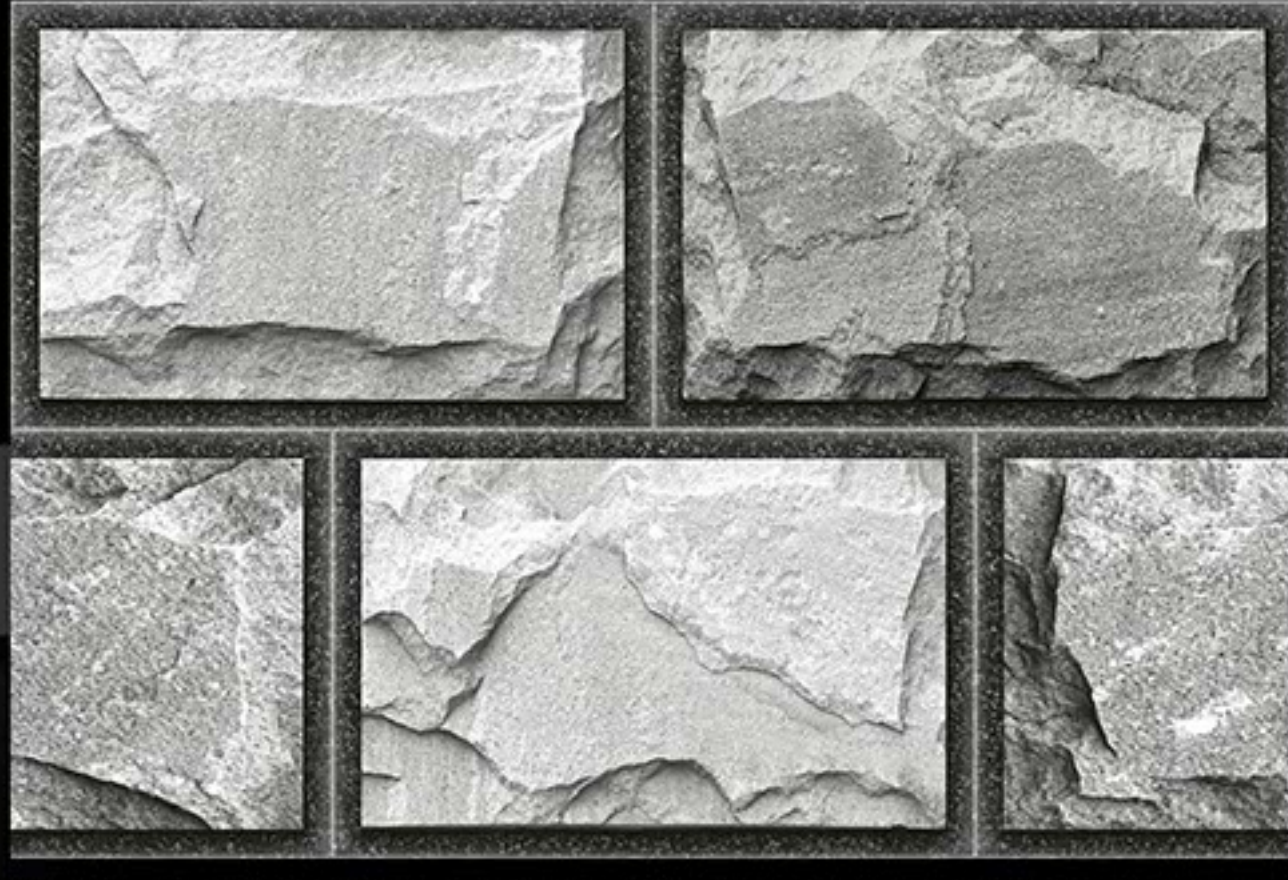

300x450 mm

DEGITAL WALL TILES

ELEVATION SERIES

D.N. 13018 - GLOSSY

D.N. 23018 - MATT