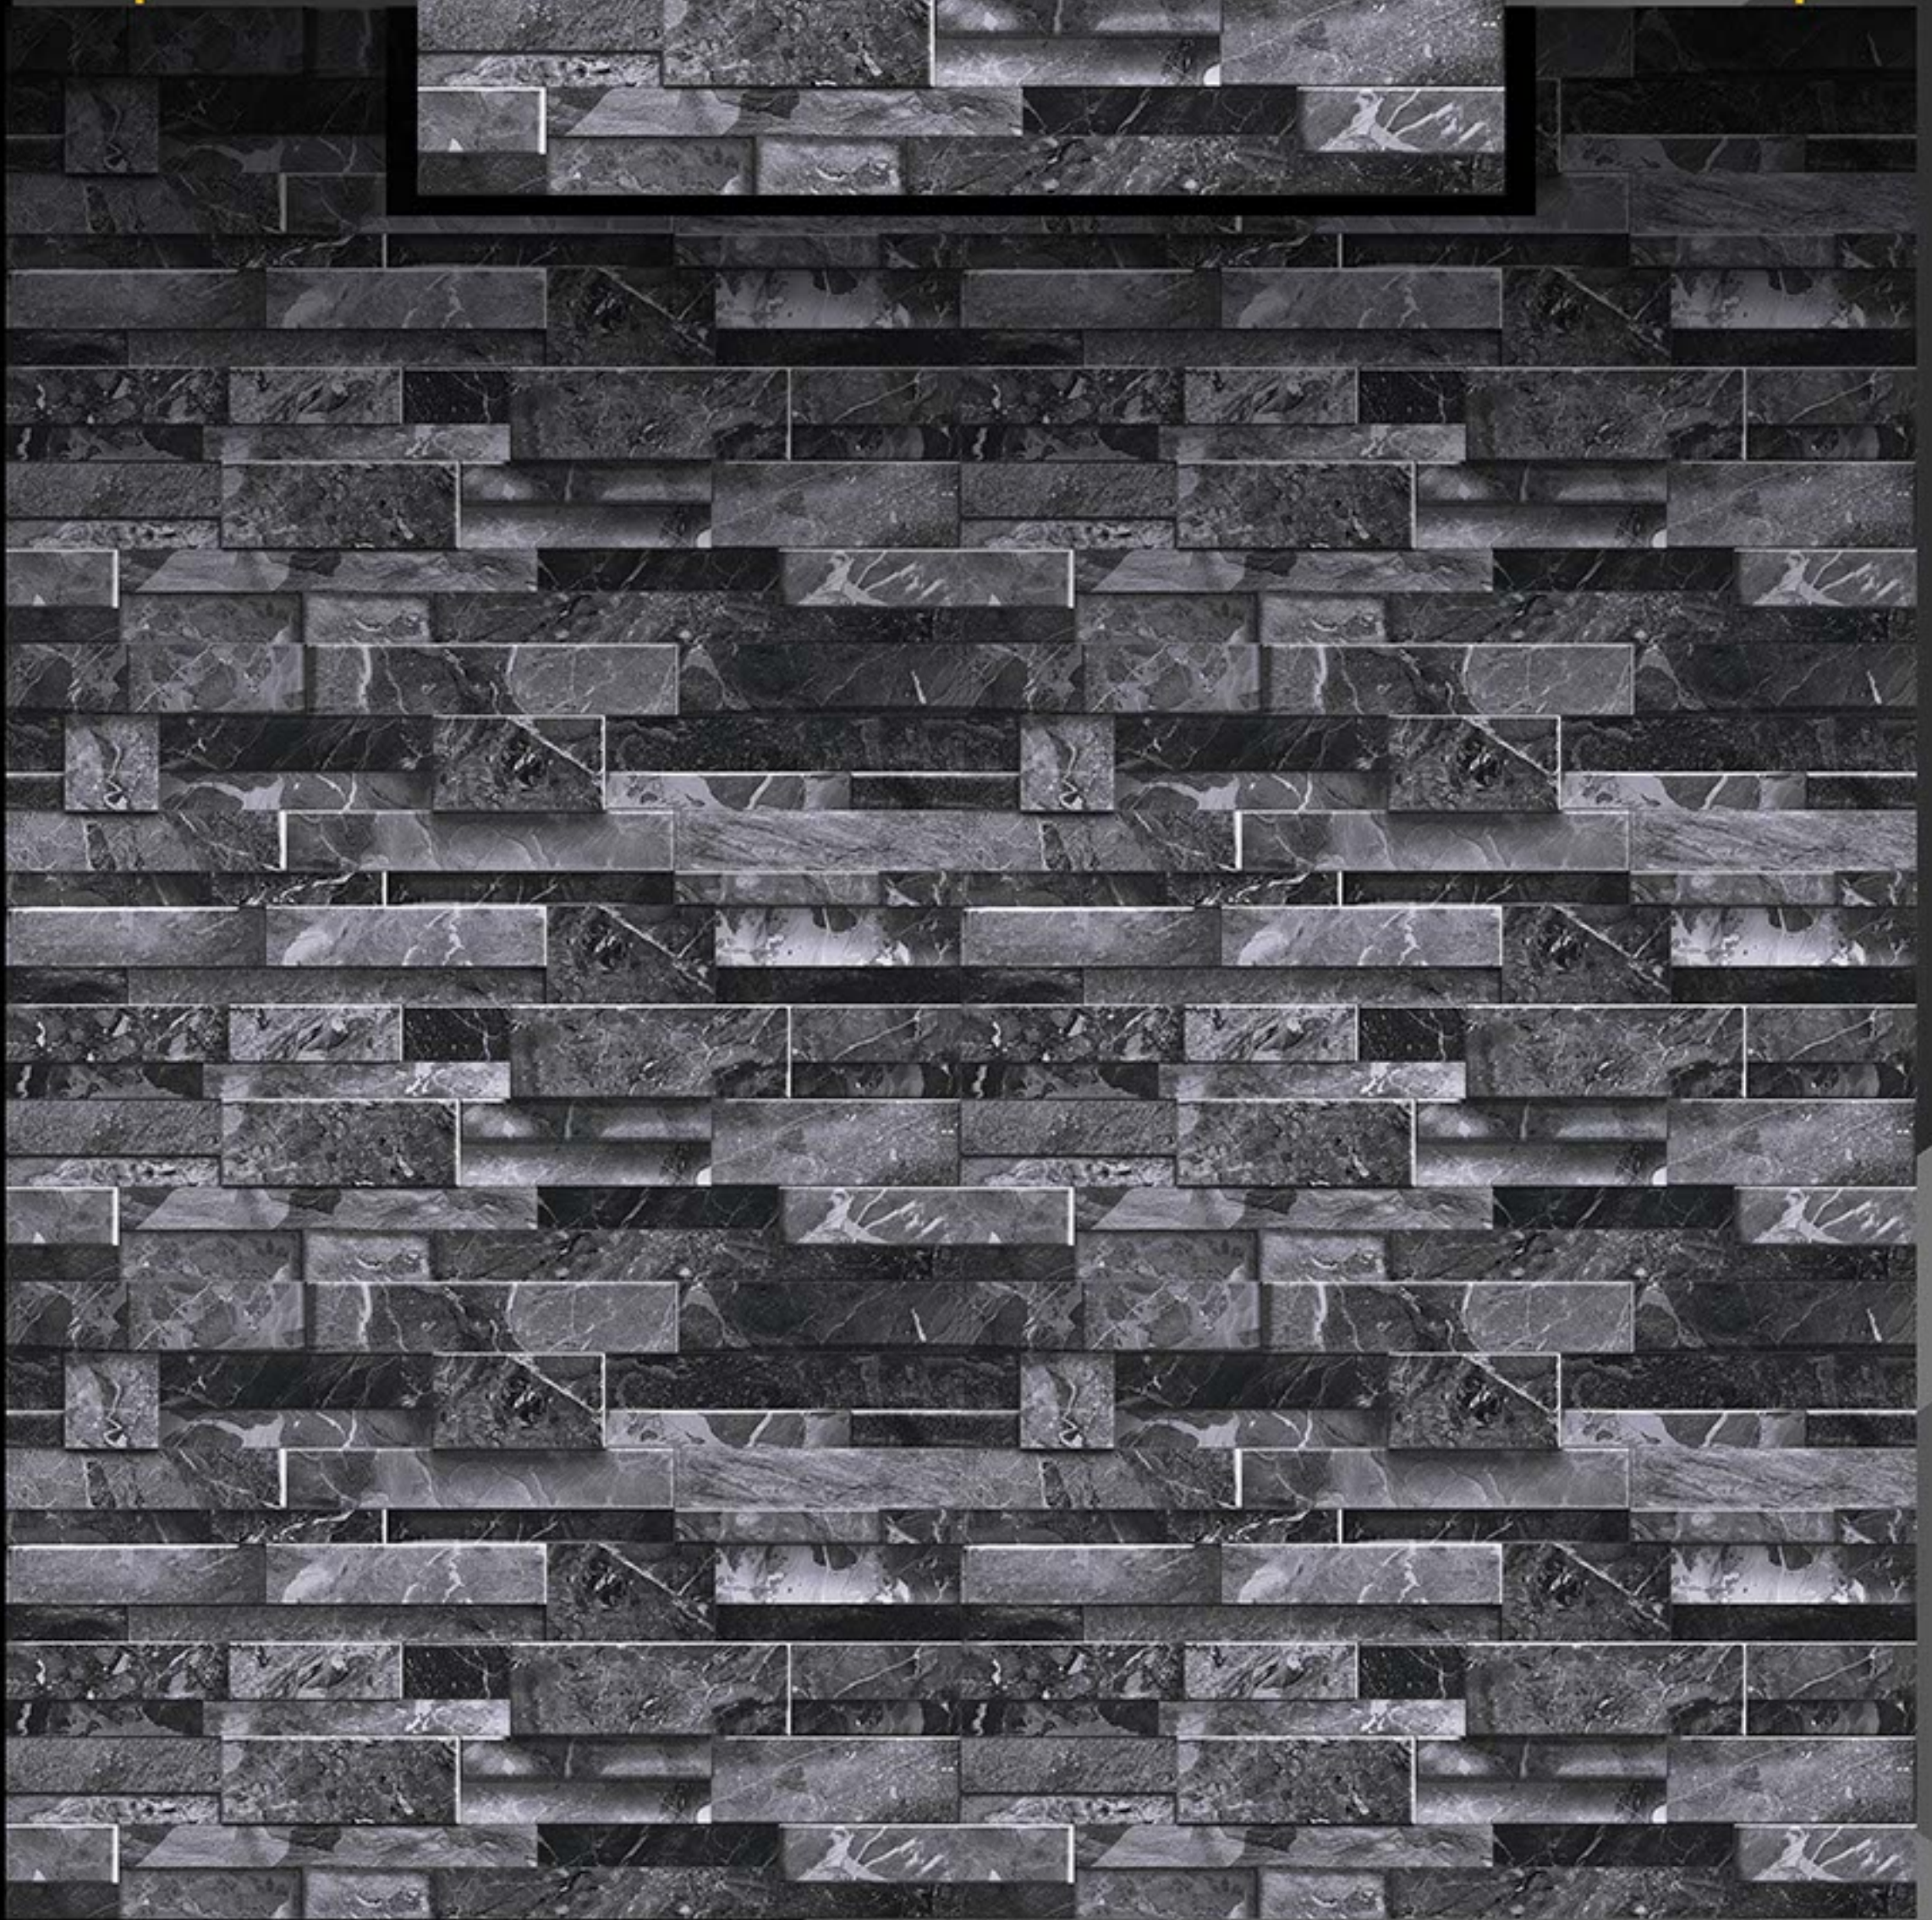

ELEVATION SERIES

D.N. 13074 - GLOSSY

D.N. 23074 - MATT

300x450 mm

DEGITAL WALL TILES

ELEVATION SERIES

D.N. 13075 - GLOSSY

D.N. 23075 - MATT