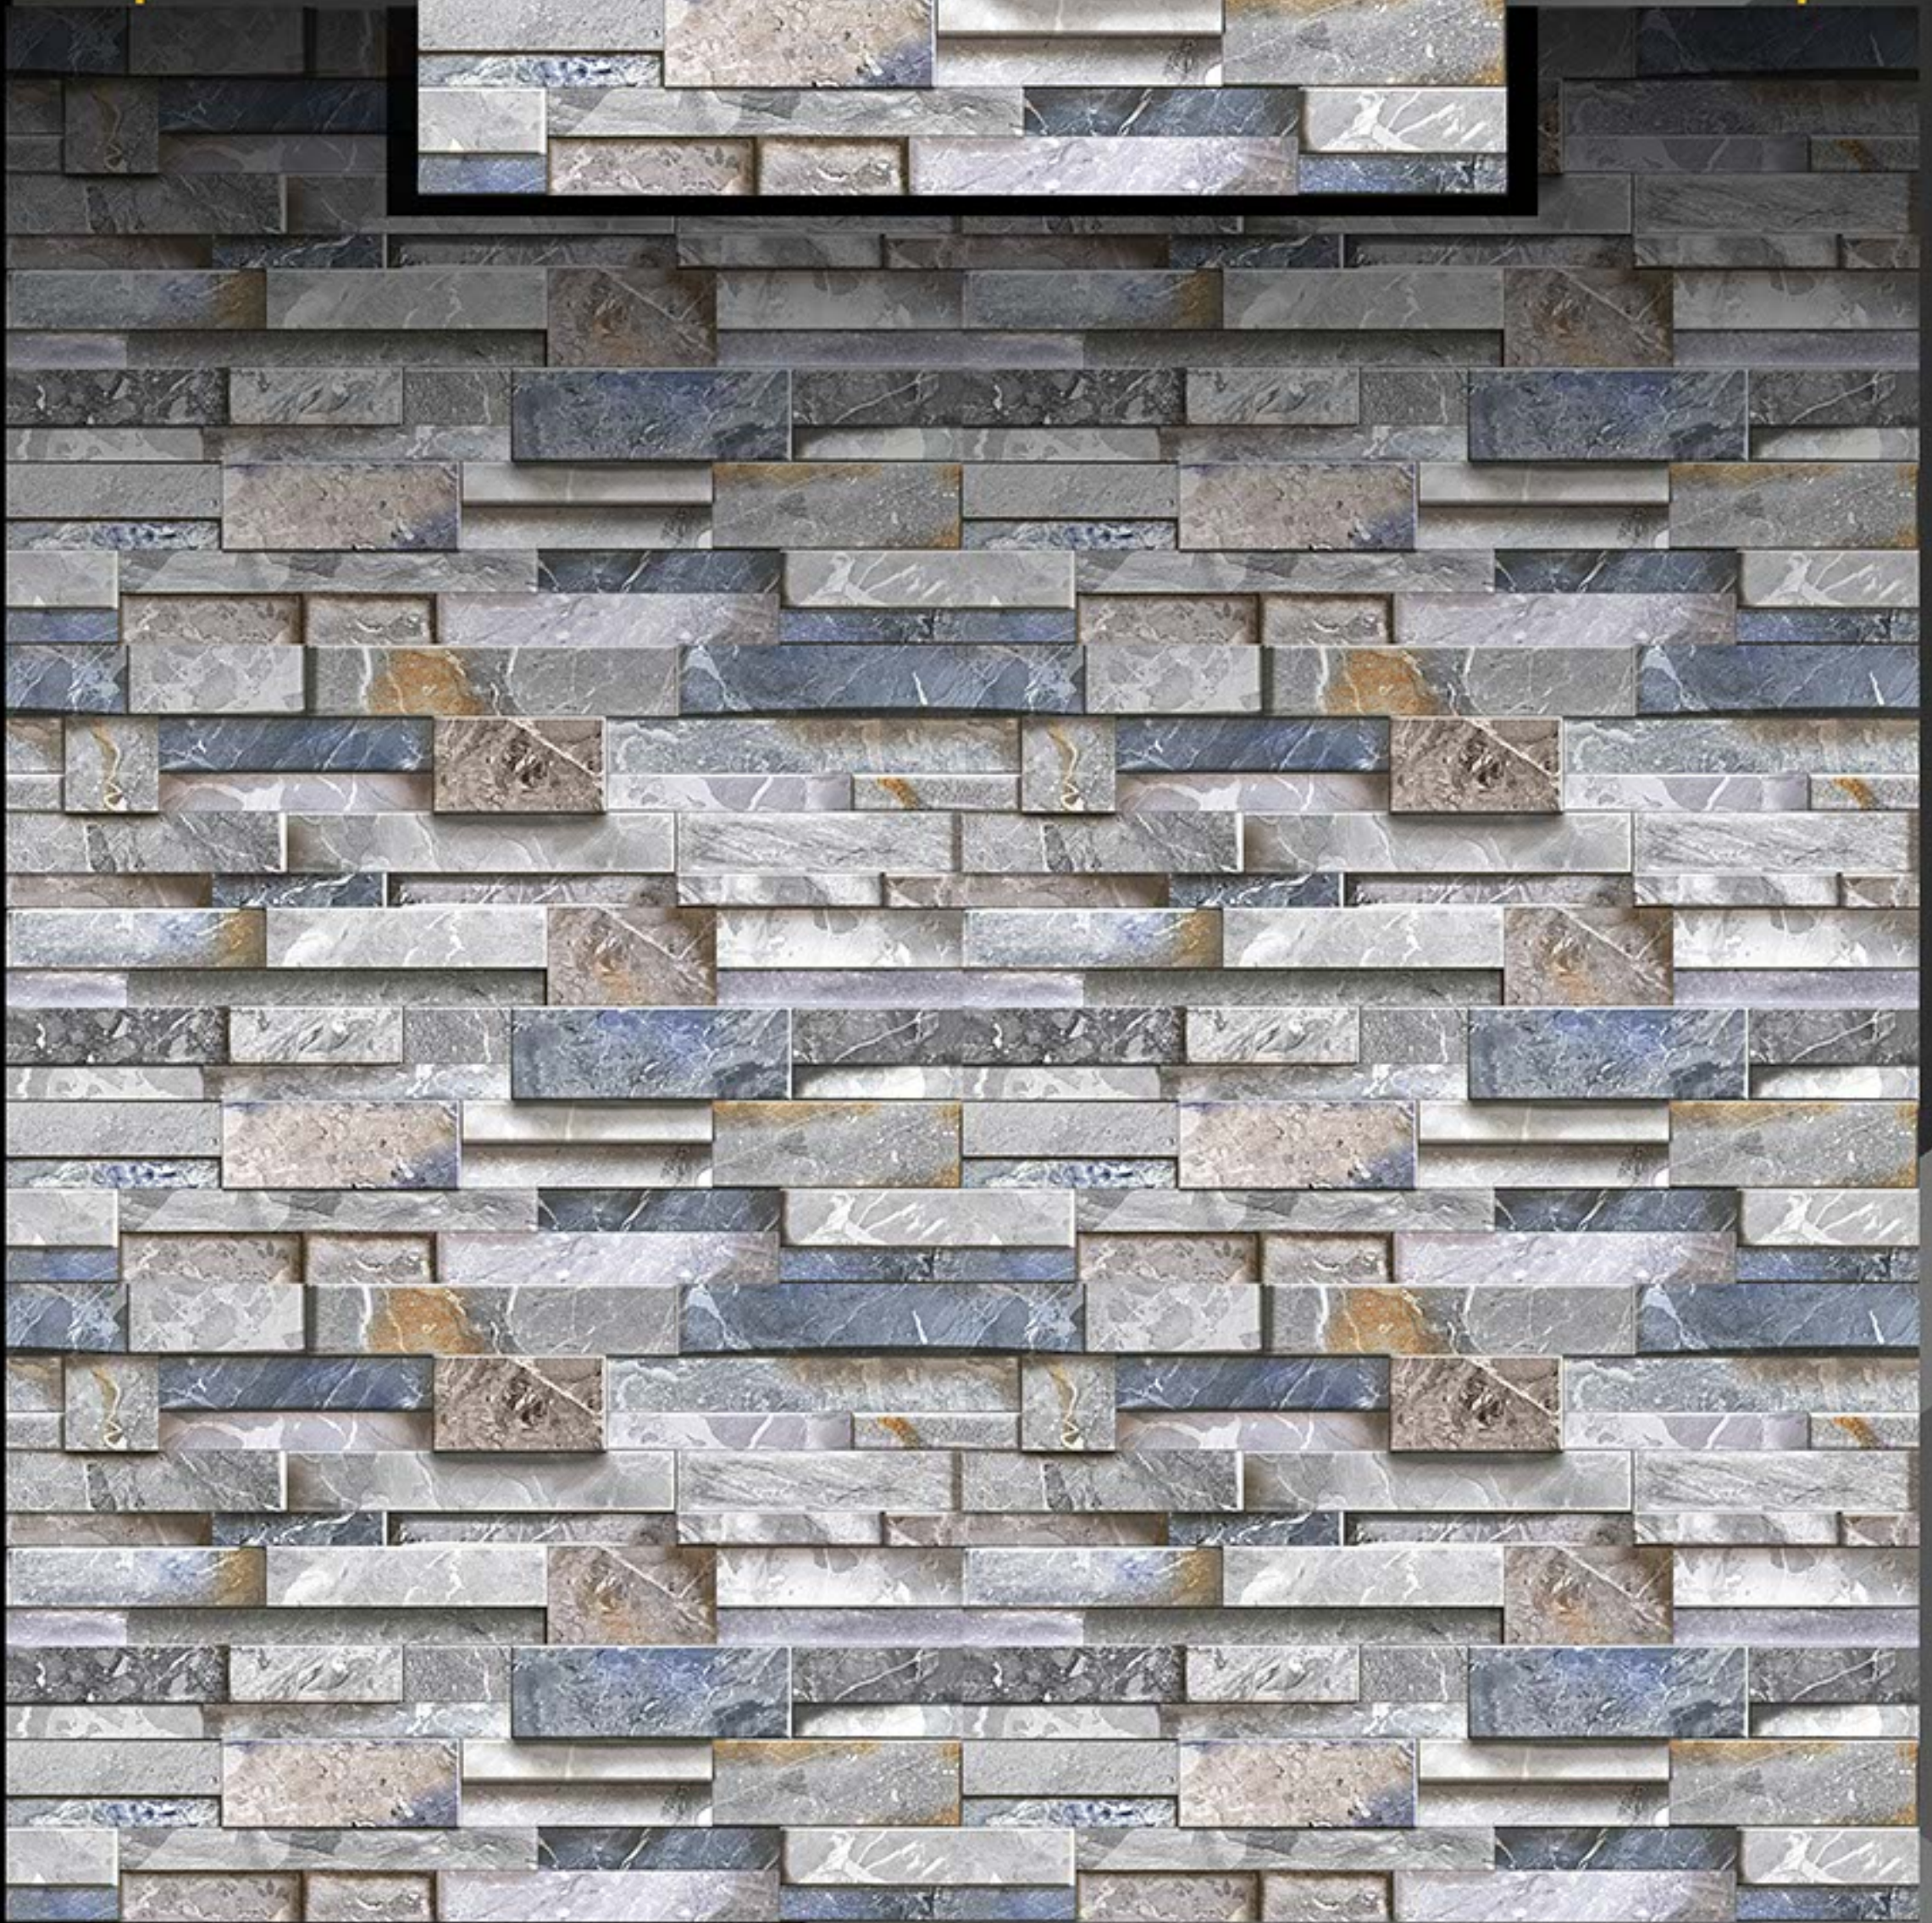

DEGITAL WALL TILES

ELEVATION SERIES

D.N. 13063 - GLOSSY

D.N. 23063 - MATT

300x450 mm

DEGITAL WALL TILES

ELEVATION SERIES

D.N. 13064 - GLOSSY