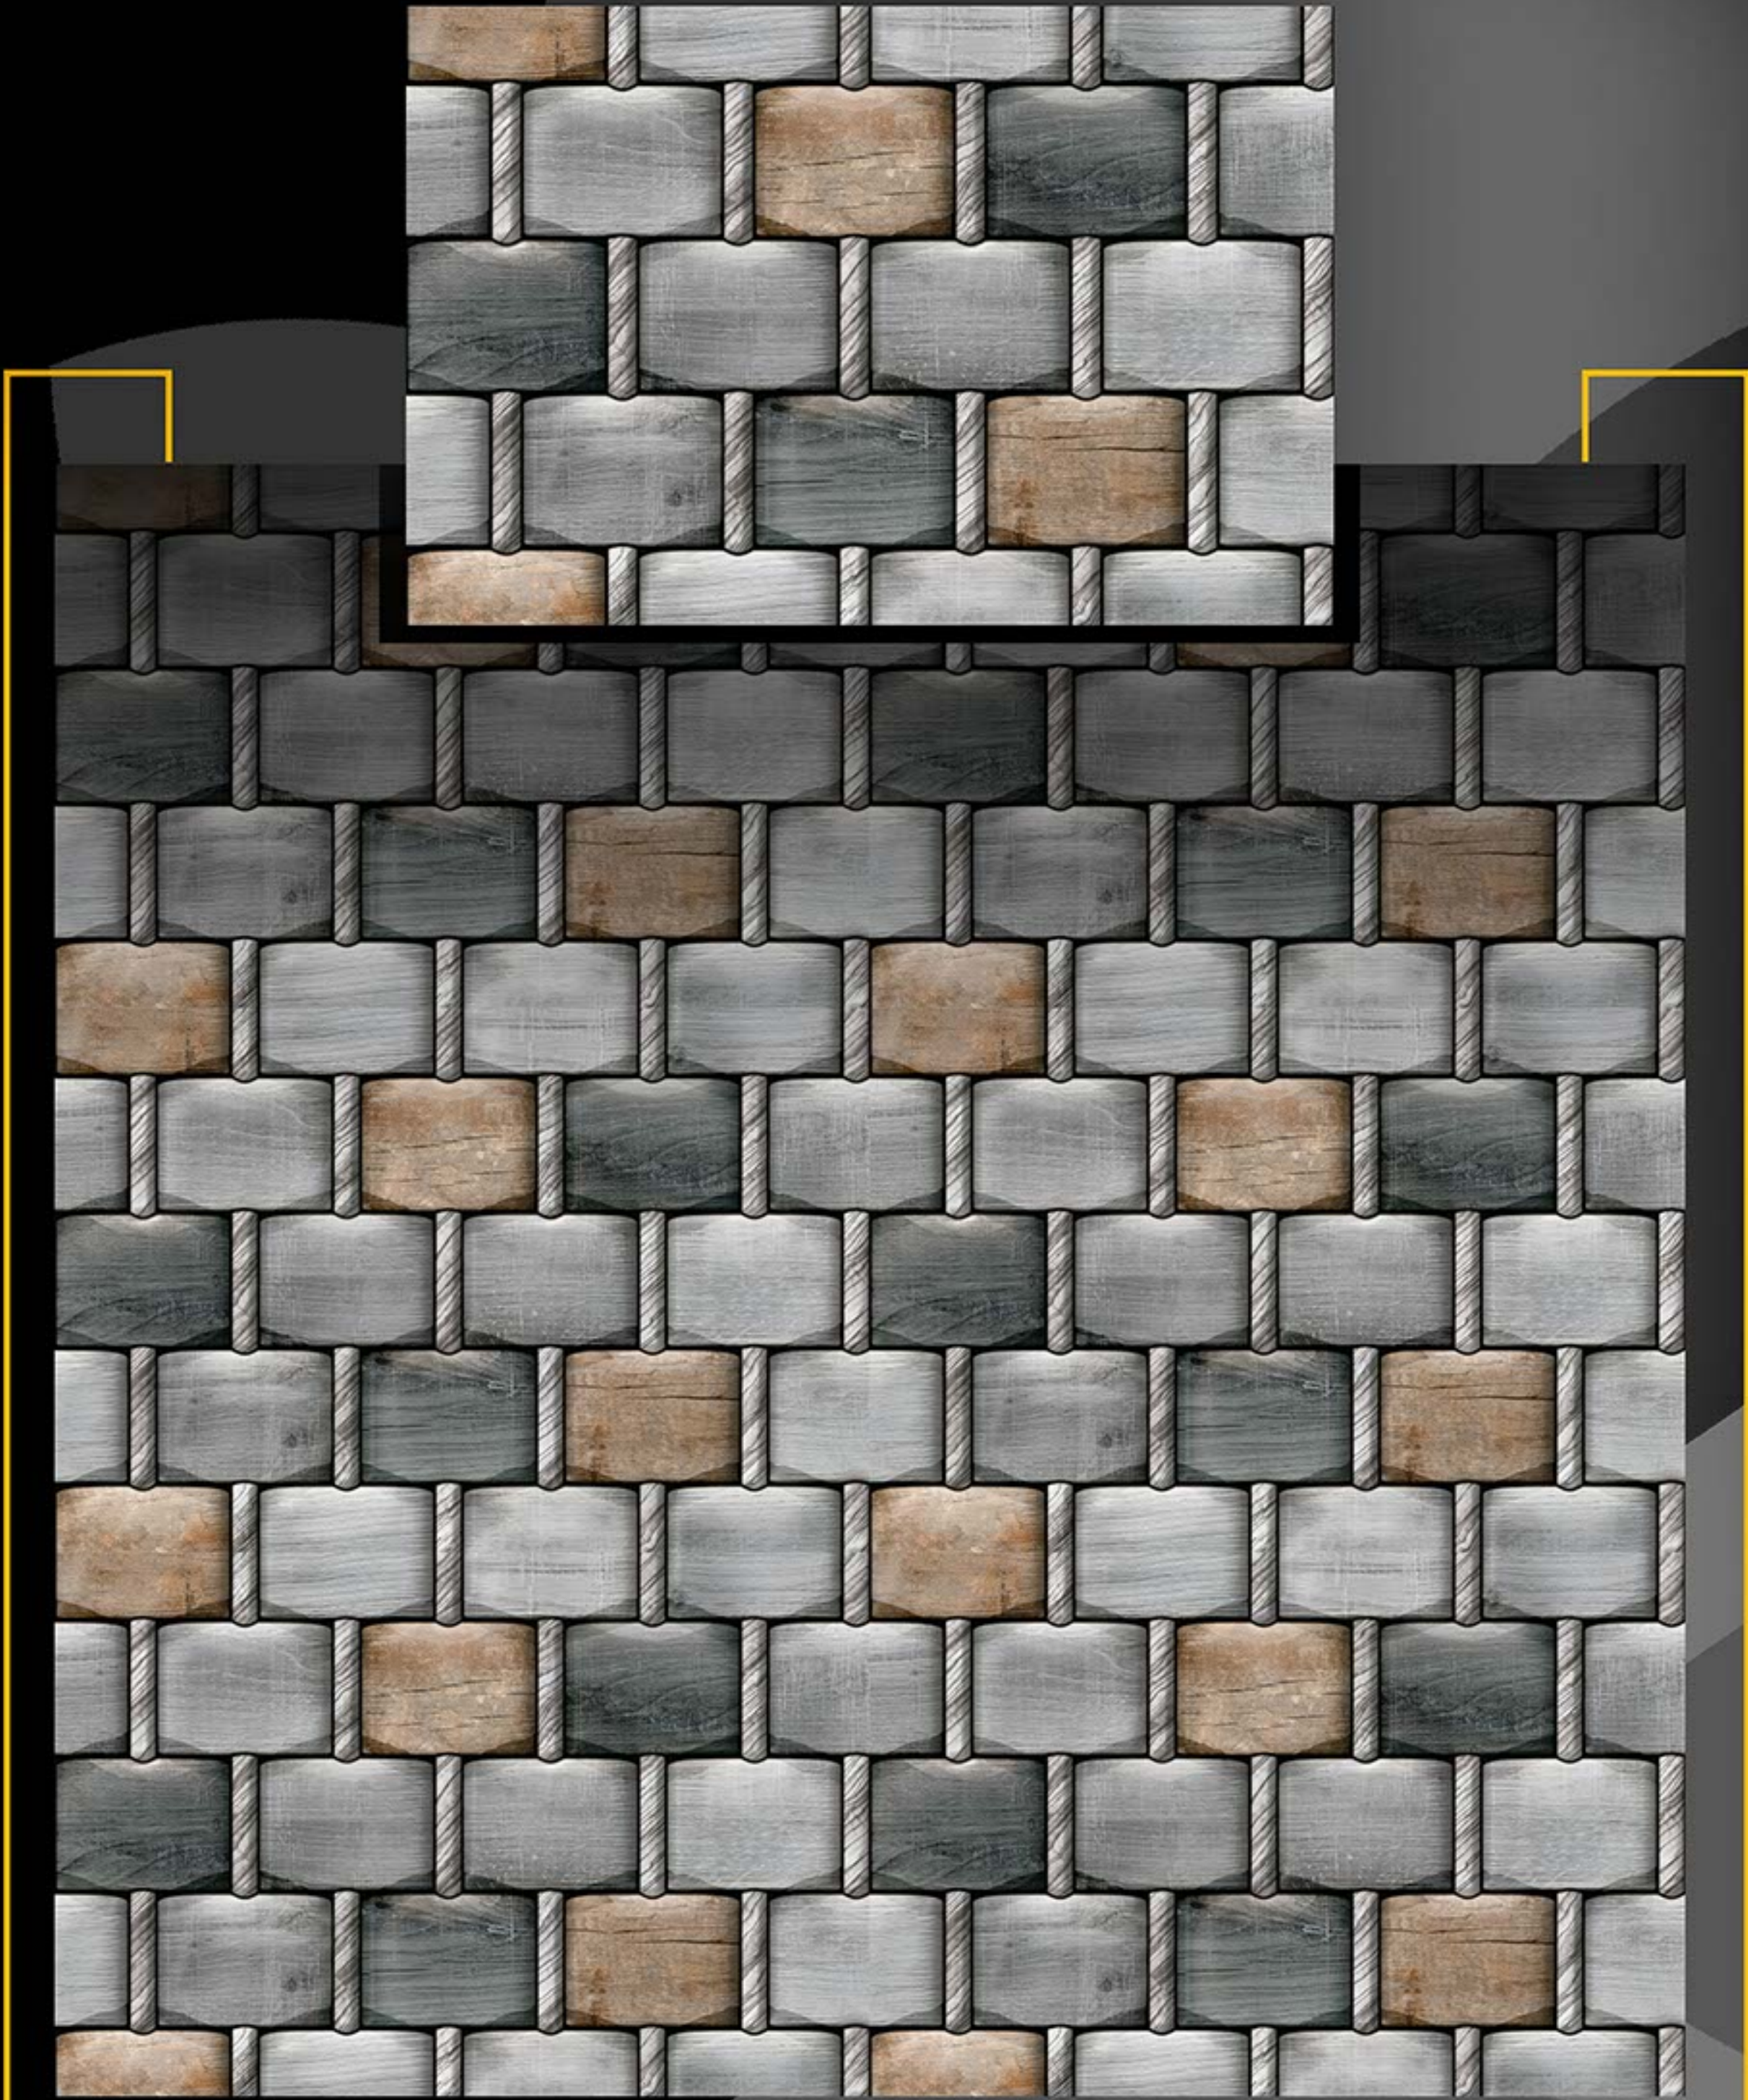

300X450mm

DESIGN NO - 13001 TO 13130

SANARIYA
C E R A M I C

www.sanariyaceramic.com

E
L
E
V
A
T
I
O
N
S
E
R
I
E
S

300x450 mm

DEGITAL WALL TILES

ELEVATION SERIES