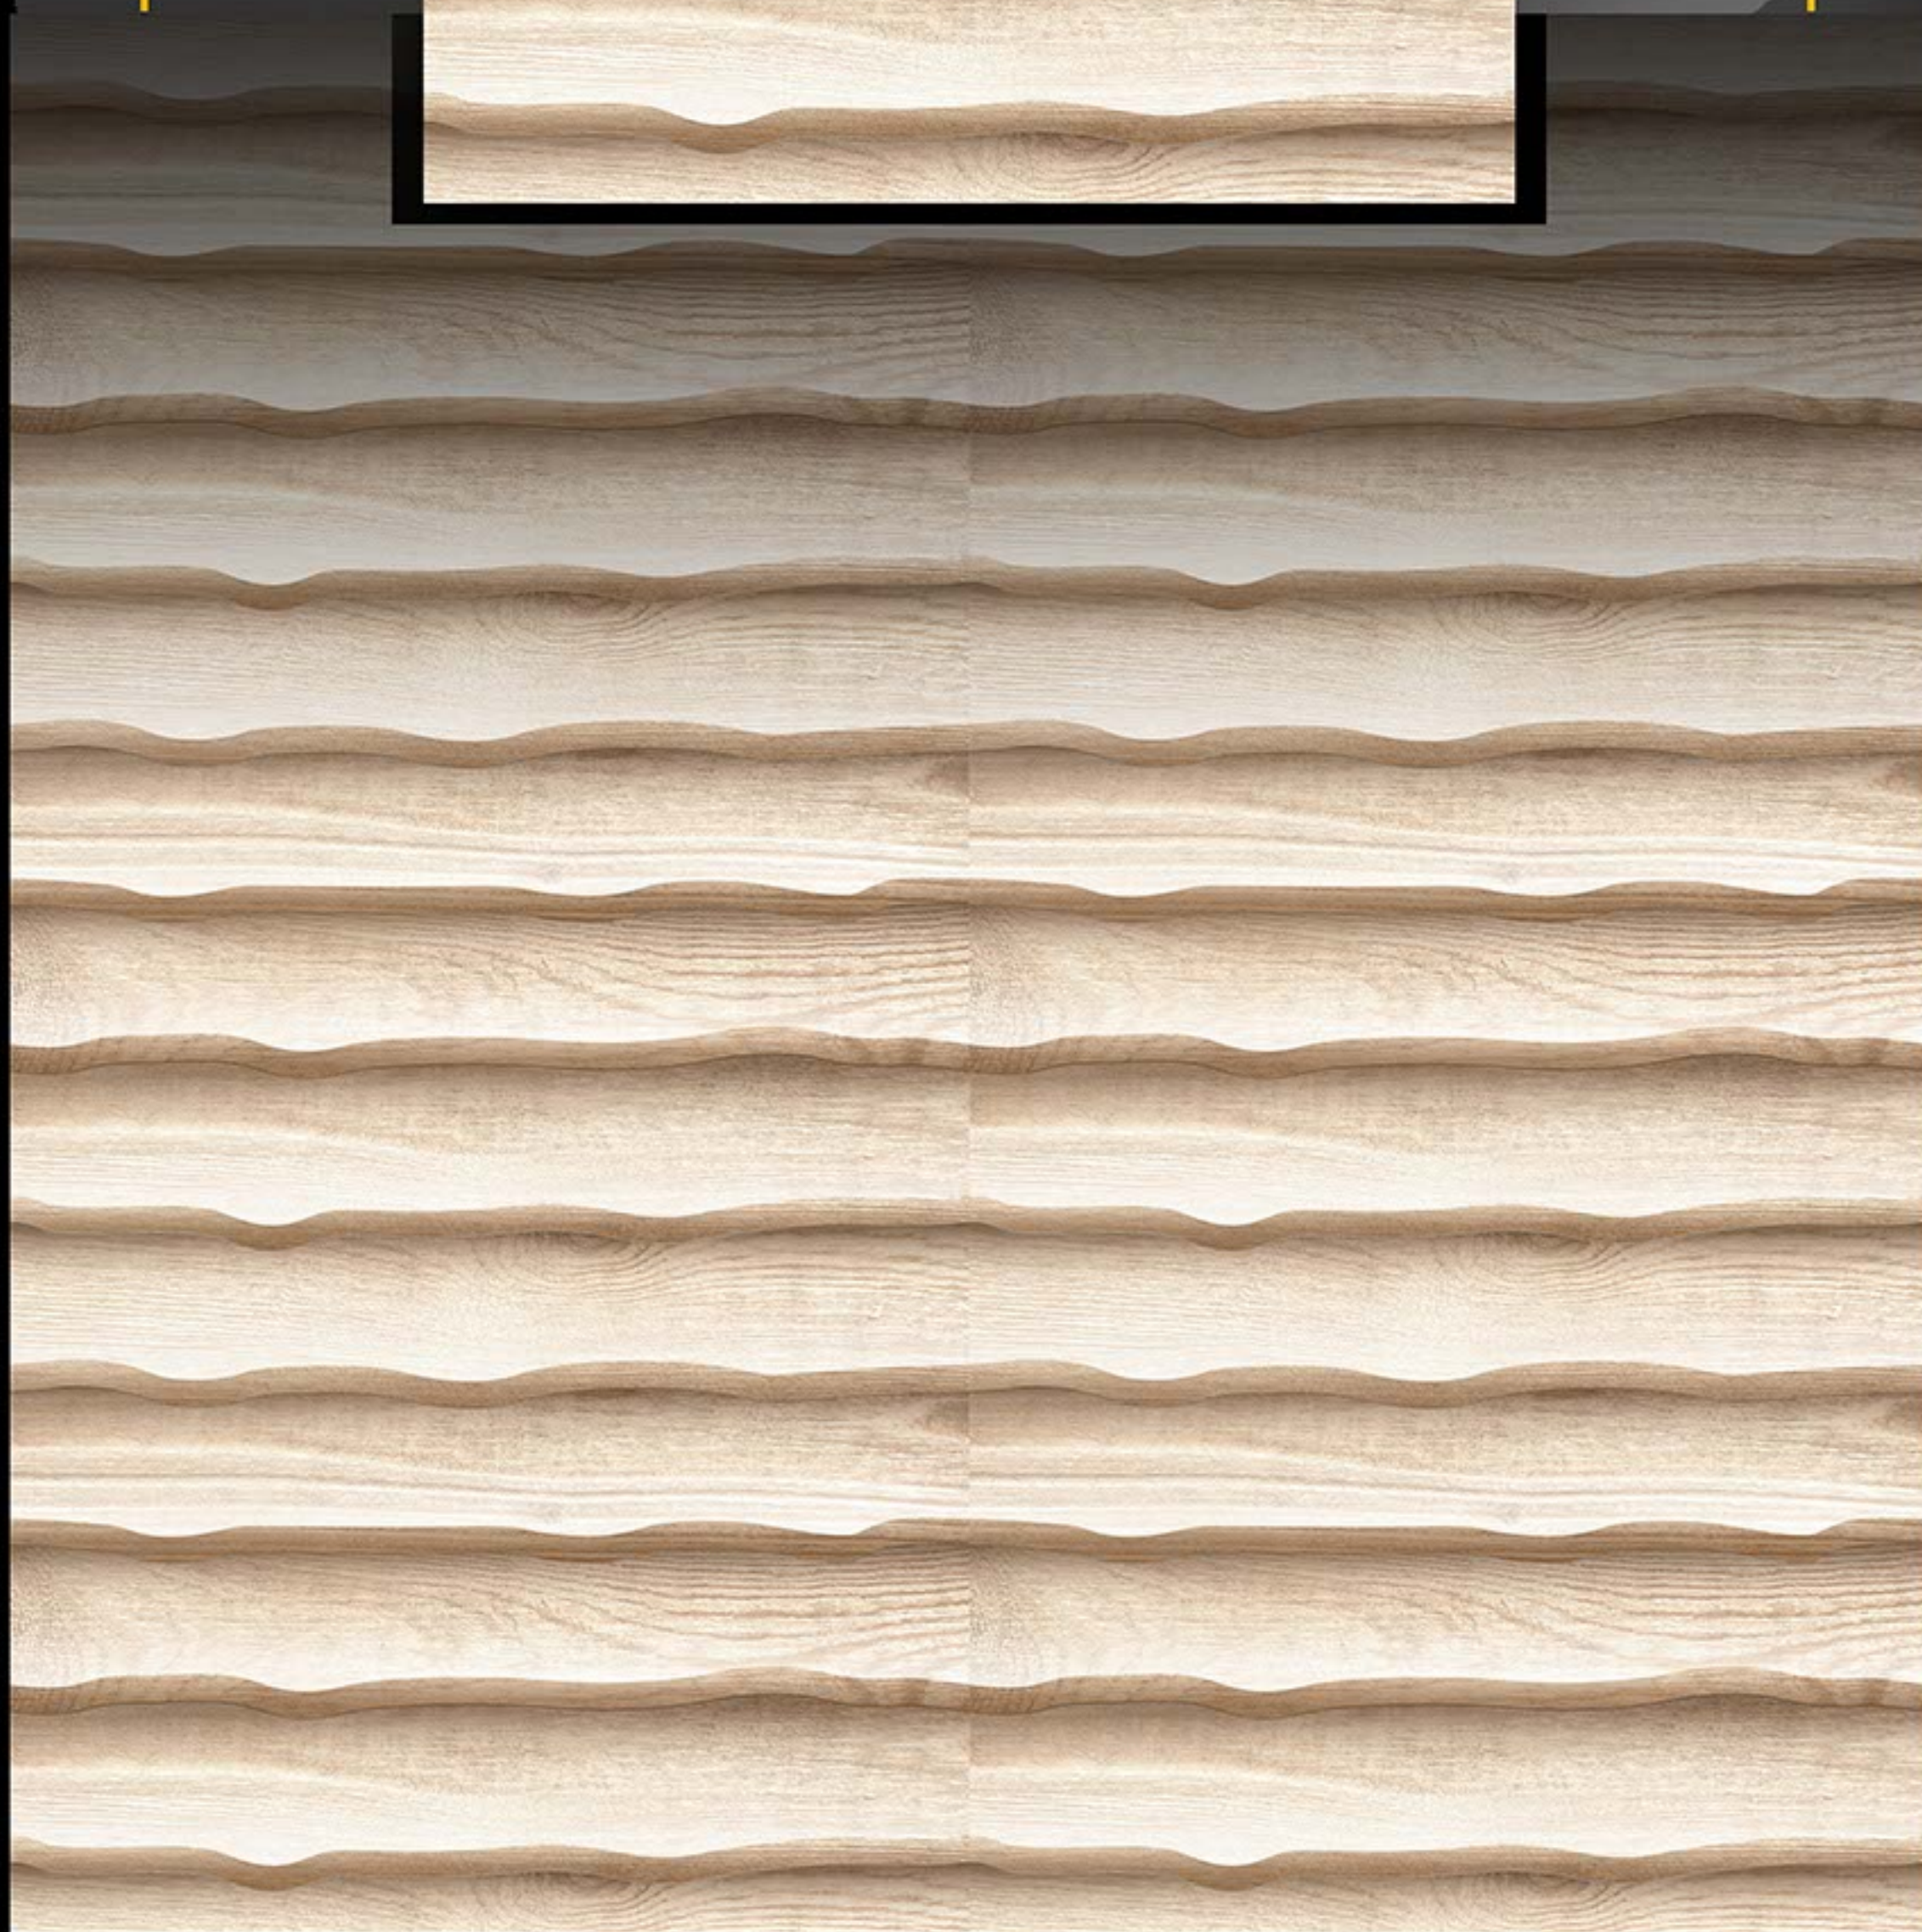

DEGITAL WALL TILES

ELEVATION SERIES

D.N. 13039 - GLOSSY

D.N. 23039 - MATT

300x450 mm

DEGITAL WALL TILES

ELEVATION SERIES

D.N. 13040 - GLOSSY