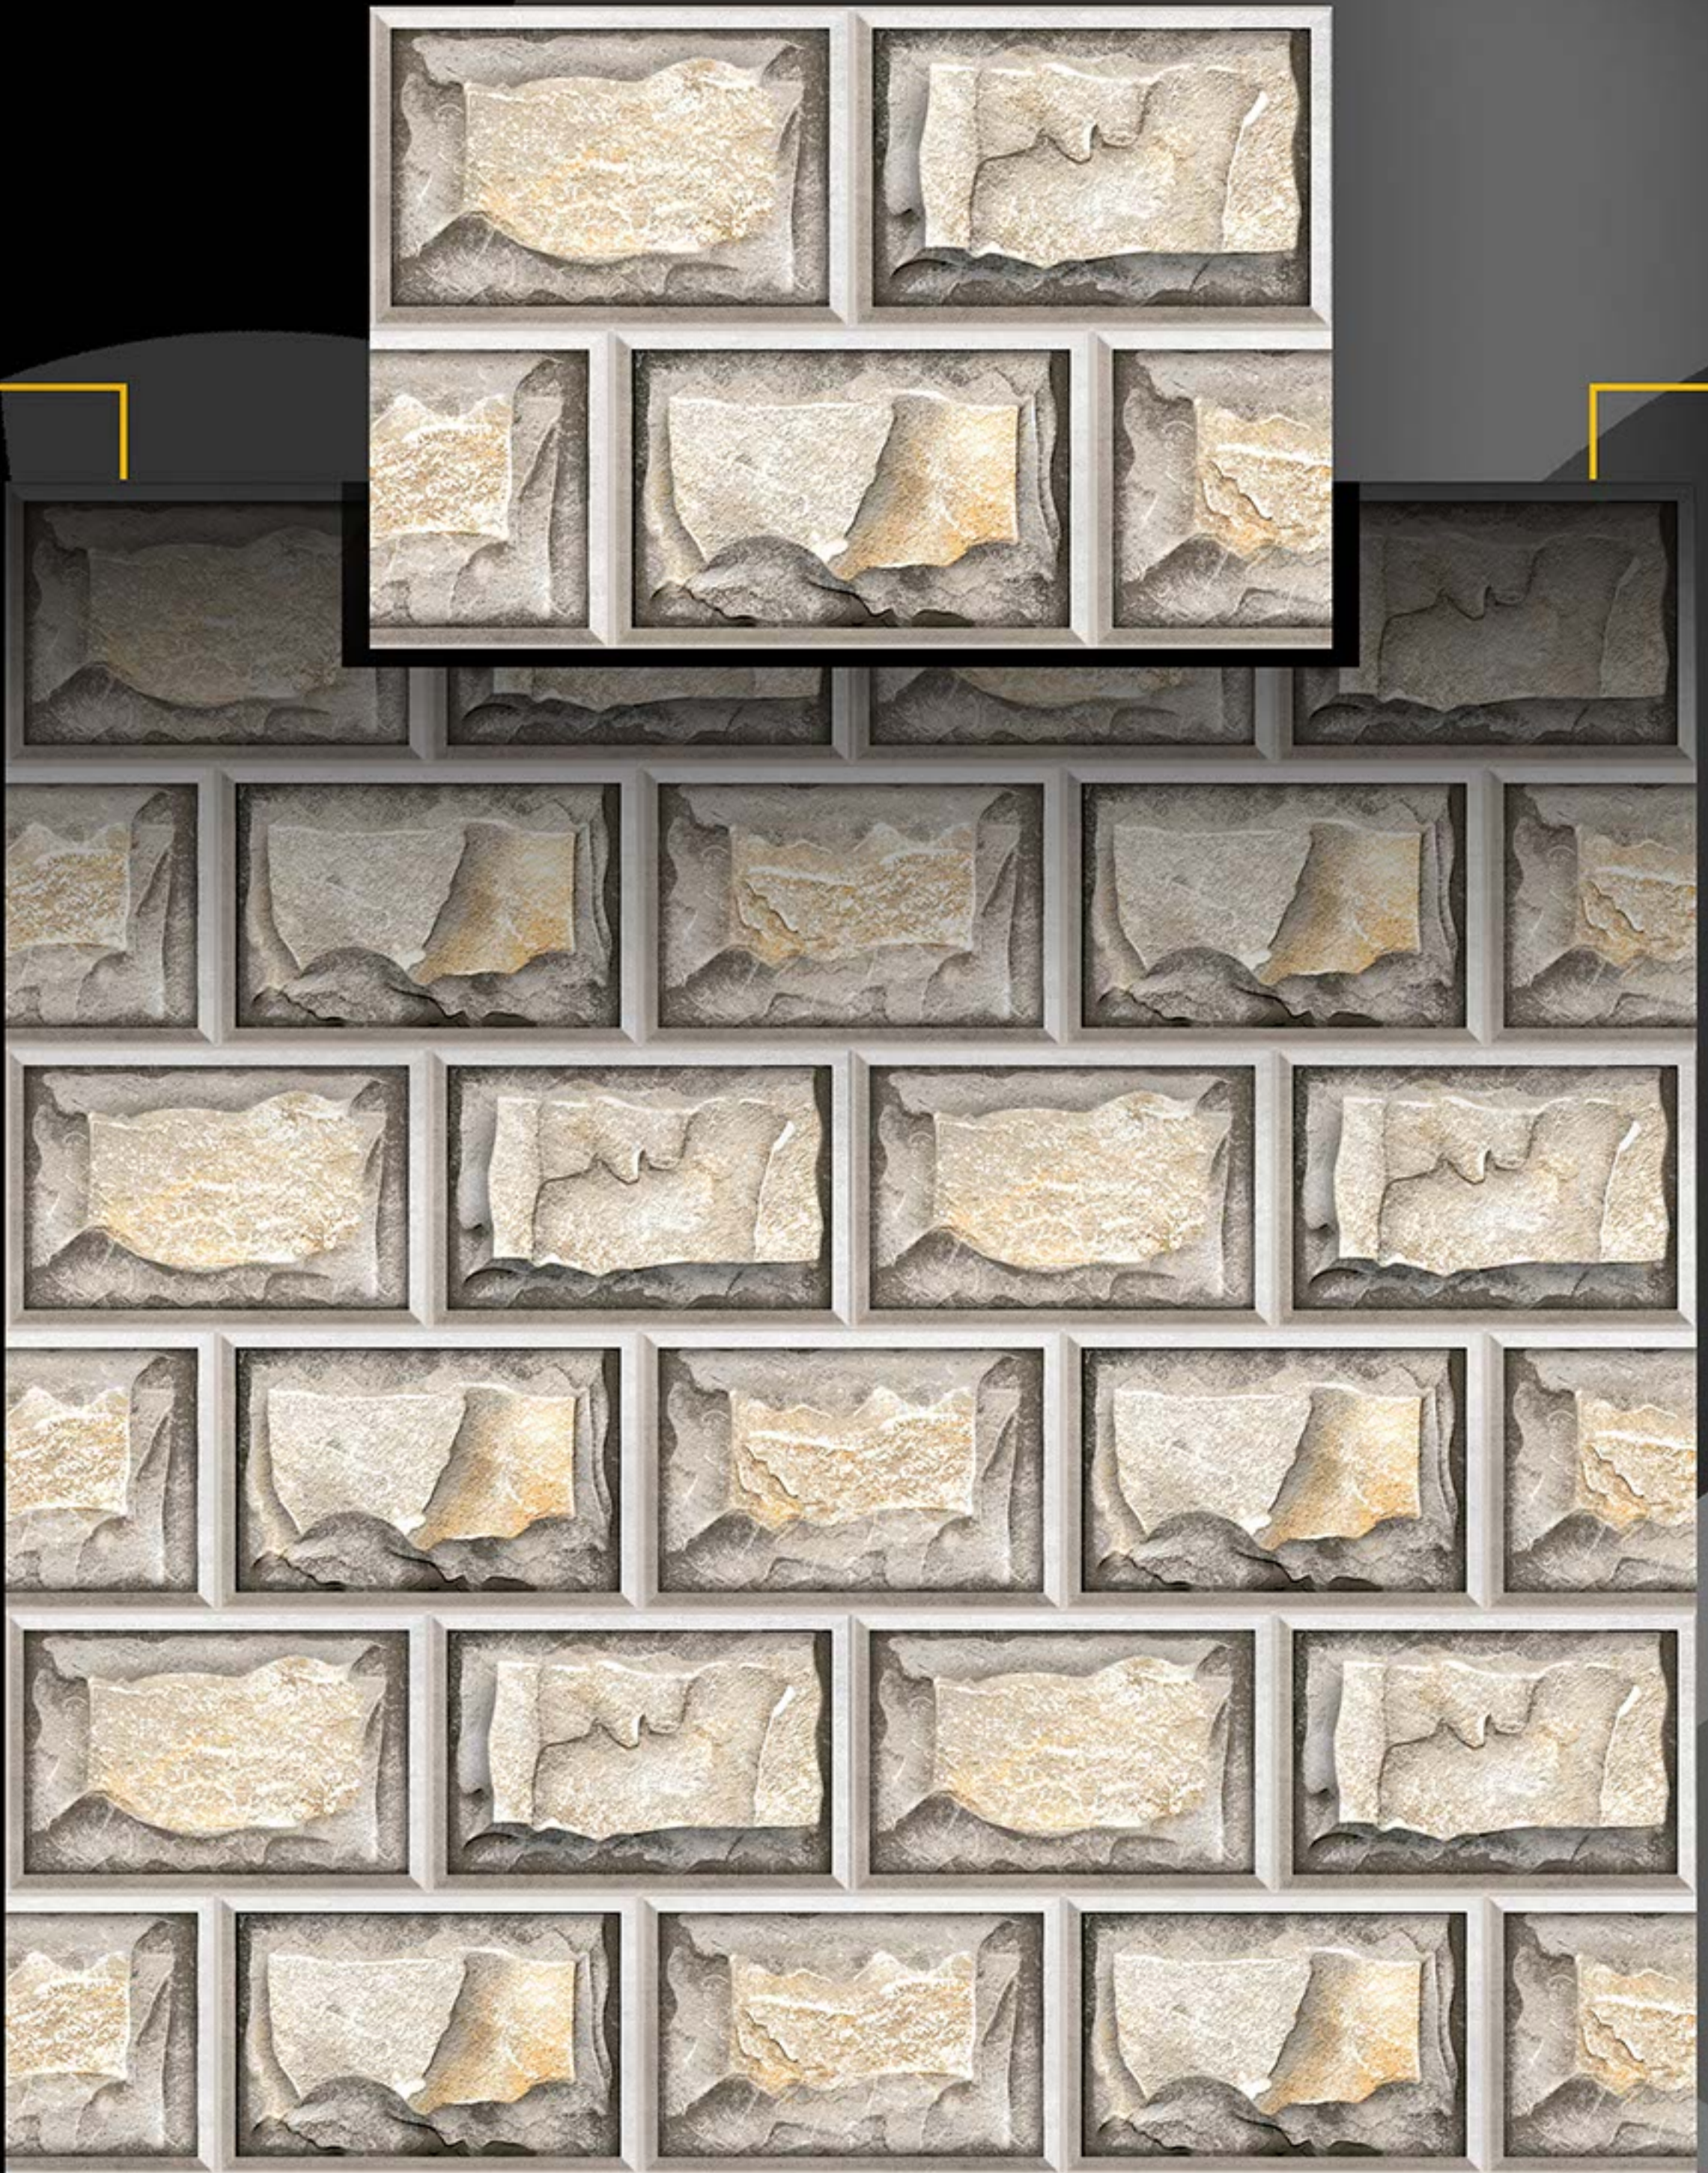

300x450 mm

DEGITAL WALL TILES

ELEVATION SERIES

D.N. 13027 - GLOSSY

D.N. 23027 - MATT