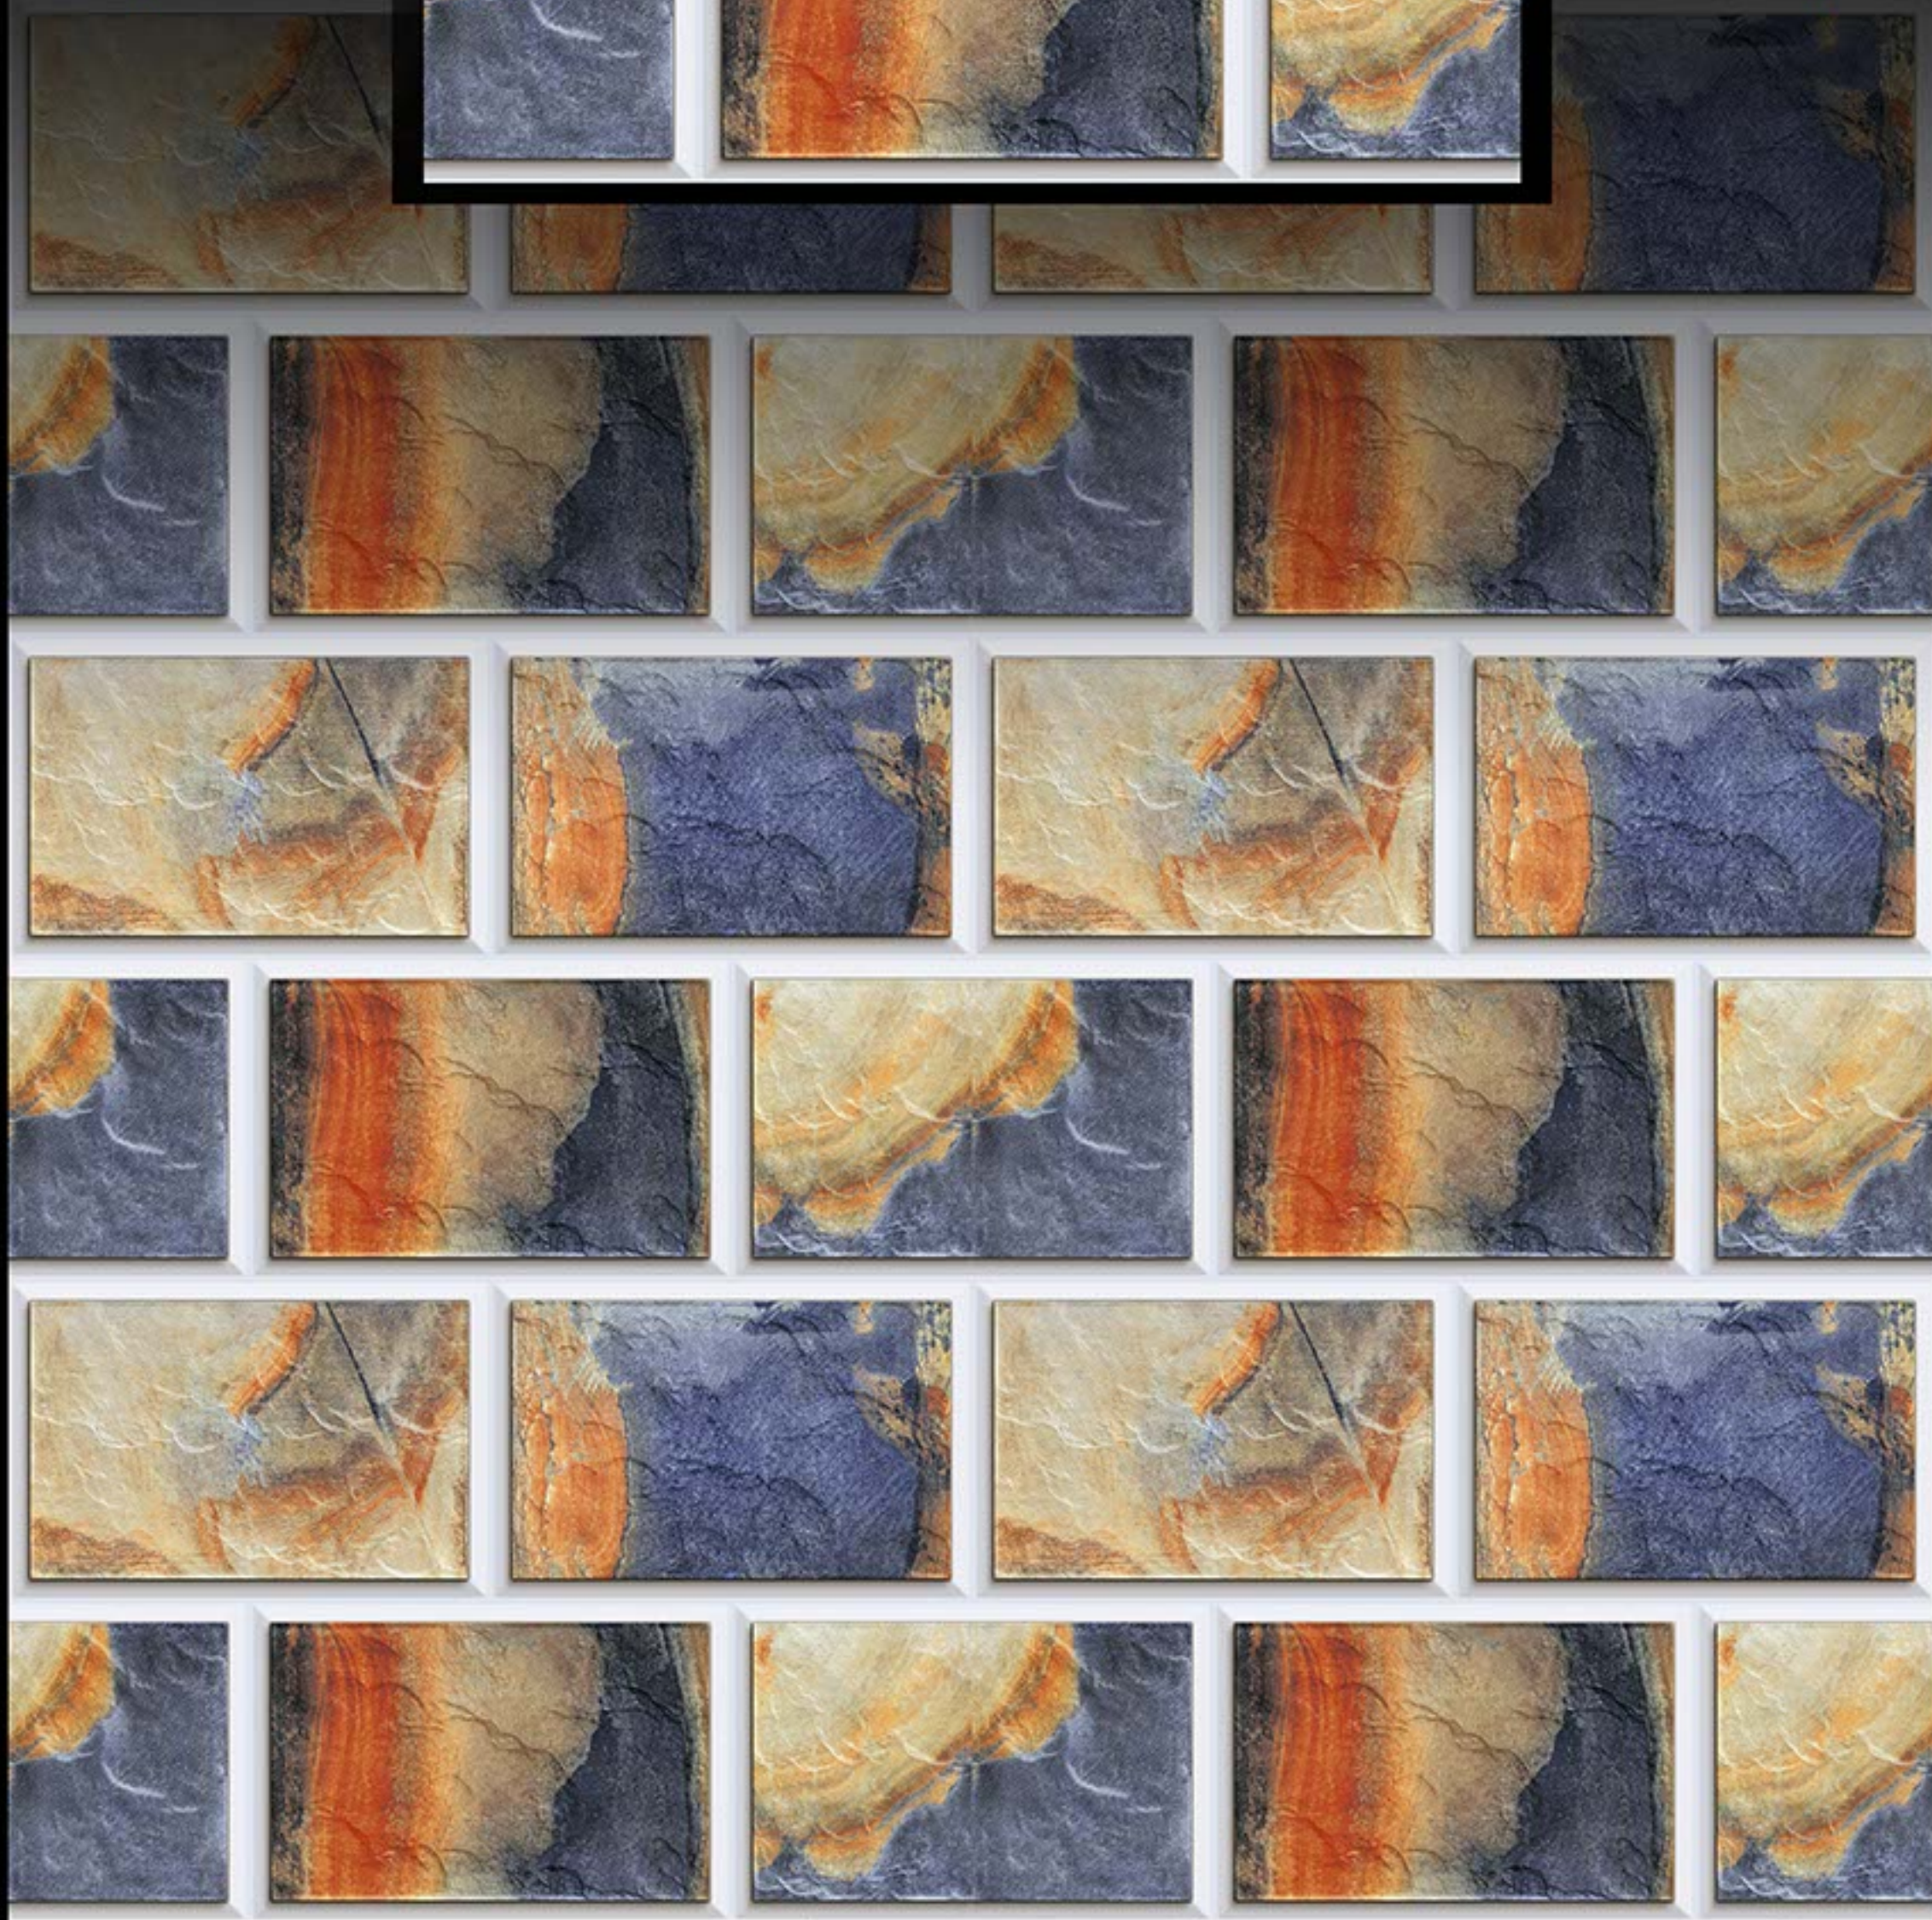

ELEVATION SERIES

D.N. 13019 - GLOSSY

D.N. 23019 - MATT

300x450 mm

DEGITAL WALL TILES

ELEVATION SERIES

D.N. 13020 - GLOSSY

D.N. 23020 - MATT