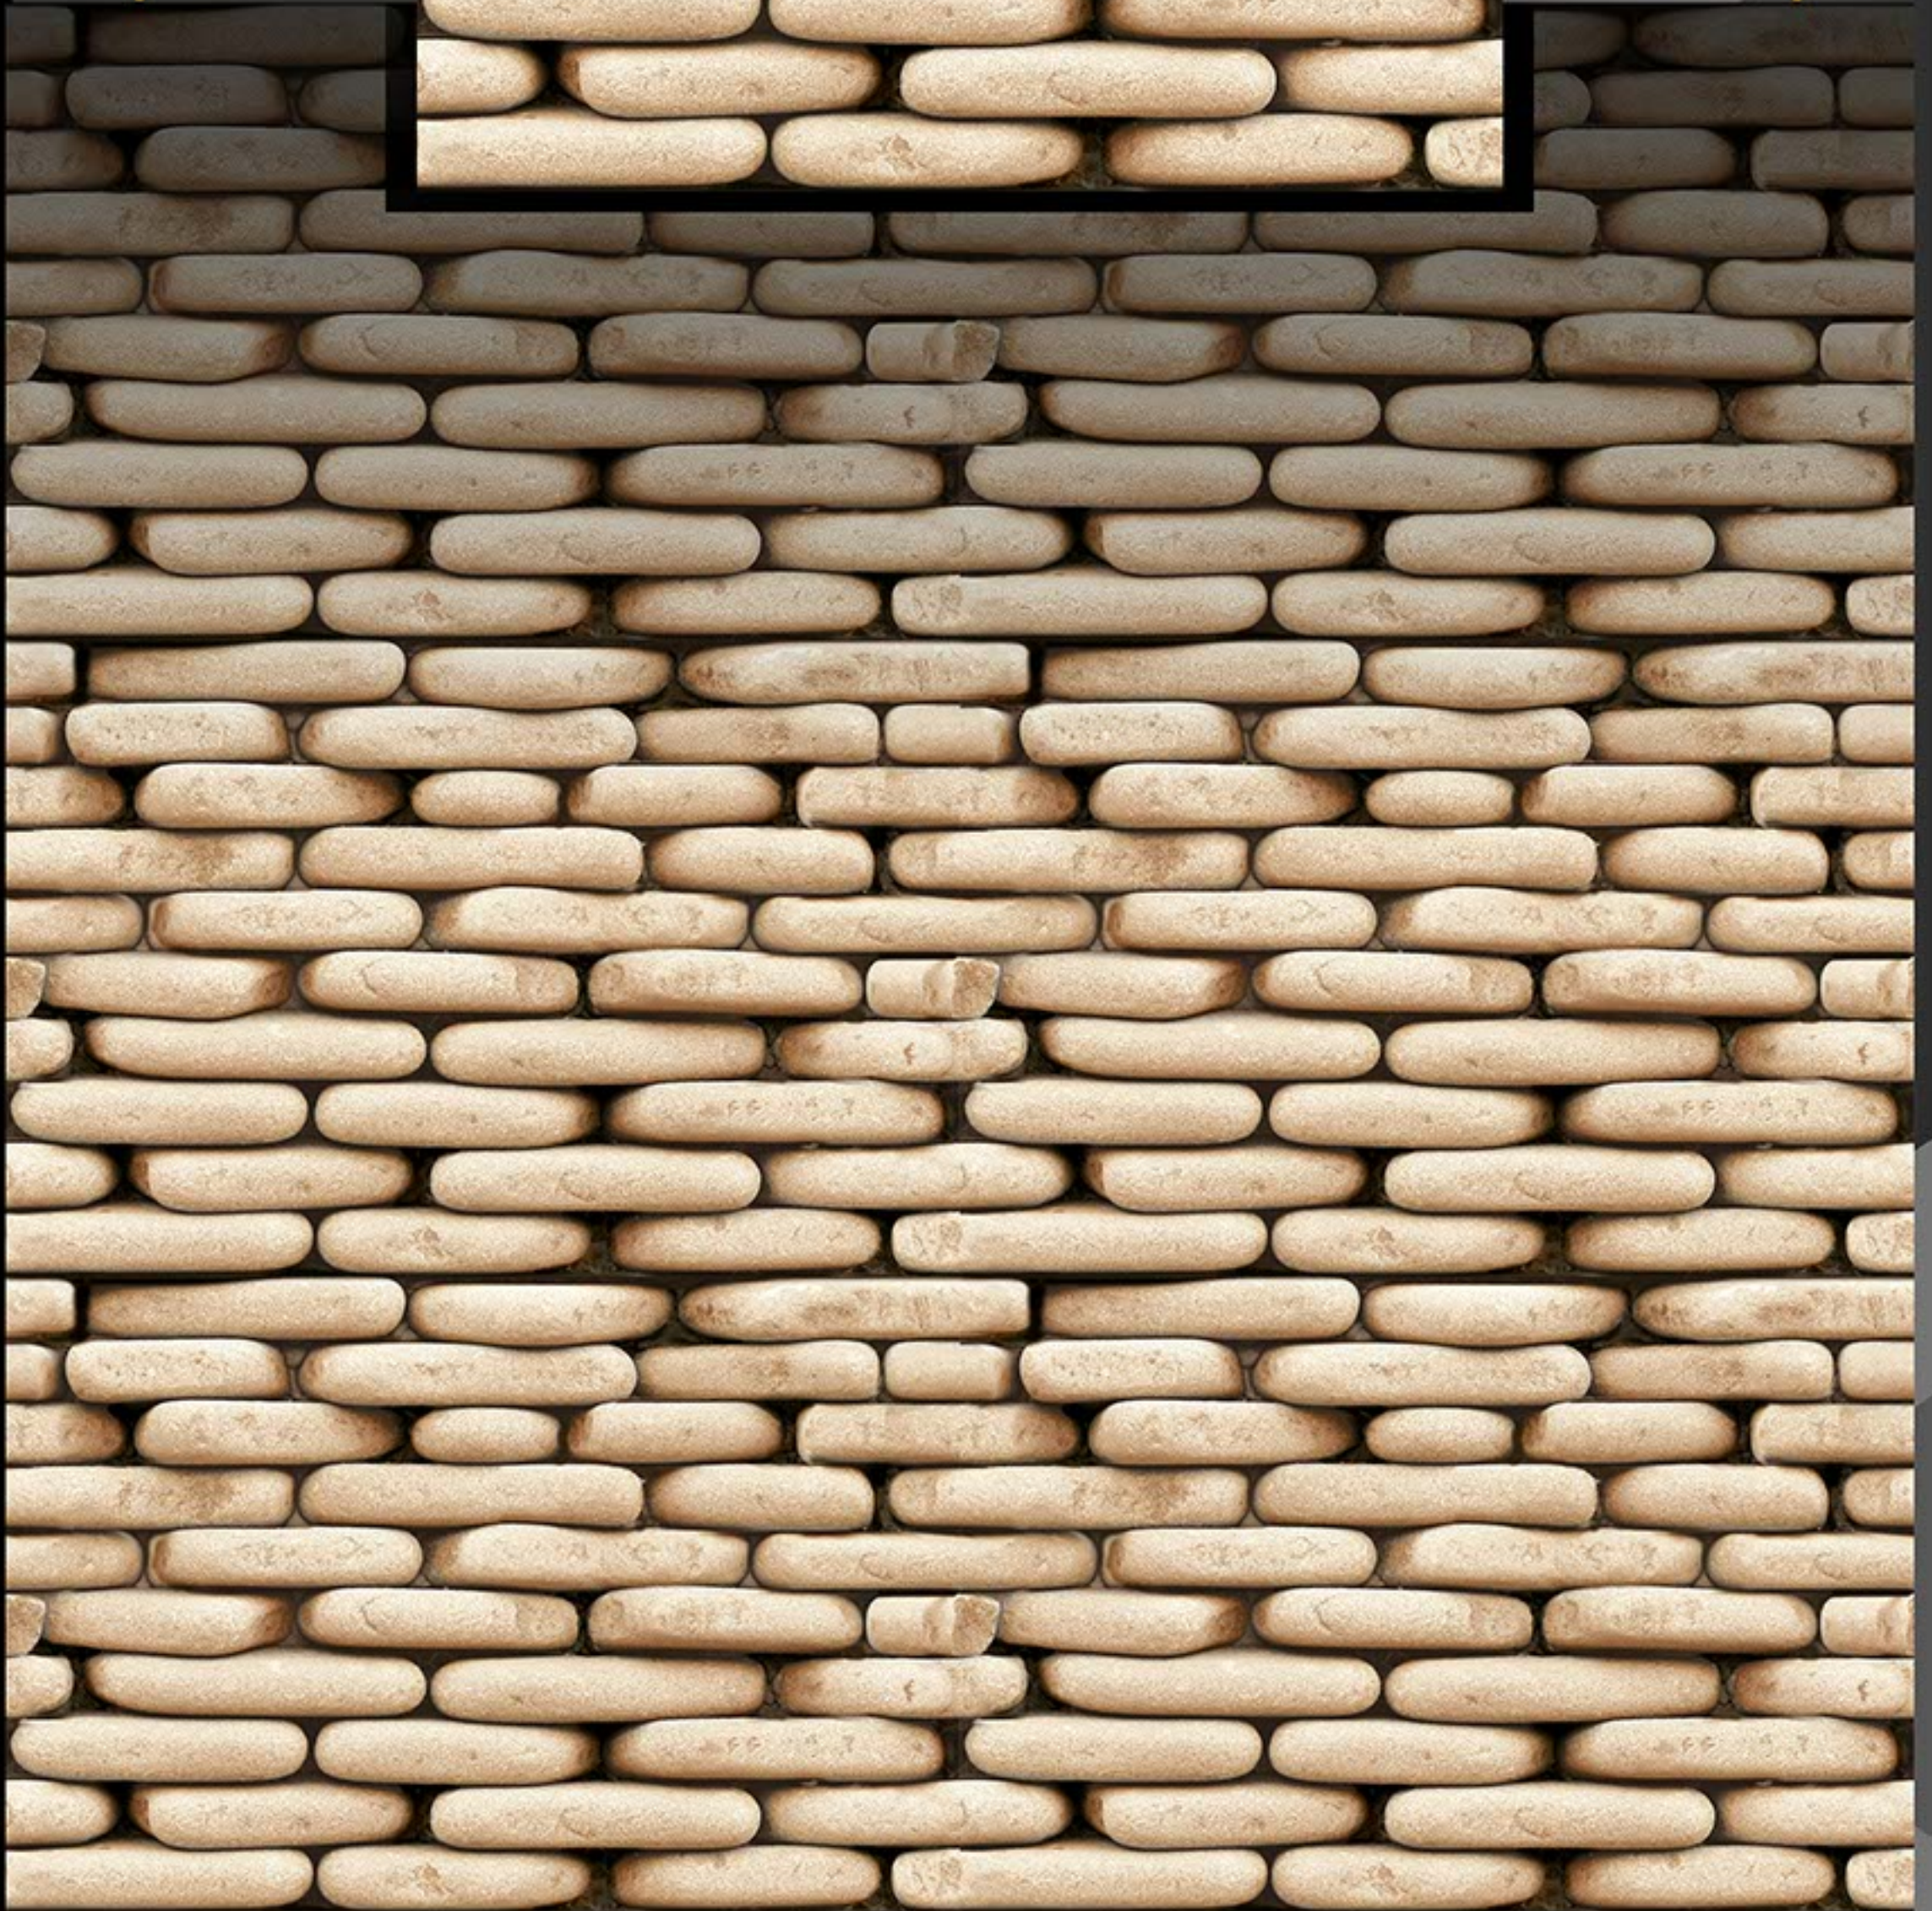

300x450 mm

DEGITAL WALL TILES

ELEVATION SERIES

D.N. 13019 - GLOSSY

D.N. 23019 - MATT