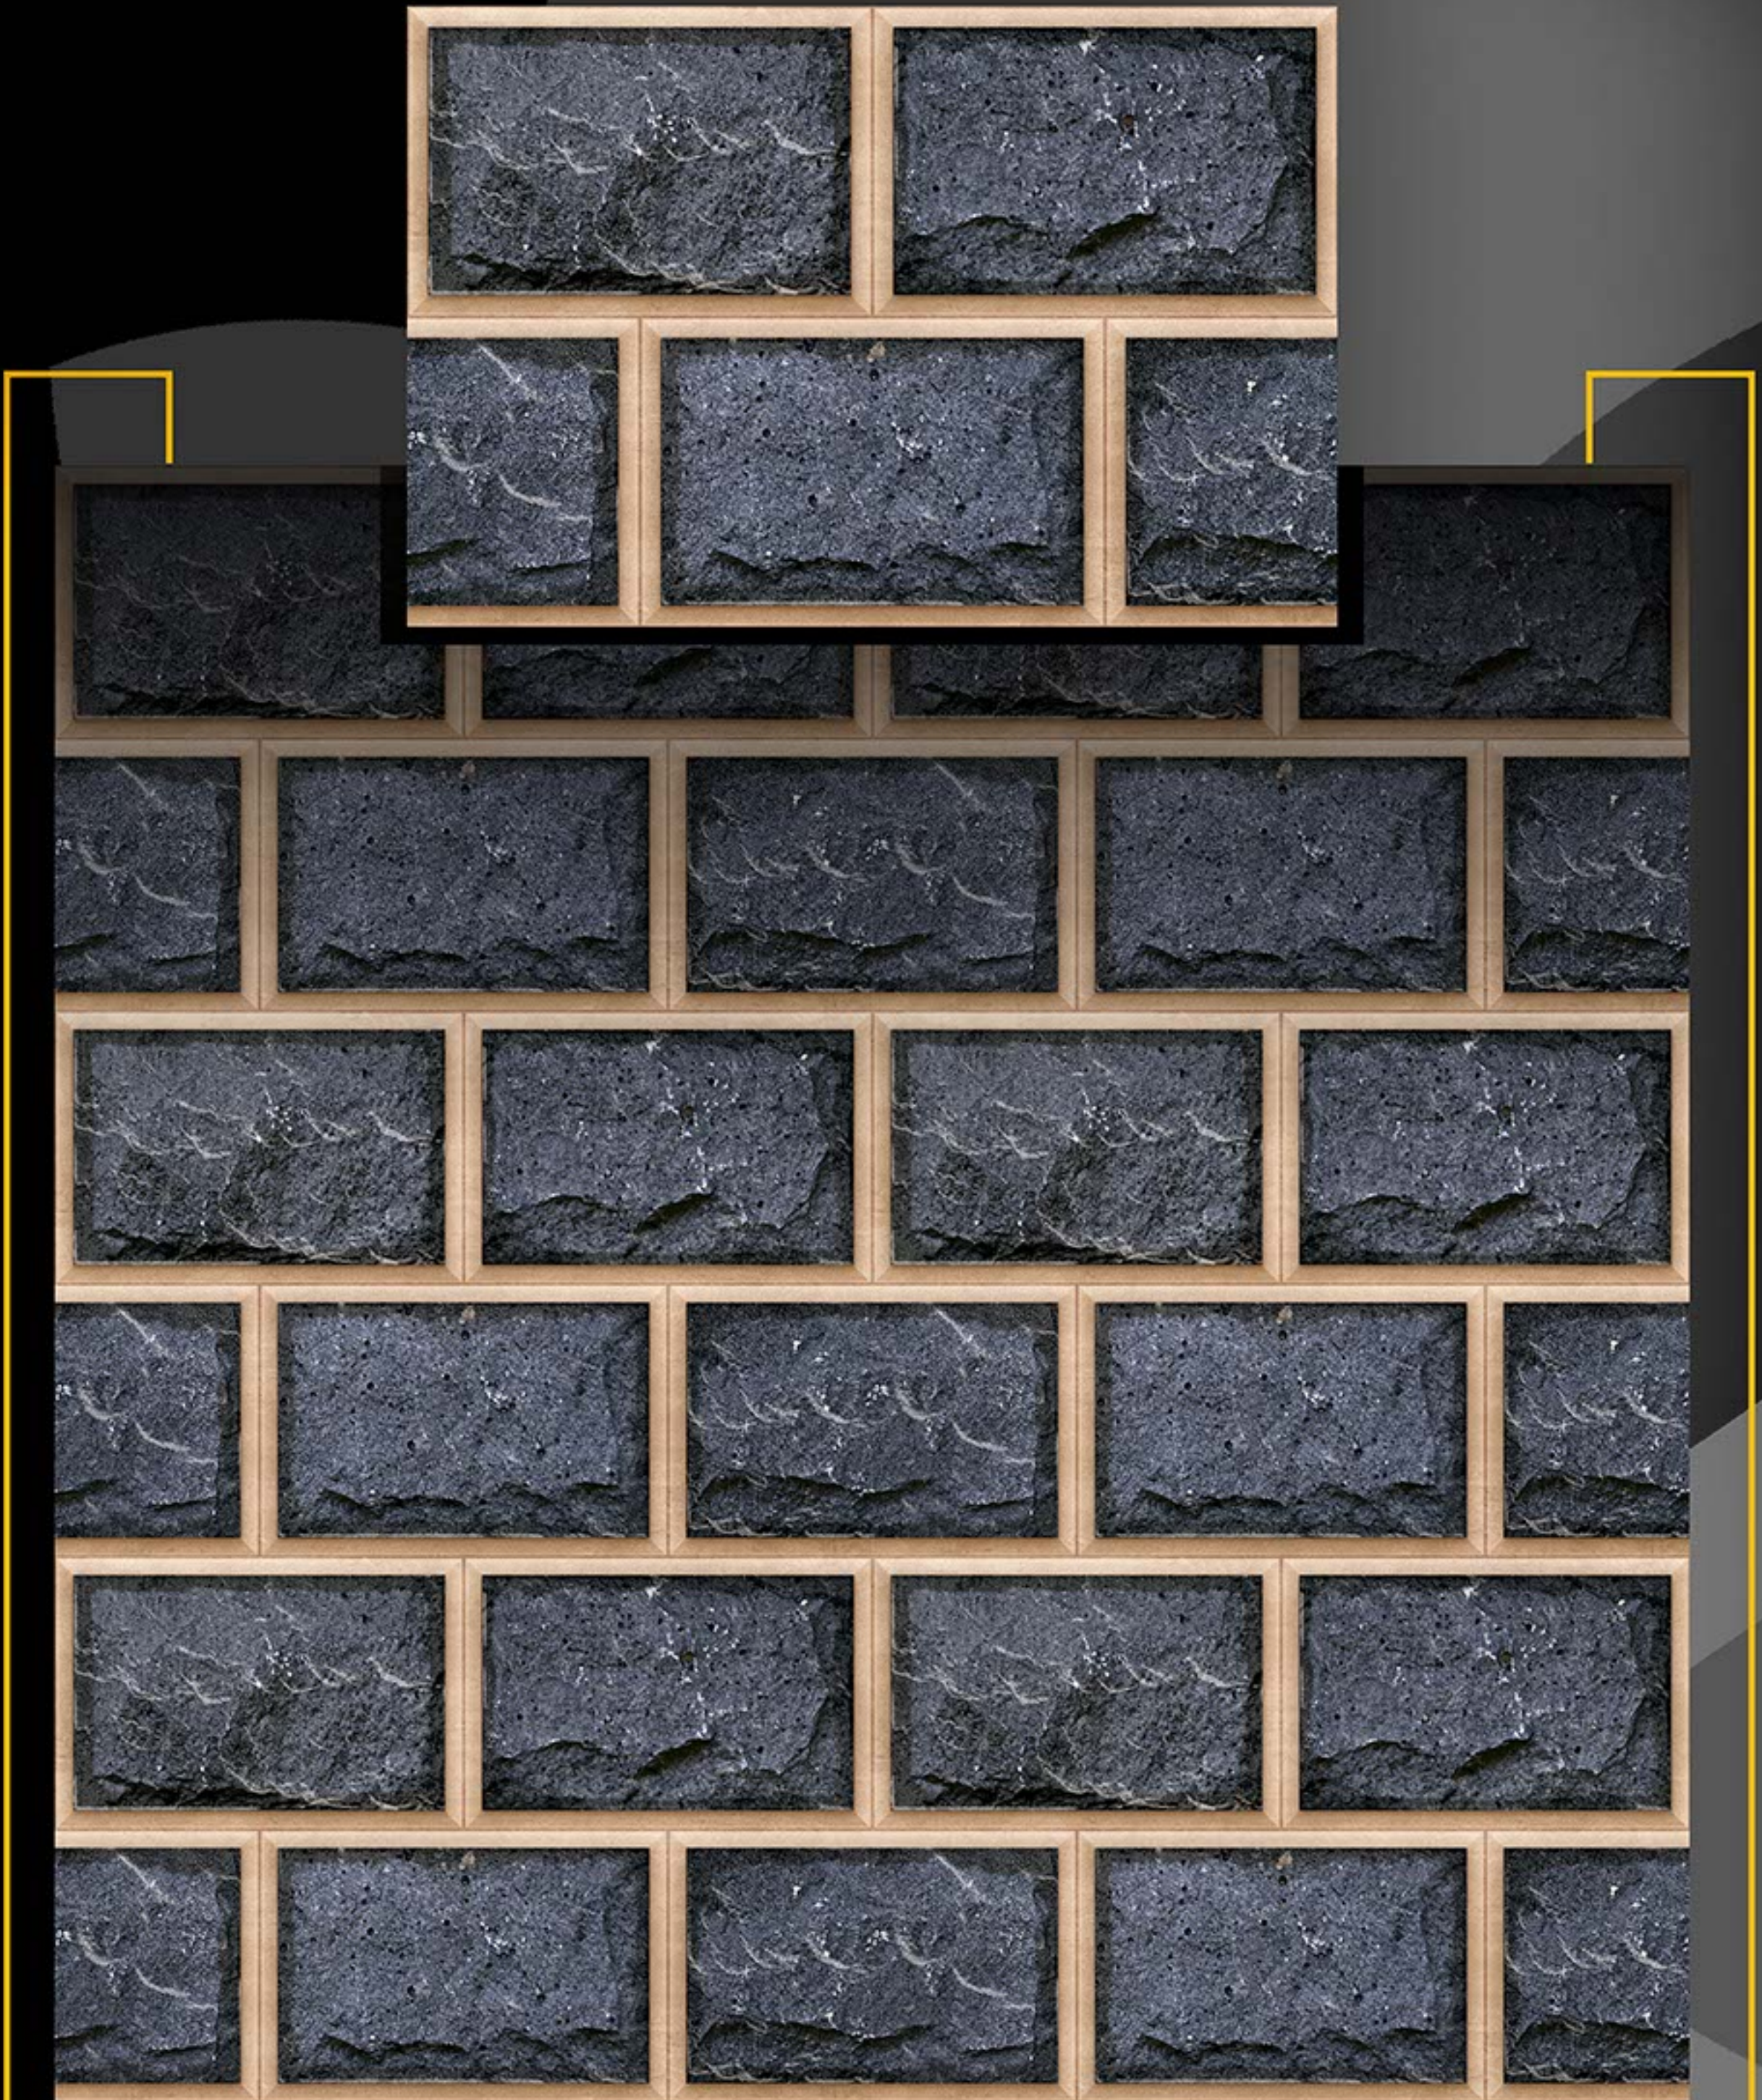

300x450 mm

DEGITAL WALL TILES

ELEVATION SERIES

D.N. 13016 - GLOSSY

D.N. 23016 - MATT