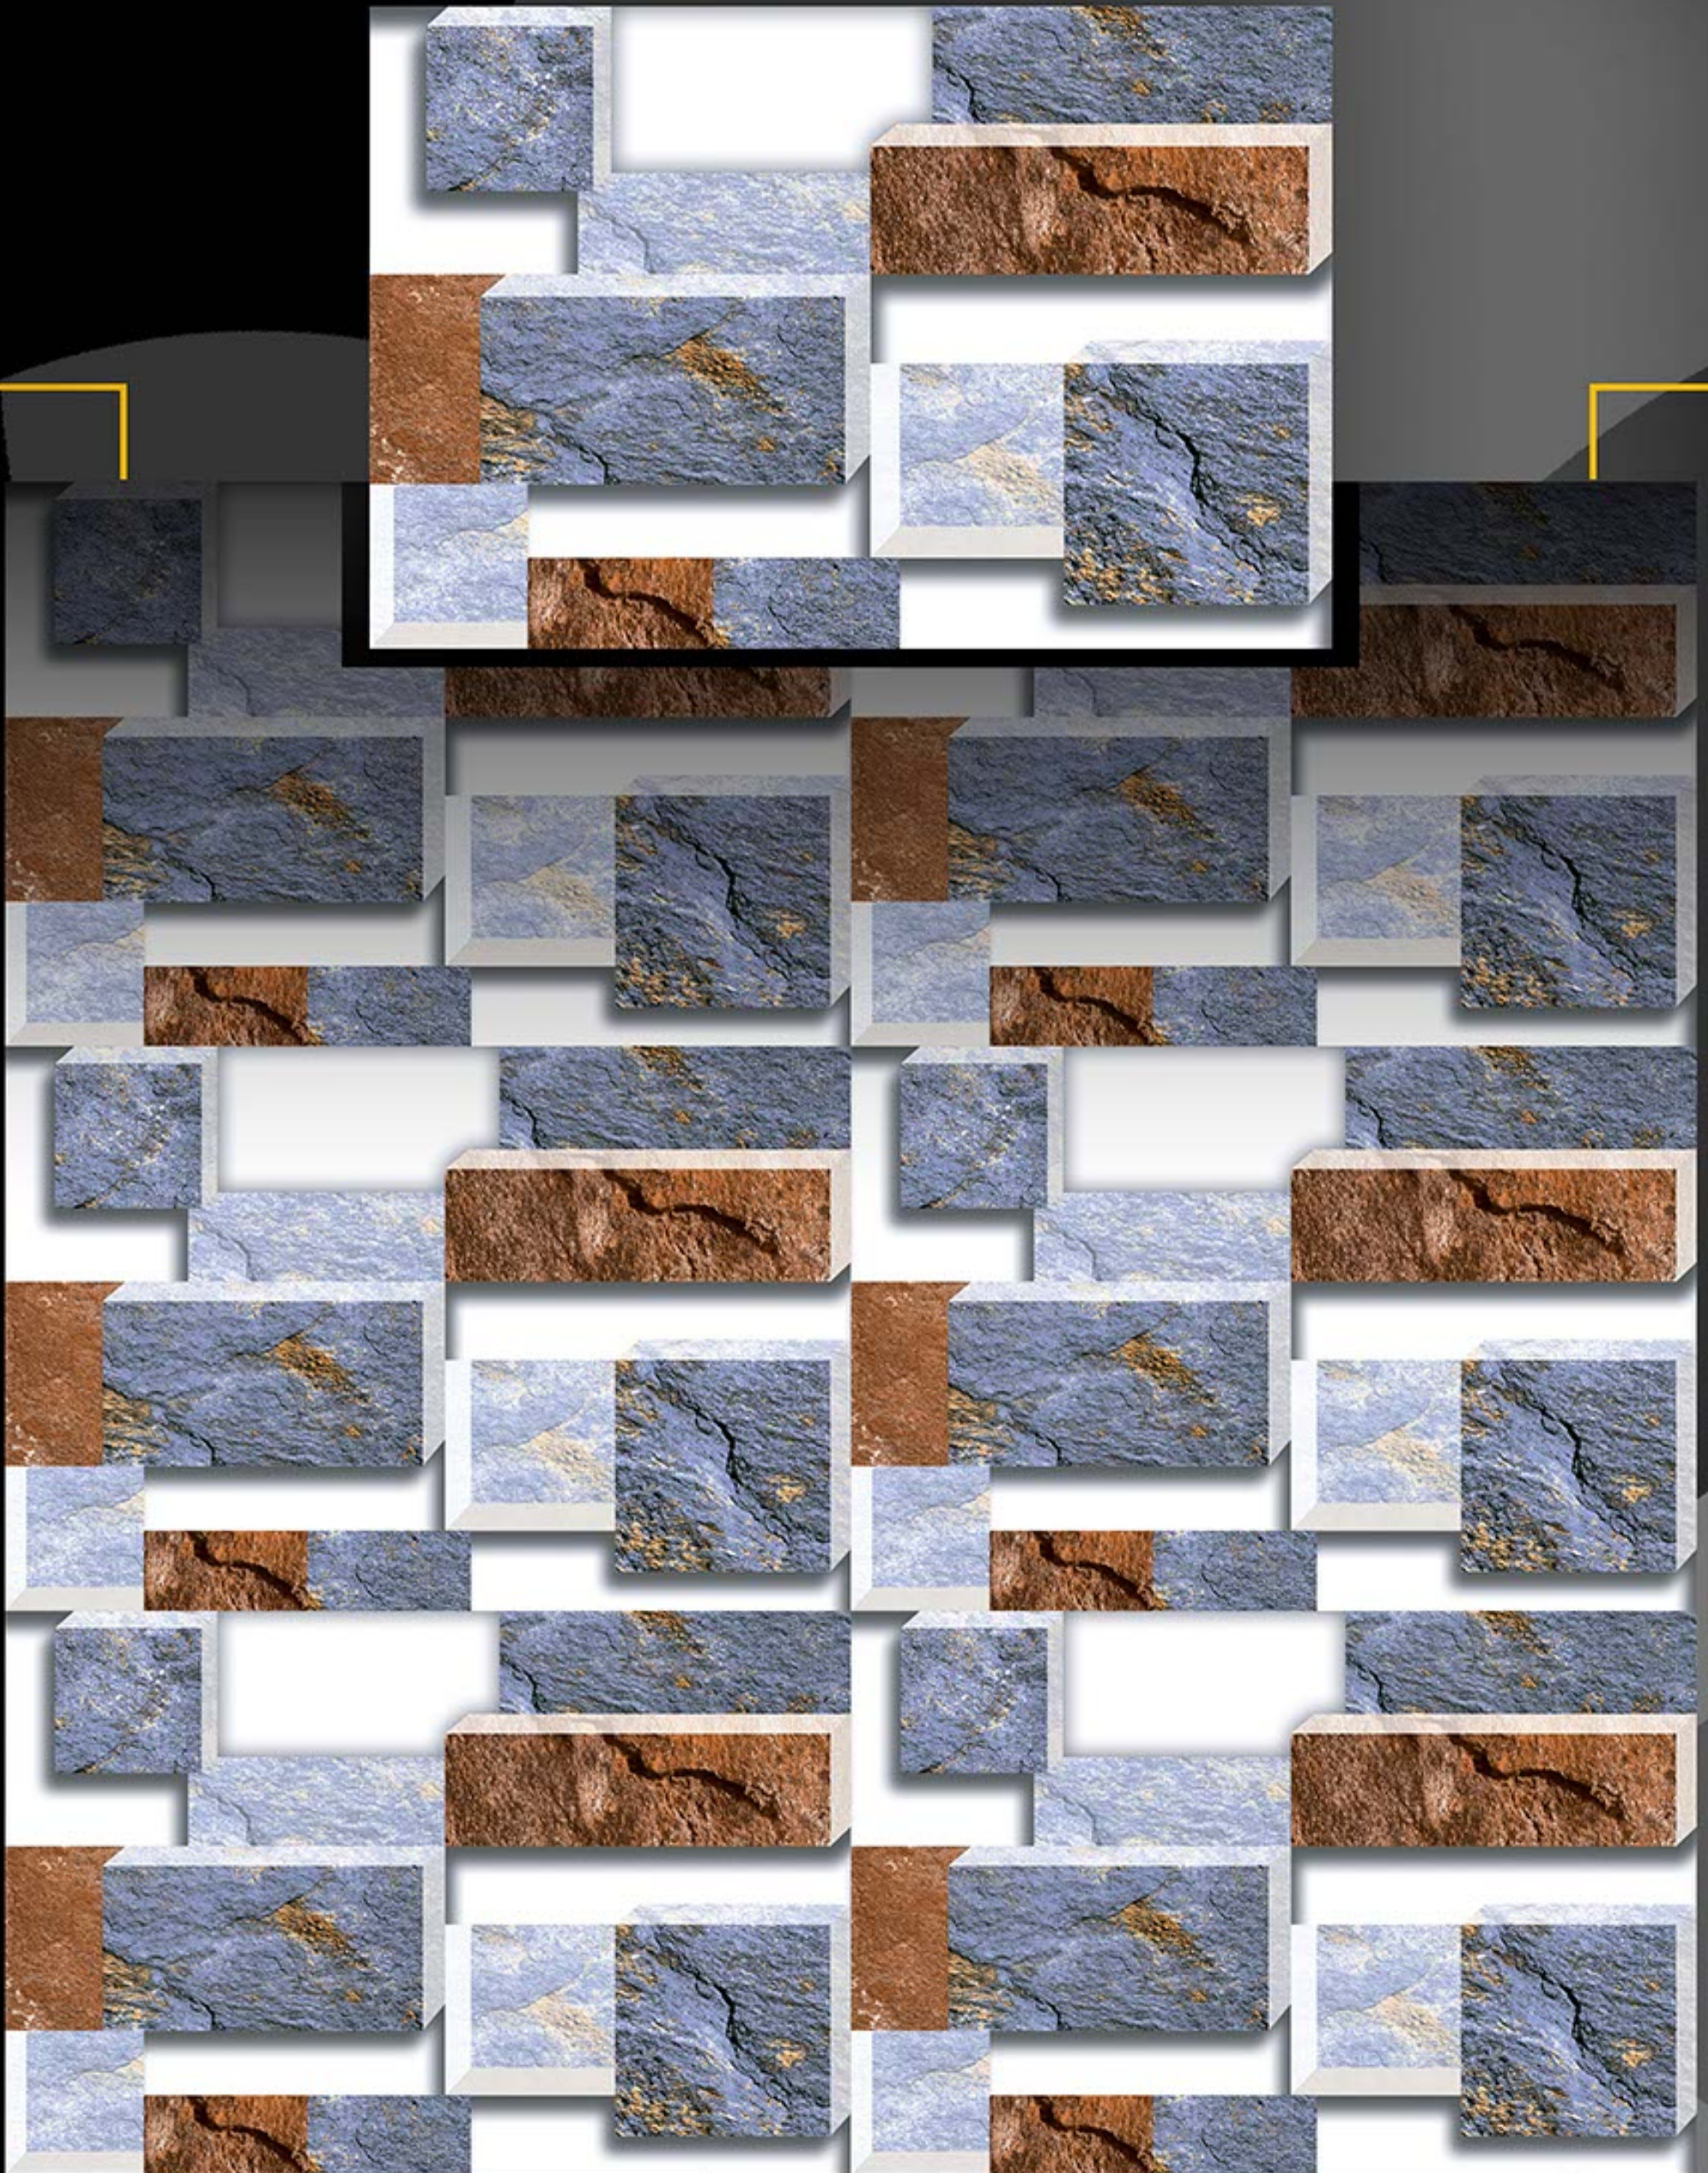

300x450 mm

DEGITAL WALL TILES

ELEVATION SERIES

PLAIN

D.N. 13119 - GLOSSY

D.N. 23119 - MATT