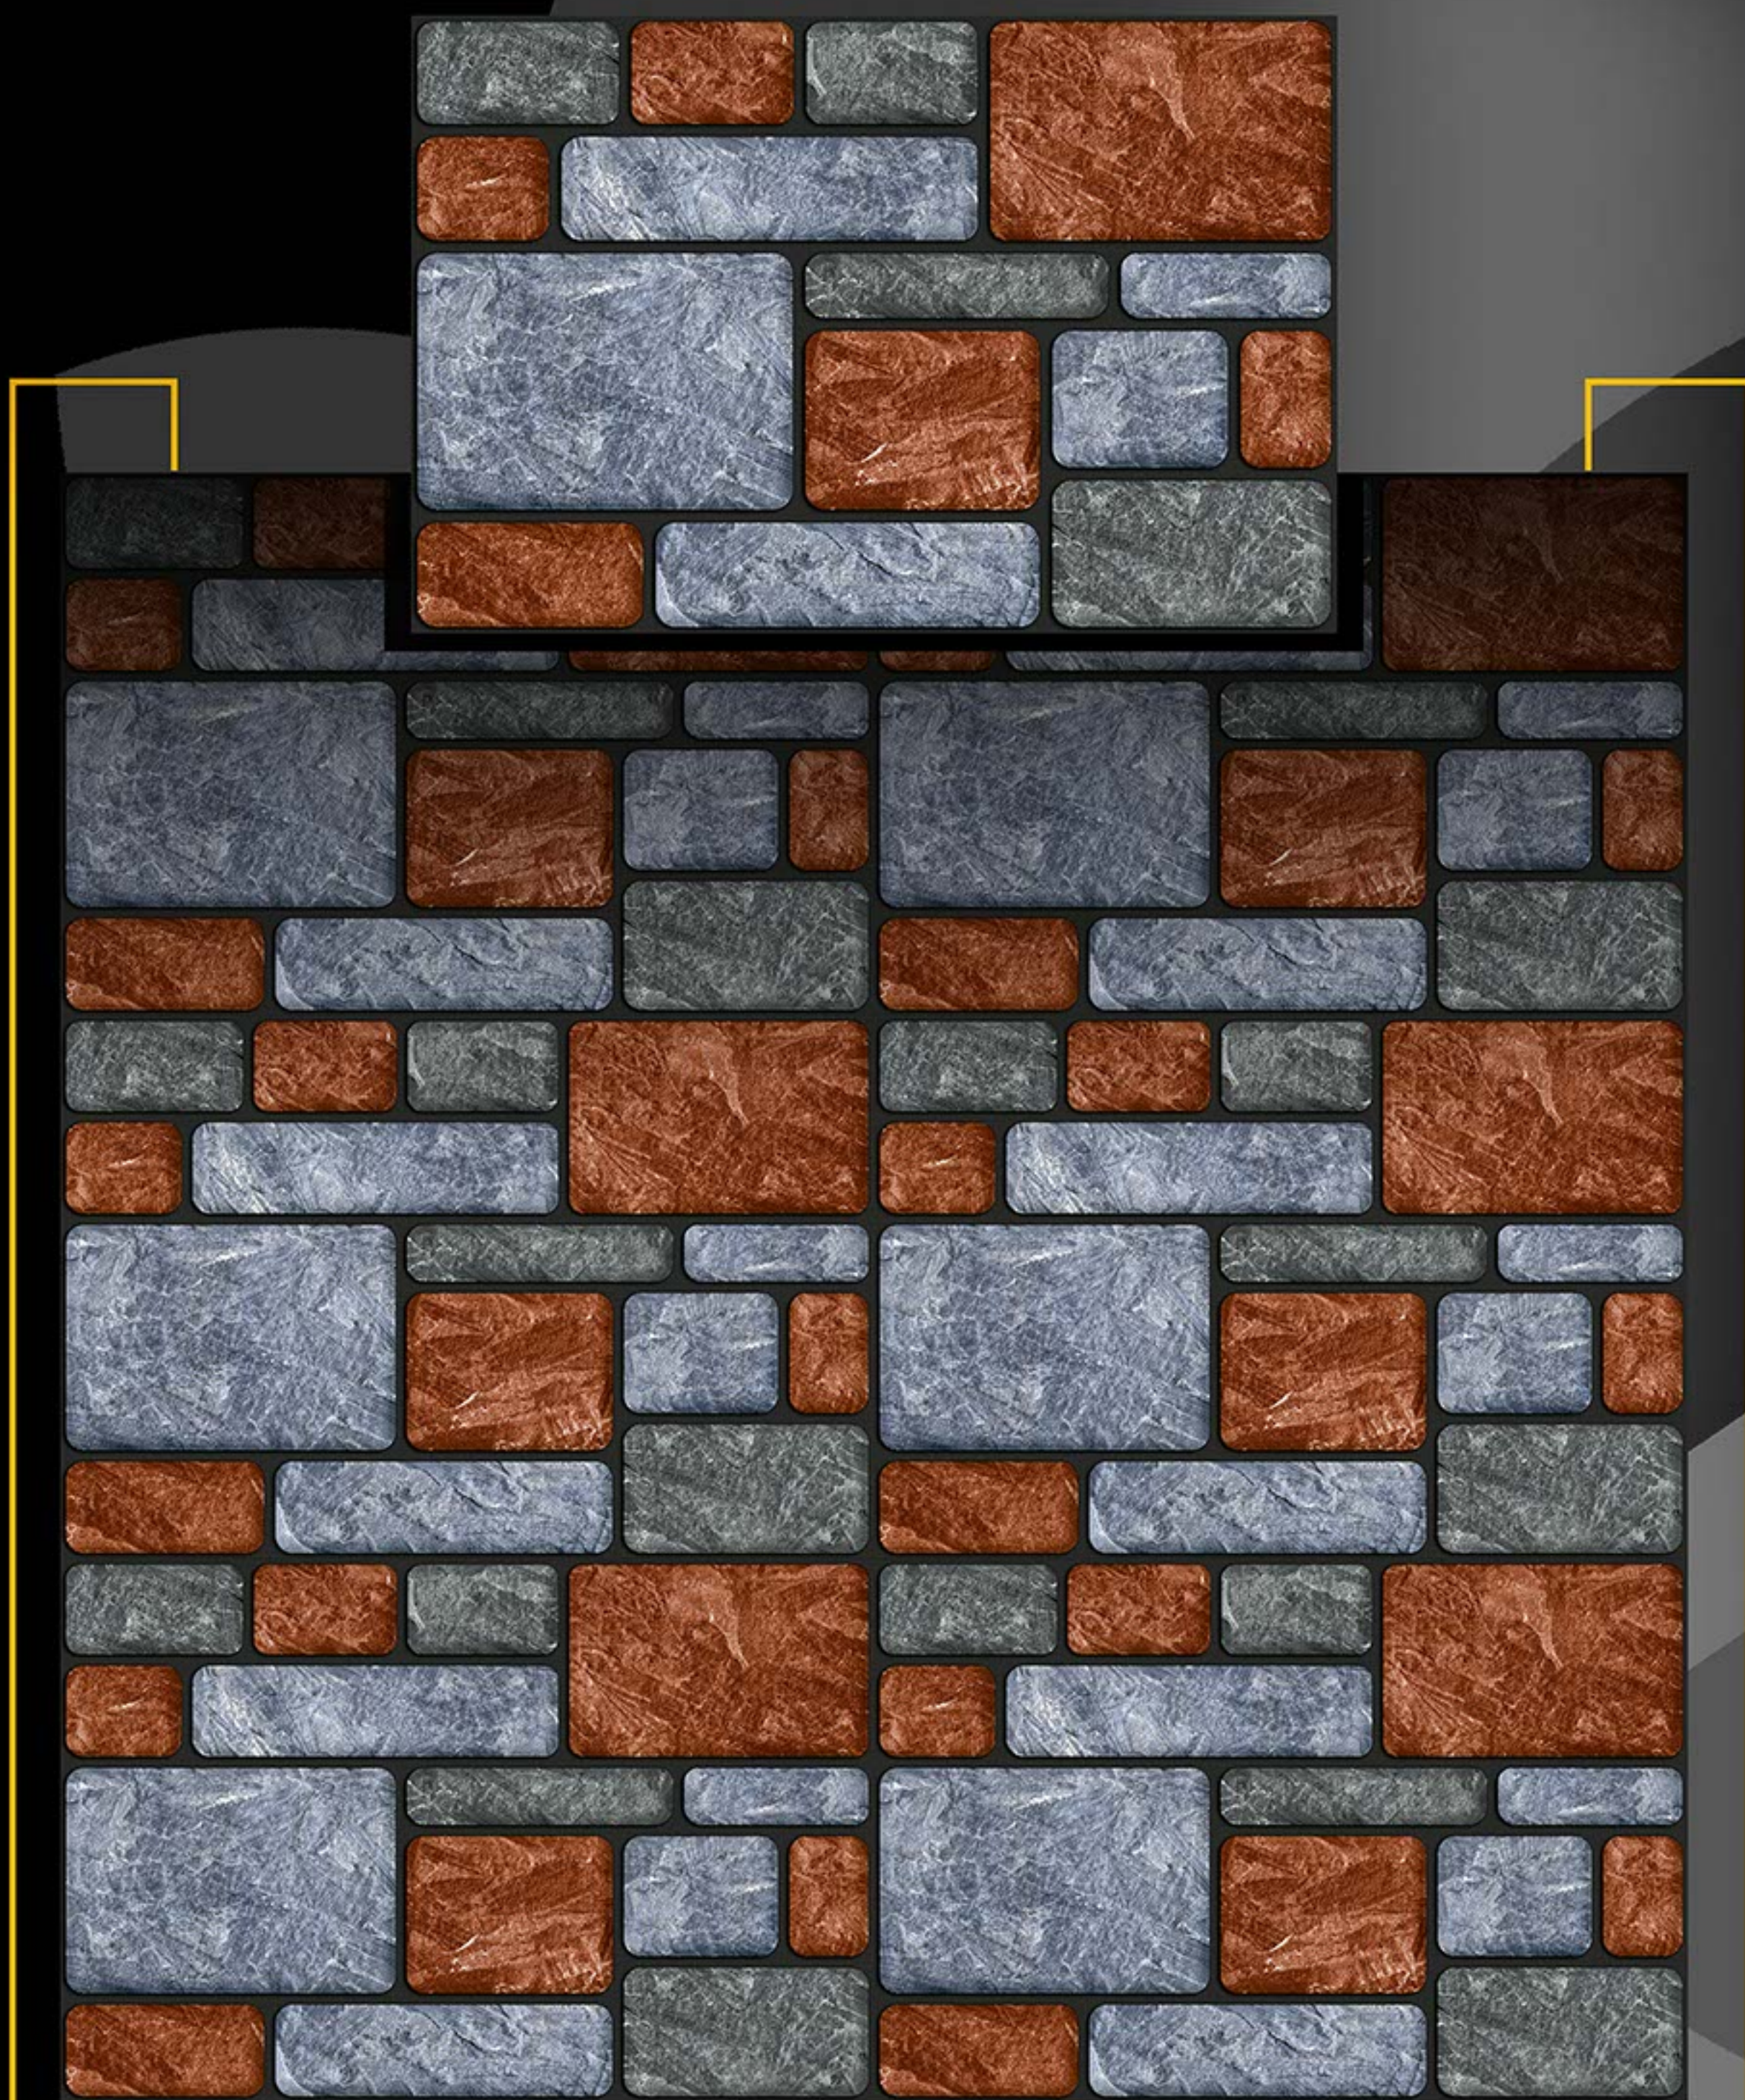

DEGITAL WALL TILES

ELEVATION SERIES

D.N. 13087 - GLOSSY

D.N. 23087 - MATT

300x450 mm

DEGITAL WALL TILES

ELEVATION SERIES

D.N. 13088 - GLOSSY