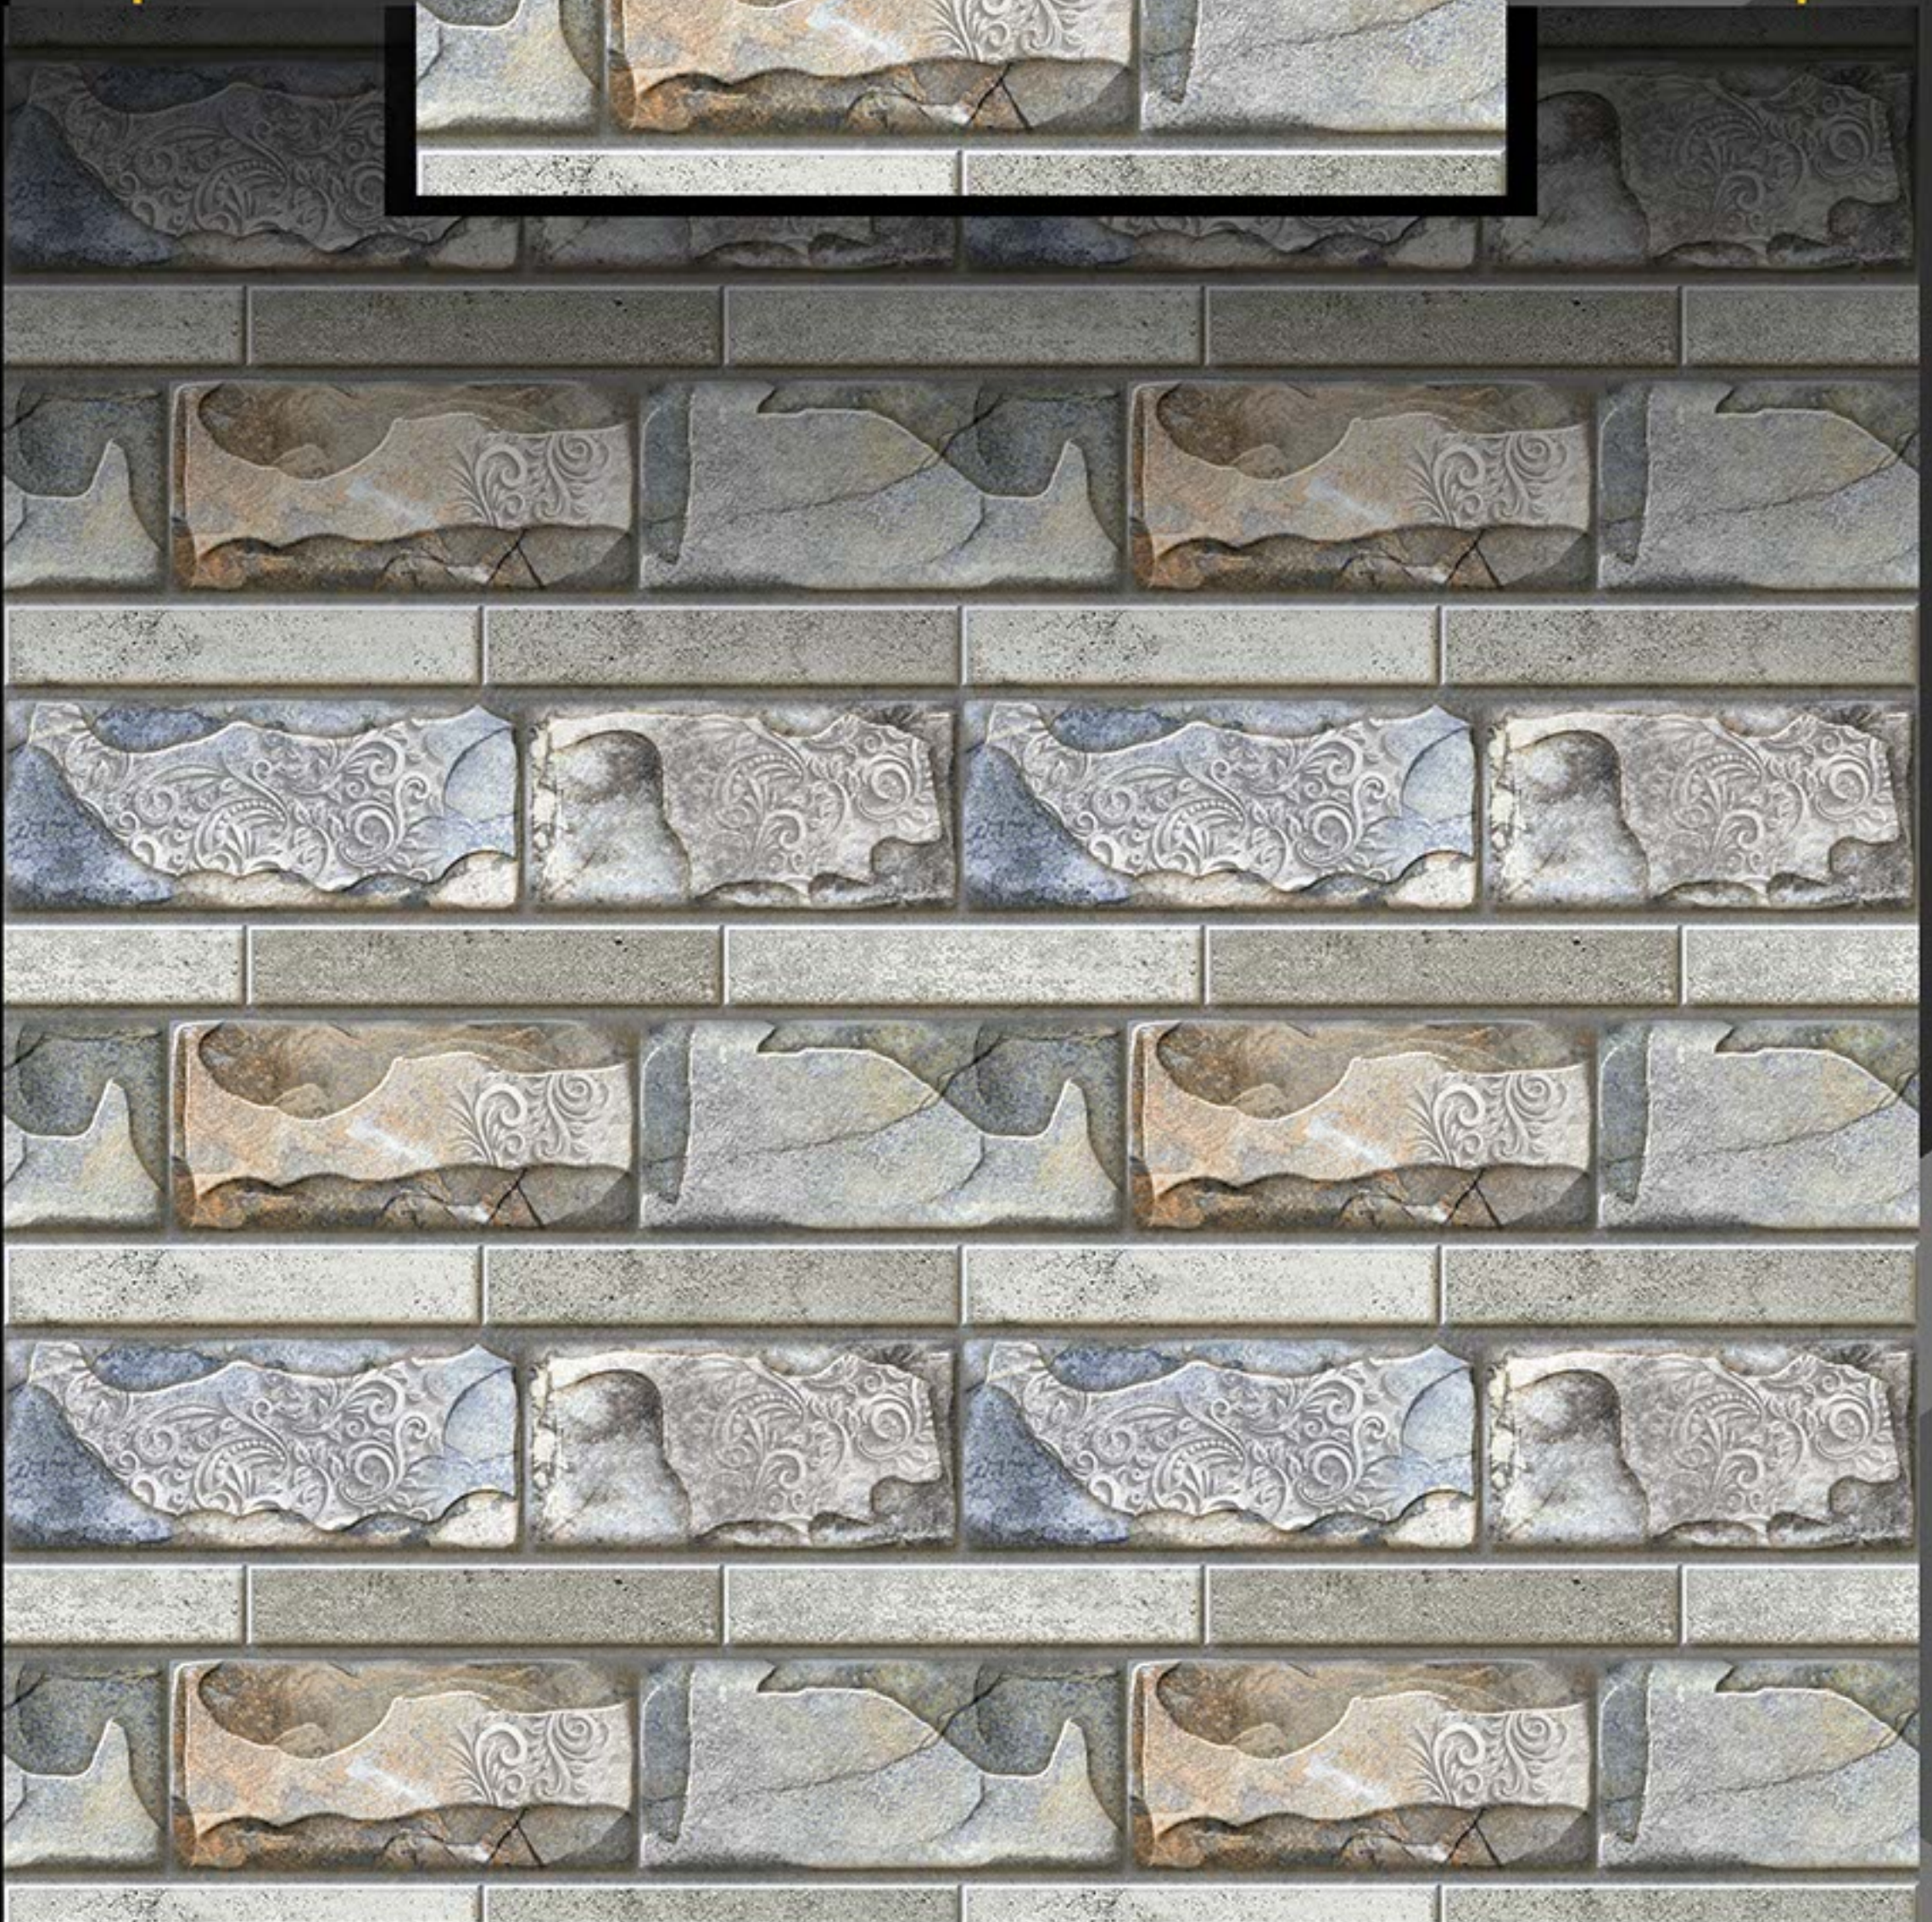

300x450 mm

DEGITAL WALL TILES

ELEVATION SERIES

D.N. 13036 - GLOSSY

D.N. 23036 - MATT