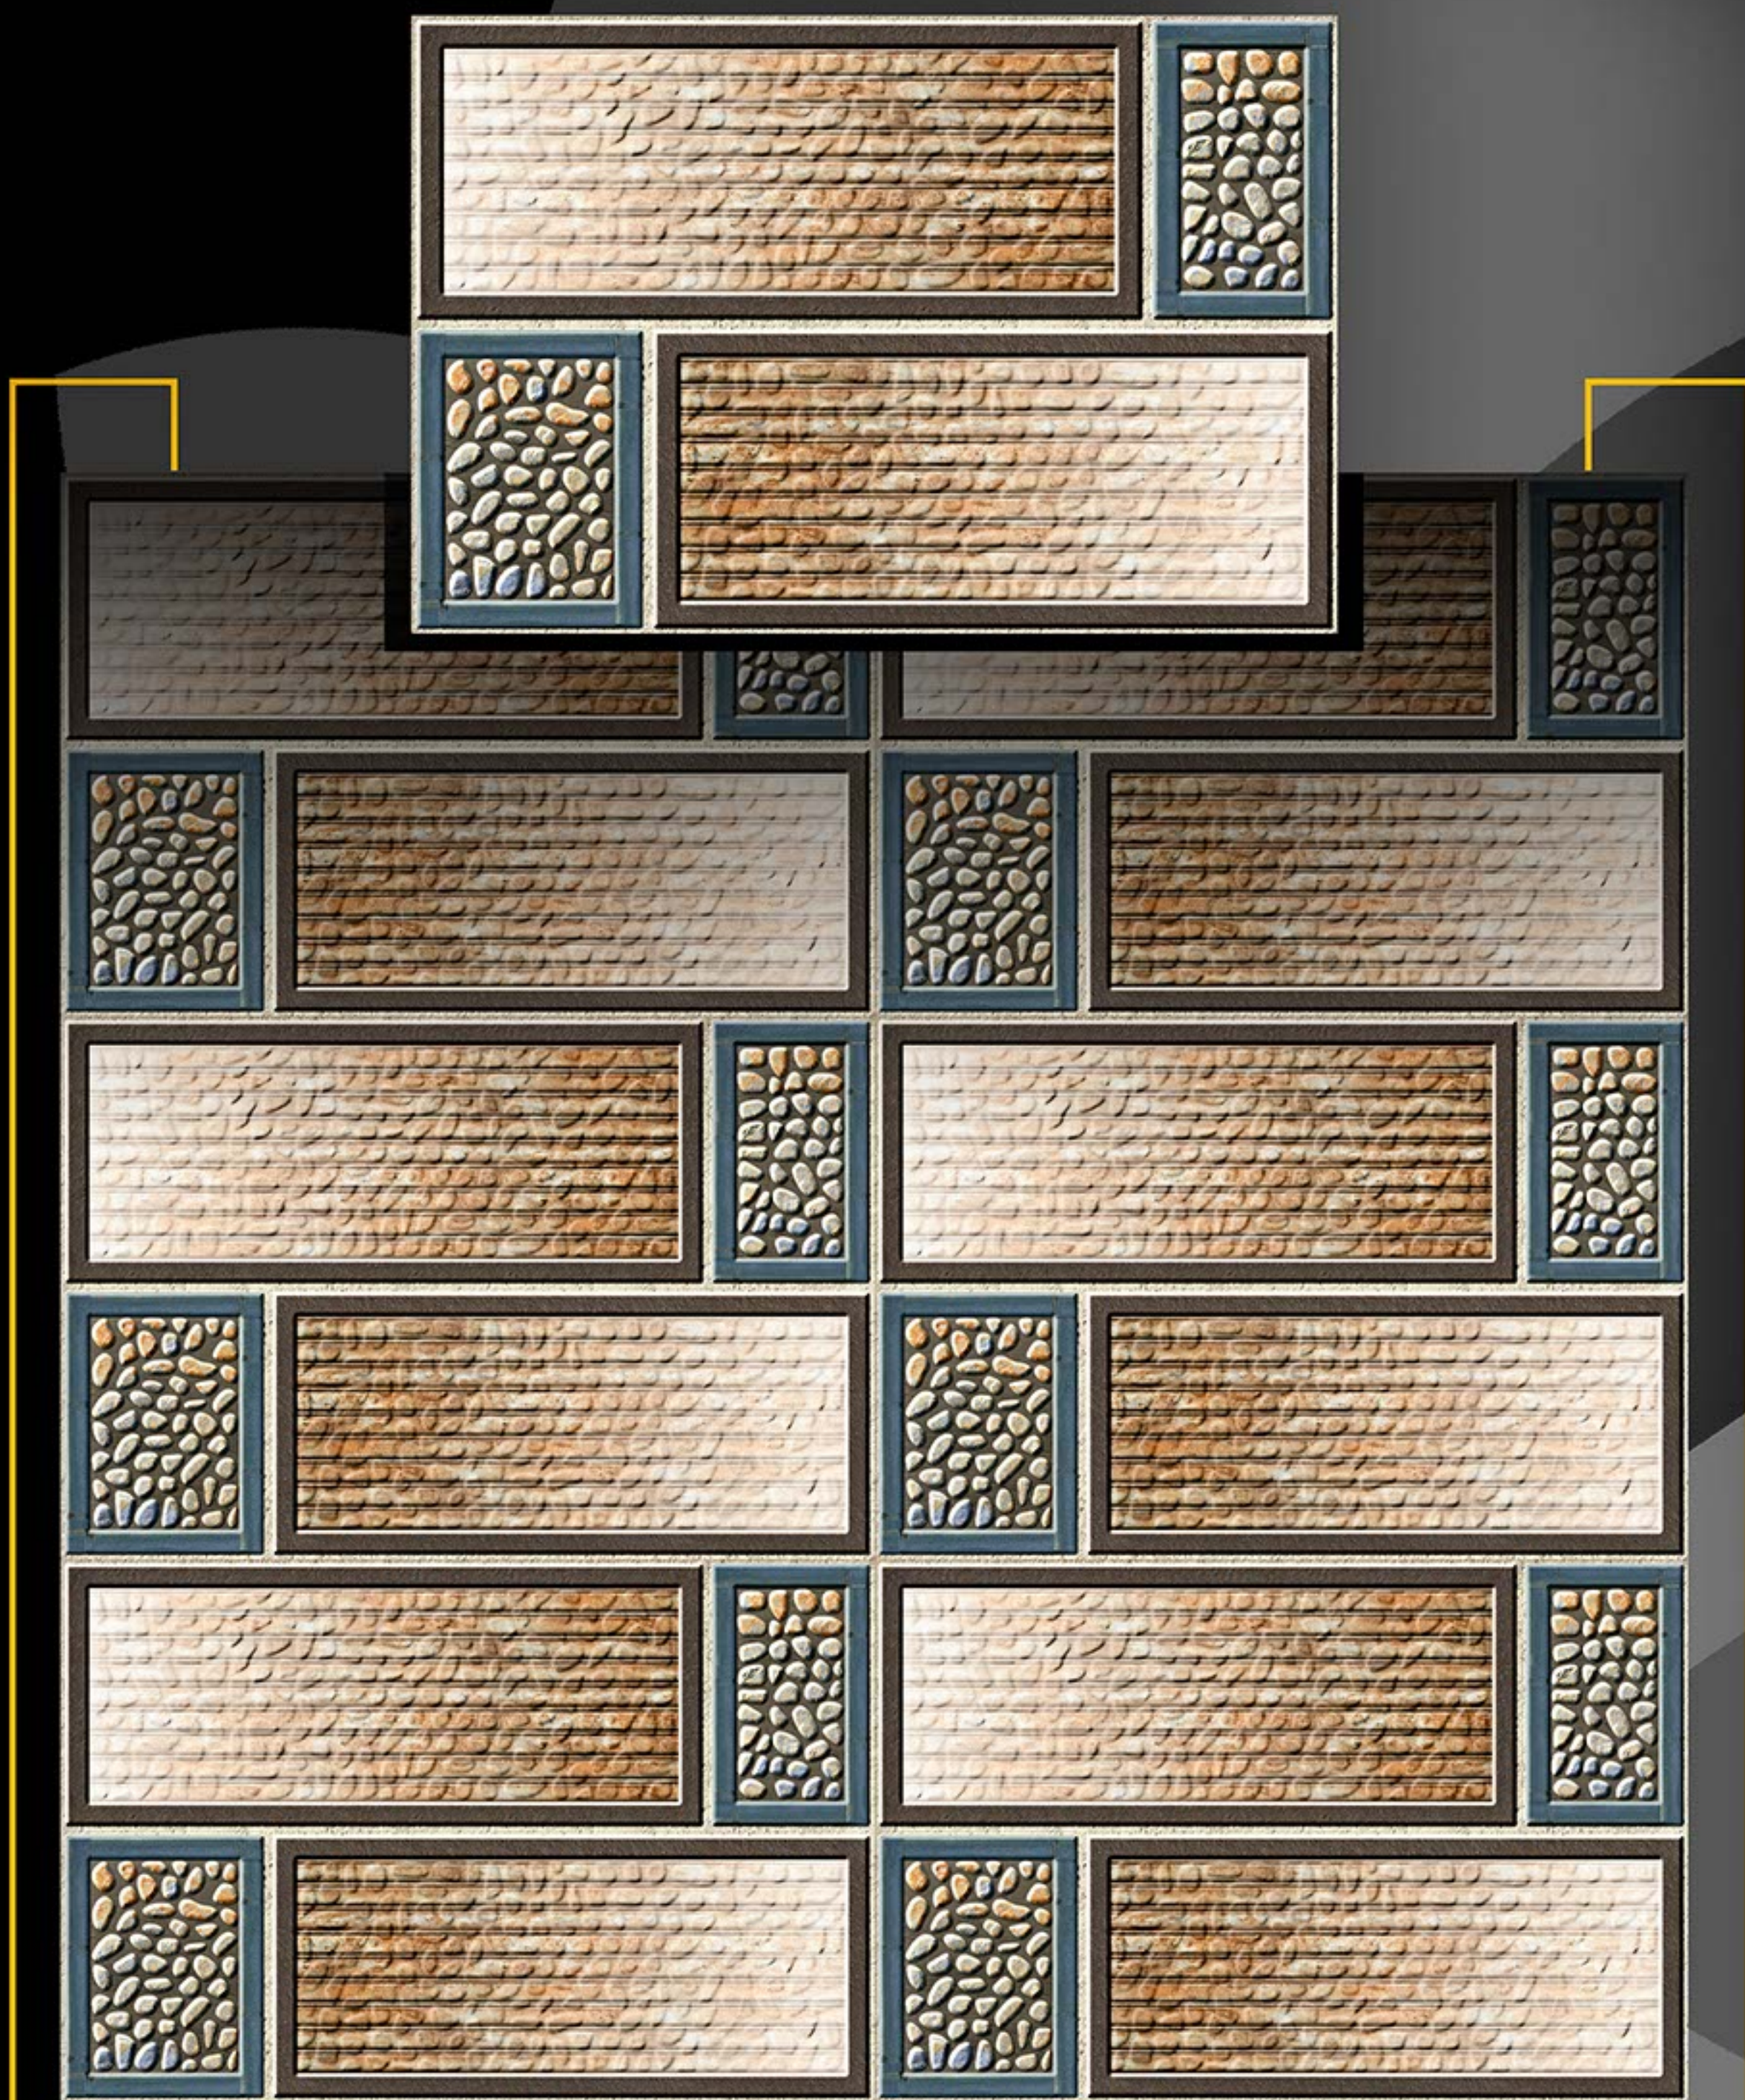

ELEVATION SERIES

D.N. 13098 - GLOSSY

D.N. 23098 - MATT

300x450 mm

DEGITAL WALL TILES

ELEVATION SERIES

D.N. 13099 - GLOSSY

D.N. 23099 - MATT