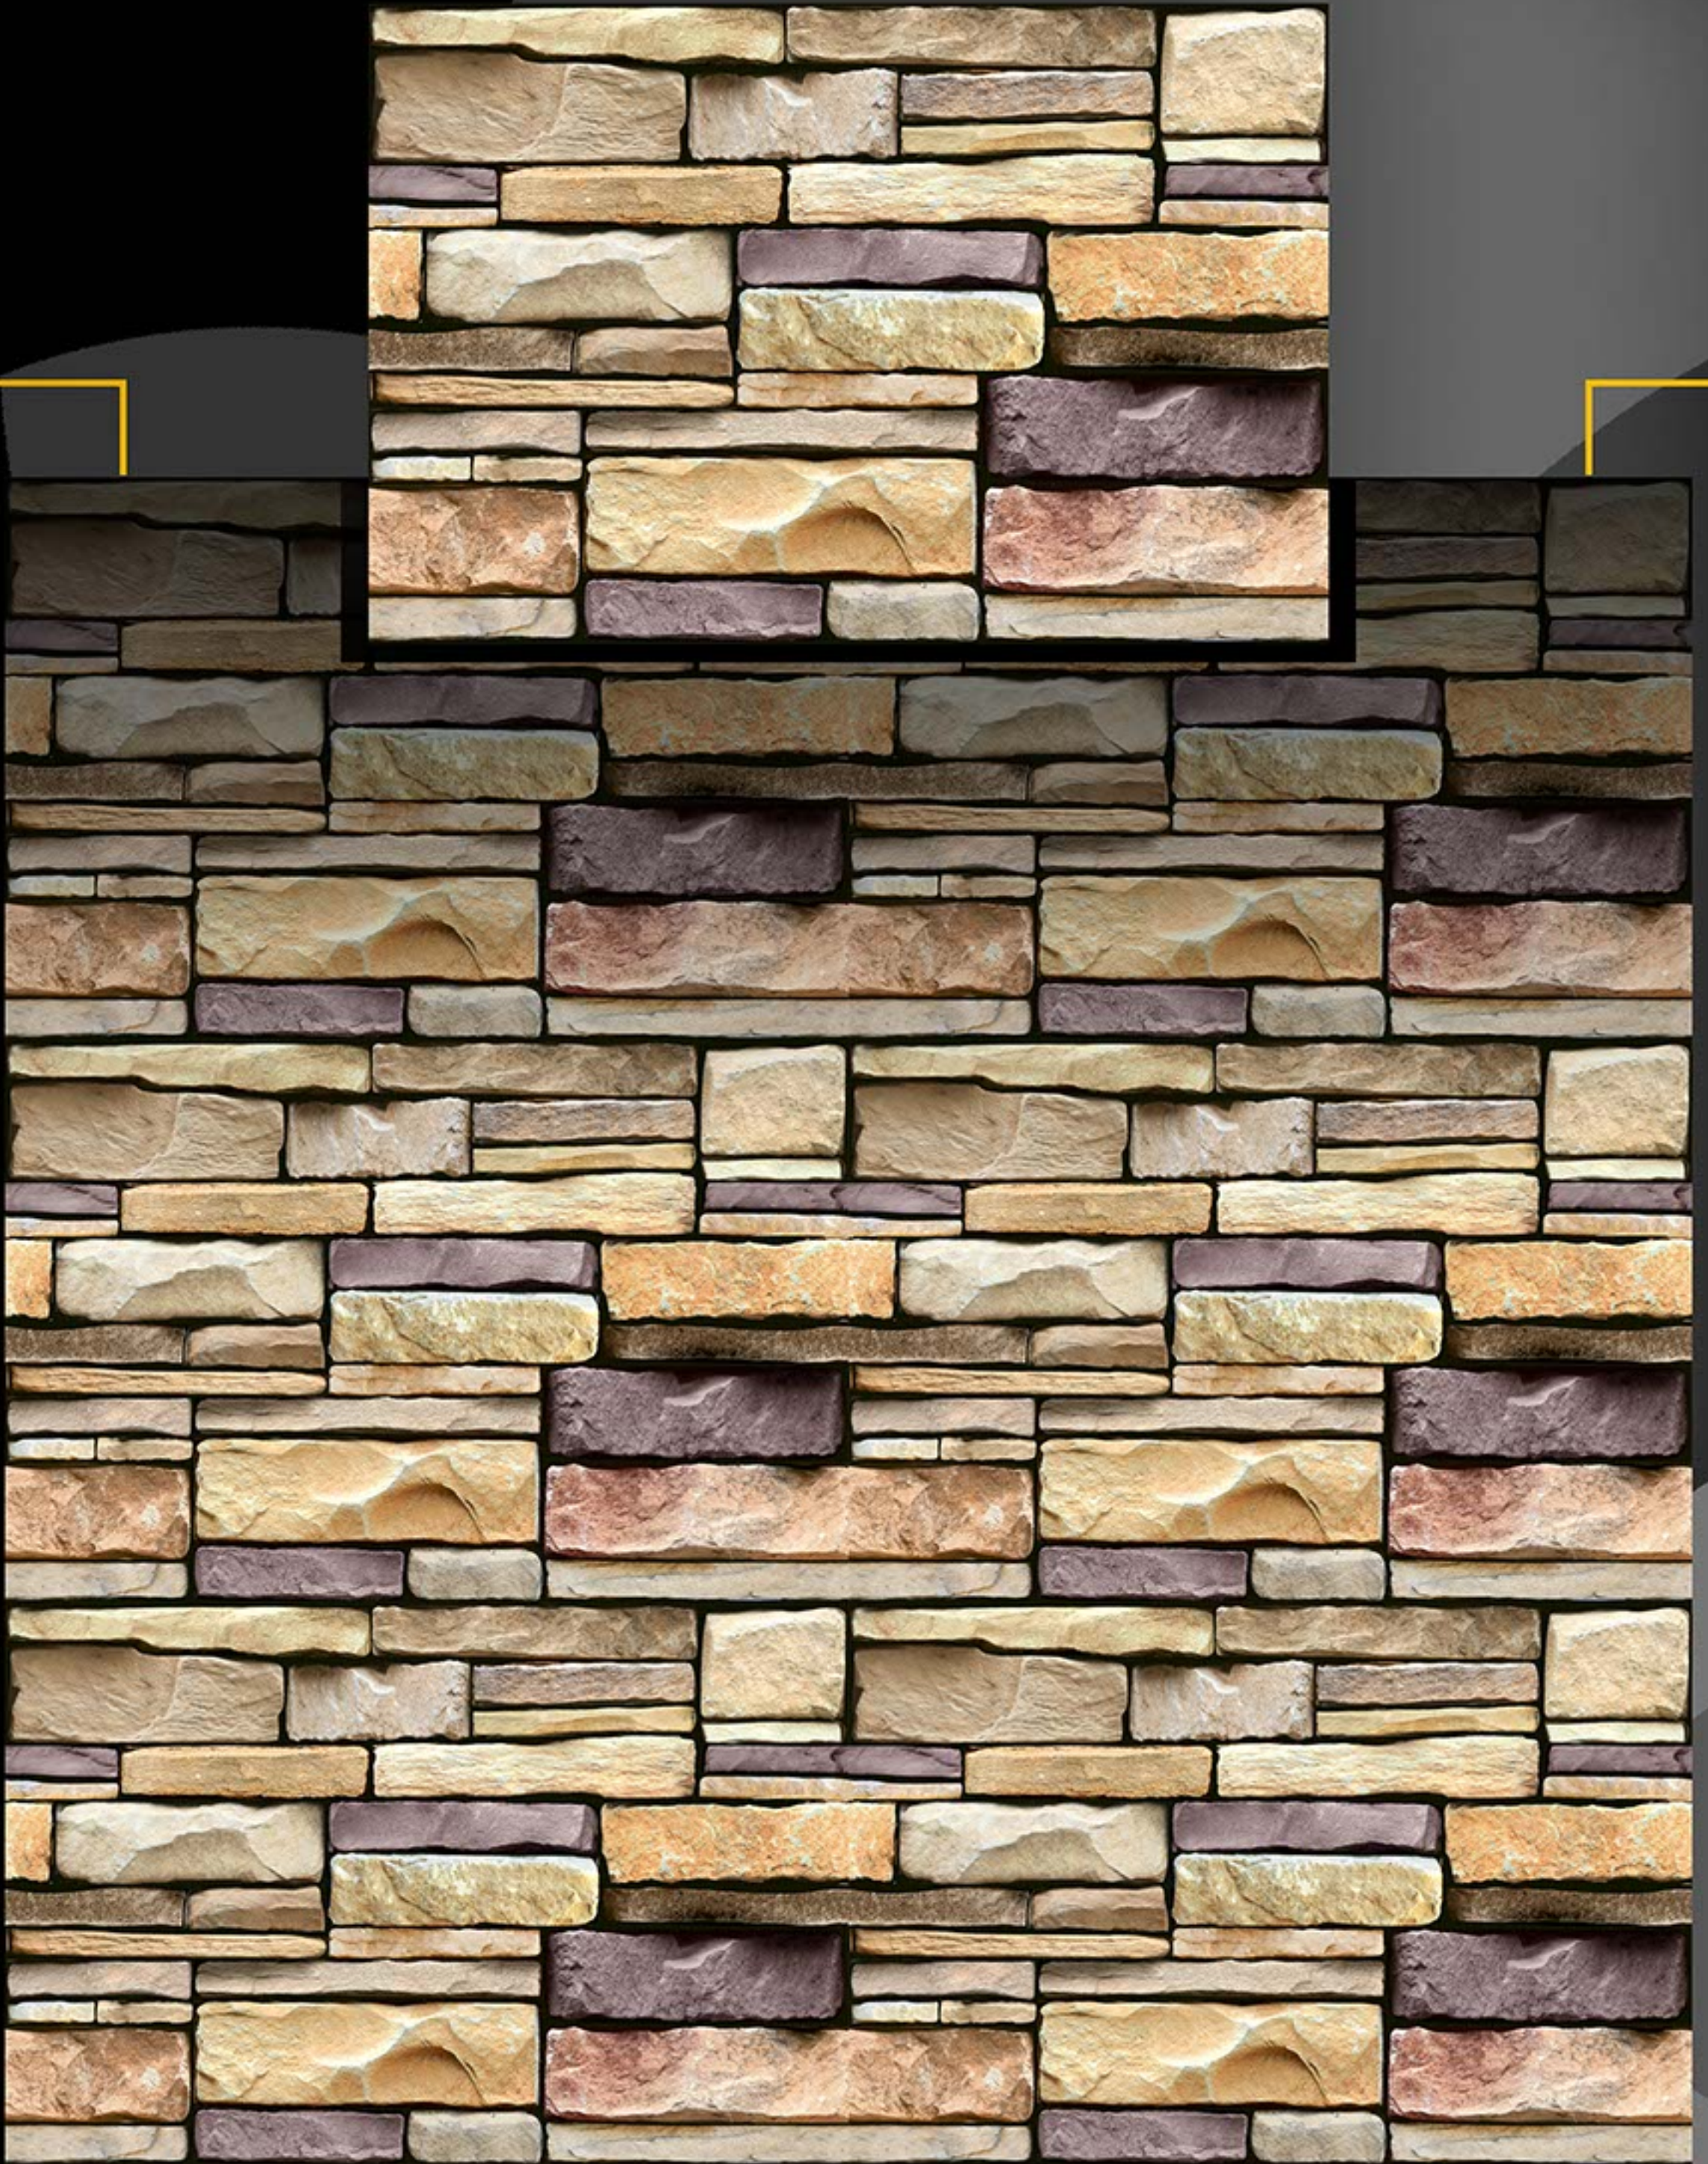

300x450 mm

DEGITAL WALL TILES

ELEVATION SERIES

D.N. 13065 - GLOSSY

D.N. 23065 - MATT