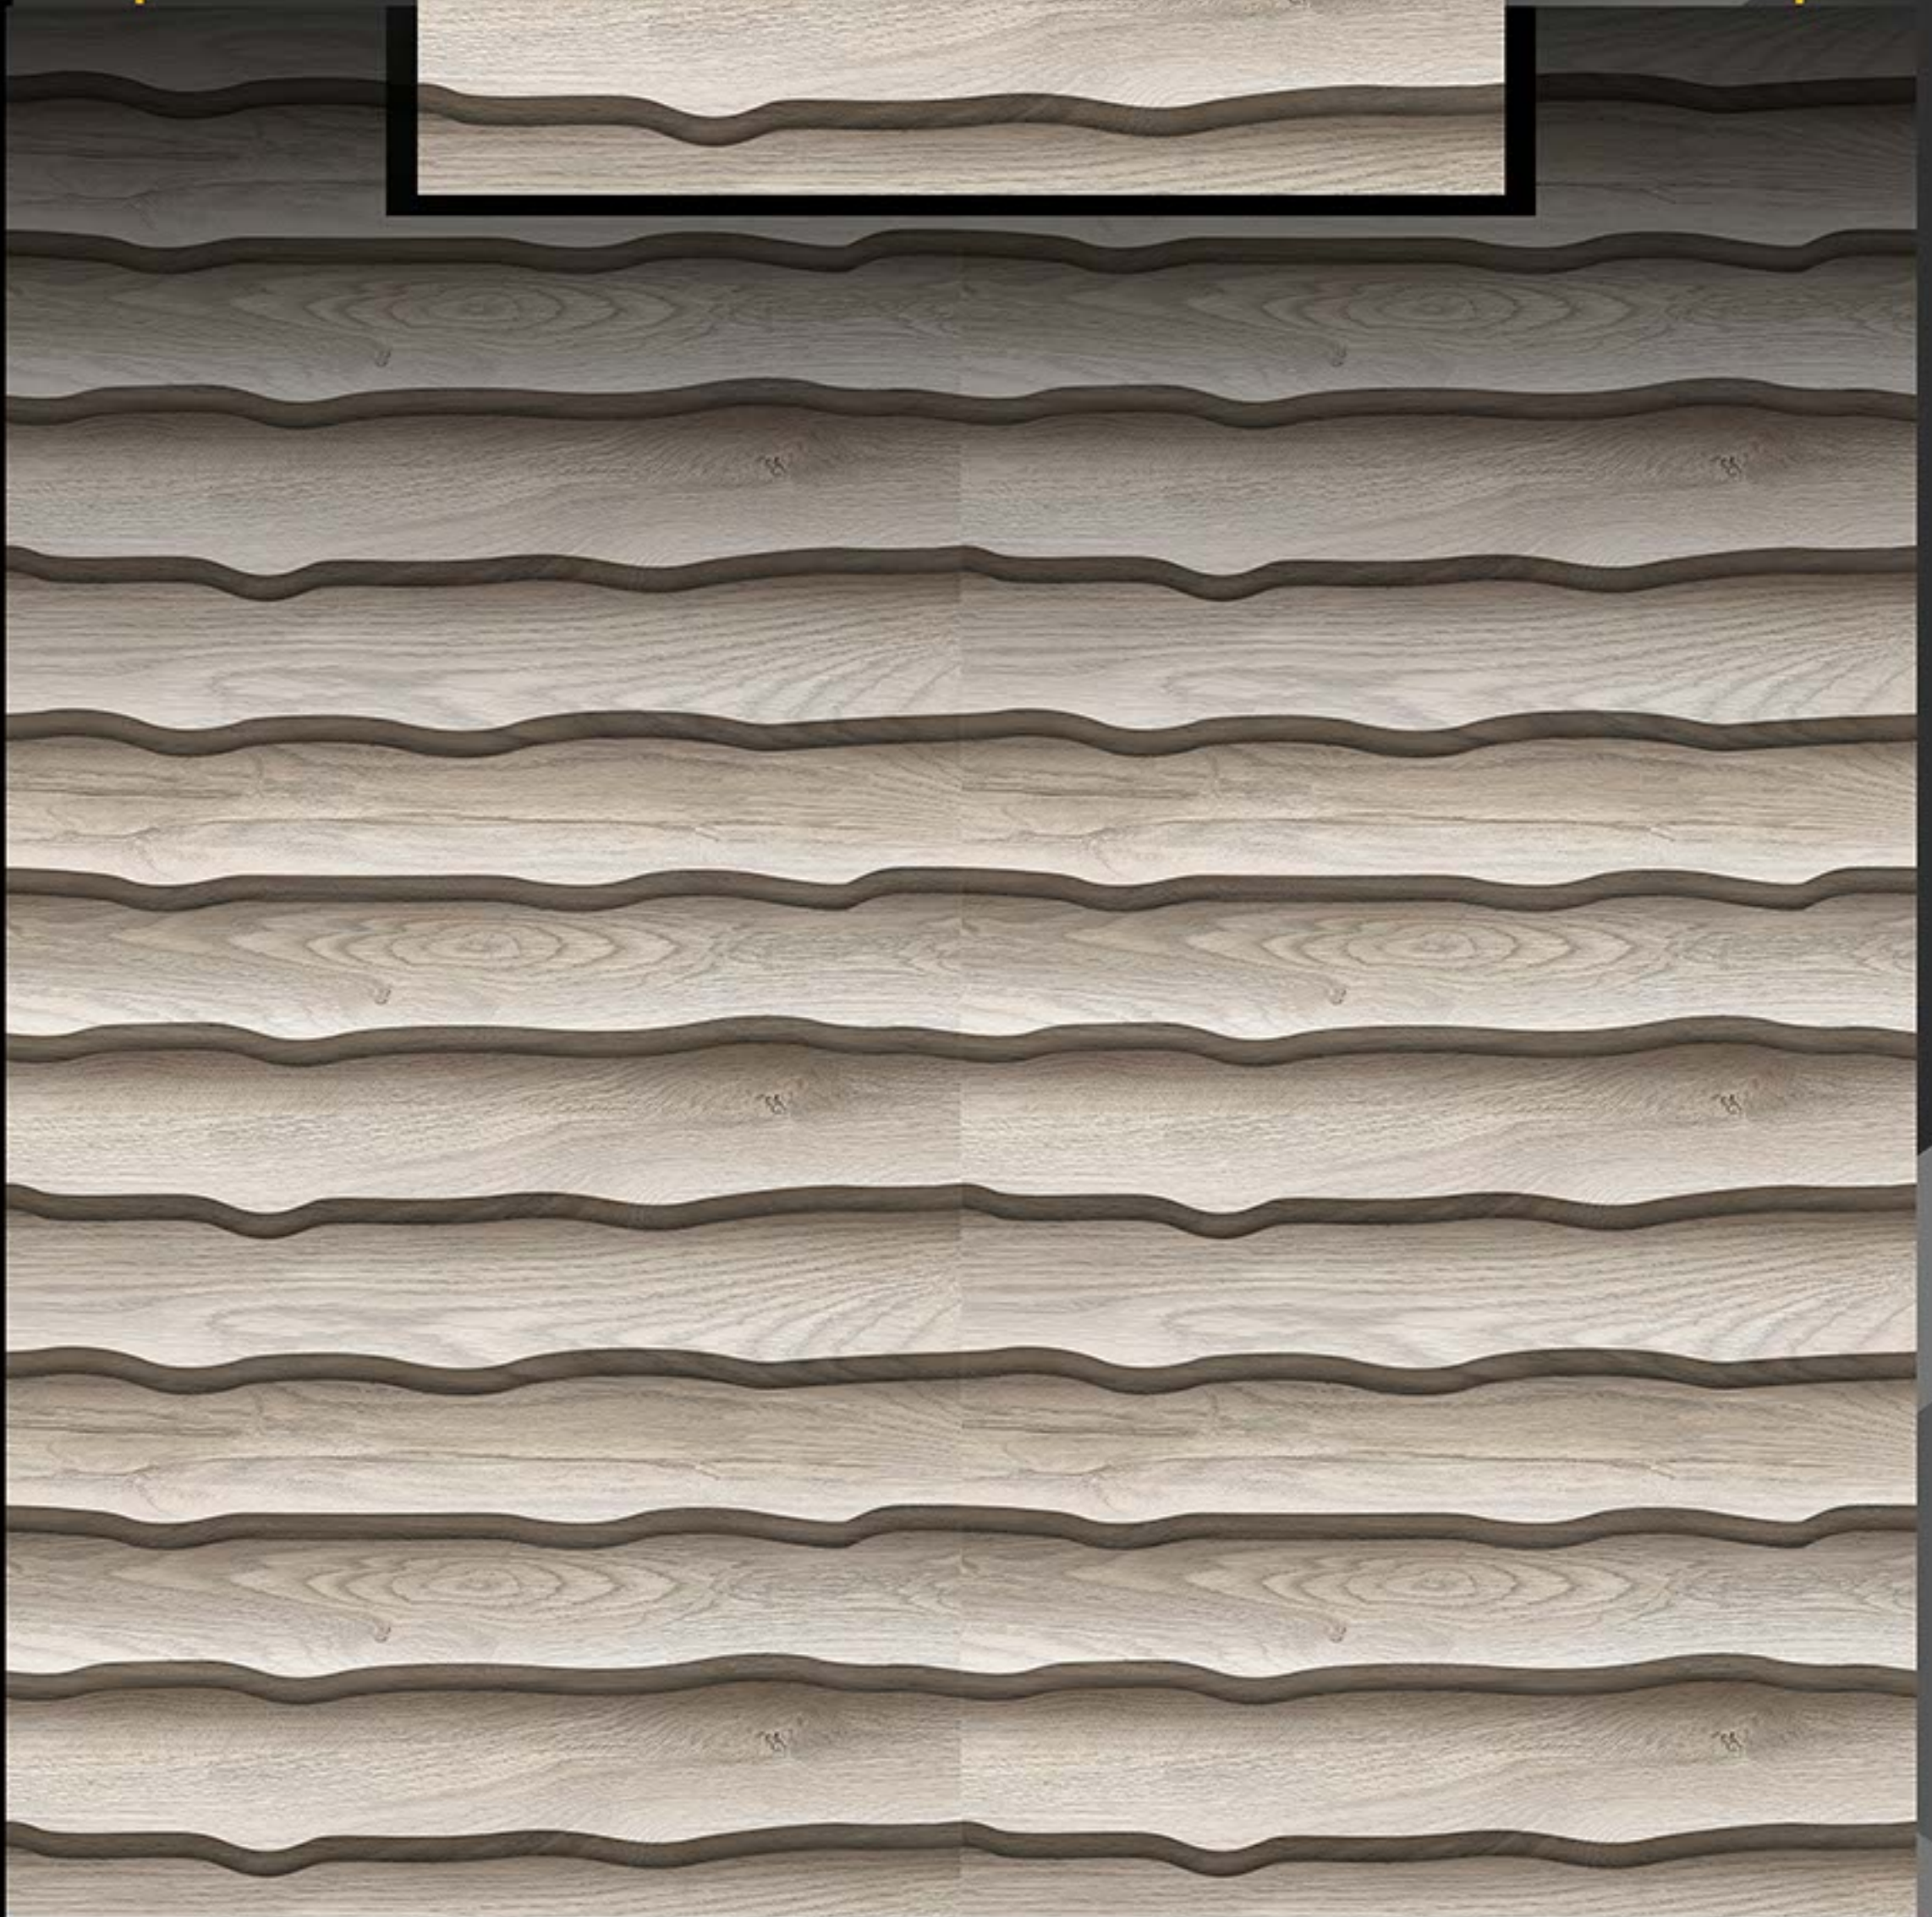

ELEVATION SERIES

D.N. 13042 - GLOSSY

D.N. 23042 - MATT

300x450 mm

DEGITAL WALL TILES

ELEVATION SERIES

D.N. 13043 - GLOSSY

D.N. 23043 - MATT