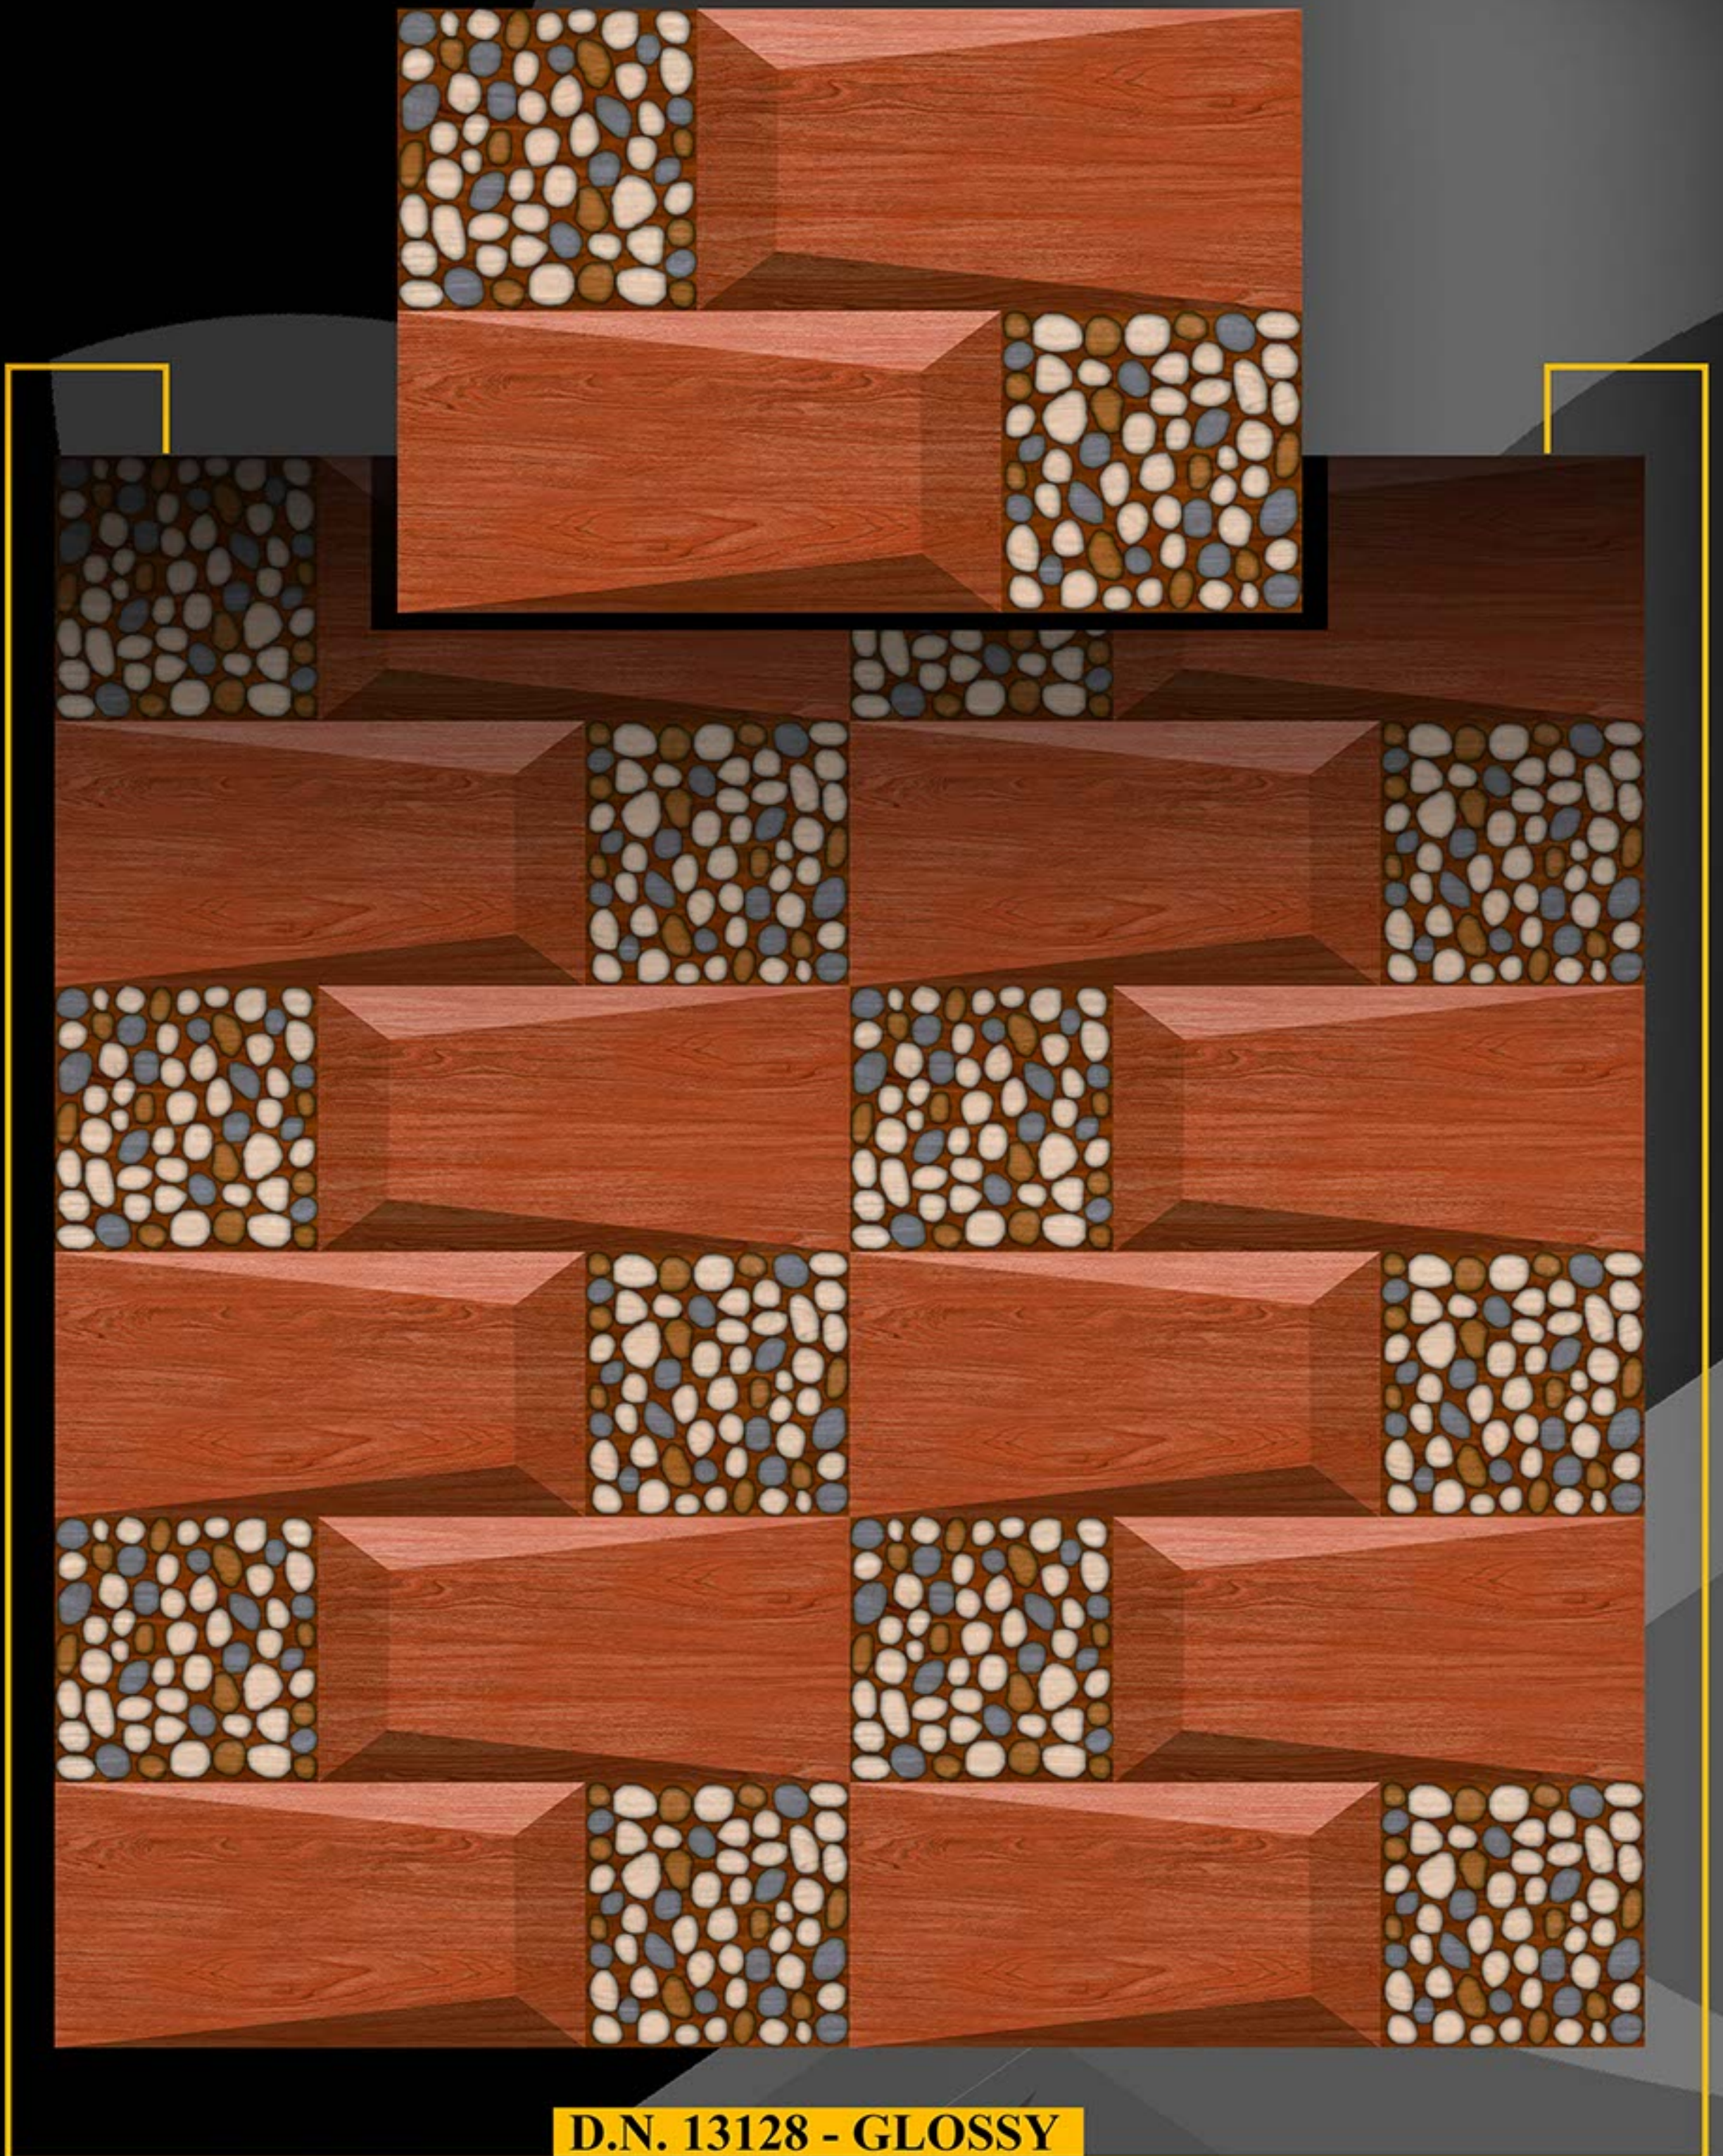

300x450 mm

DEGITAL WALL TILES

**ELEVATION SERIES
PLAIN**

D.N. 13128 - GLOSSY

D.N. 23128 - MATT