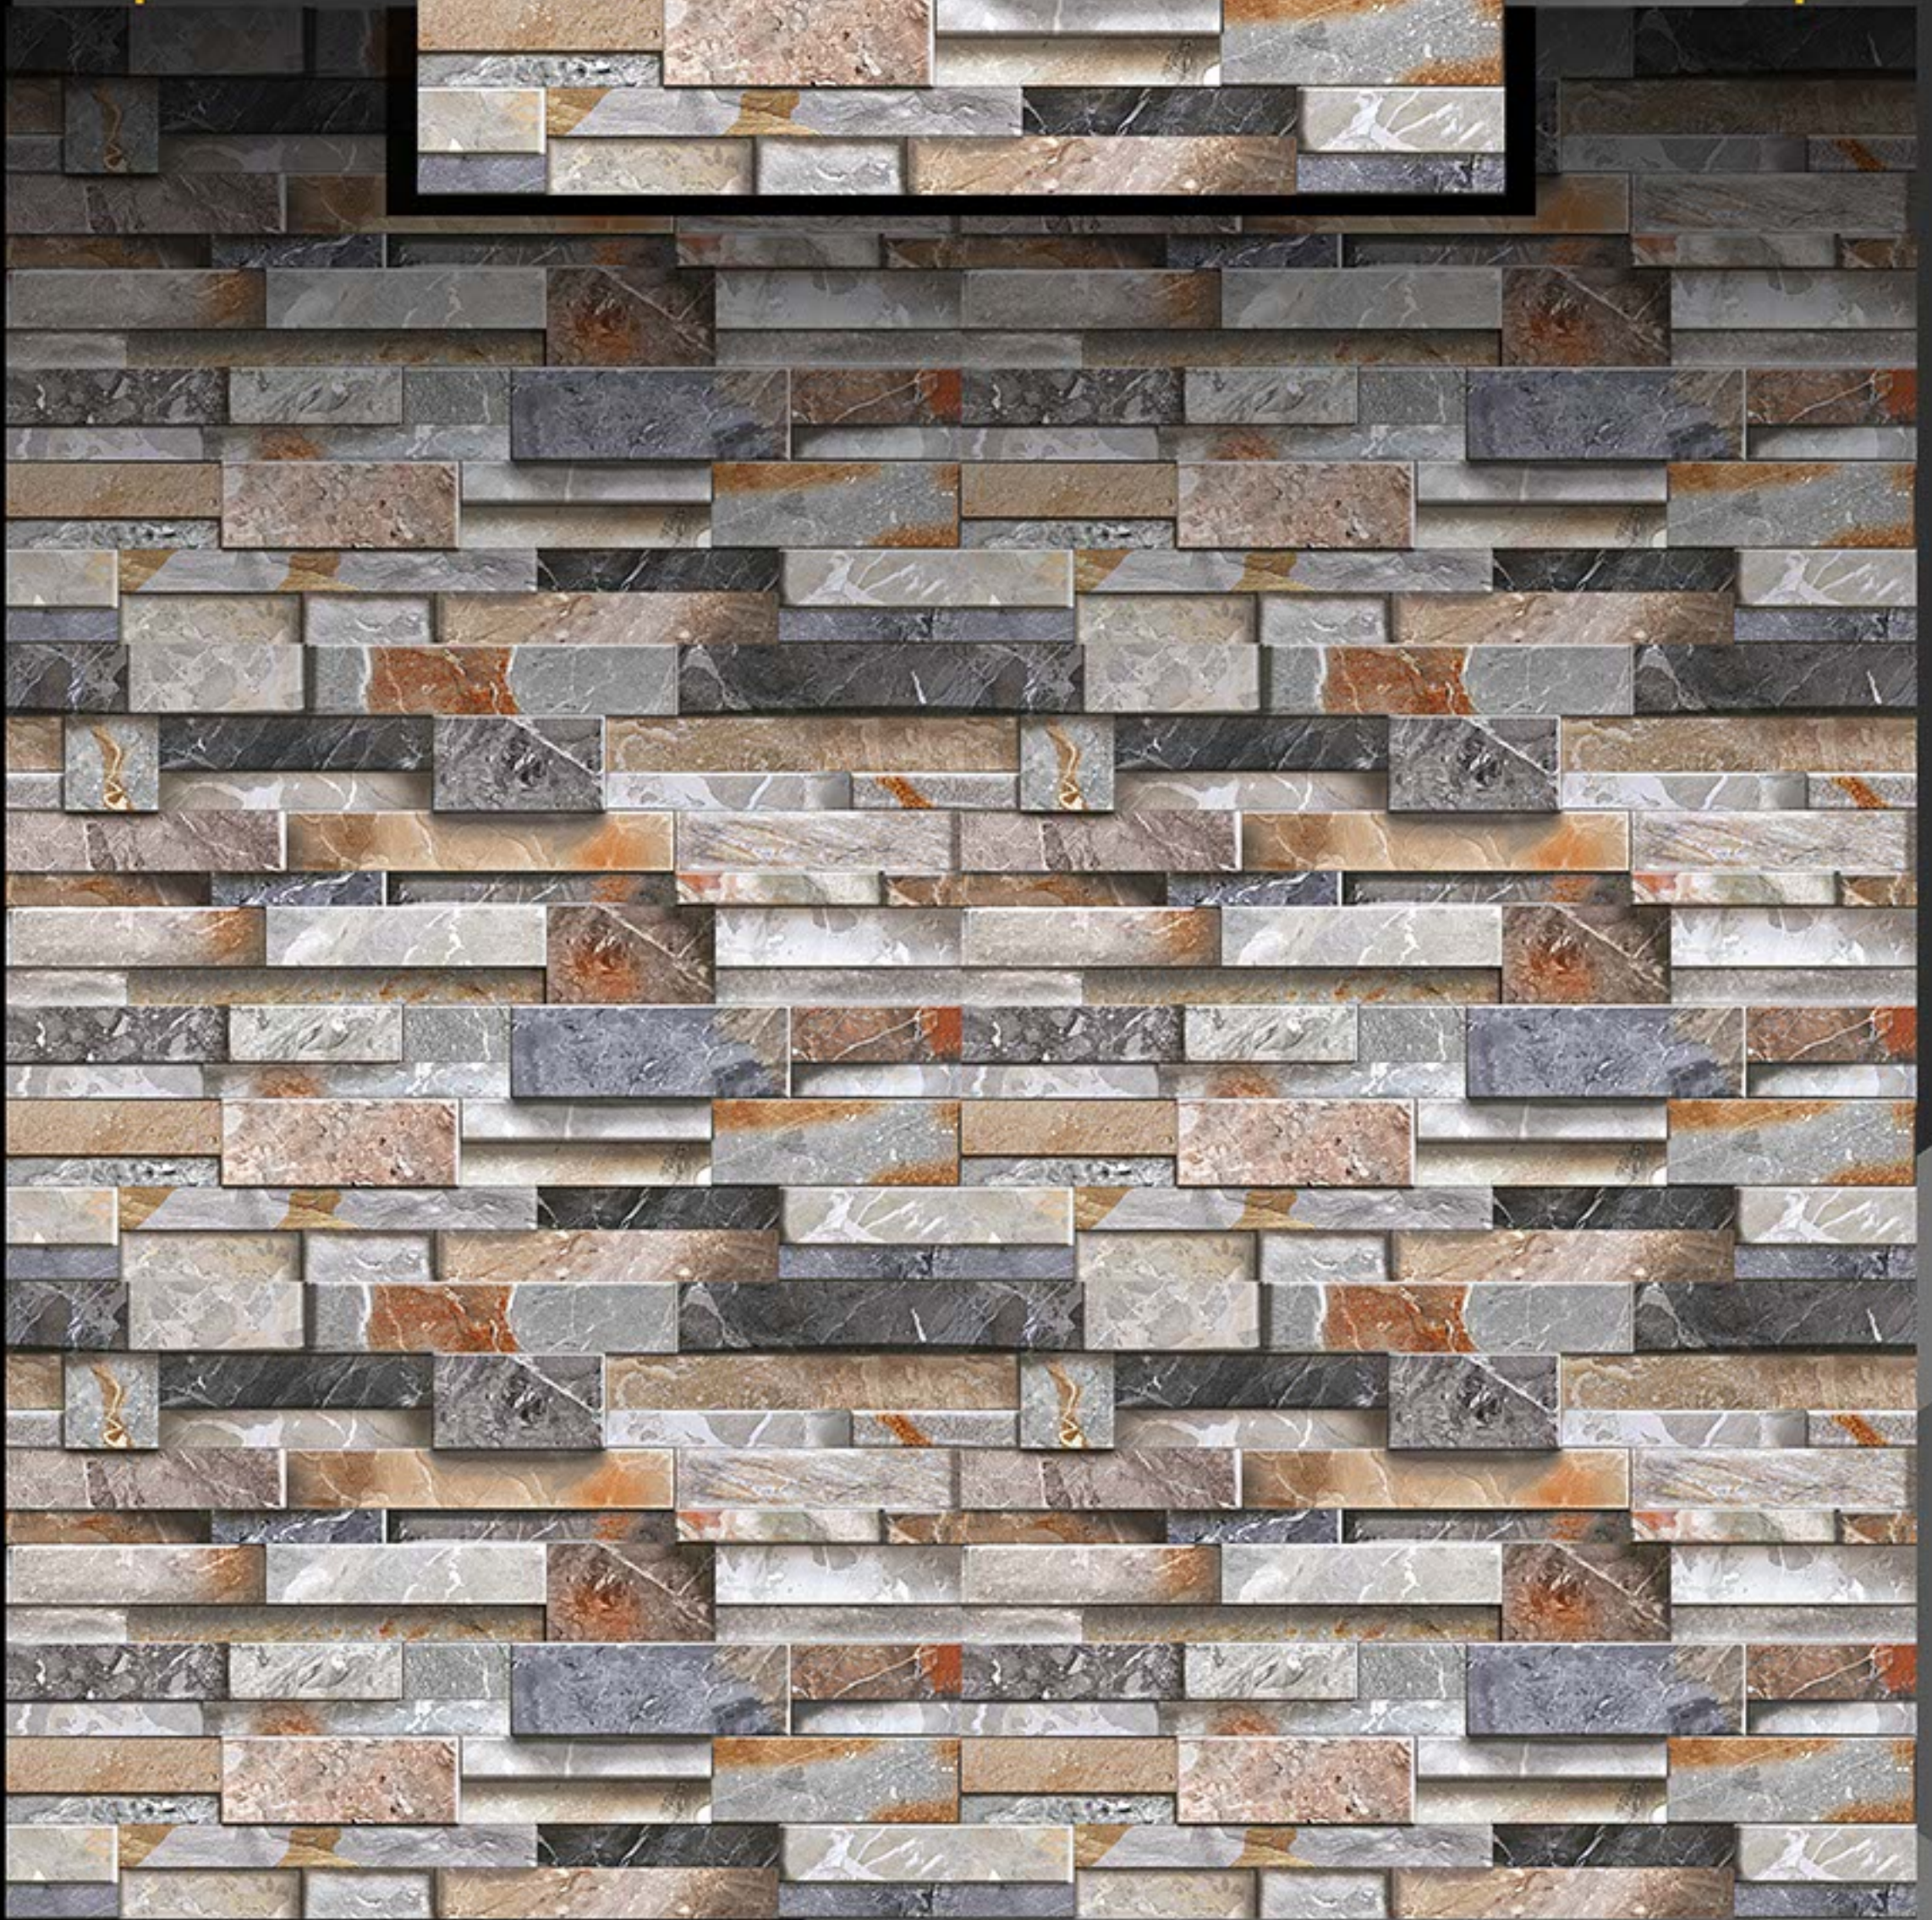

300x450 mm

DEGITAL WALL TILES

ELEVATION SERIES

D.N. 13073 - GLOSSY

D.N. 23073 - MATT