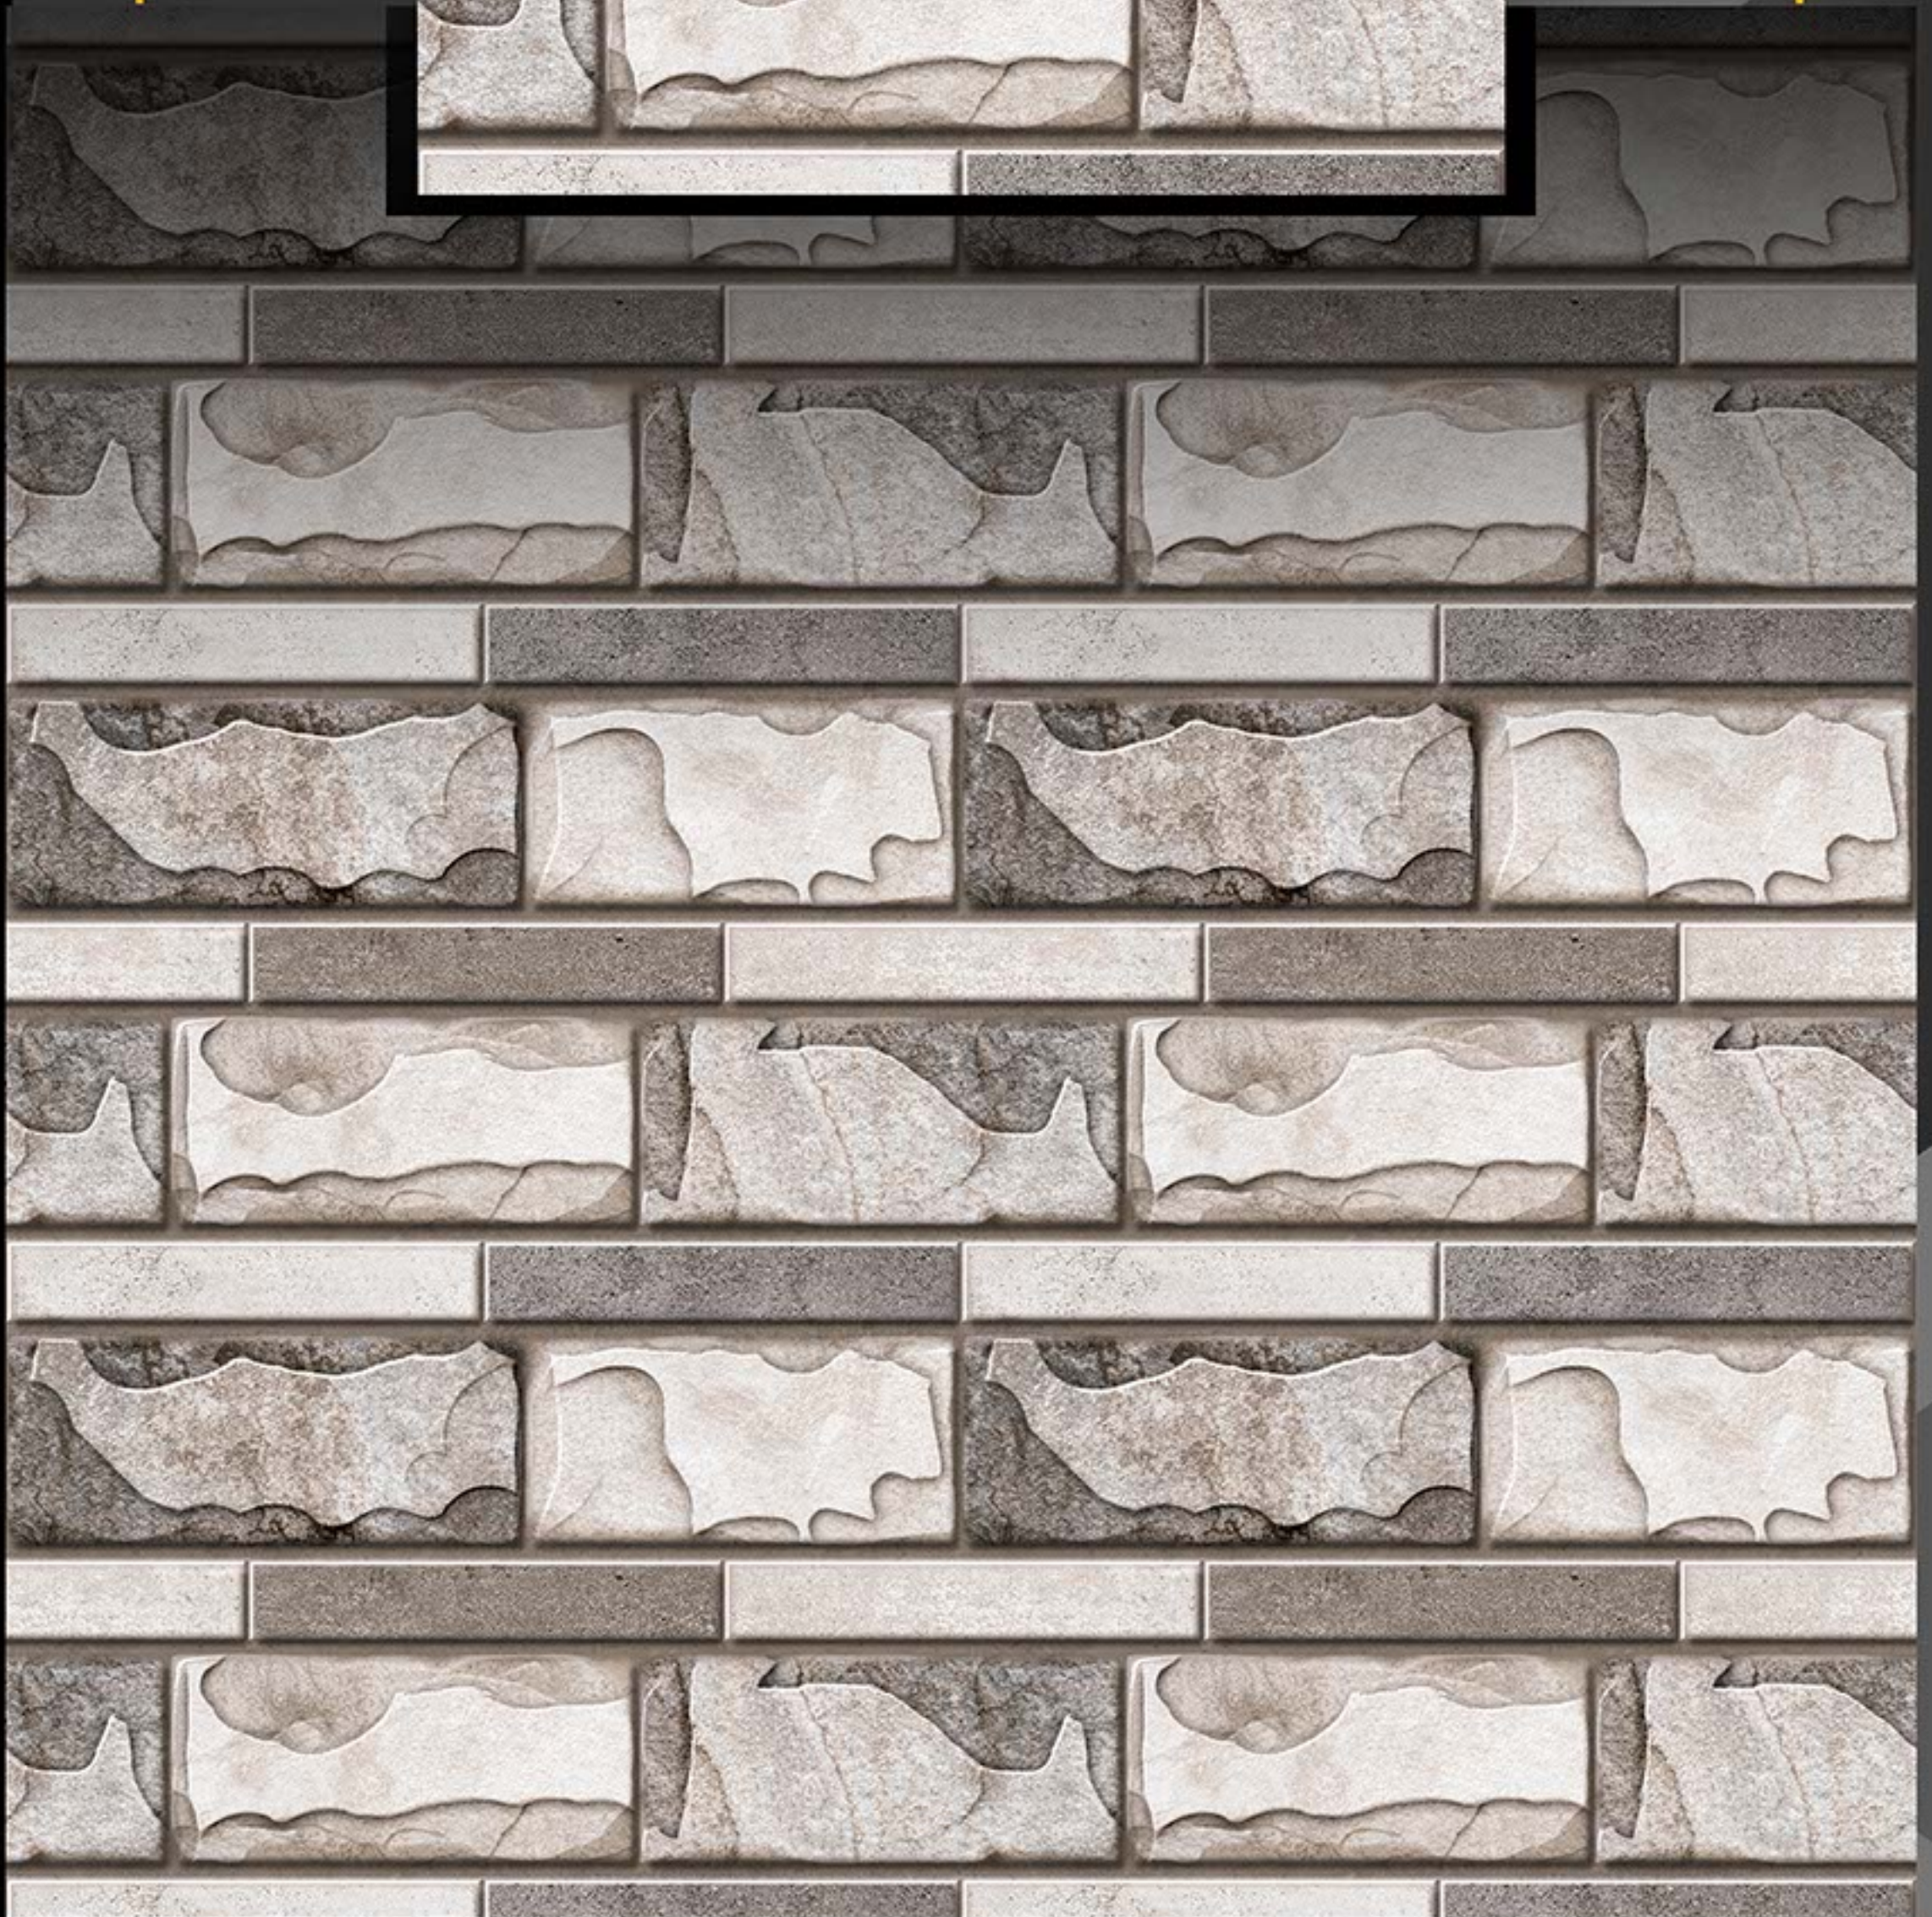

300x450 mm

DEGITAL WALL TILES

ELEVATION SERIES

D.N. 13033 - GLOSSY

D.N. 23033 - MATT