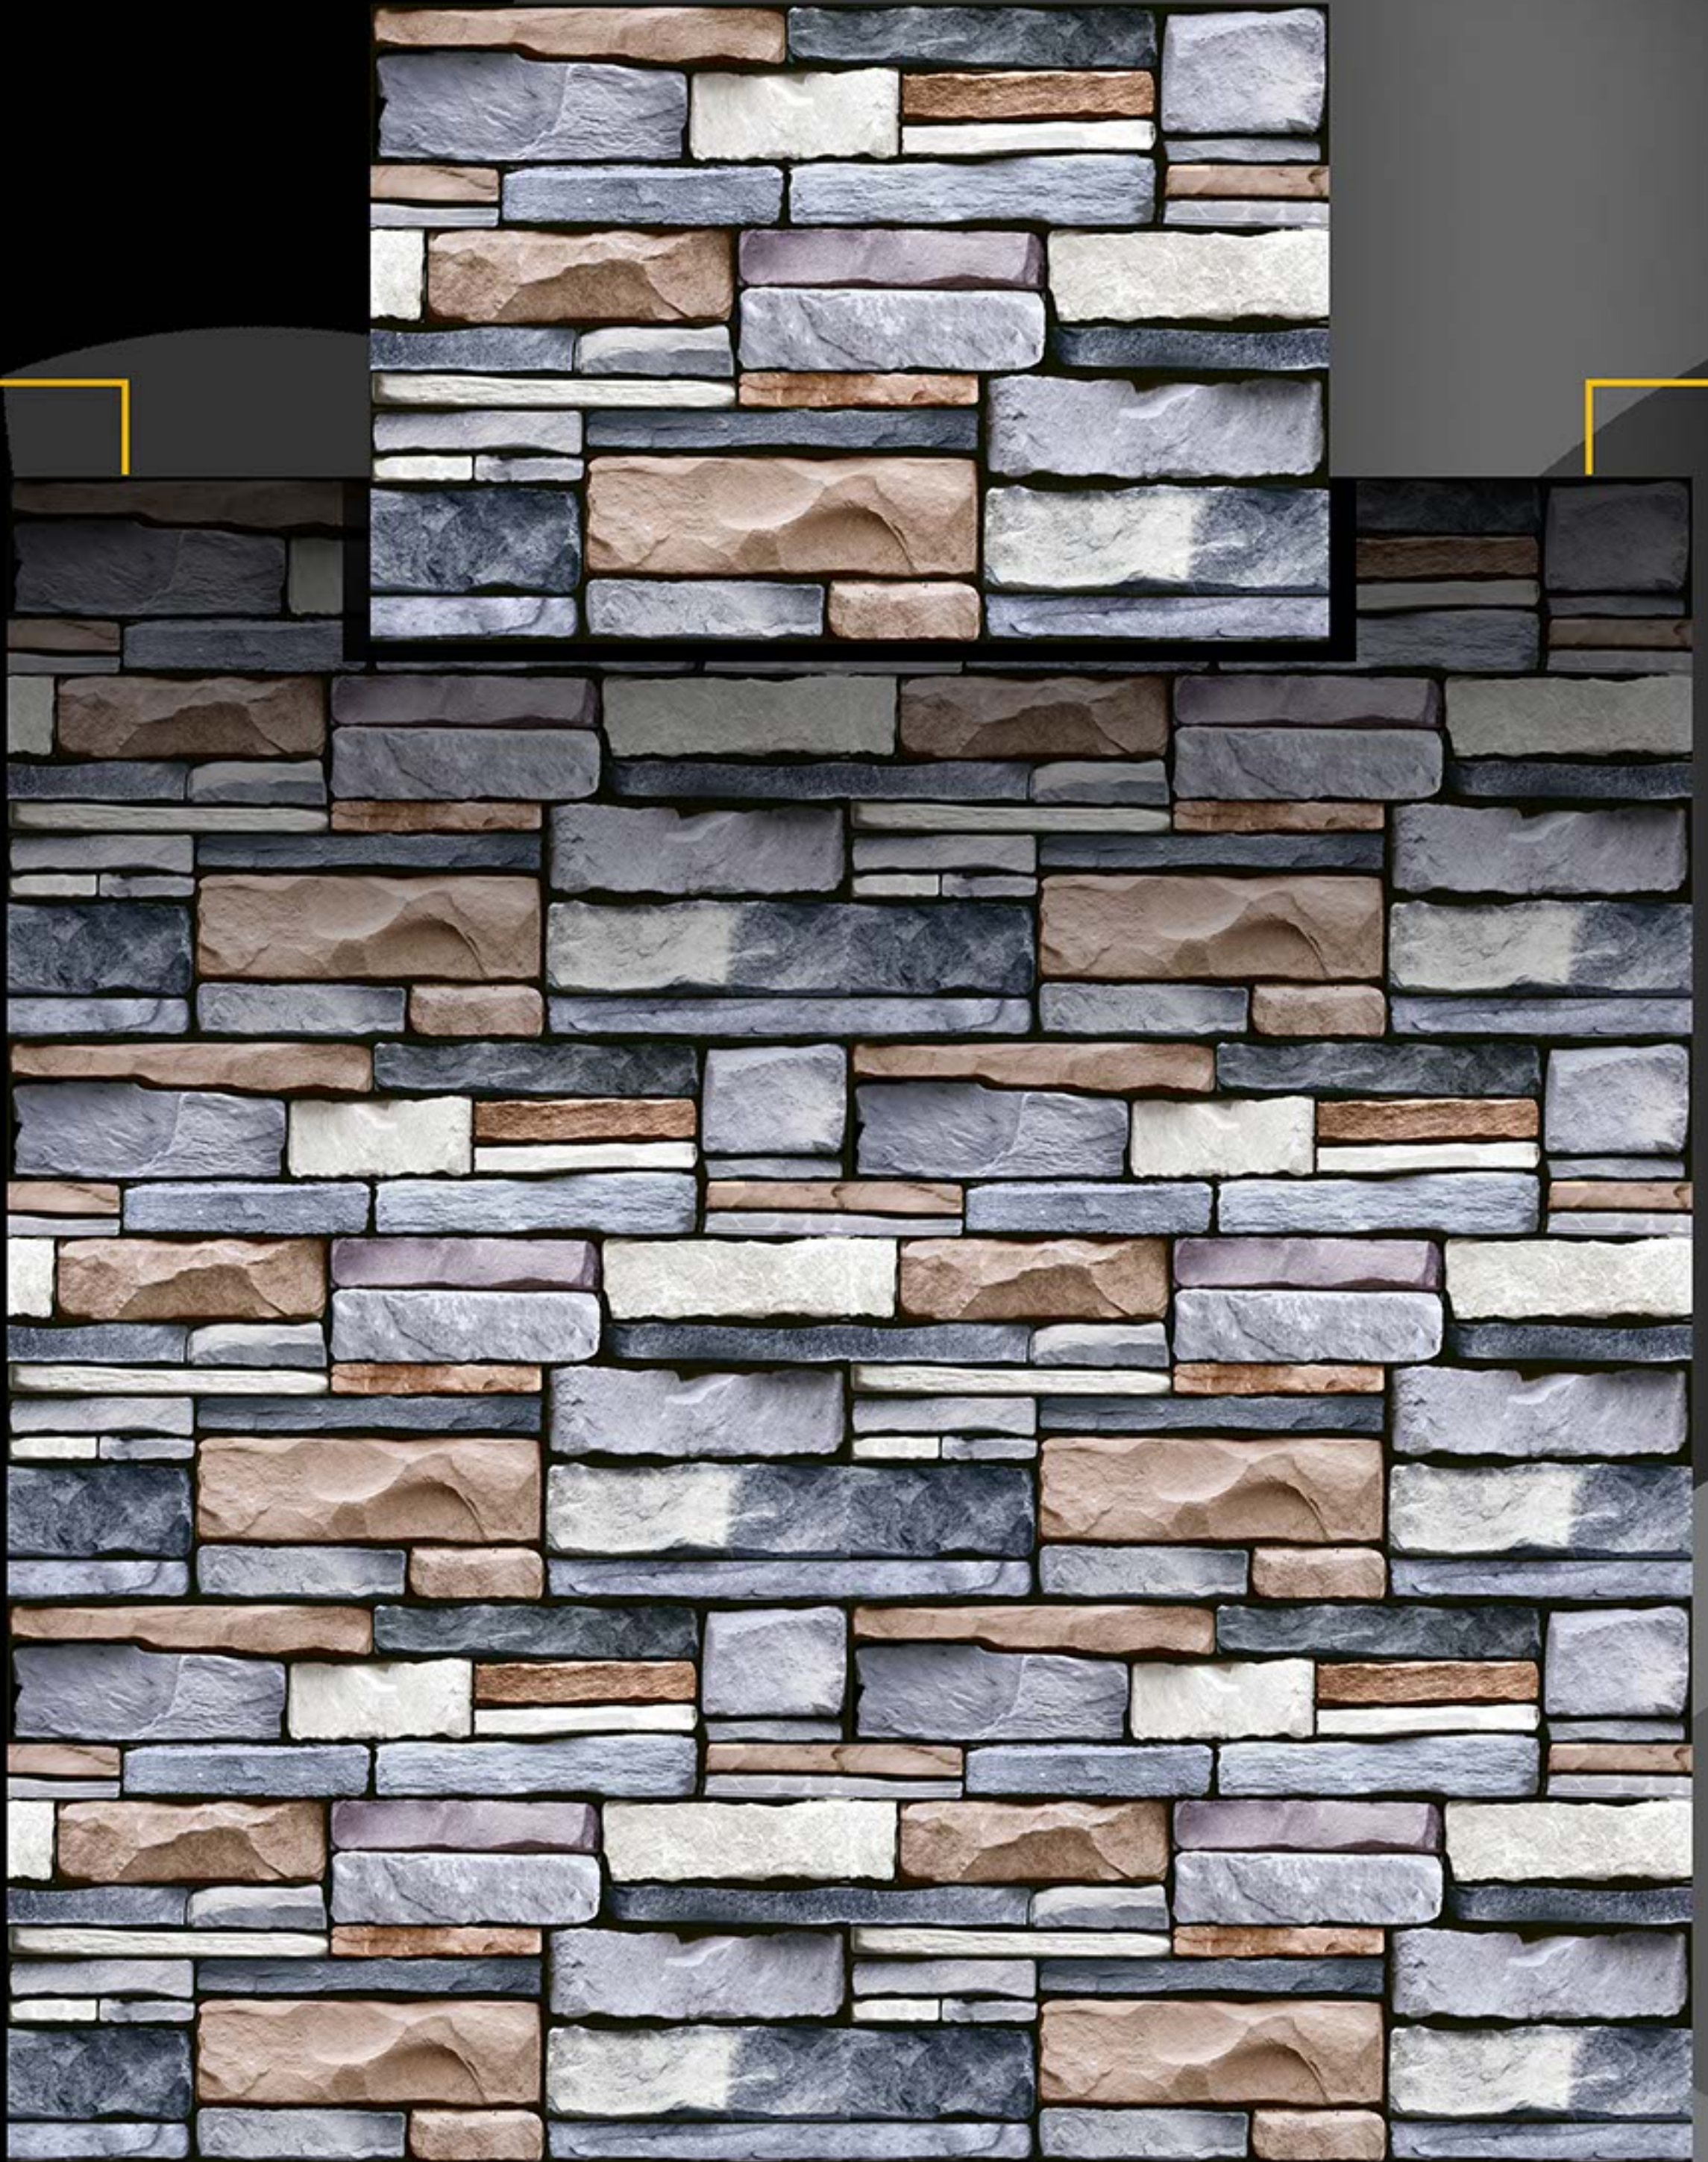

ELEVATION SERIES

D.N. 13066 - GLOSSY

D.N. 23066 - MATT

300x450 mm

DEGITAL WALL TILES

ELEVATION SERIES

D.N. 13067 - GLOSSY

D.N. 23067 - MATT