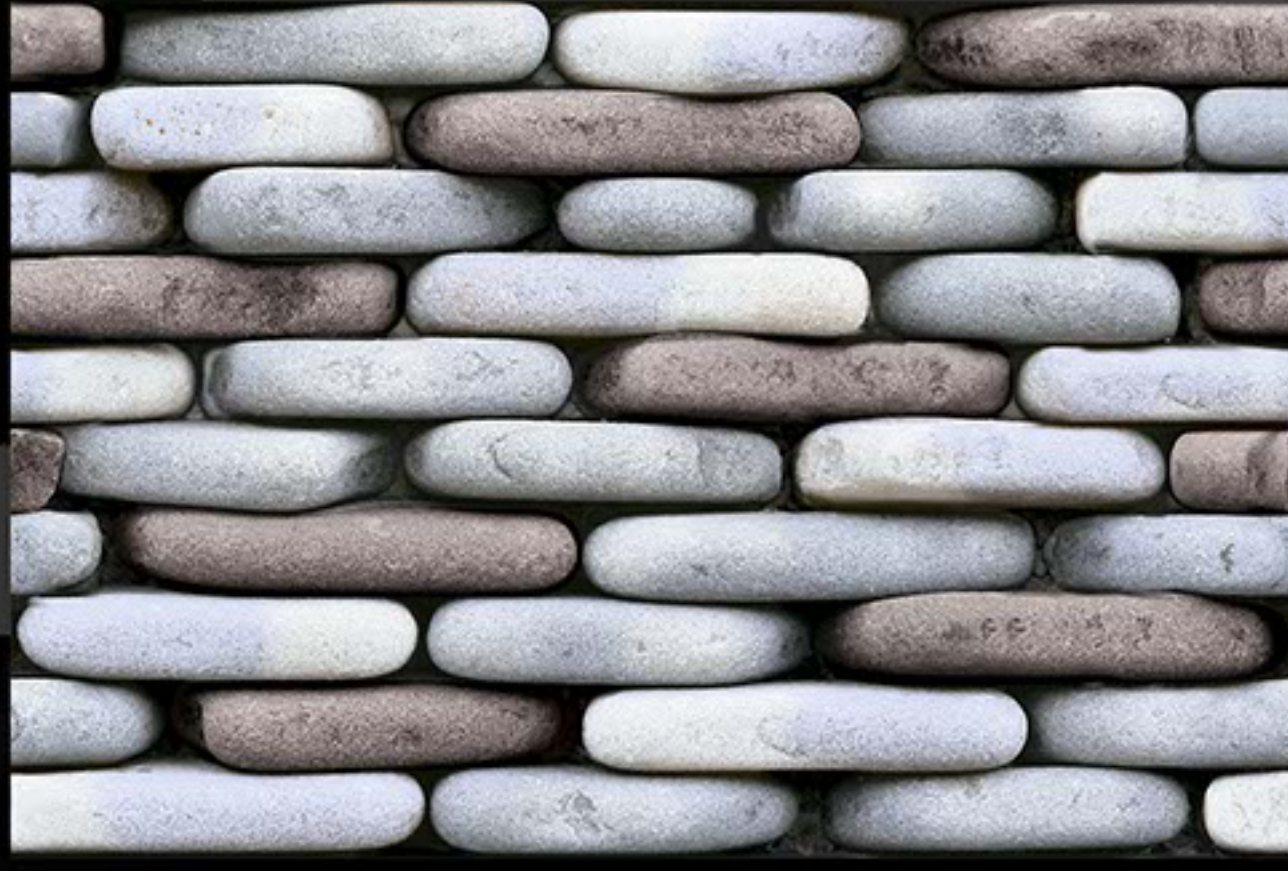

300x450 mm

DEGITAL WALL TILES

ELEVATION SERIES

D.N. 13008 - GLOSSY

D.N. 23008 - MATT