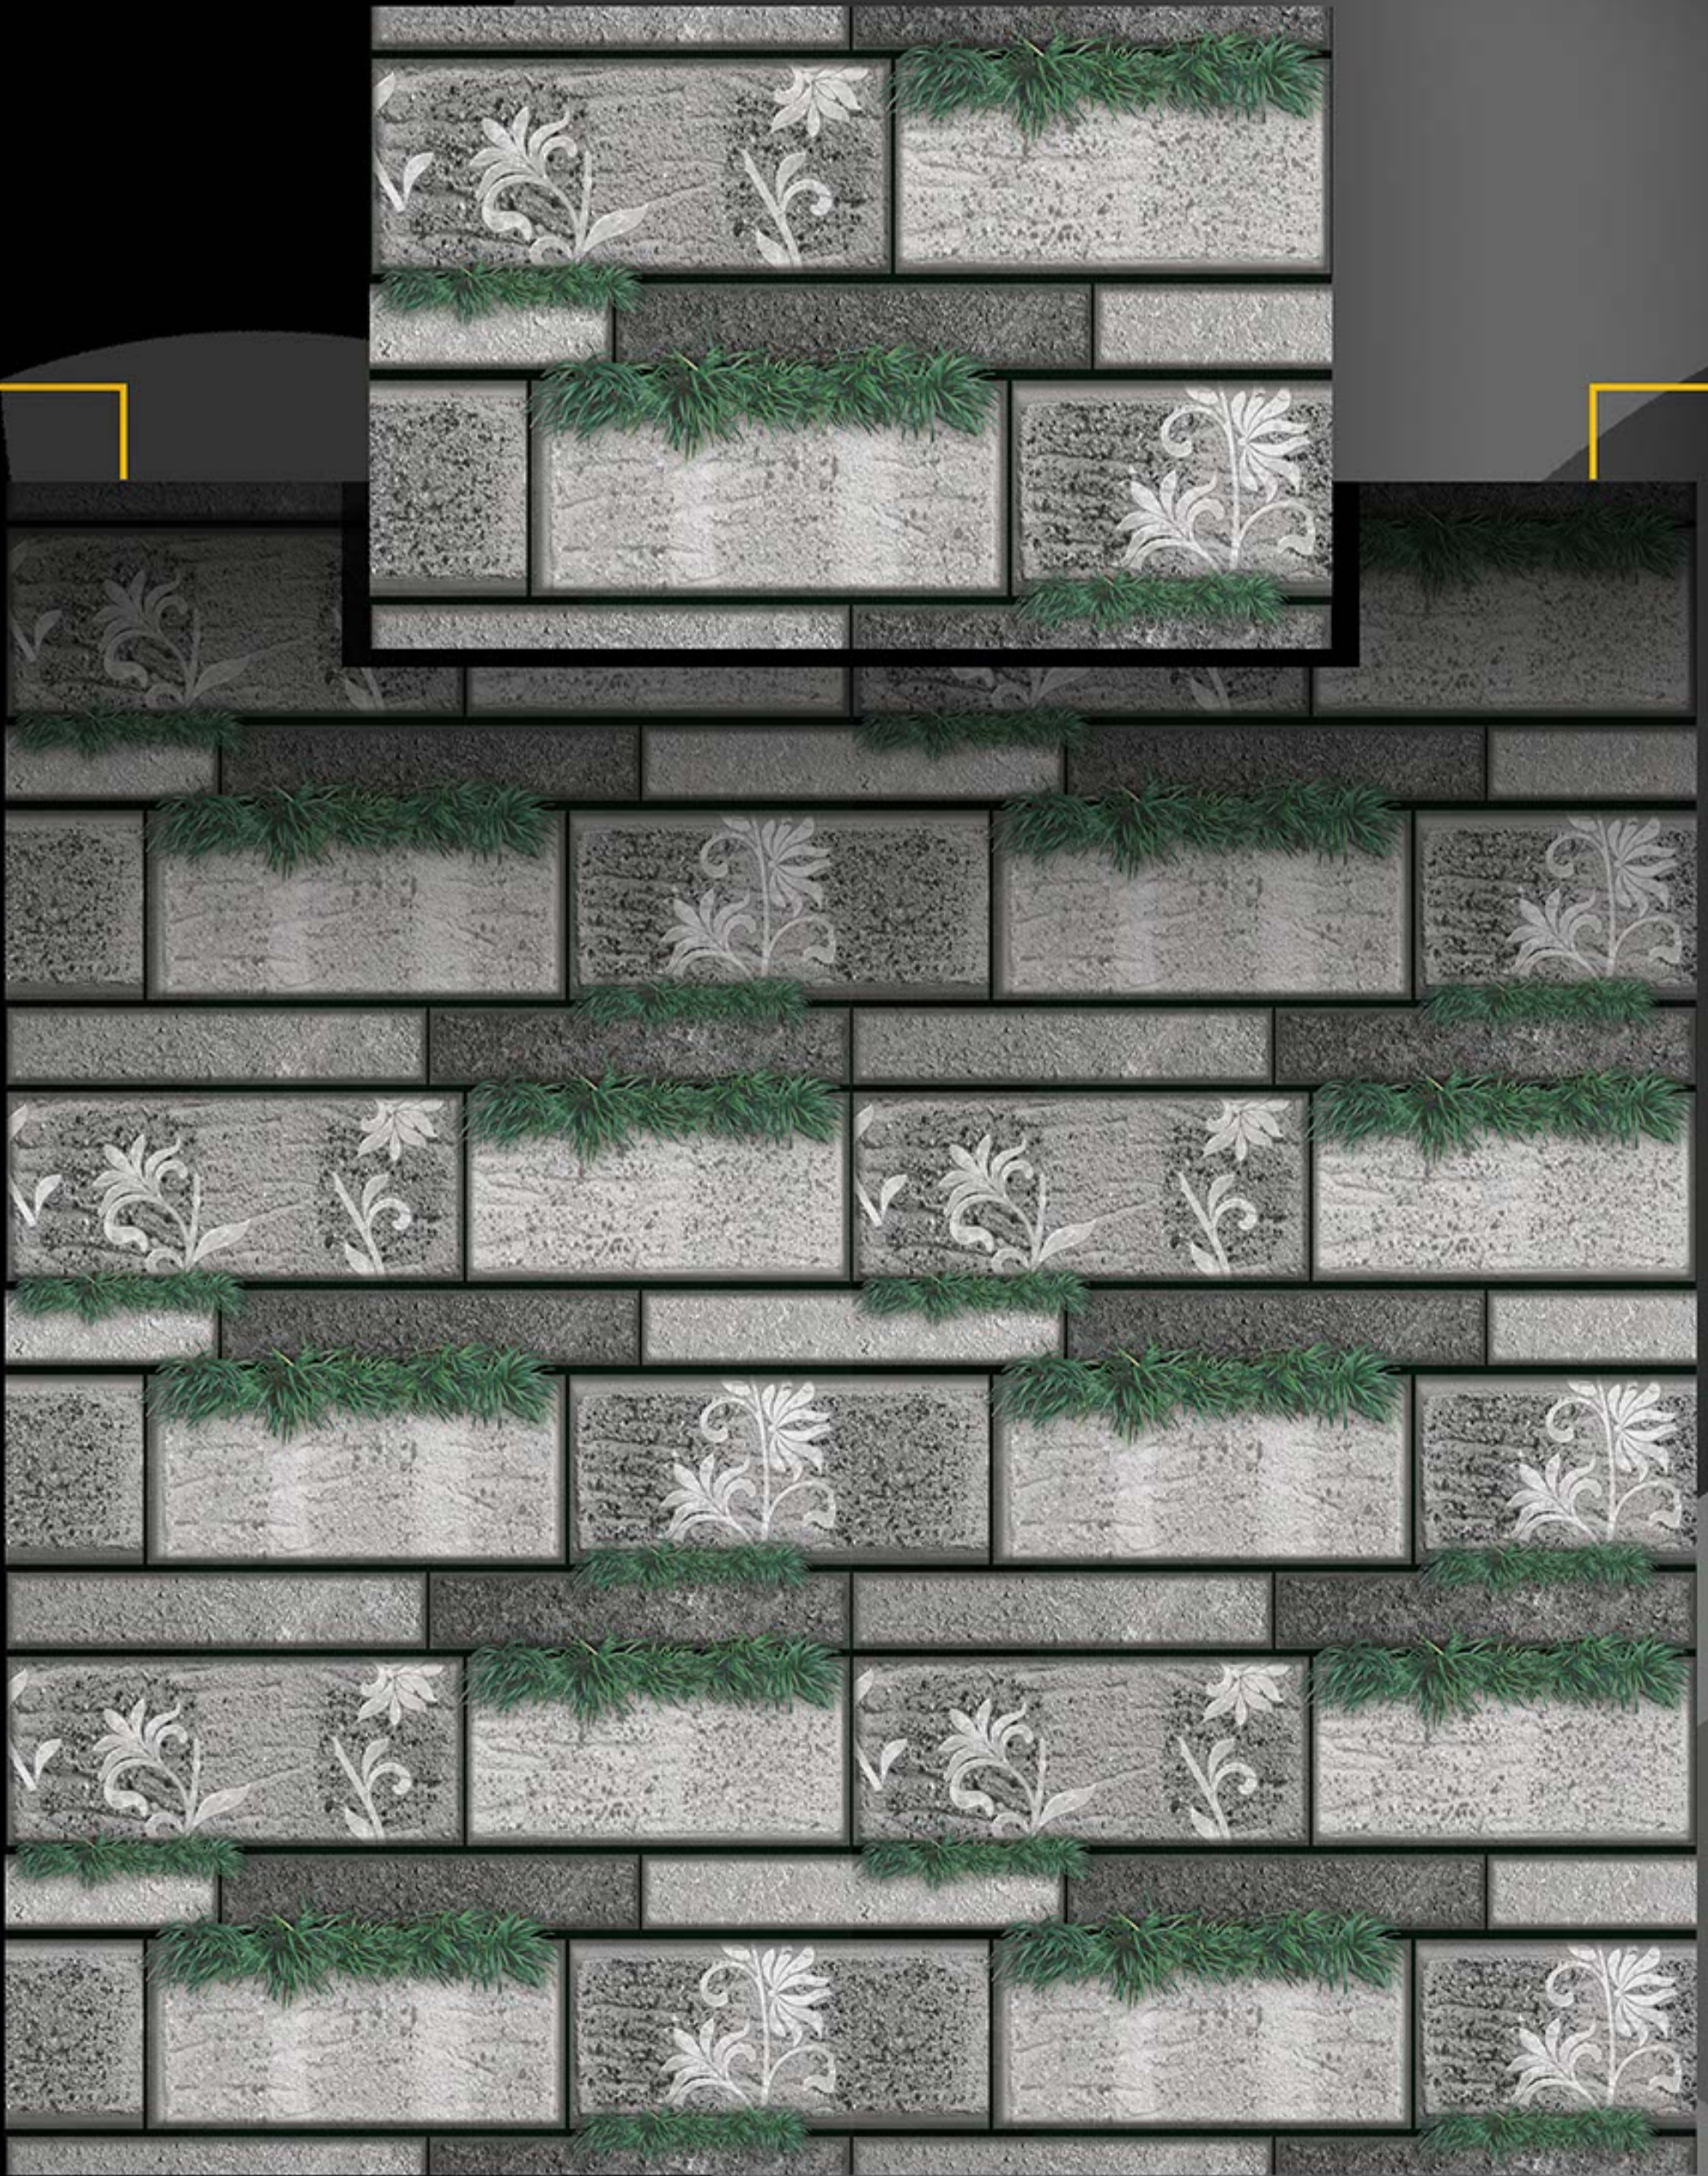

D.N. 13045 - GLOSSY

D.N. 23045- MATT

300x450 mm

DEGITAL WALL TILES

ELEVATION SERIES

D.N. 13046 - GLOSSY

D.N. 23046- MATT

300x450 mm