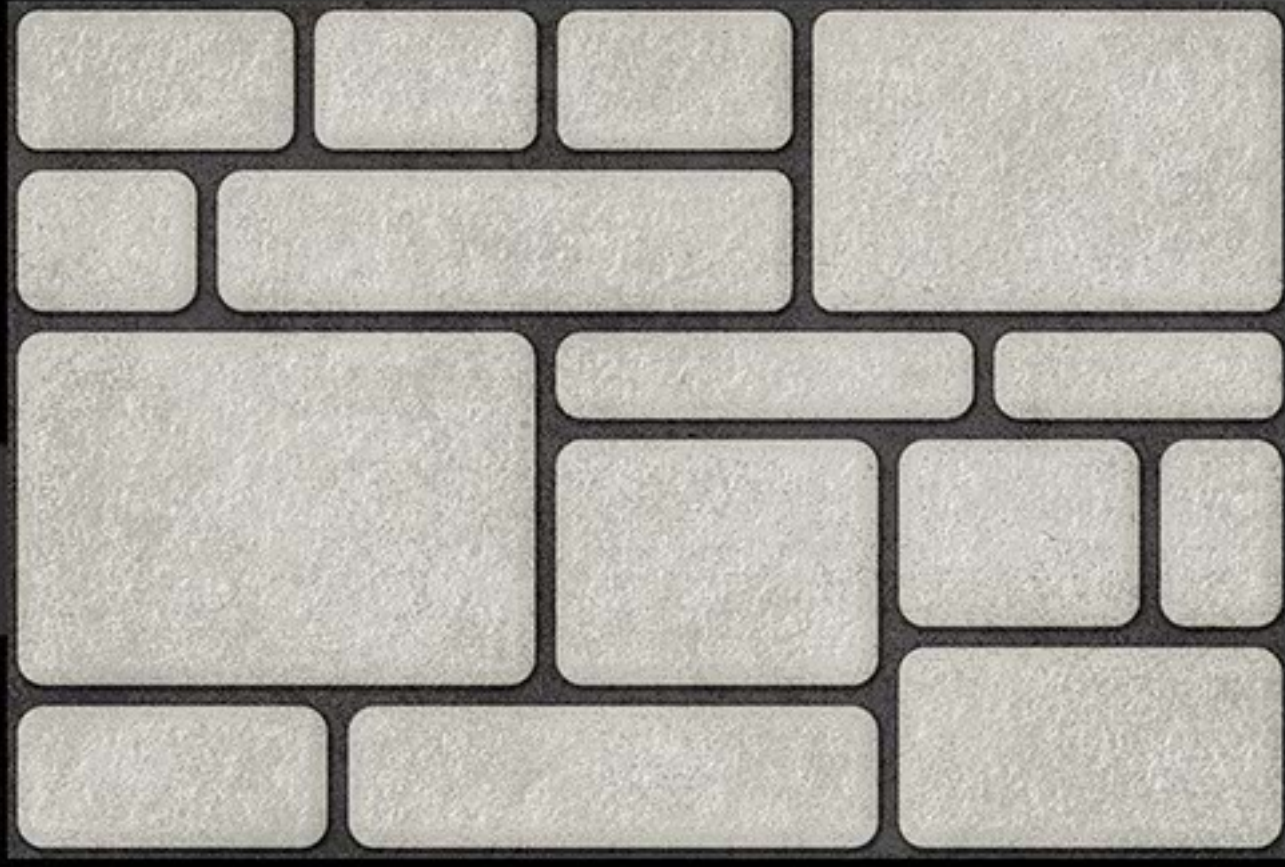

ELEVATION SERIES

D.N. 13082 - GLOSSY

D.N. 23082 - MATT

300x450 mm

DEGITAL WALL TILES

ELEVATION SERIES

D.N. 13083 - GLOSSY

D.N. 23083 - MATT