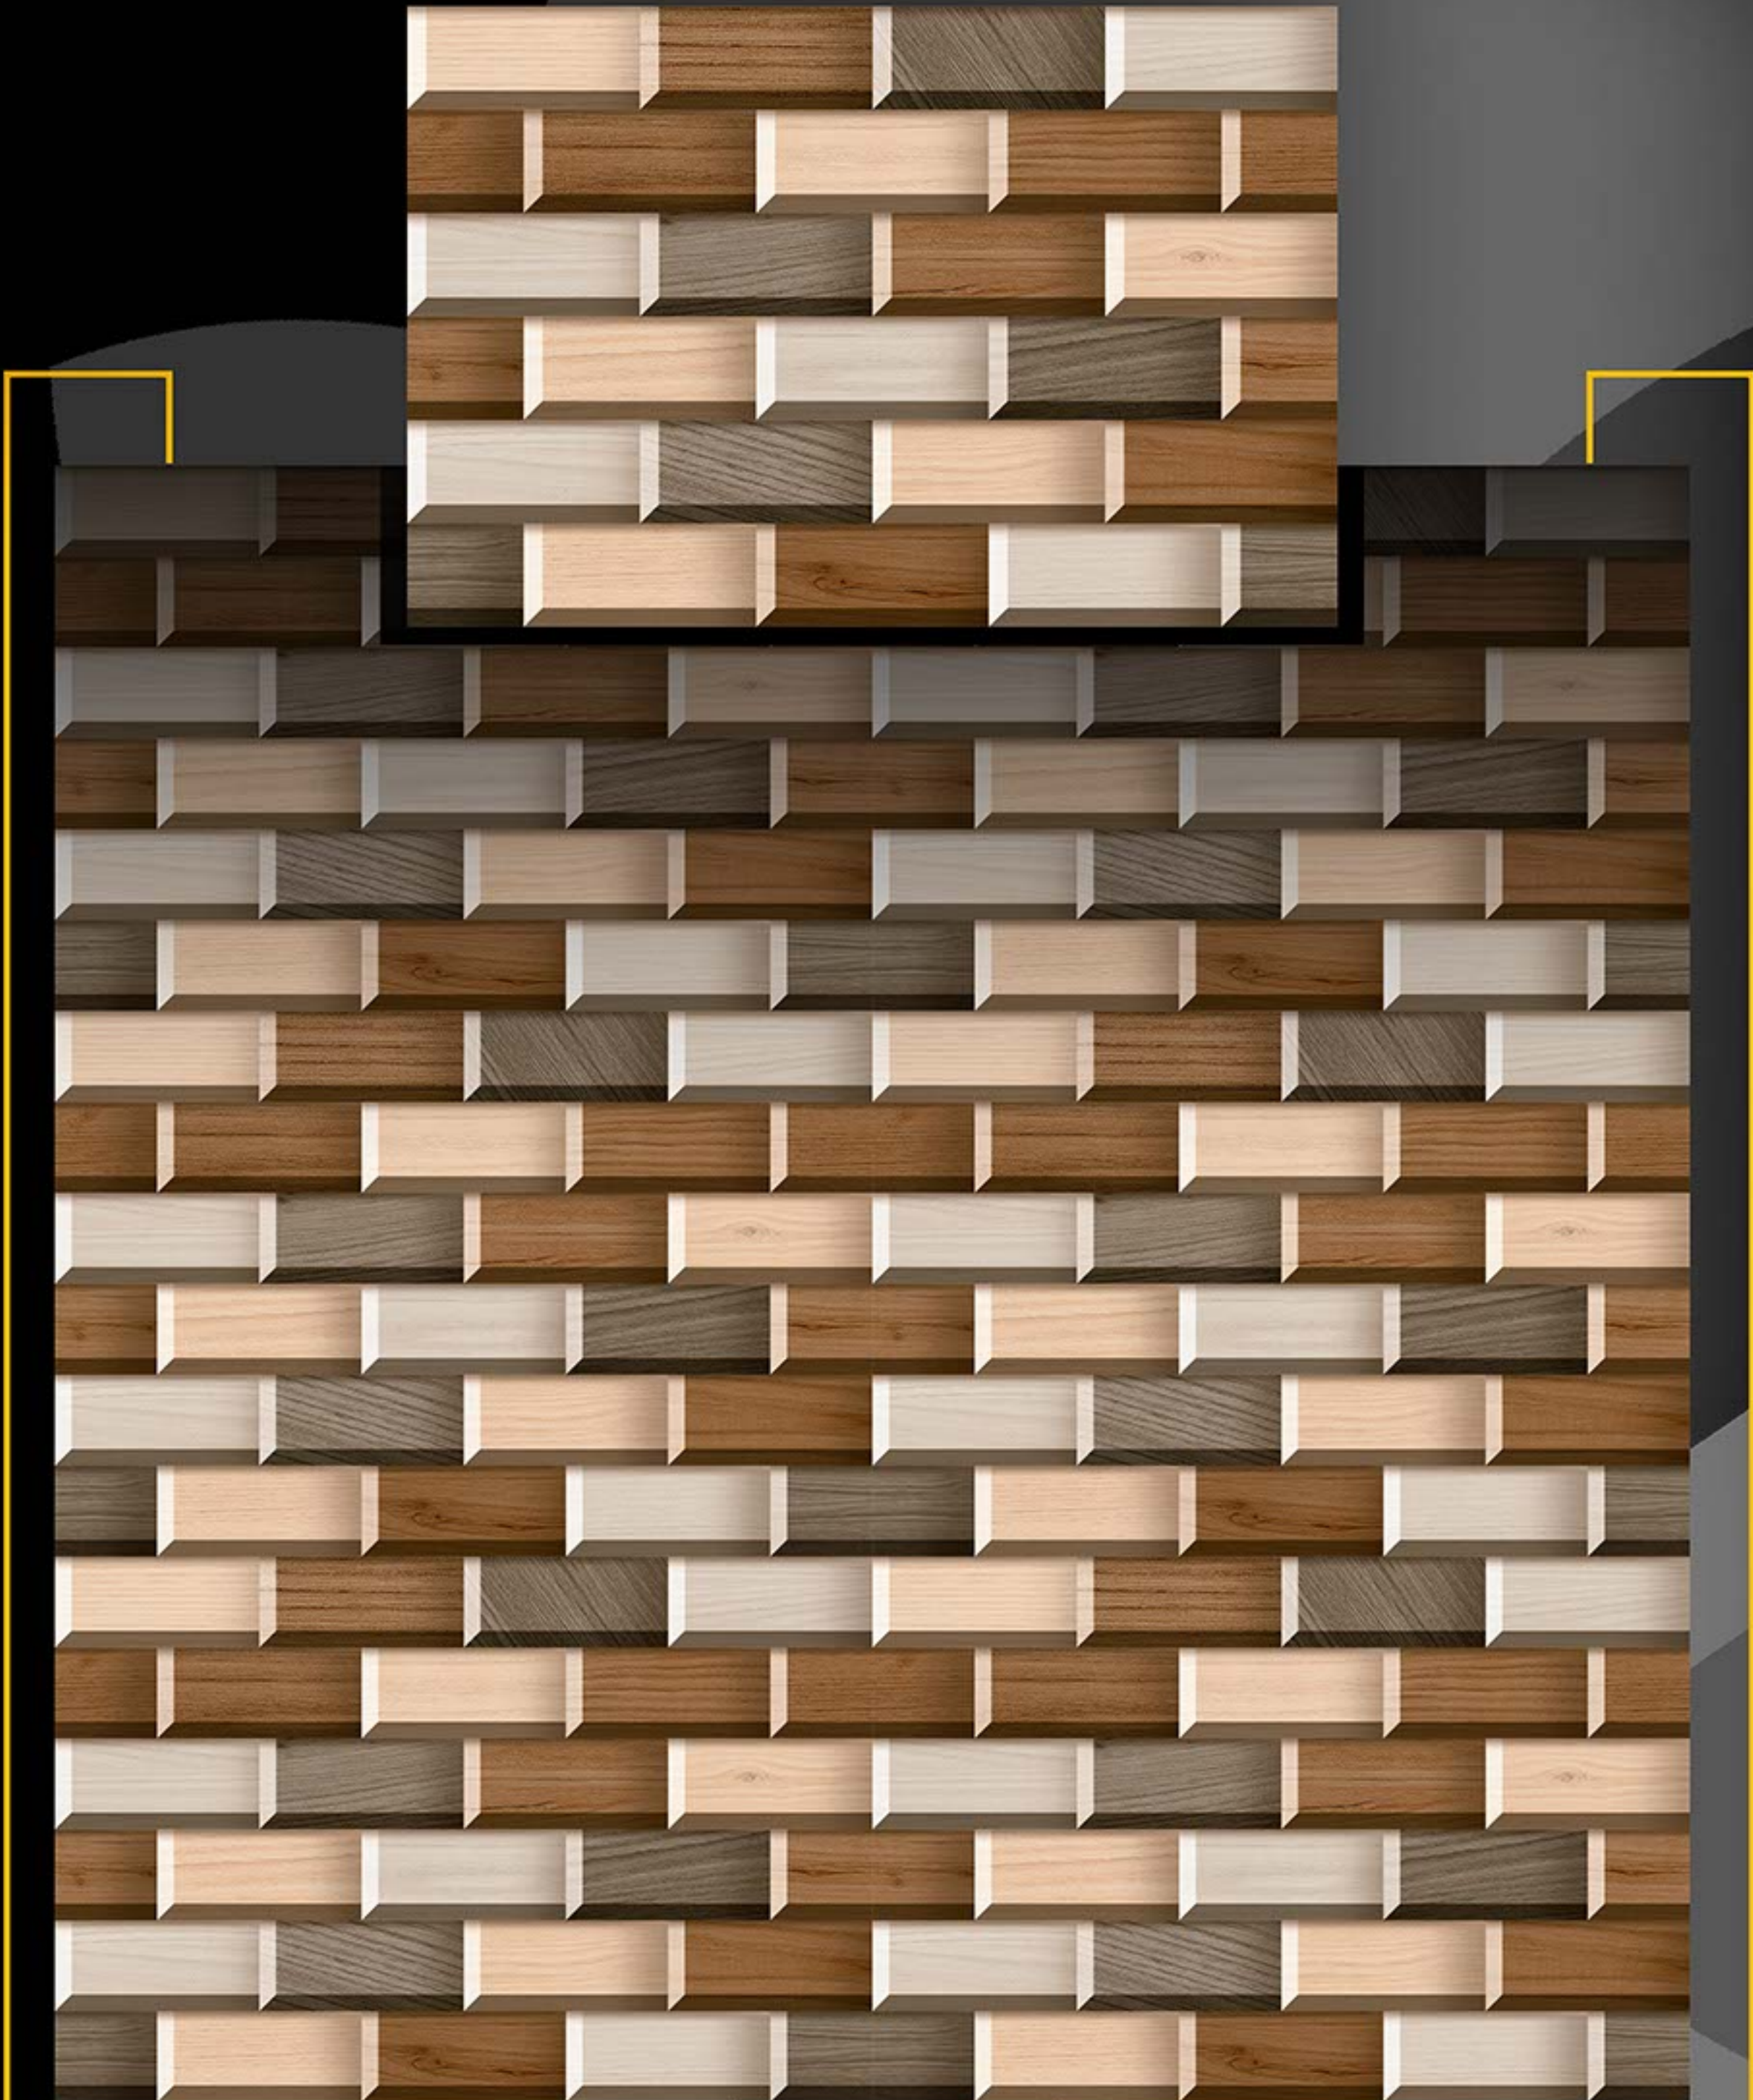

300x450 mm

DEGITAL WALL TILES

ELEVATION SERIES

D.N. 13044 - GLOSSY

D.N. 23044 - MATT