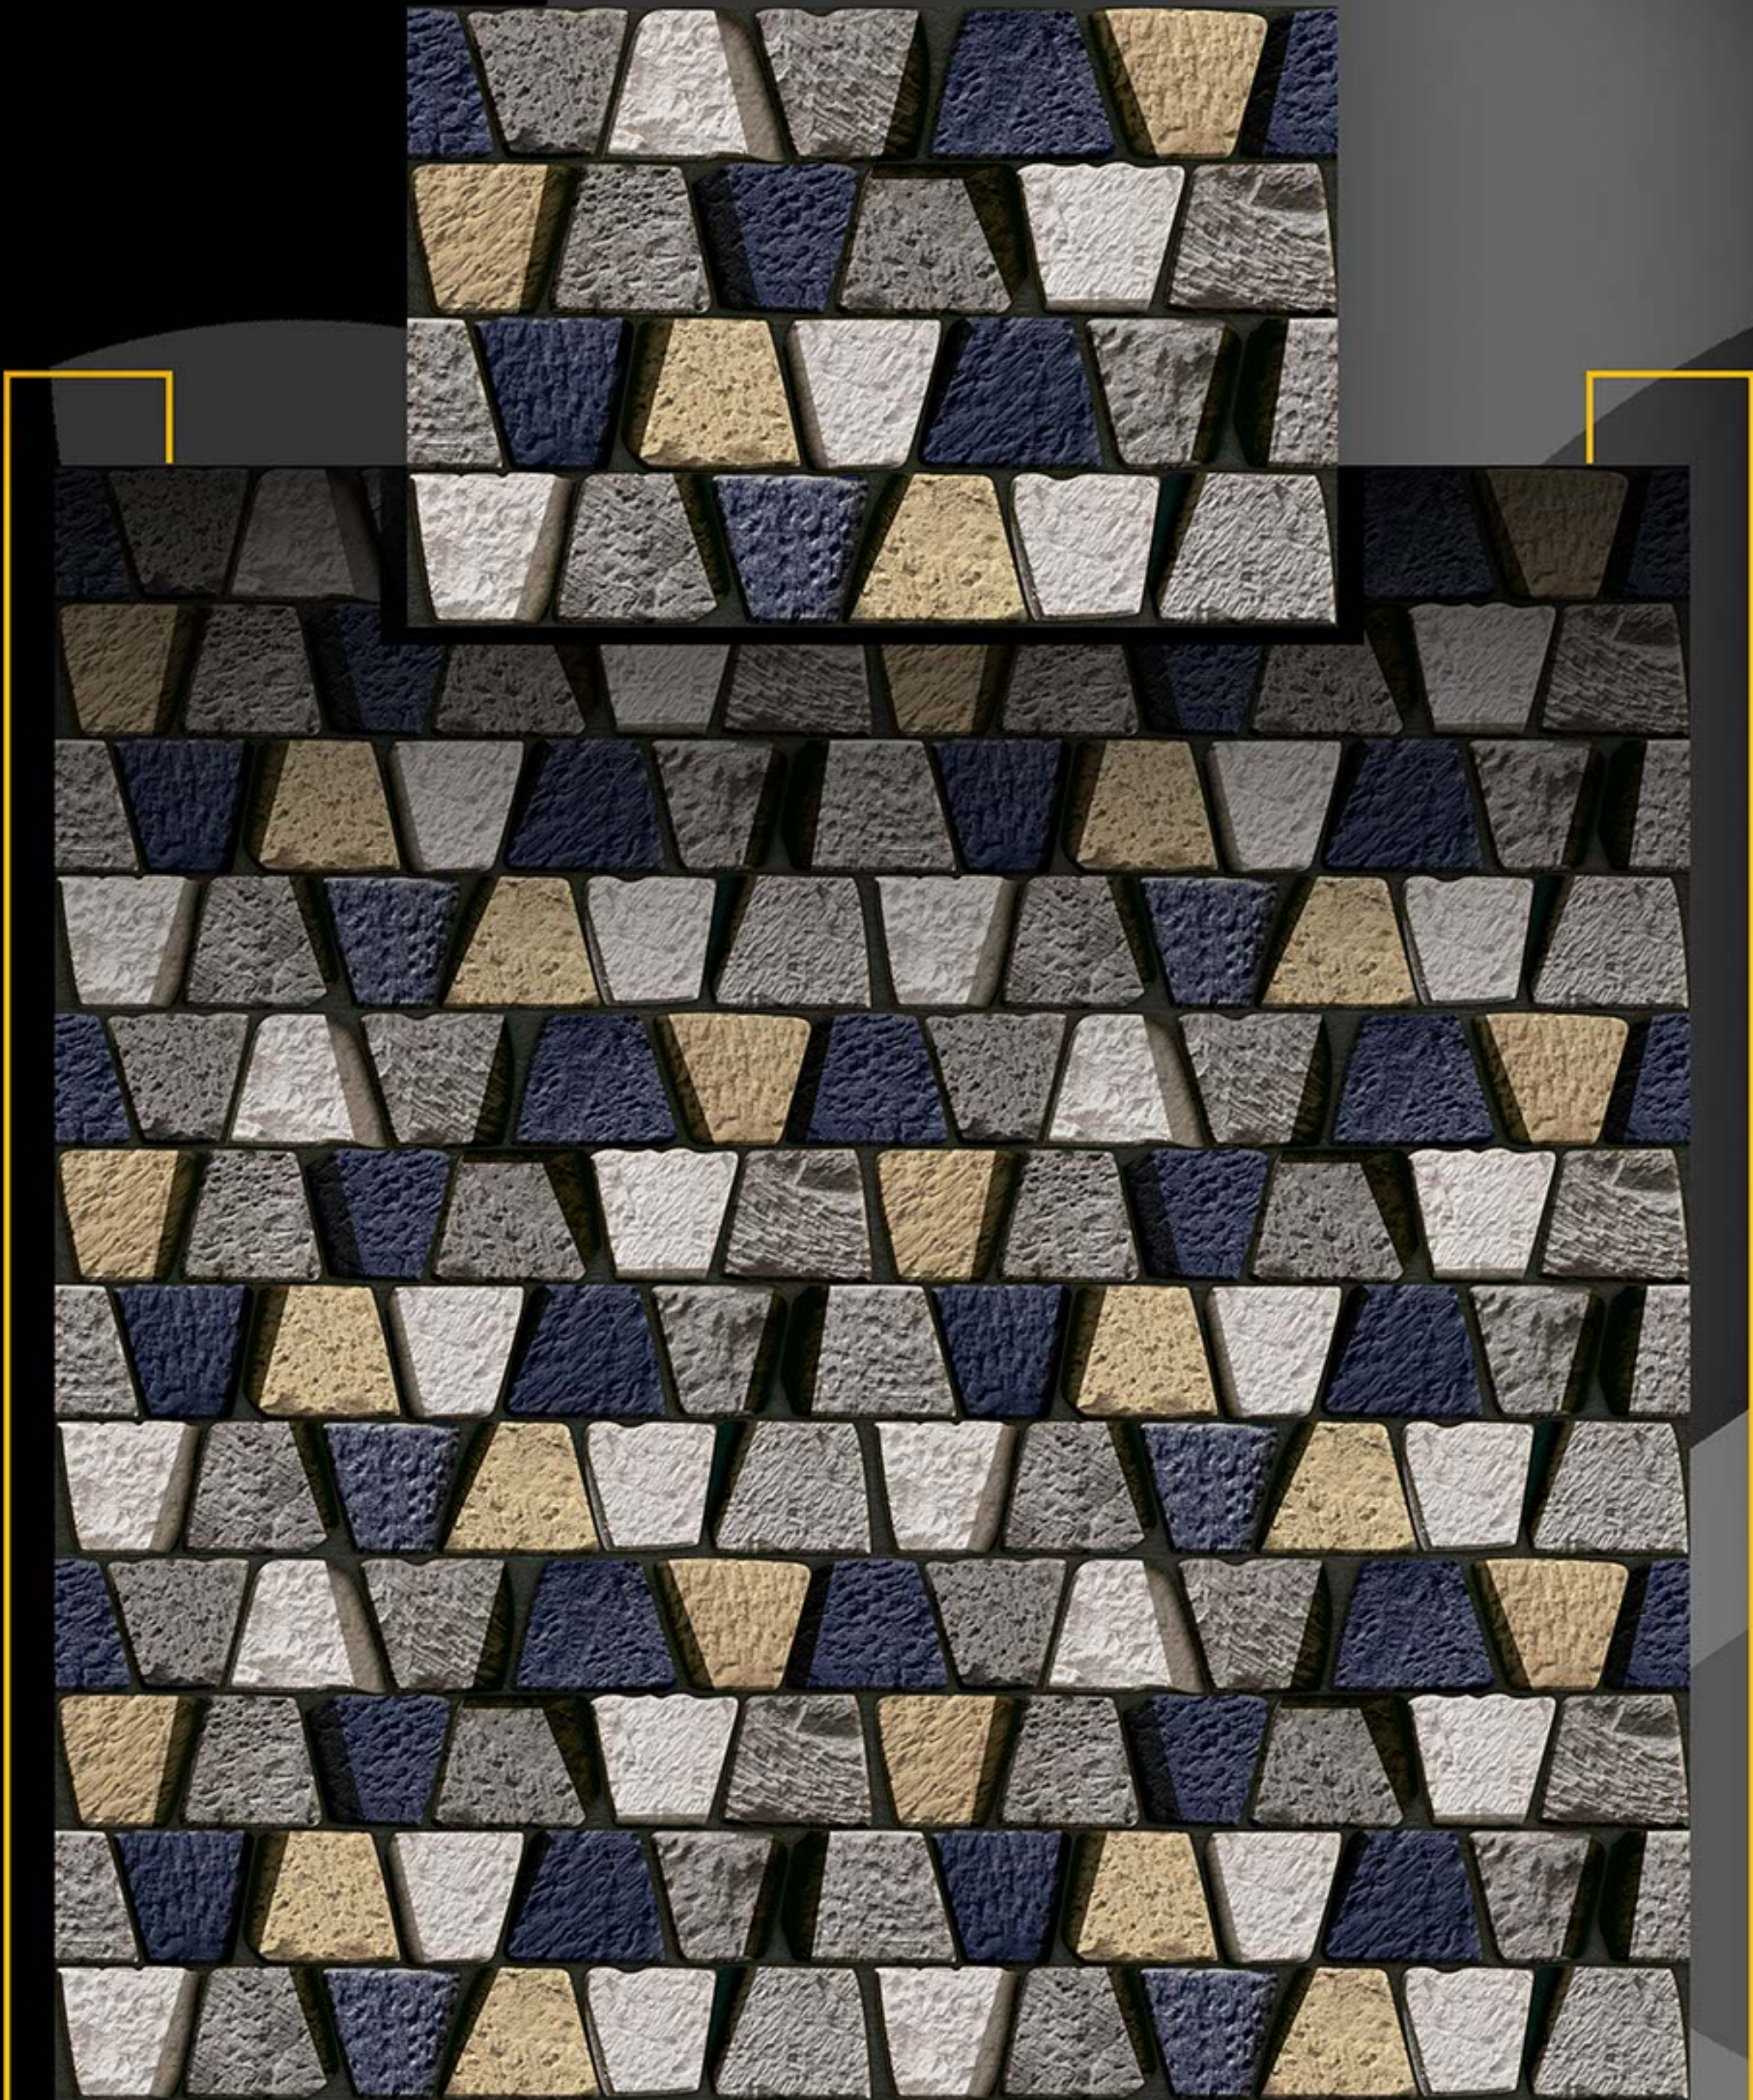

300x450 mm

DEGITAL WALL TILES

ELEVATION SERIES

D.N. 13109 - GLOSSY

D.N. 23109 - MATT