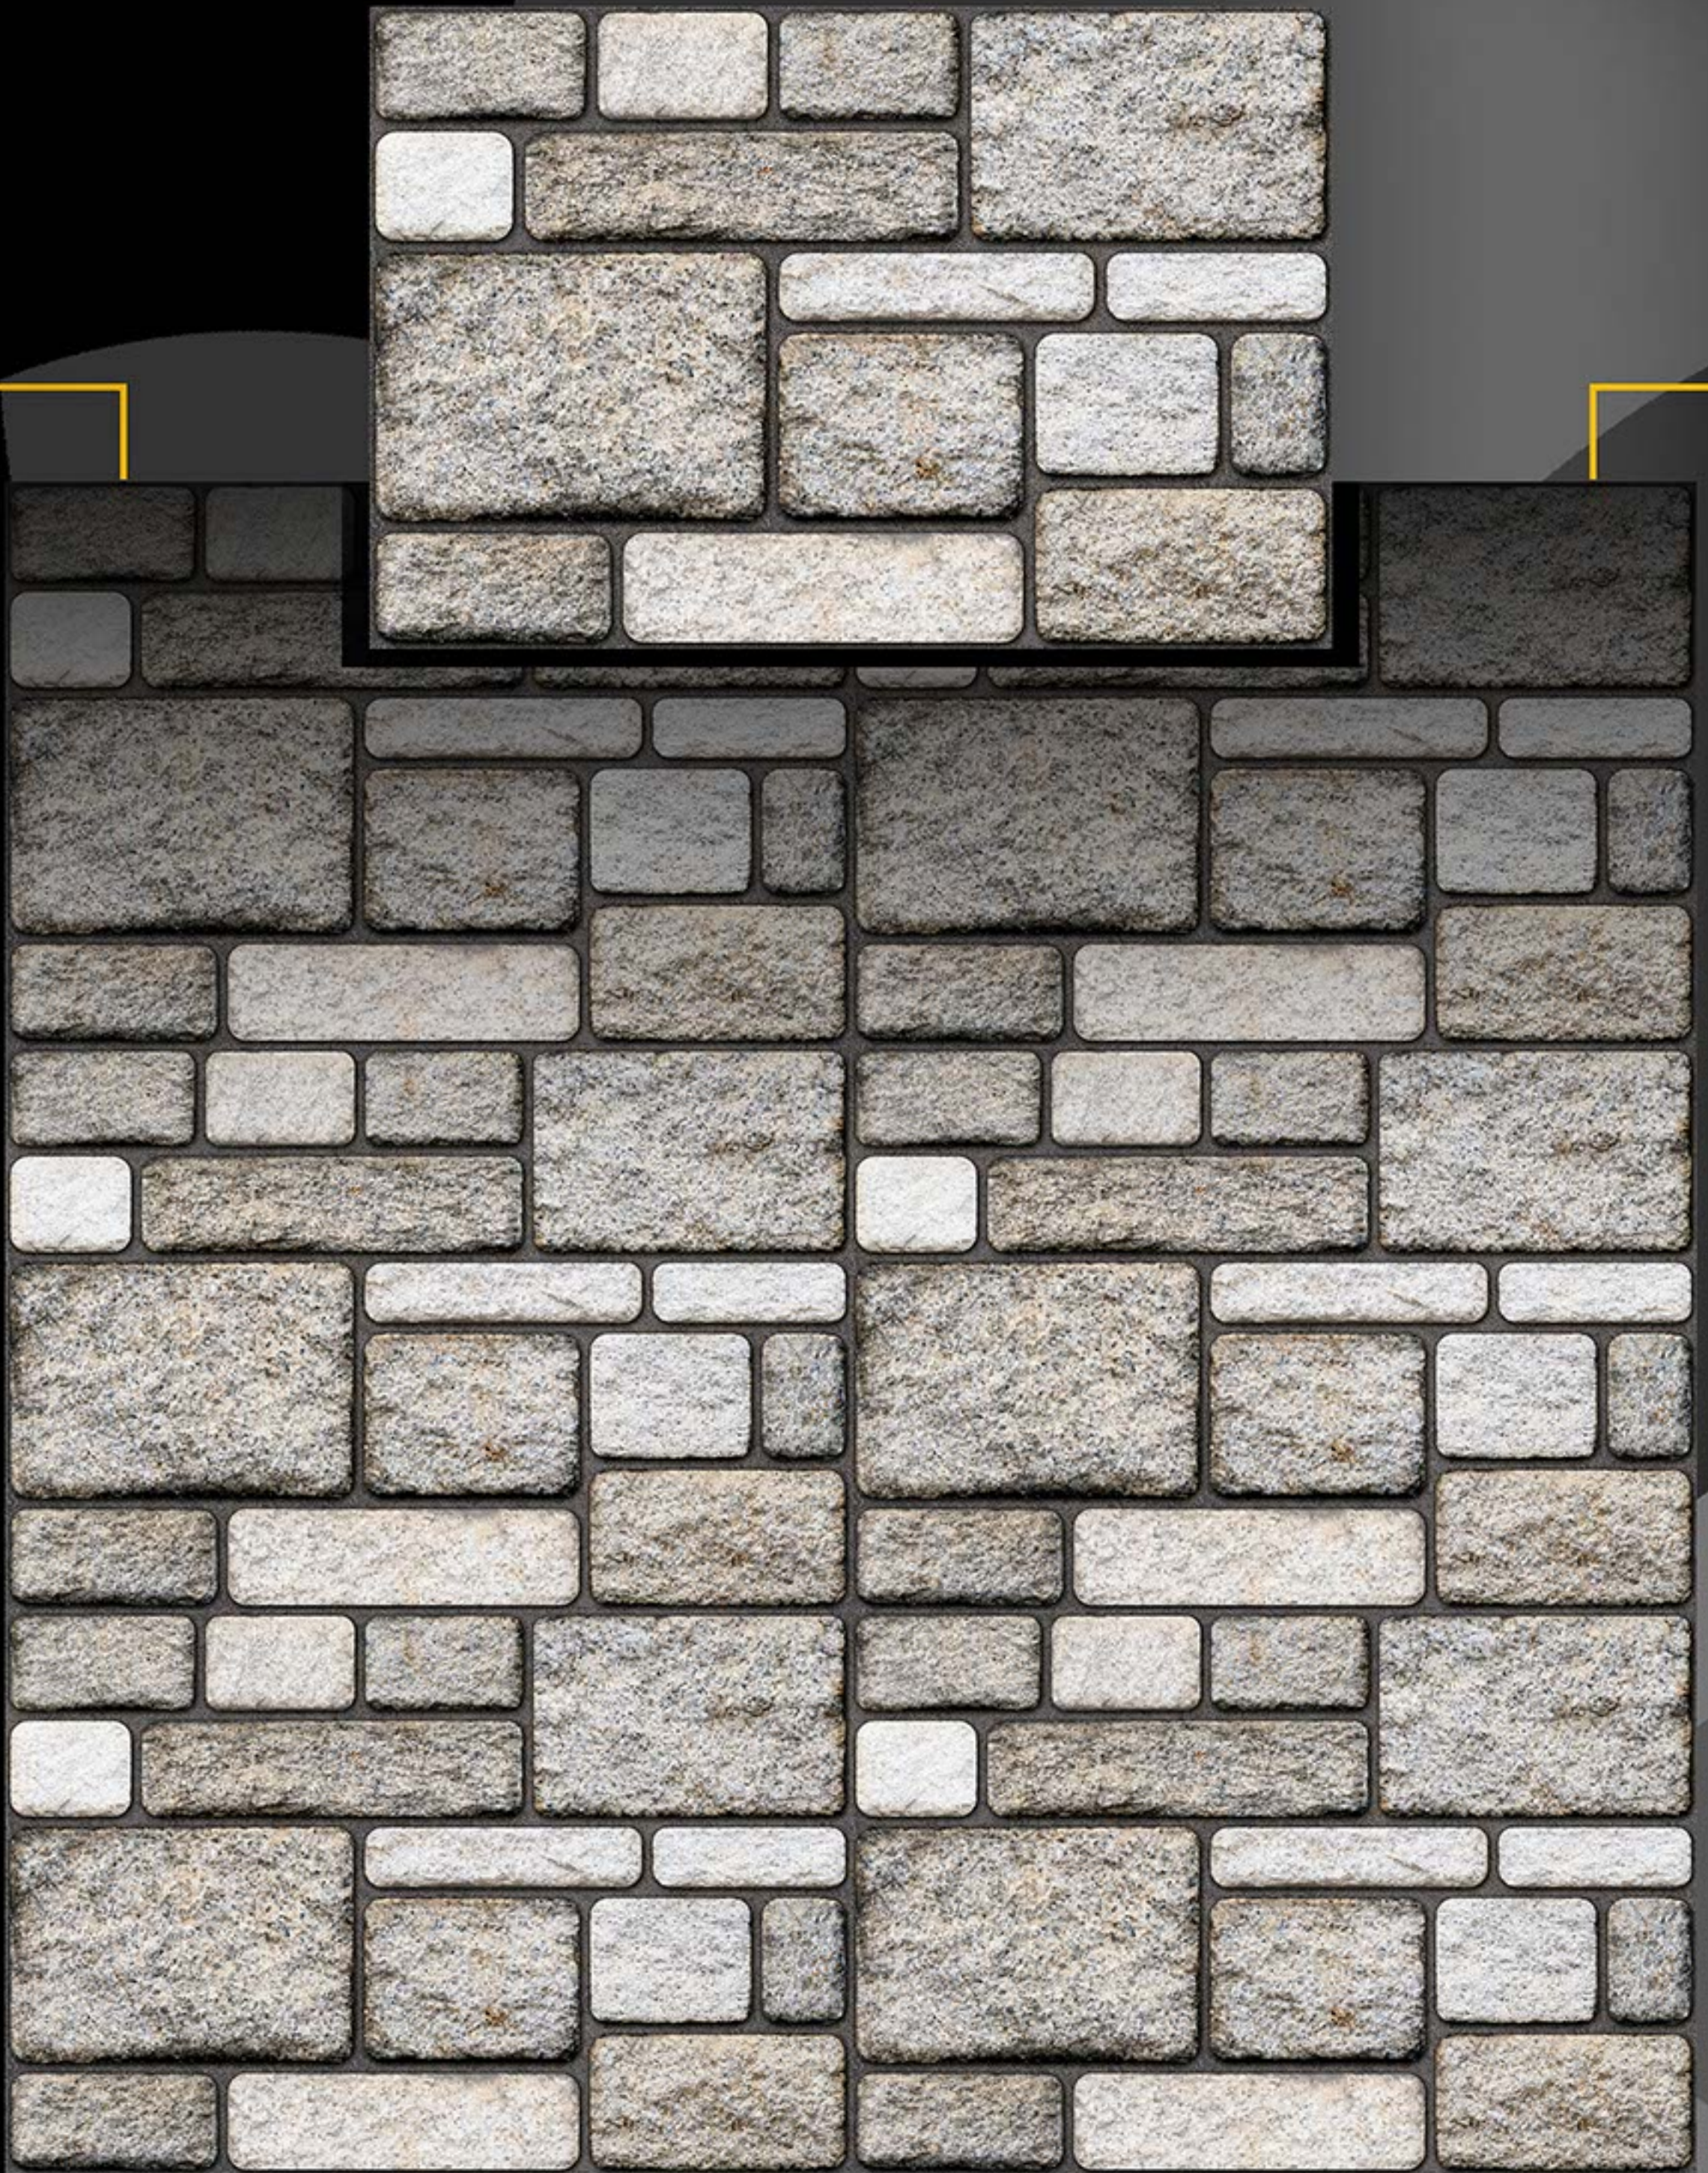

300x450 mm

DEGITAL WALL TILES

ELEVATION SERIES

D.N. 13079 - GLOSSY

D.N. 23079 - MATT