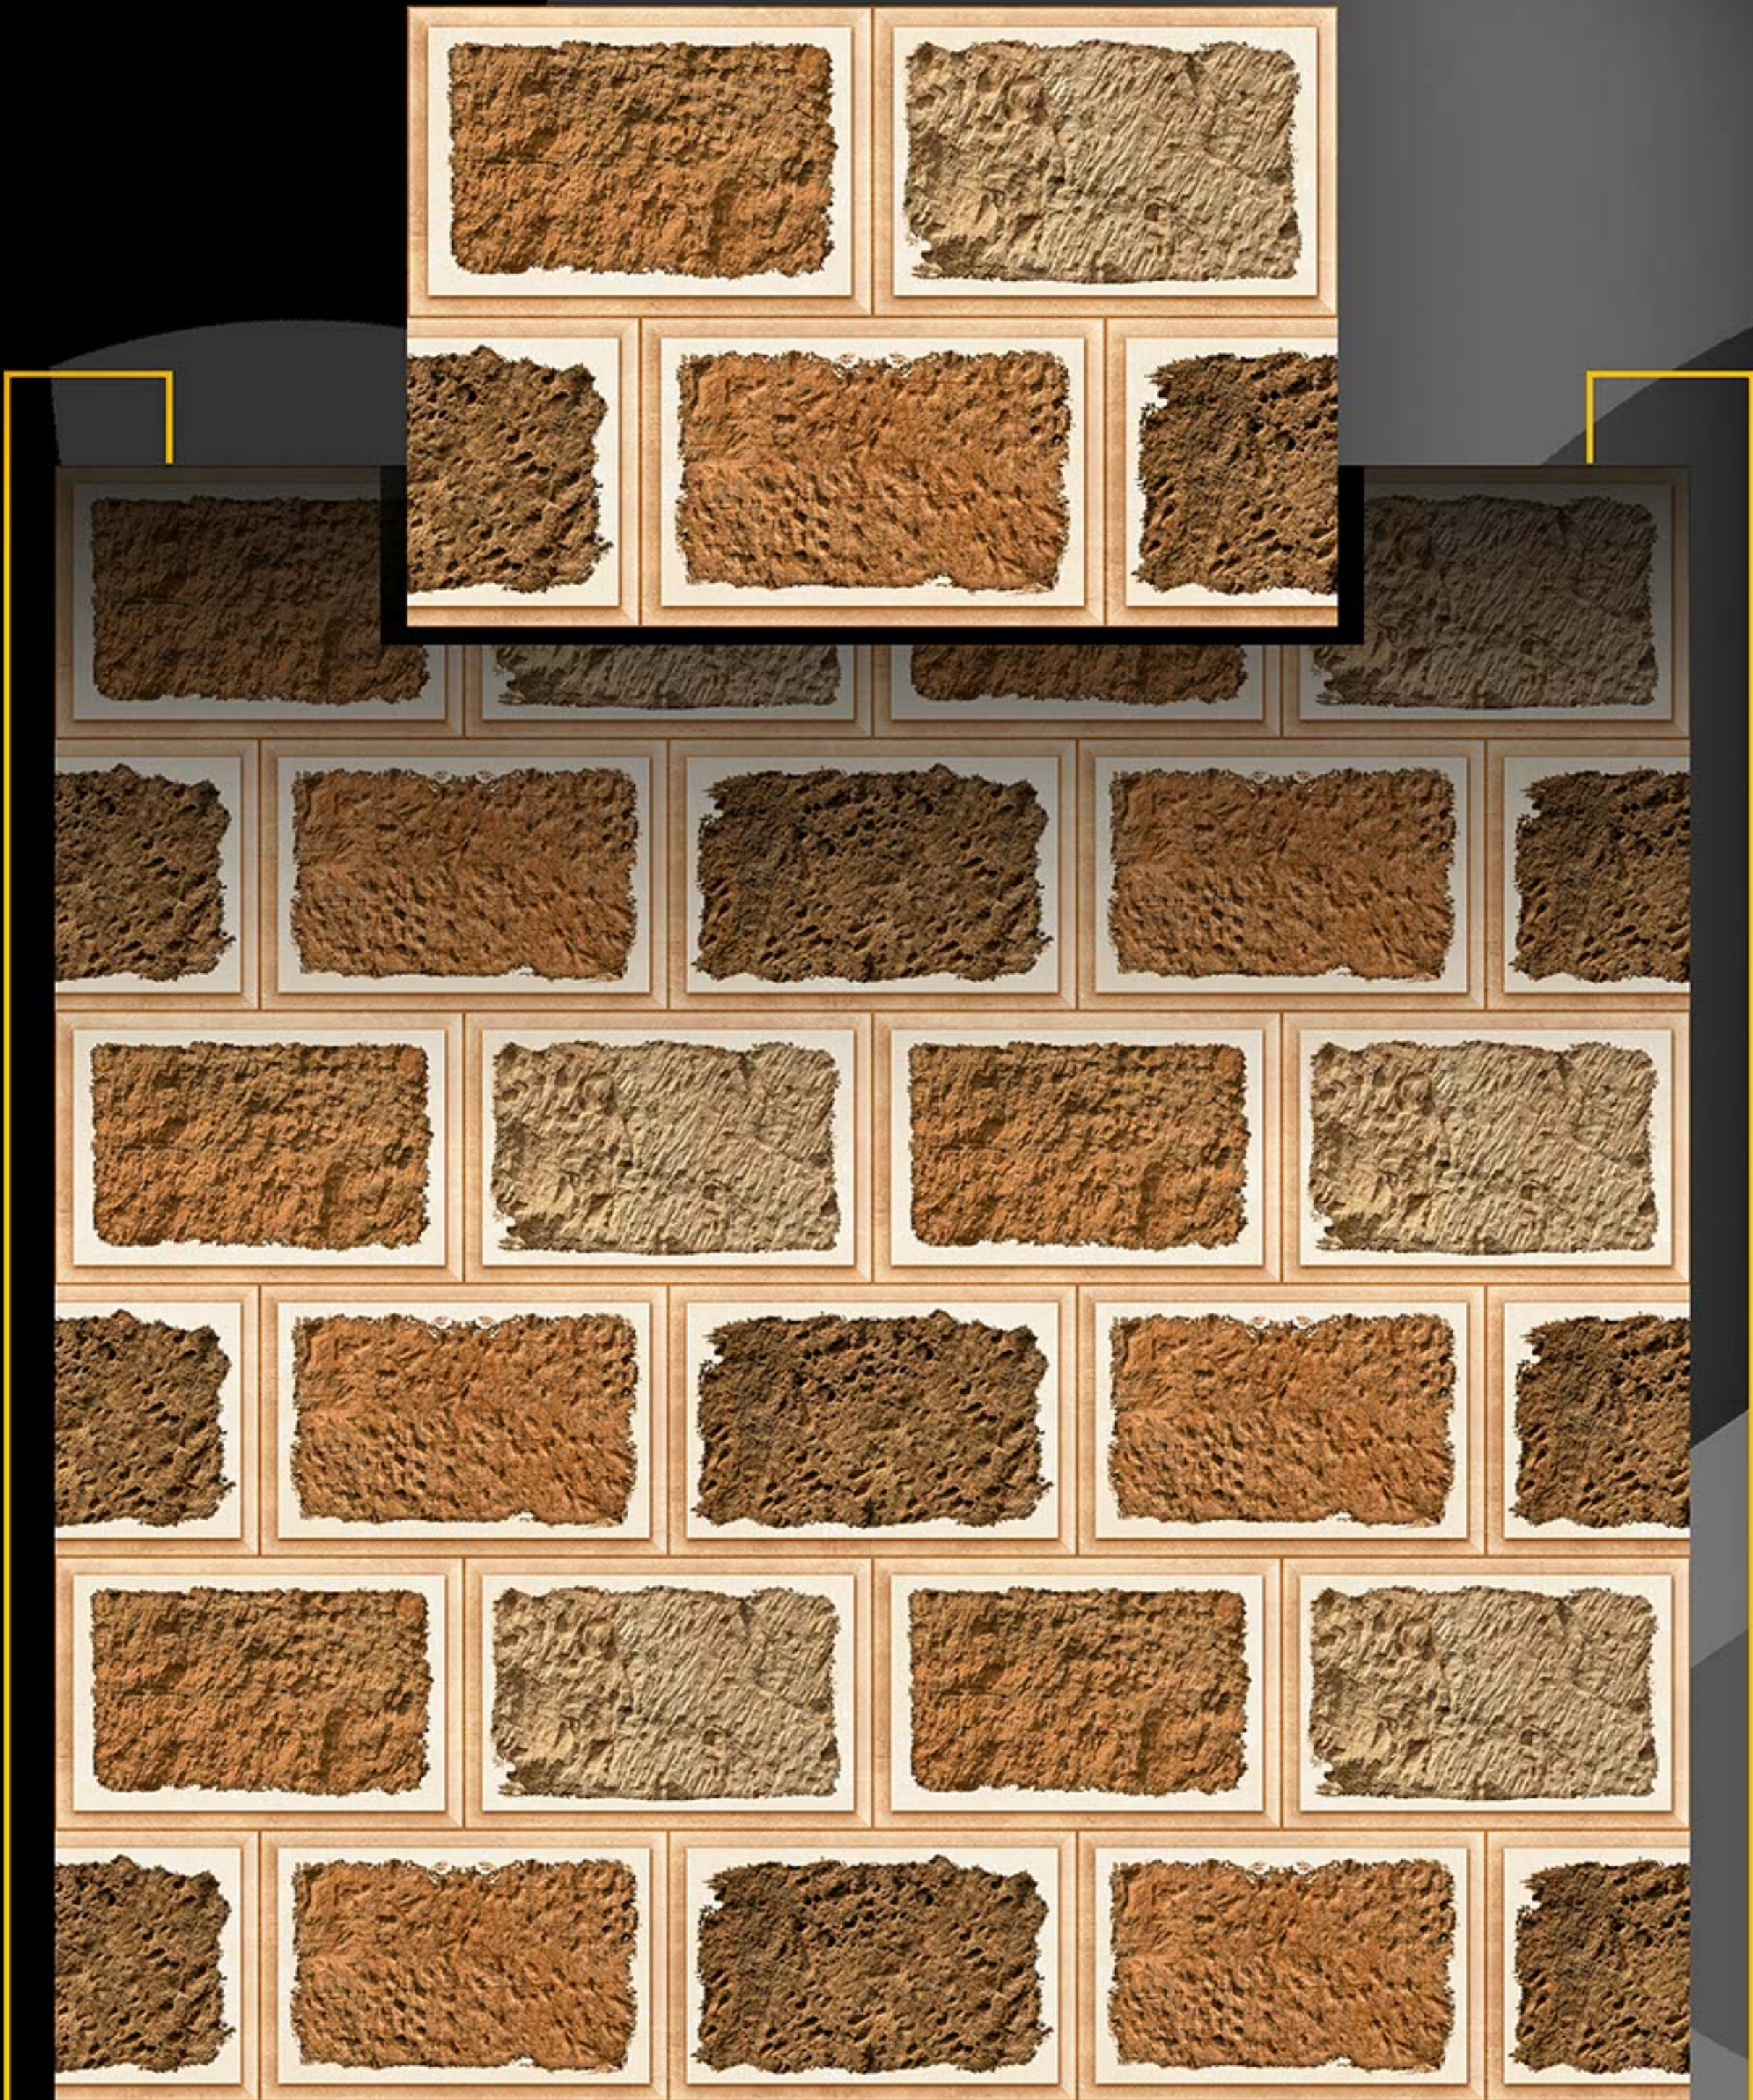

300x450 mm

DEGITAL WALL TILES

ELEVATION SERIES

D.N. 13003 - GLOSSY
D.N. 23003 - MATT