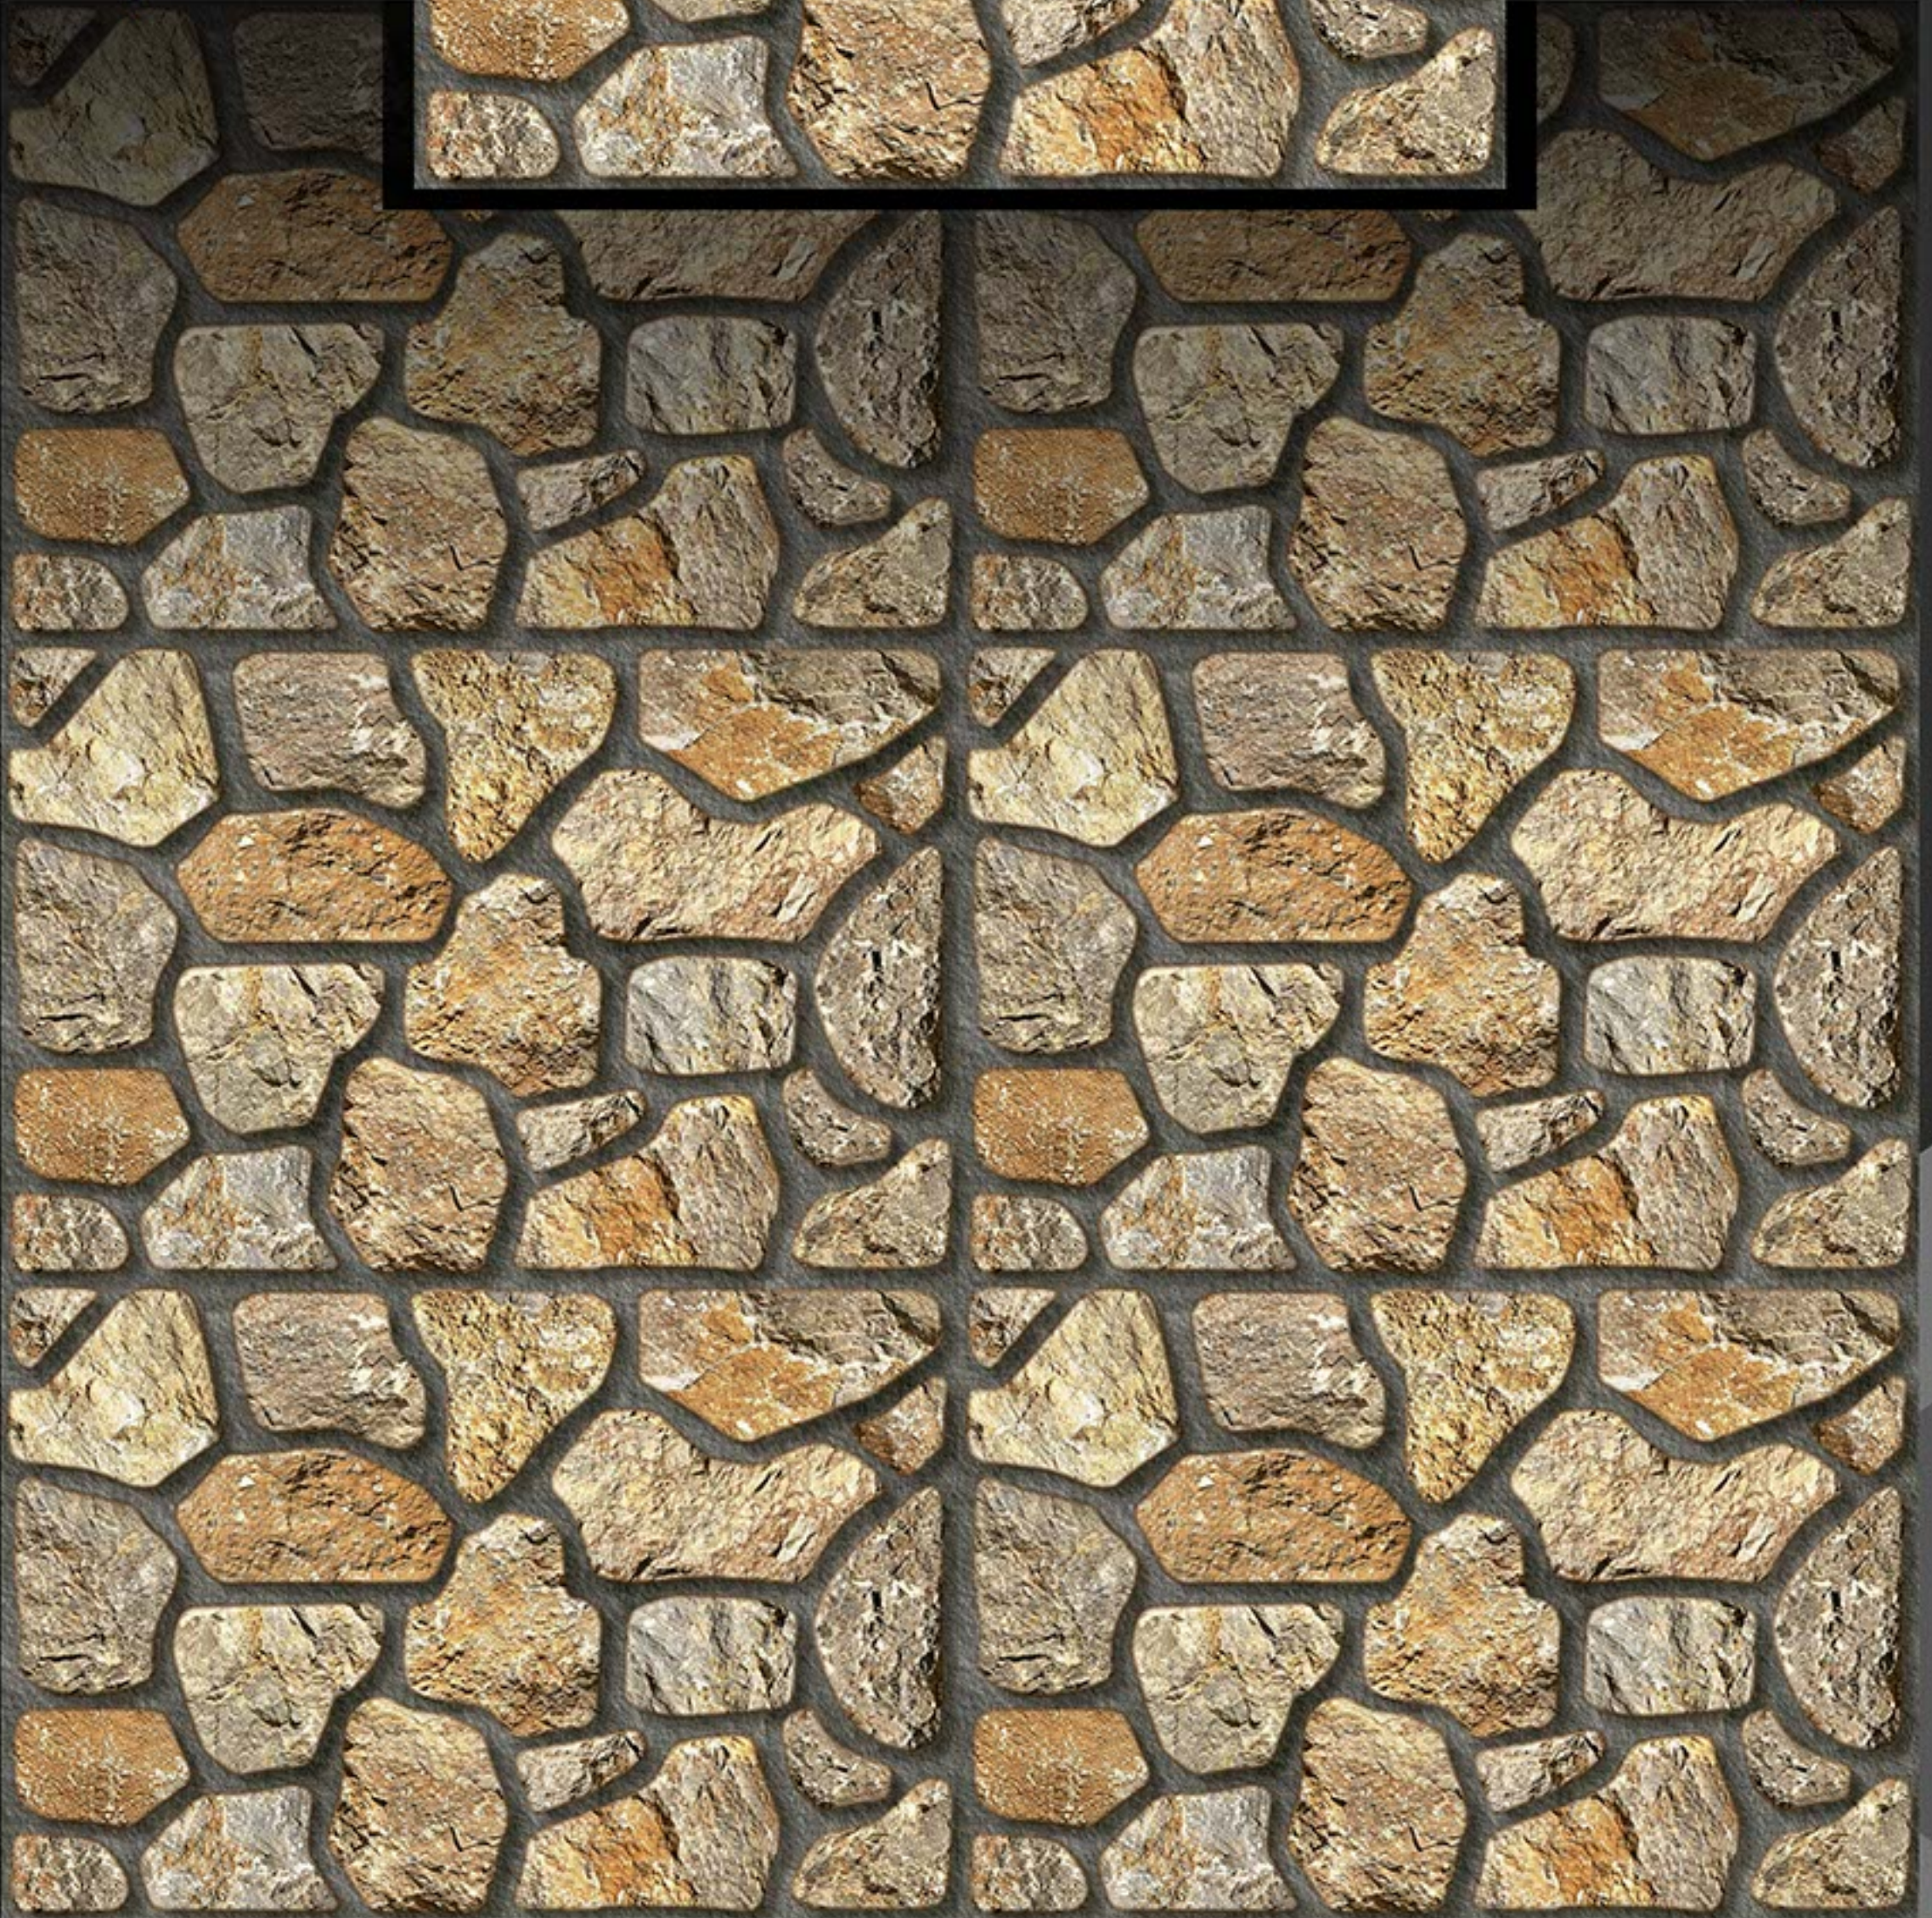

300x450 mm

DEGITAL WALL TILES

ELEVATION SERIES

D.N. 13106 - GLOSSY

D.N. 23106 - MATT