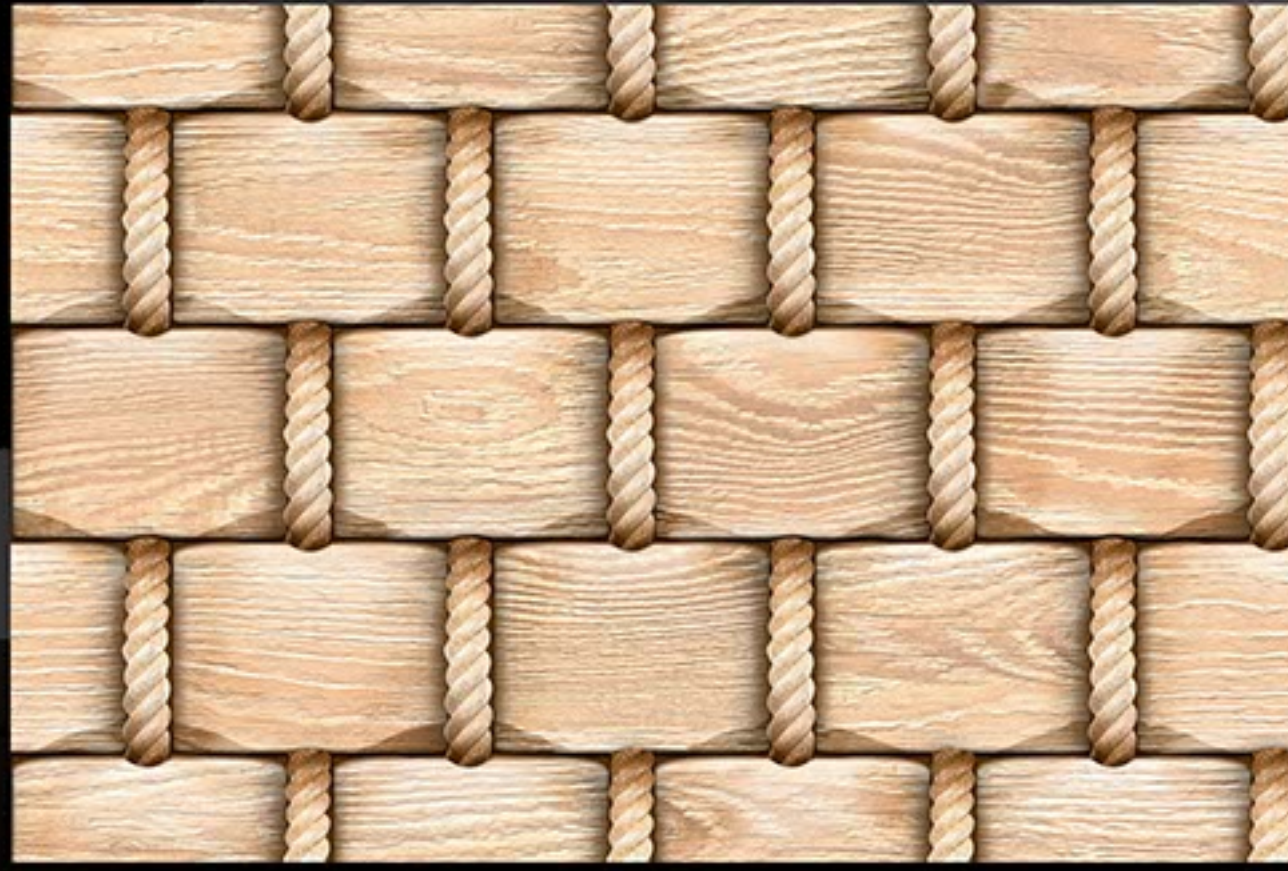

DEGITAL WALL TILES

ELEVATION SERIES

D.N. 13016 - GLOSSY

D.N. 23016 - MATT

300x450 mm

DEGITAL WALL TILES

ELEVATION SERIES

D.N. 13017 - GLOSSY