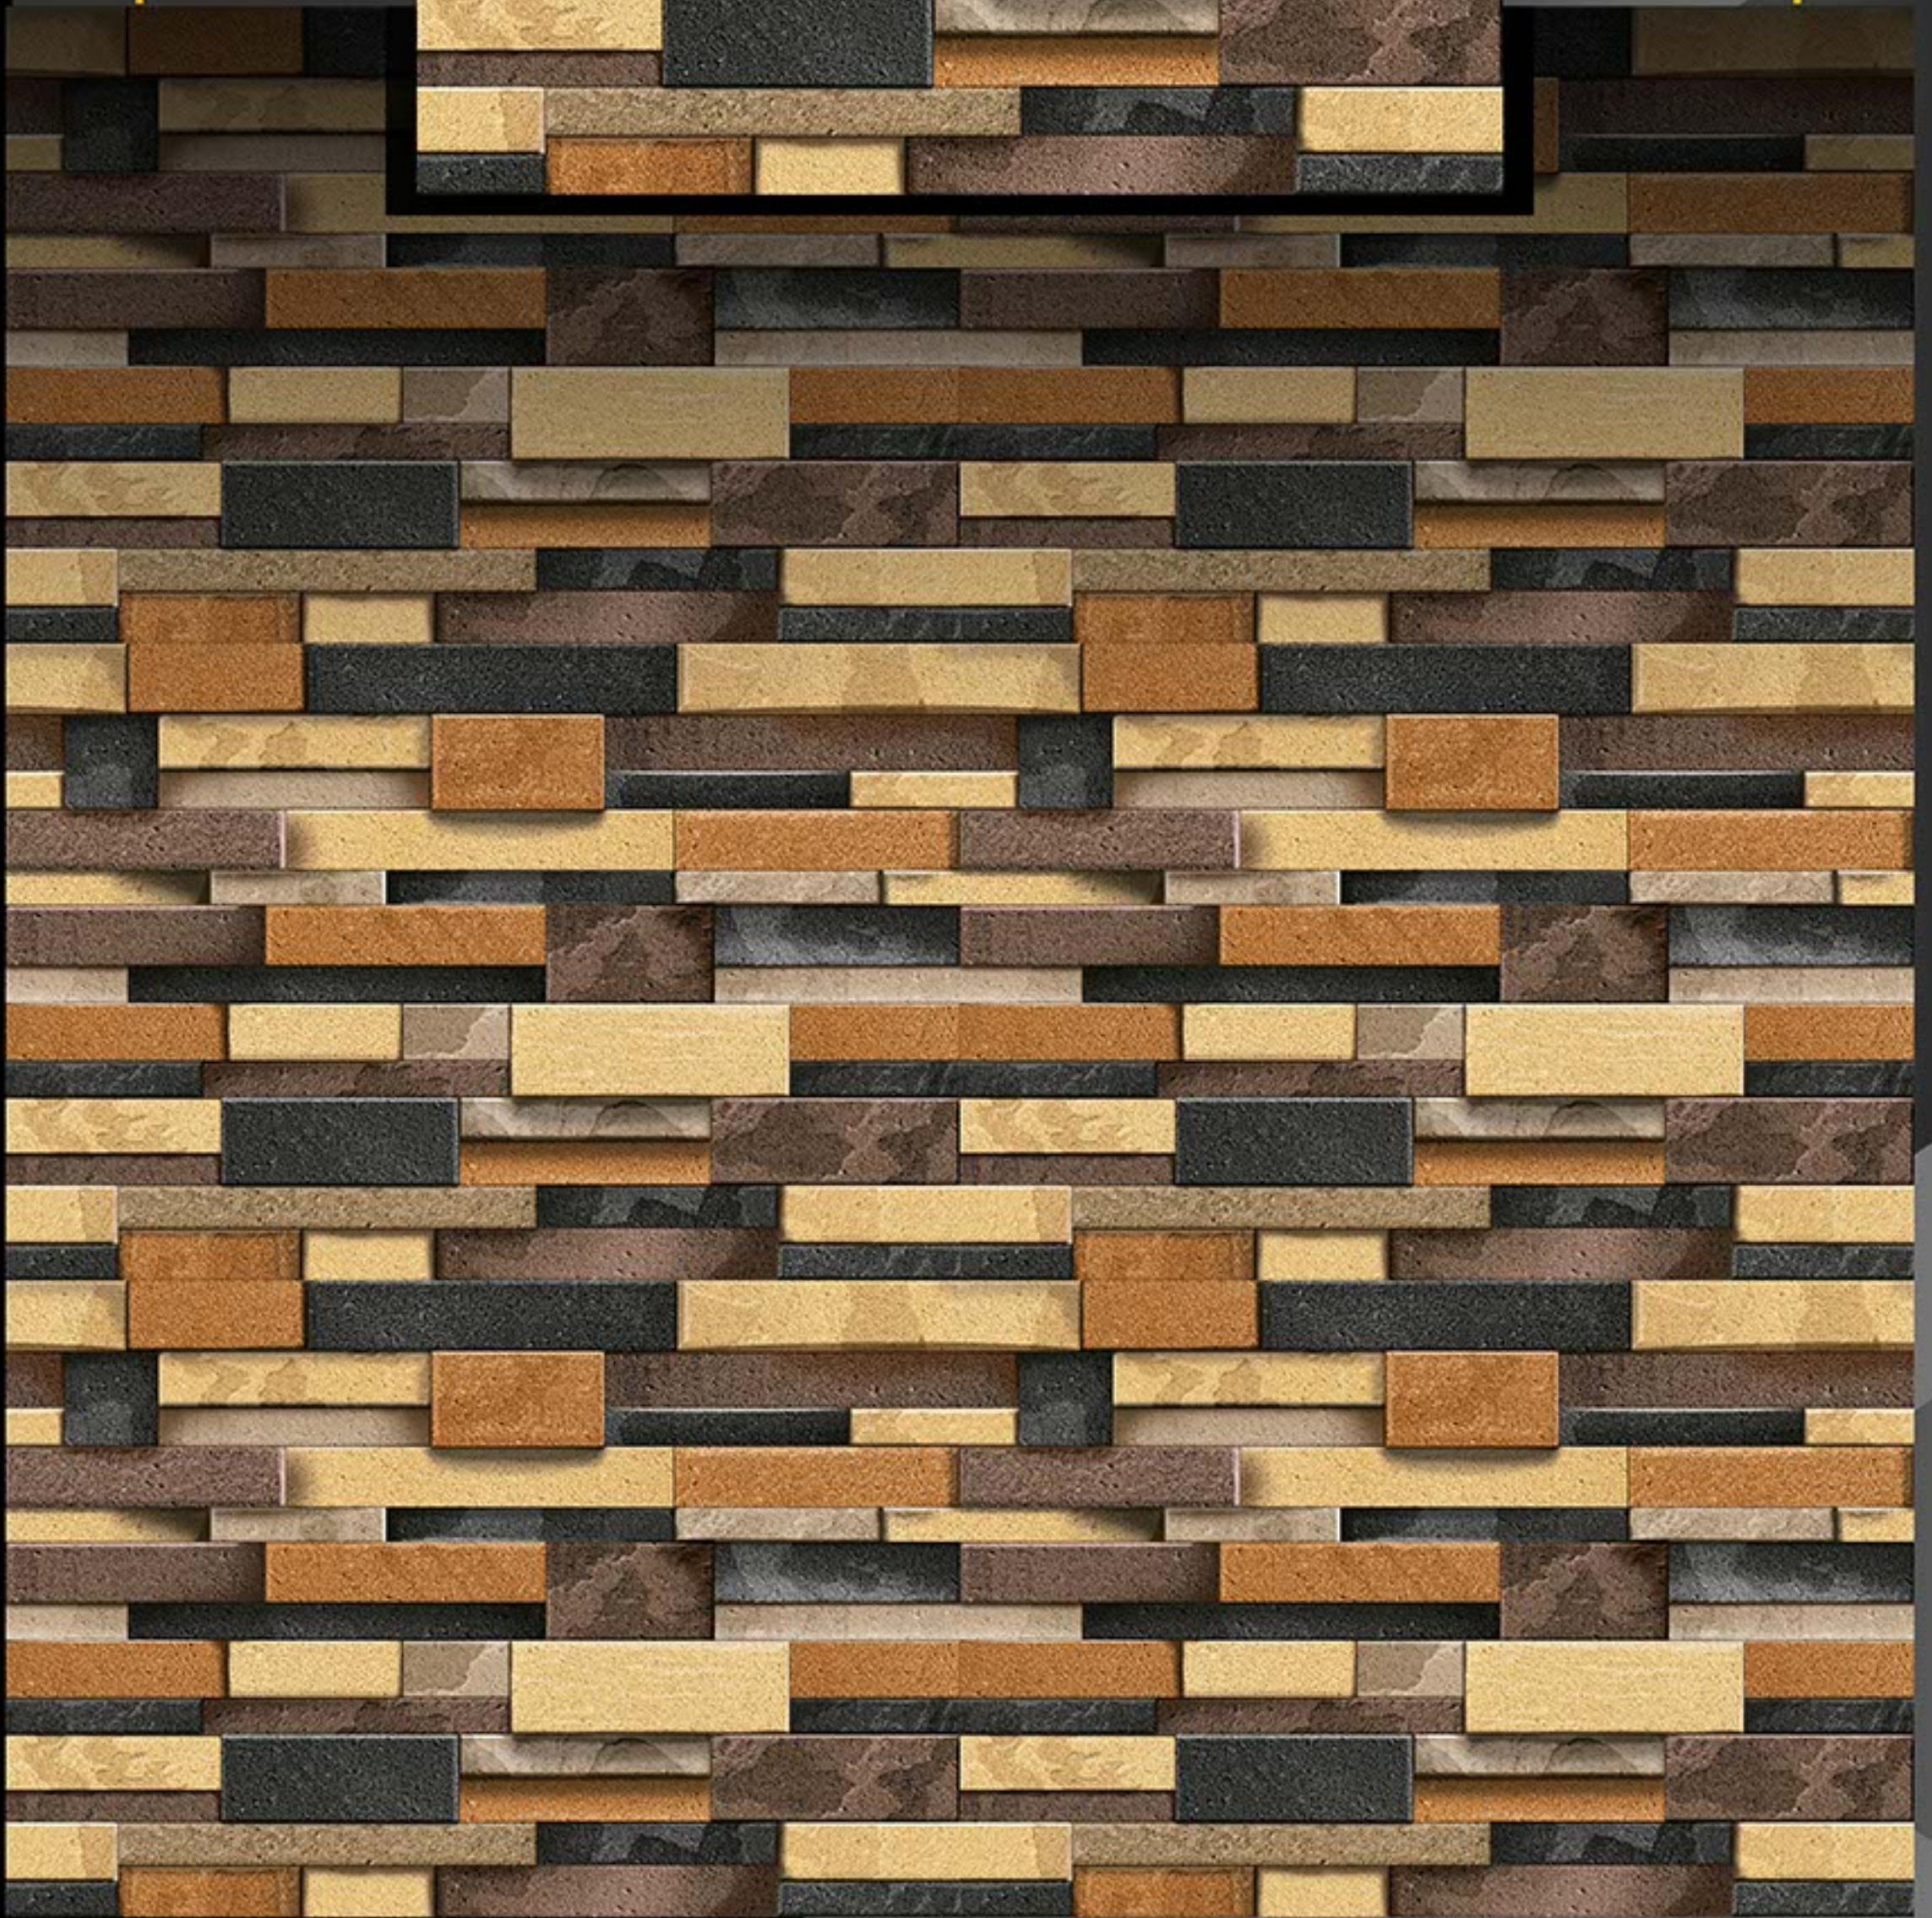

300x450 mm

DEGITAL WALL TILES

ELEVATION SERIES

D.N. 13066 - GLOSSY

D.N. 23066 - MATT