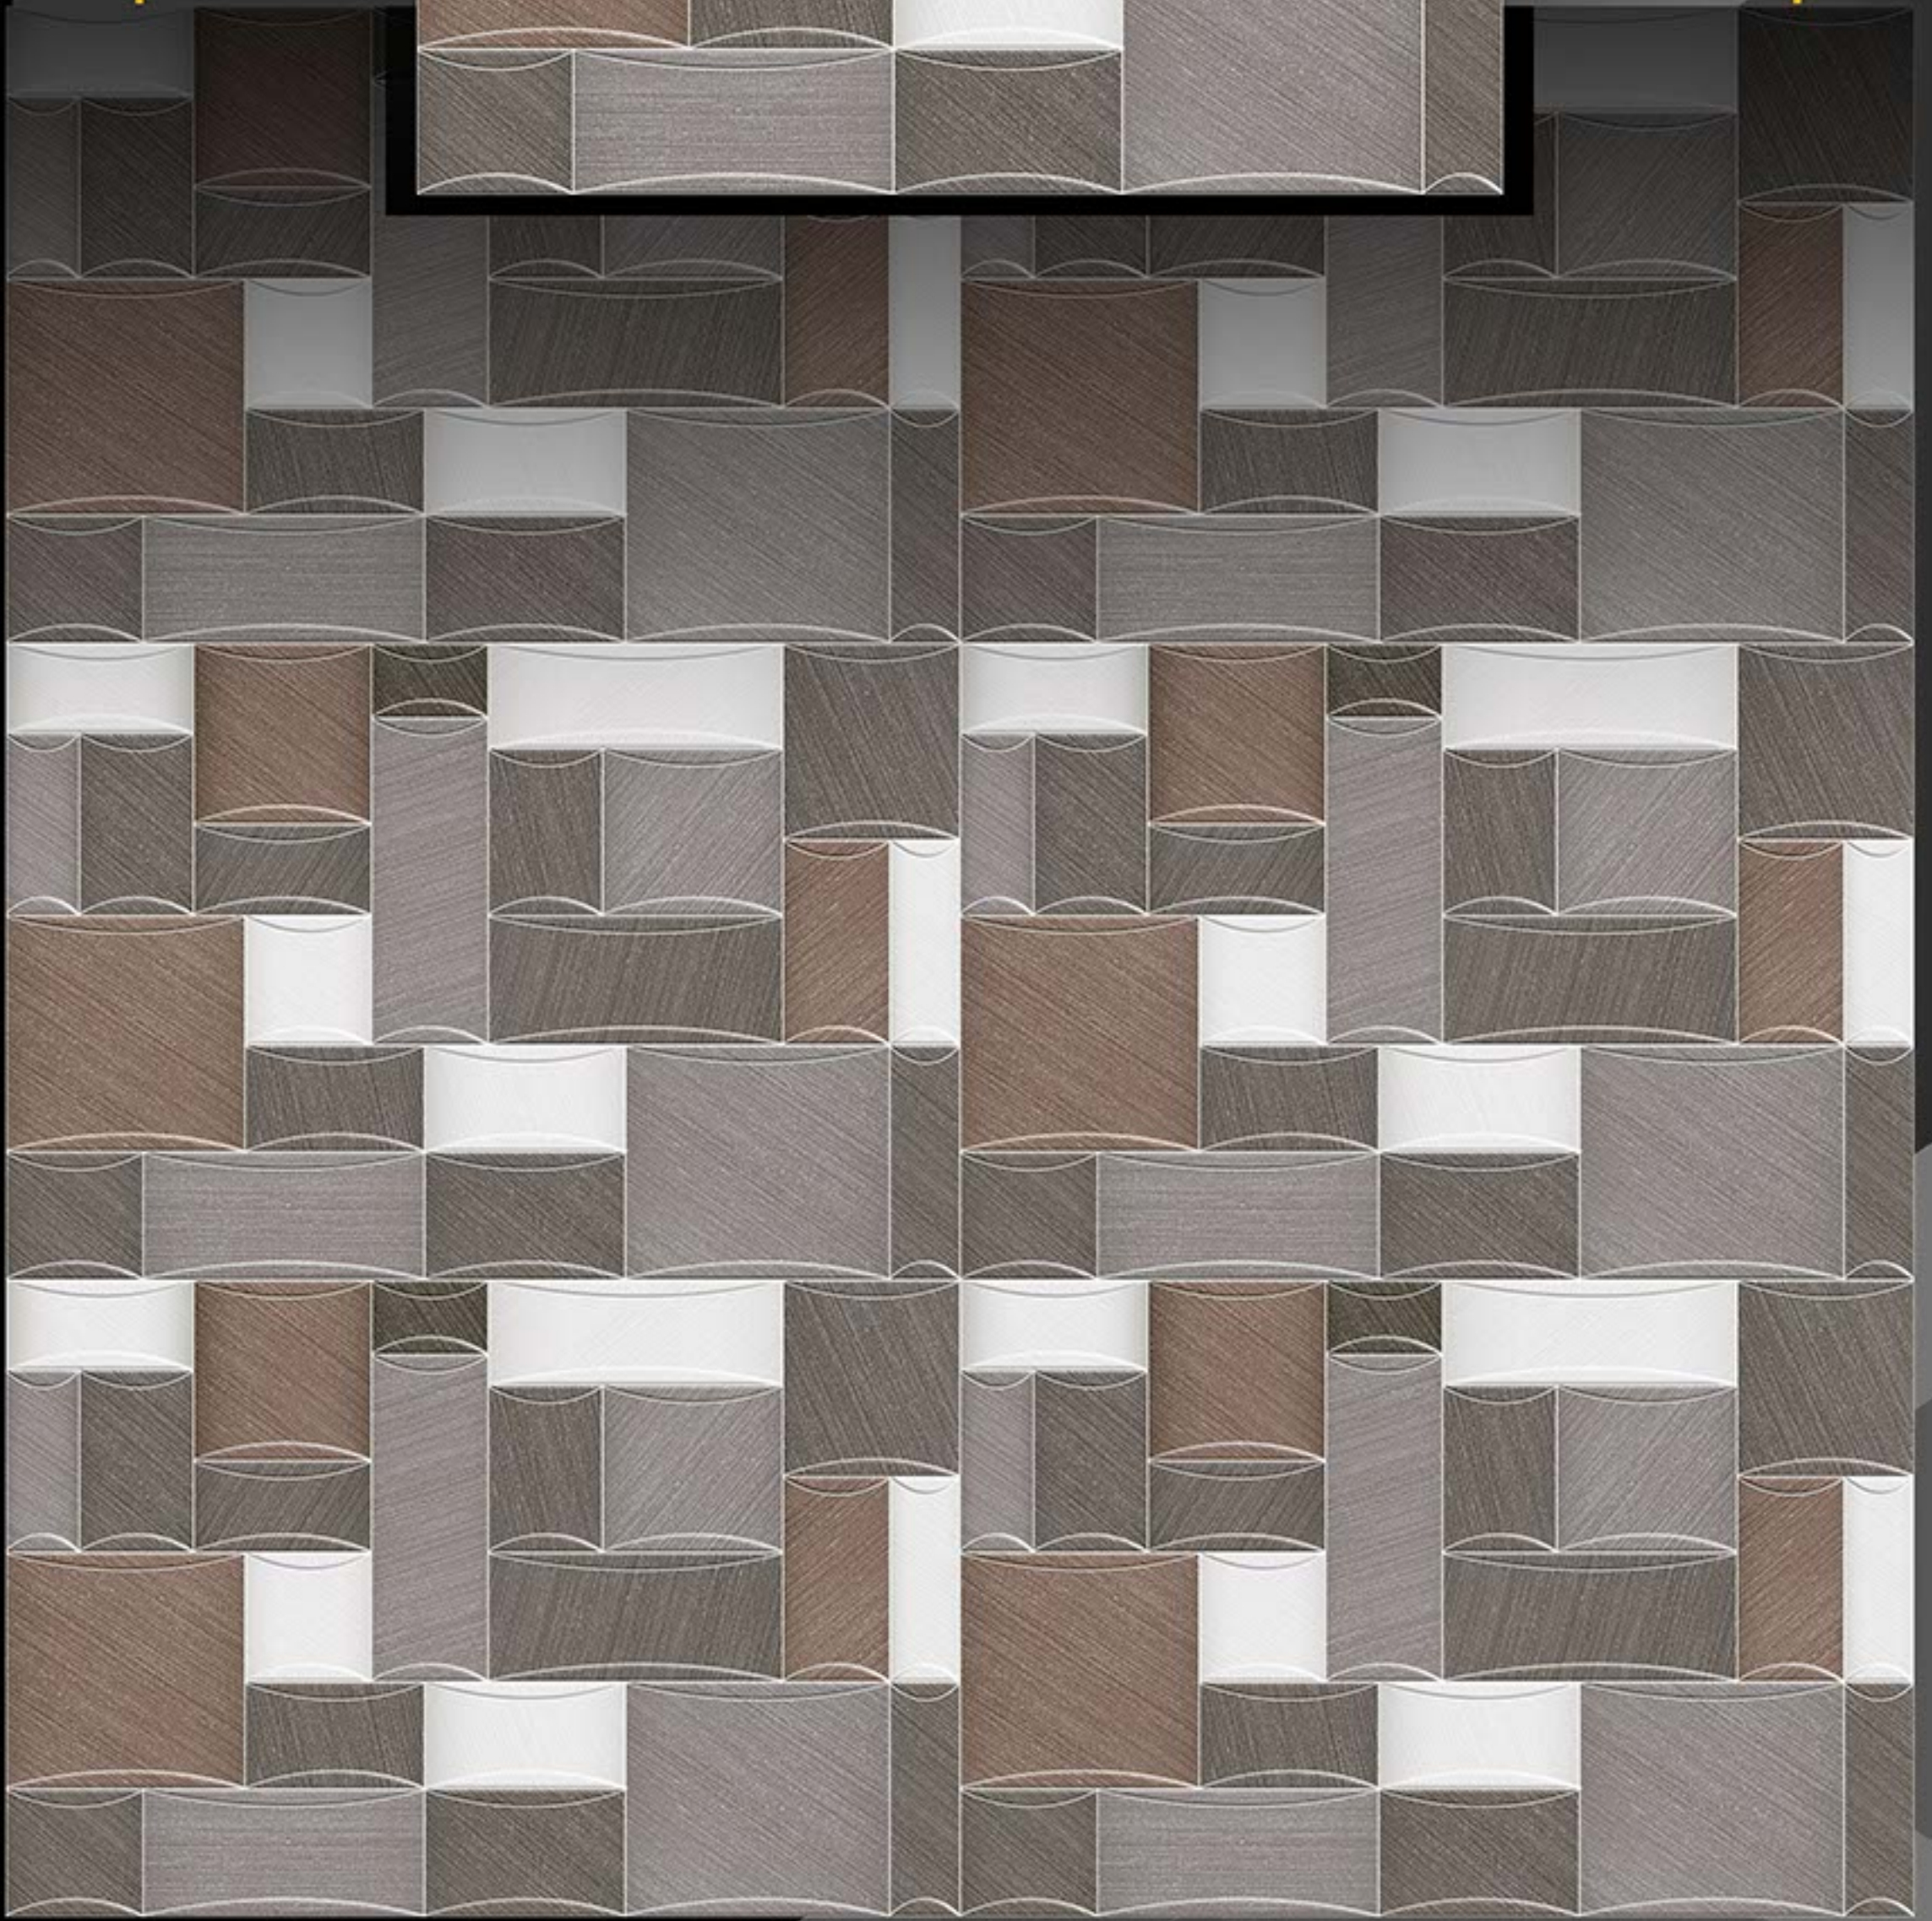

D.N. 13126 - GLOSSY

D.N. 23126 - MATT

300x450 mm

DEGITAL WALL TILES

ELEVATION SERIES
PLAIN

D.N. 13127 - GLOSSY

D.N. 23127 - MATT

300x450 mm