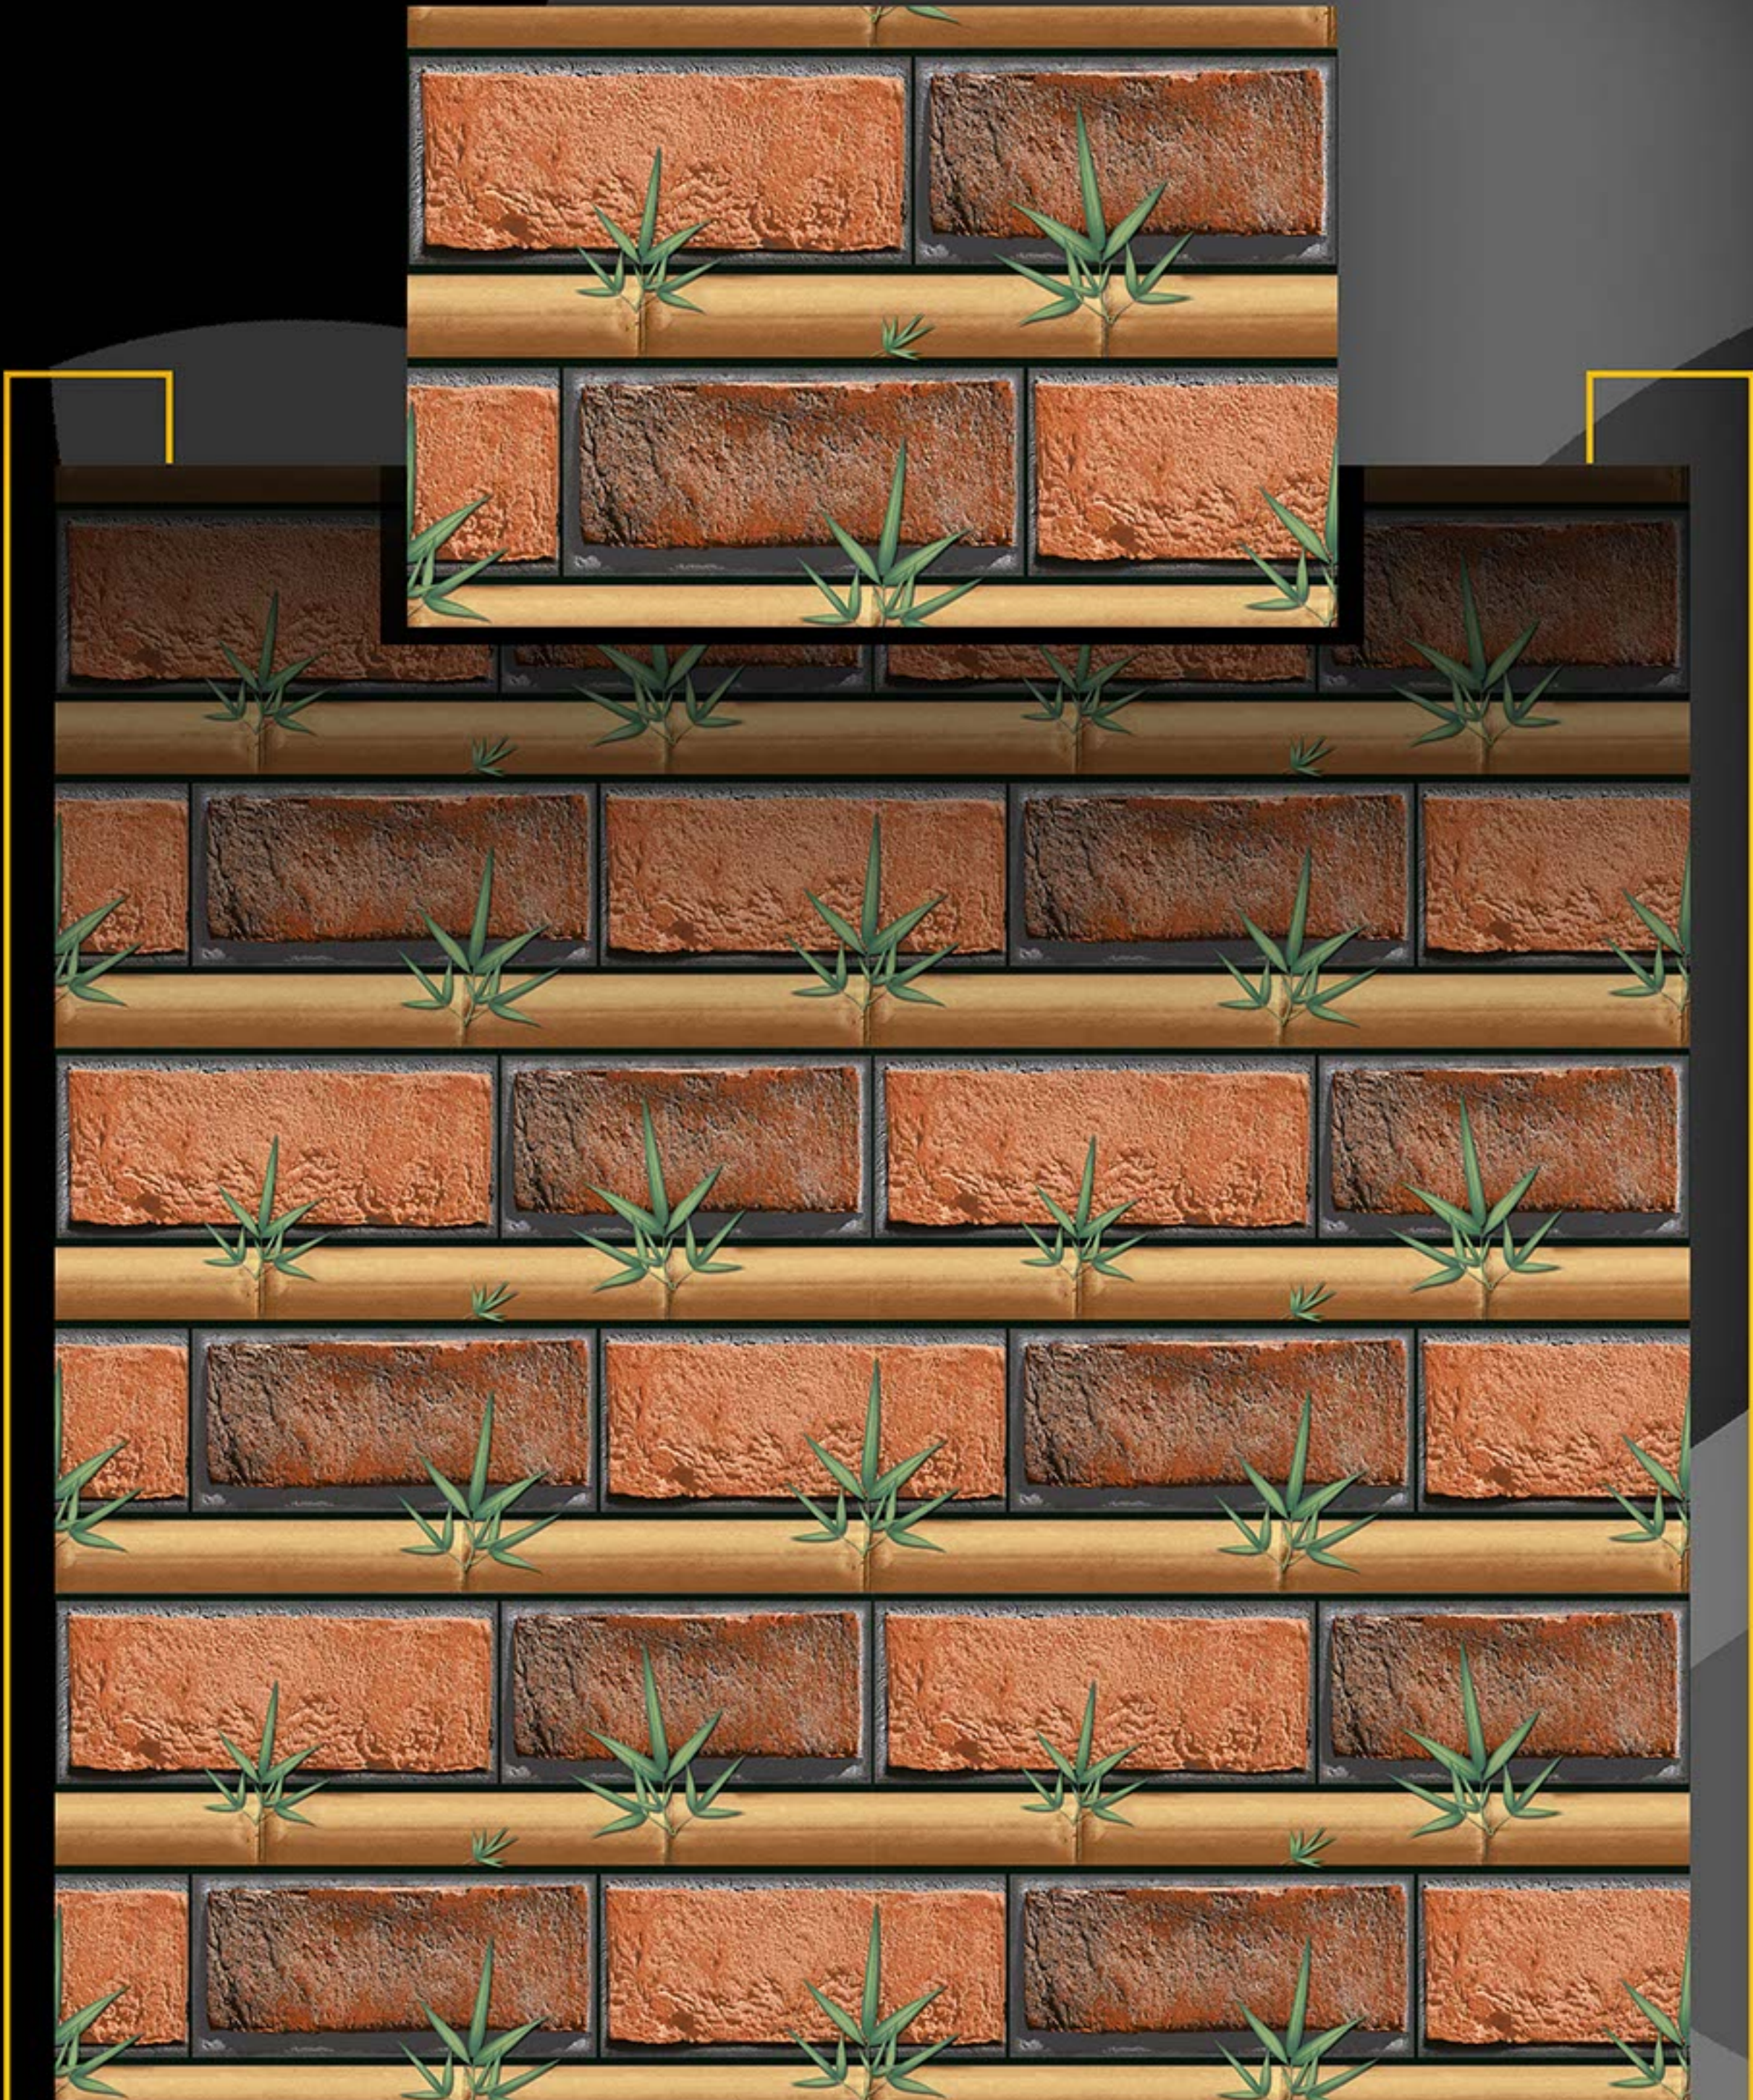

300x450 mm

DEGITAL WALL TILES

ELEVATION SERIES

D.N. 13042 - GLOSSY

D.N. 23042 - MATT