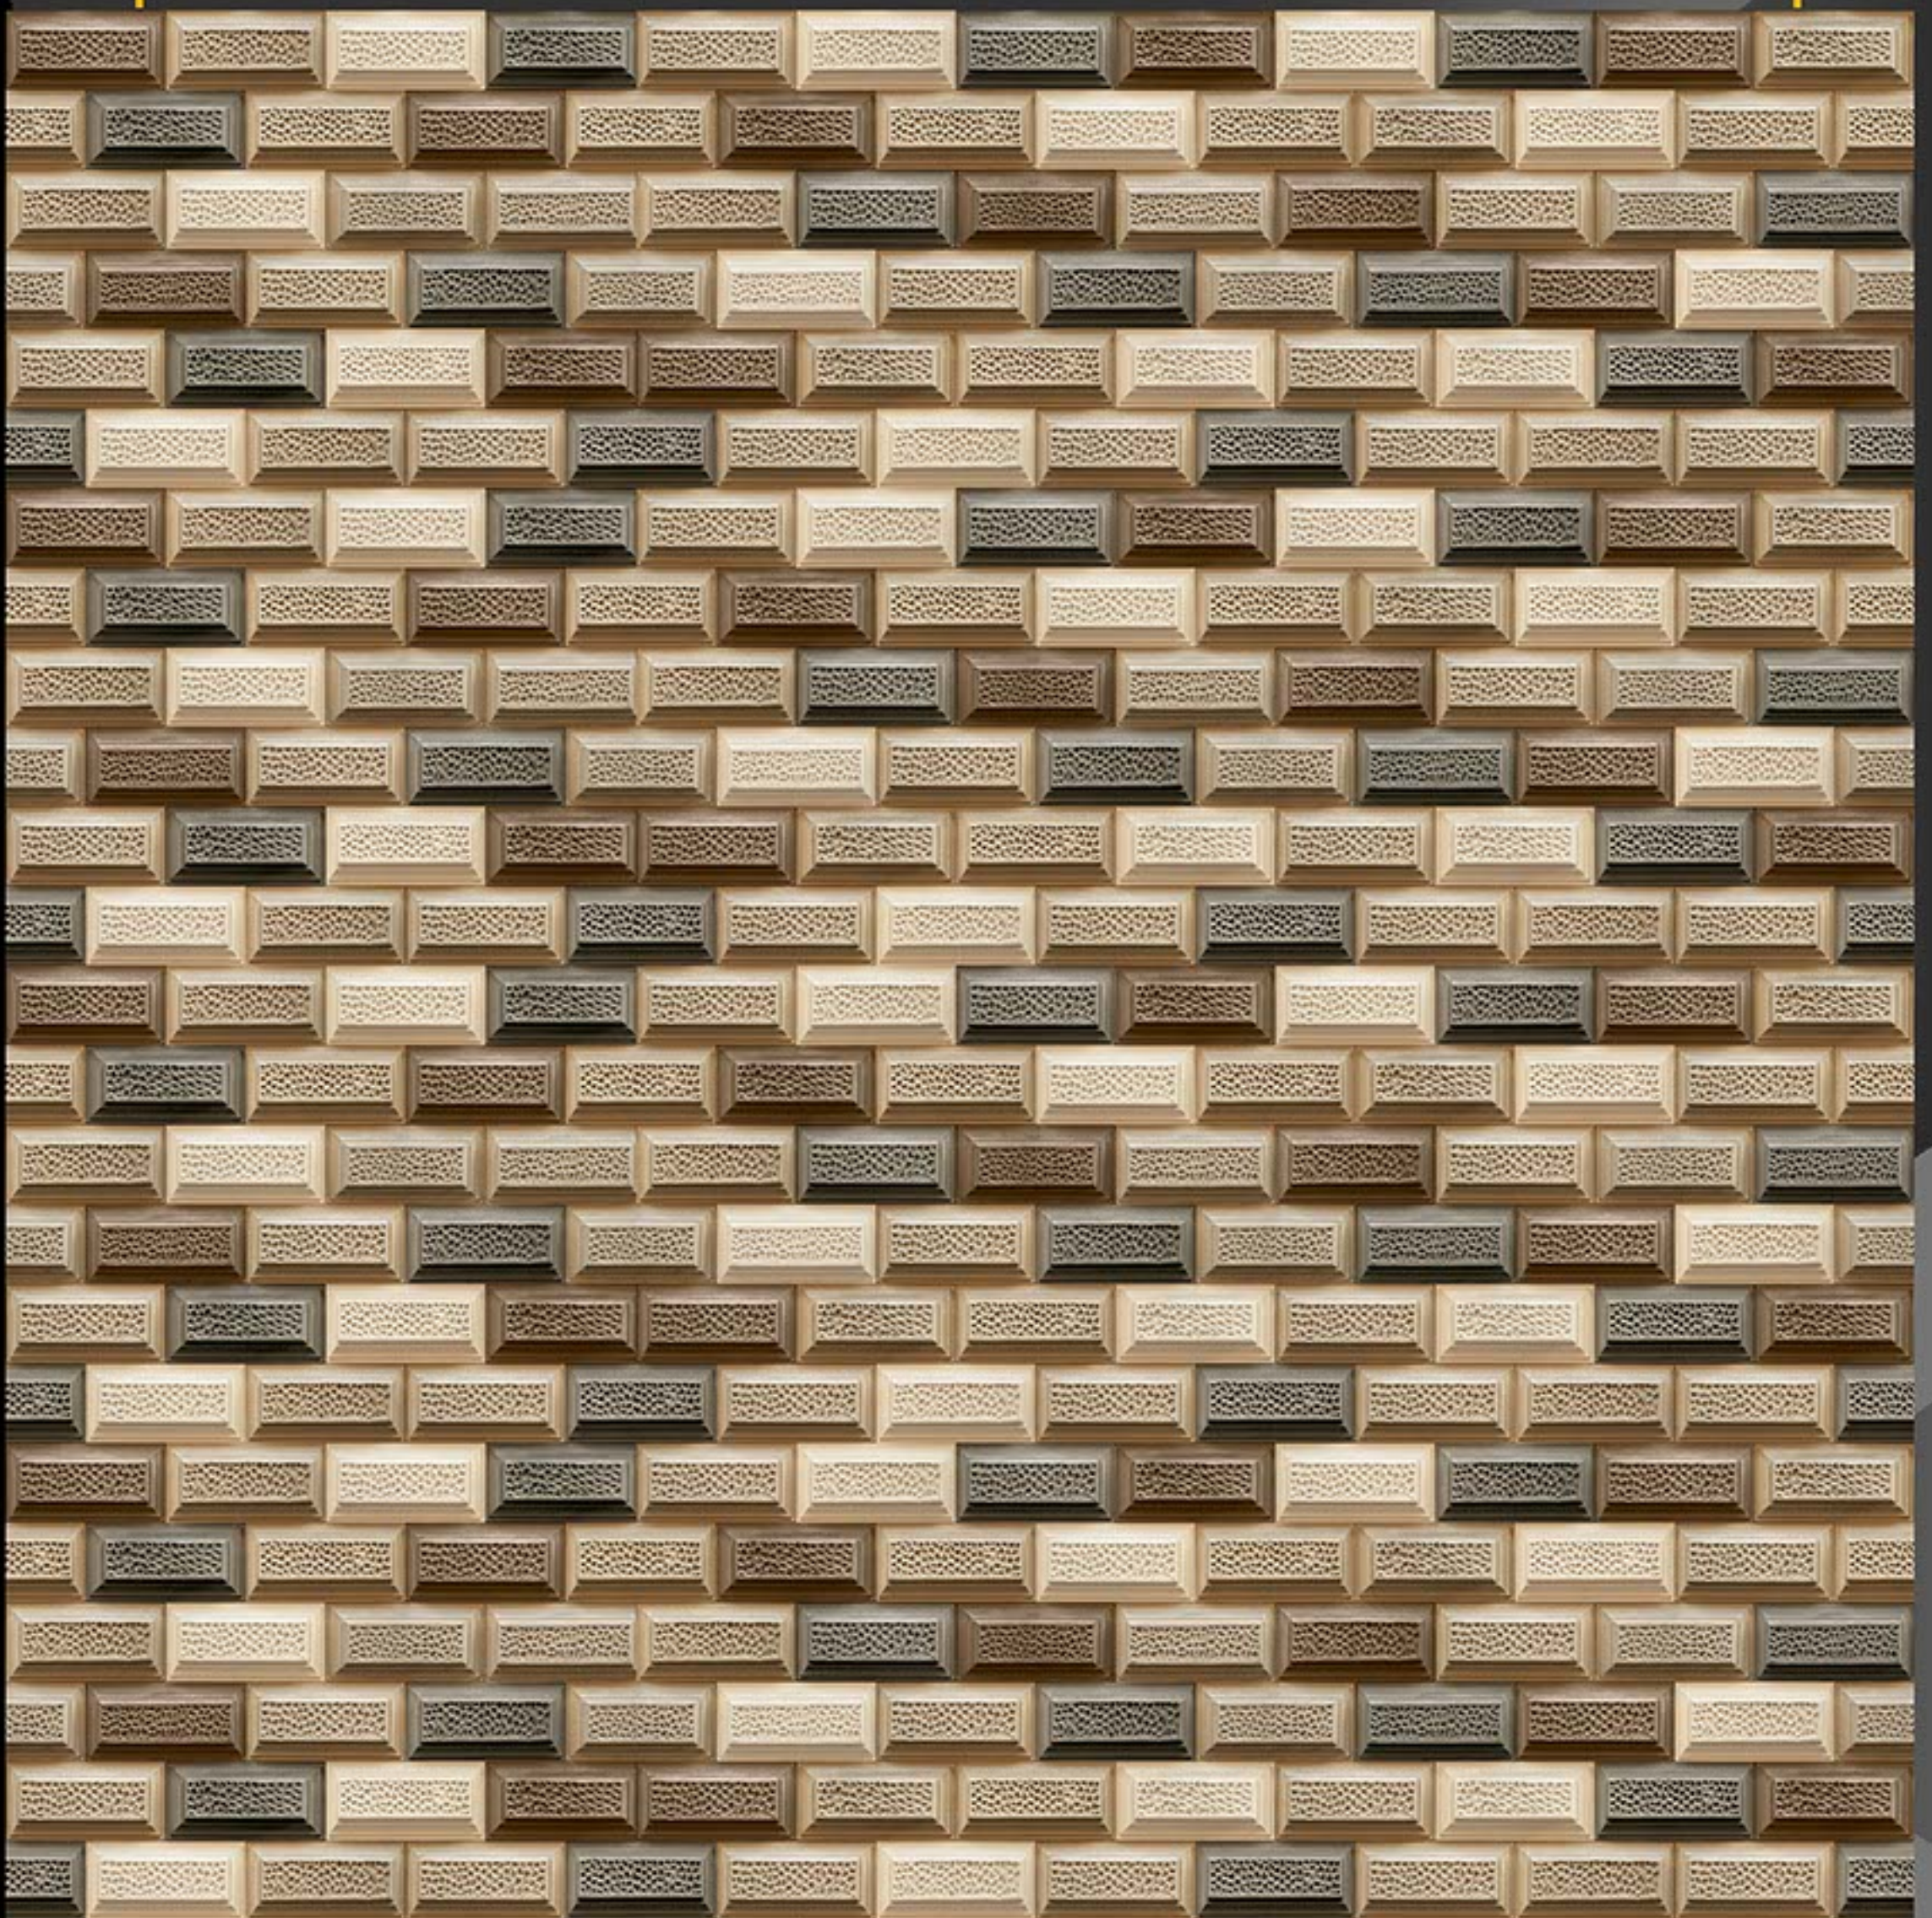

DEGITAL WALL TILES

ELEVATION SERIES

R1

R2

R3

D.N. 13114 - GLOSSY

D.N. 23114 - MATT

300x450 mm