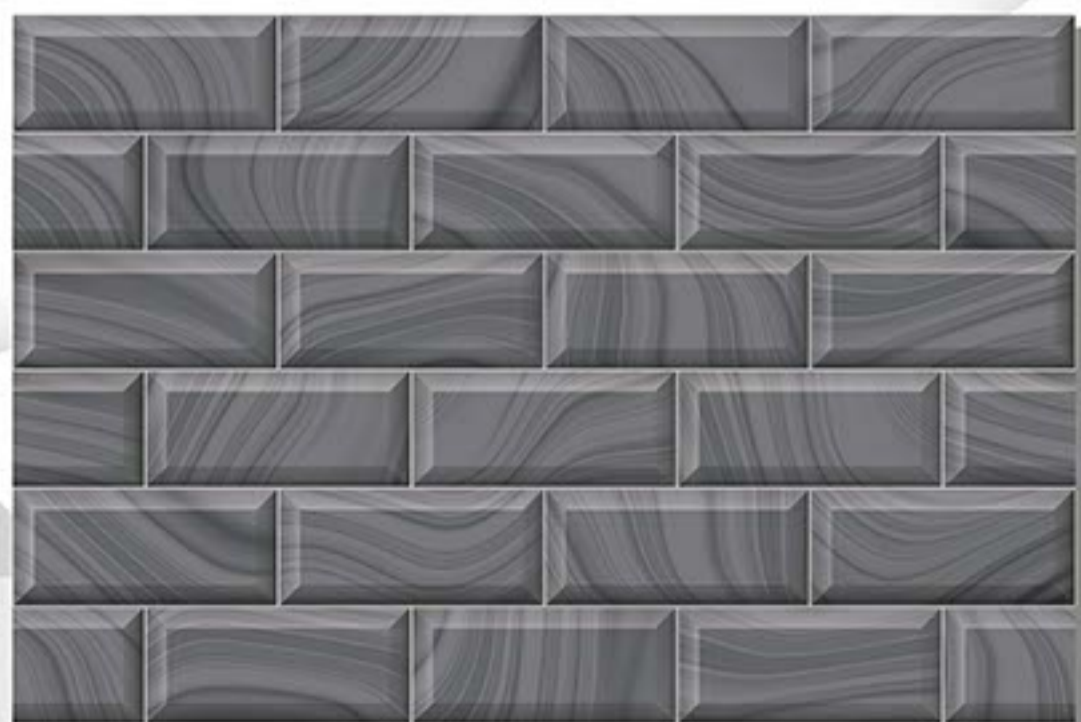

GLOOSY SERIES

300X450mm

NO-10086

DK