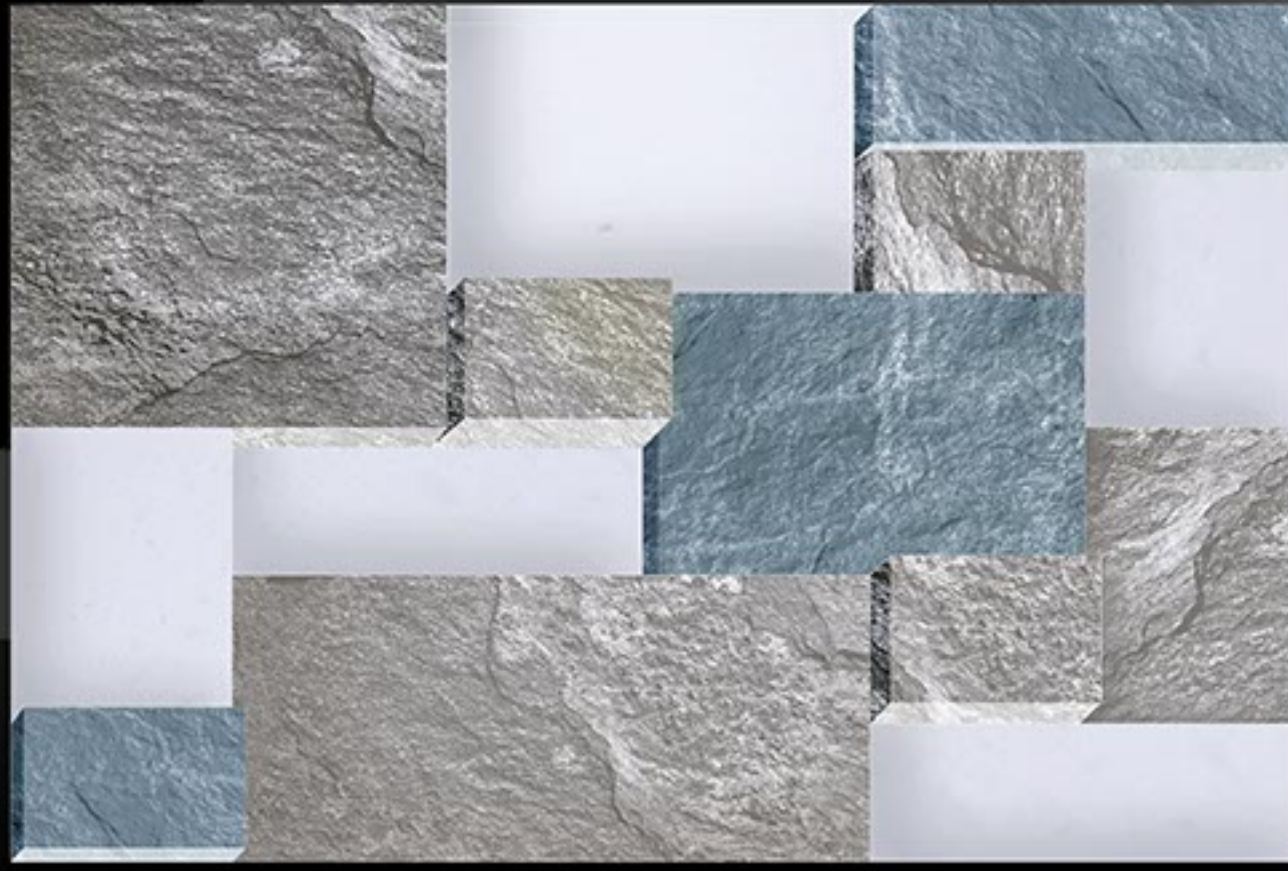

**ELEVATION SERIES**

**PLAIN**

**D.N. 2542 - GLOSSY**

**D.N. 4542 - MATT**

**300x450 mm**

DEGITAL WALL TILES

**ELEVATION SERIES**

**PLAIN**