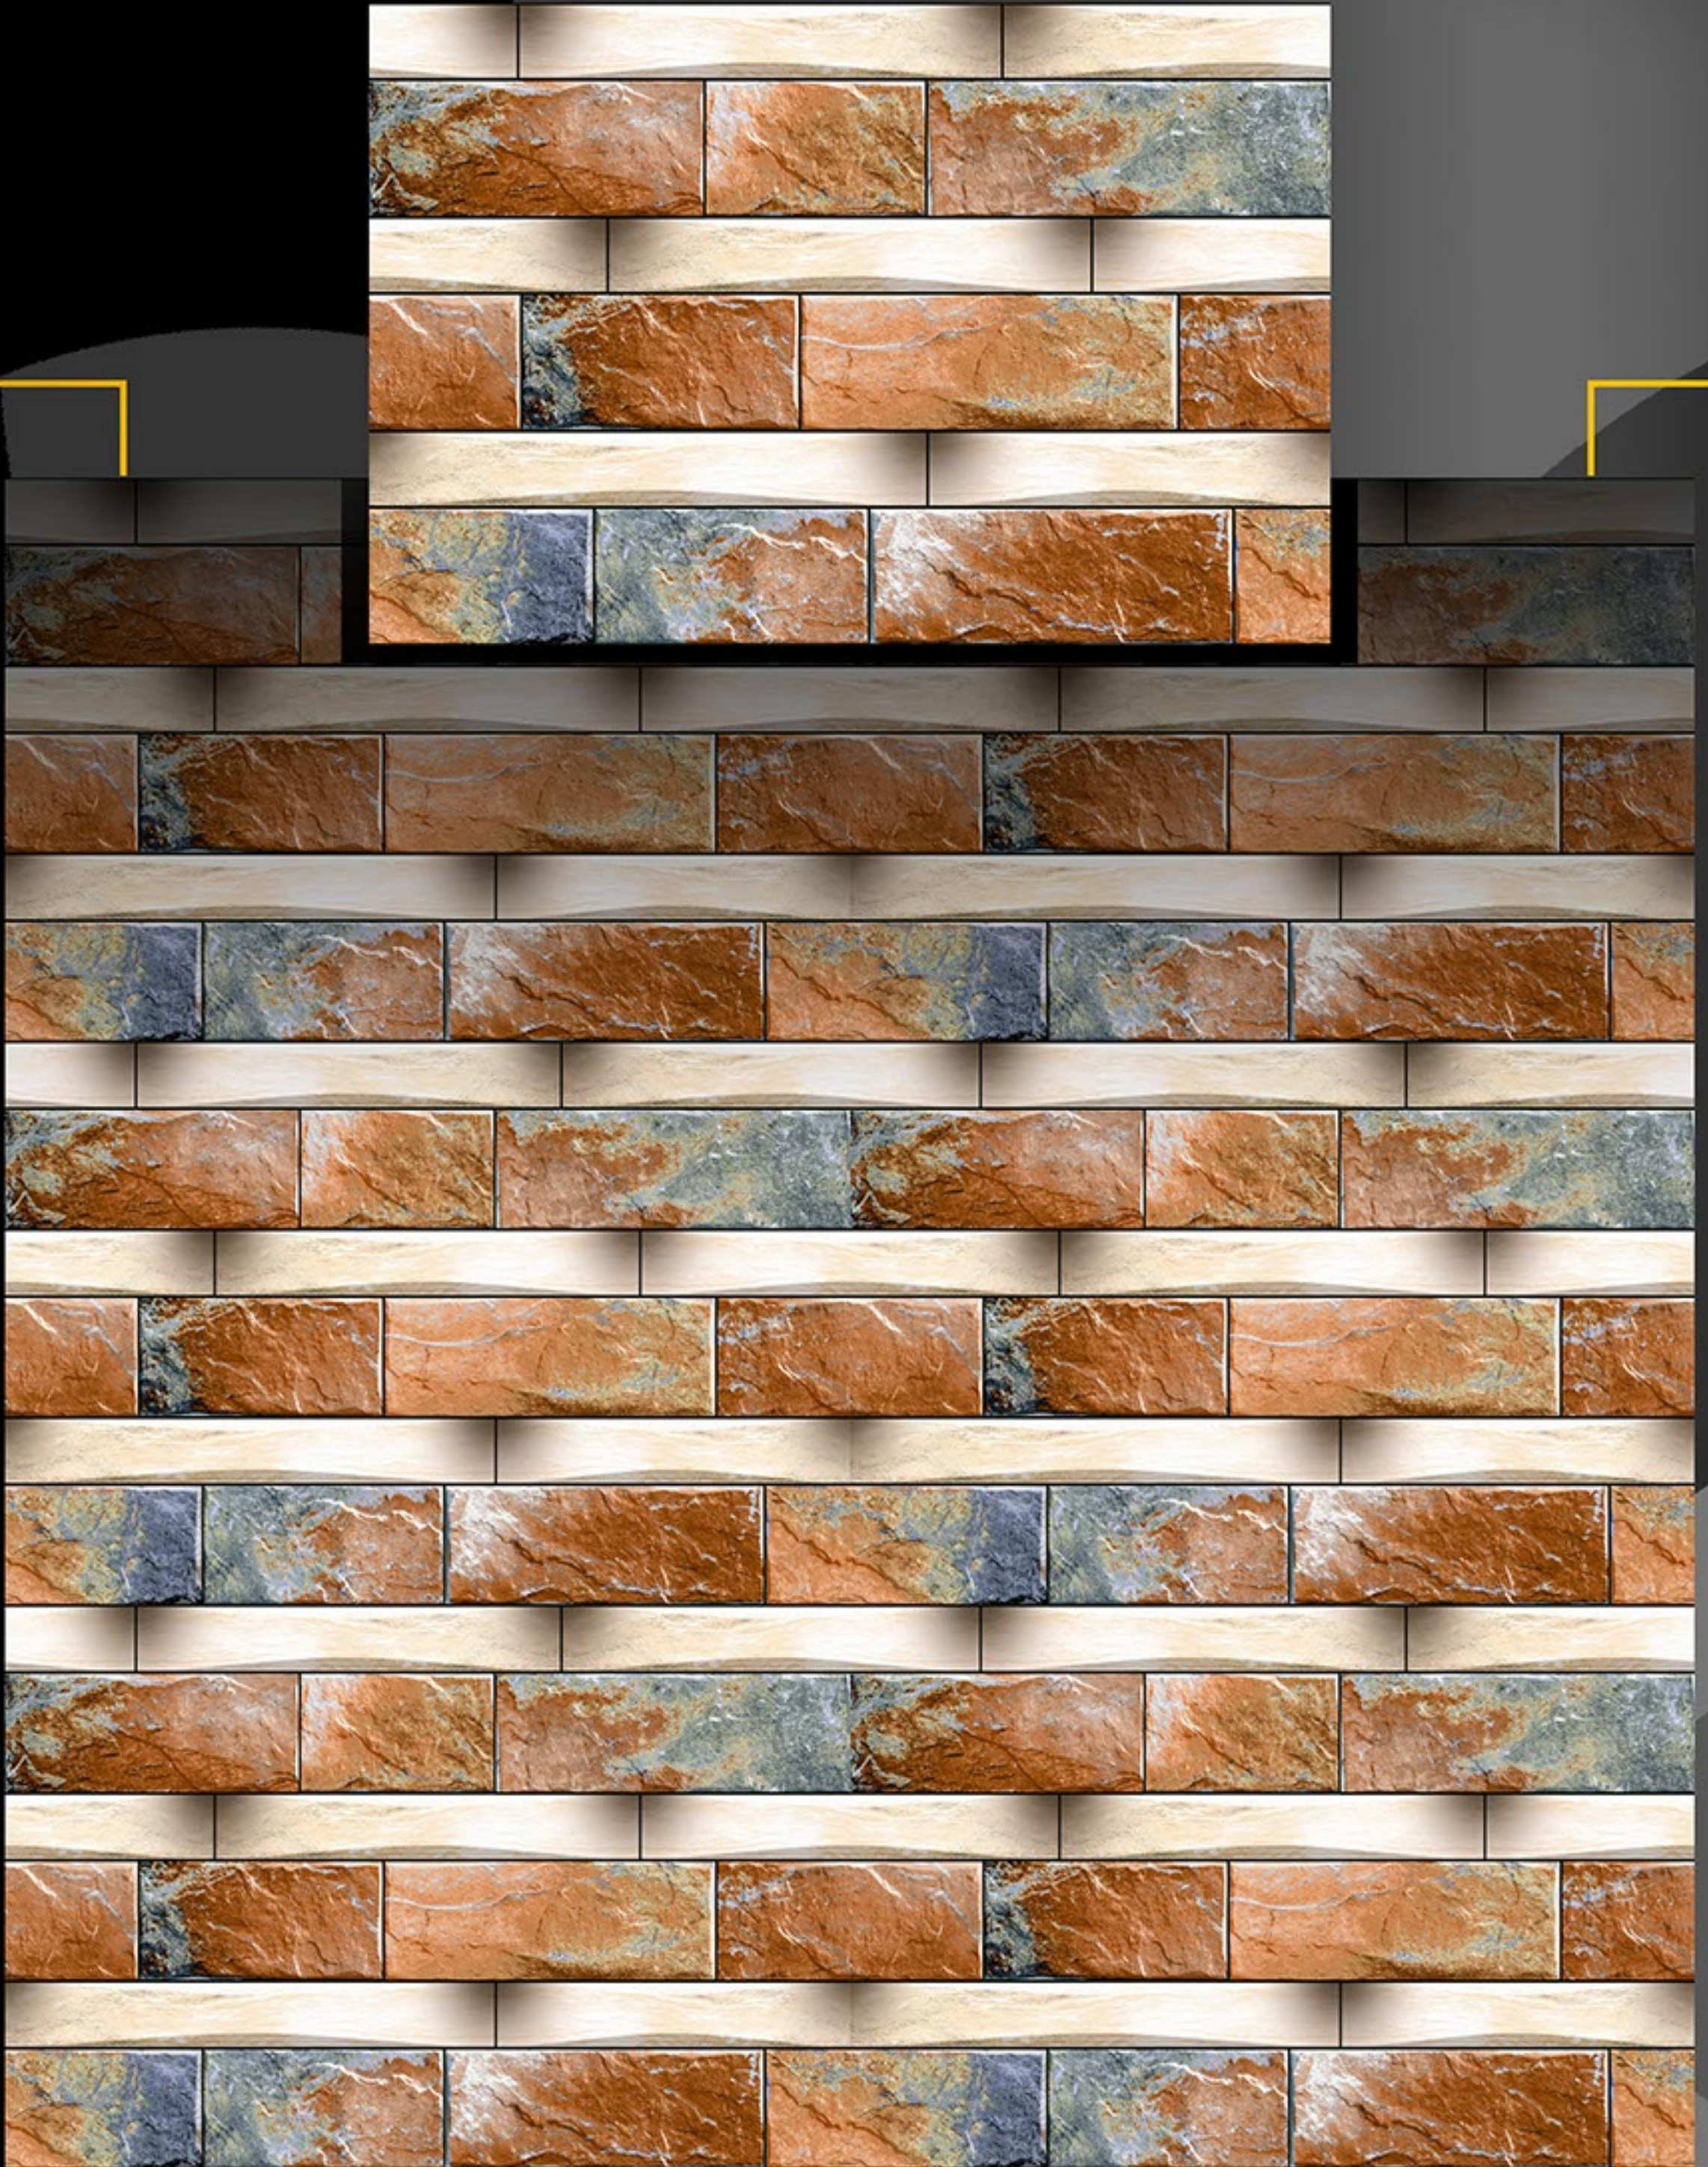

**ELEVATION SERIES**

**PLAIN**

**D.N. 2551 - GLOSSY**

**D.N. 4551 - MATT**

**300x450 mm**

DEGITAL WALL TILES

**ELEVATION SERIES**

**PLAIN**