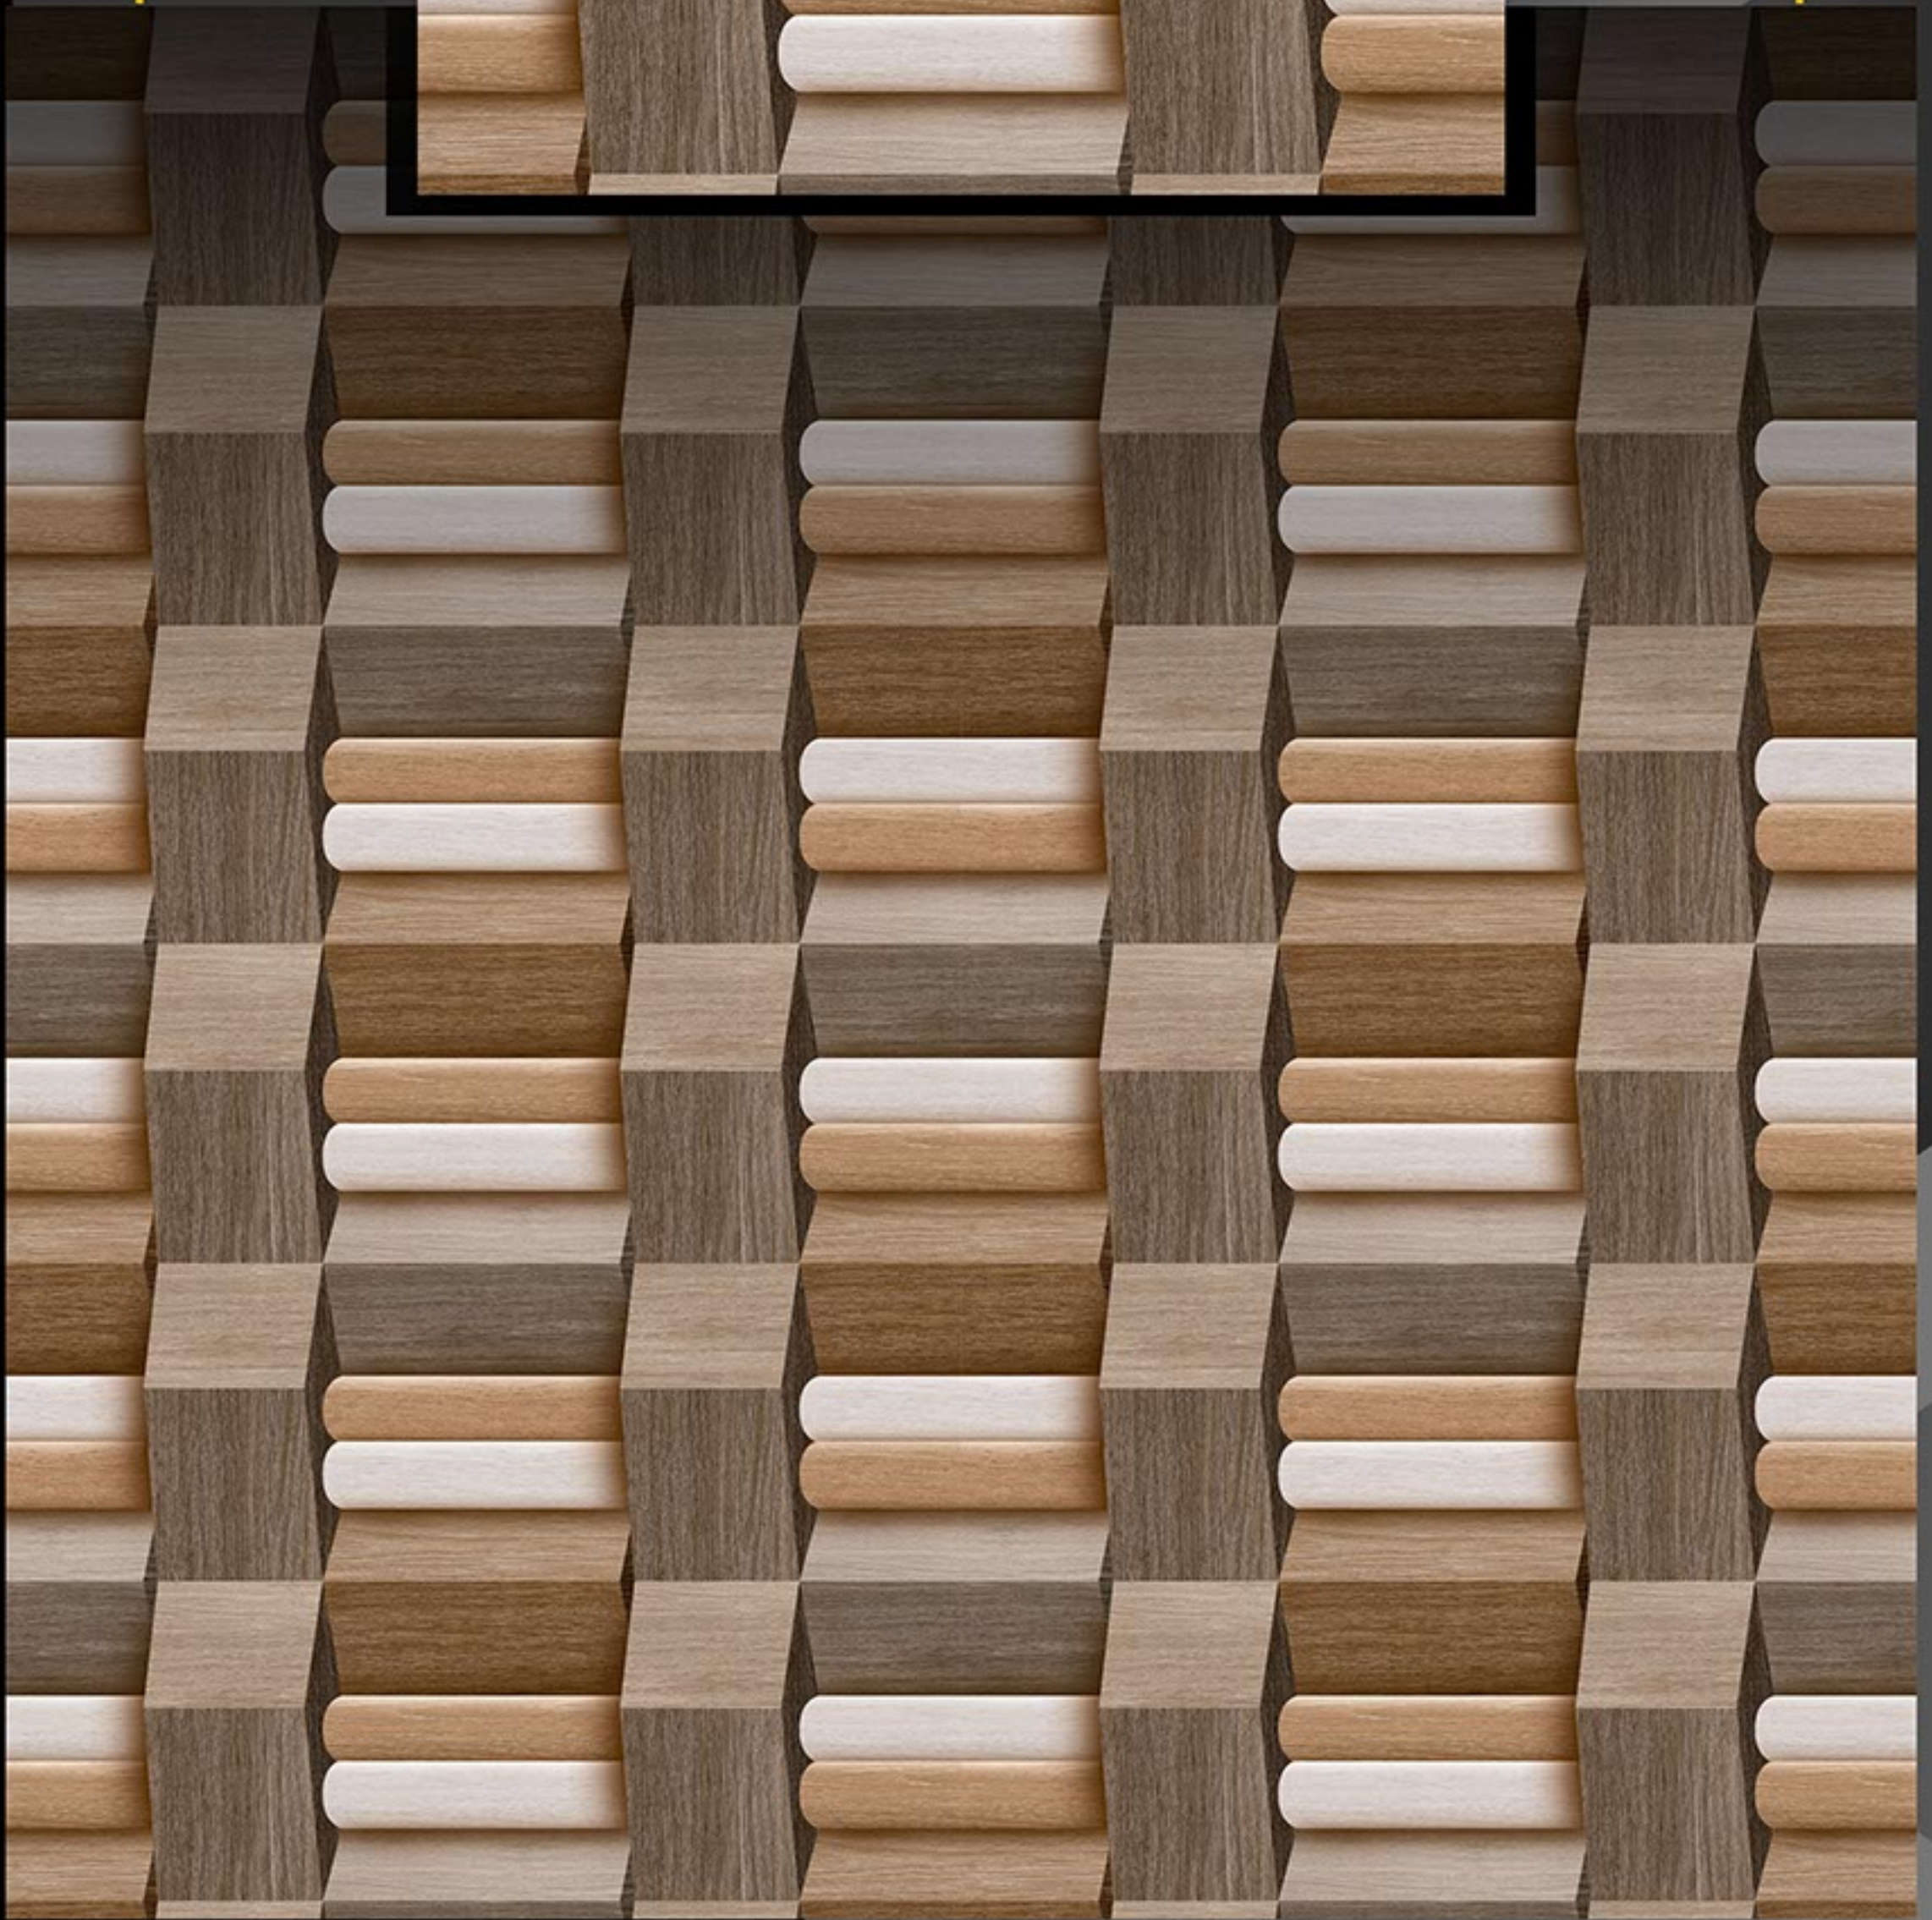

**D.N. 2575 - GLOSSY**

**D.N. 4575 - MATT**

**300x450 mm**

DEGITAL WALL TILES

**ELEVATION SERIES**

**PLAIN**

**D.N. 2576 - GLOSSY**

**D.N. 4576 - MATT**