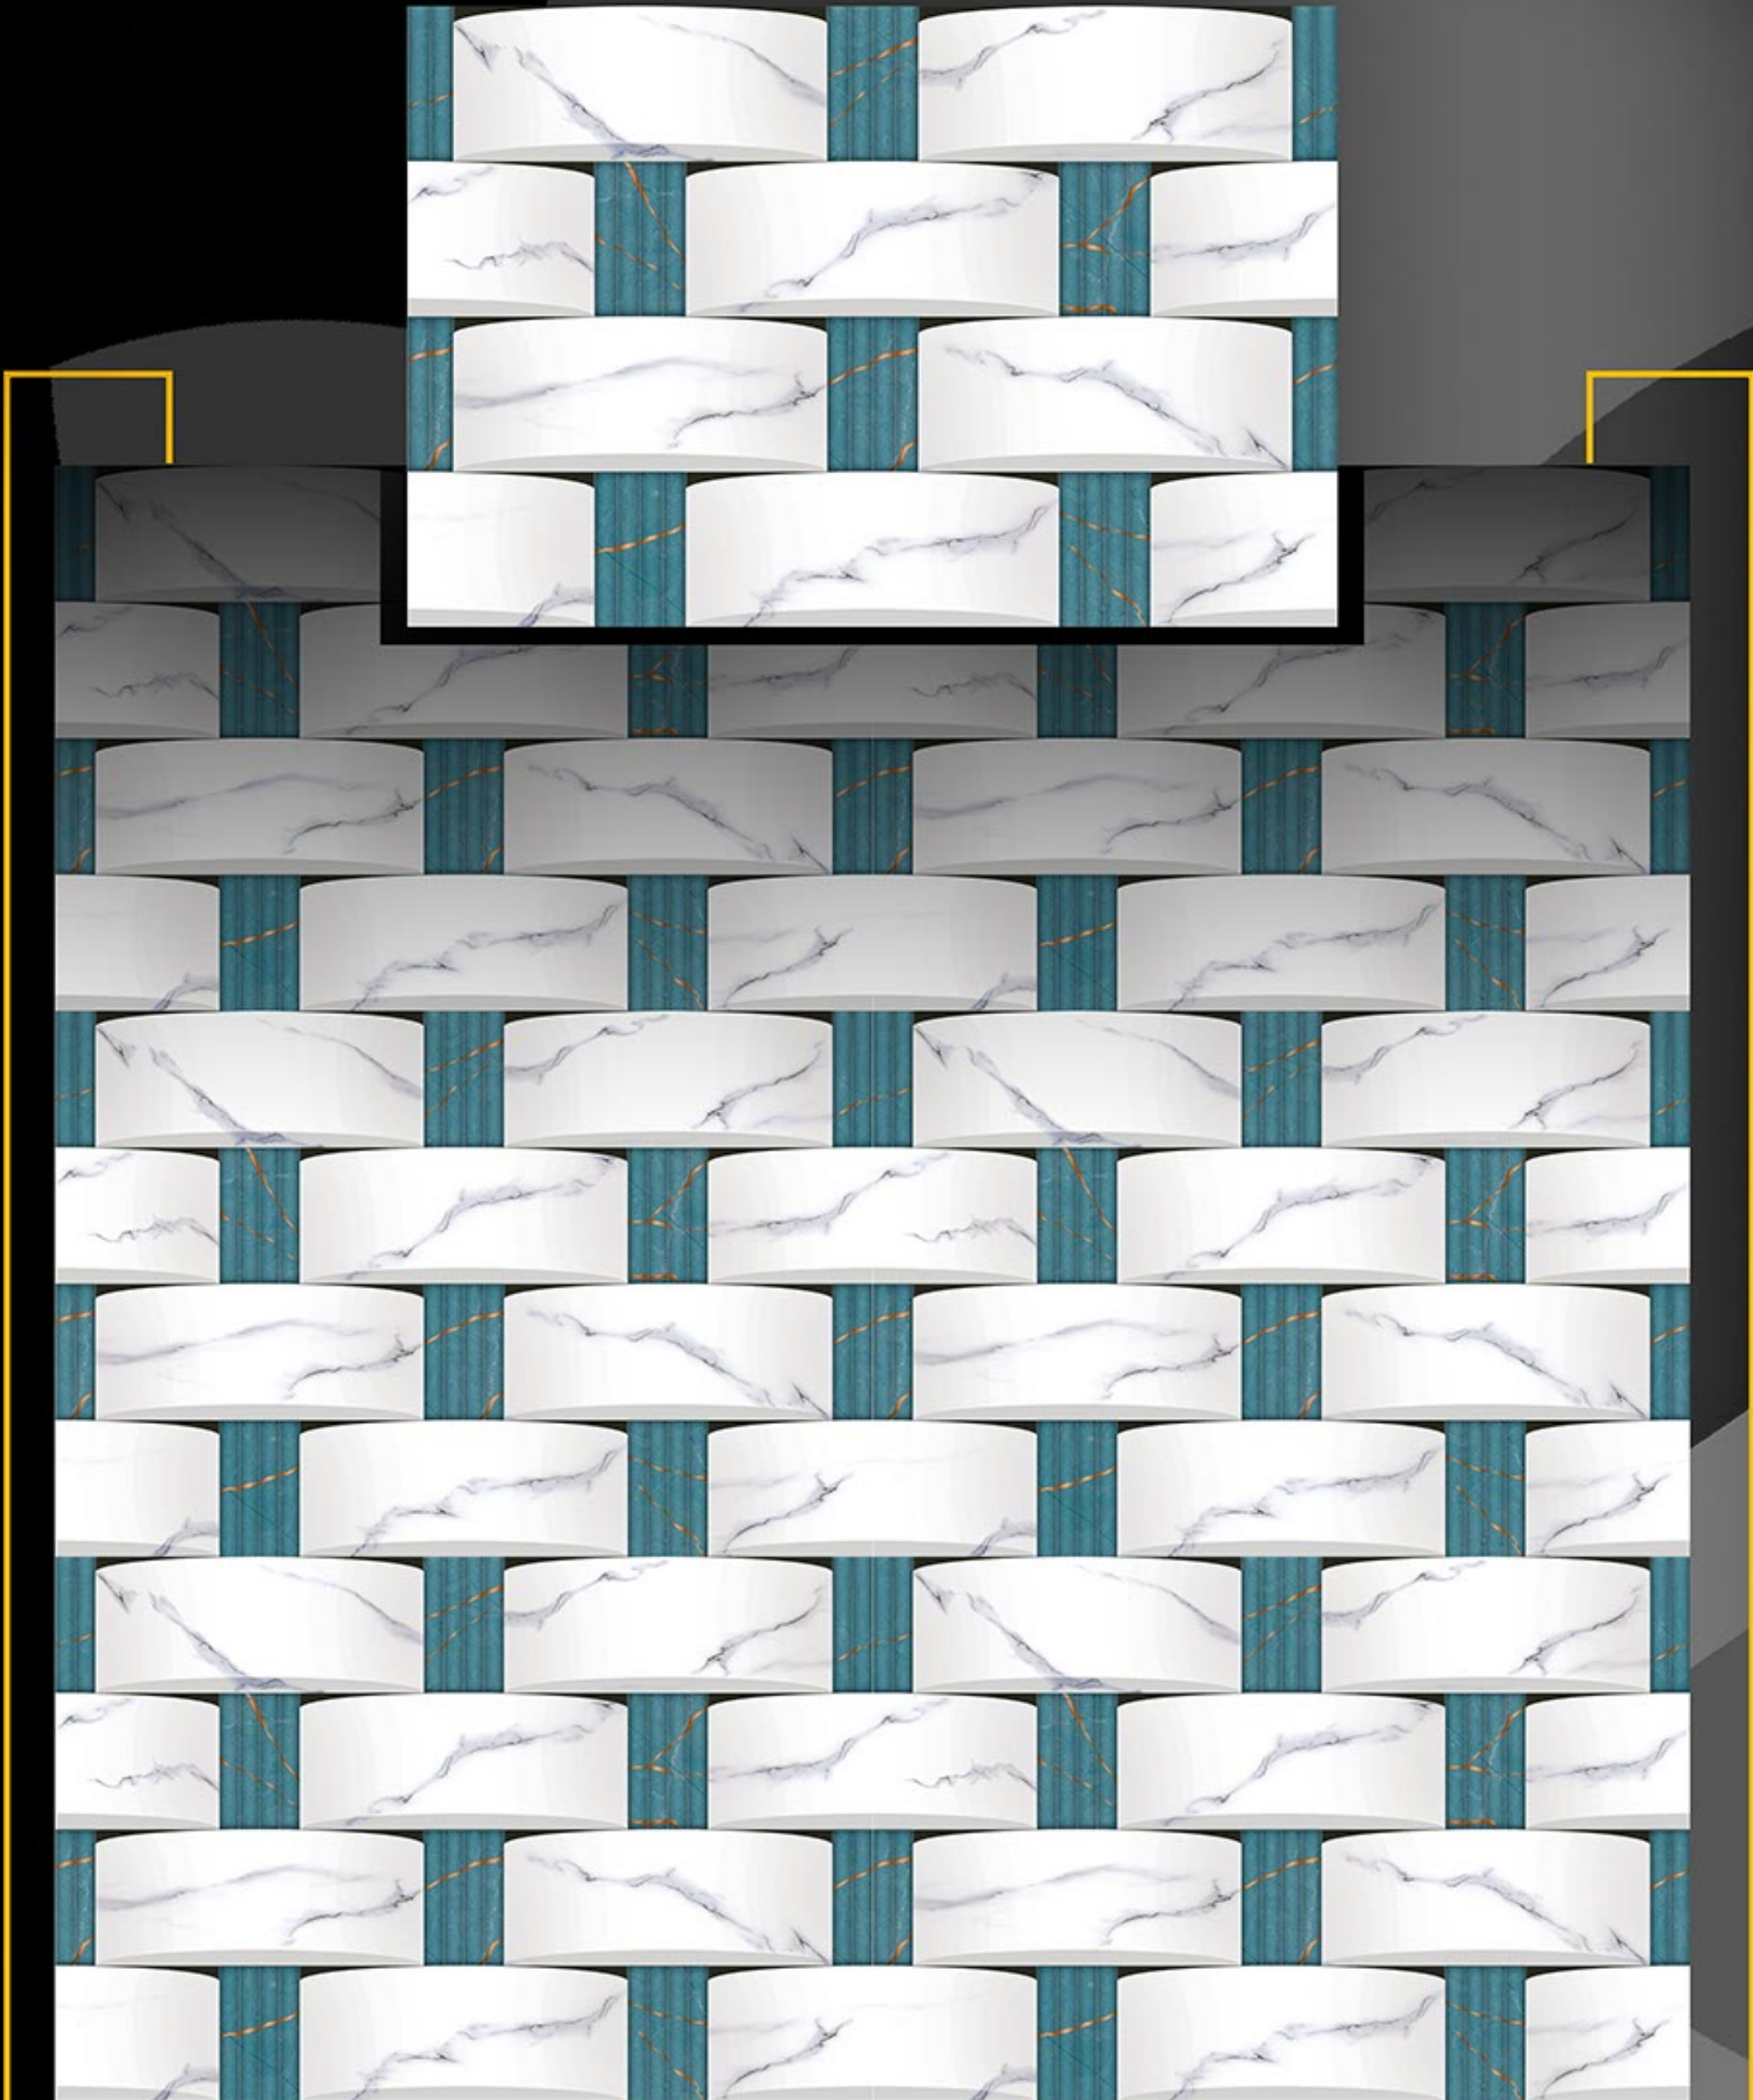

**ELEVATION SERIES**

**PLAIN**

**D.N. 2590 - GLOSSY**

**D.N. 4590 - MATT**

**300x450 mm**

DIGITAL WALL TILES

**ELEVATION SERIES**

**D.N. 2591 - GLOSSY**