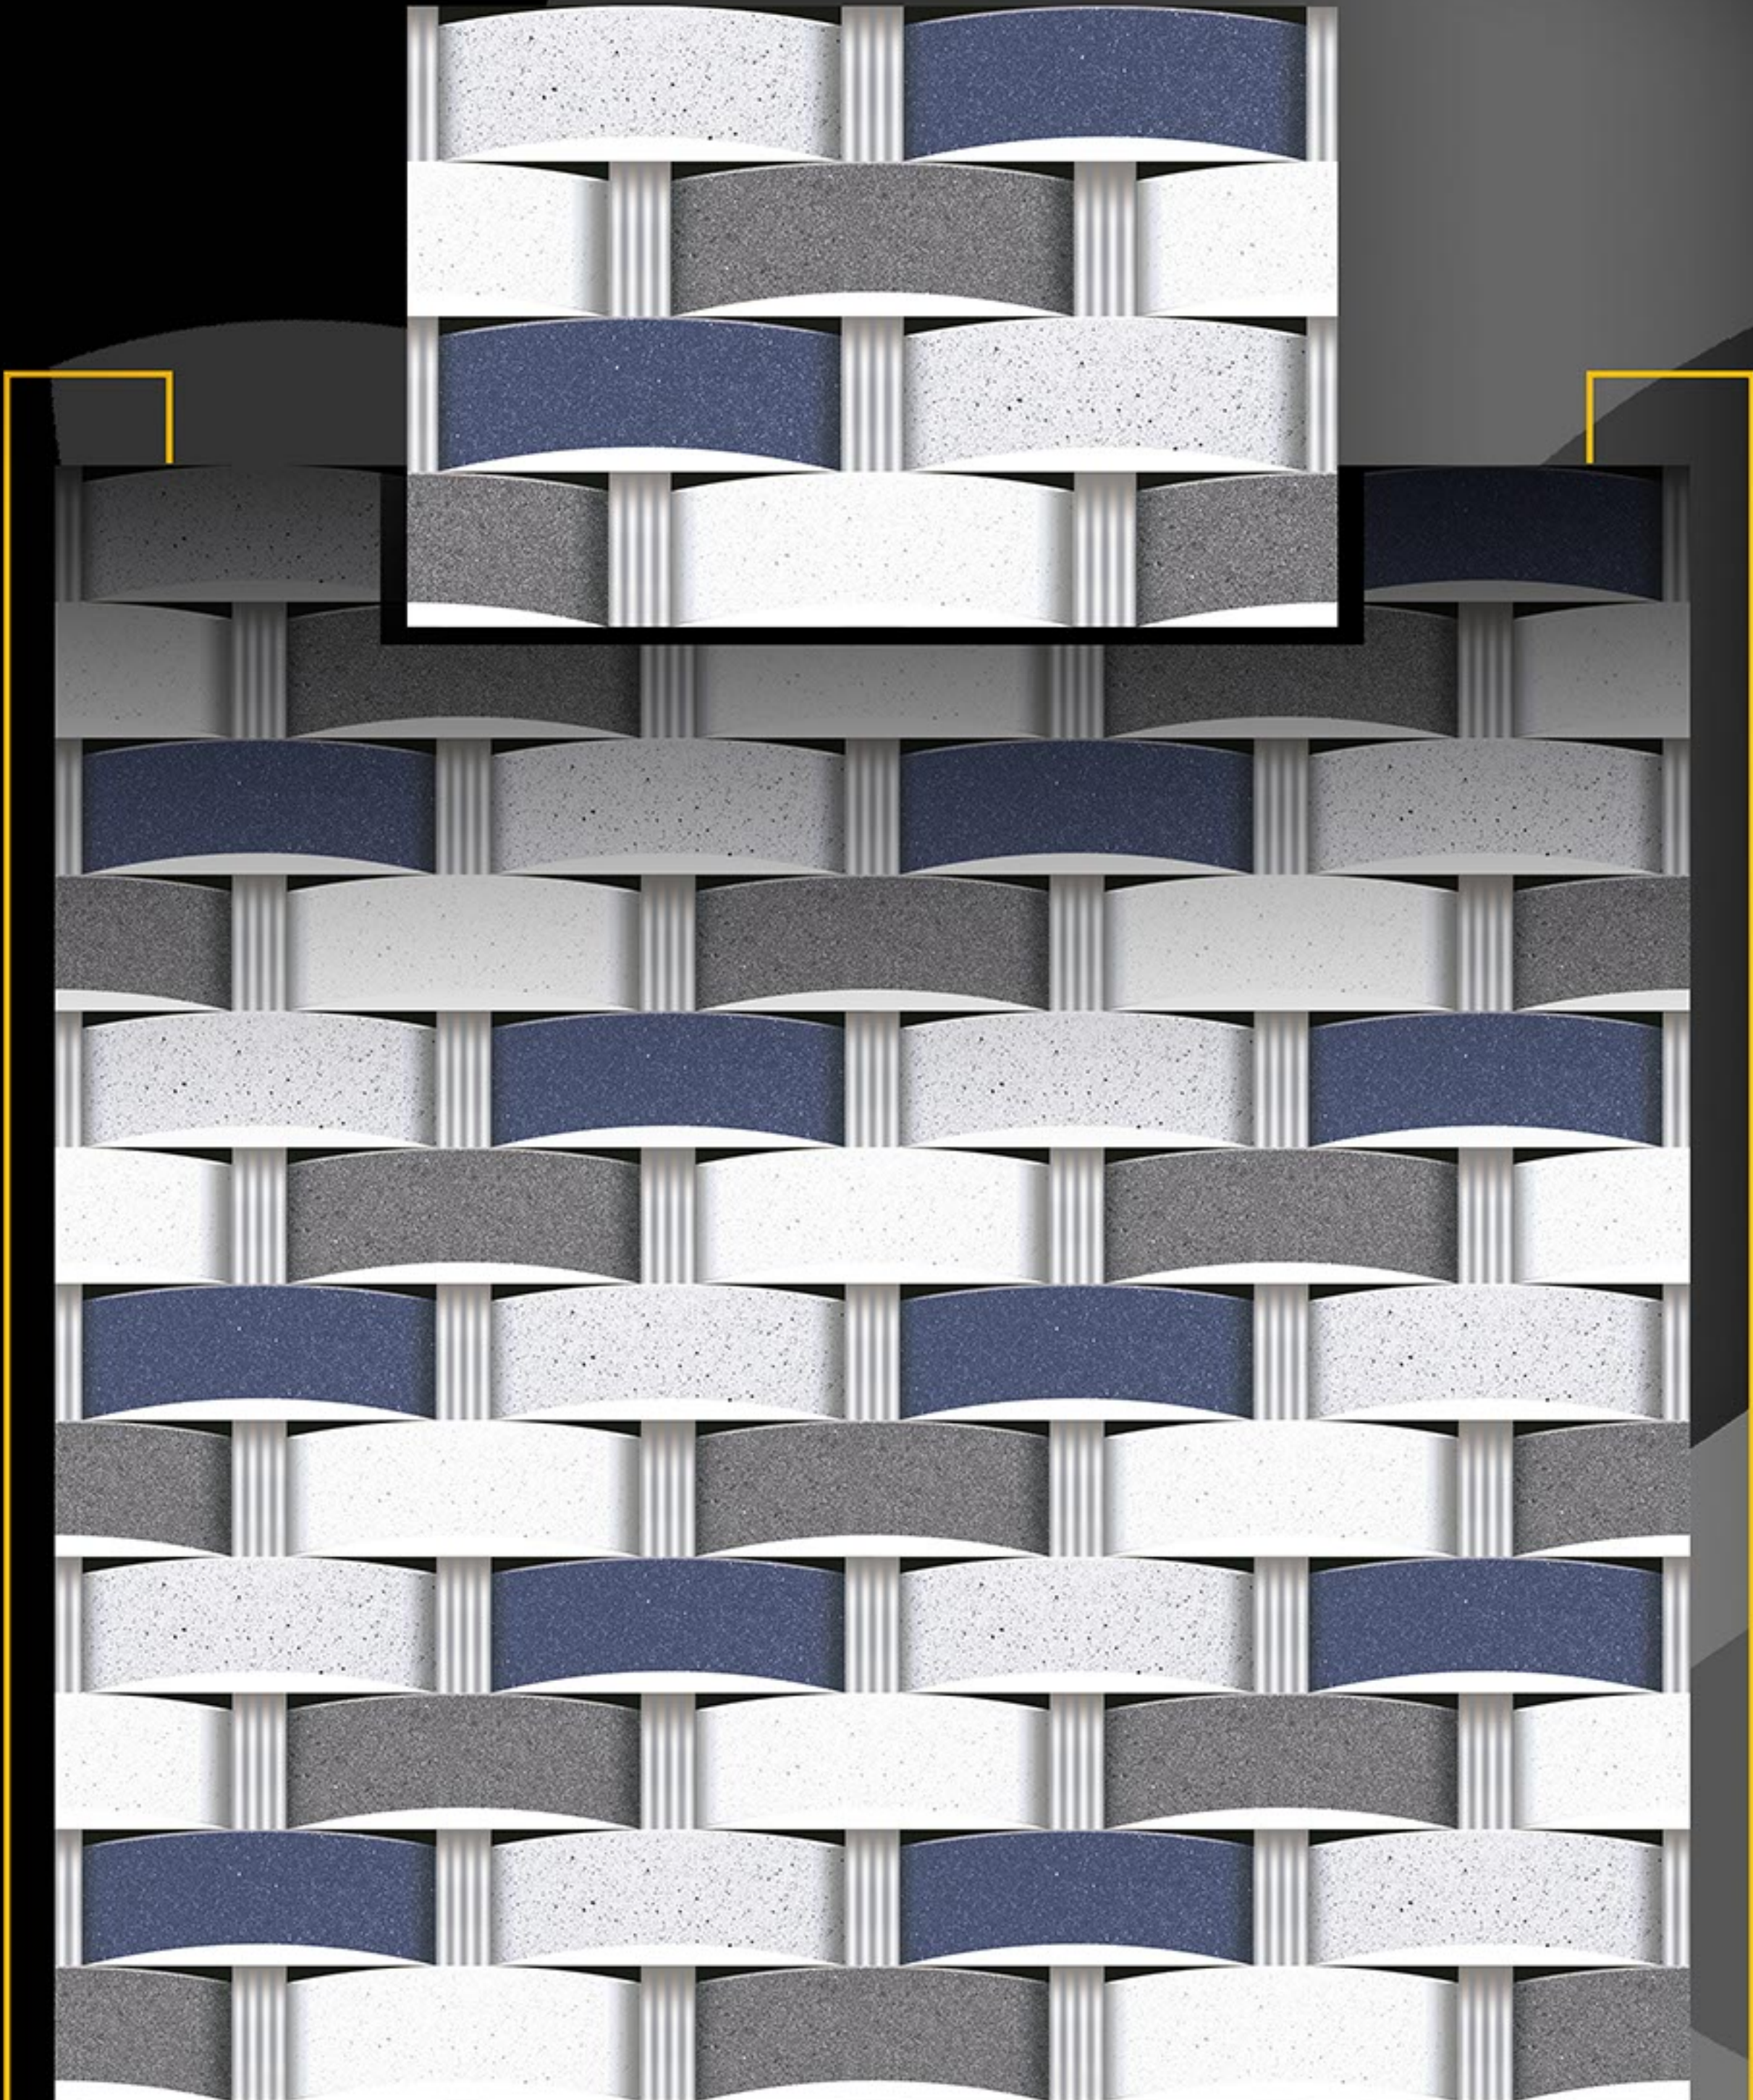

**ELEVATION SERIES**

**PLAIN**

**D.N. 2586 - GLOSSY**

**D.N. 4586 - MATT**

**300x450 mm**

DEGITAL WALL TILES

**ELEVATION SERIES**

**PLAIN**