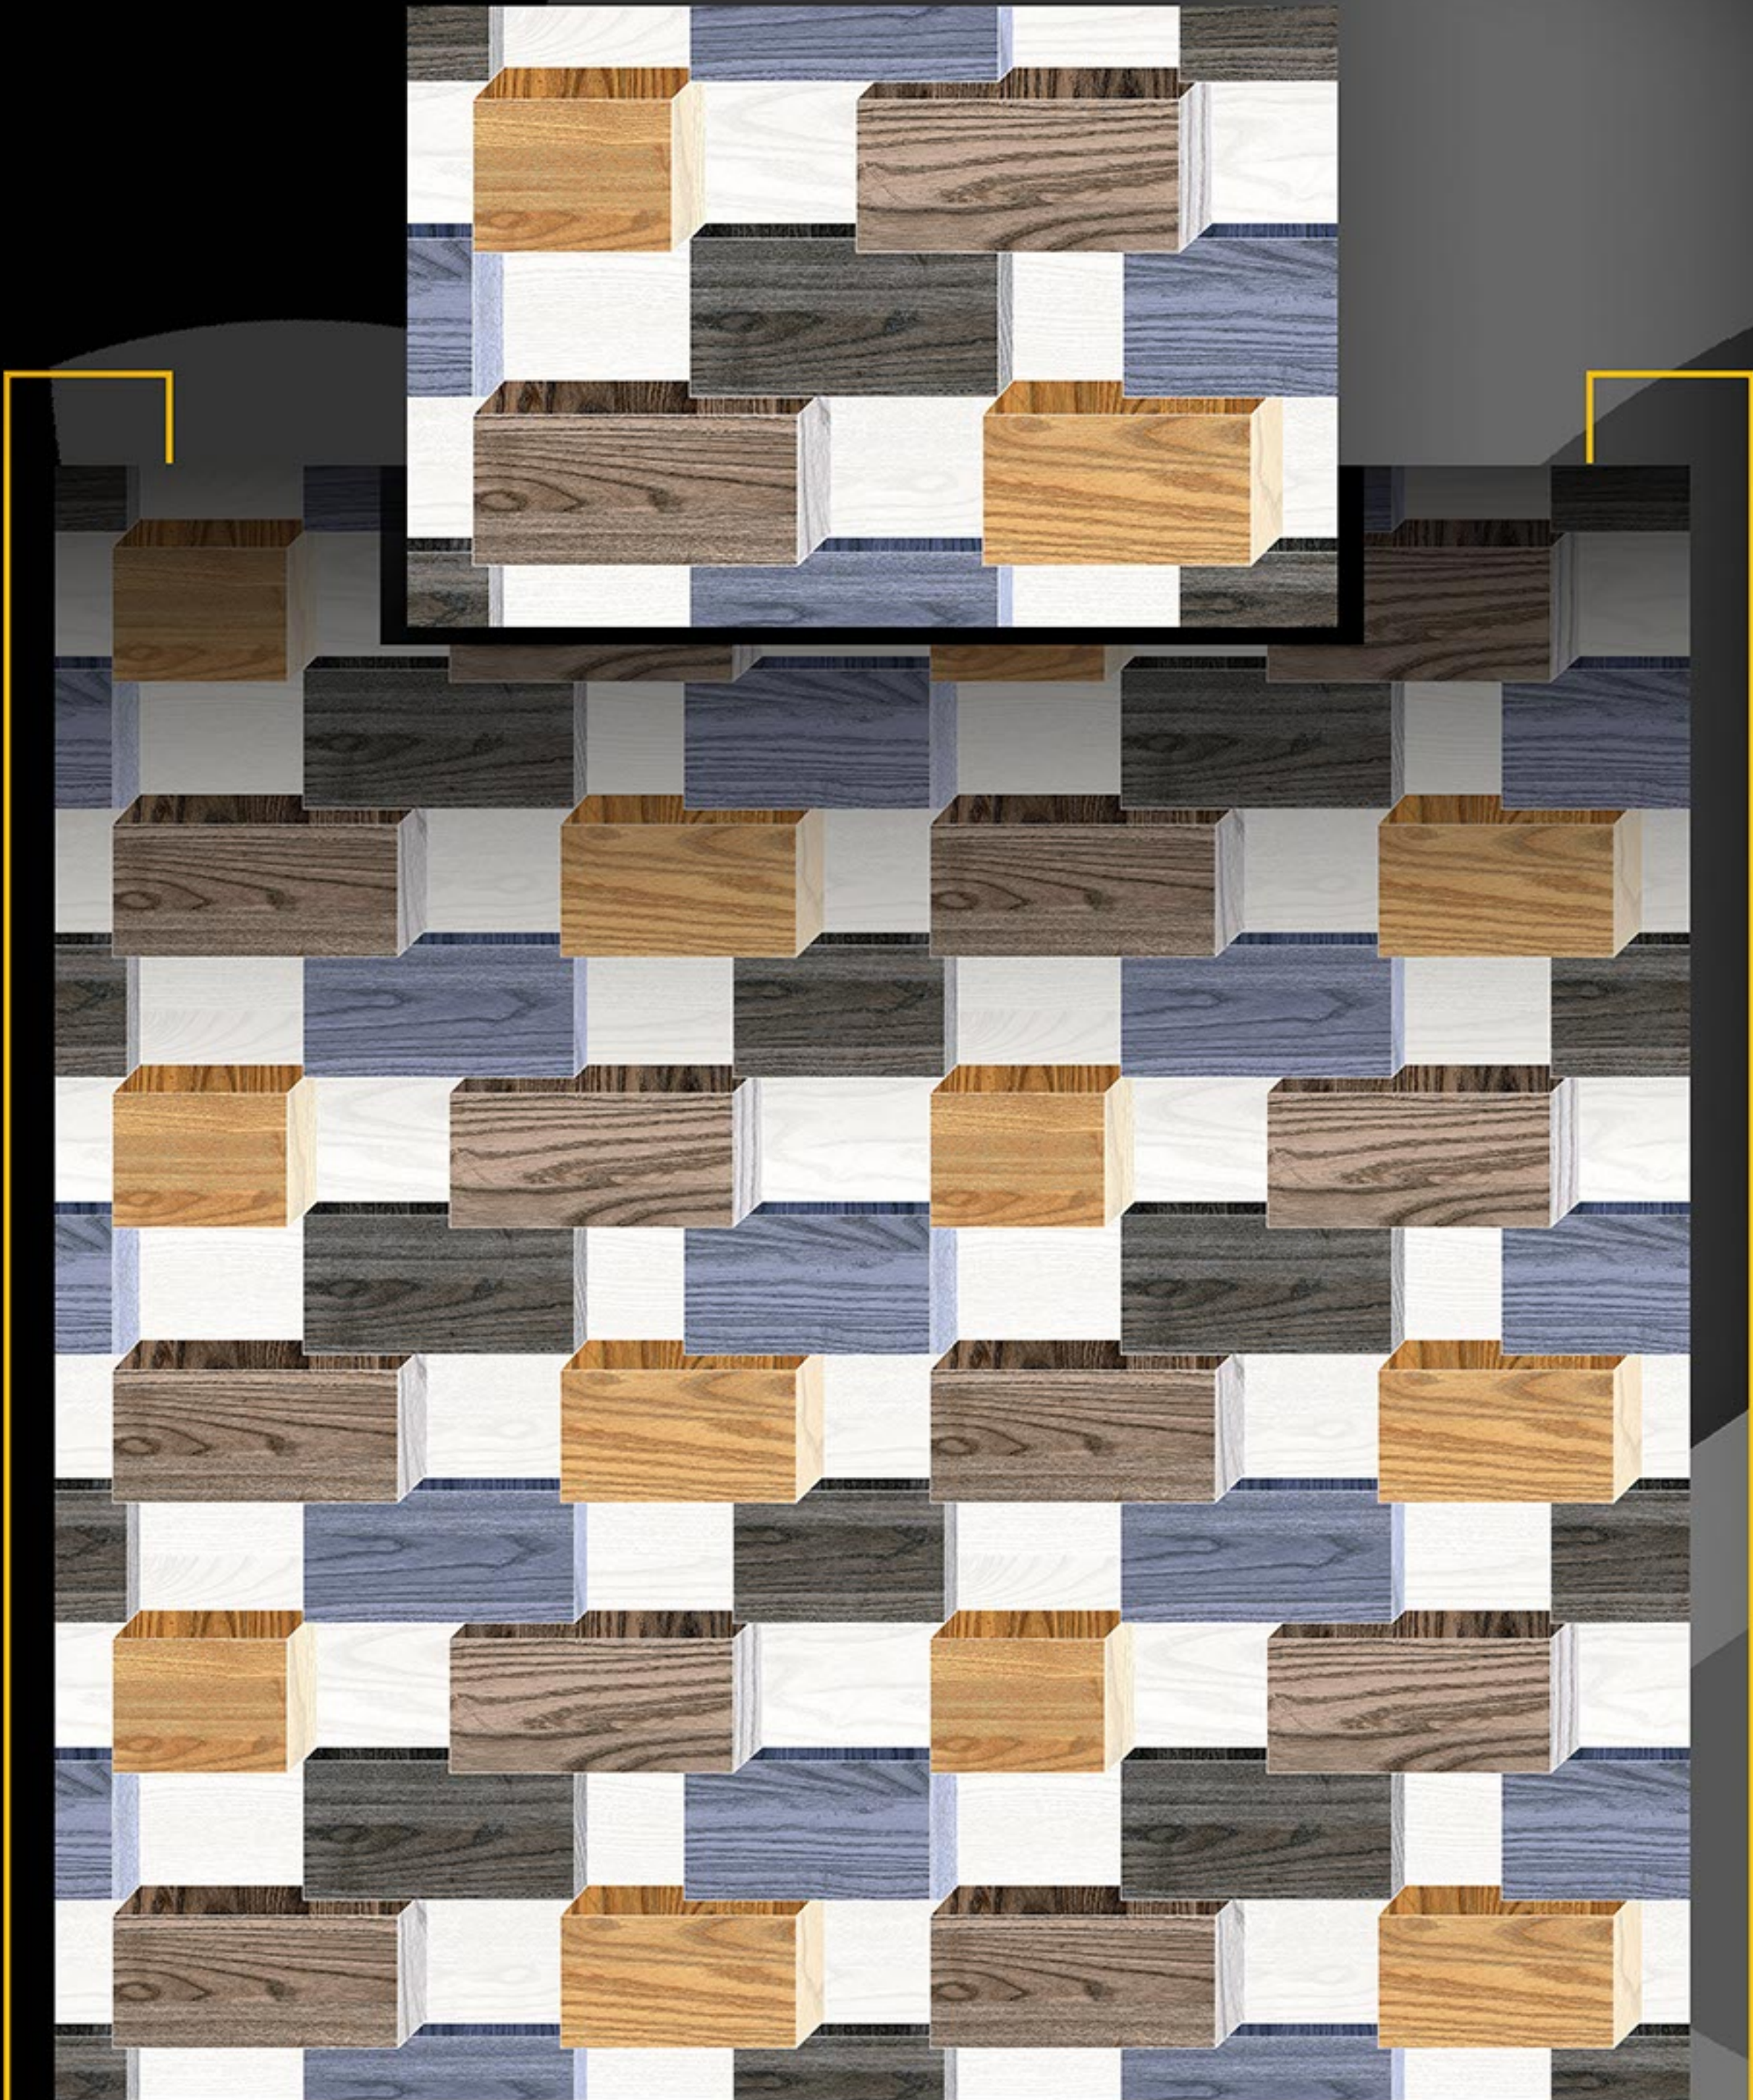

**ELEVATION SERIES**

**PLAIN**

**D.N. 2538 - GLOSSY**

**D.N. 4538 - MATT**

**300x450 mm**

DIGITAL WALL TILES

**ELEVATION SERIES**

**PLAIN**