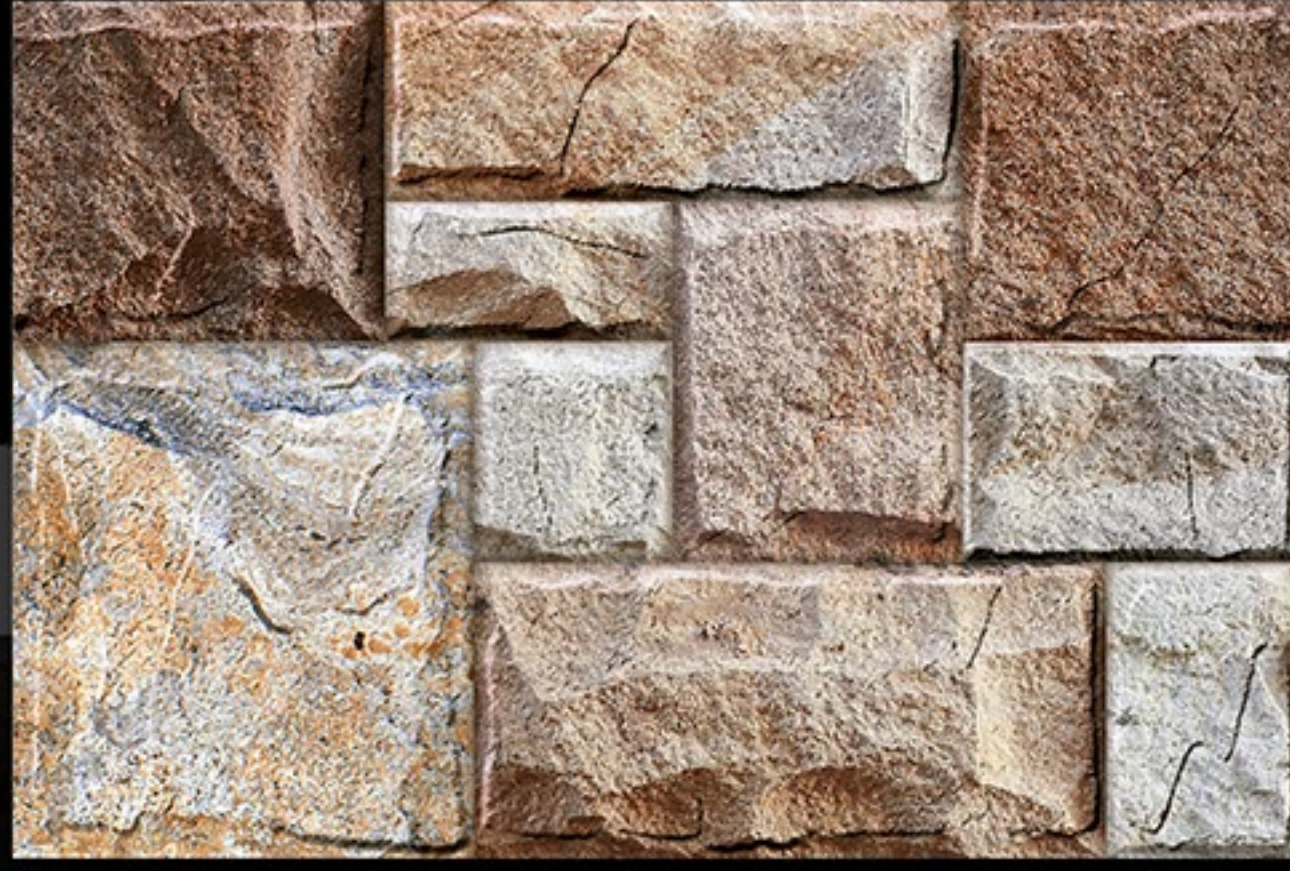

**ELEVATION SERIES**

**PLAIN**

**D.N. 2520 - GLOSSY**

**D.N. 4520 - MATT**

**300x450 mm**

DEGITAL WALL TILES

**ELEVATION SERIES**

**PLAIN**