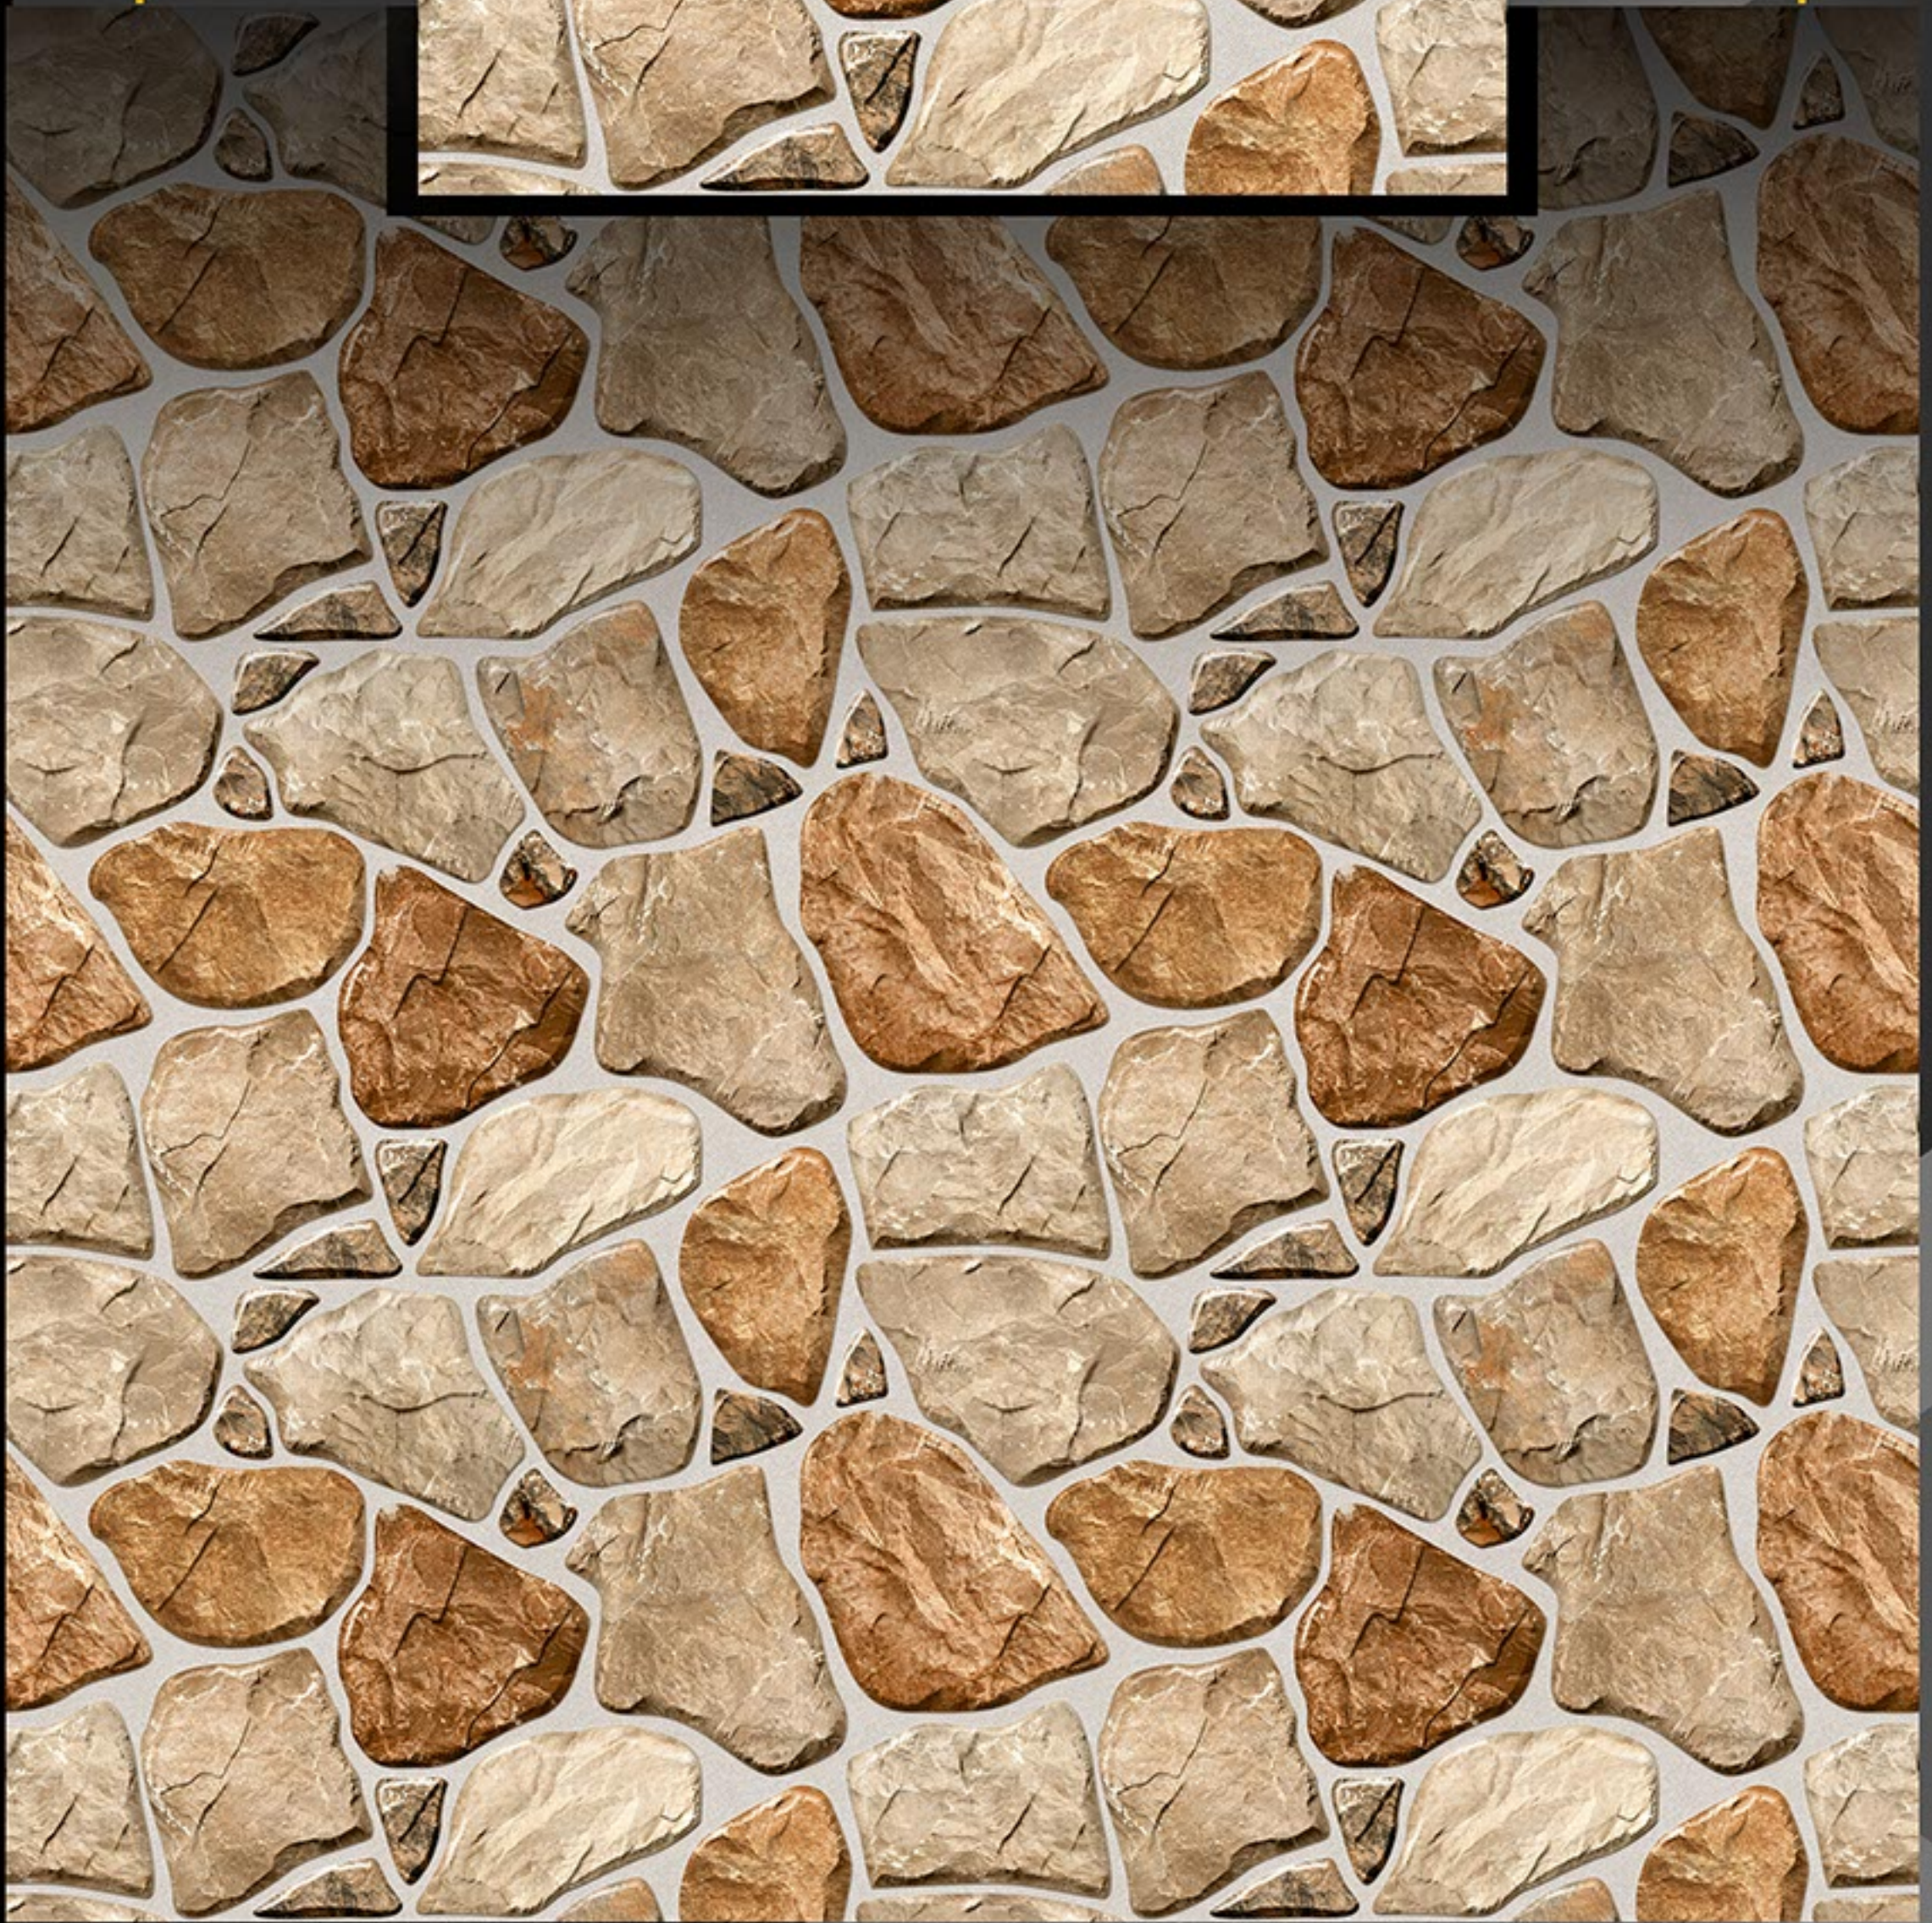

**ELEVATION SERIES**

**PLAIN**

**D.N. 2574 - GLOSSY**

**D.N. 4574 - MATT**

**300x450 mm**

DIGITAL WALL TILES

**ELEVATION SERIES**

**PLAIN**