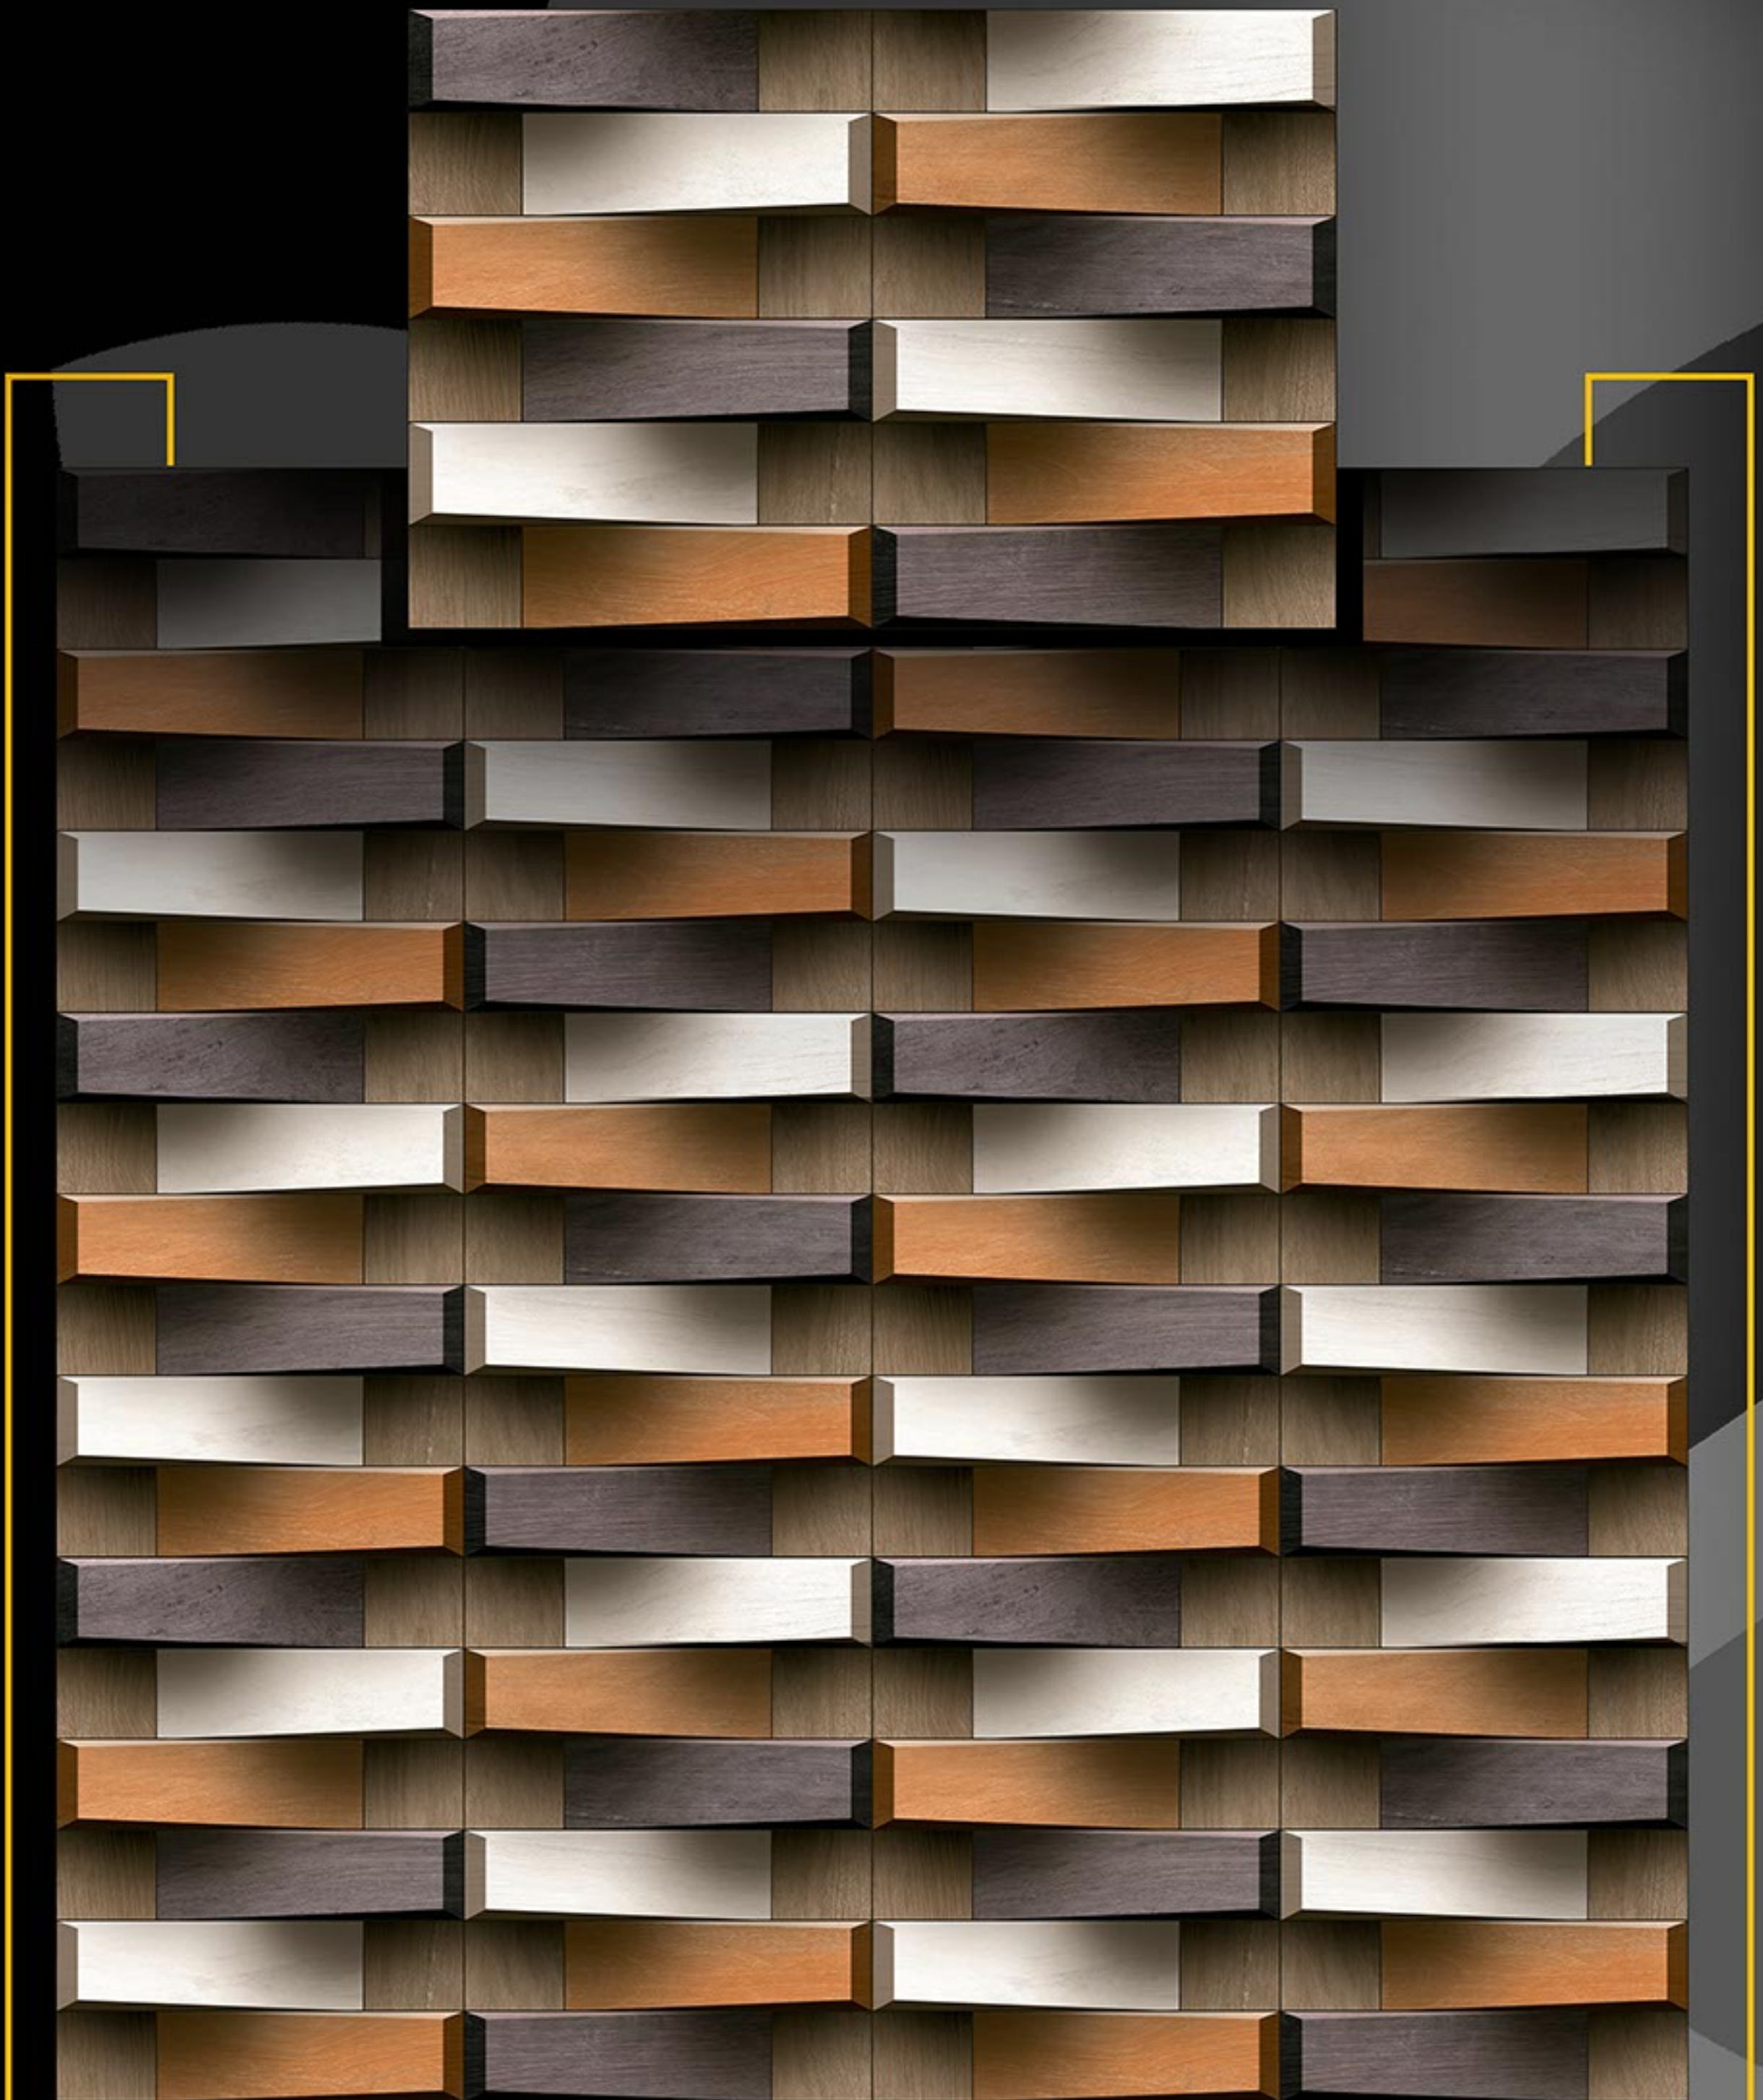

**D.N. 2571 - GLOSSY**

**D.N. 4571 - MATT**

**300x450 mm**

DEGITAL WALL TILES

**ELEVATION SERIES**

**PLAIN**

**D.N. 2572 - GLOSSY**

**D.N. 4572 - MATT**