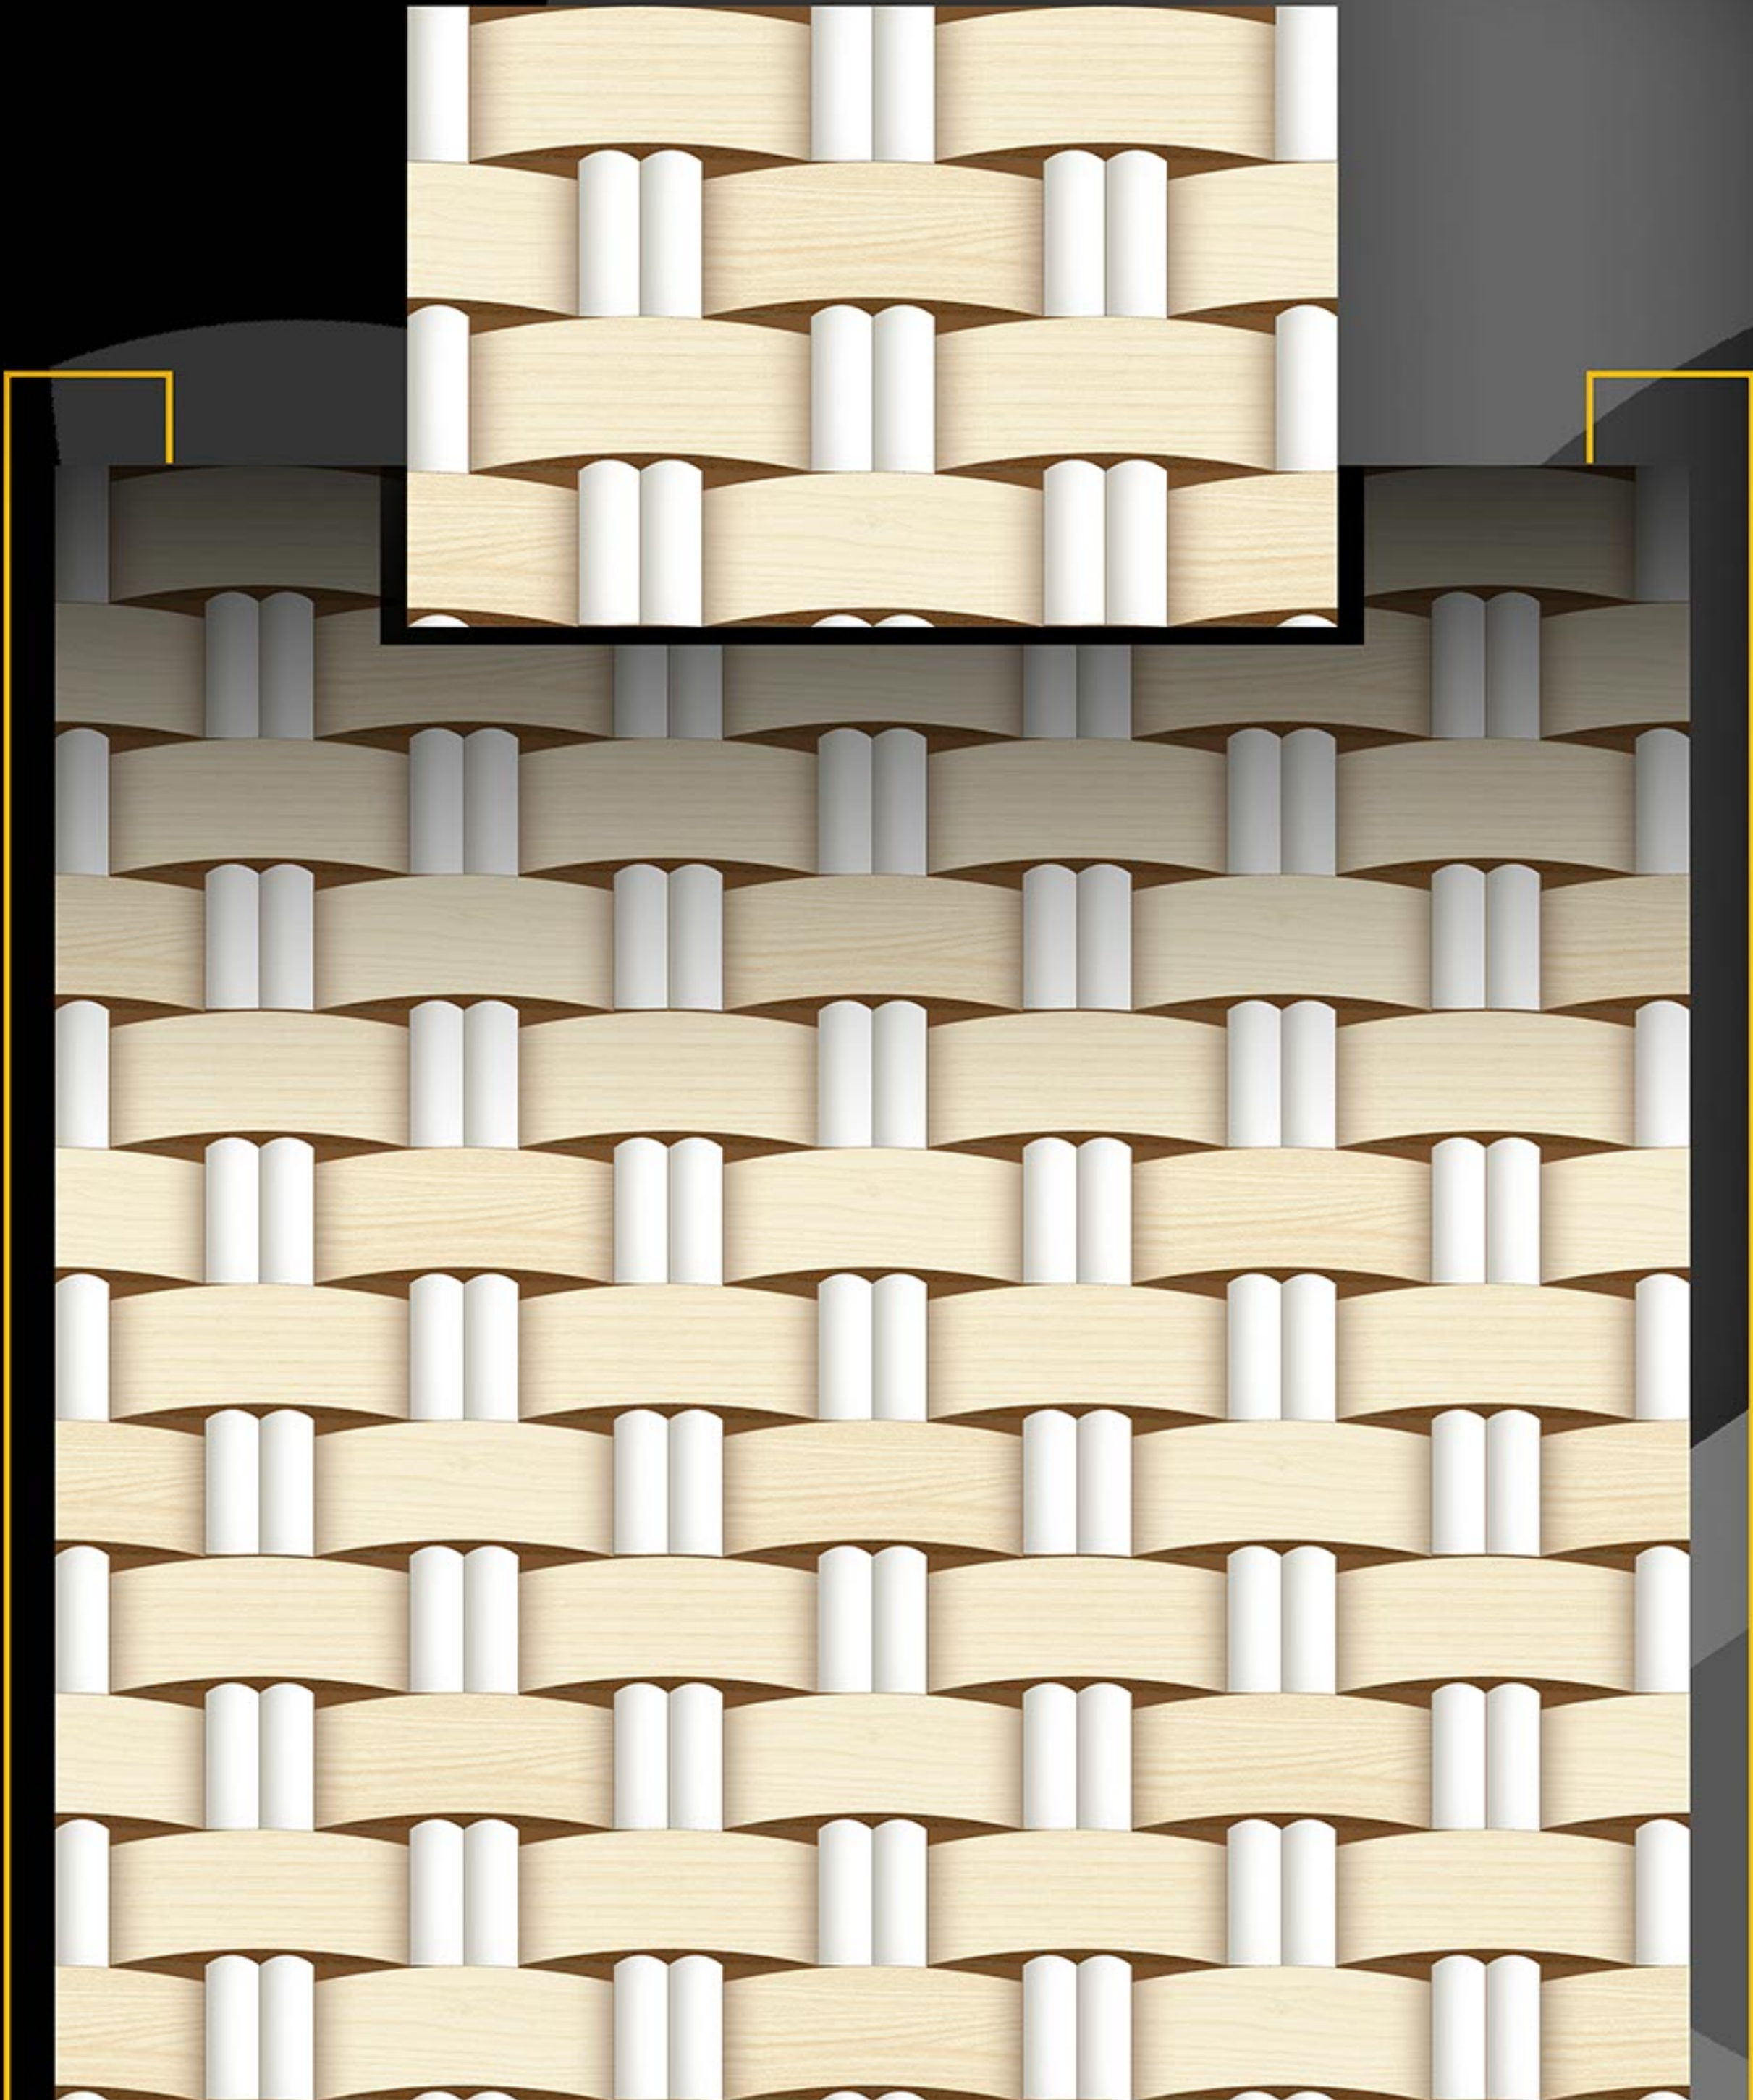

**ELEVATION SERIES**

**PLAIN**

**D.N. 2563 - GLOSSY**

**D.N. 4563 - MATT**

**300x450 mm**

DEGITAL WALL TILES

**ELEVATION SERIES**

**PLAIN**