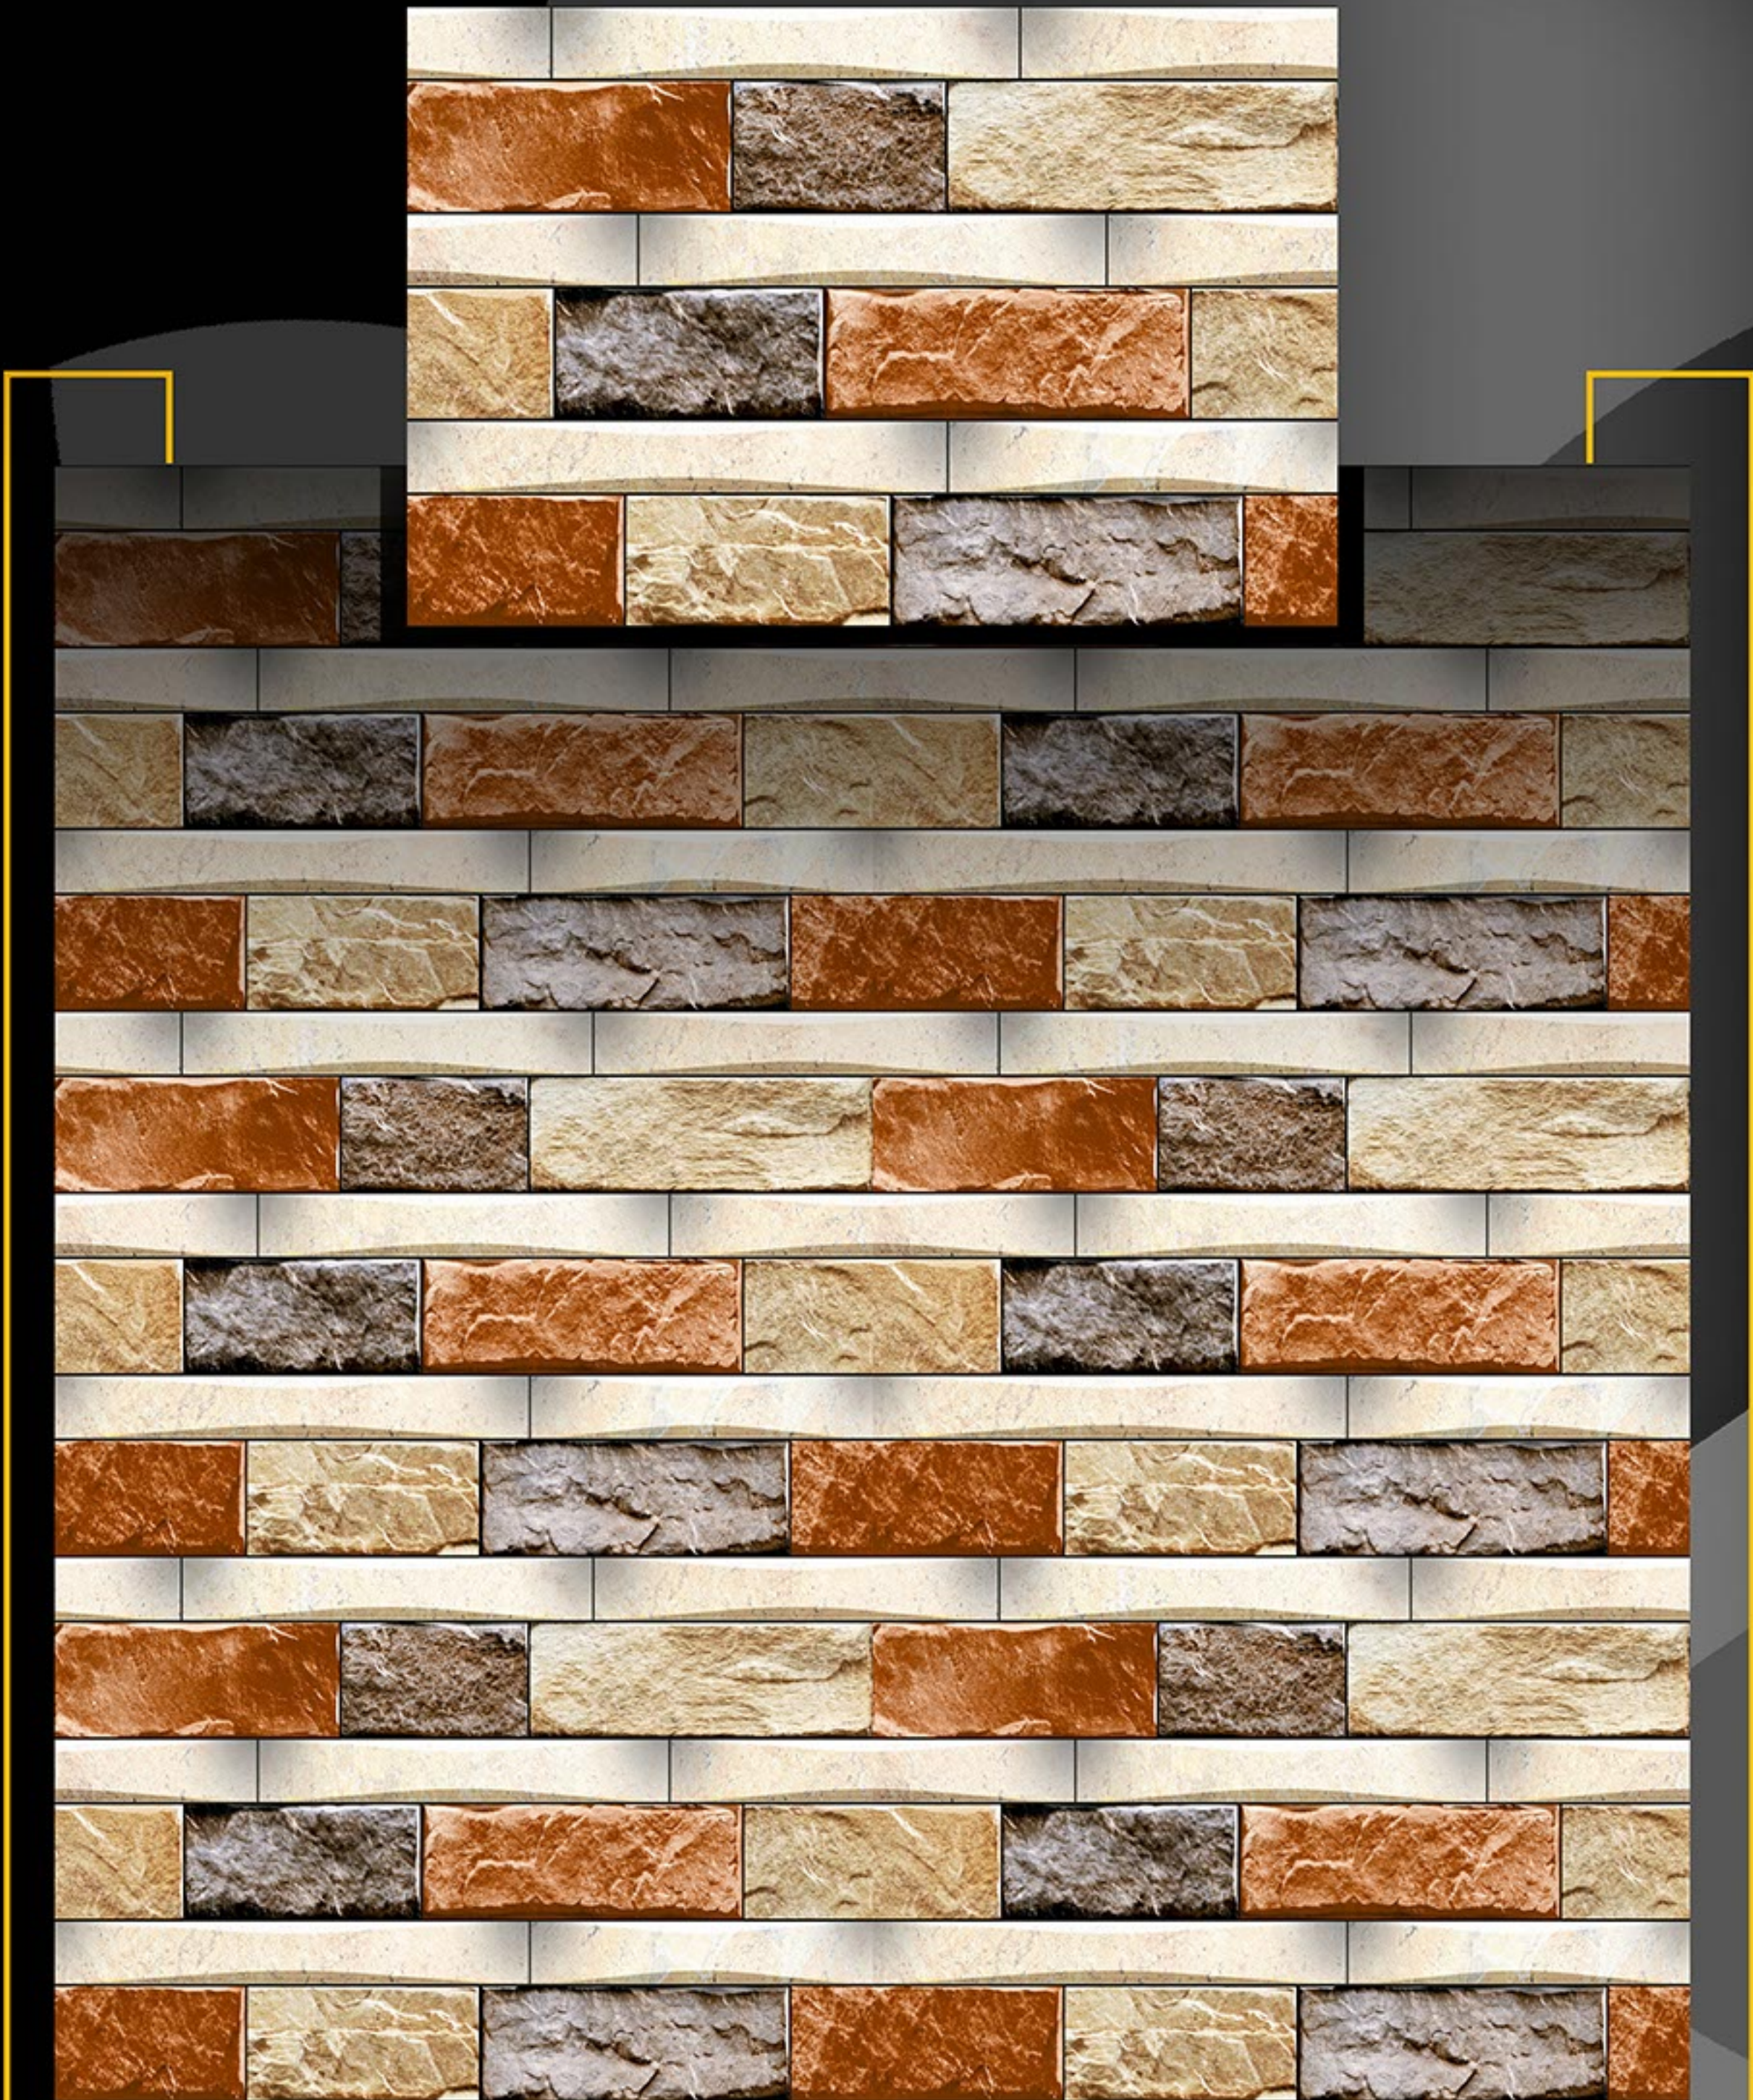

300x450 mm

DEGITAL WALL TILES

ELEVATION SERIES

PLAIN

D.N. 2555 - GLOSSY

D.N. 4555 - MATT