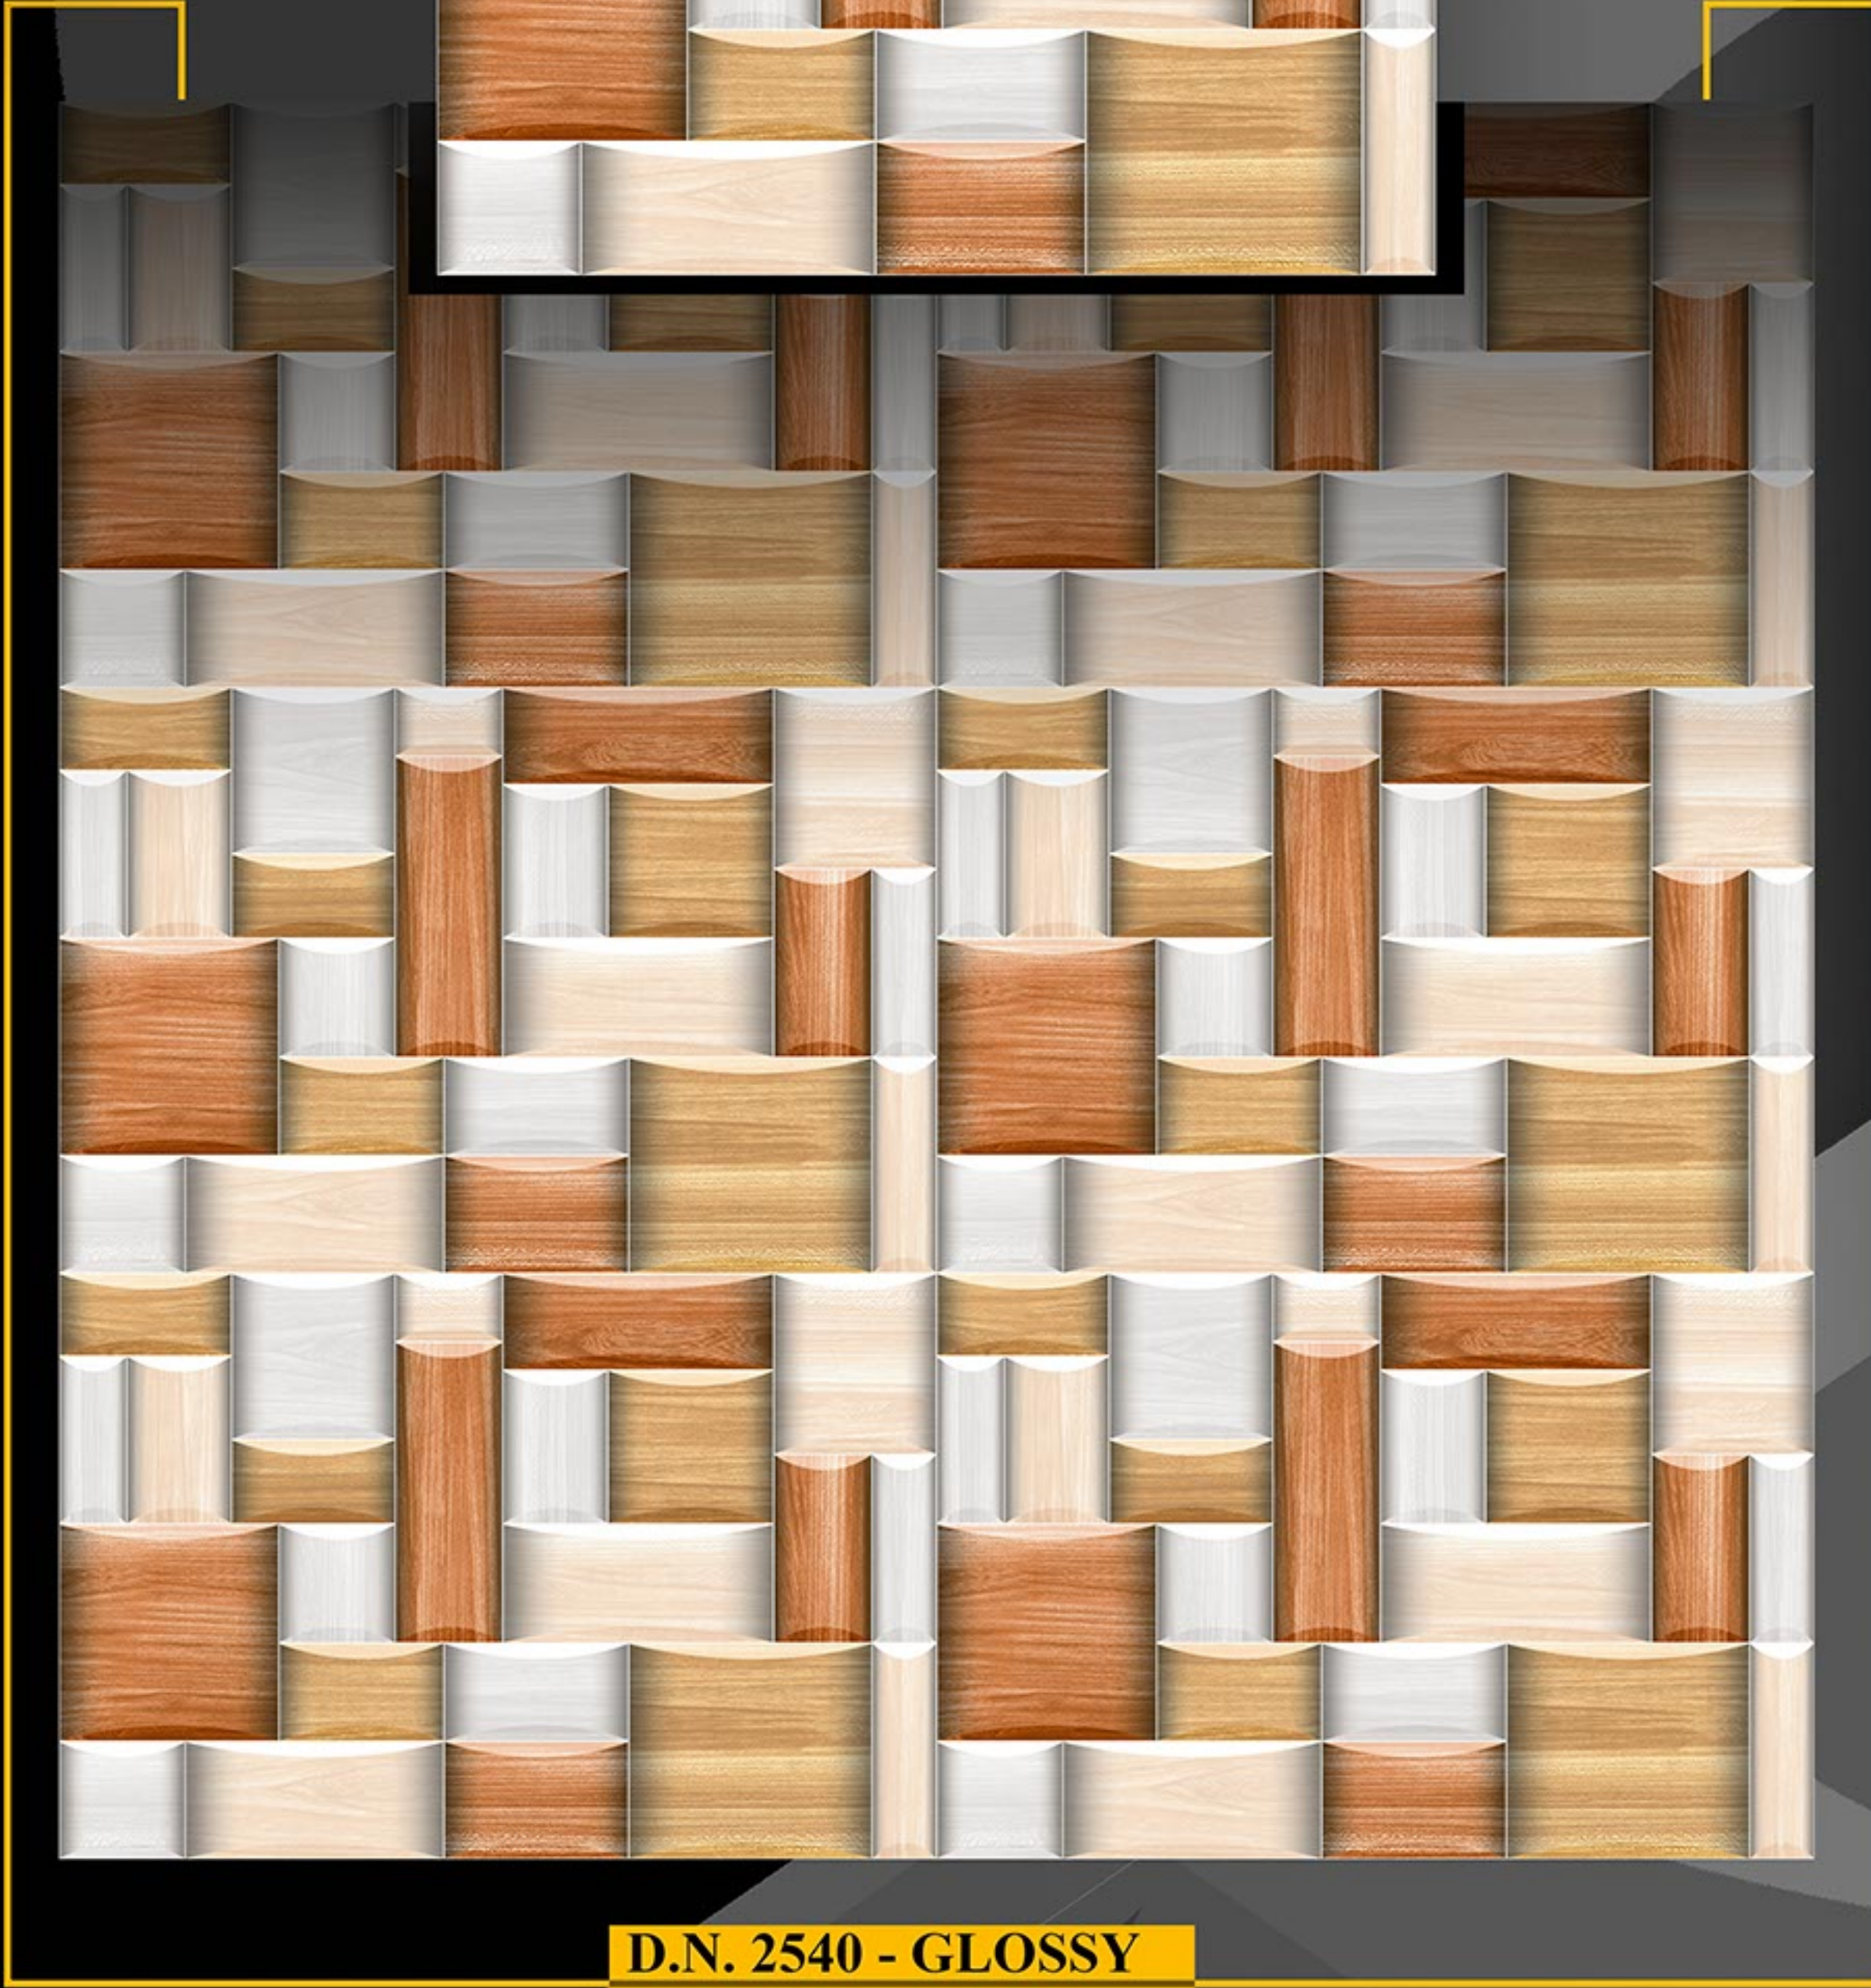

**D.N. 2539 - GLOSSY**

**D.N. 4539 - MATT**

**300x450 mm**

DEGITAL WALL TILES

**ELEVATION SERIES**

**PLAIN**

**D.N. 2540 - GLOSSY**

**D.N. 4540 - MATT**