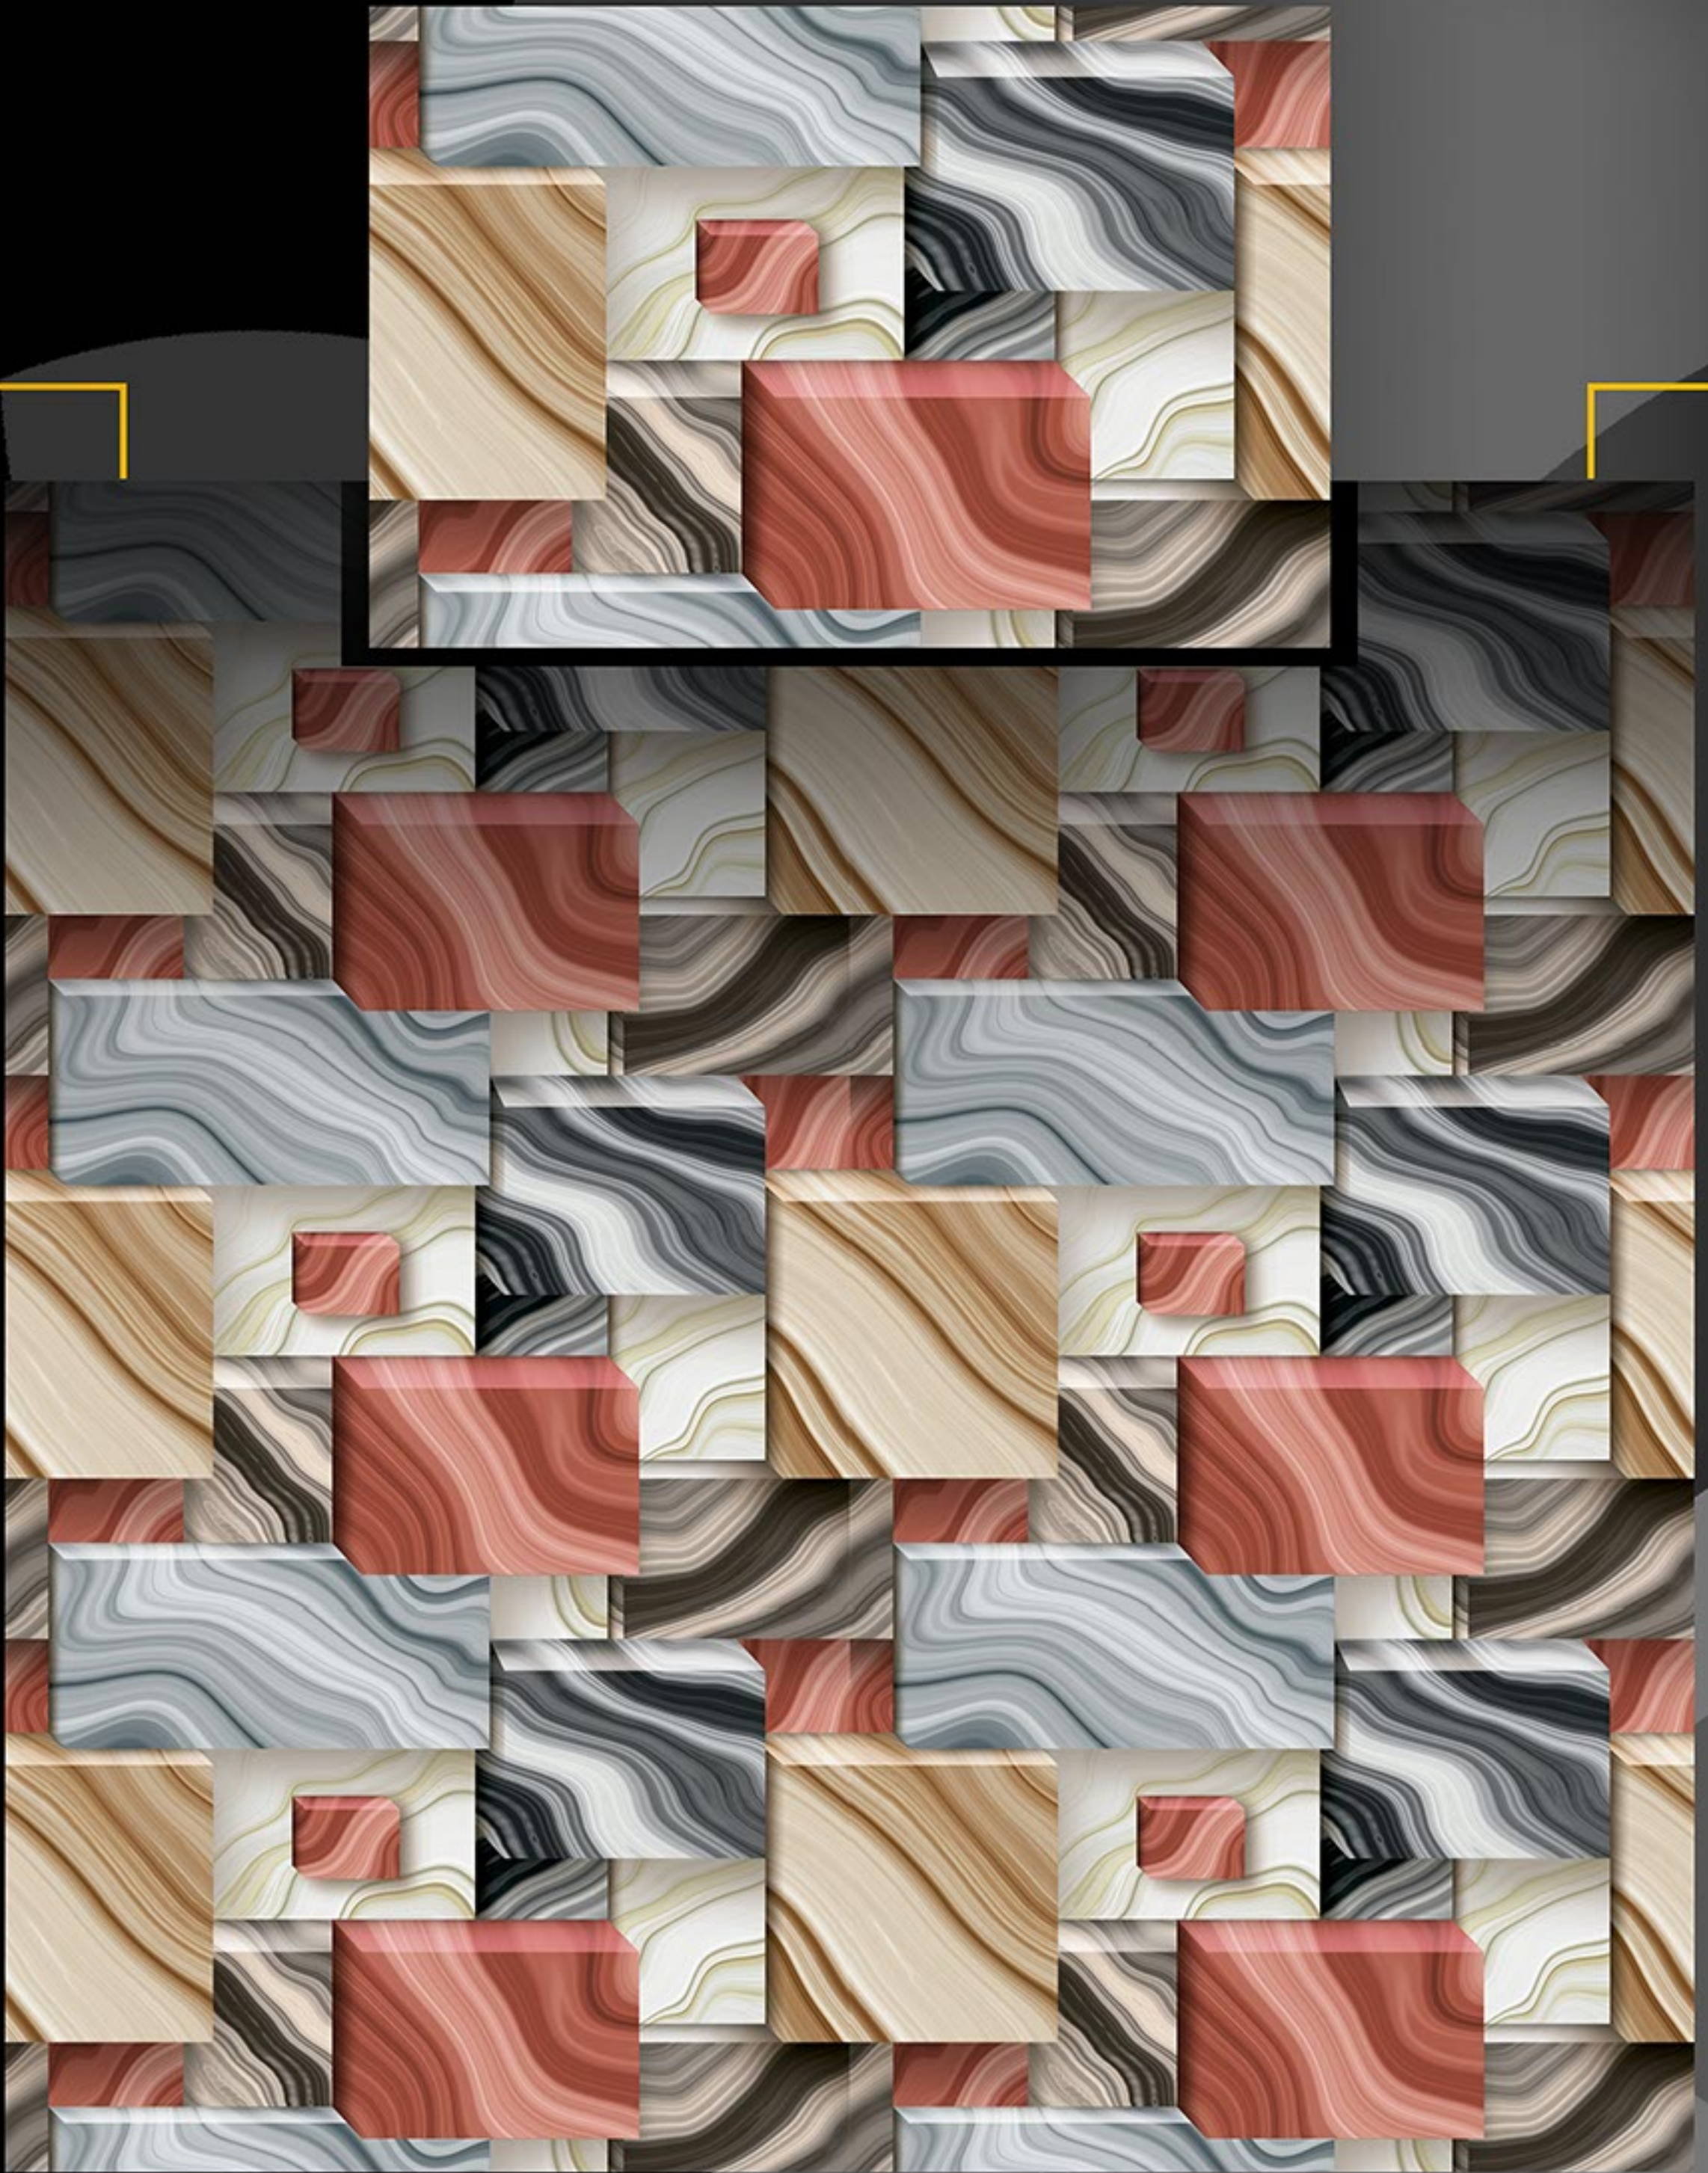

**D.N. 2579 - GLOSSY**

**D.N. 4579 - MATT**

**300x450 mm**

DEGITAL WALL TILES

**ELEVATION SERIES**

**PLAIN**

**D.N. 2580 - GLOSSY**

**D.N. 4580 - MATT**