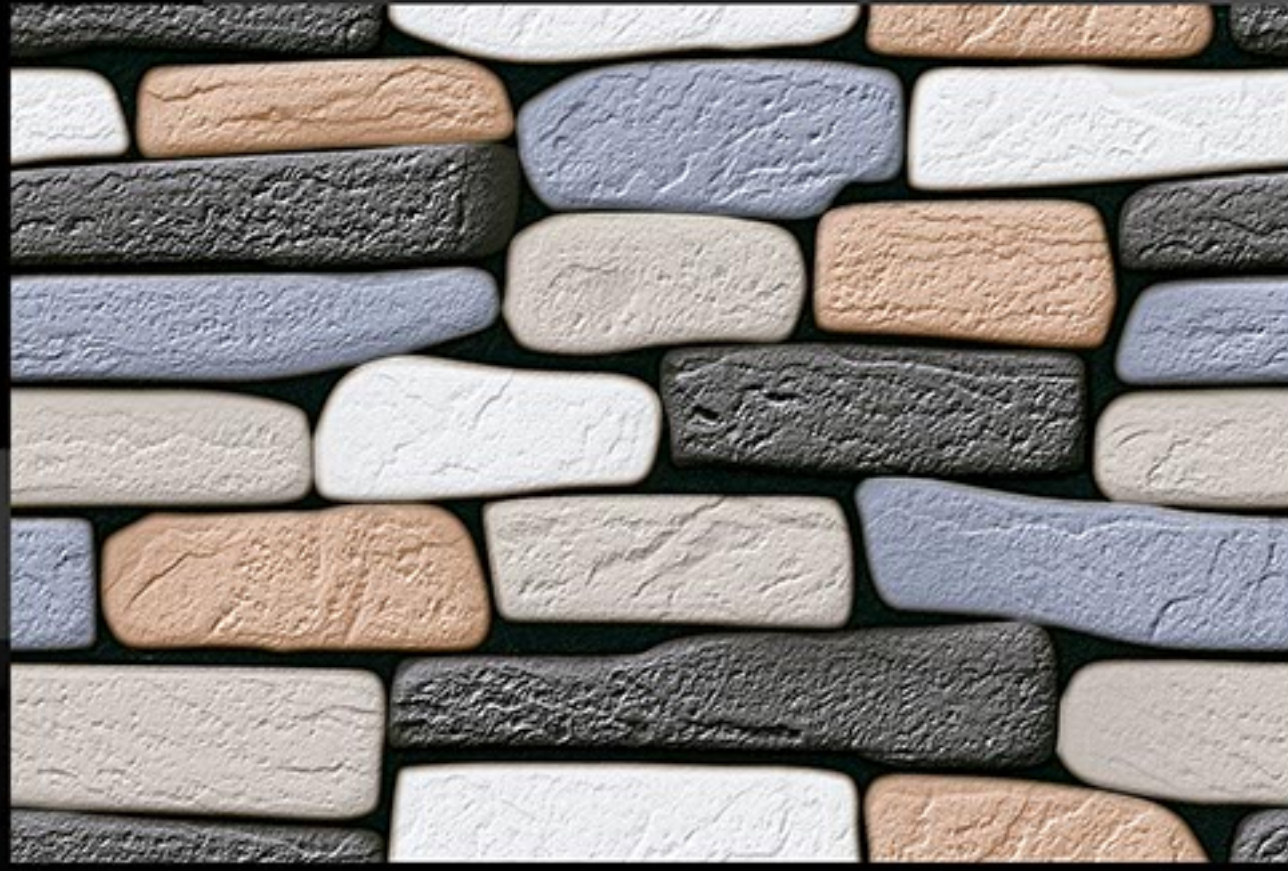

**D.N. 2543 - GLOSSY**

**D.N. 4543 - MATT**

**300x450 mm**

DEGITAL WALL TILES

**ELEVATION SERIES**

**PLAIN**

**D.N. 2544 - GLOSSY**

**D.N. 4544 - MATT**