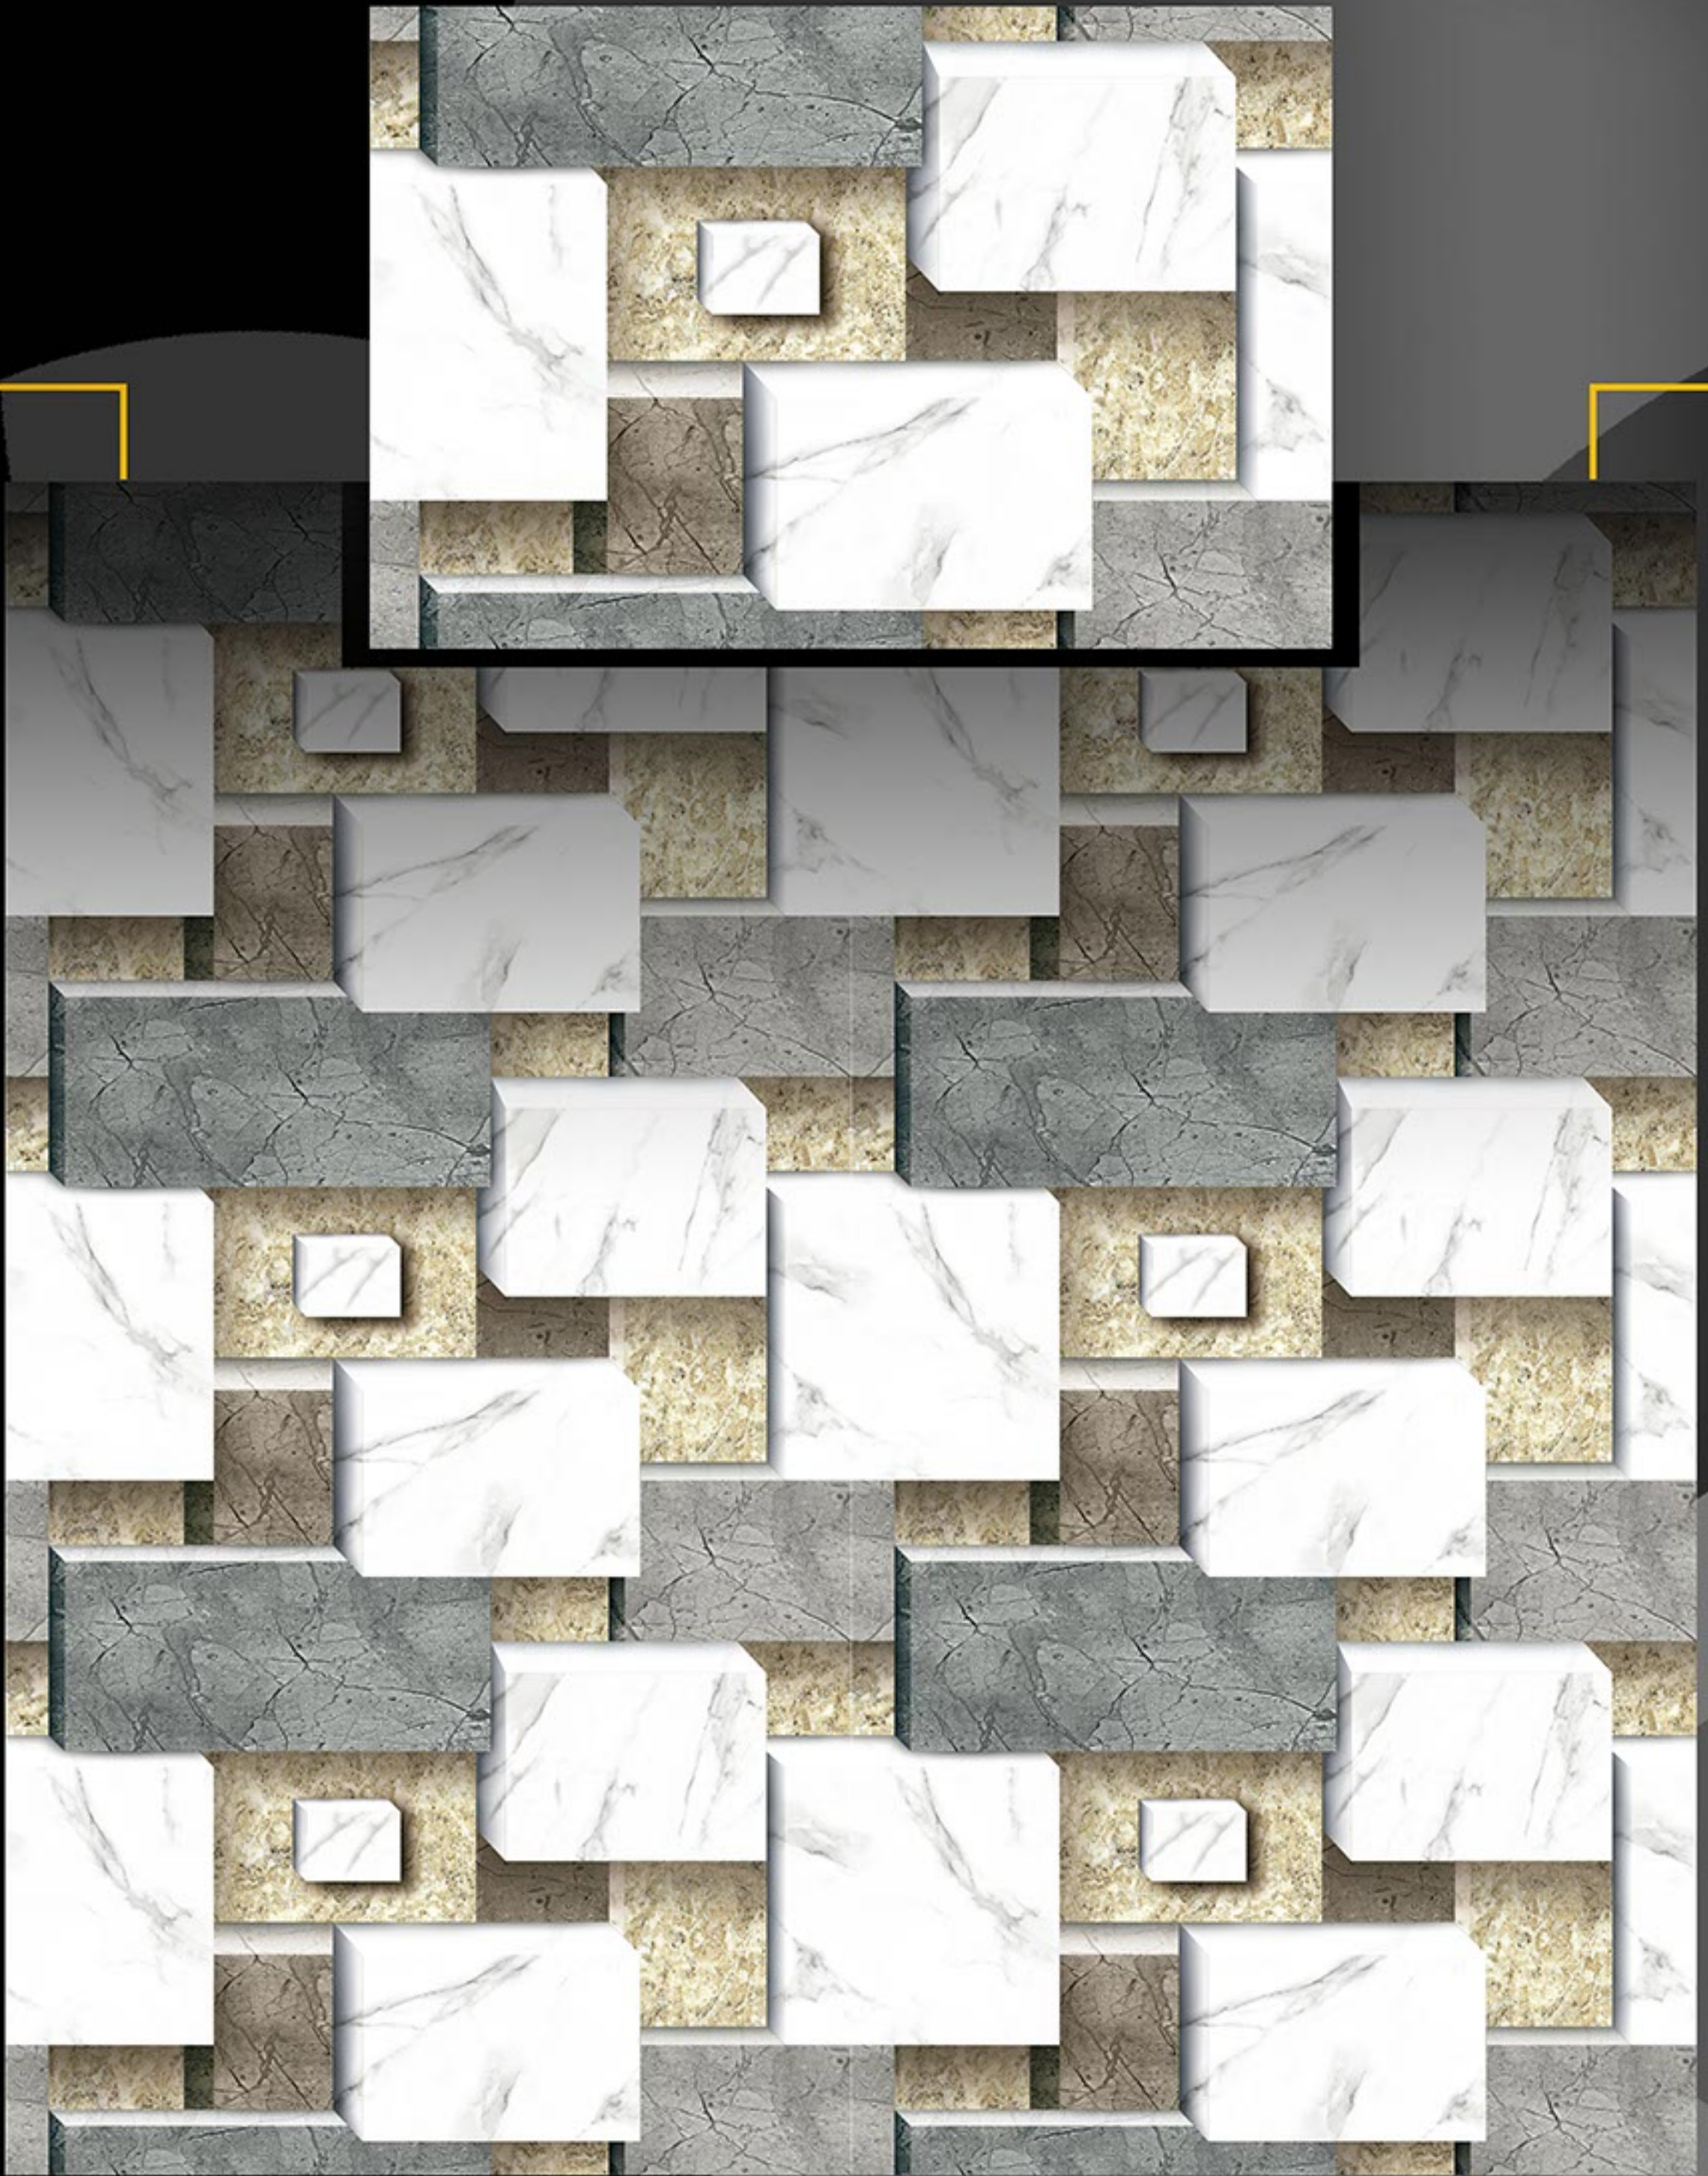

**ELEVATION SERIES**

**PLAIN**

**D.N. 2578 - GLOSSY**

**D.N. 4578 - MATT**

**300x450 mm**

DIGITAL WALL TILES

**ELEVATION SERIES**

**PLAIN**