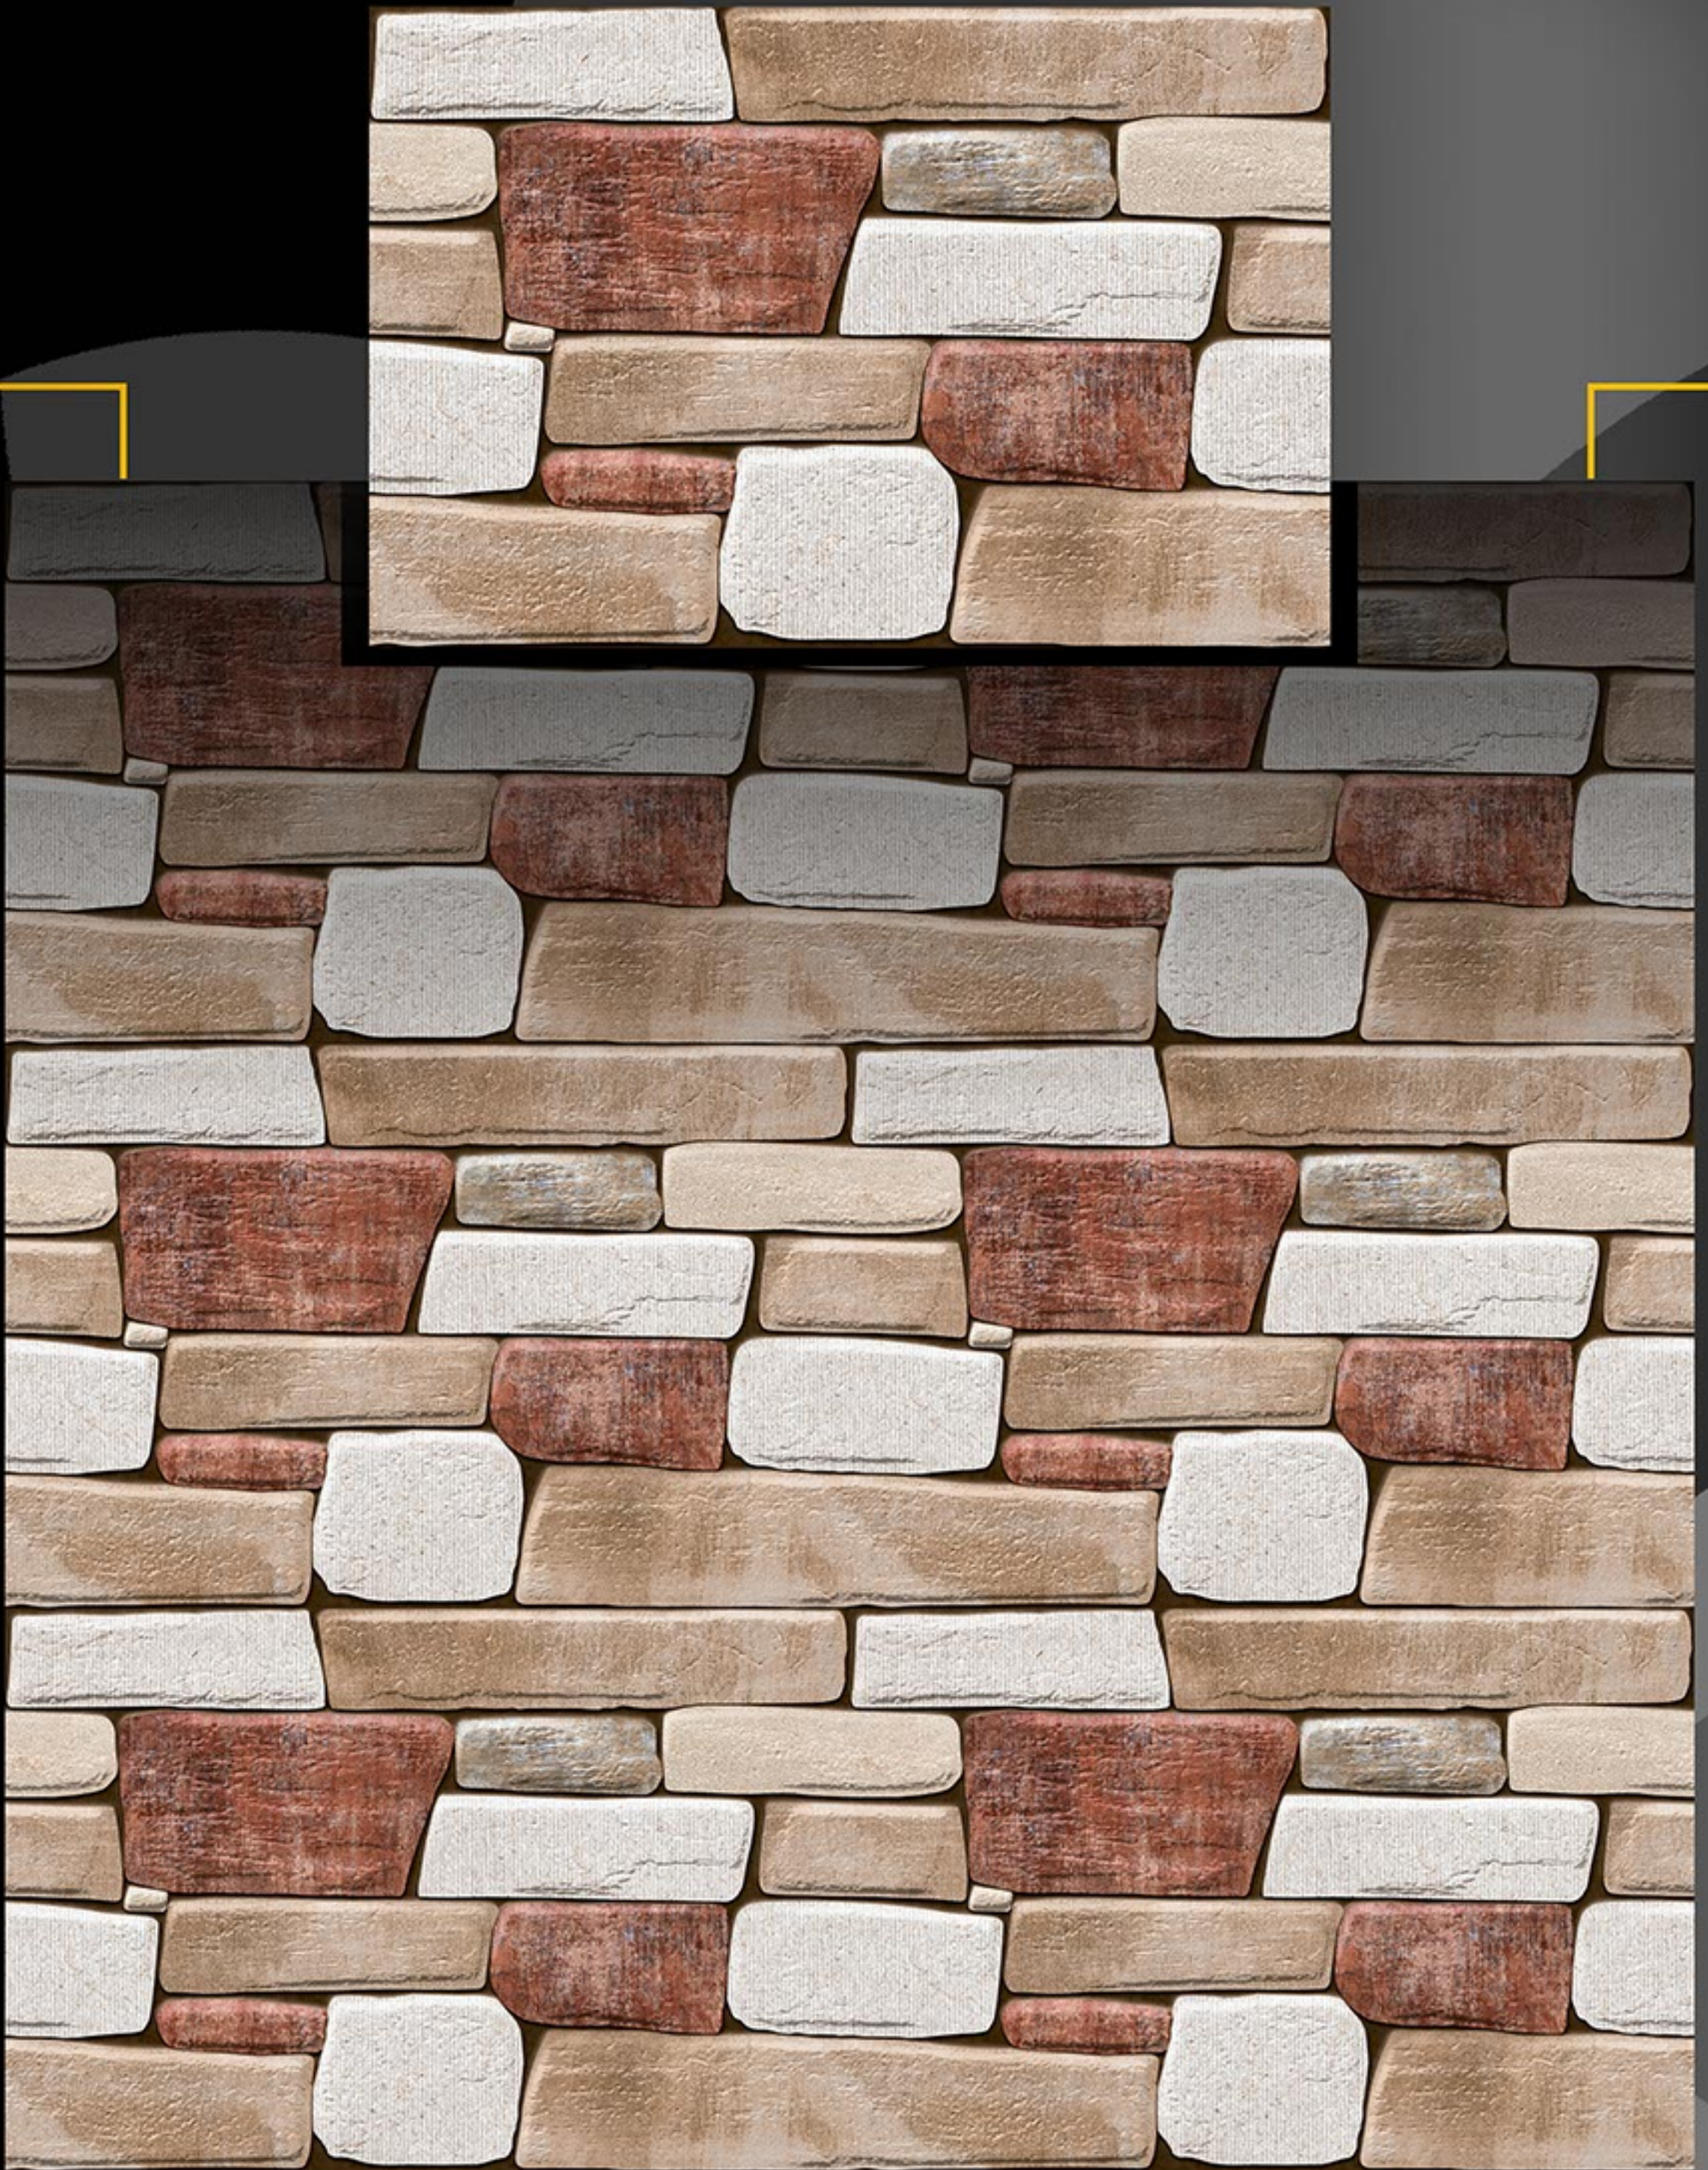

**ELEVATION SERIES**

**PLAIN**

**D.N. 2520 - GLOSSY**

**D.N. 4520 - MATT**

**300x450 mm**

DEGITAL WALL TILES

**ELEVATION SERIES**

**PLAIN**