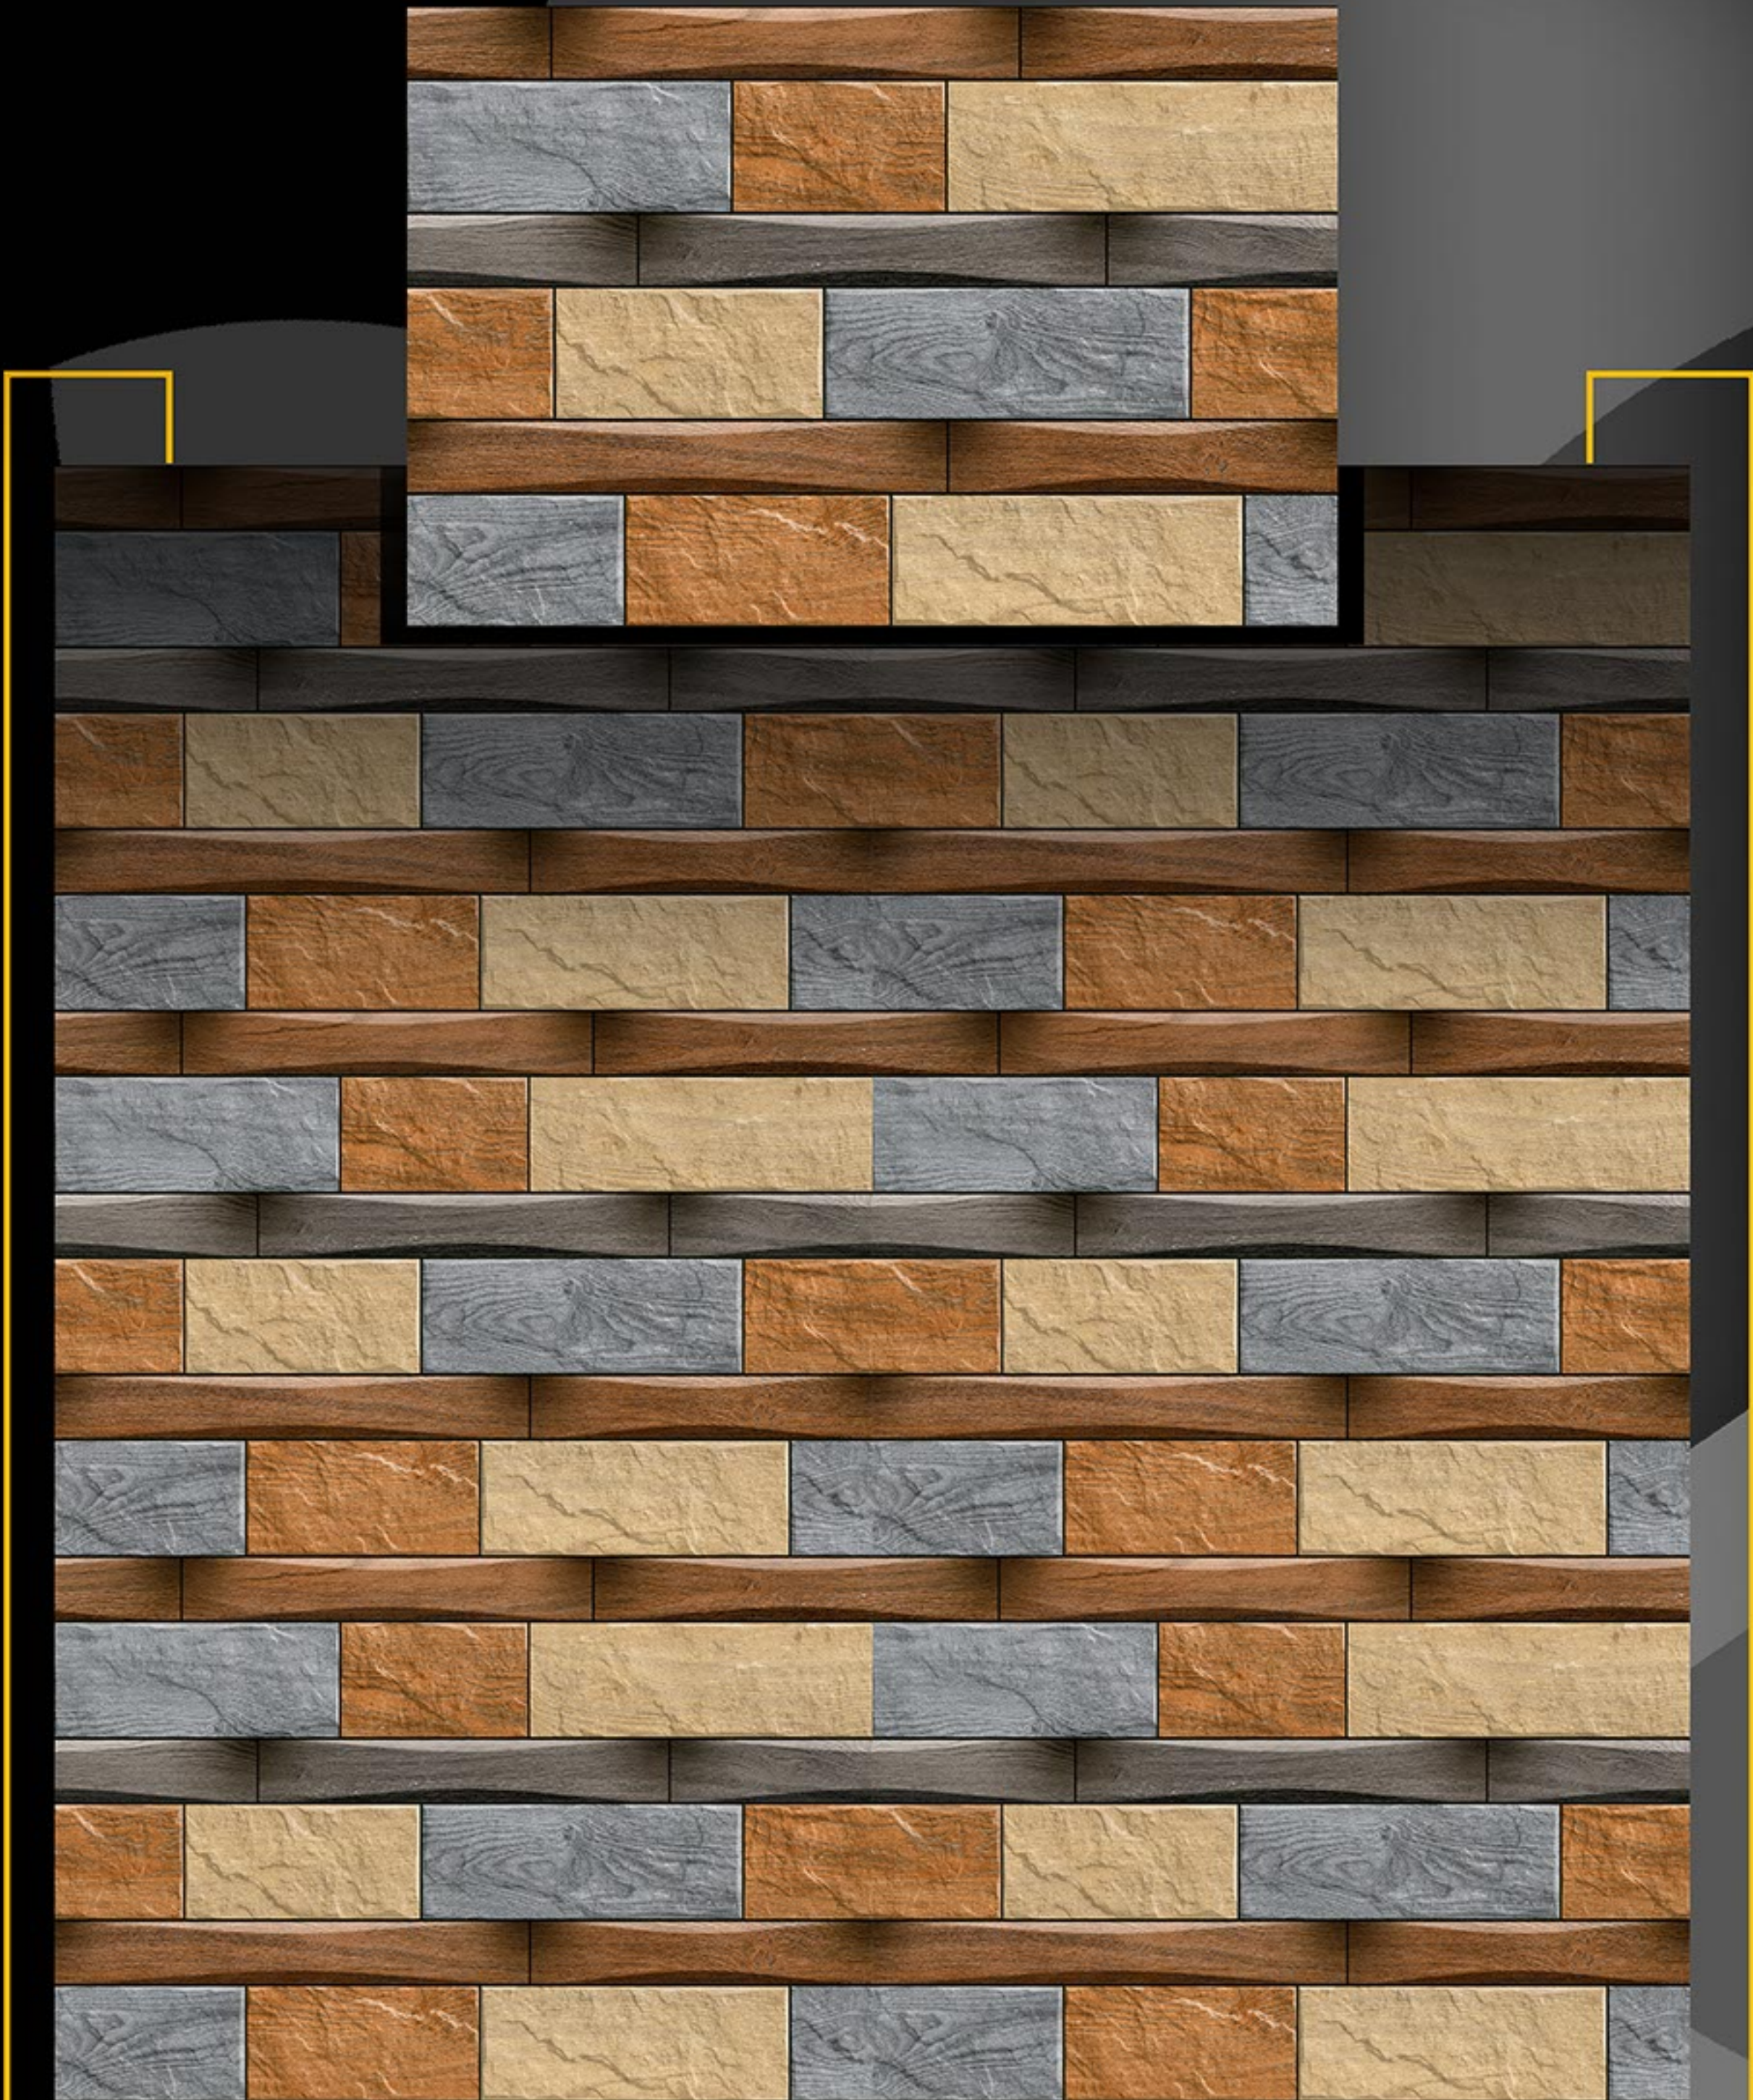

**ELEVATION SERIES**

**PLAIN**

**D.N. 2551 - GLOSSY**

**D.N. 4551 - MATT**

**300x450 mm**

DEGITAL WALL TILES

**ELEVATION SERIES**

**PLAIN**