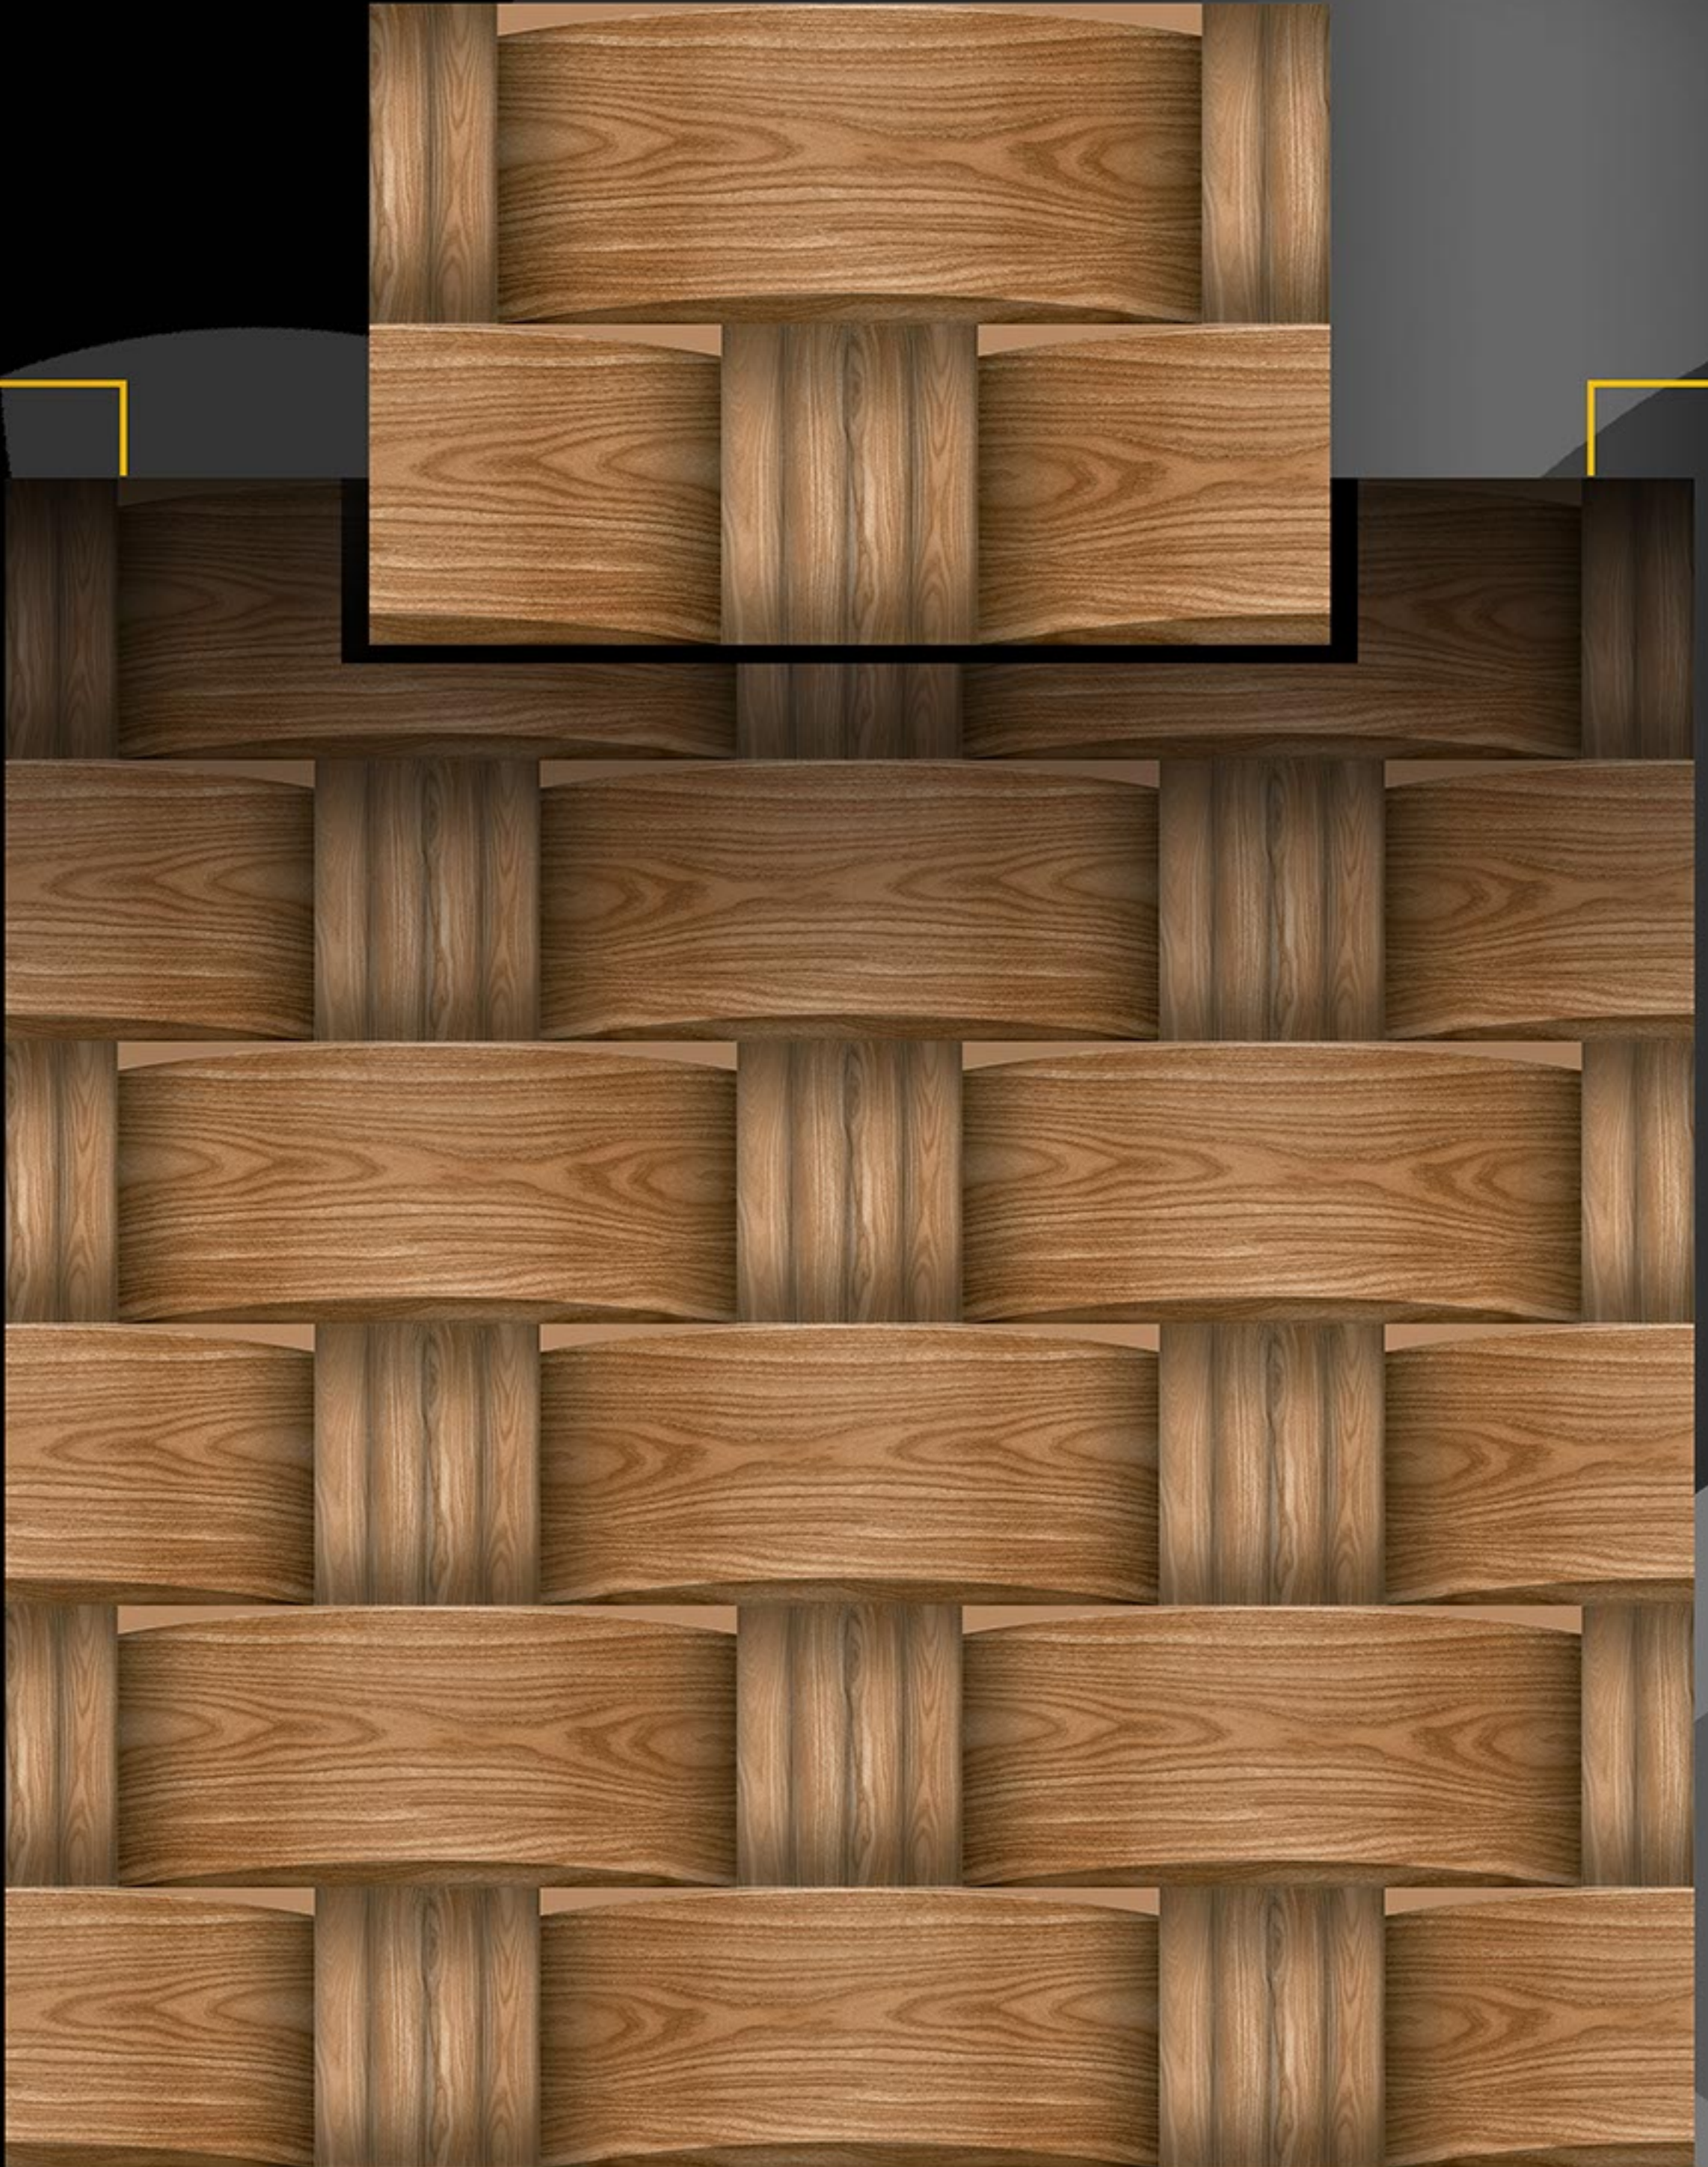

**ELEVATION SERIES**

**PLAIN**

**D.N. 2559 - GLOSSY**

**D.N. 4559 - MATT**

**300x450 mm**

DIGITAL WALL TILES

**ELEVATION SERIES**

**PLAIN**