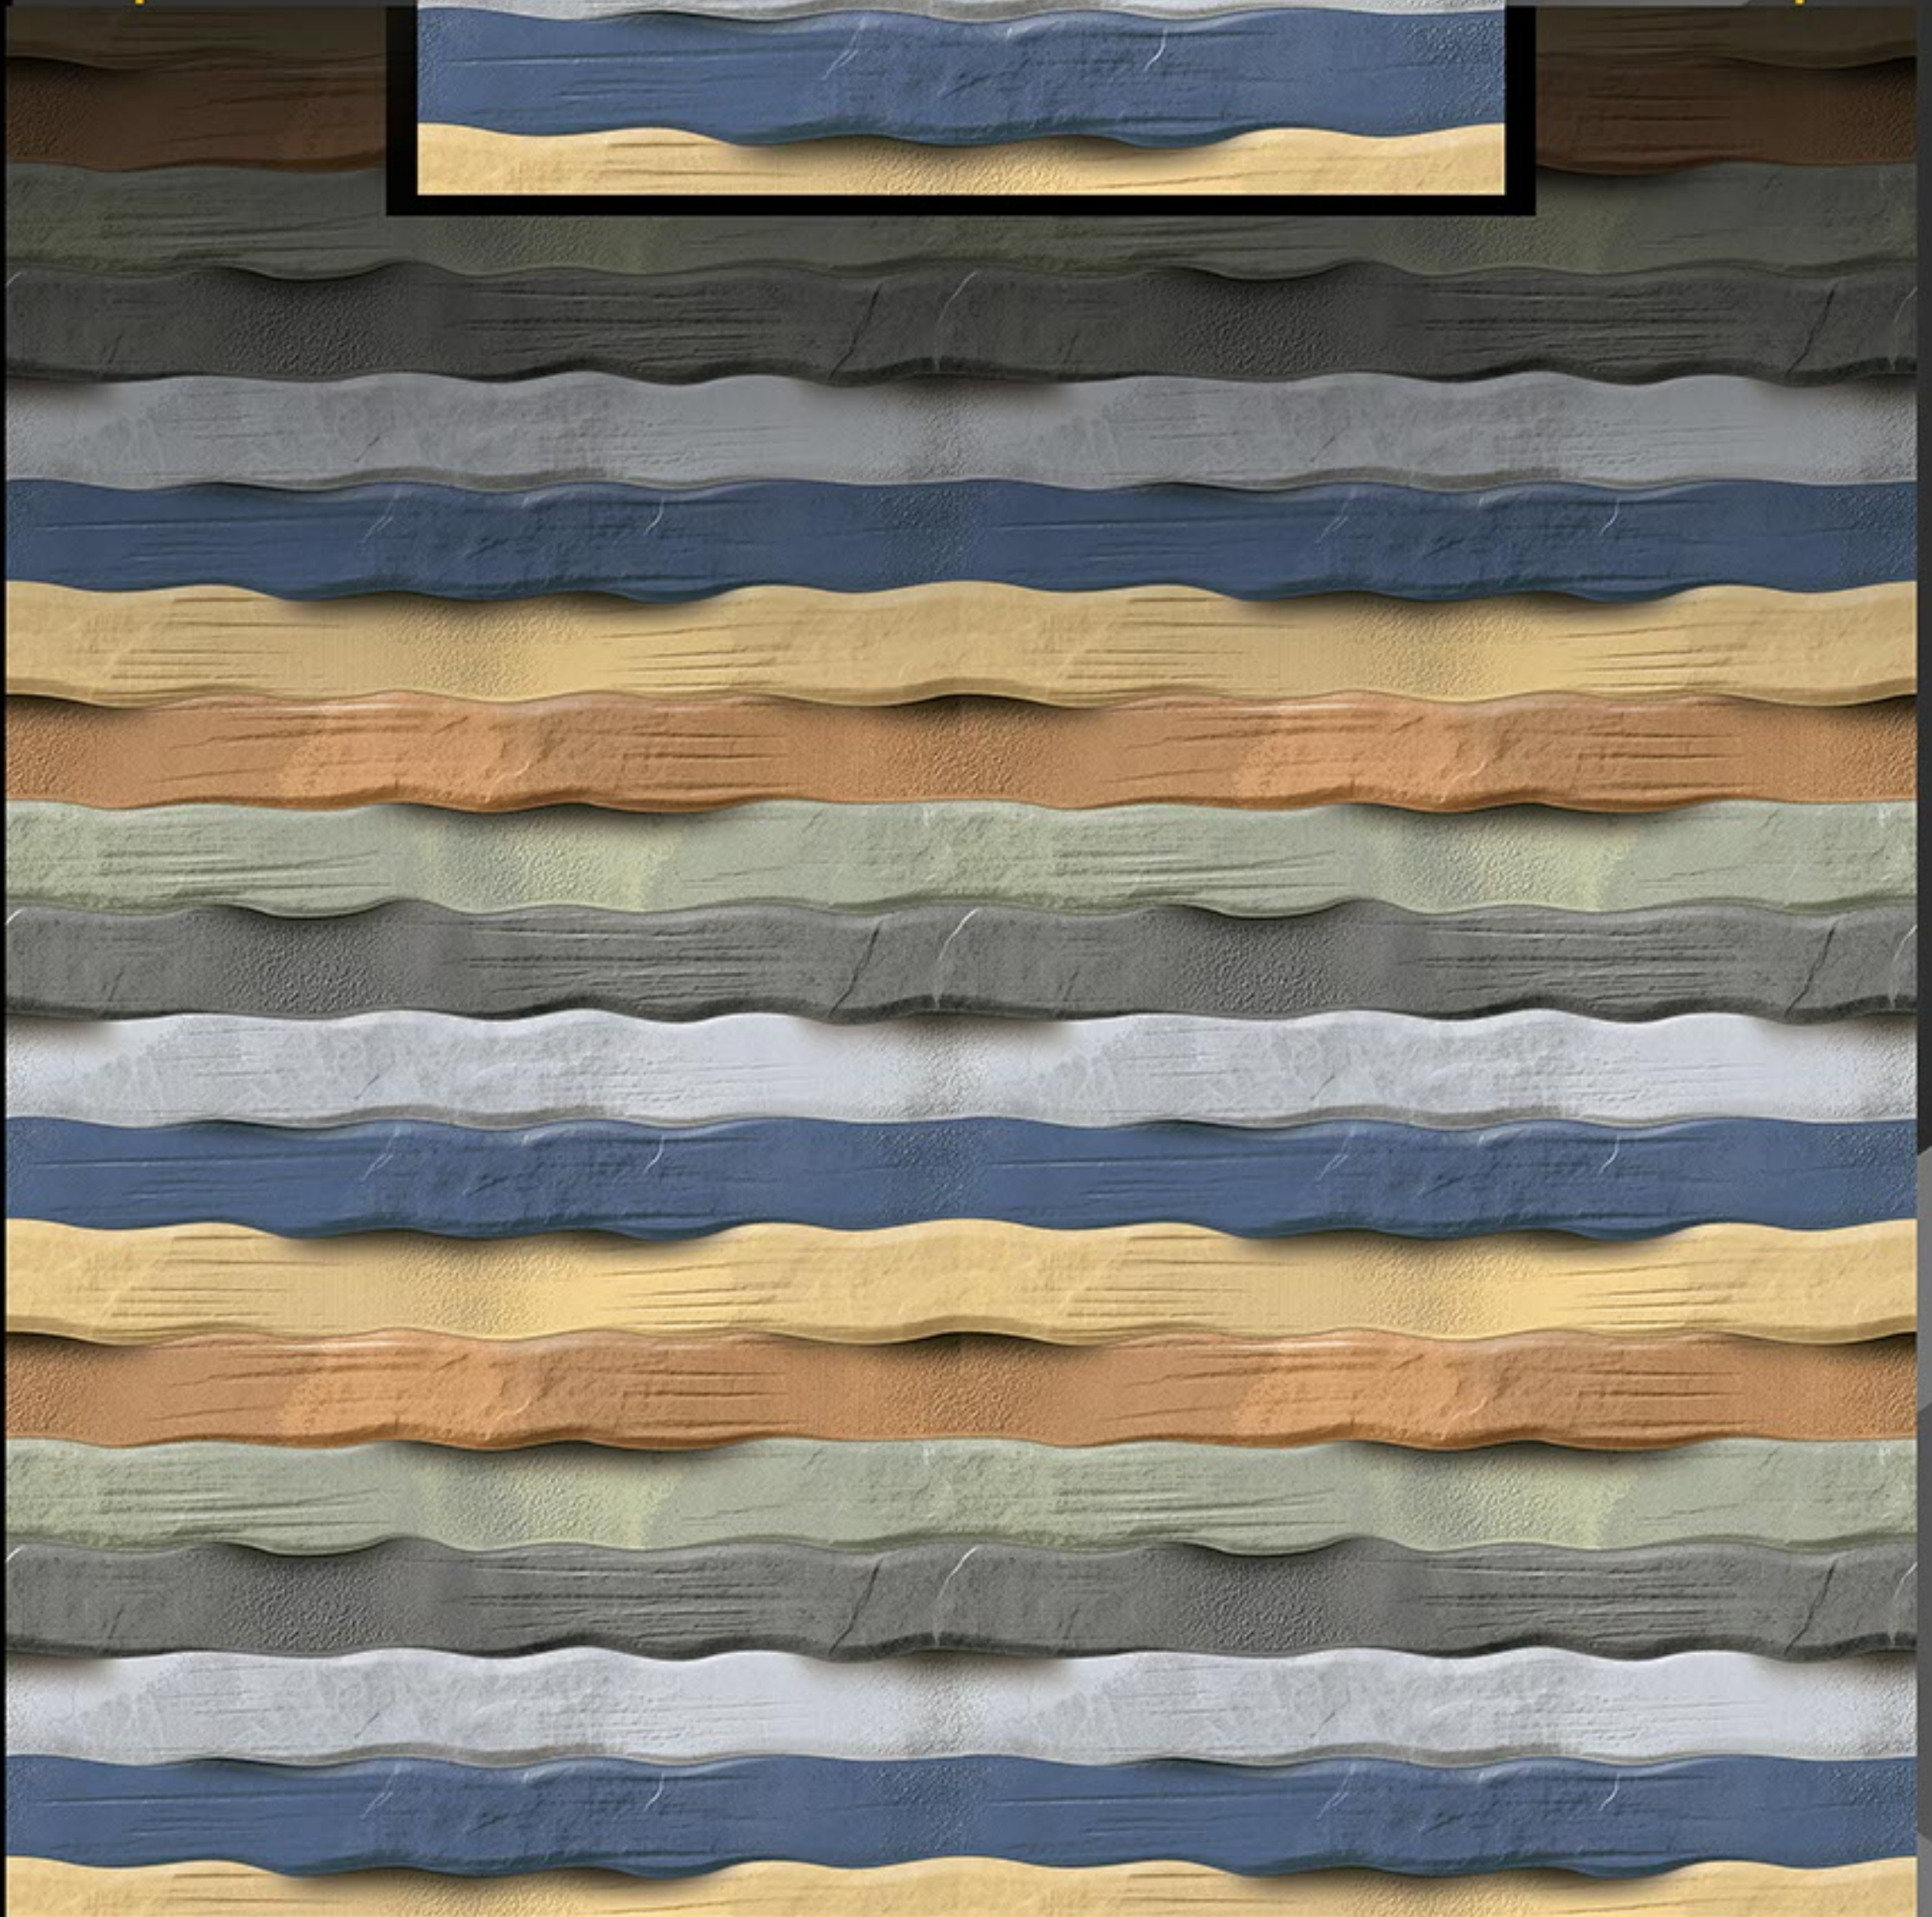

**D.N. 2564 - GLOSSY**

**D.N. 4564 - MATT**

**300x450 mm**

DIGITAL WALL TILES

**ELEVATION SERIES**

**PLAIN**

**D.N. 2565 - GLOSSY**

**D.N. 4565 - MATT**