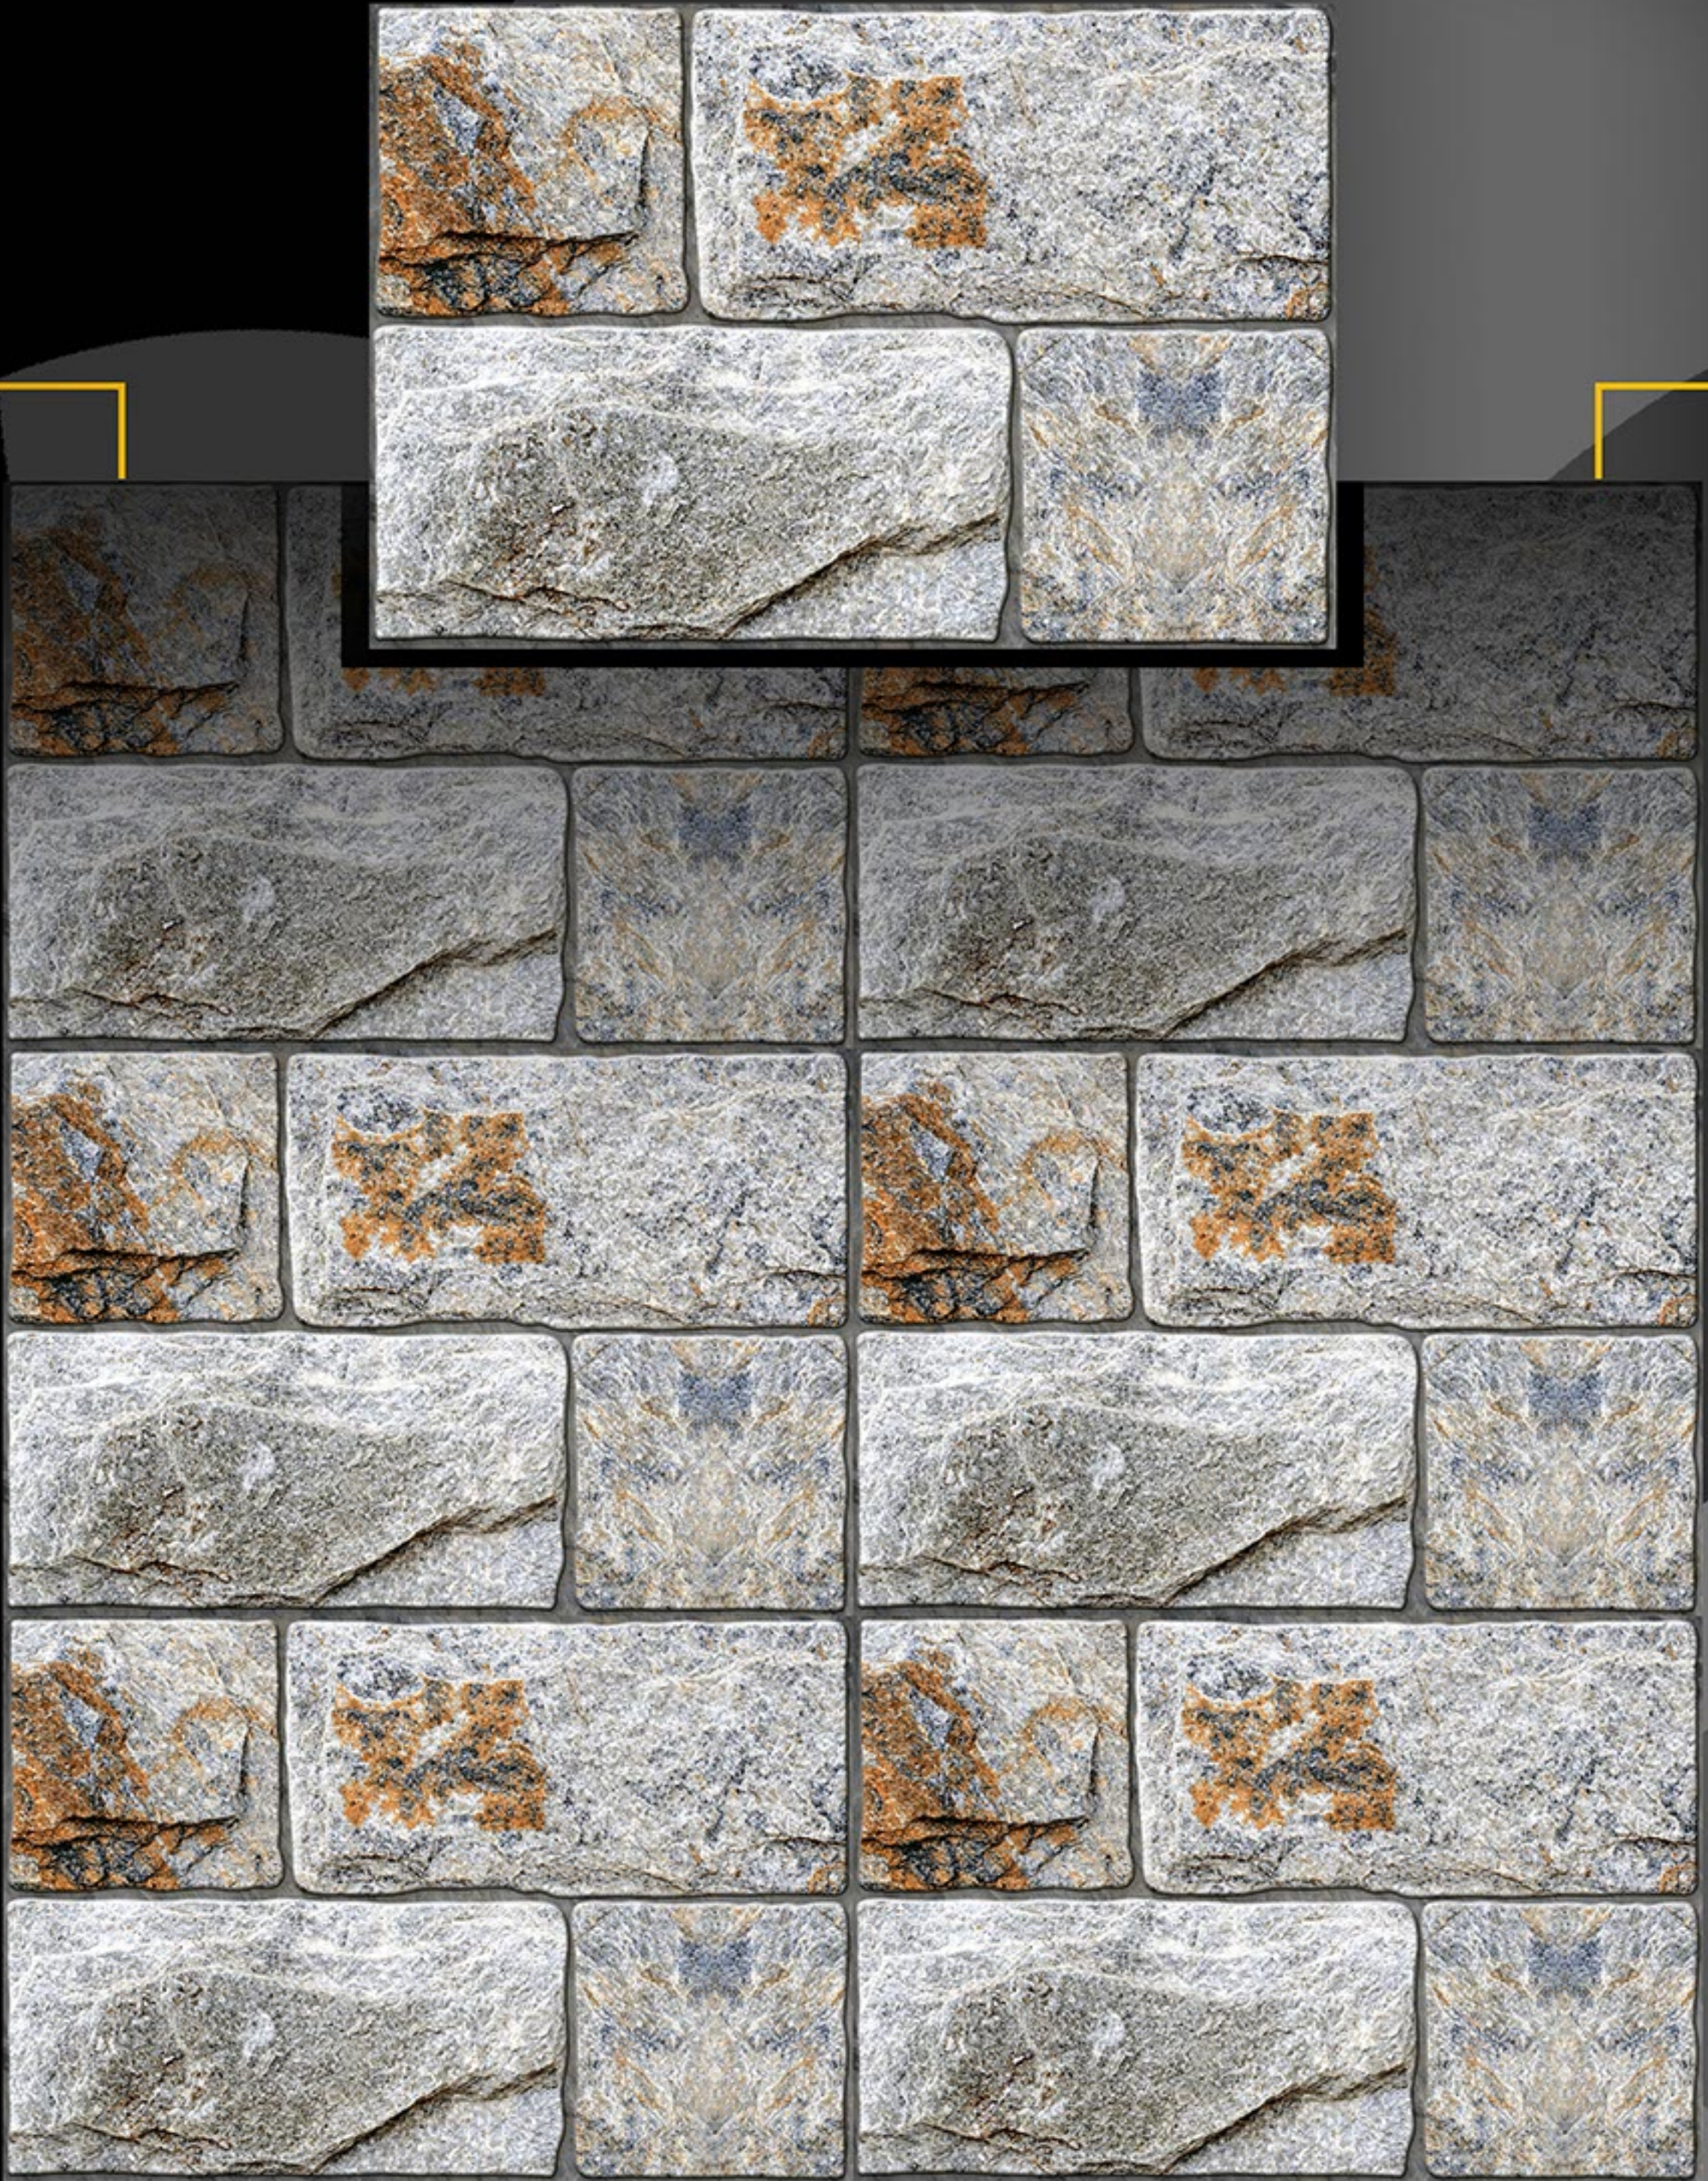

300x450 mm

DEGITAL WALL TILES

ELEVATION SERIES

PLAIN

D.N. 2586 - GLOSSY

D.N. 4586 - MATT