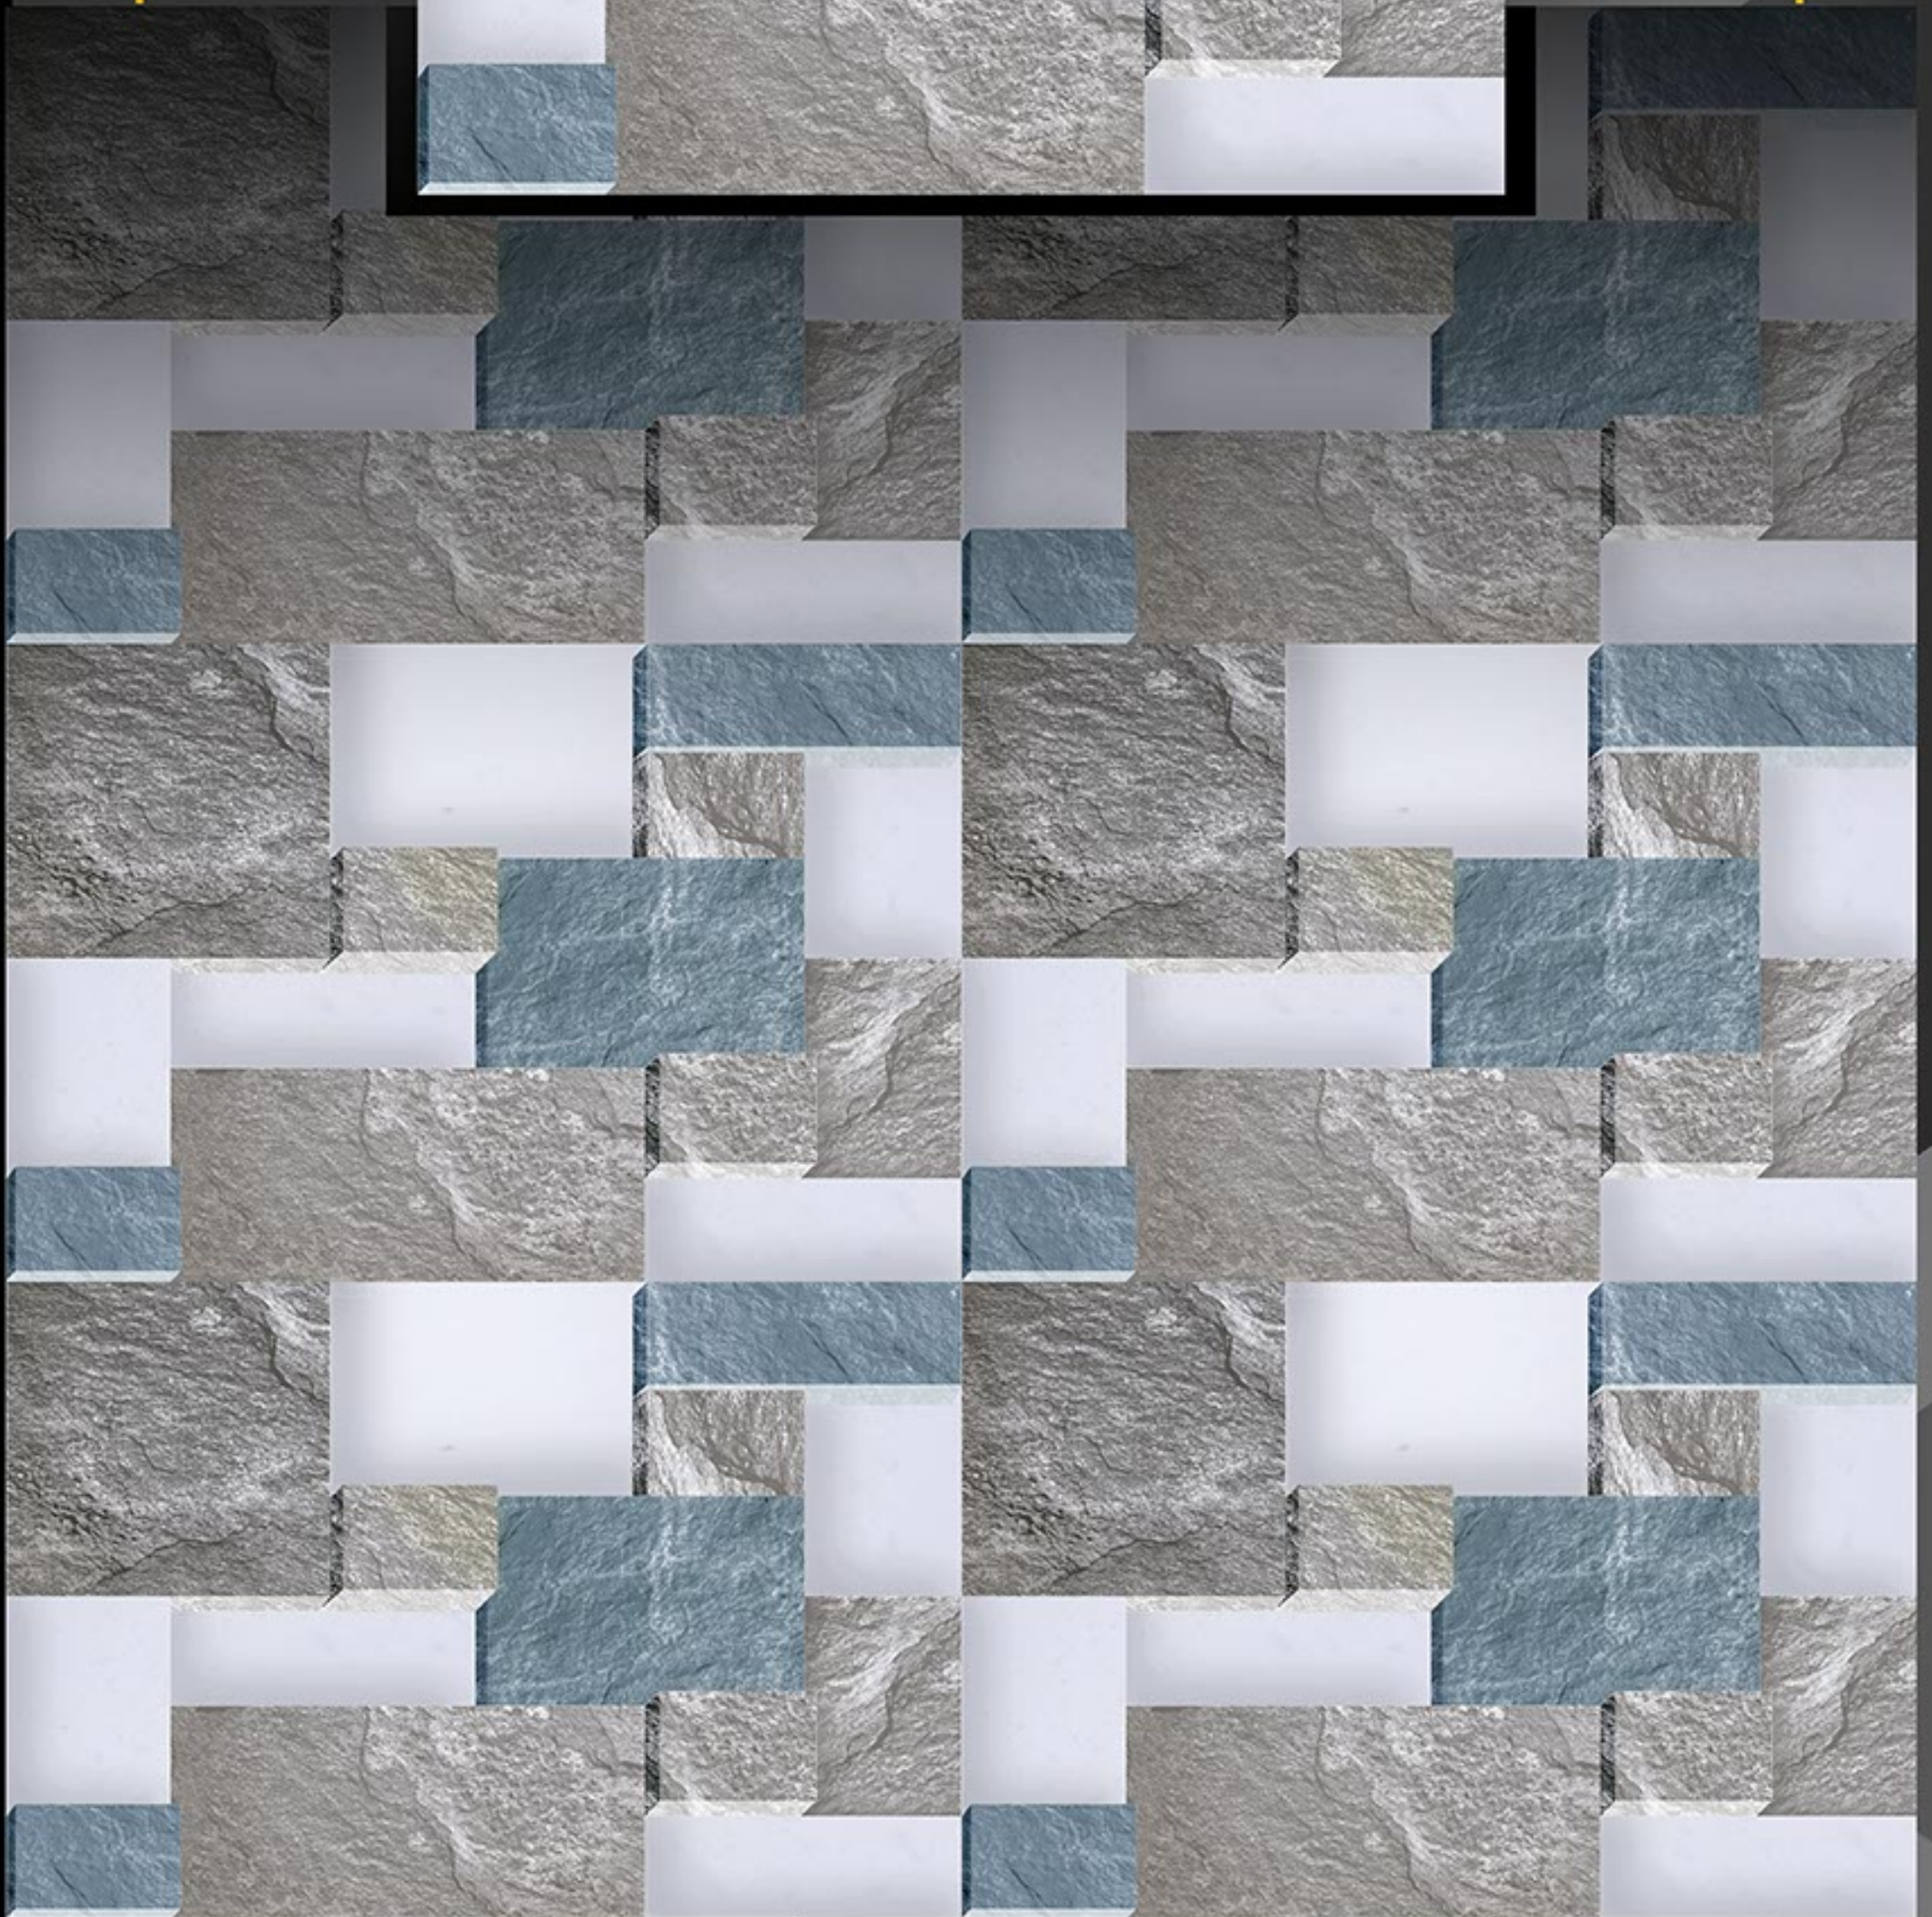

**ELEVATION SERIES**

**PLAIN**

**D.N. 2542 - GLOSSY**

**D.N. 4542 - MATT**

**300x450 mm**

DEGITAL WALL TILES

**ELEVATION SERIES**

**PLAIN**