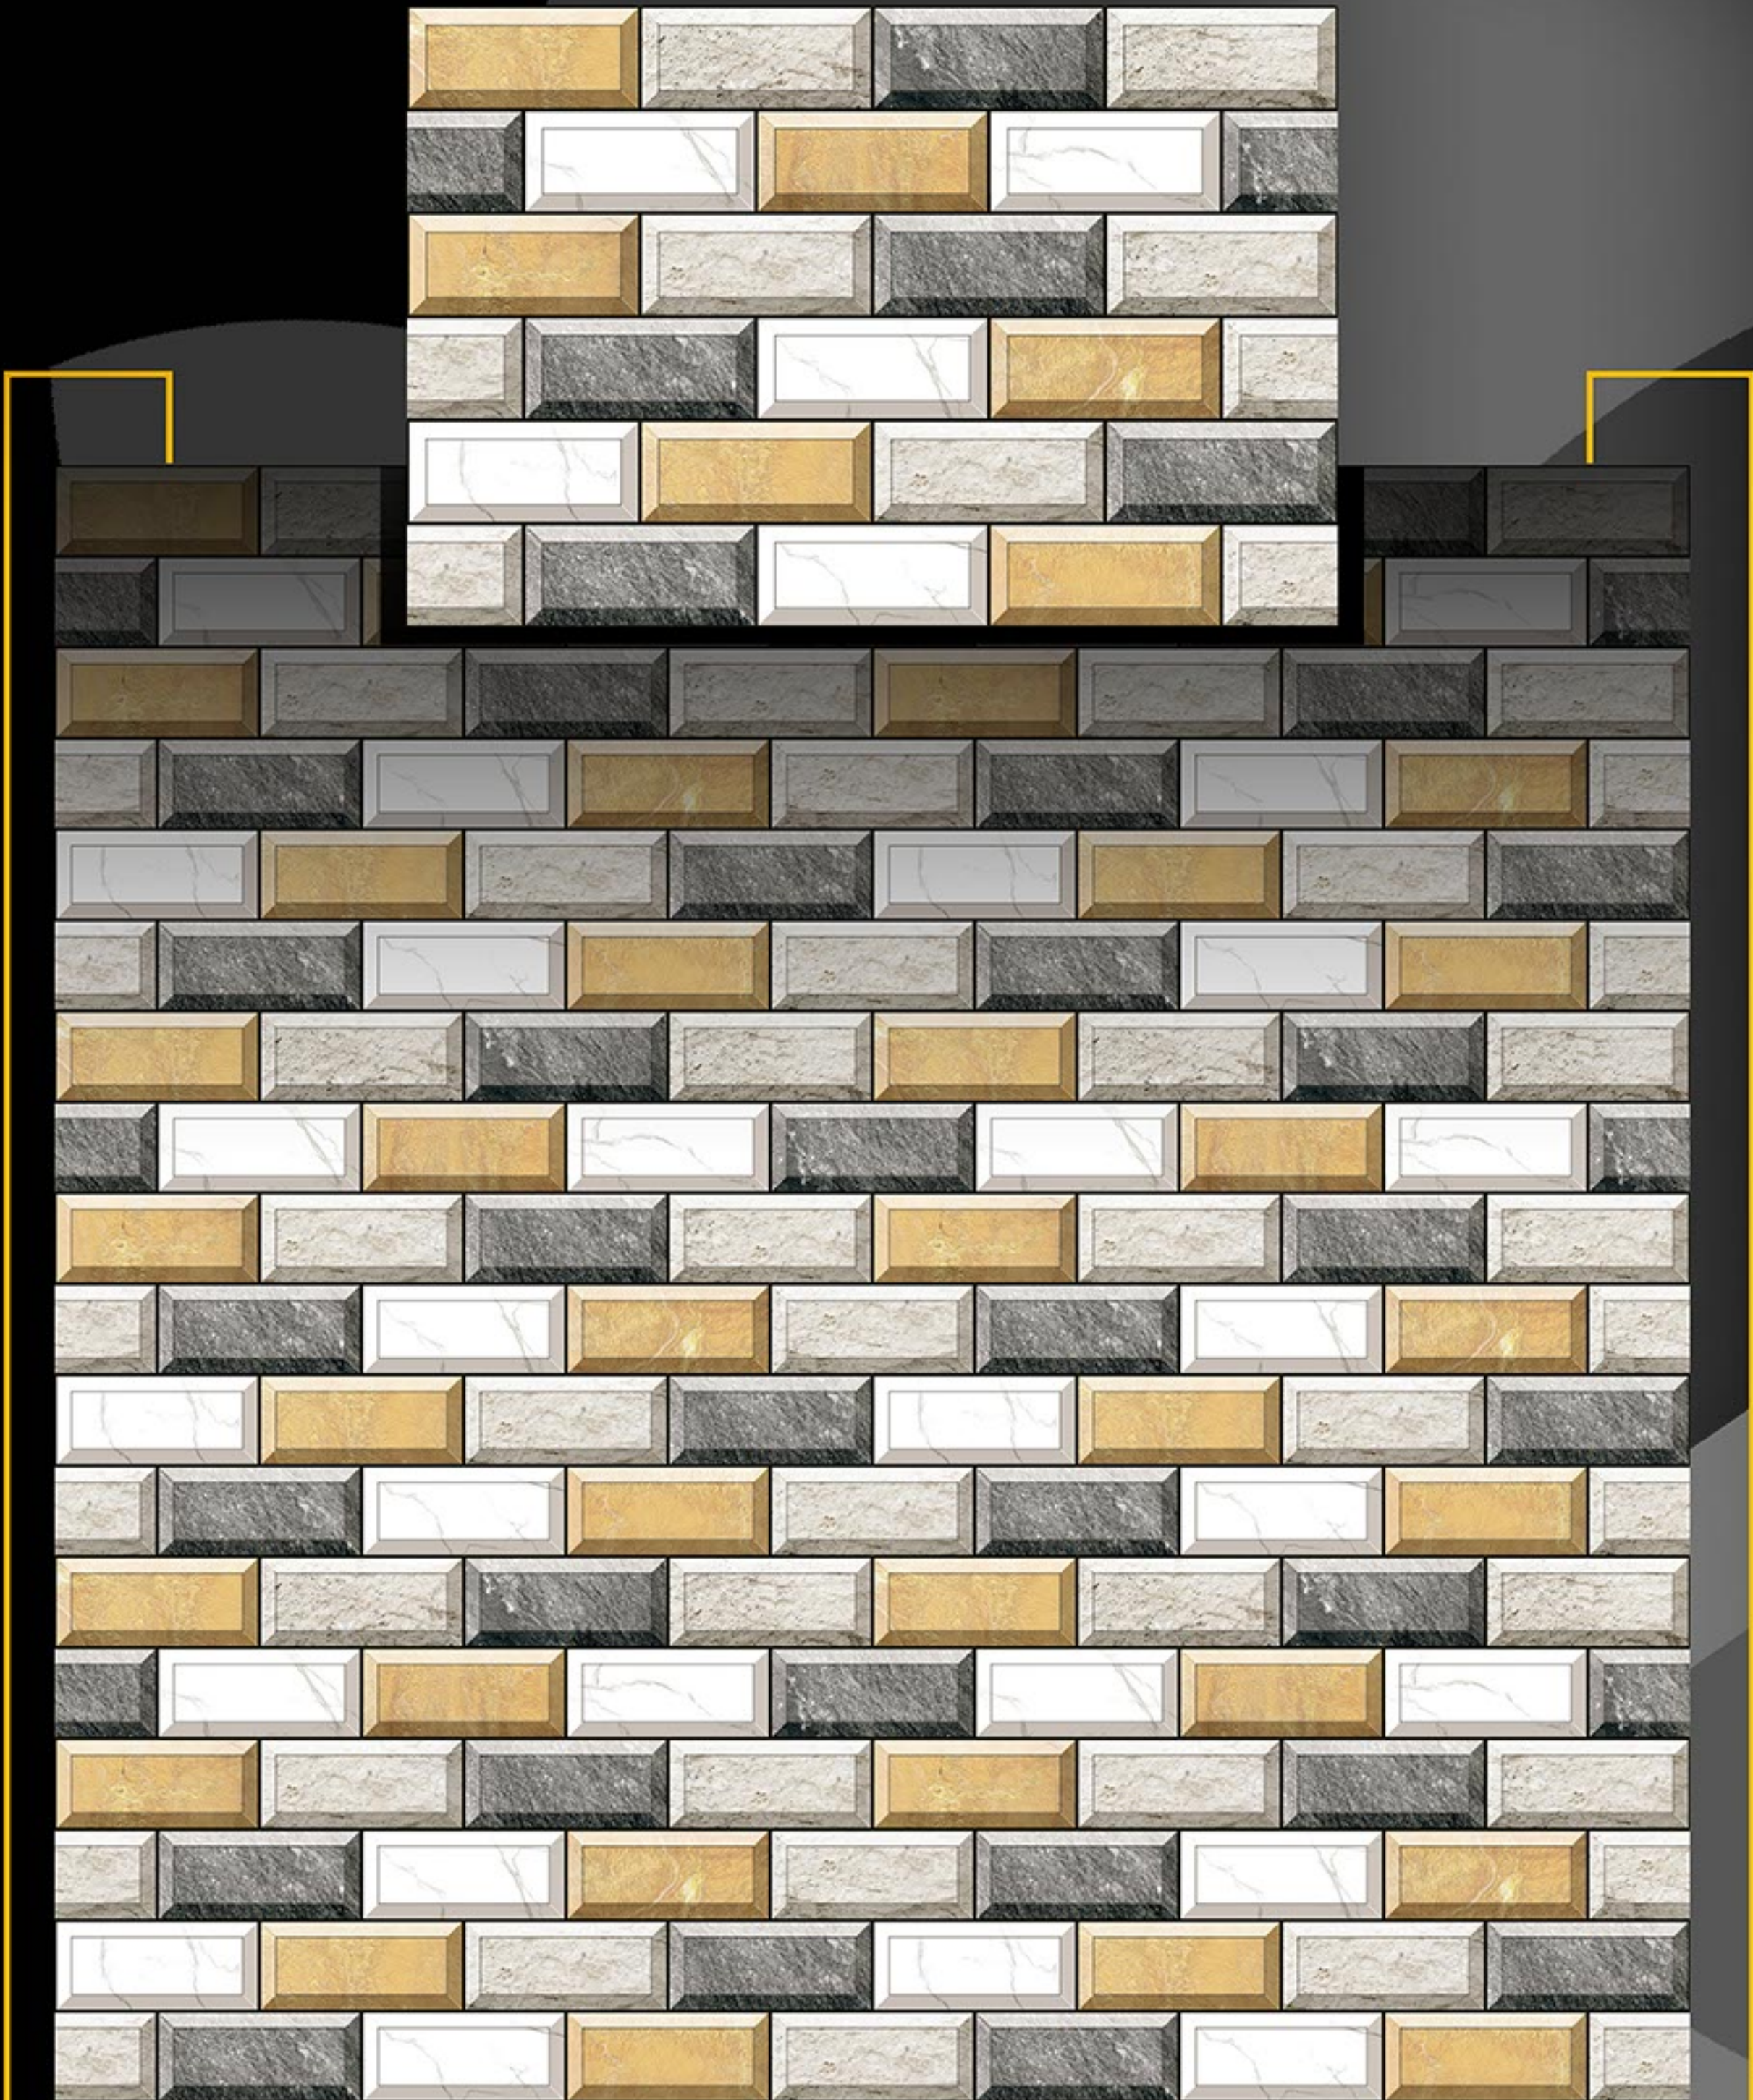

300x450 mm

DEGITAL WALL TILES

ELEVATION SERIES

PLAIN

D.N. 2573 - GLOSSY

D.N. 4573 - MATT