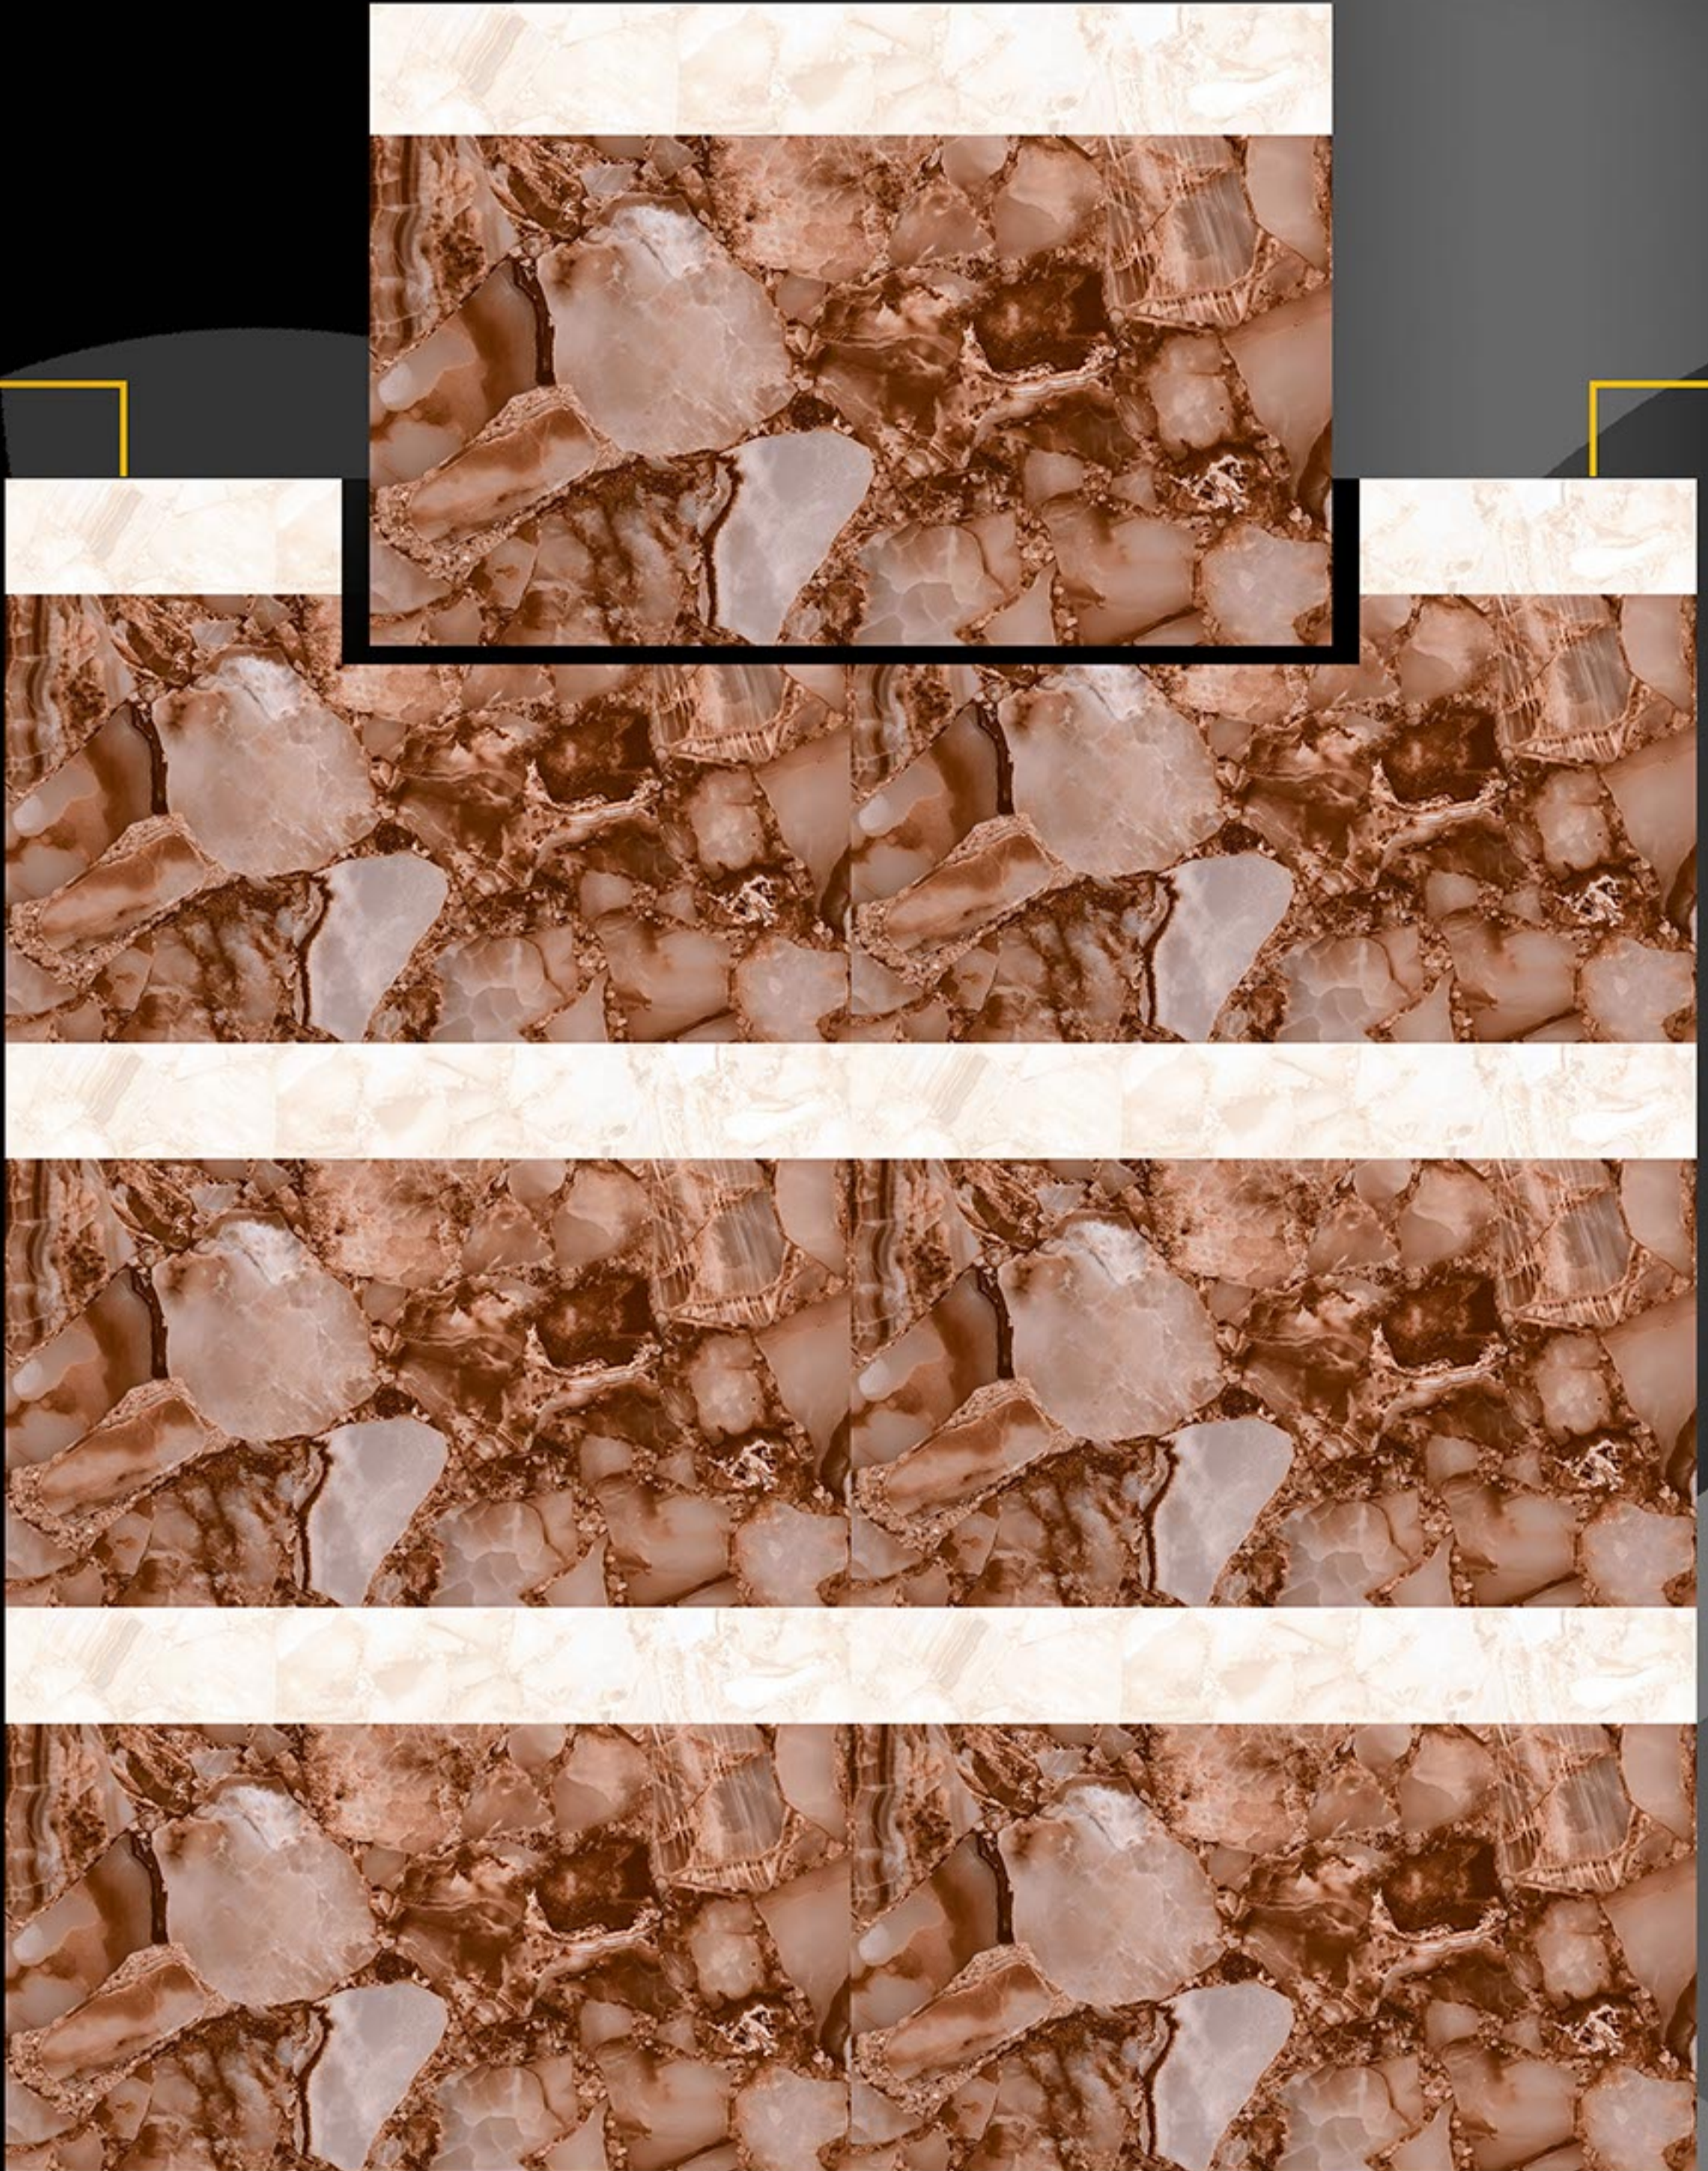

**STRIPE MARBLE  
GLOSSY**

**1309\_DK**

**300x450 mm**

DEGITAL WALL TILES

**STRIPE MARBLE  
GLOSSY**

**1310\_DK**

**300x450 mm**

DEGITAL WALL TILES