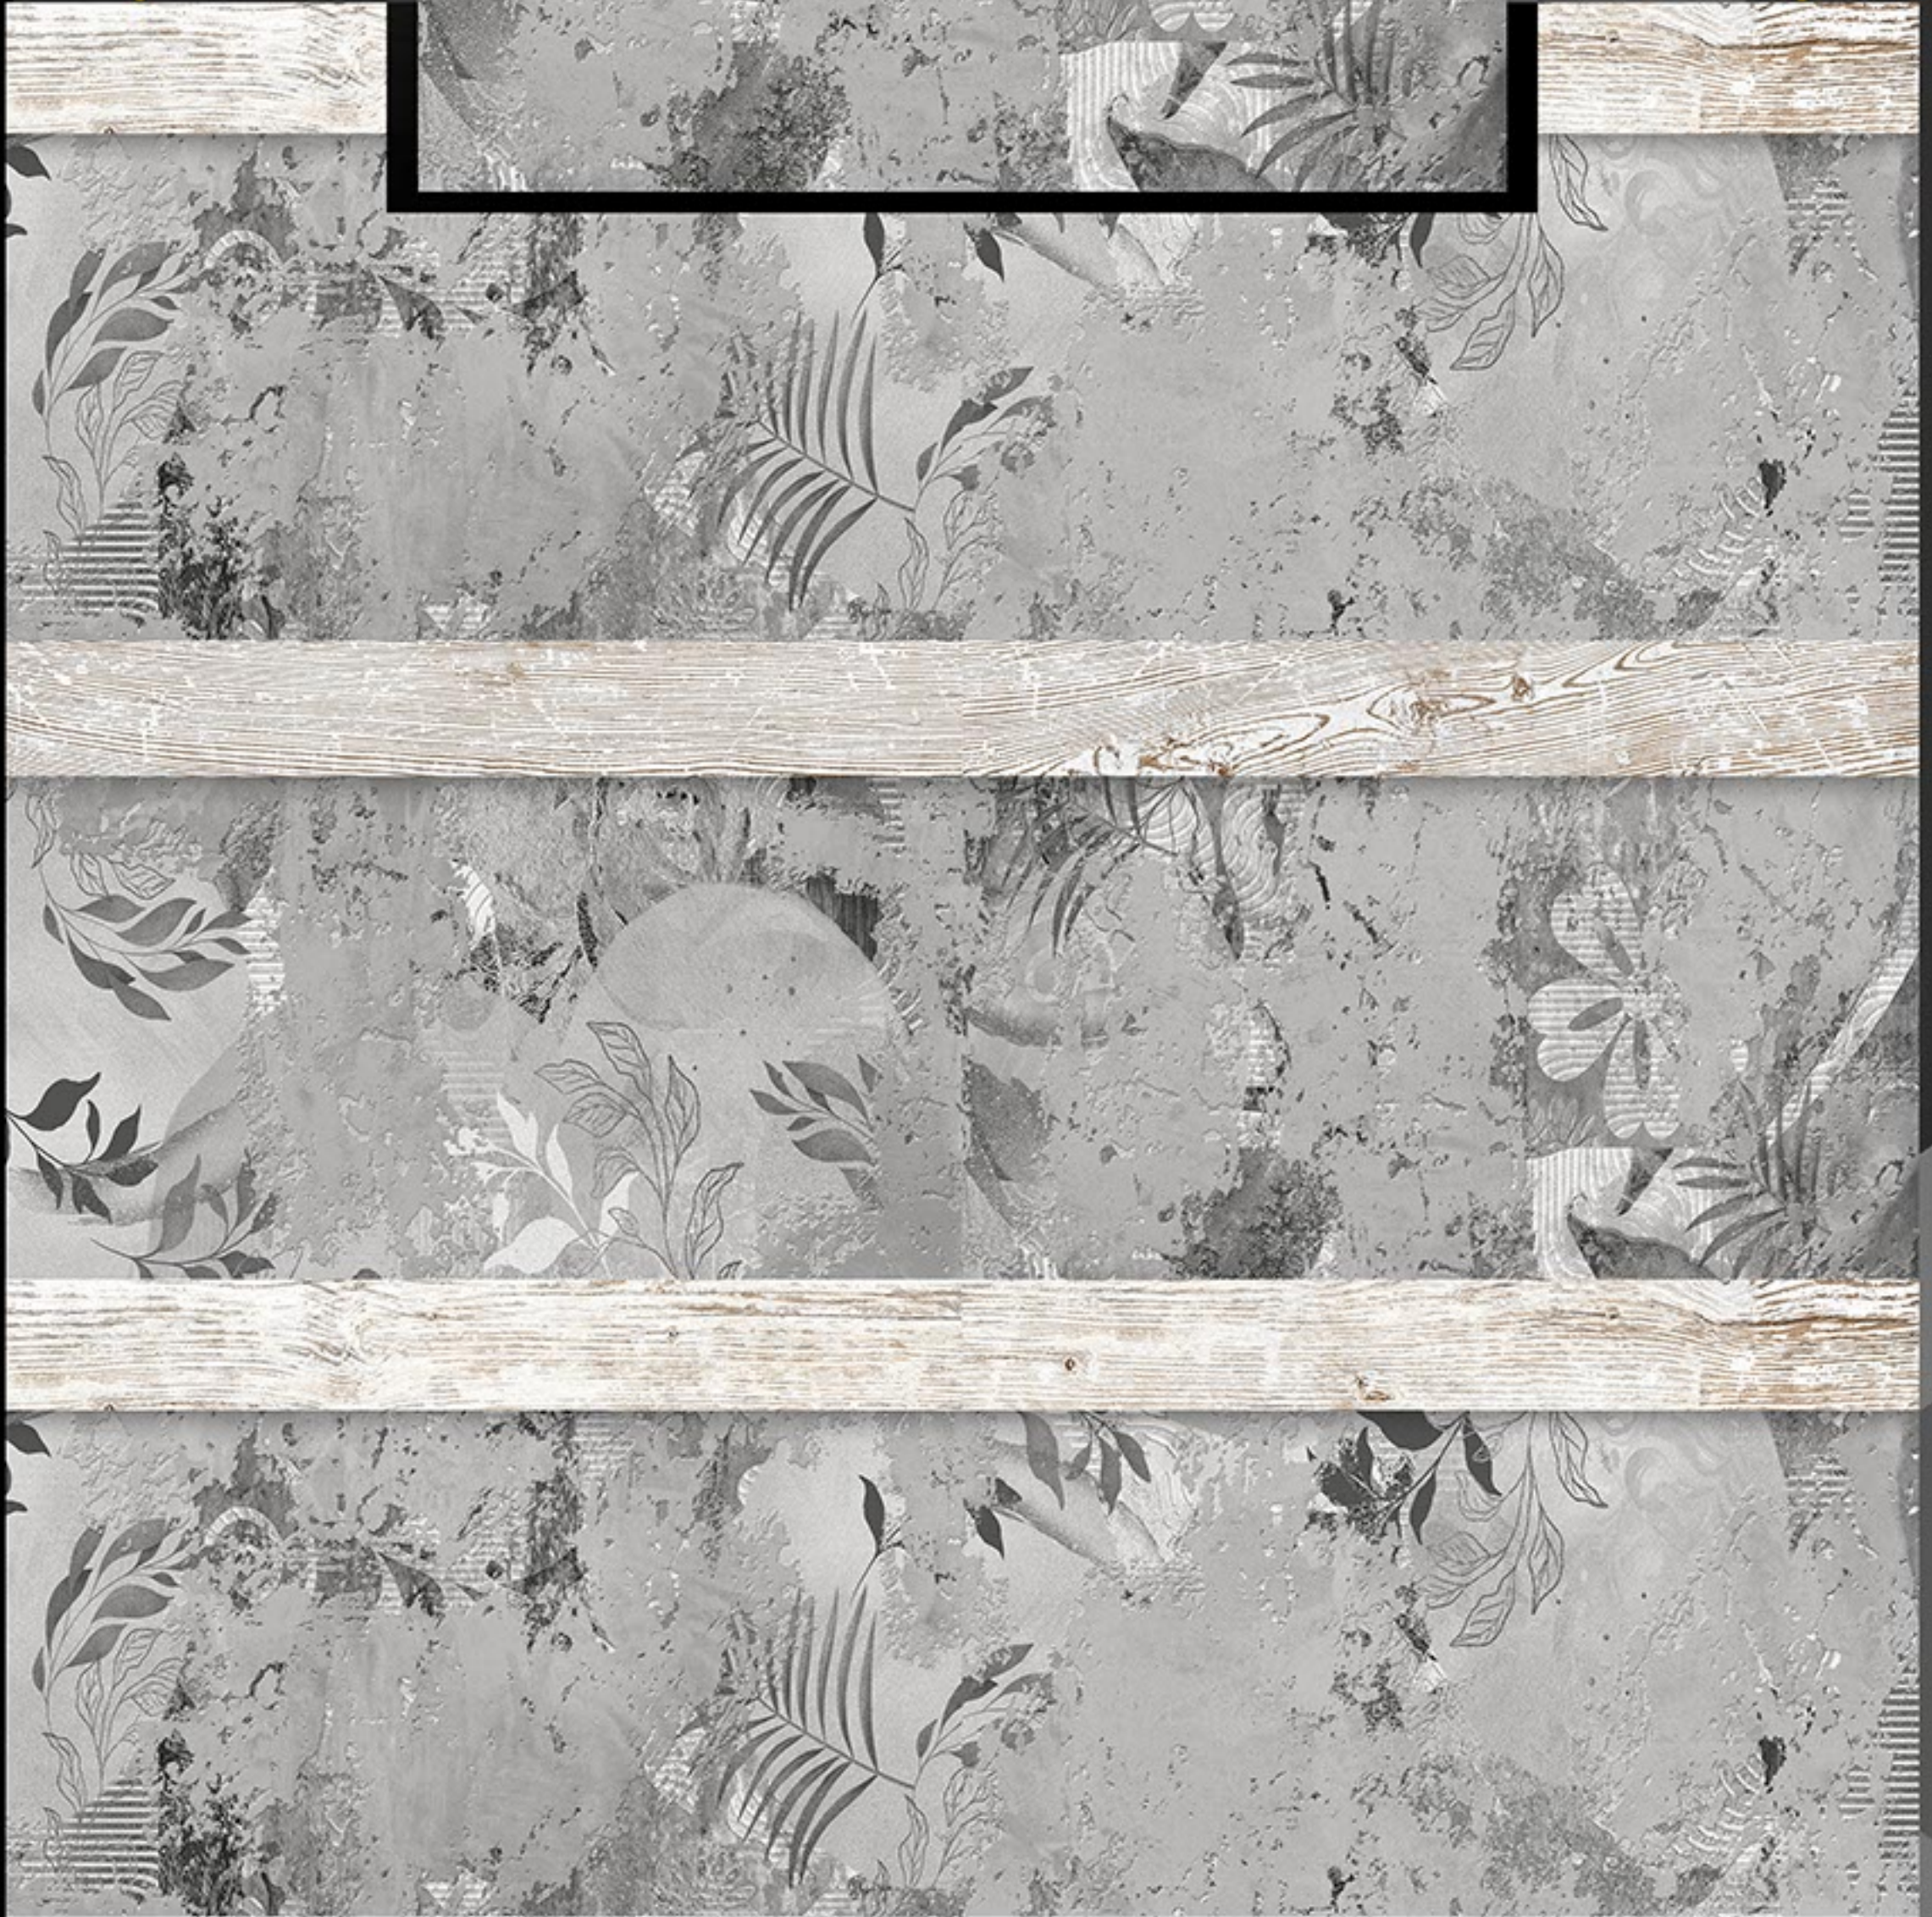

**STRIPE MARBLE  
GLOSSY**

**1307\_DK\_RANDOM**

**300x450 mm**

DEGITAL WALL TILES

**STRIPE MARBLE  
GLOSSY**

**1308\_DK\_RANDOM**

**300x450 mm**

DEGITAL WALL TILES