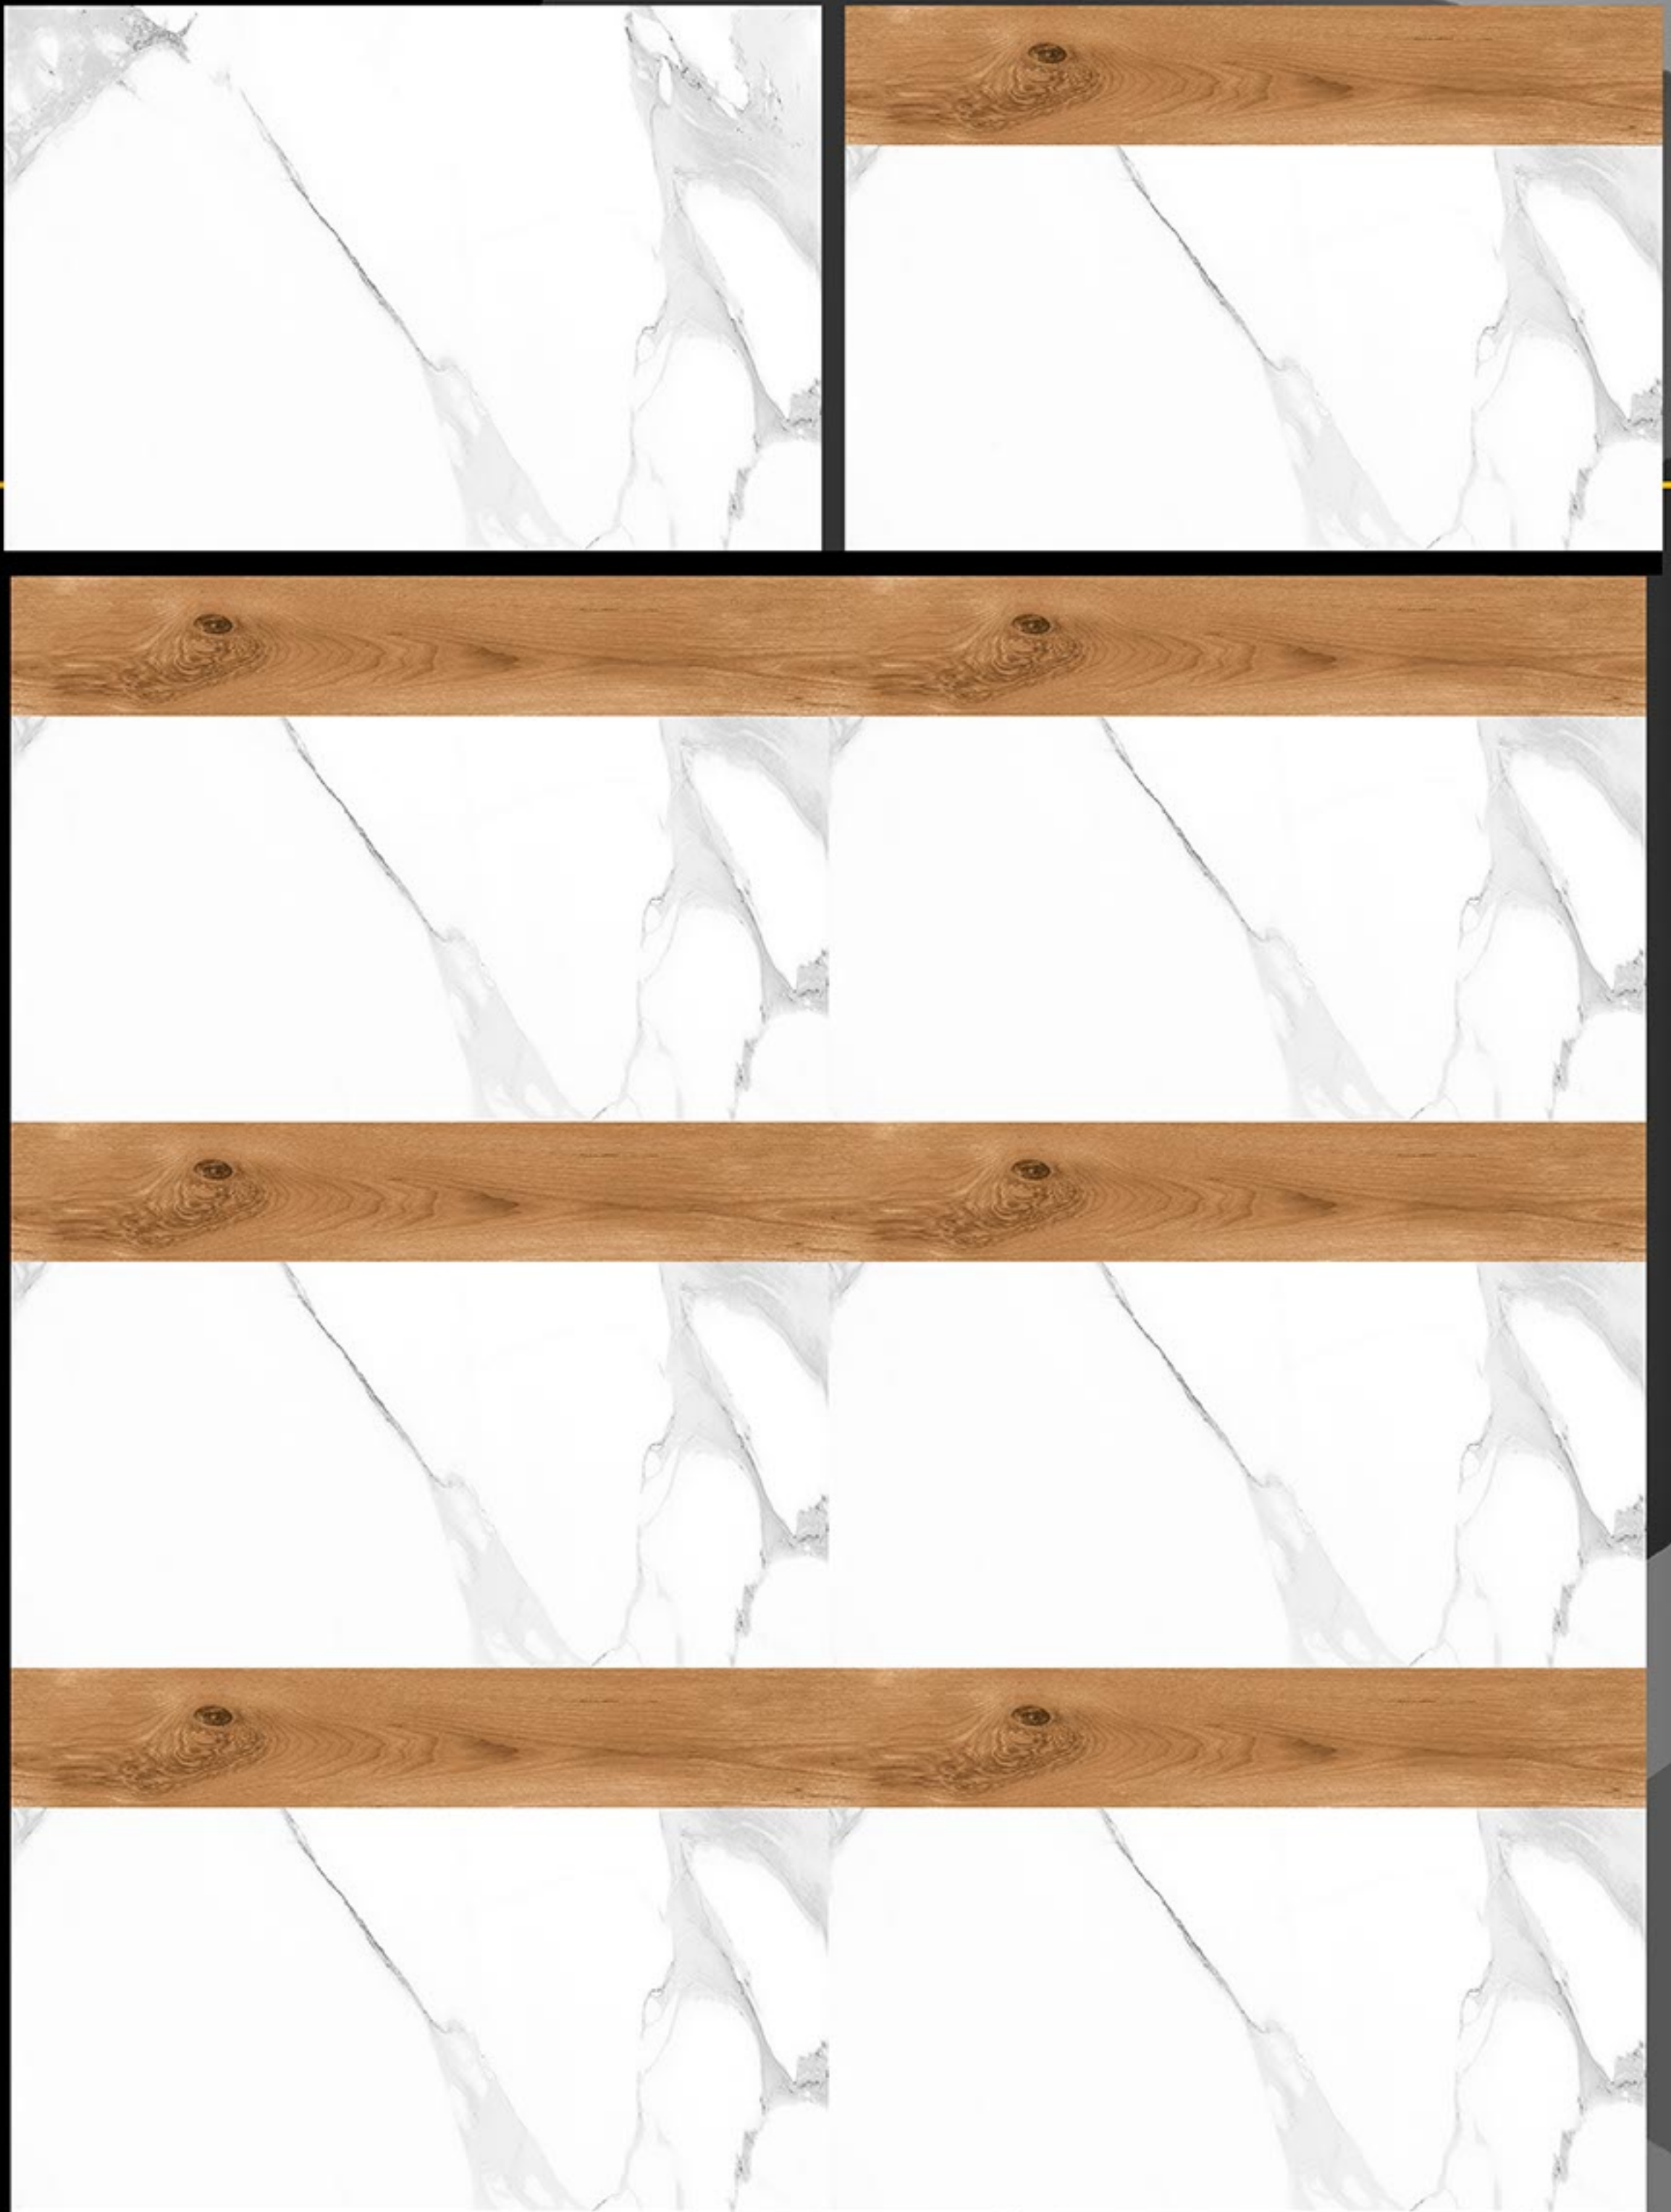

**STRIPE MARBLE  
GLOSSY**

**1332\_LT\_HL\_1**

**300x450 mm**

DEGITAL WALL TILES

**STRIPE MARBLE  
GLOSSY**

**1332\_LT\_HL\_2**

**300x450 mm**

DEGITAL WALL TILES