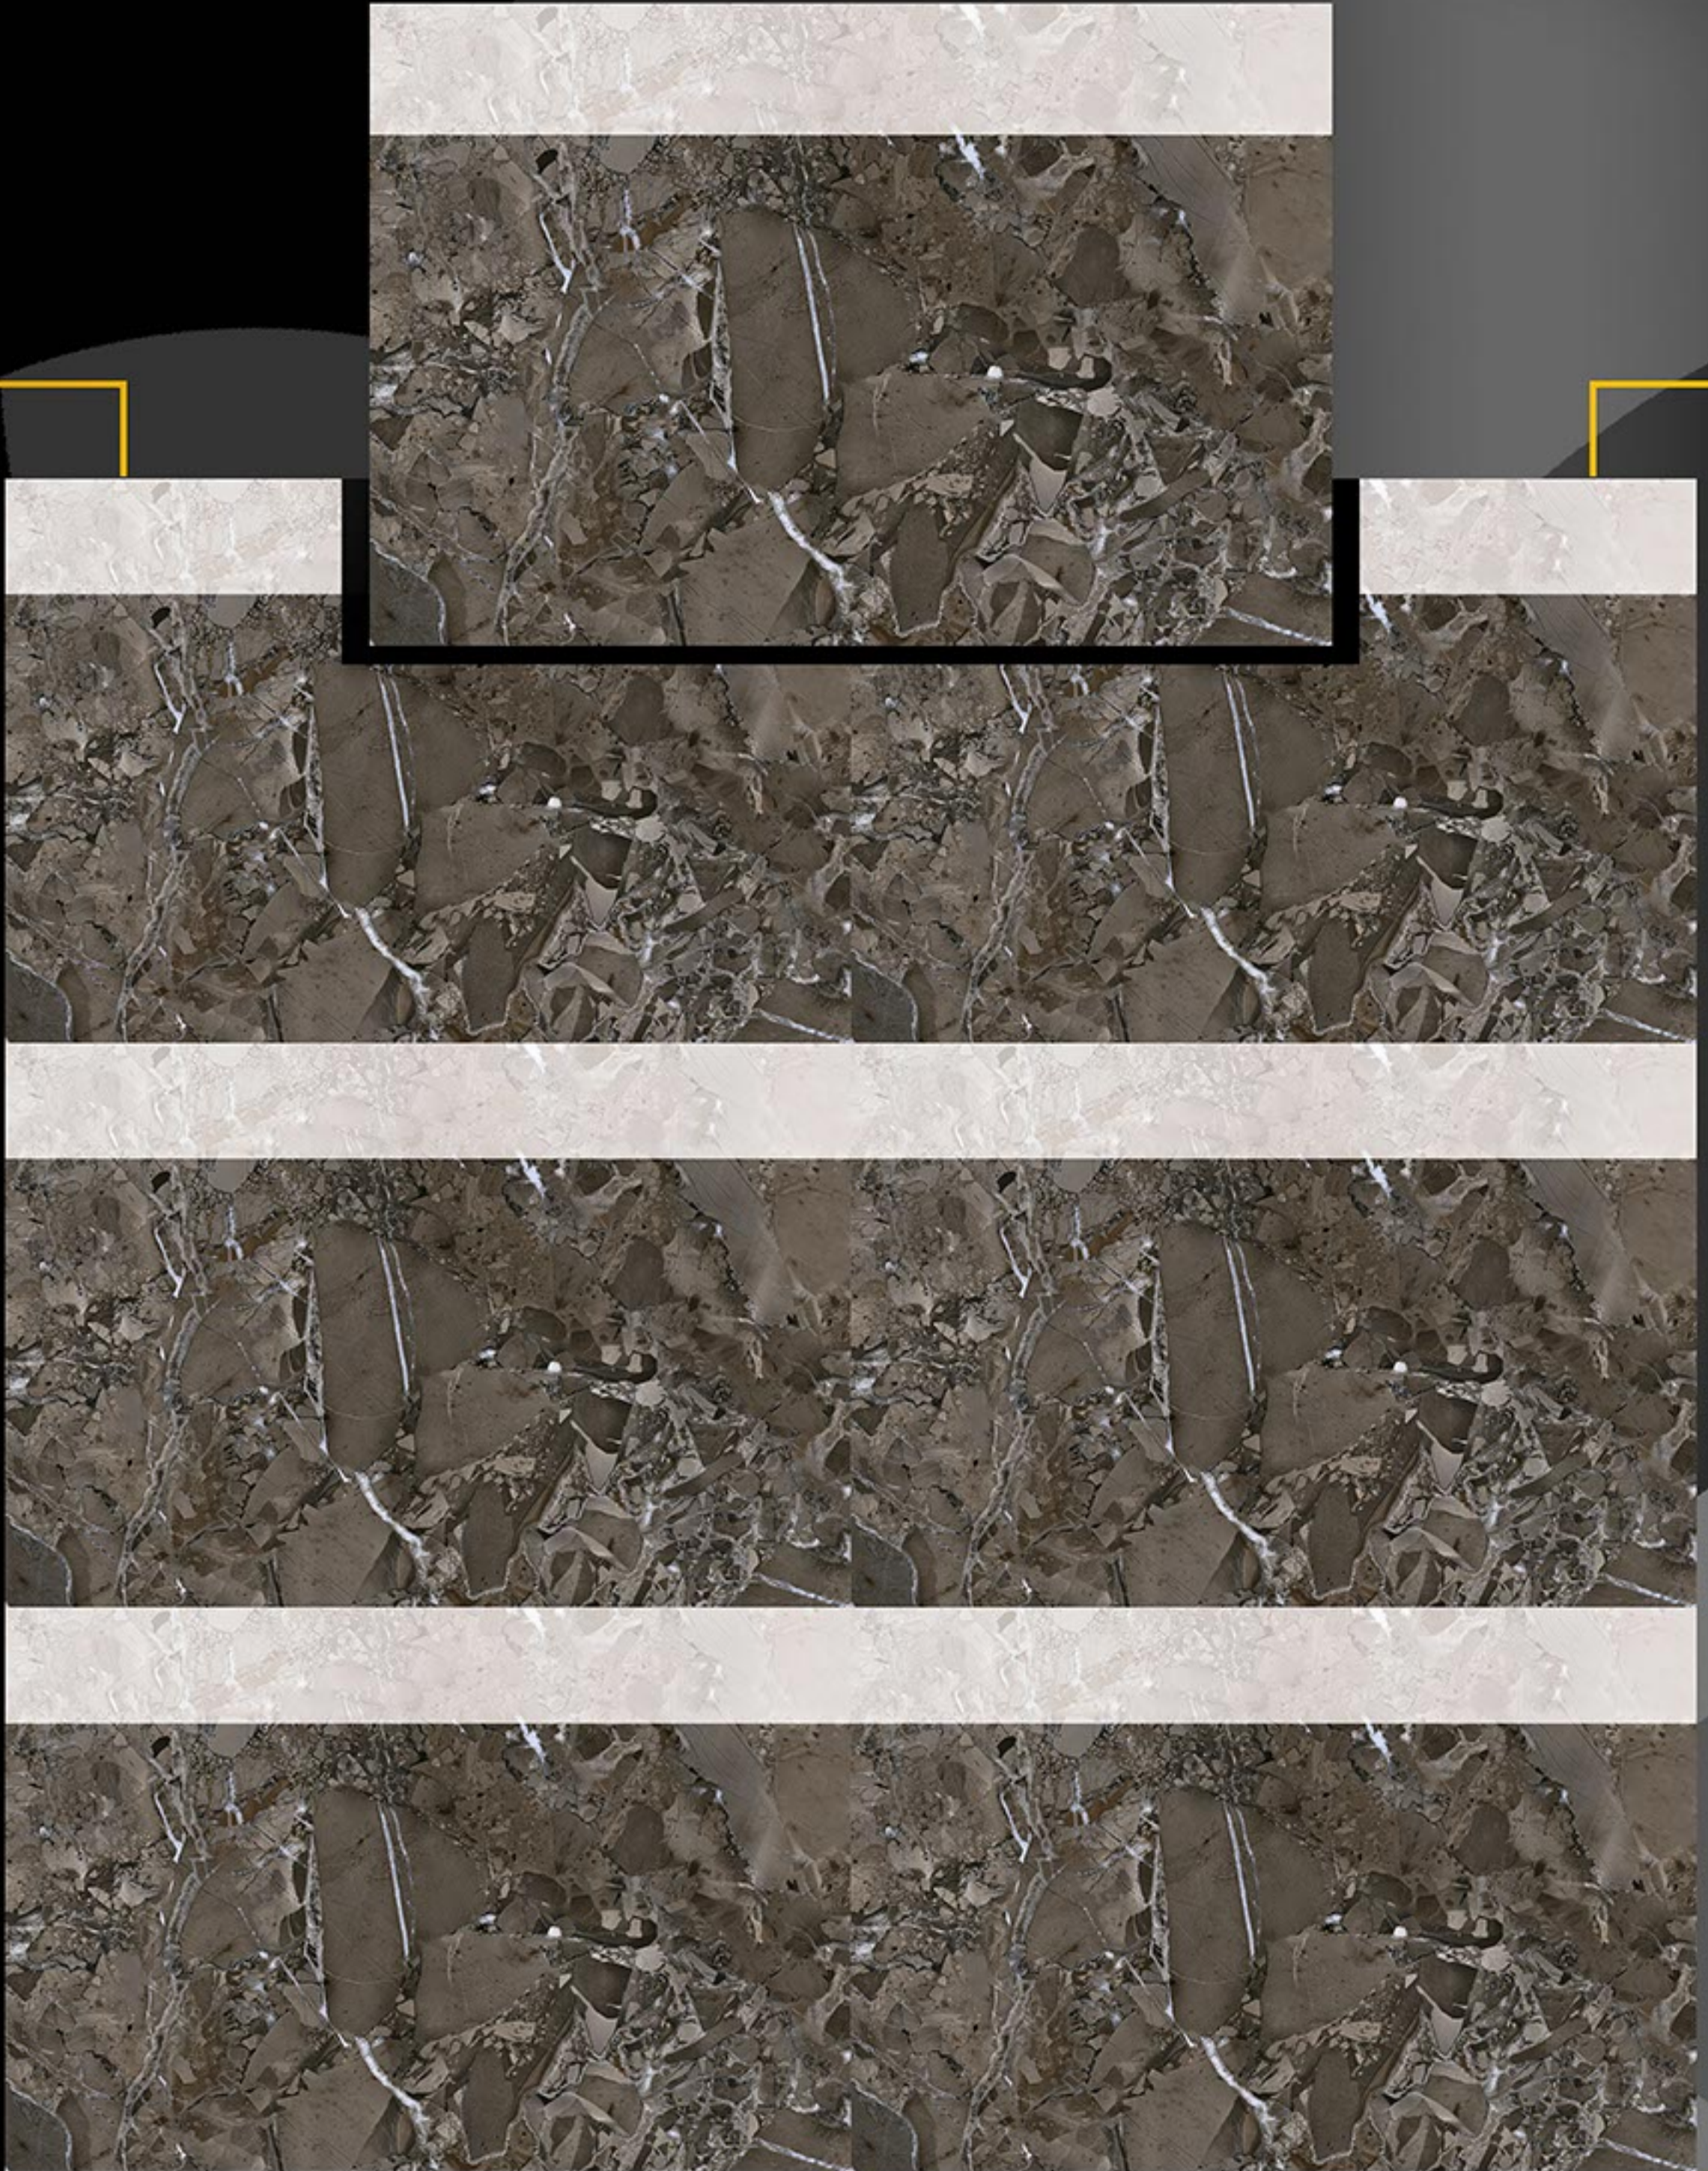

300x450 mm

DEGITAL WALL TILES

**STRIPE MARBLE
GLOSSY**

1309_DK