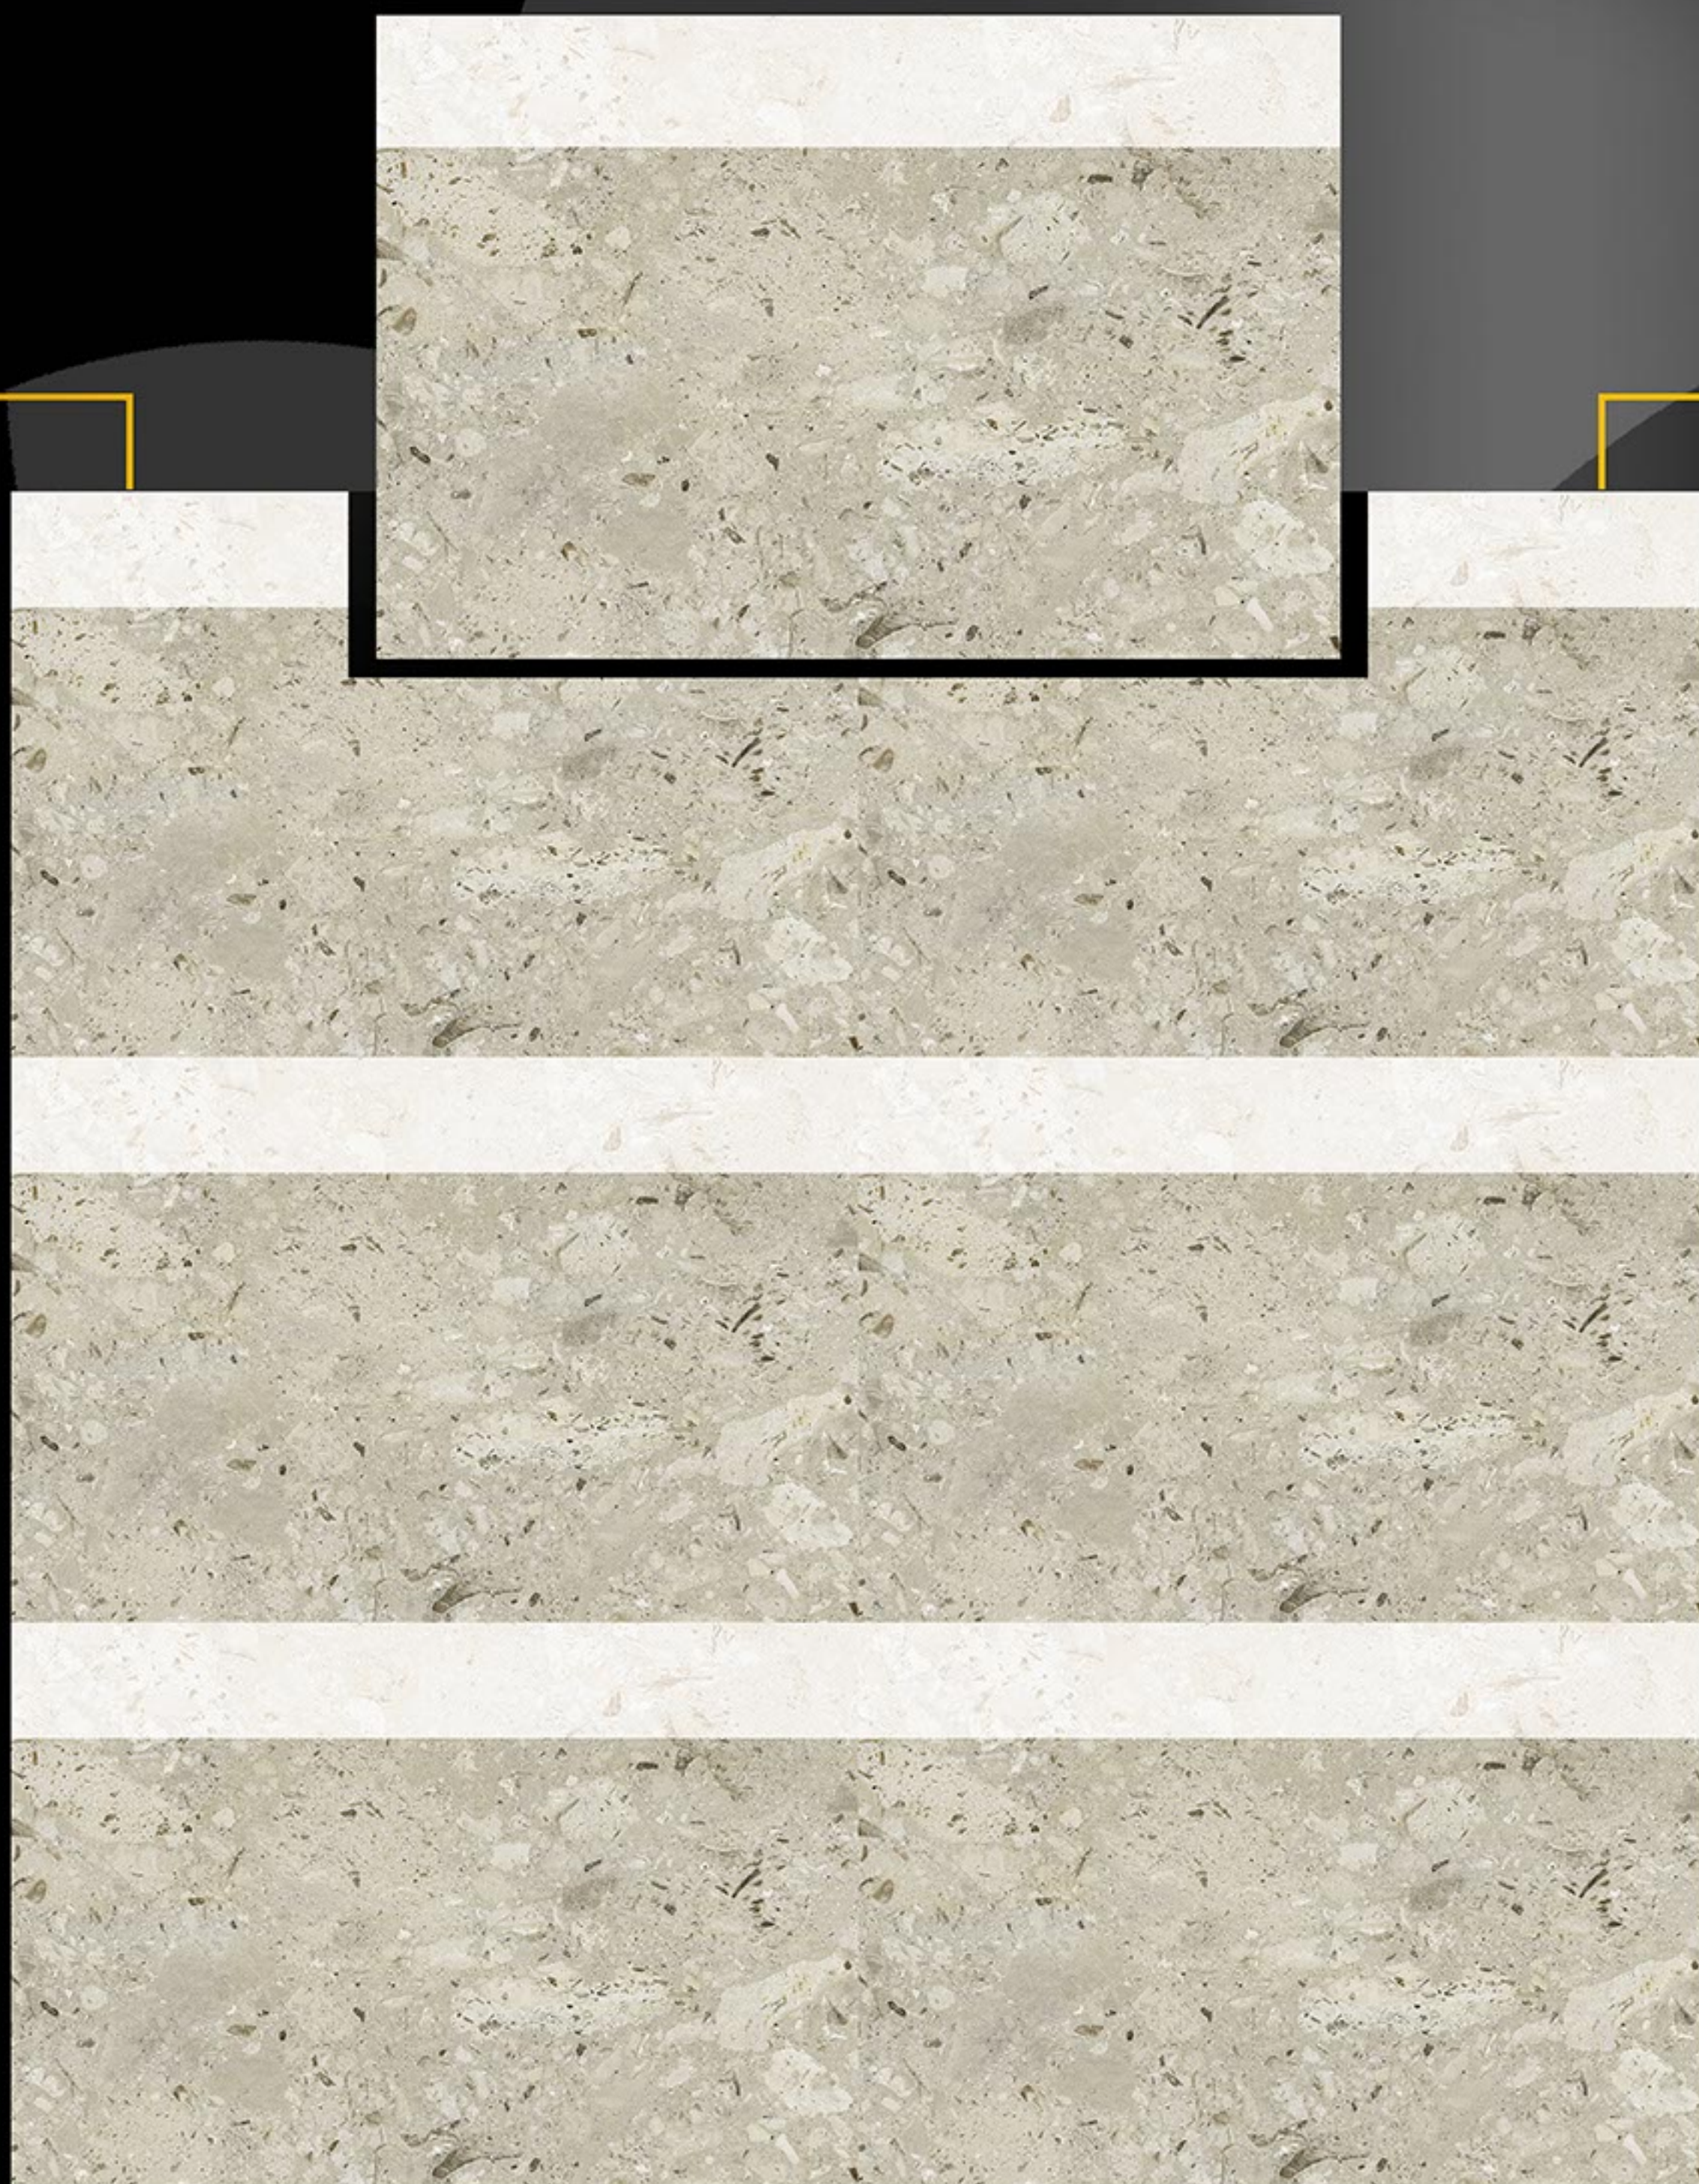

300x450 mm

DEGITAL WALL TILES

**STRIPE MARBLE
GLOSSY**

1321_DK