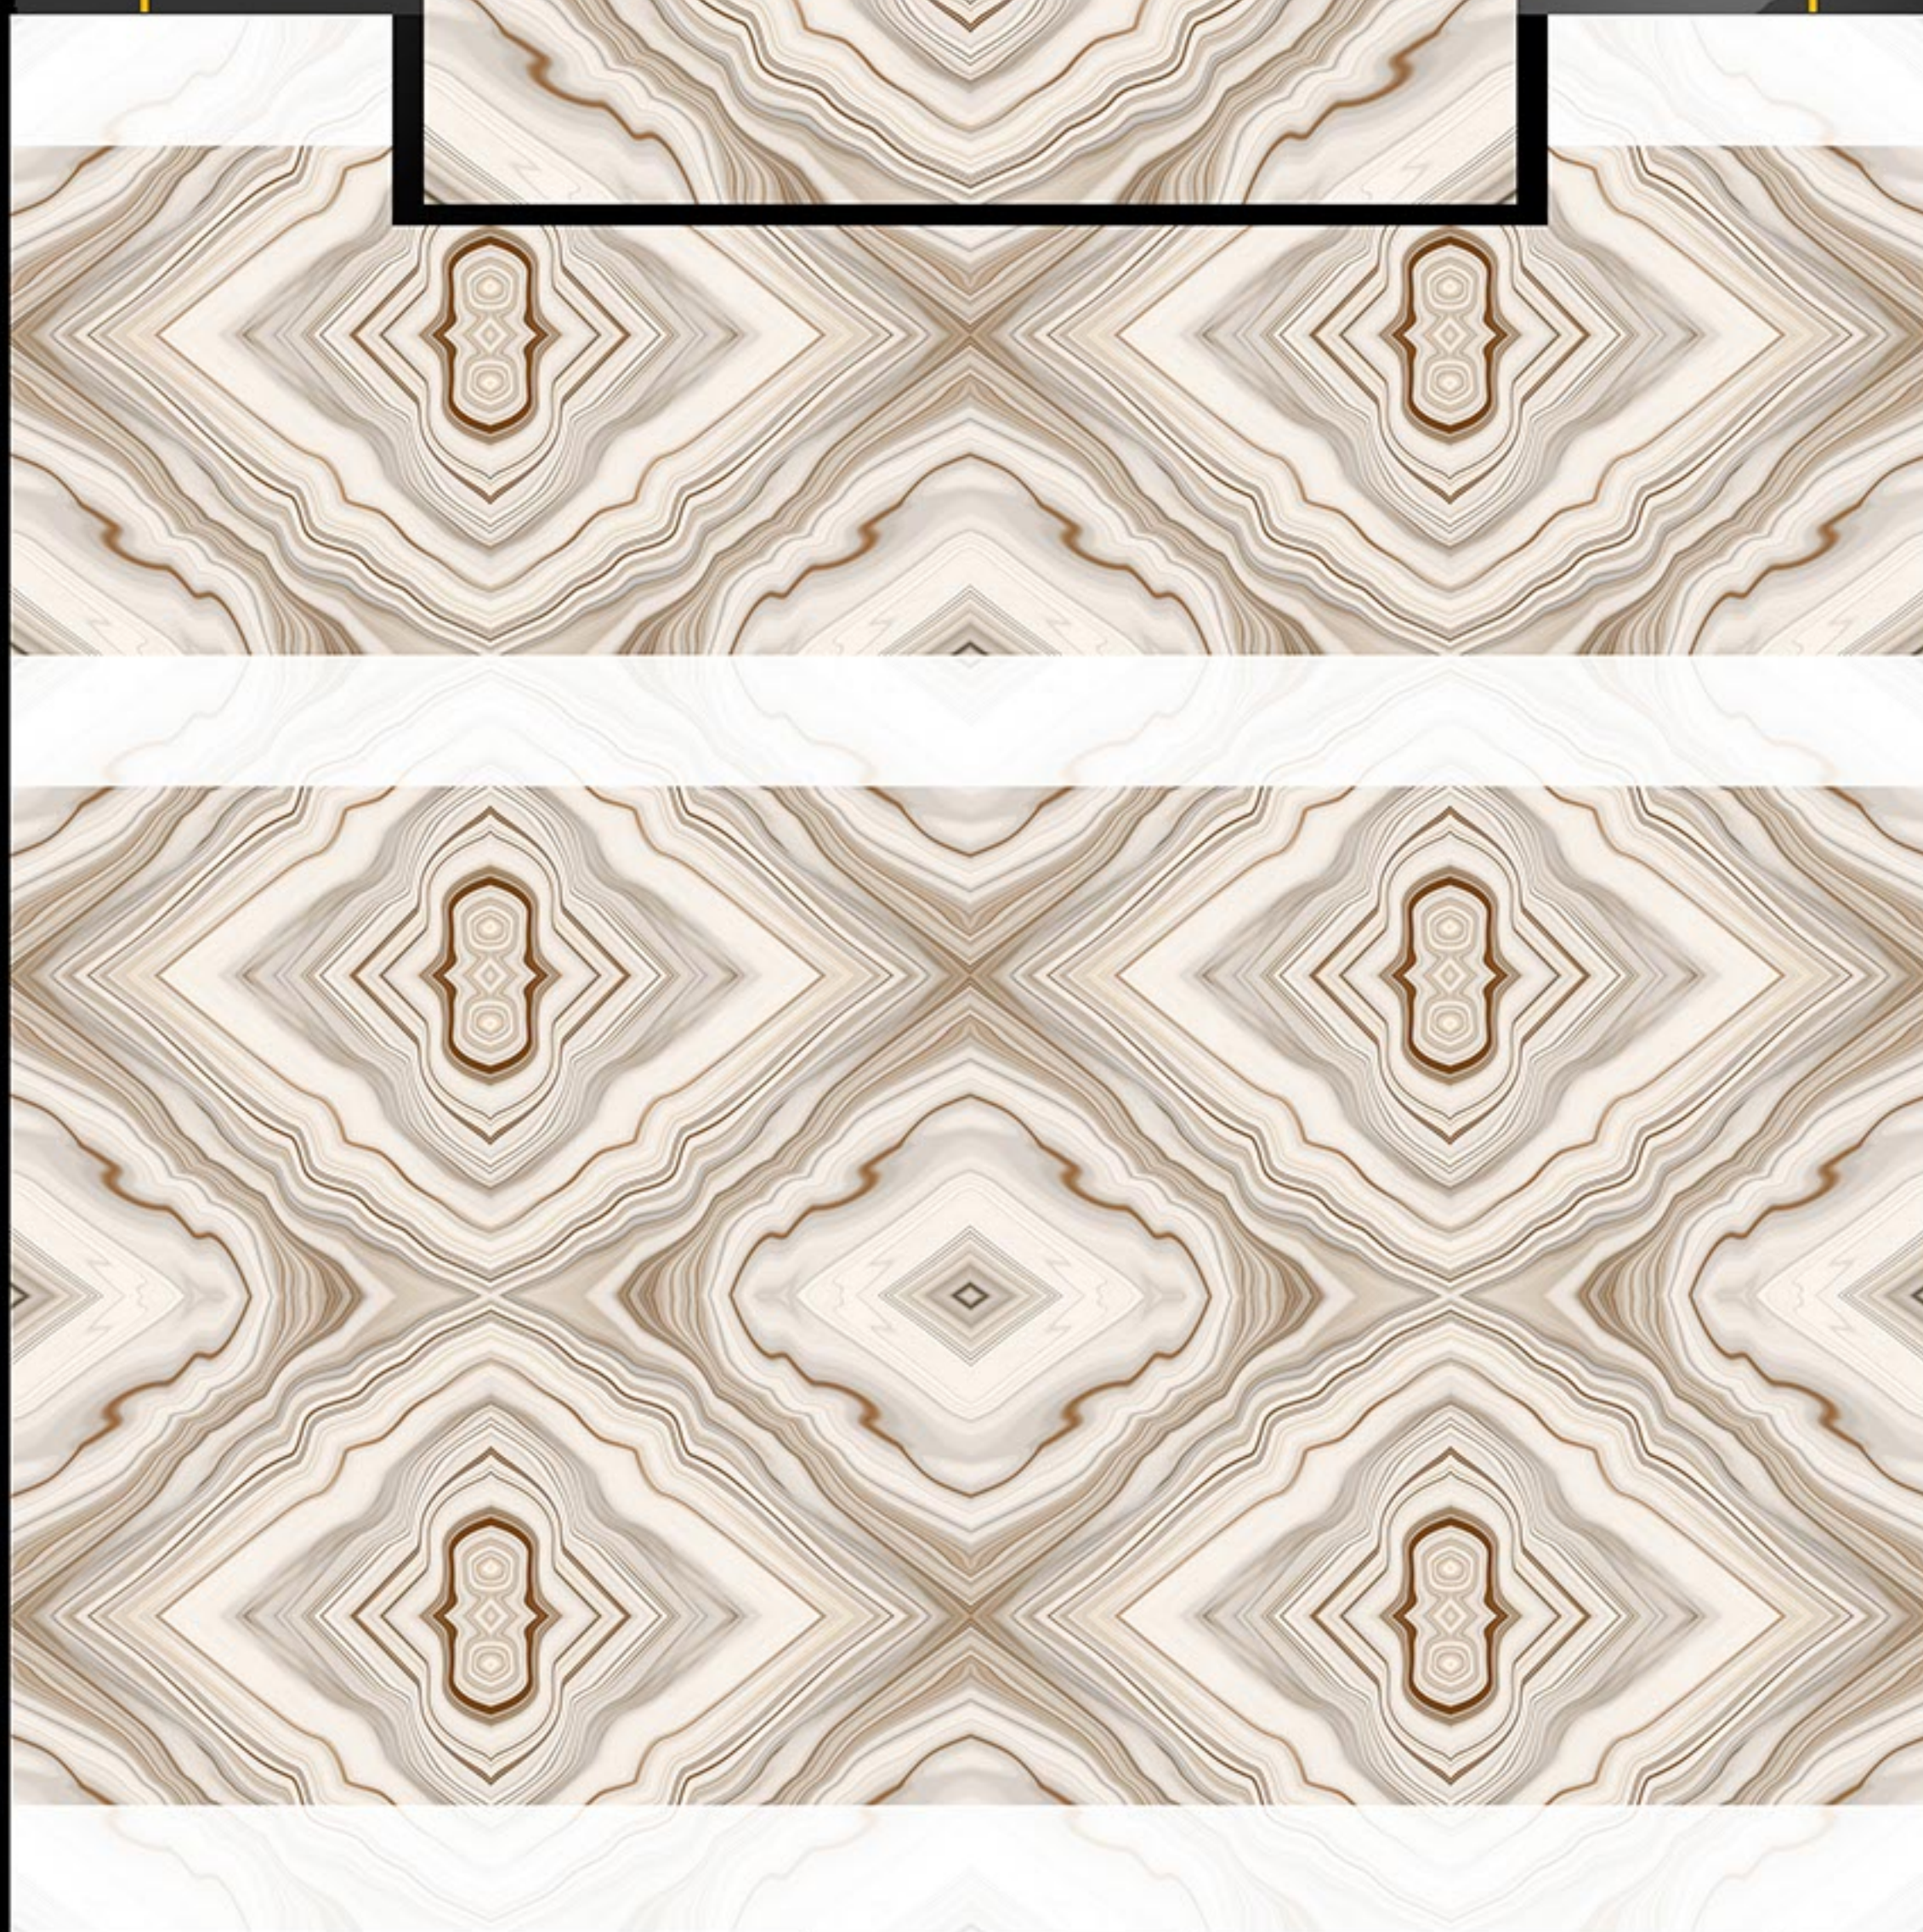

**STRIPE MARBLE  
GLOSSY**

**1321\_DK**

**300x450 mm**

DEGITAL WALL TILES

**STRIPE MARBLE  
GLOSSY**

**1323\_DK**

**300x450 mm**

DEGITAL WALL TILES