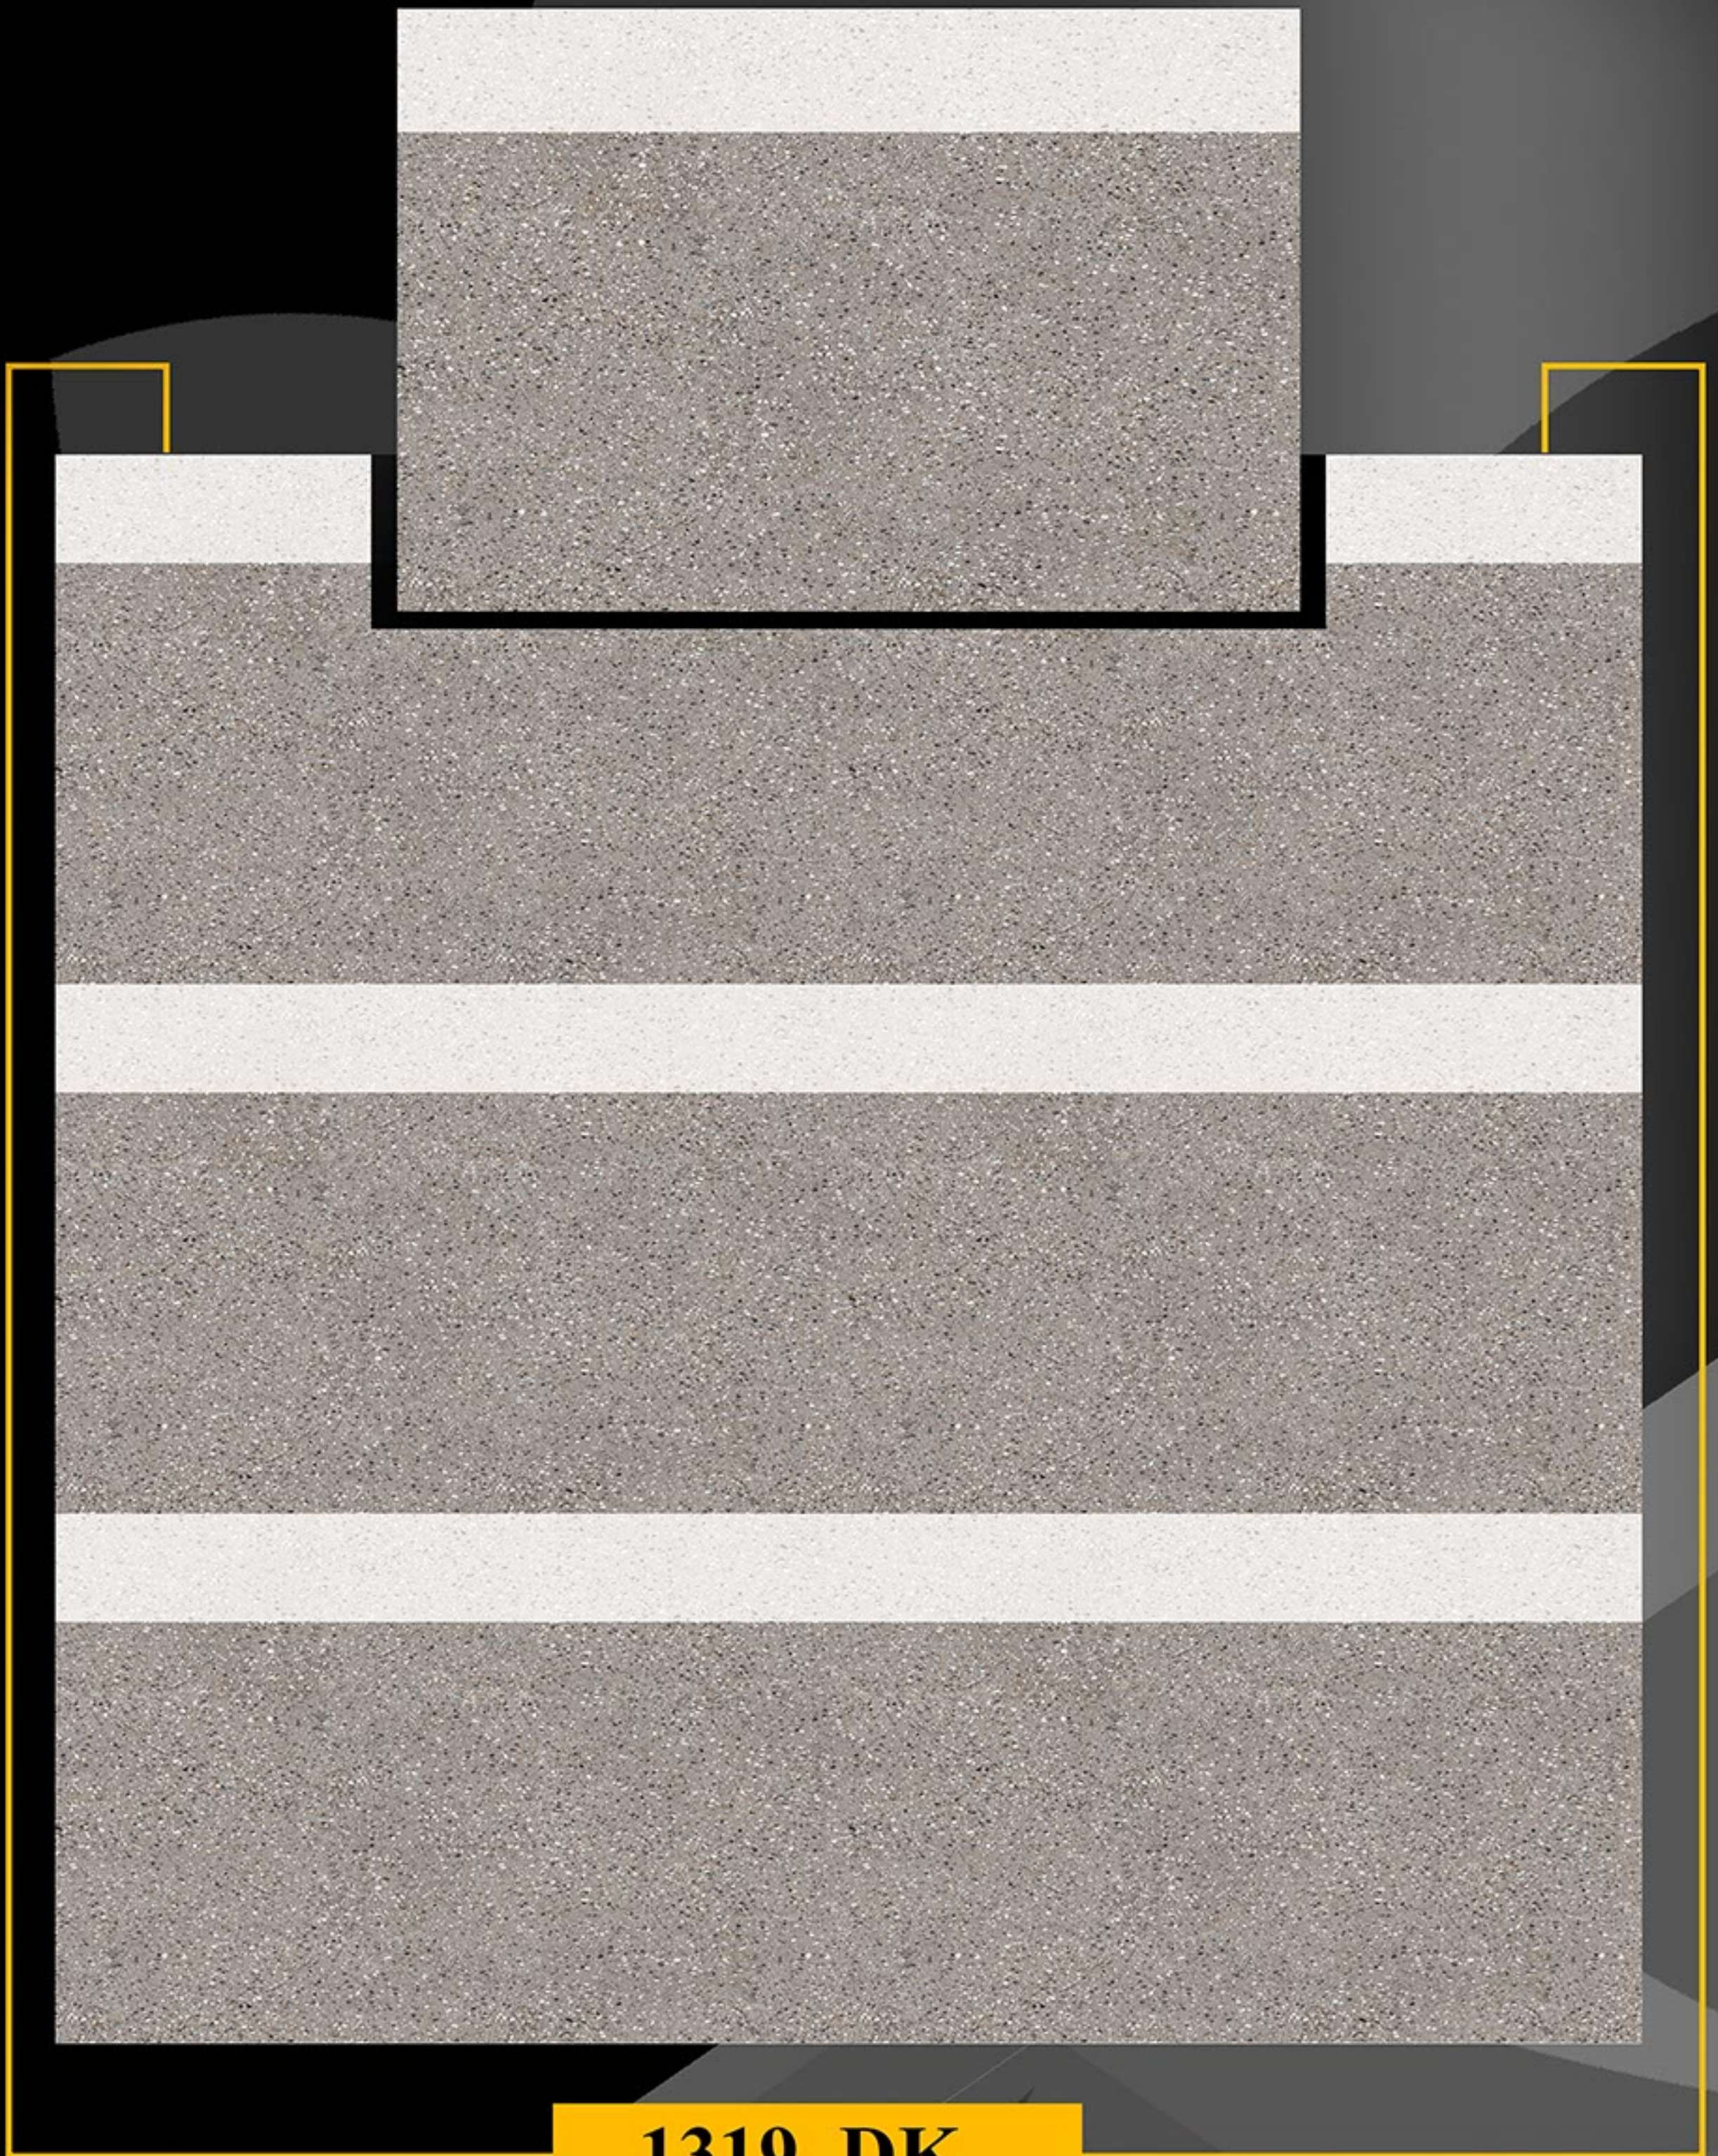

**STRIPE MARBLE  
GLOSSY**

**1317\_DK**

**300x450 mm**

DEGITAL WALL TILES

**STRIPE MARBLE  
GLOSSY**

**1319\_DK**

**300x450 mm**

DEGITAL WALL TILES