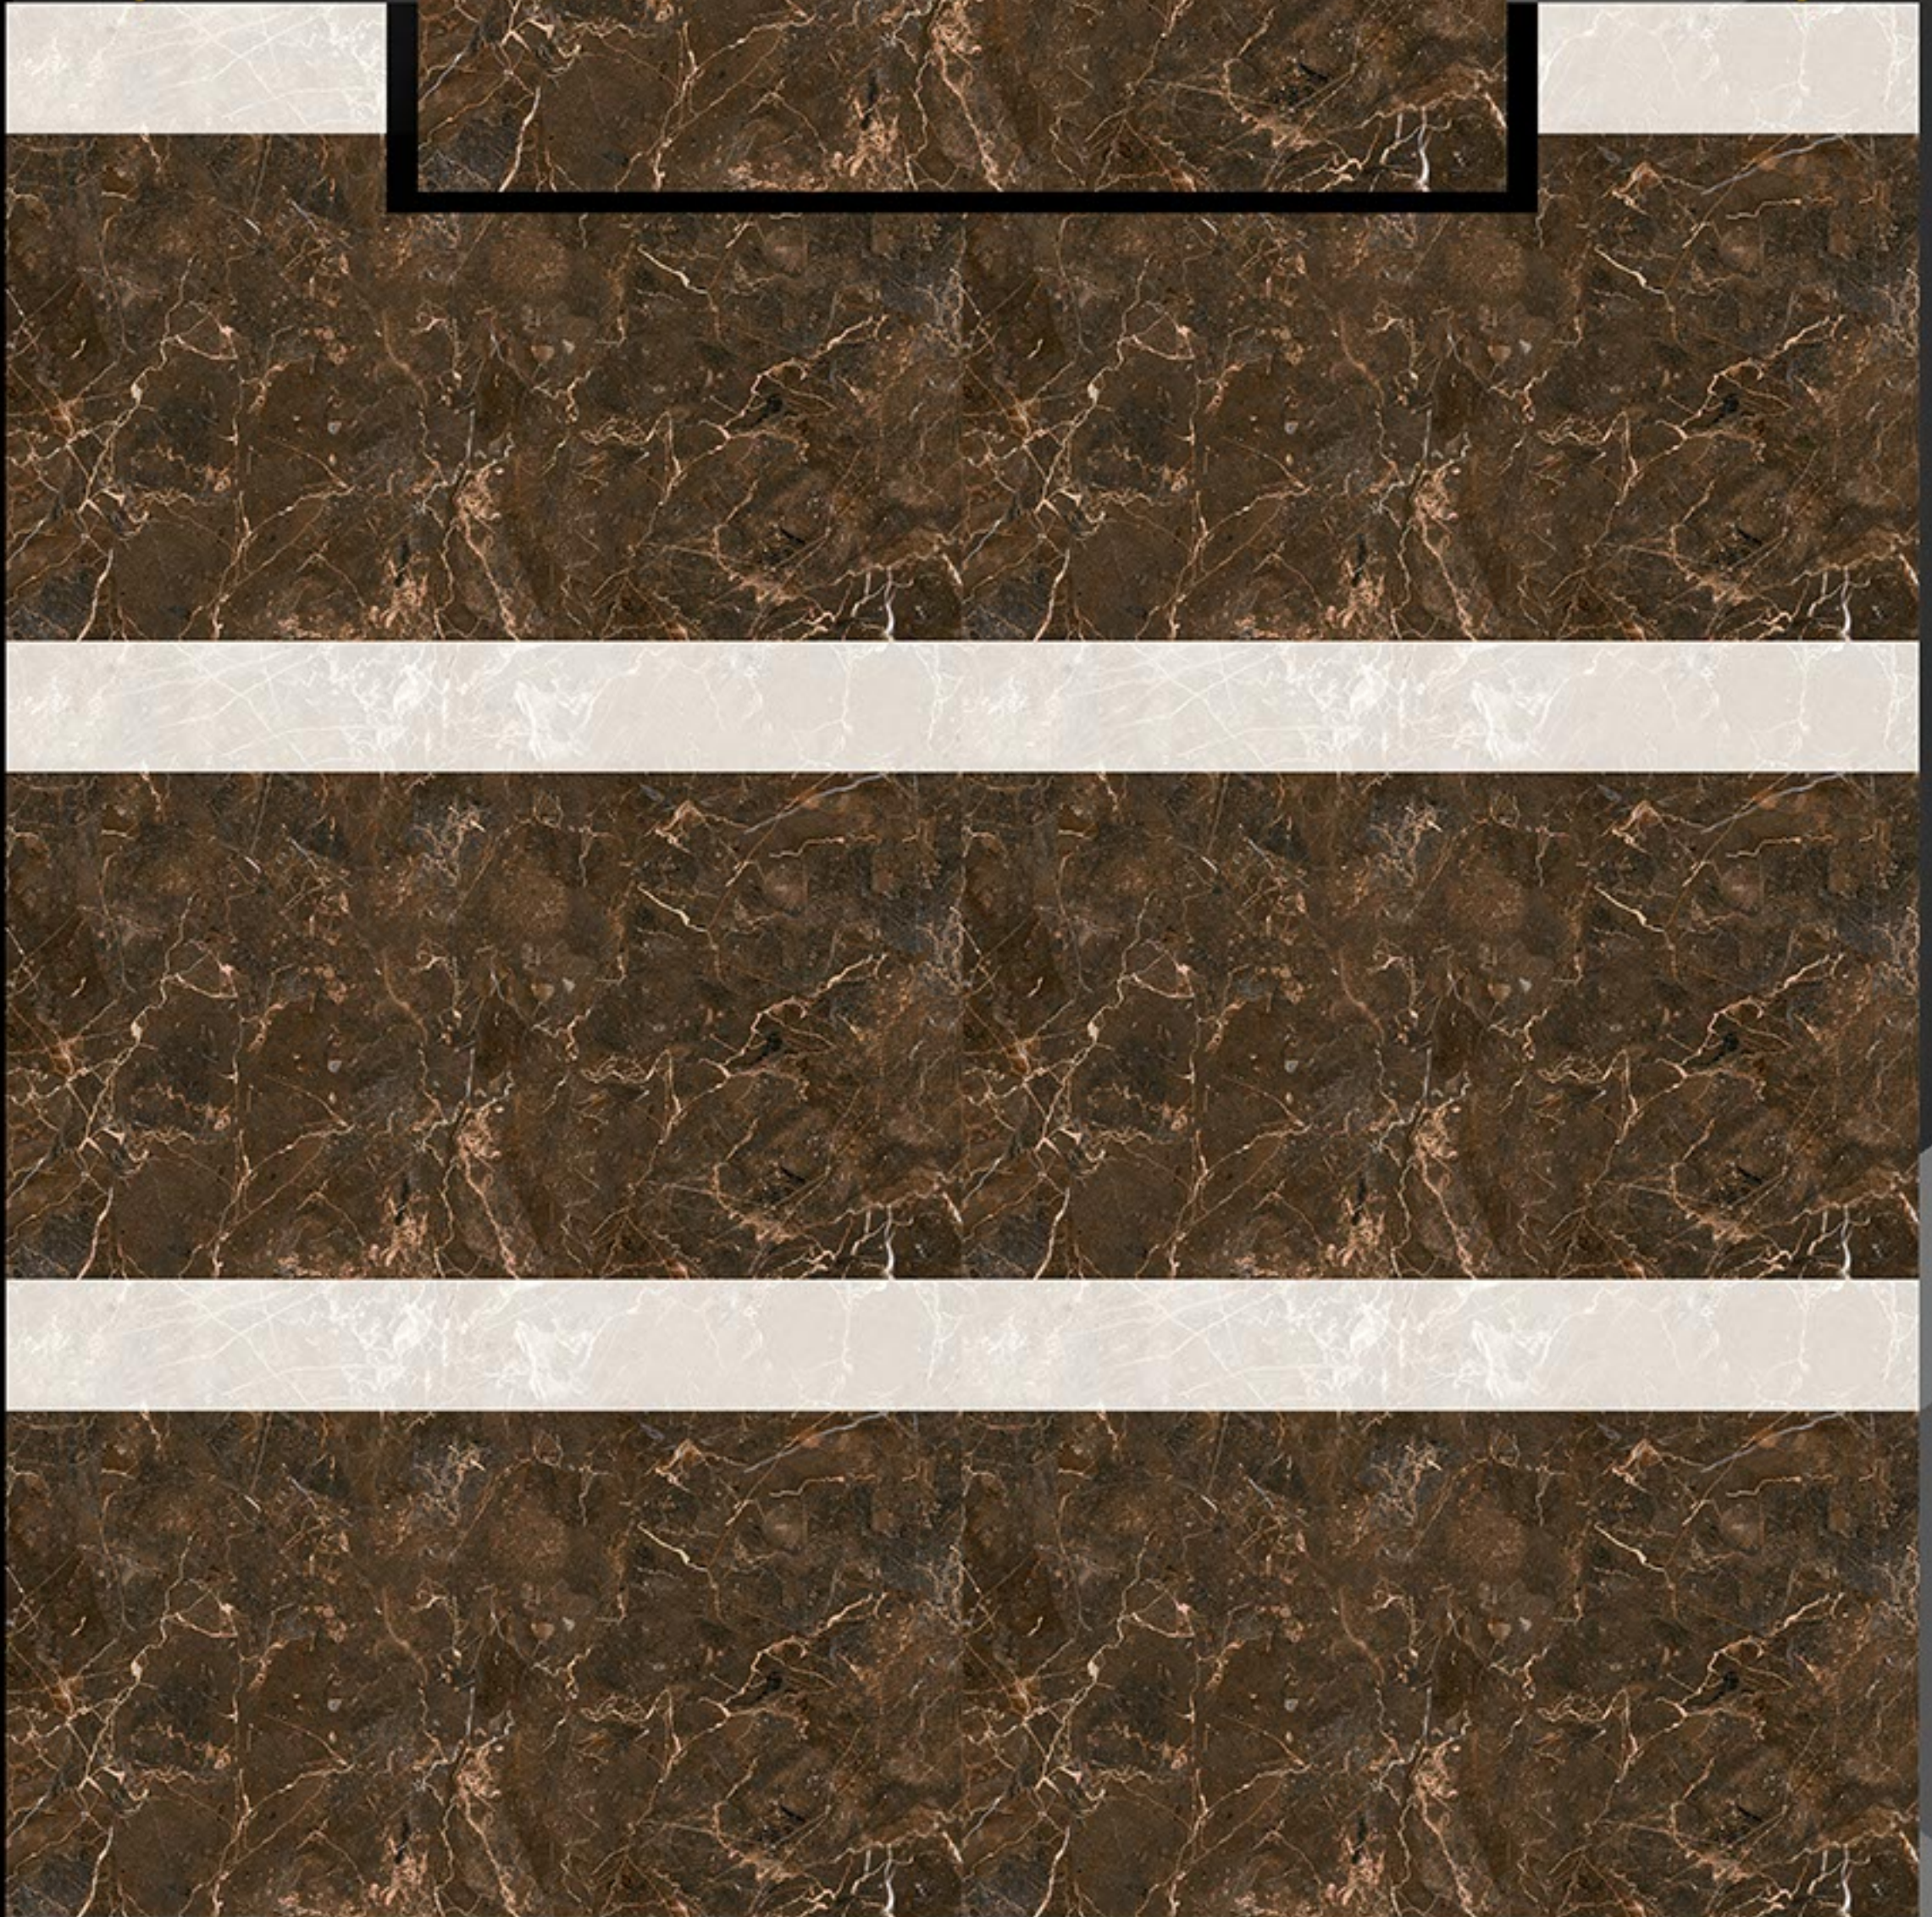

300x450 mm

DEGITAL WALL TILES

**STRIPE MARBLE
GLOSSY**

1317_DK