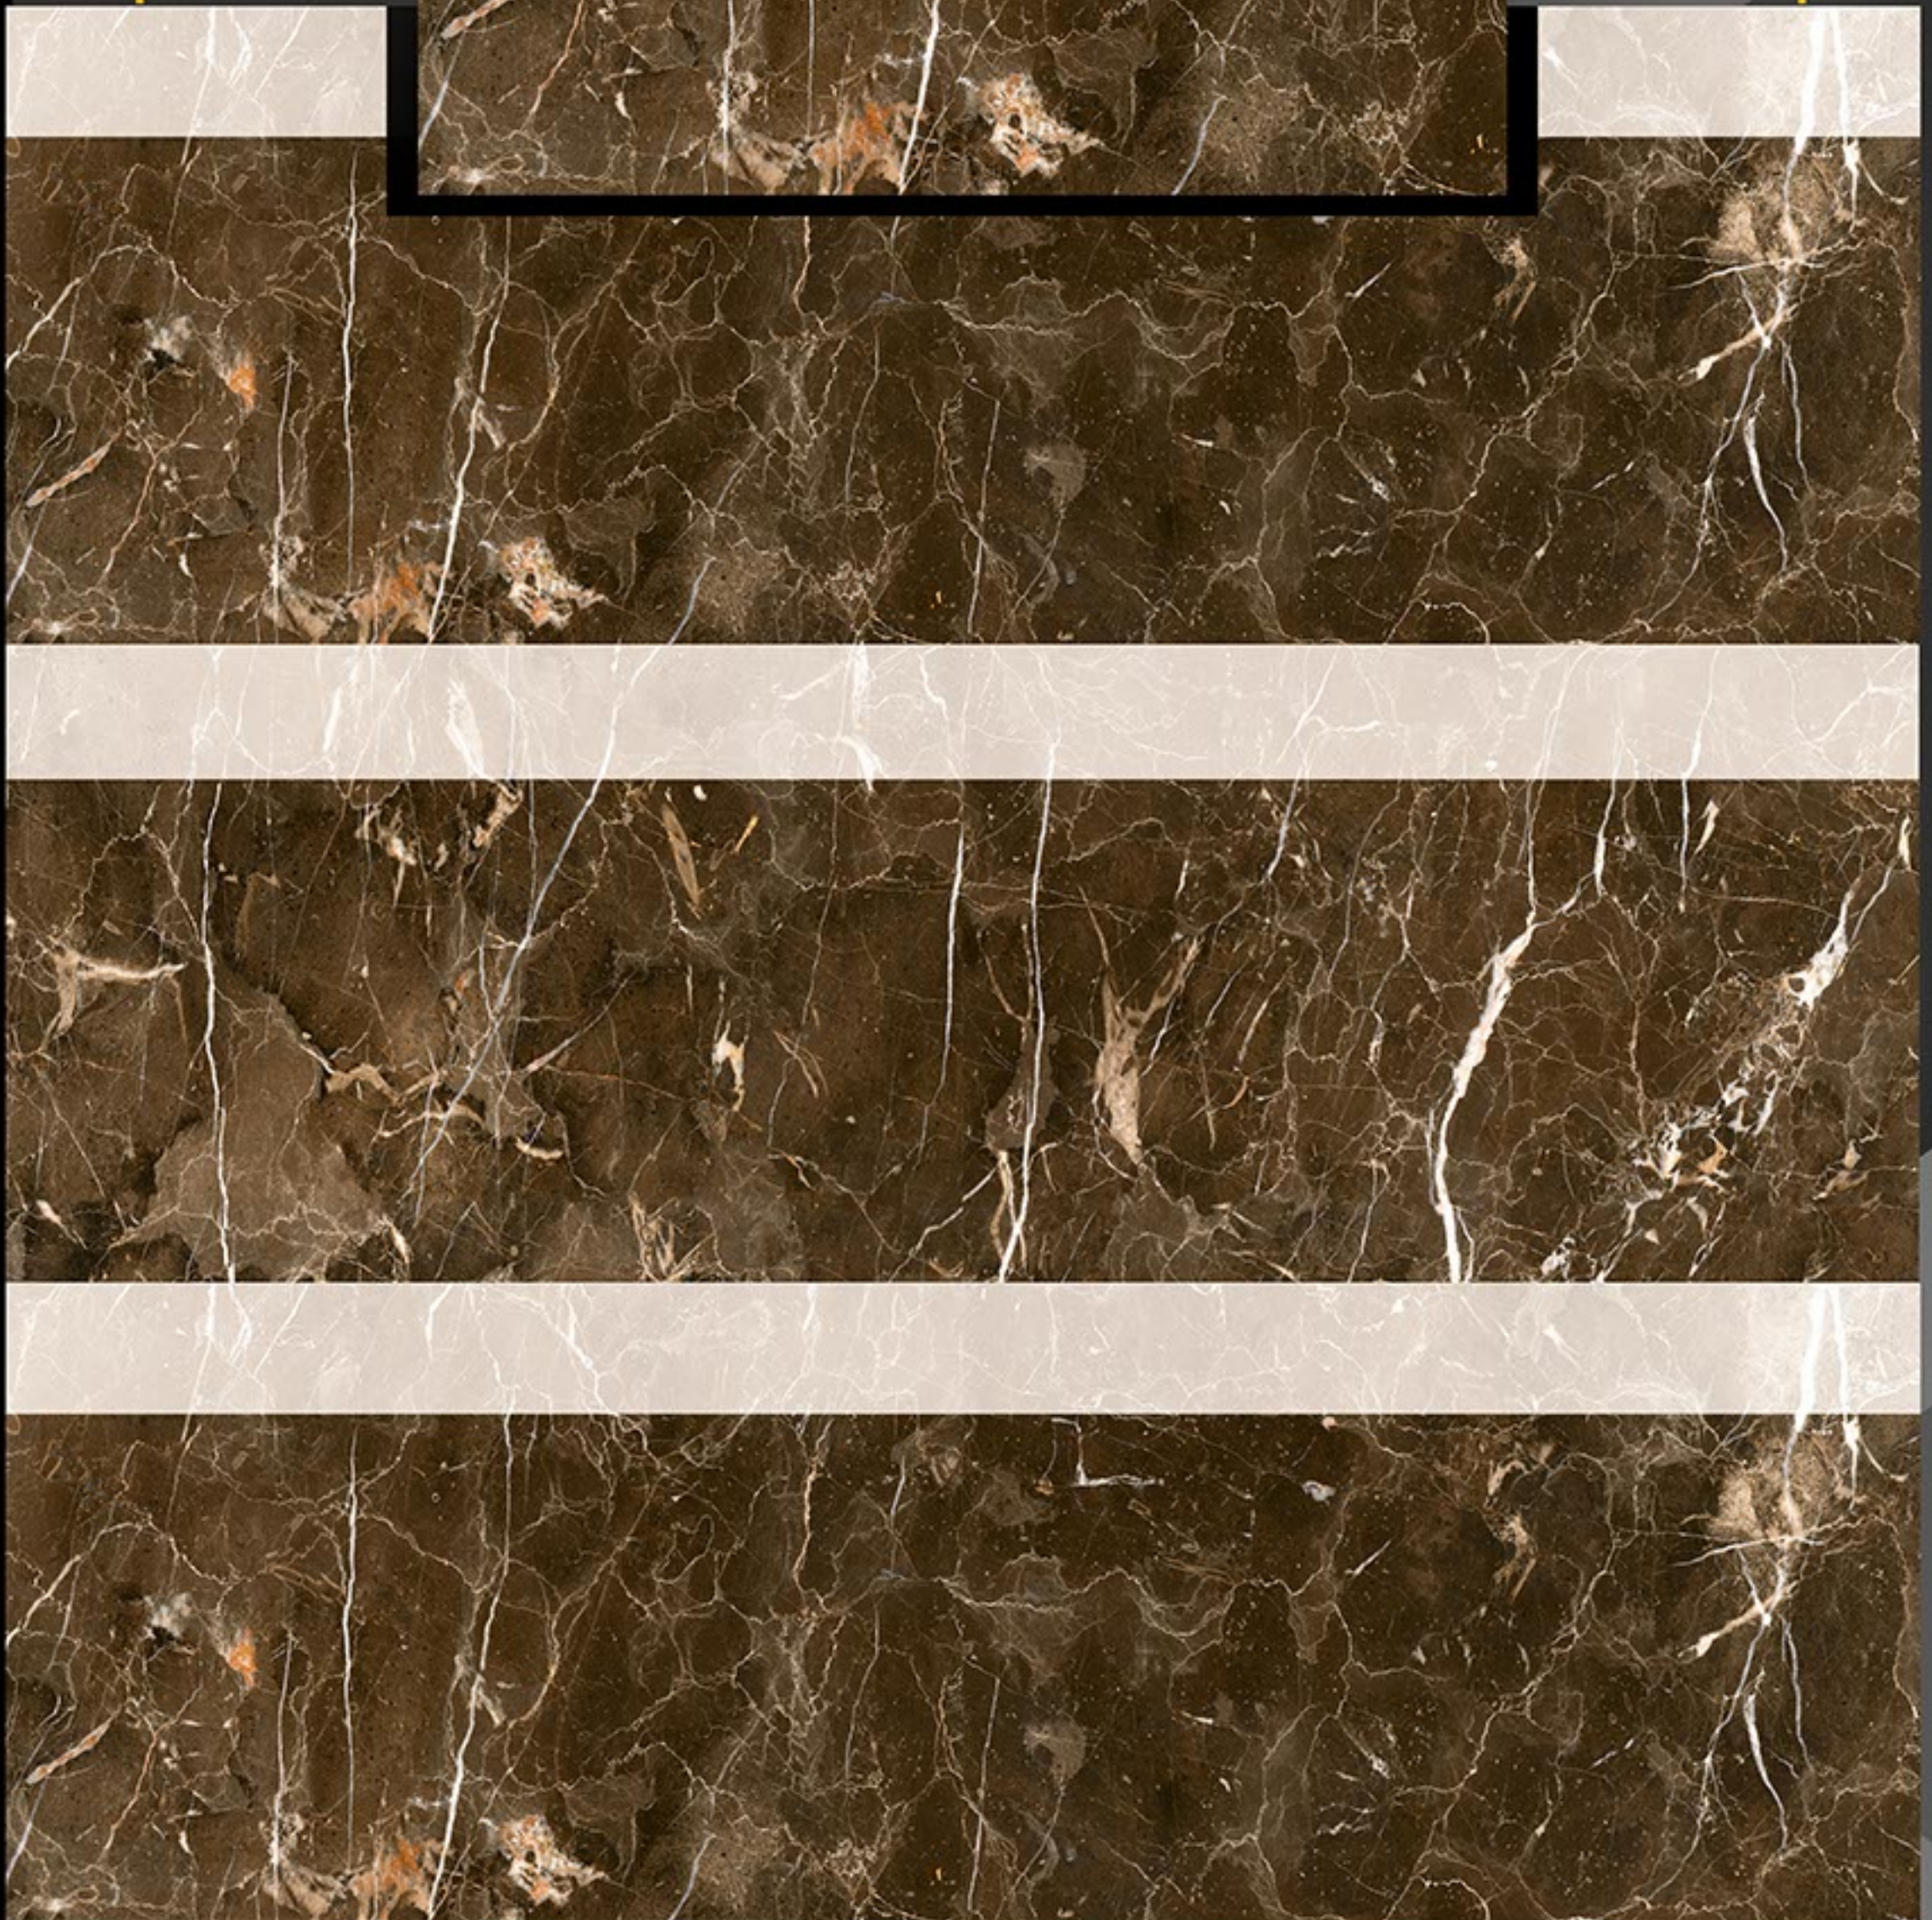

300x450 mm

DEGITAL WALL TILES

**STRIPE MARBLE
GLOSSY**

1303_DK_RANDOM