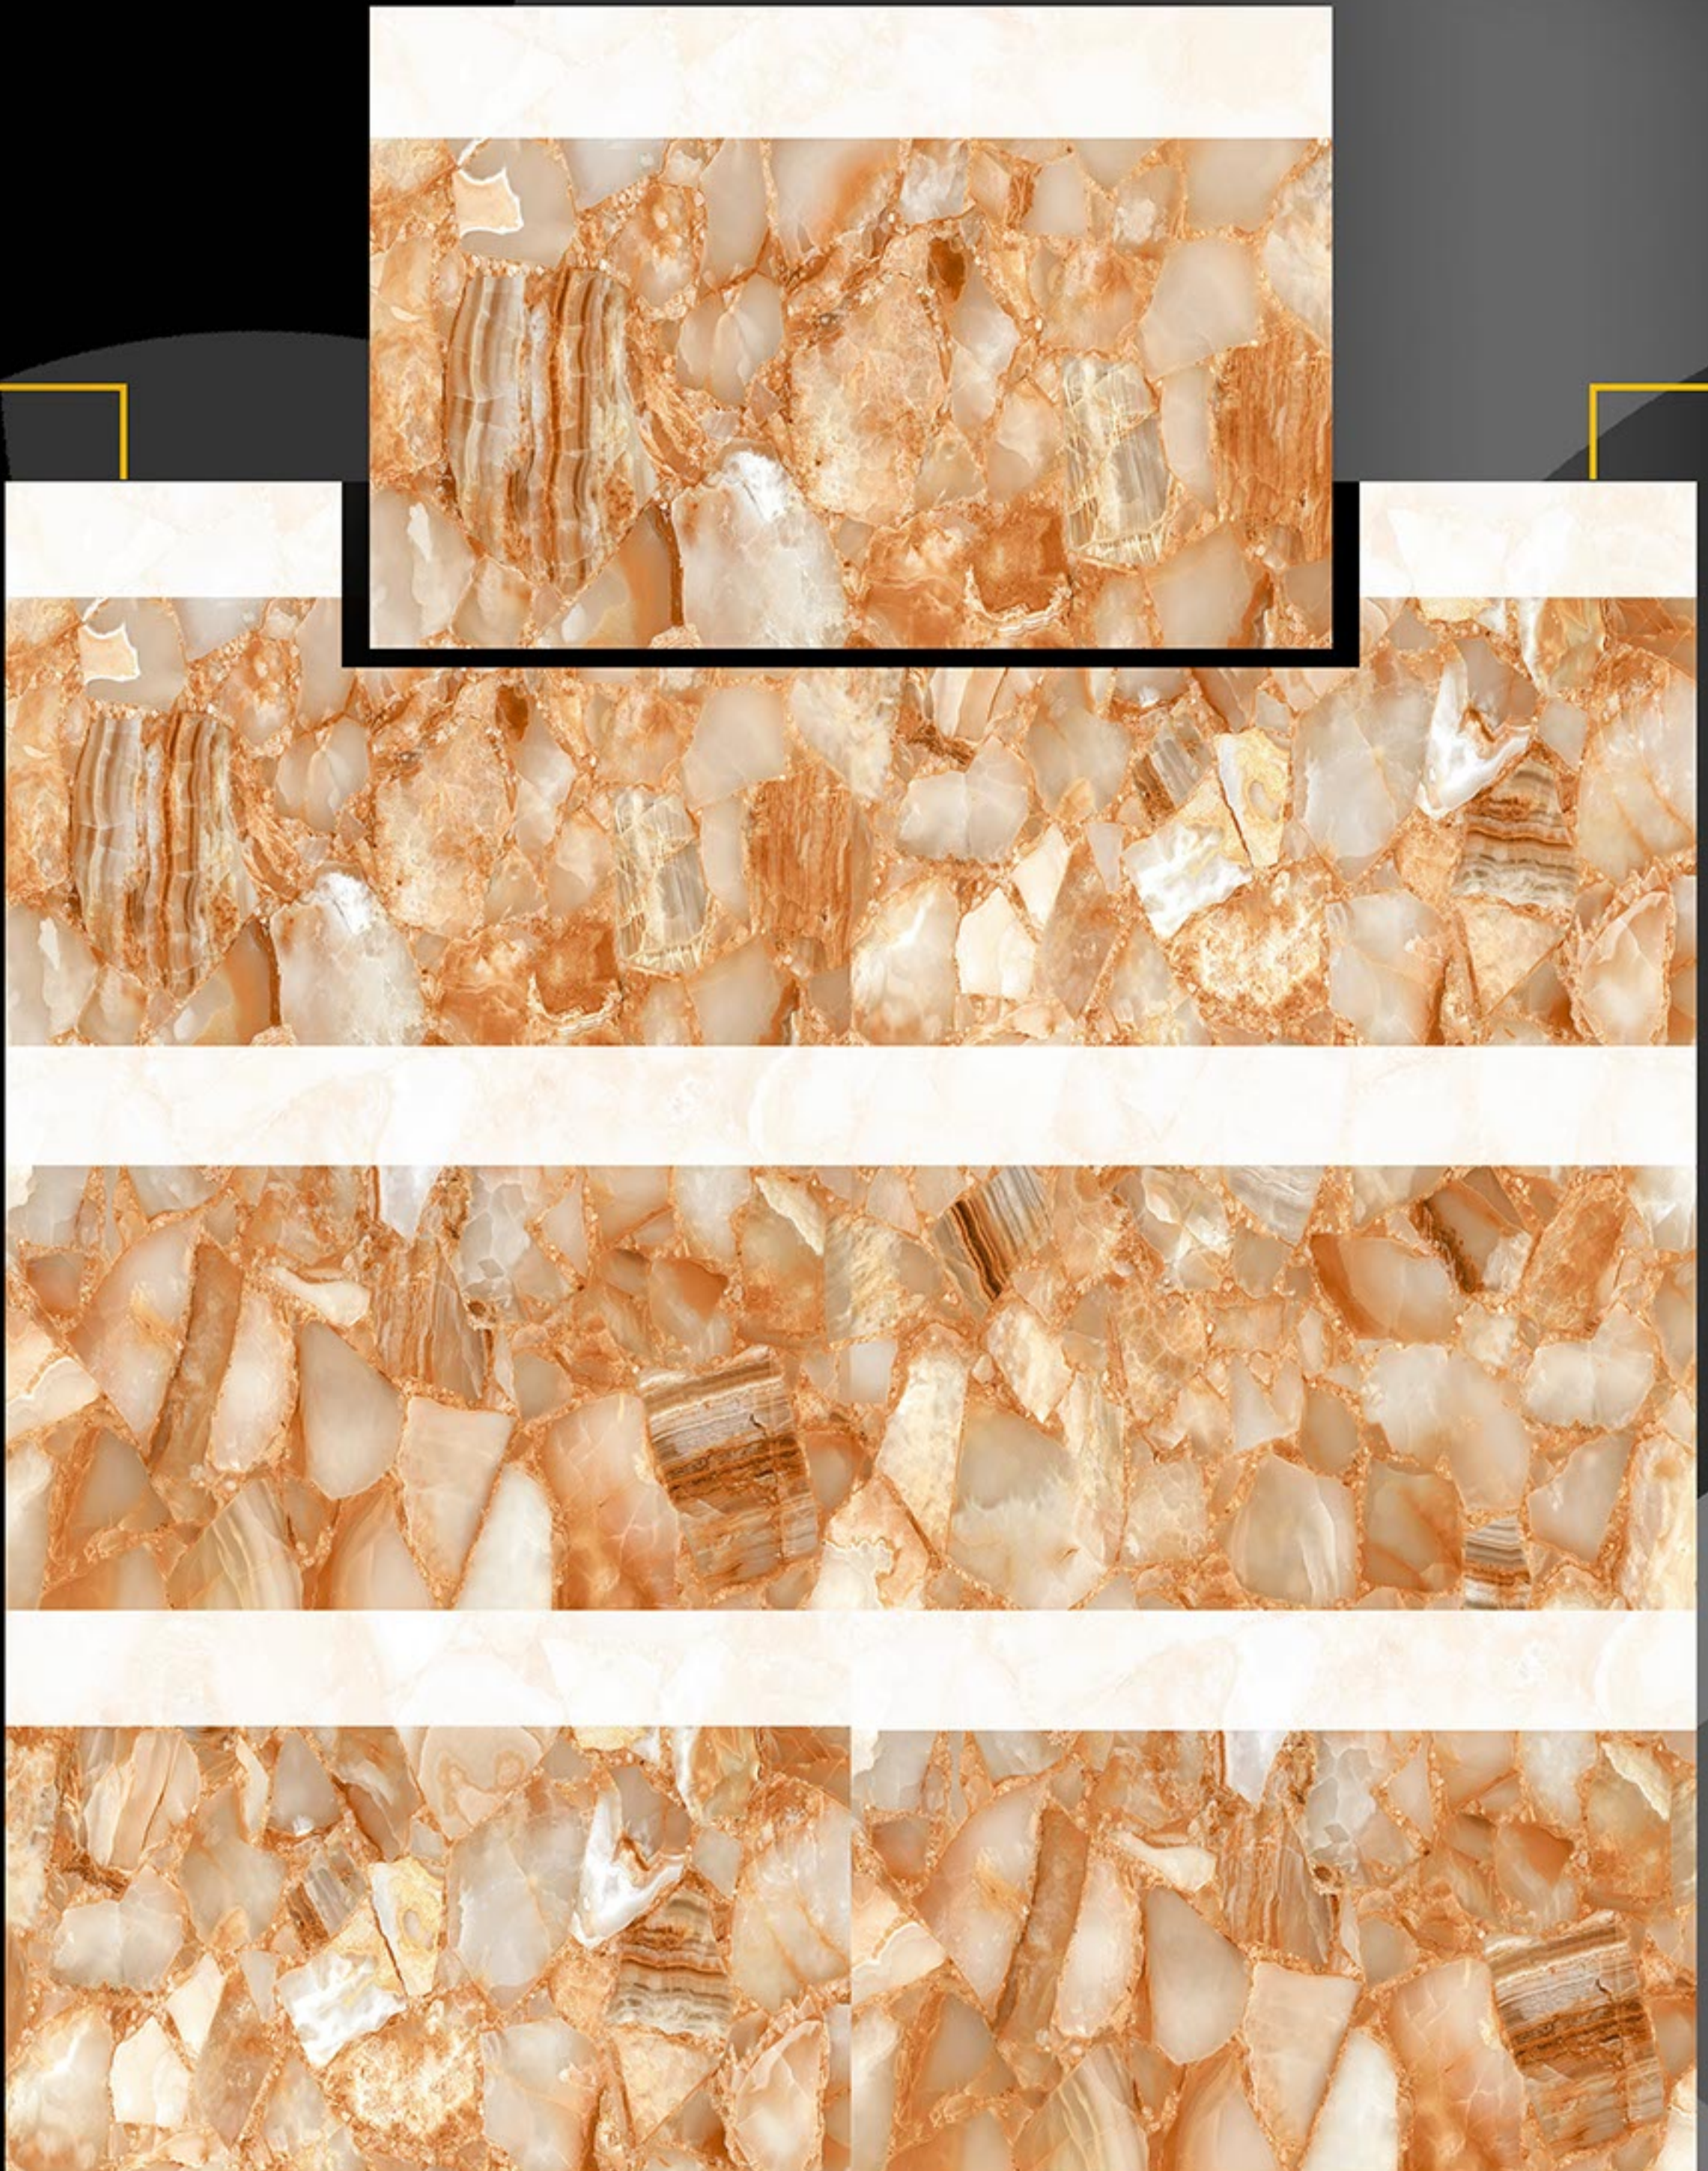

**STRIPE MARBLE  
GLOSSY**

**1301\_DK\_RANDOM**

**300x450 mm**

DEGITAL WALL TILES

**STRIPE MARBLE  
GLOSSY**

**1302\_DK\_RANDOM**

**300x450 mm**

DEGITAL WALL TILES