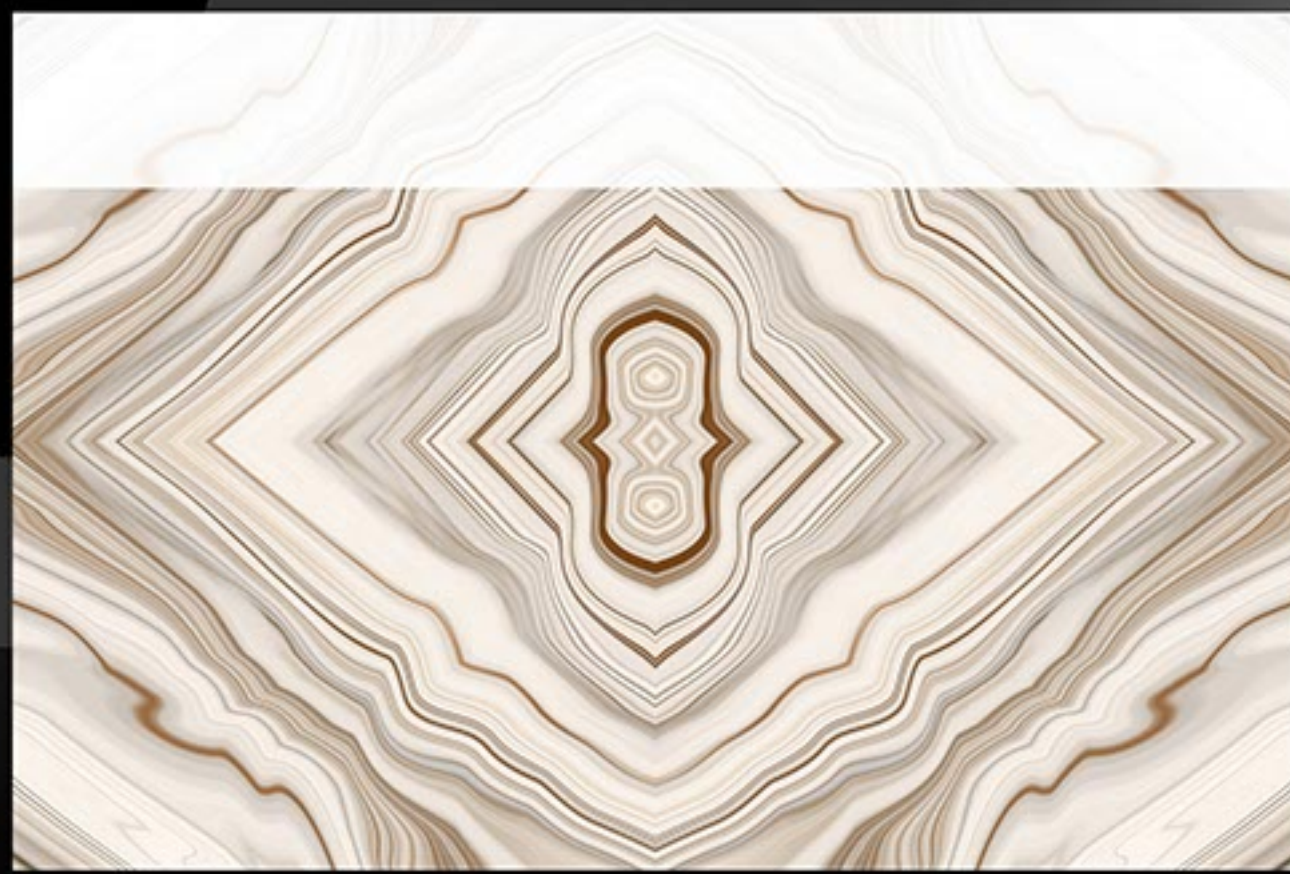

**STRIPE MARBLE  
GLOSSY**

**1321\_DK**

**300x450 mm**

DEGITAL WALL TILES

**STRIPE MARBLE  
GLOSSY**

**1323\_DK**

**300x450 mm**

DEGITAL WALL TILES