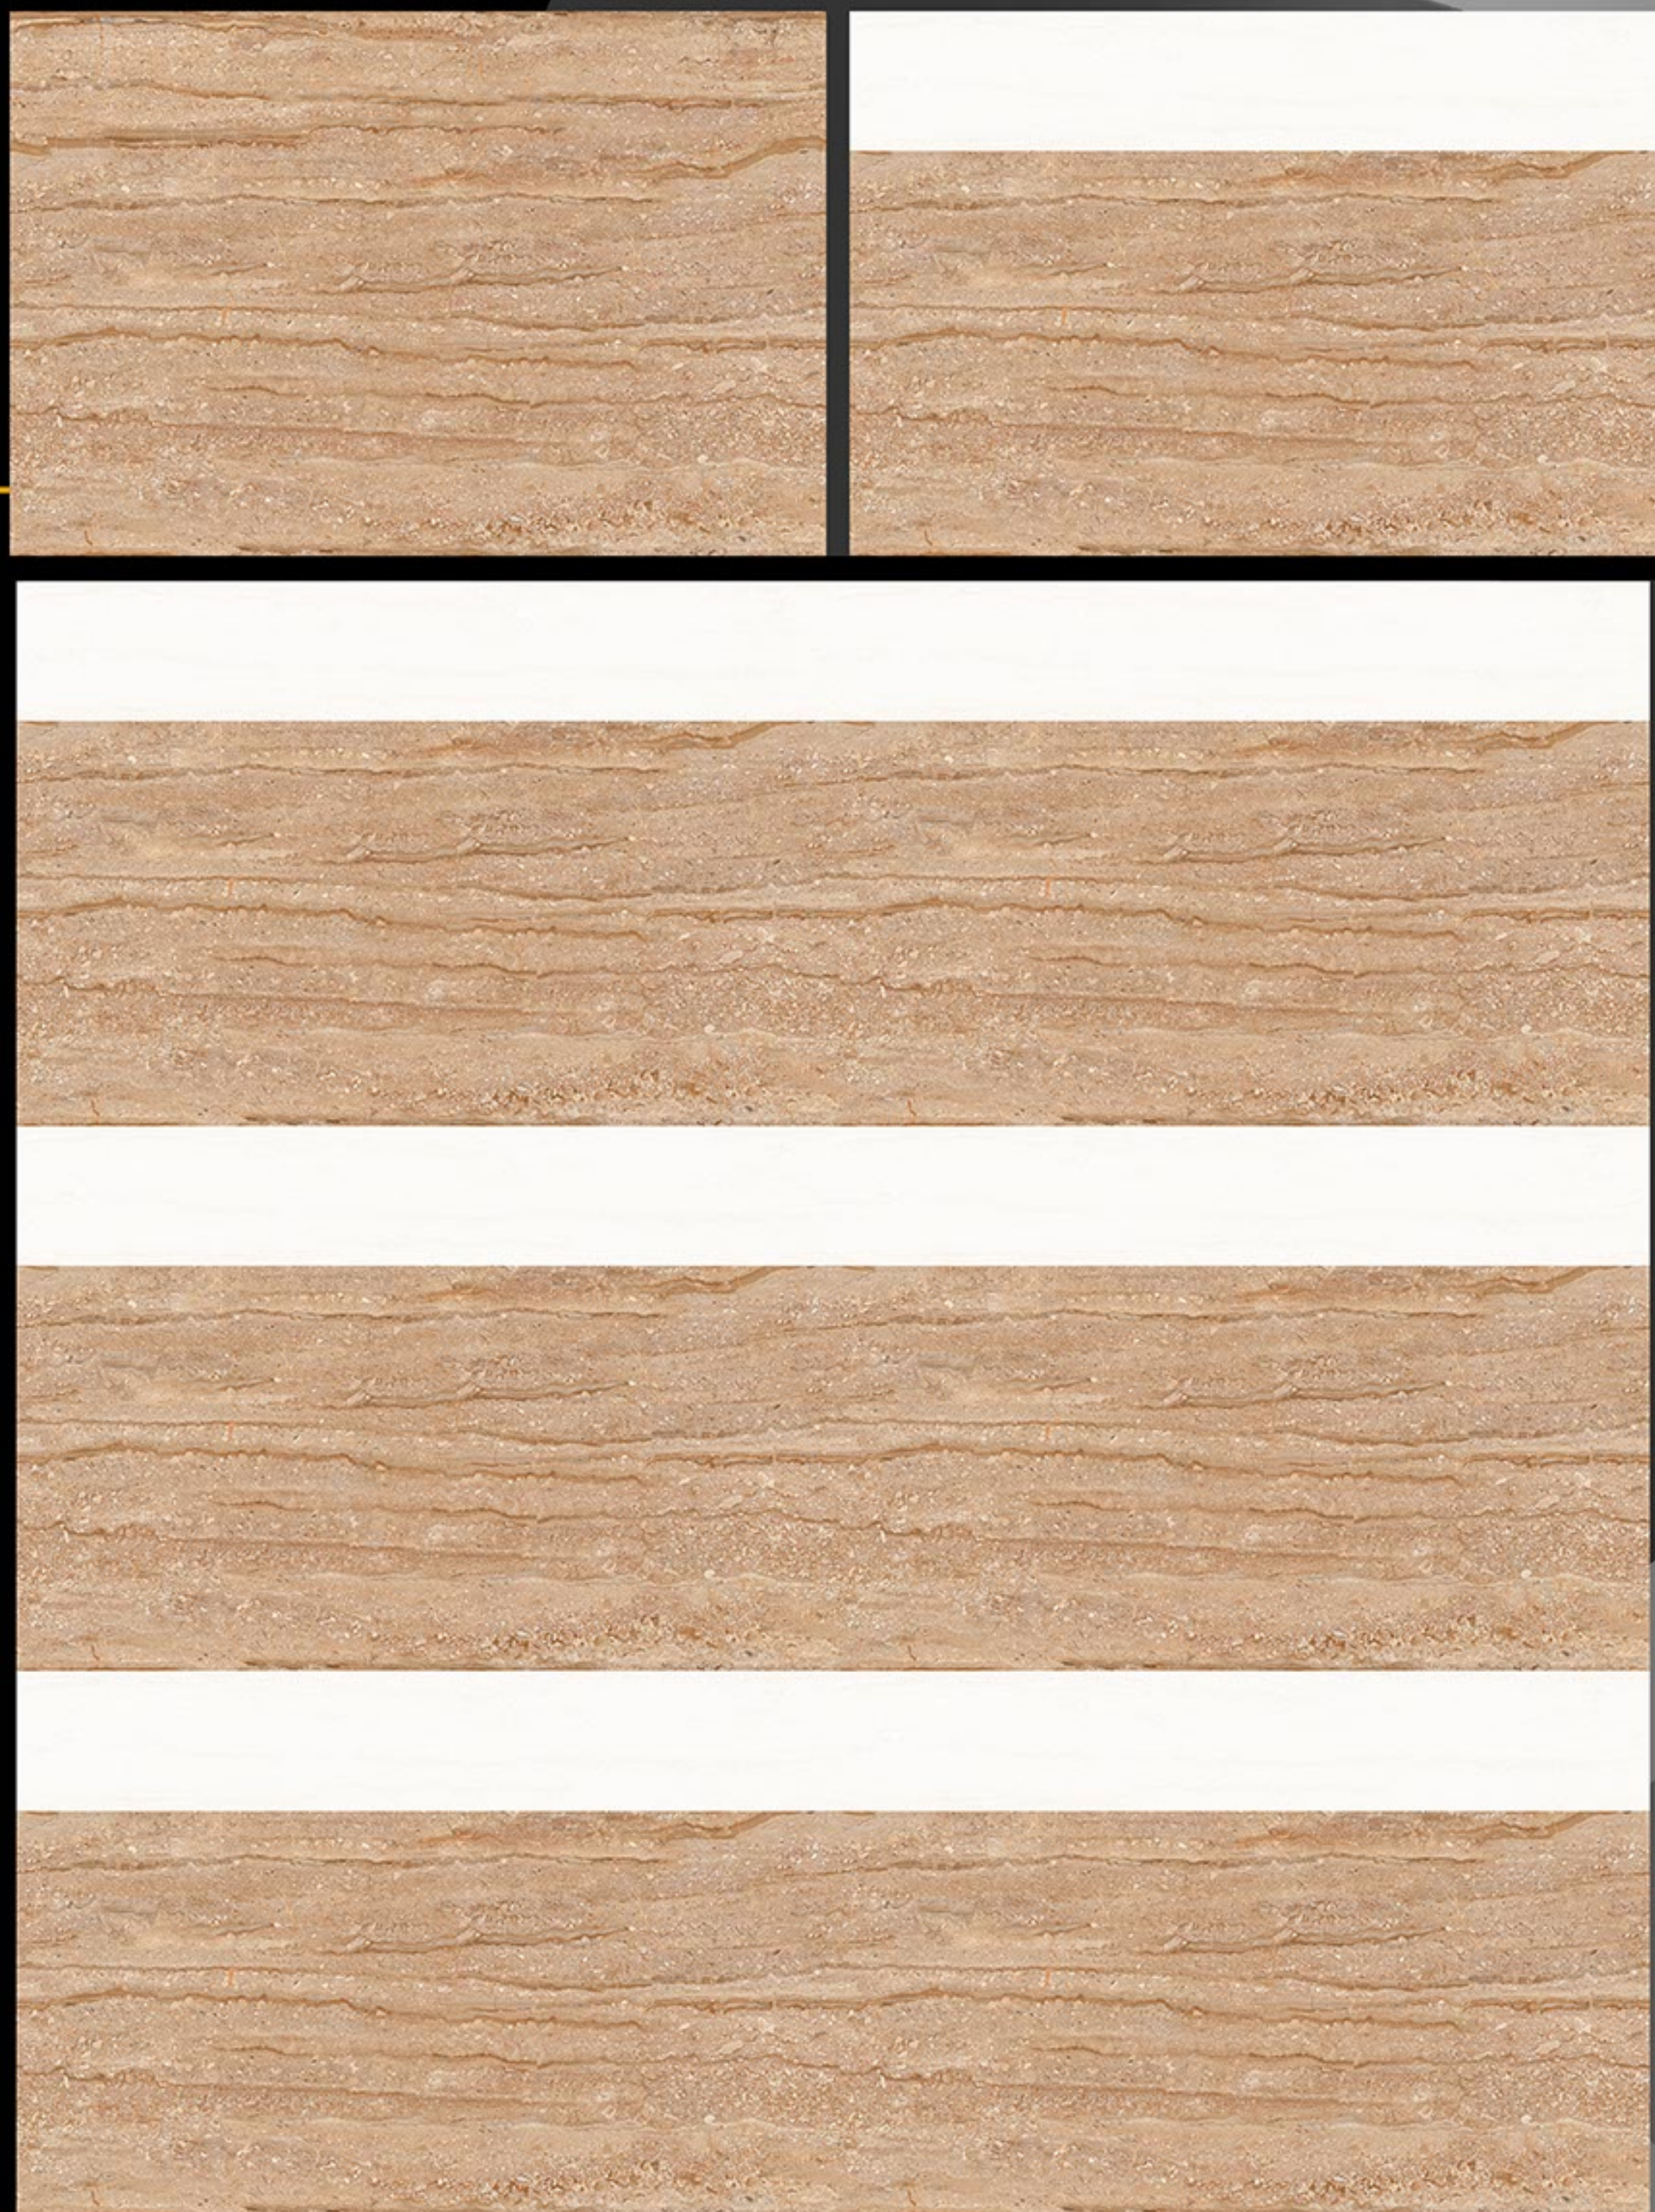

**STRIPE MARBLE  
GLOSSY**

**1333\_LT\_HL\_1**

**300x450 mm**

DEGITAL WALL TILES

**STRIPE MARBLE  
GLOSSY**

**1334\_DK\_HL\_1**