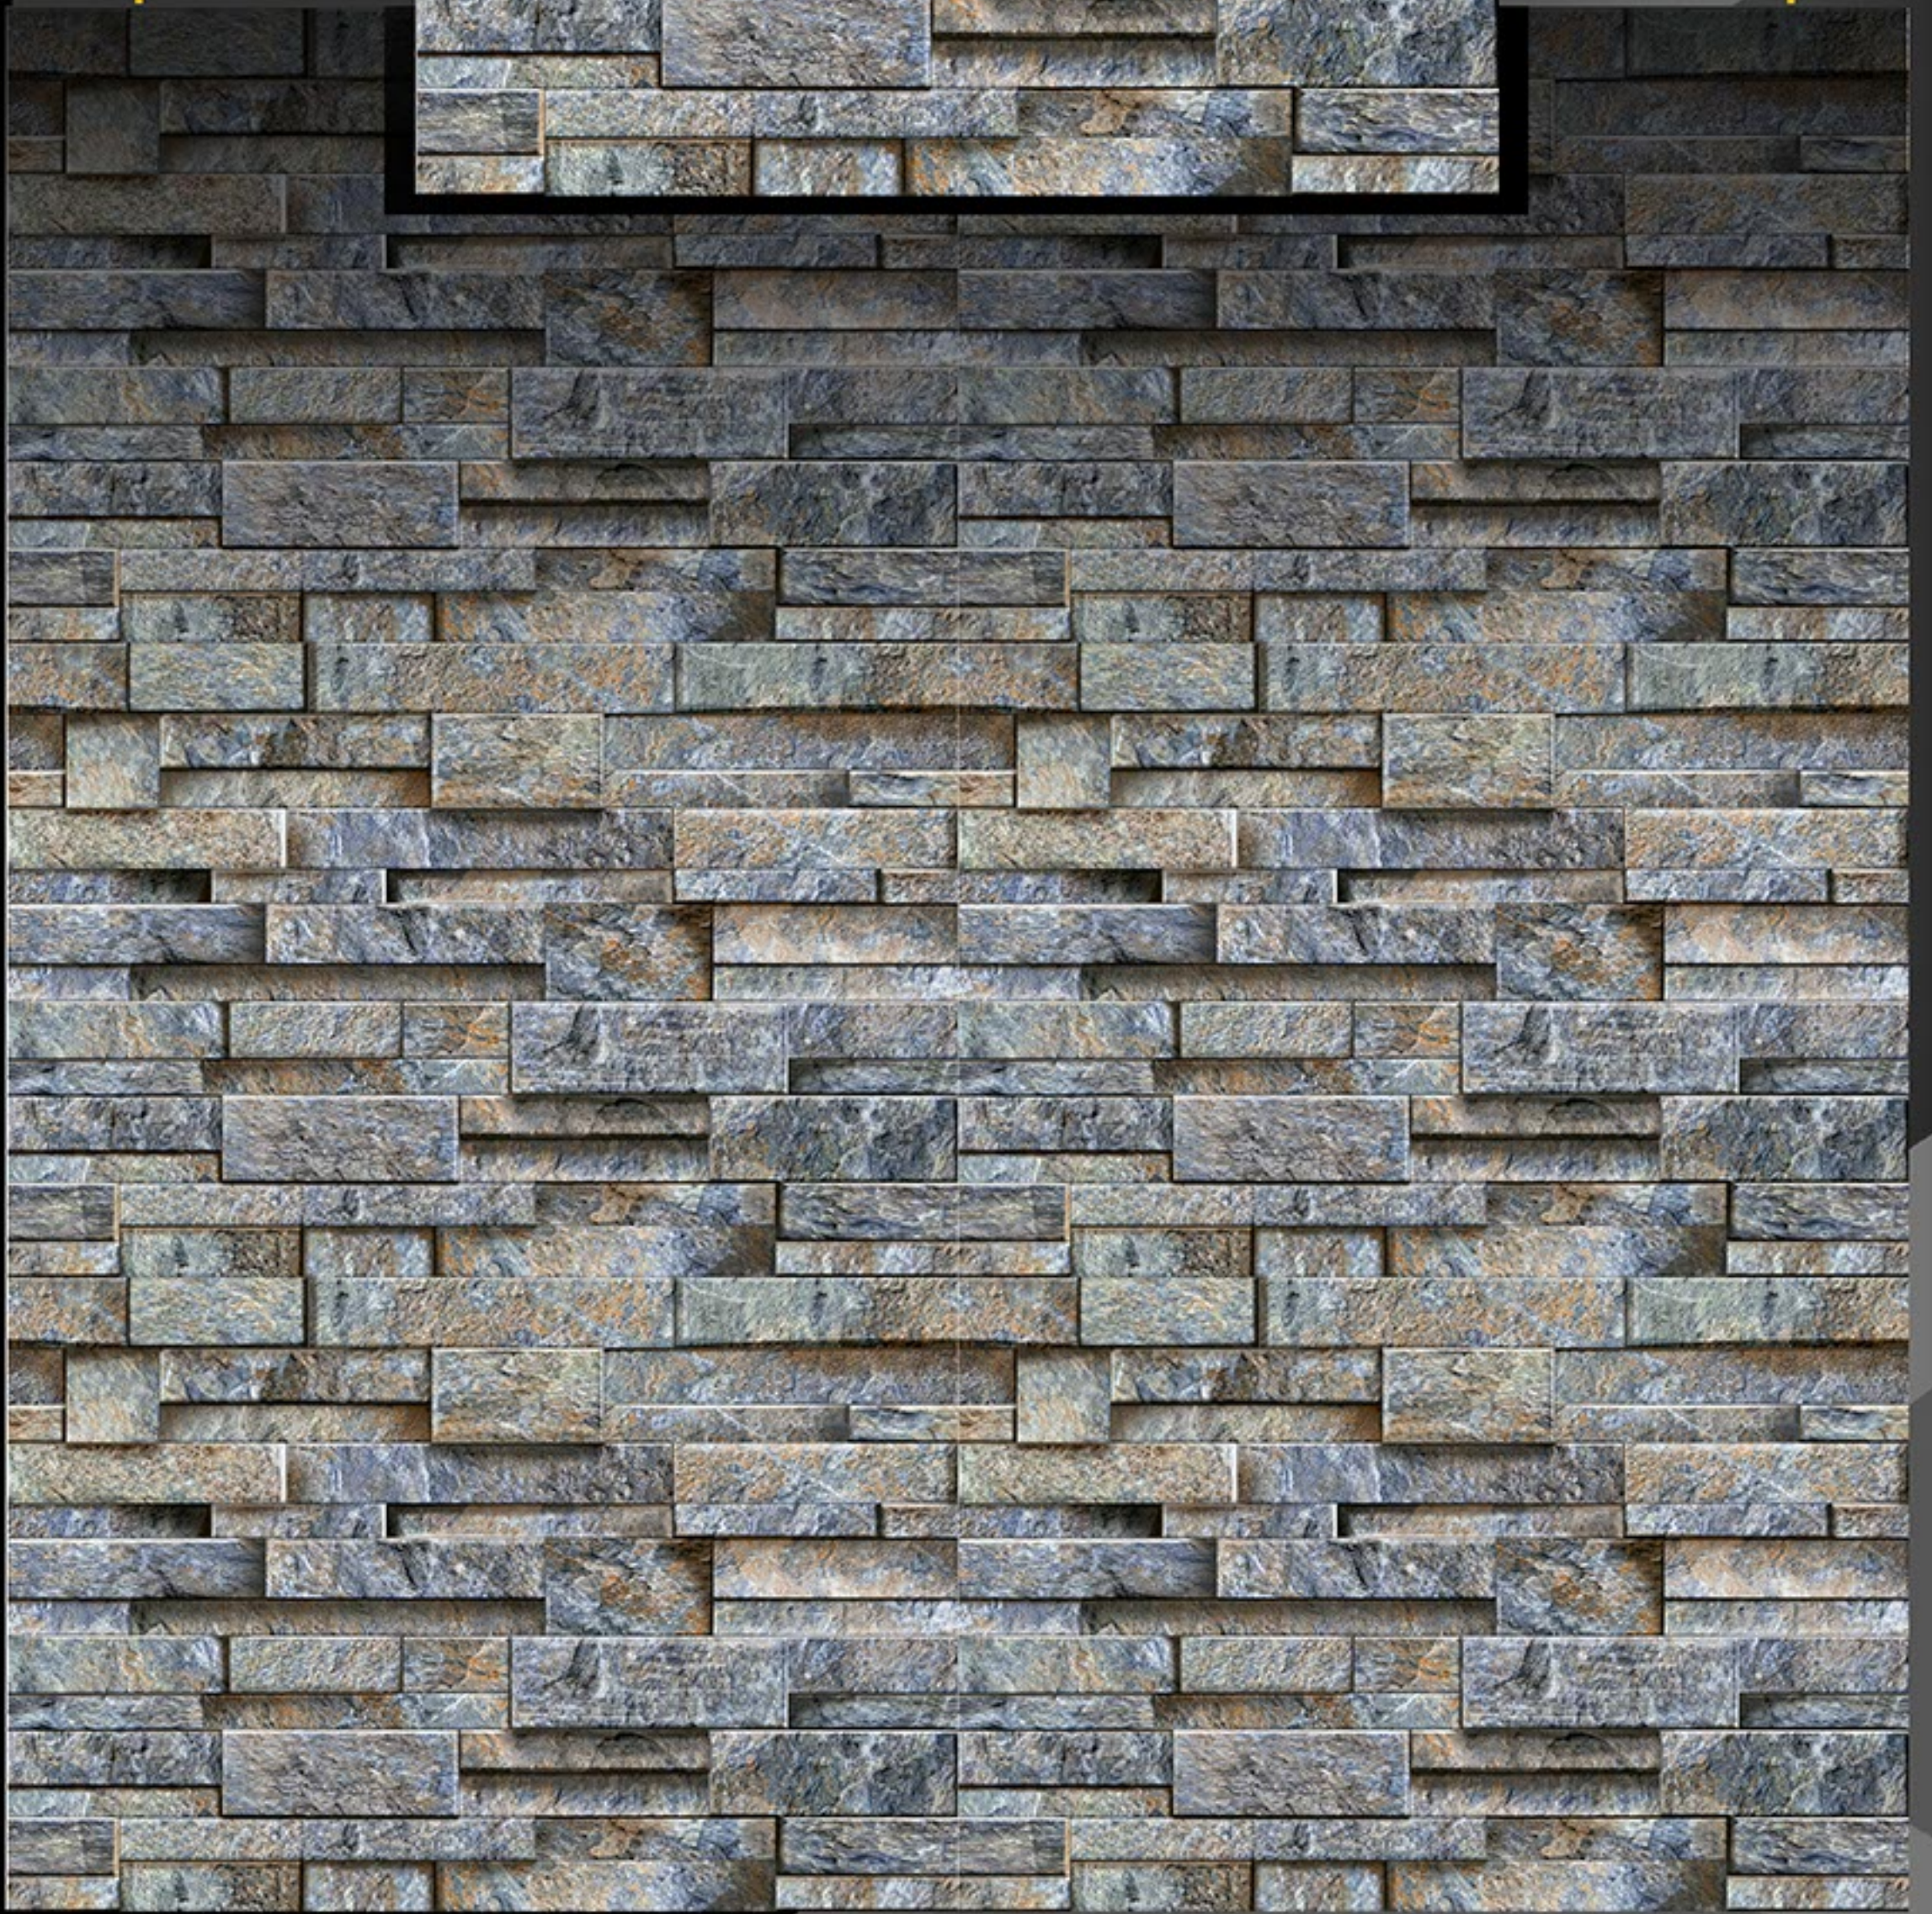

300x450 mm

DEGITAL WALL TILES

ELEVATION SERIES

D.N. 2169 - GLOSSY

D.N. 4169 - MATT