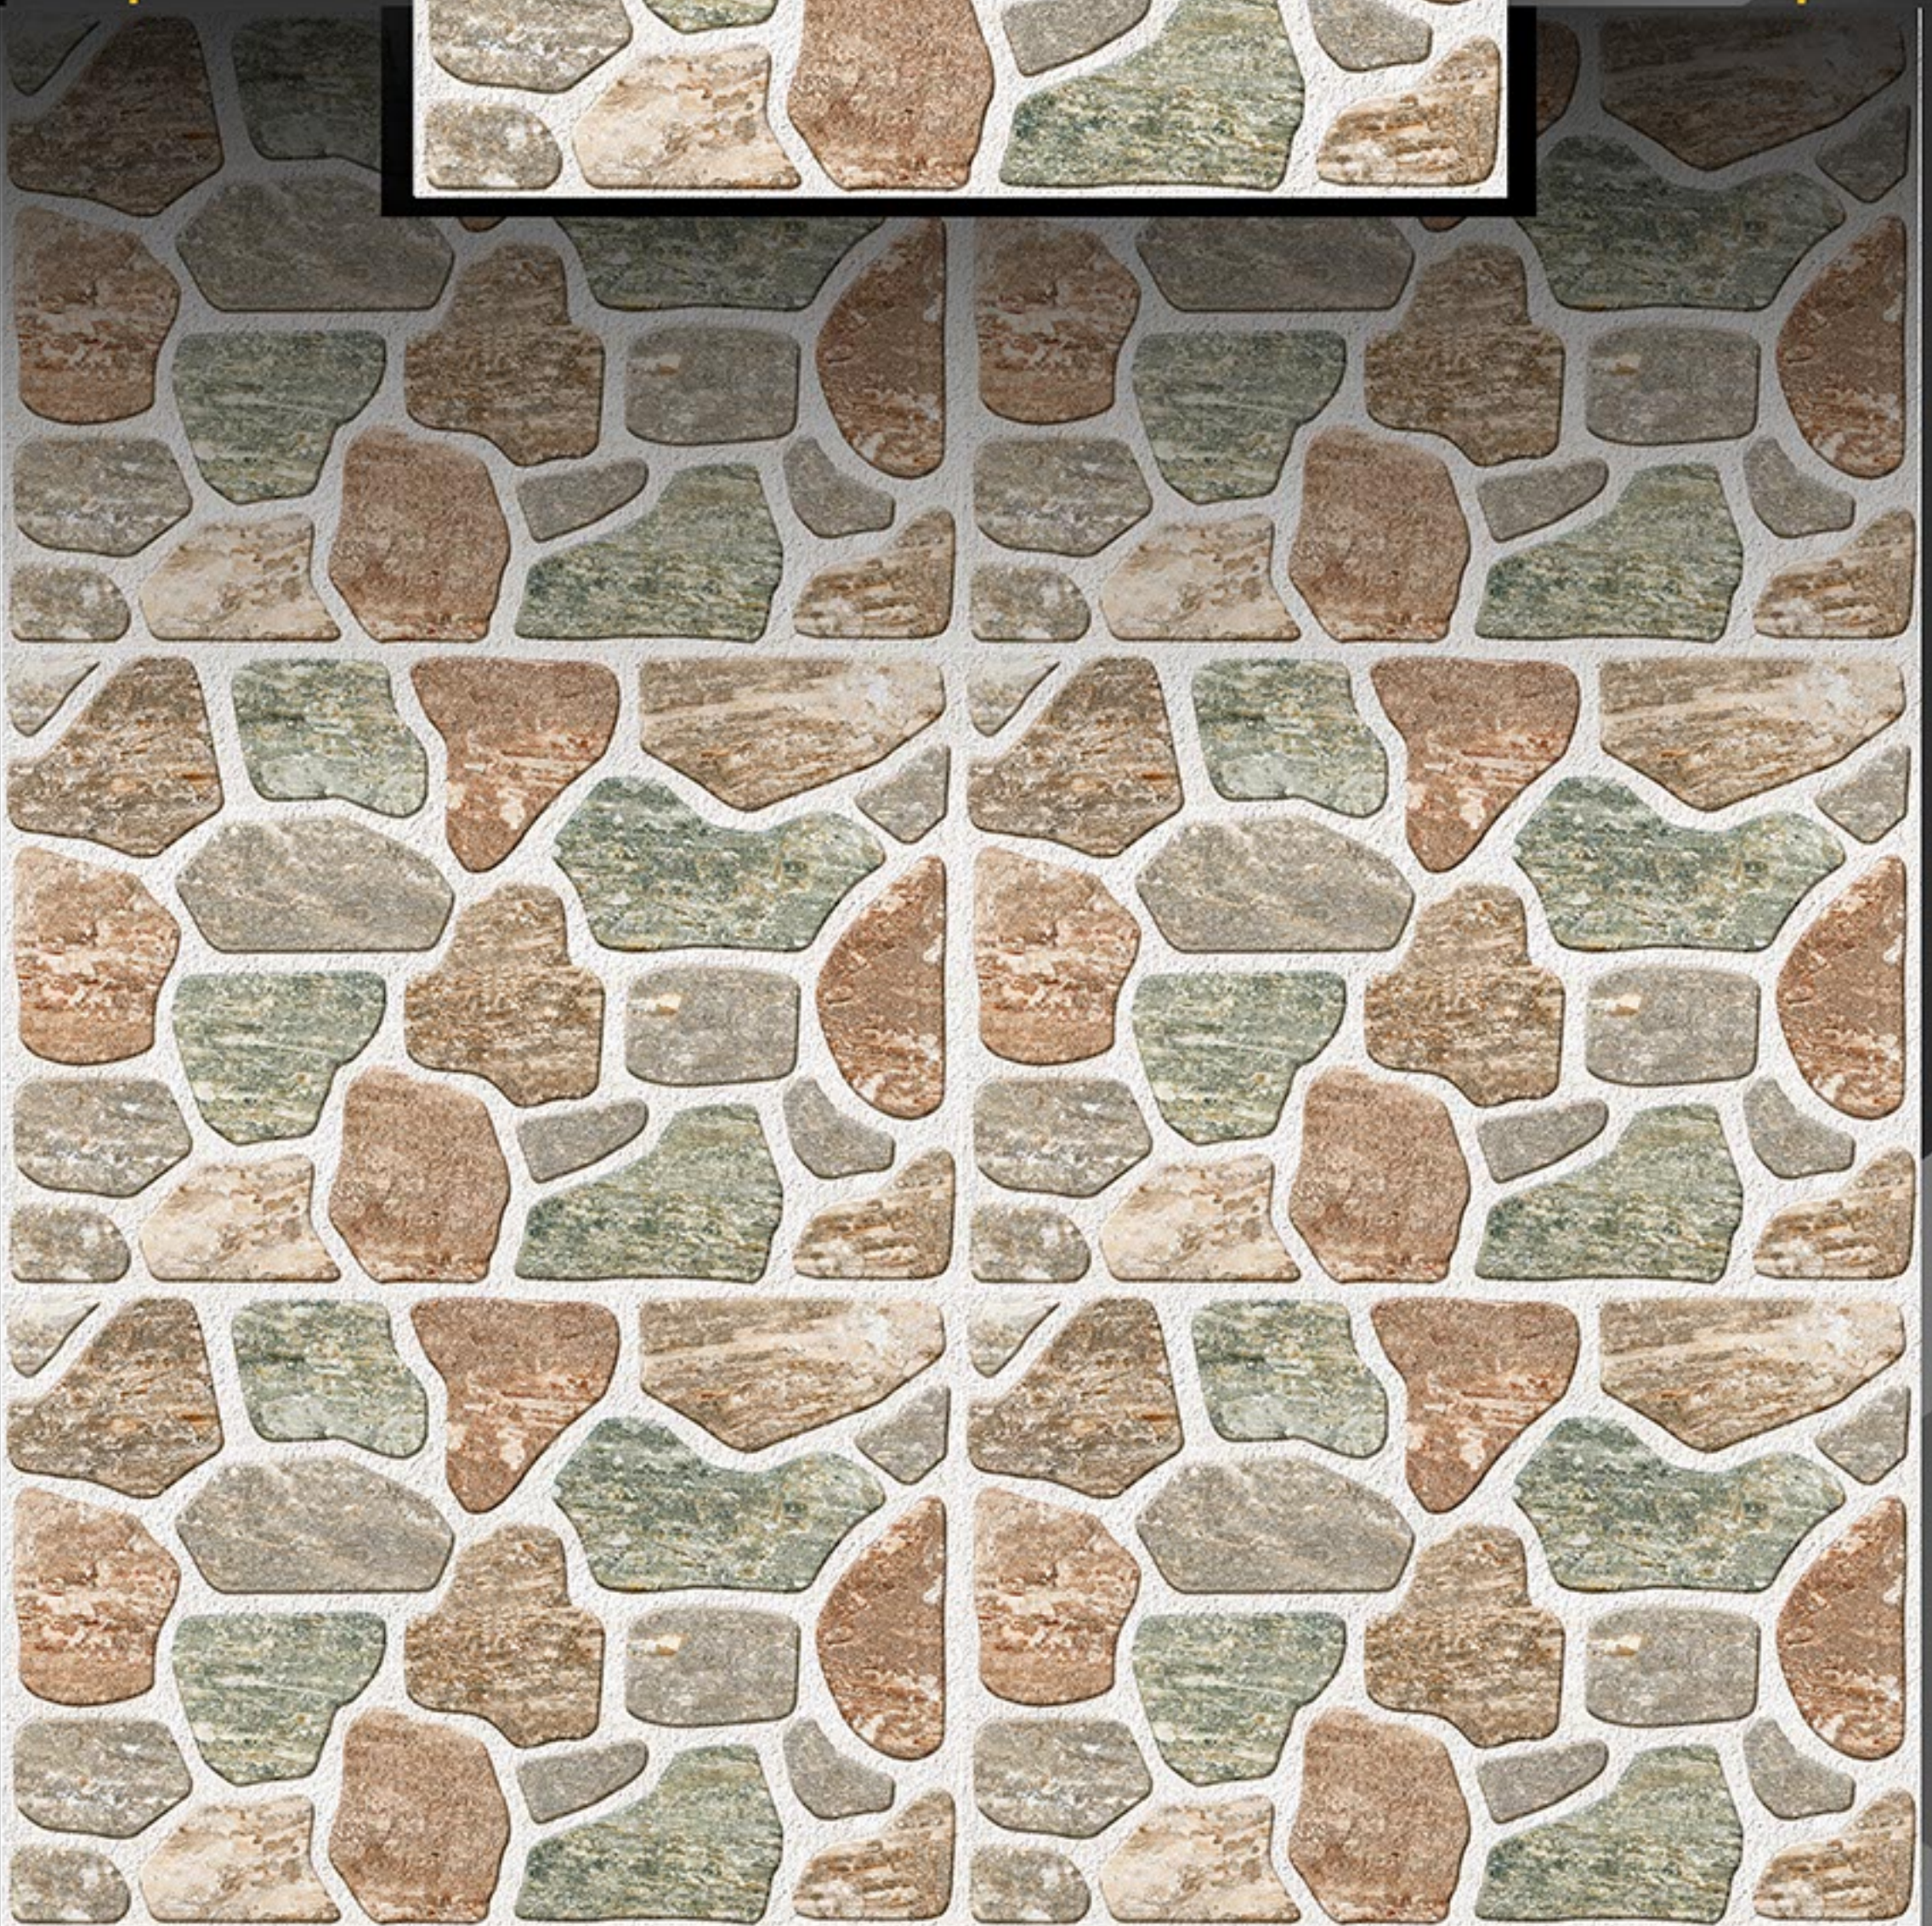

**300x450 mm**

DIGITAL WALL TILES

**ELEVATION SERIES**

**D.N. 2162 - GLOSSY**

**D.N. 4162 - MATT**

**300x450 mm**

DEGITAL WALL TILES

**ELEVATION SERIES**