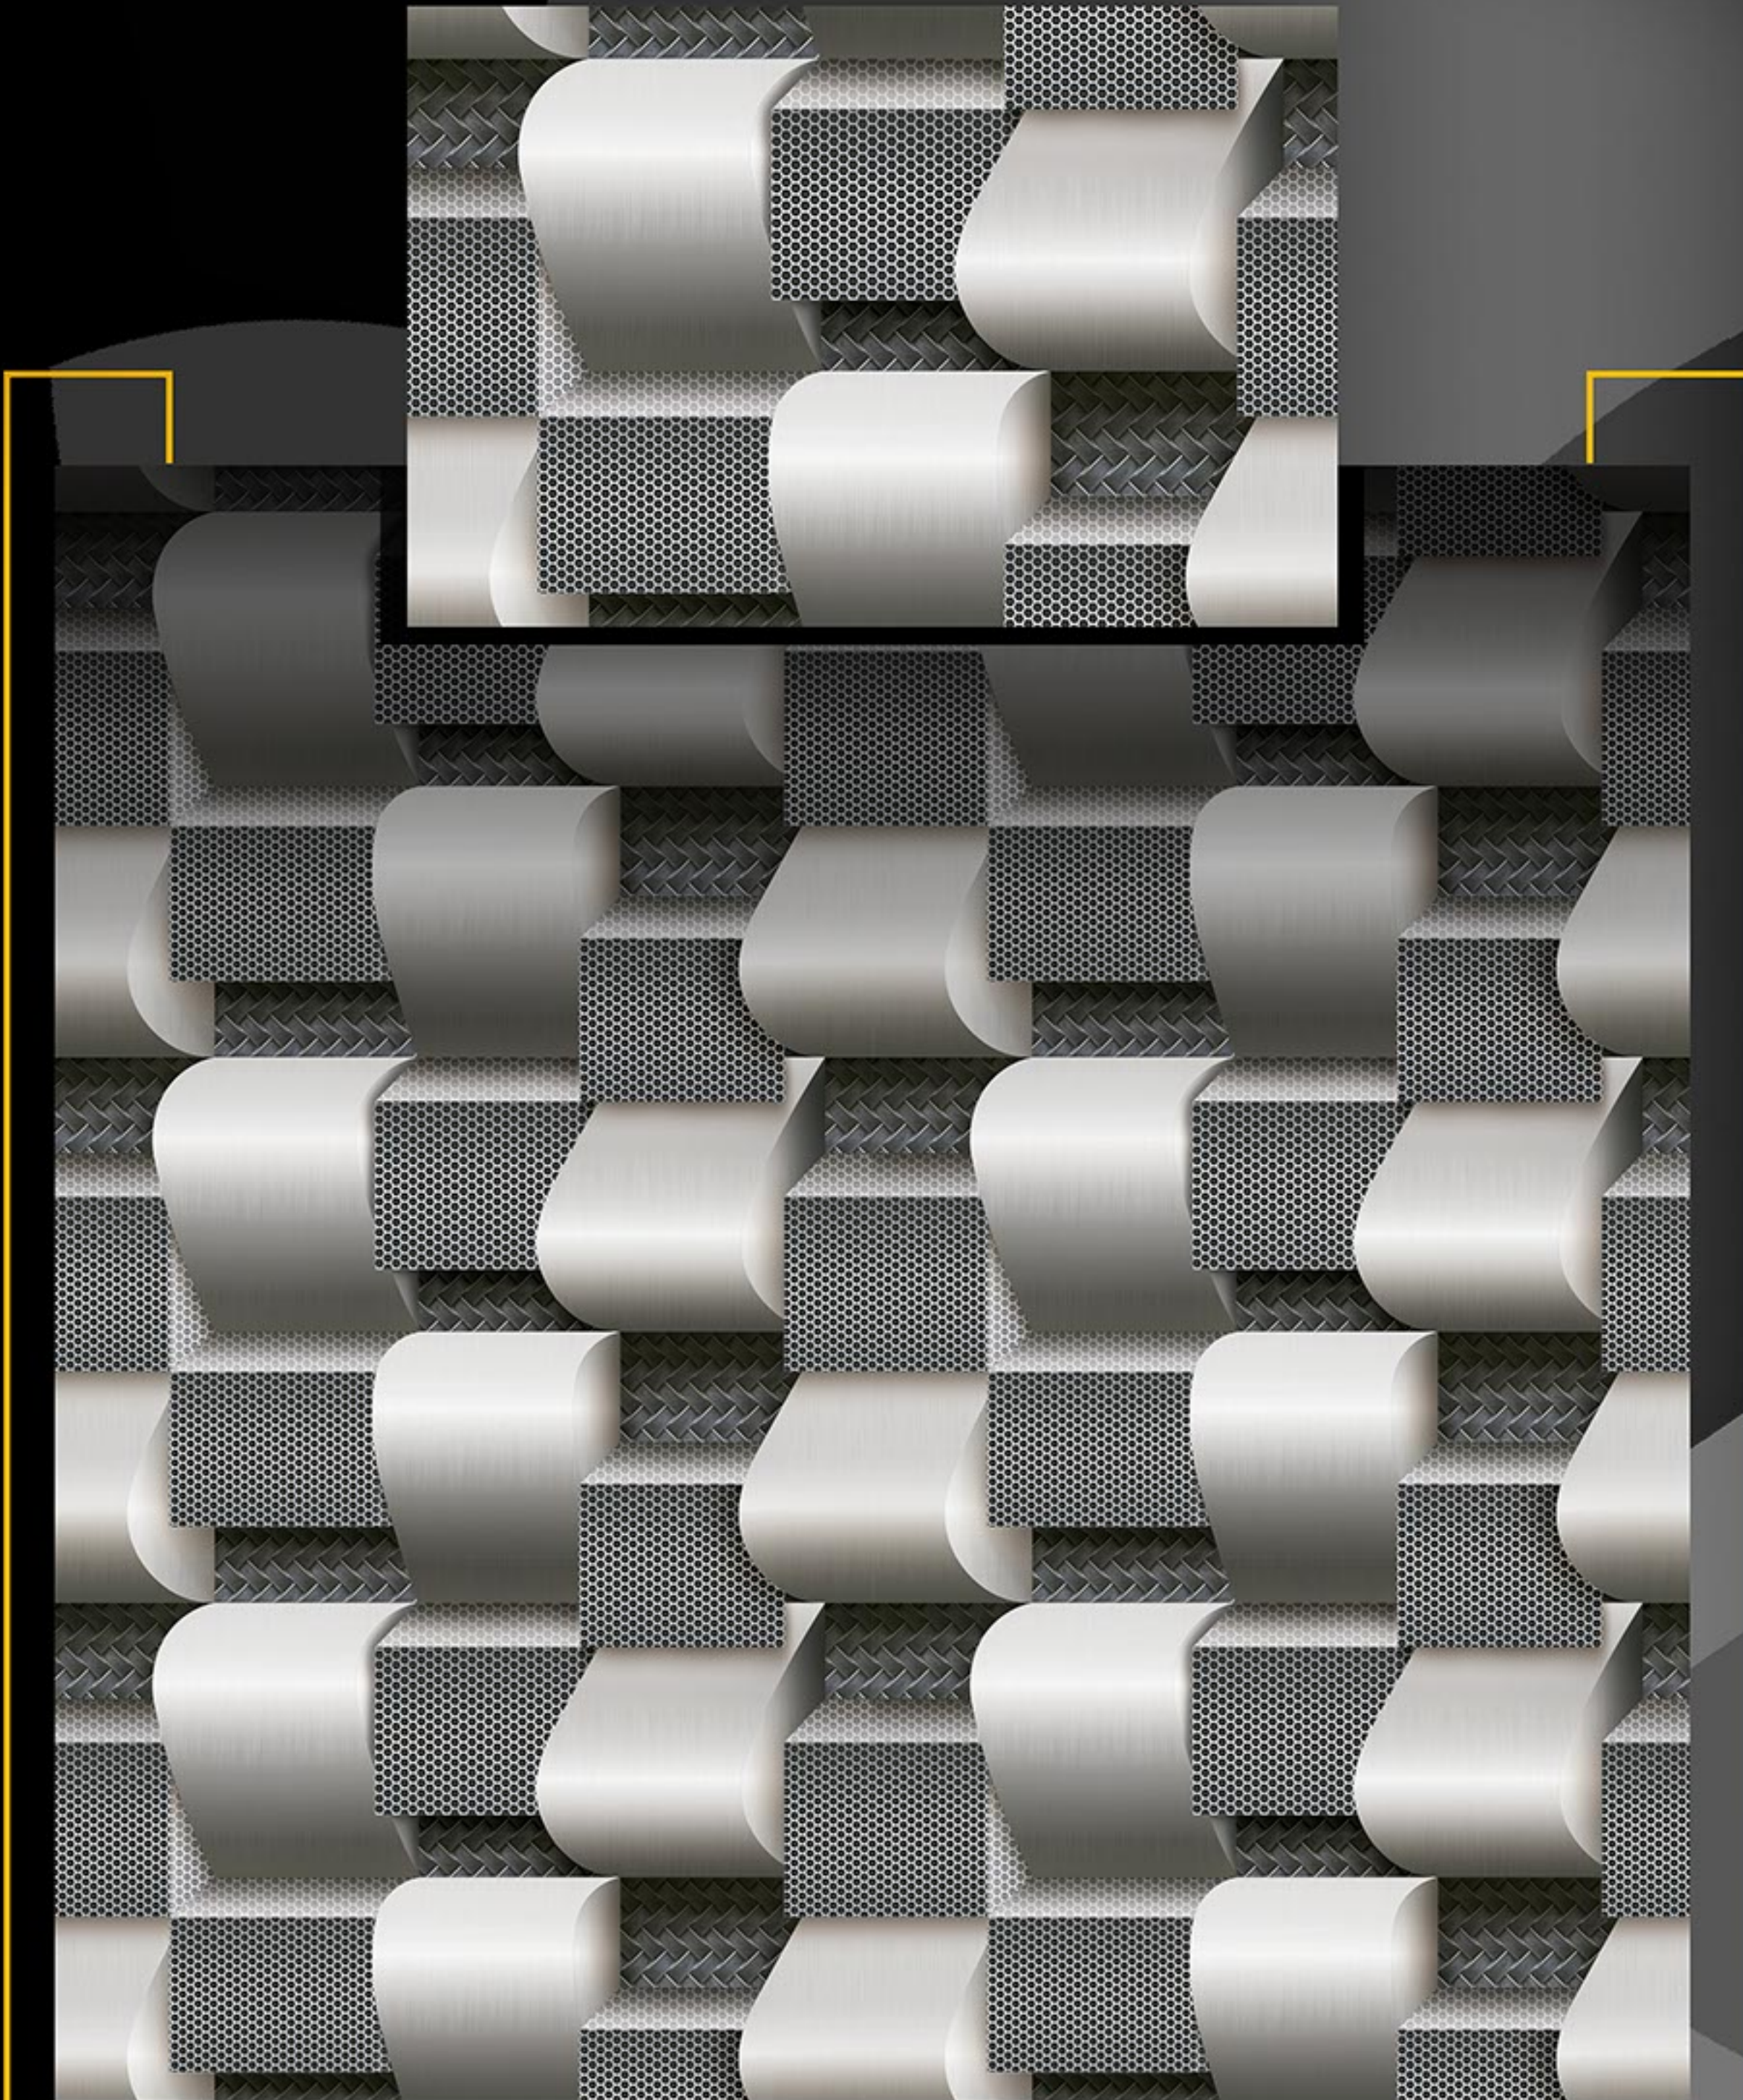

**300x450 mm**

DIGITAL WALL TILES

**ELEVATION SERIES**

**D.N. 2044 - GLOSSY**

**D.N. 4044 - MATT**

**300x450 mm**

DIGITAL WALL TILES

**ELEVATION SERIES**