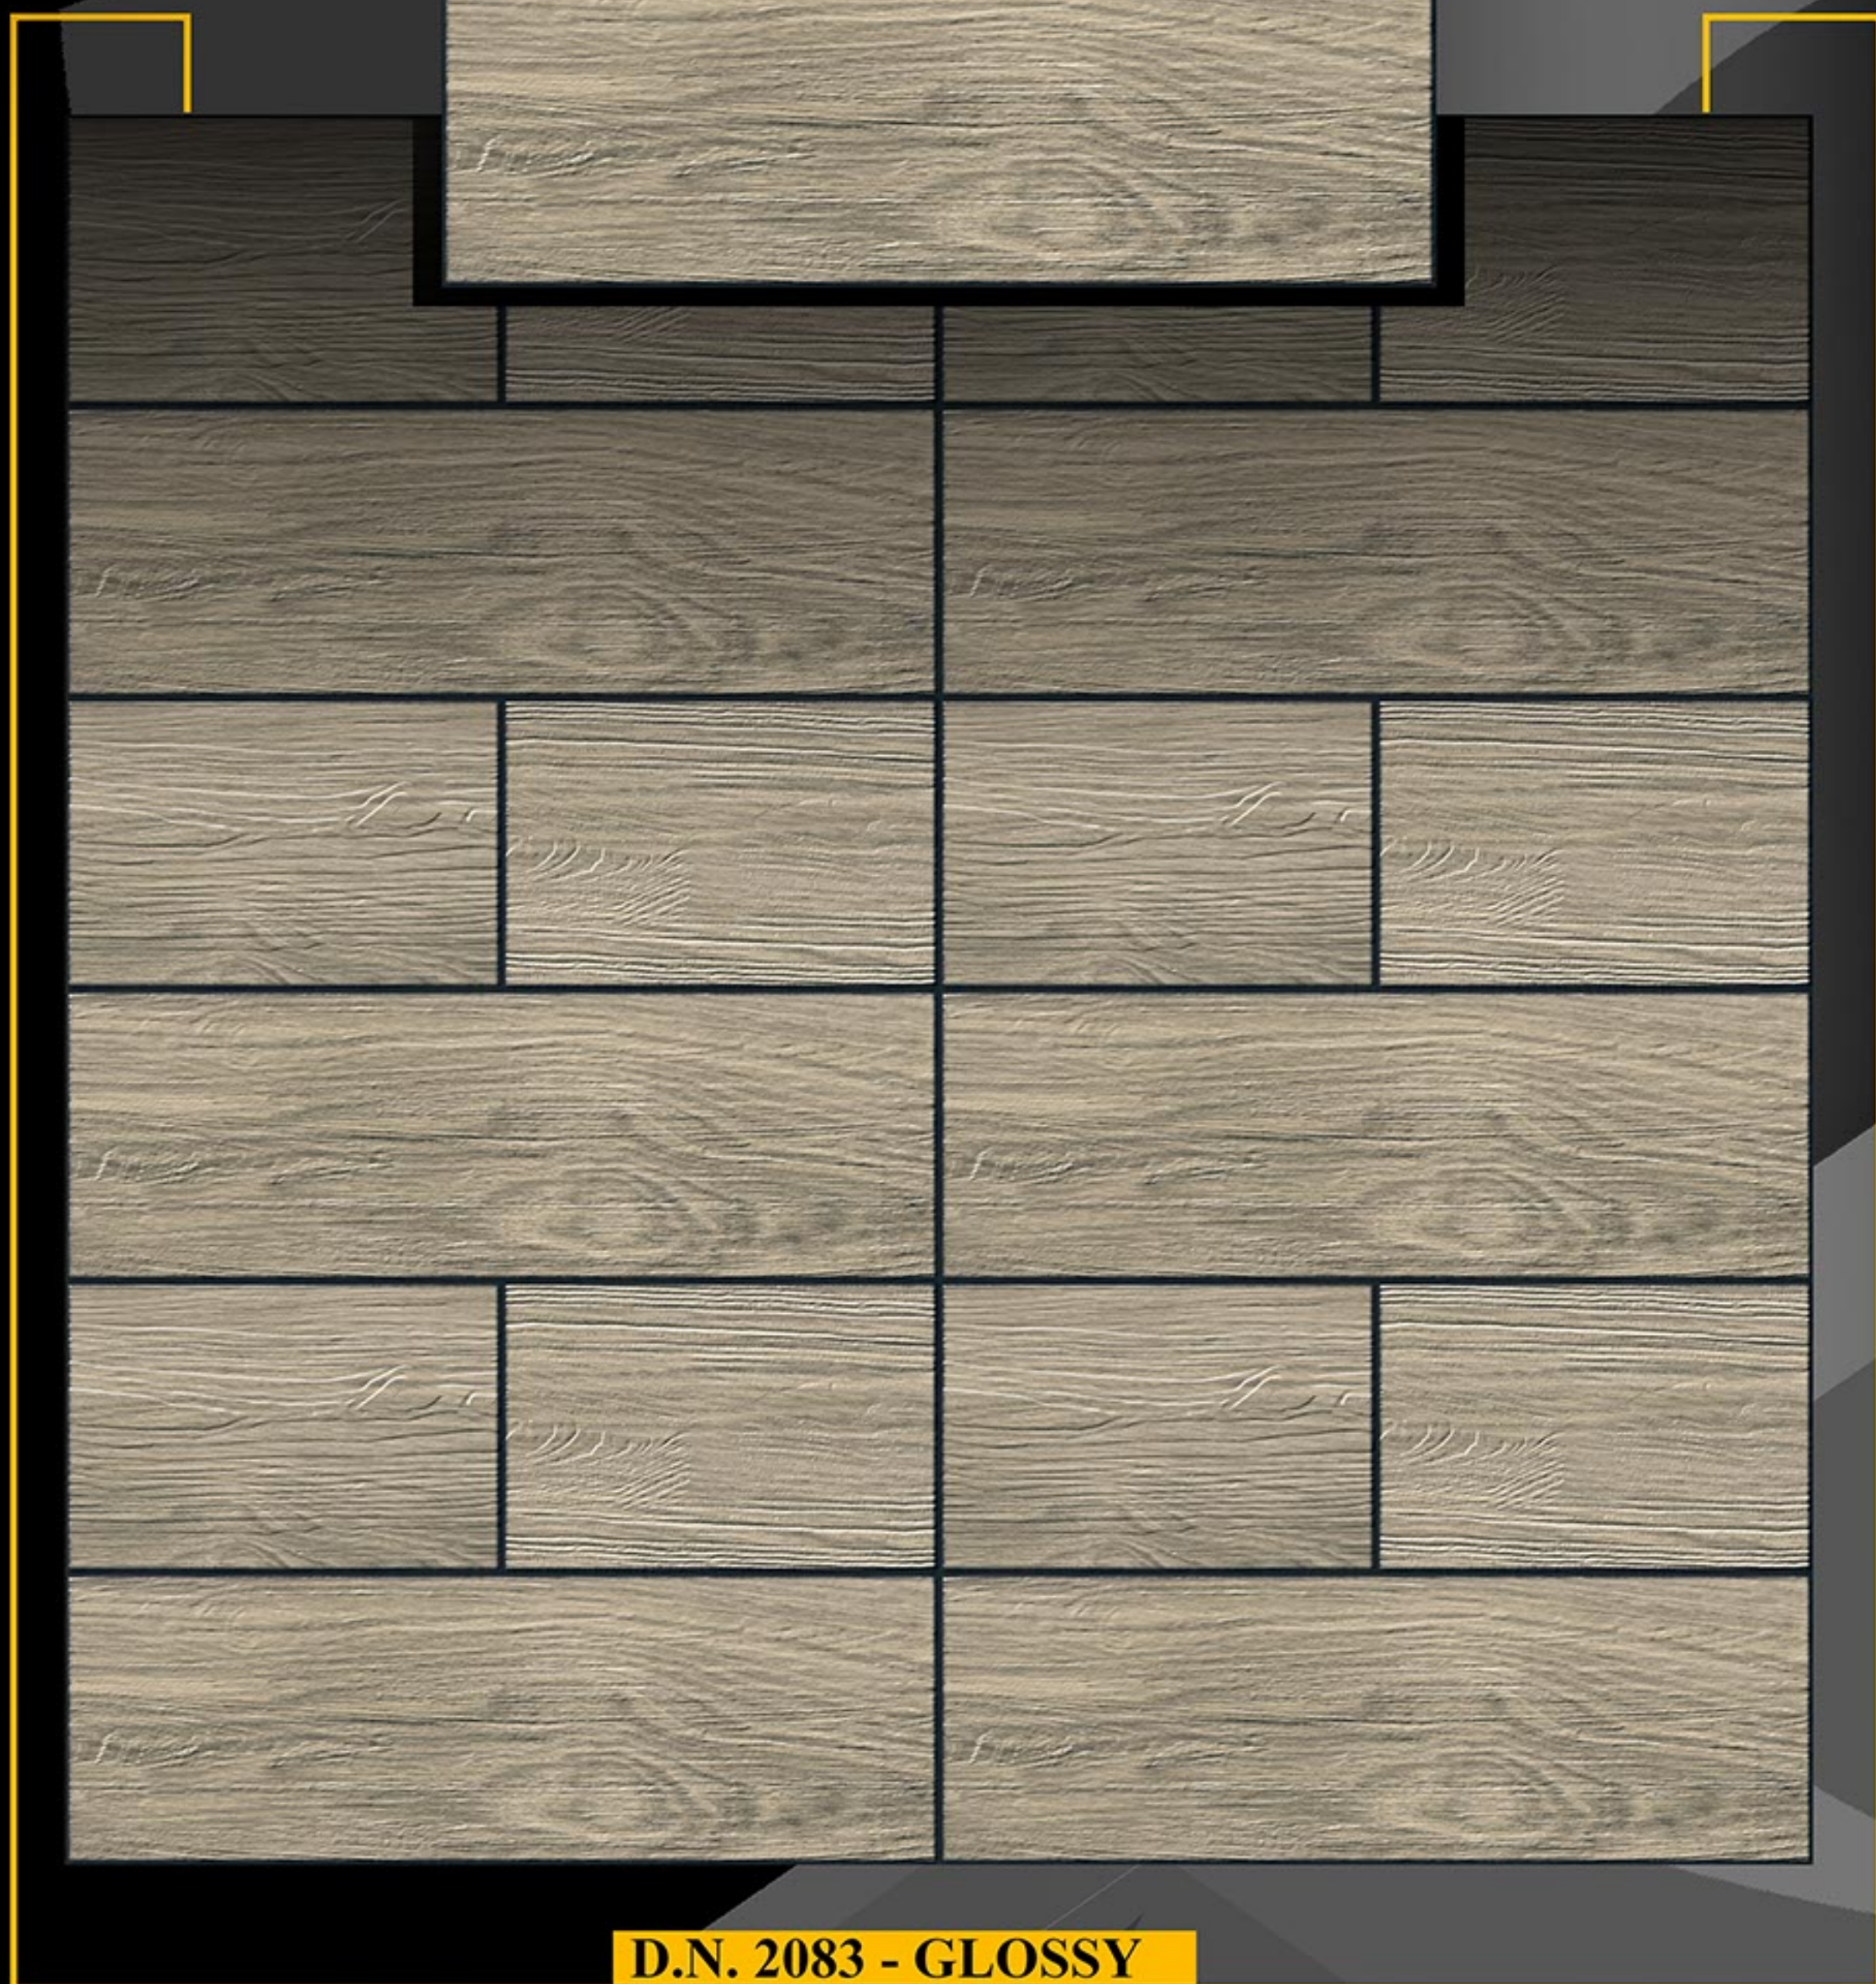

**ELEVATION SERIES**

**D.N. 2082 - GLOSSY**

**D.N. 4082 - MATT**

**300x450 mm**

DEGITAL WALL TILES

**ELEVATION SERIES**

**D.N. 2083 - GLOSSY**

**D.N. 4083 - MATT**