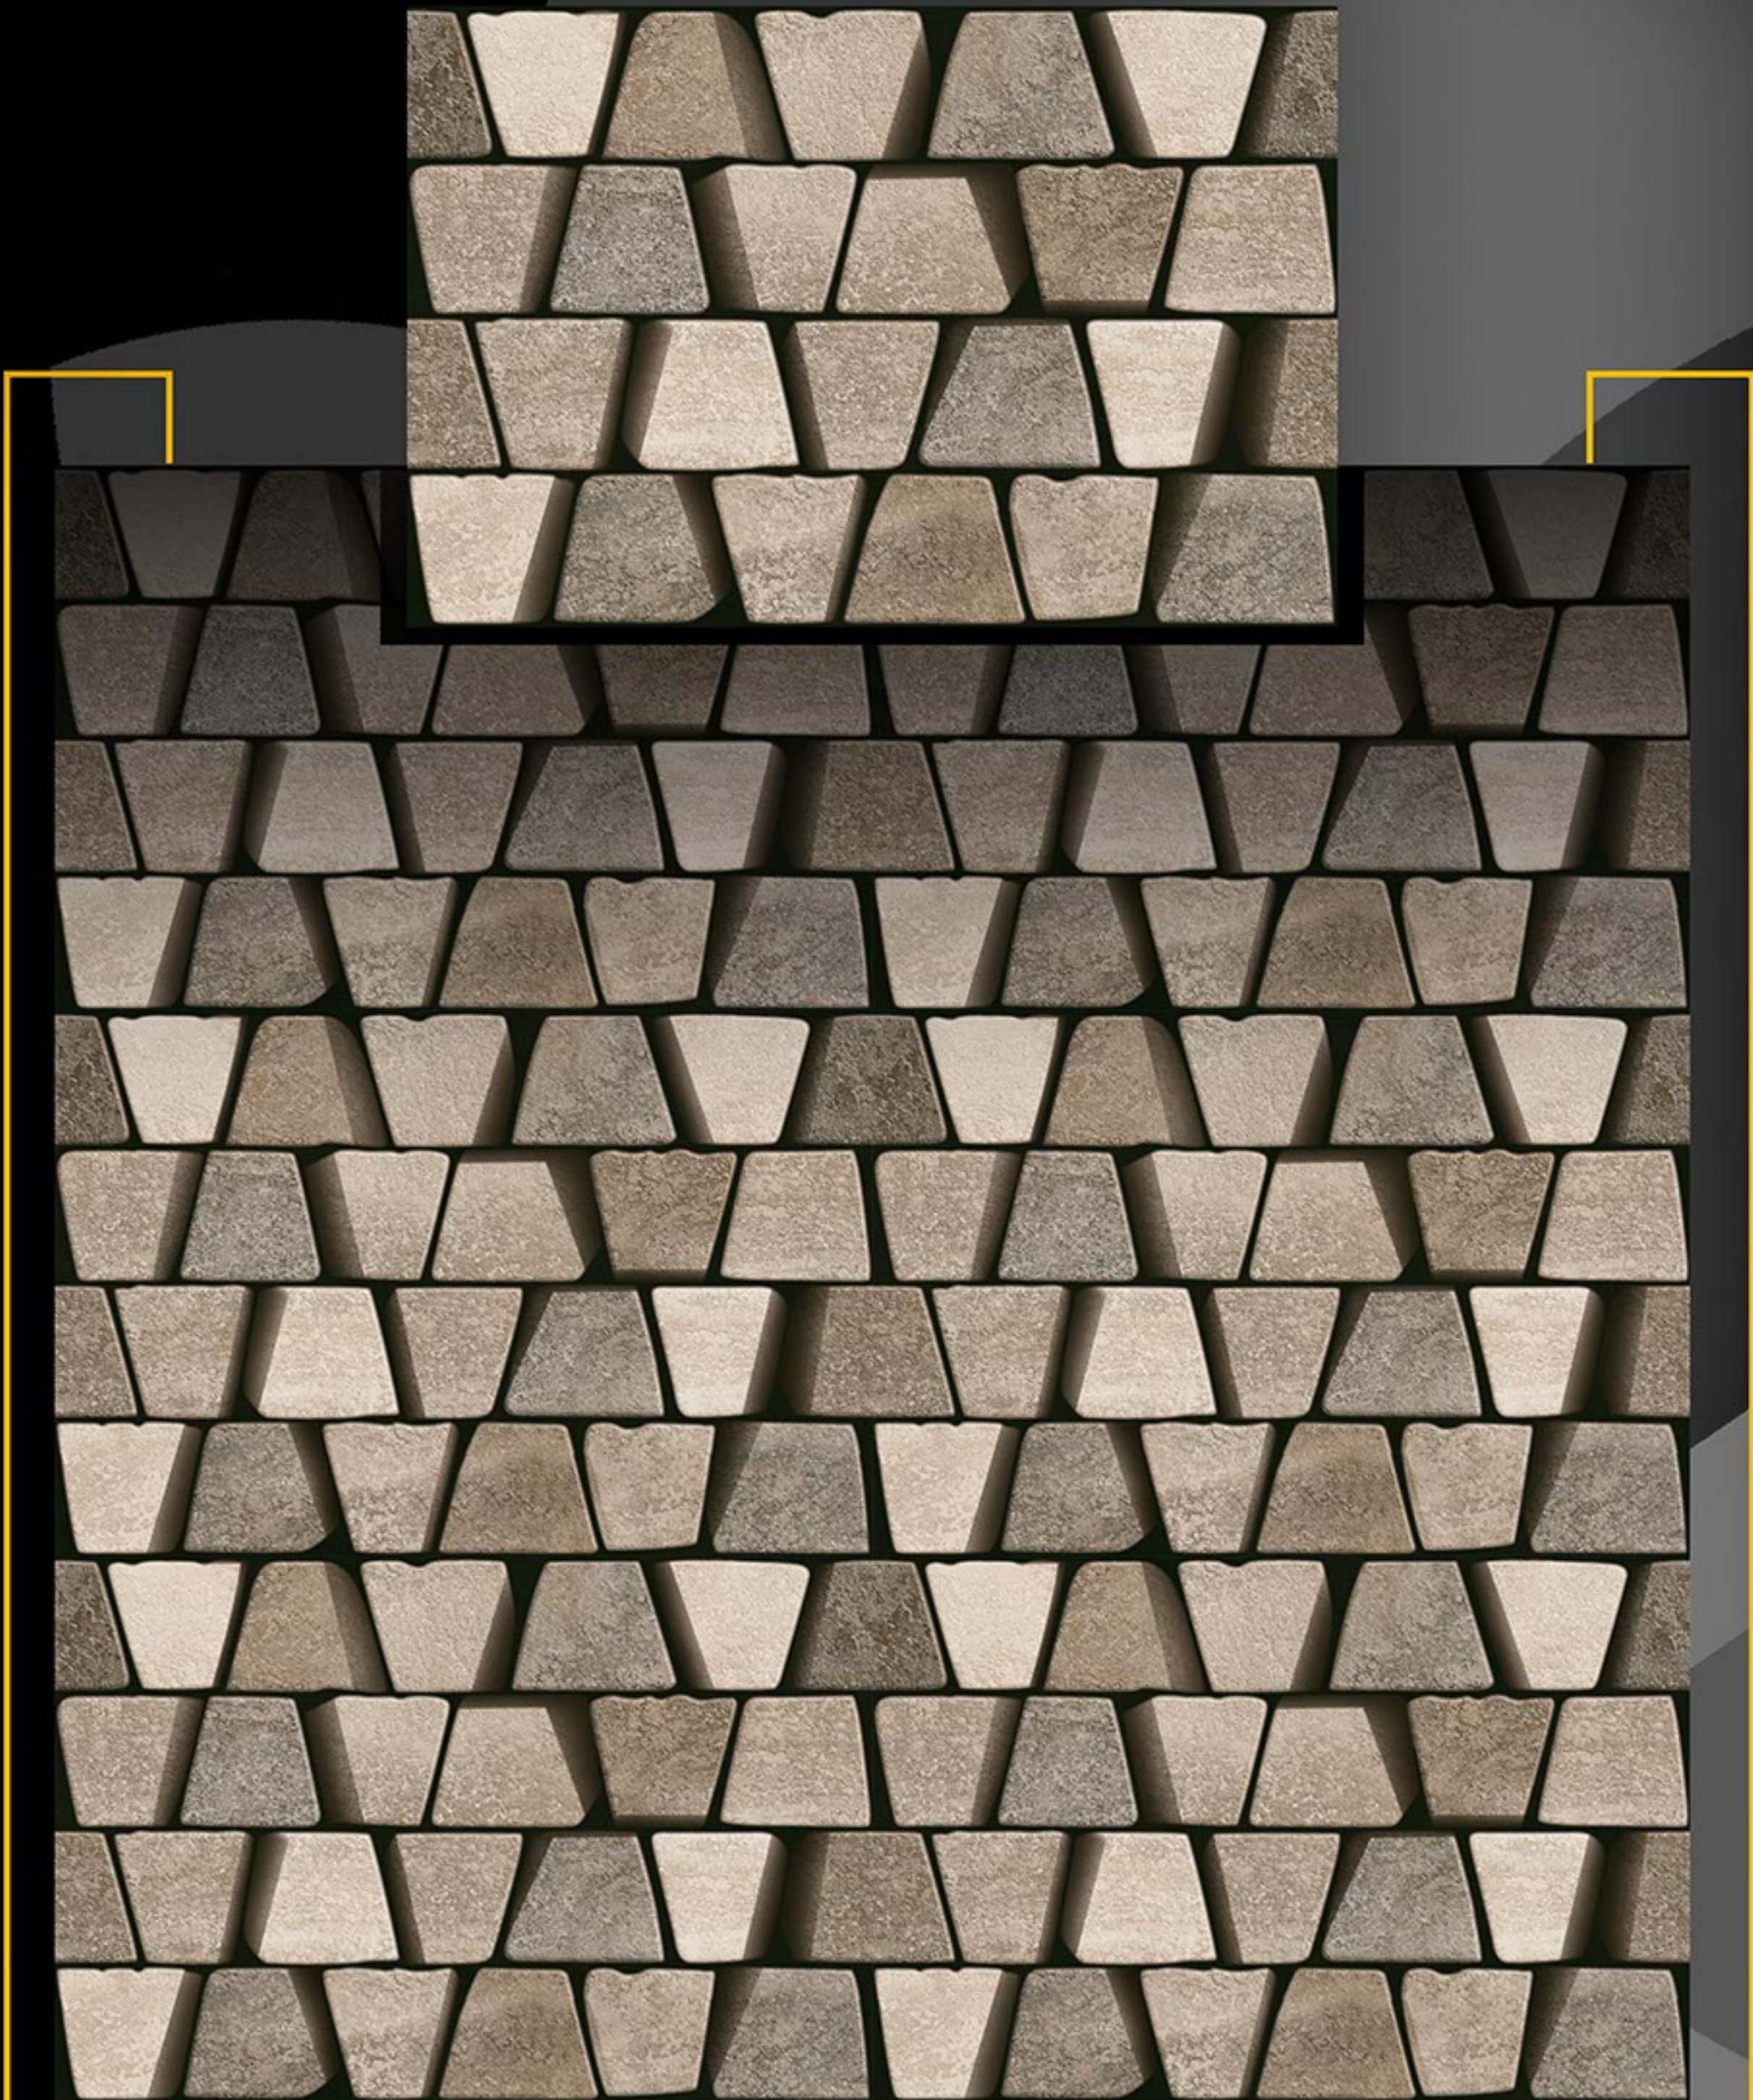

300x450 mm

DEGITAL WALL TILES

ELEVATION SERIES

D.N. 2111 - GLOSSY

D.N. 4111 - MATT