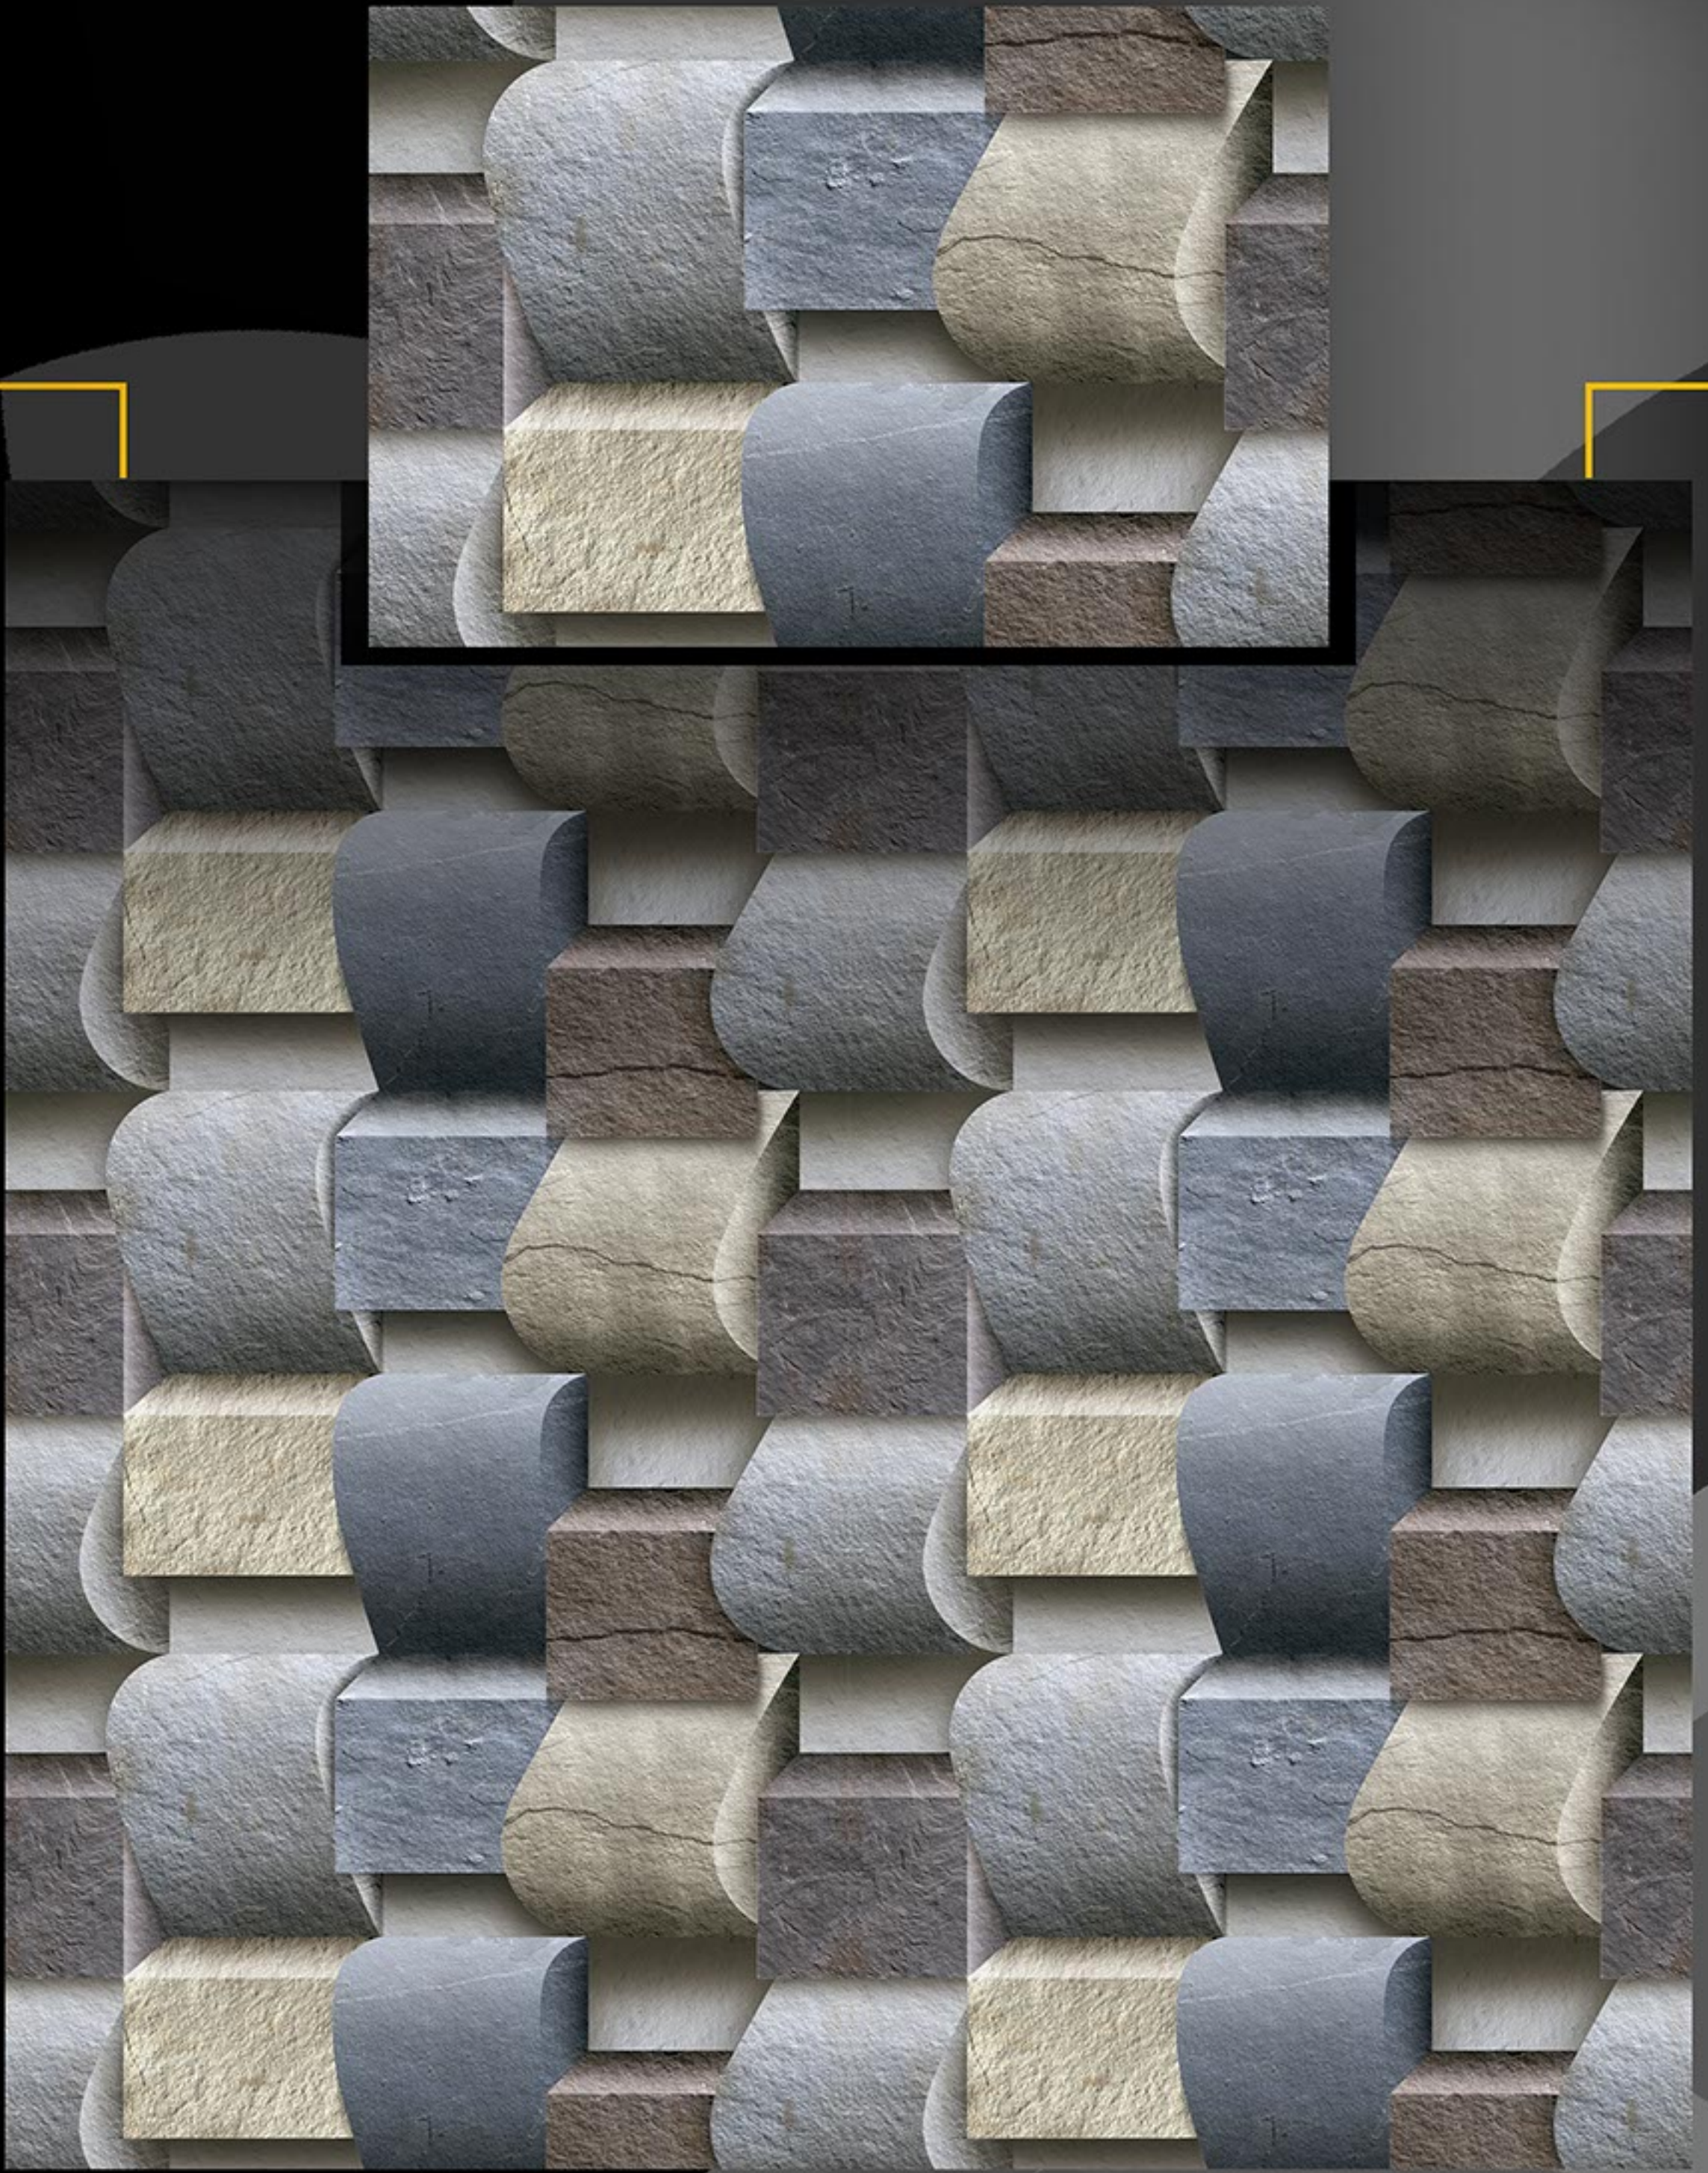

DIGITAL WALL TILES

**ELEVATION SERIES**

**D.N. 2047 - GLOSSY**

**D.N. 4047 - MATT**

**300x450 mm**

DIGITAL WALL TILES

**ELEVATION SERIES**

**D.N. 2049 - GLOSSY**