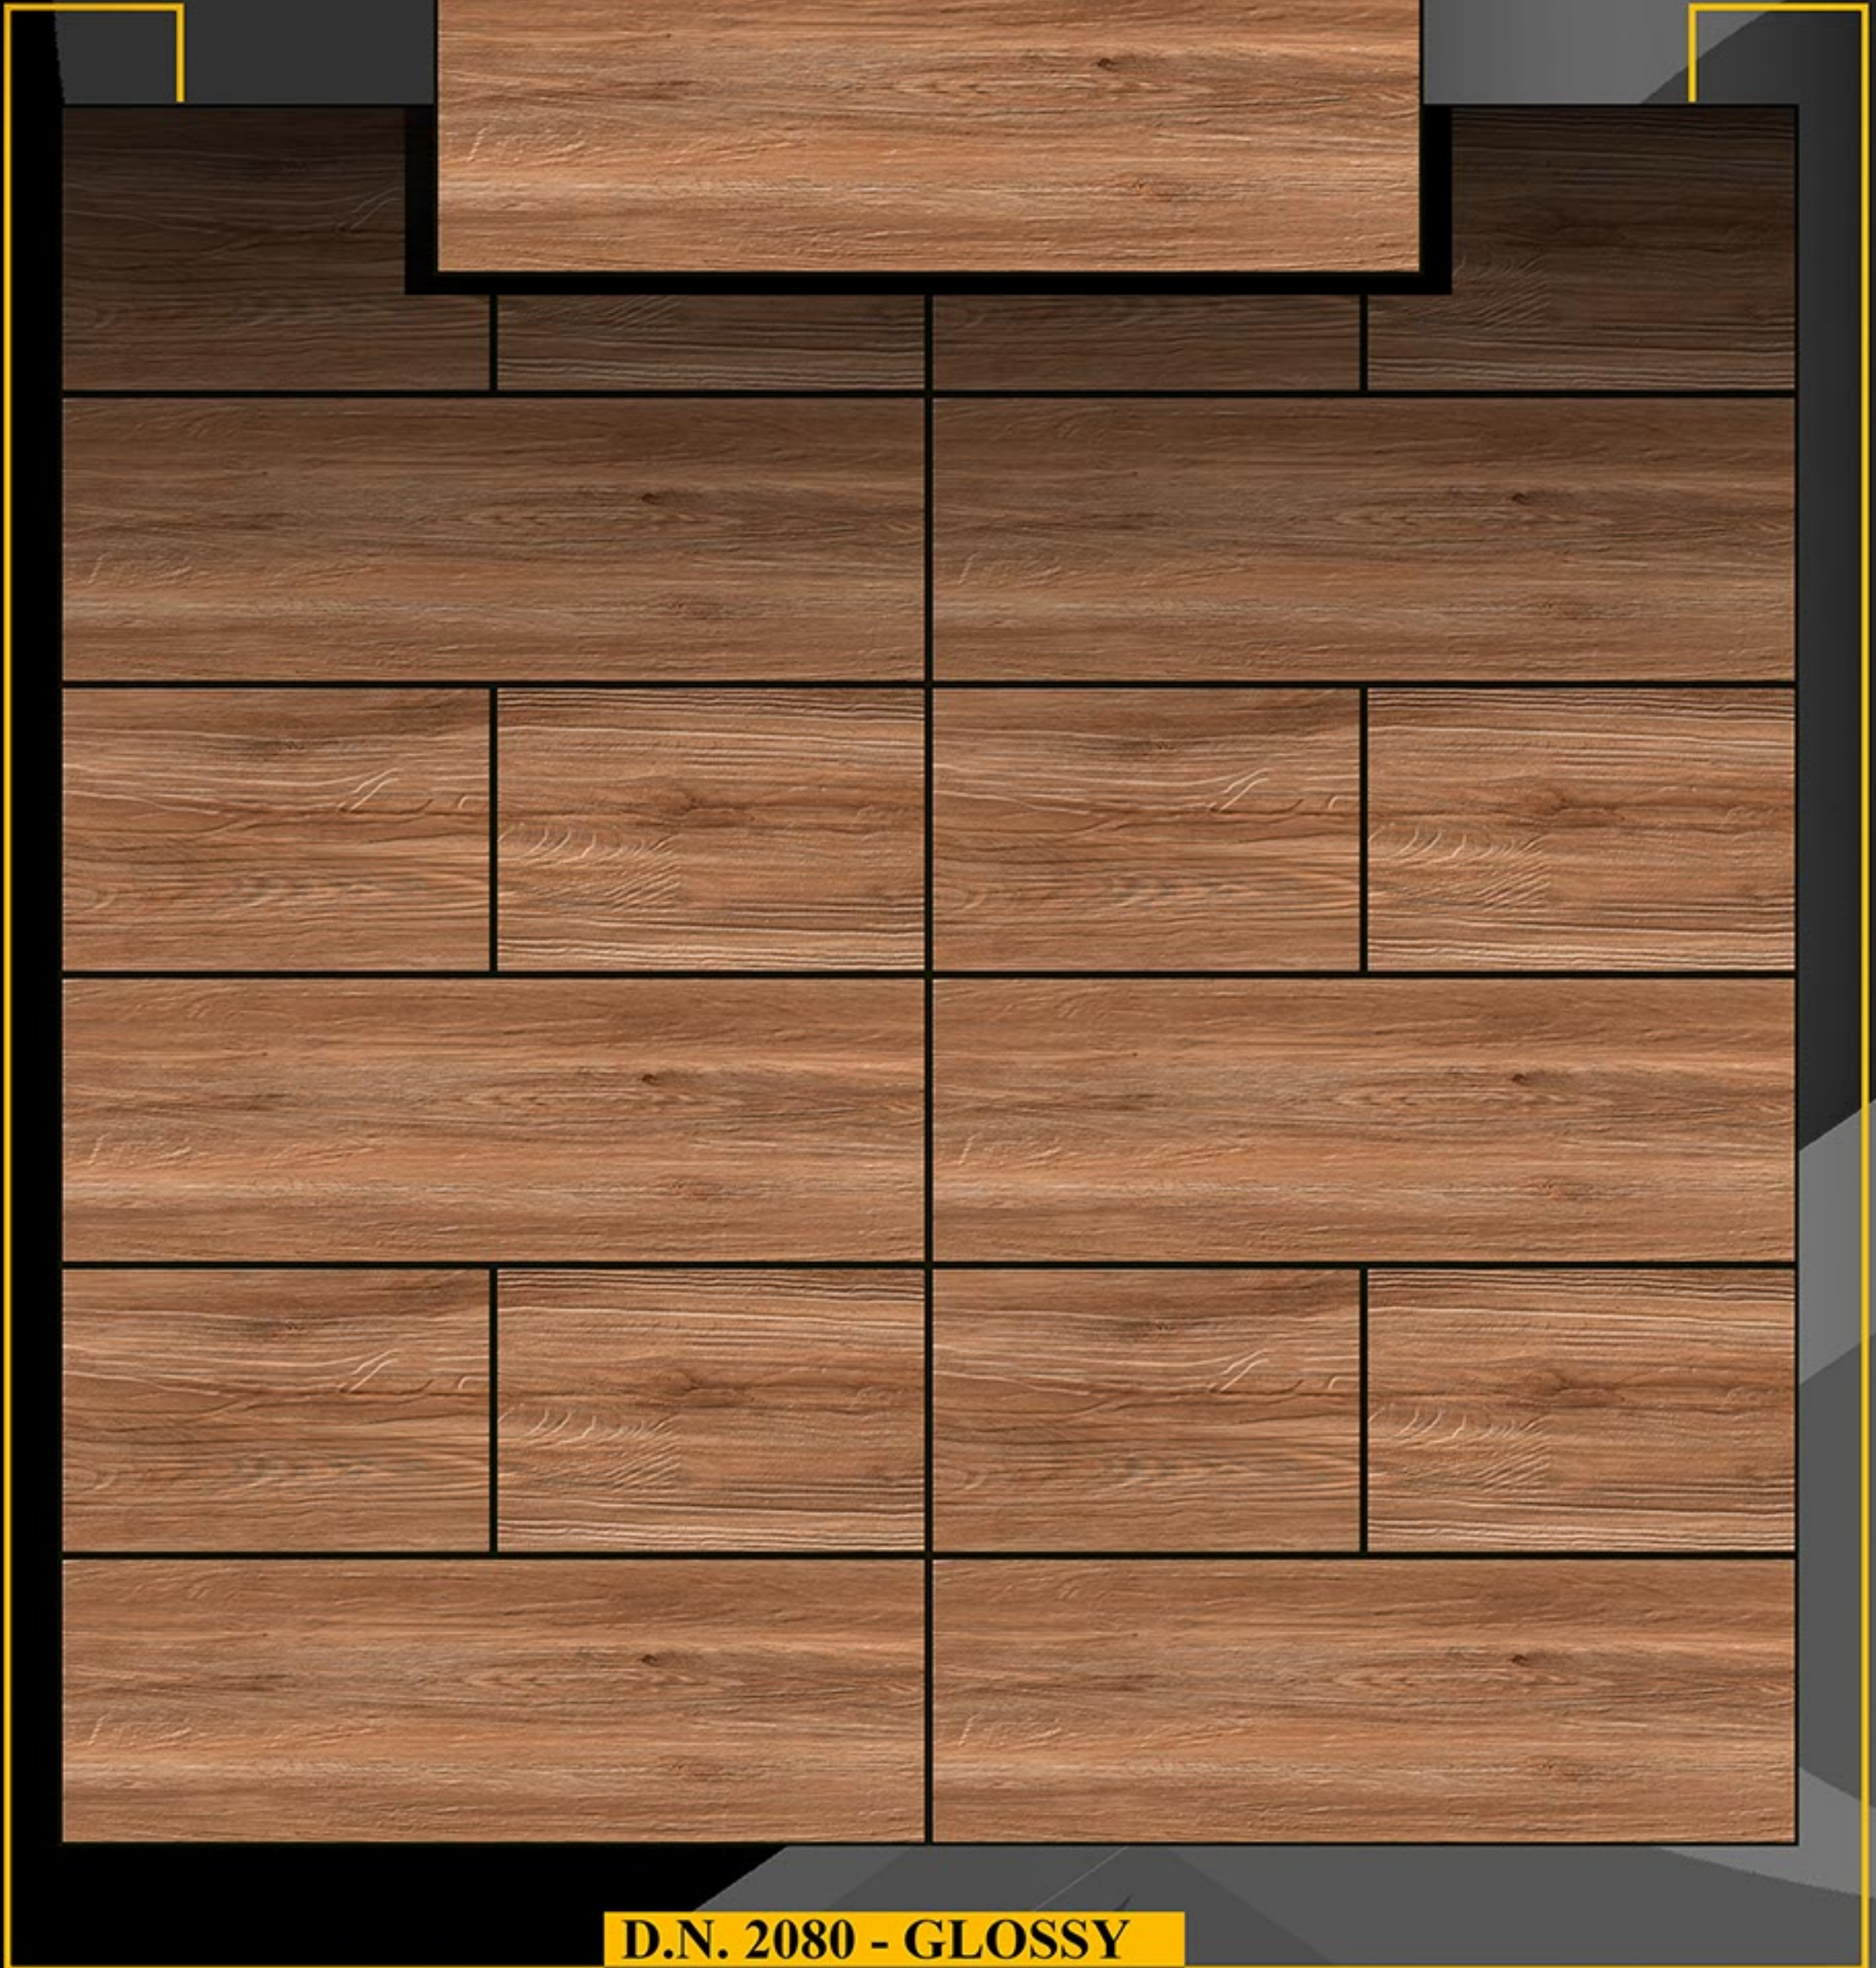

DEGITAL WALL TILES

**ELEVATION SERIES**

**D.N. 2079 - GLOSSY**

**D.N. 4079 - MATT**

**300x450 mm**

DEGITAL WALL TILES

**ELEVATION SERIES**

**D.N. 2080 - GLOSSY**