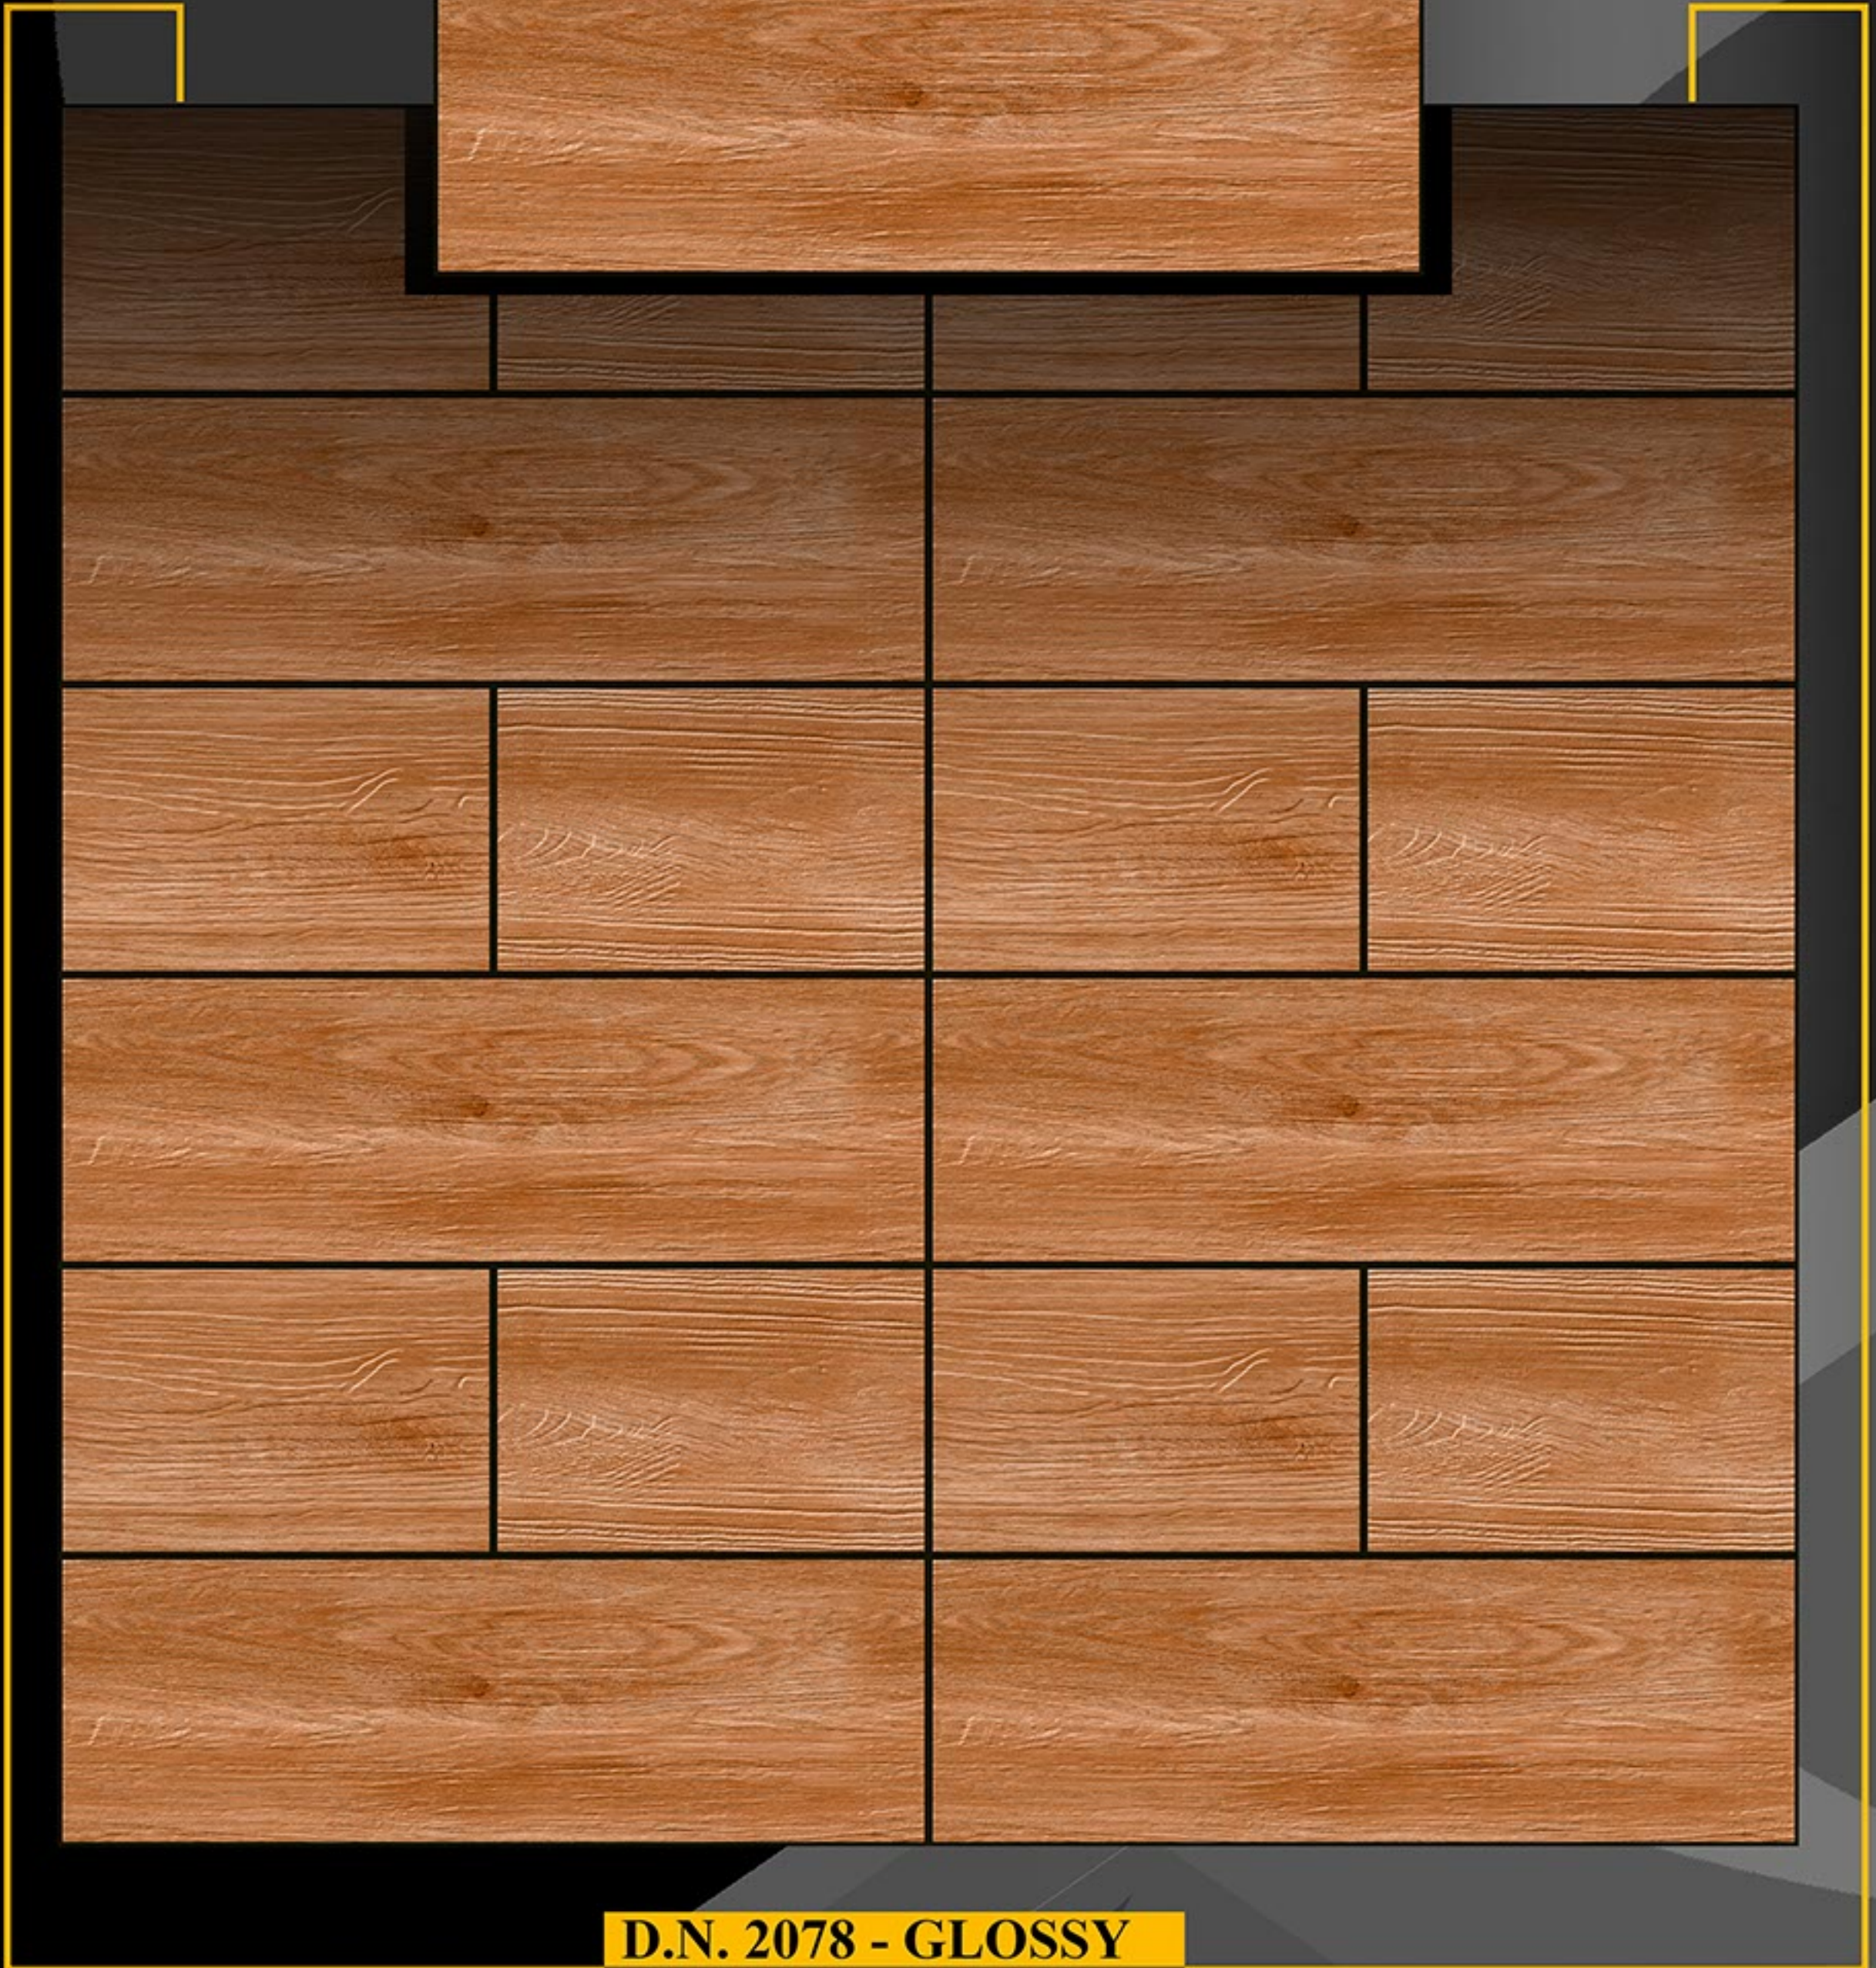

300x450 mm

DEGITAL WALL TILES

ELEVATION SERIES

D.N. 2078 - GLOSSY

D.N. 4078 - MATT