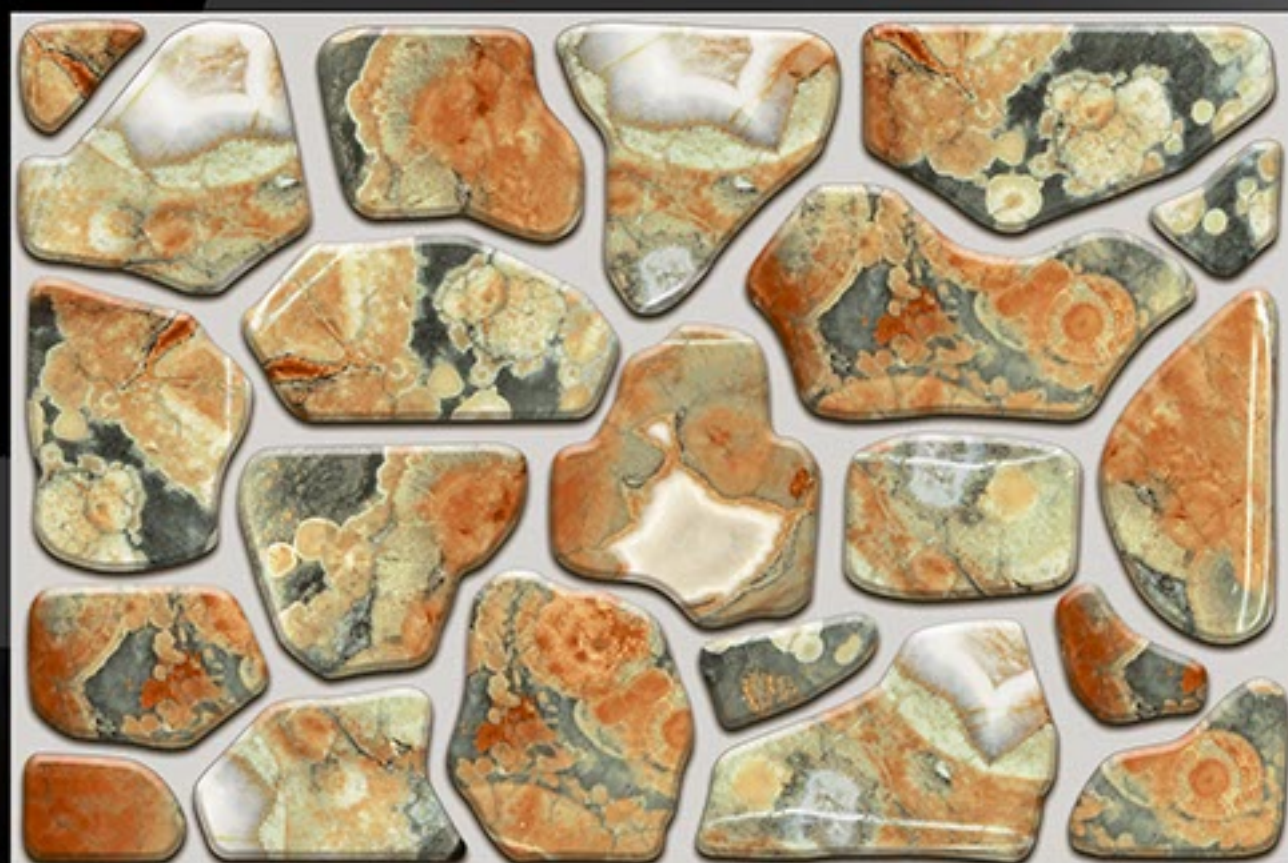

300x450 mm

DEGITAL WALL TILES

ELEVATION SERIES

D.N. 2151 - GLOSSY

D.N. 4151 - MATT