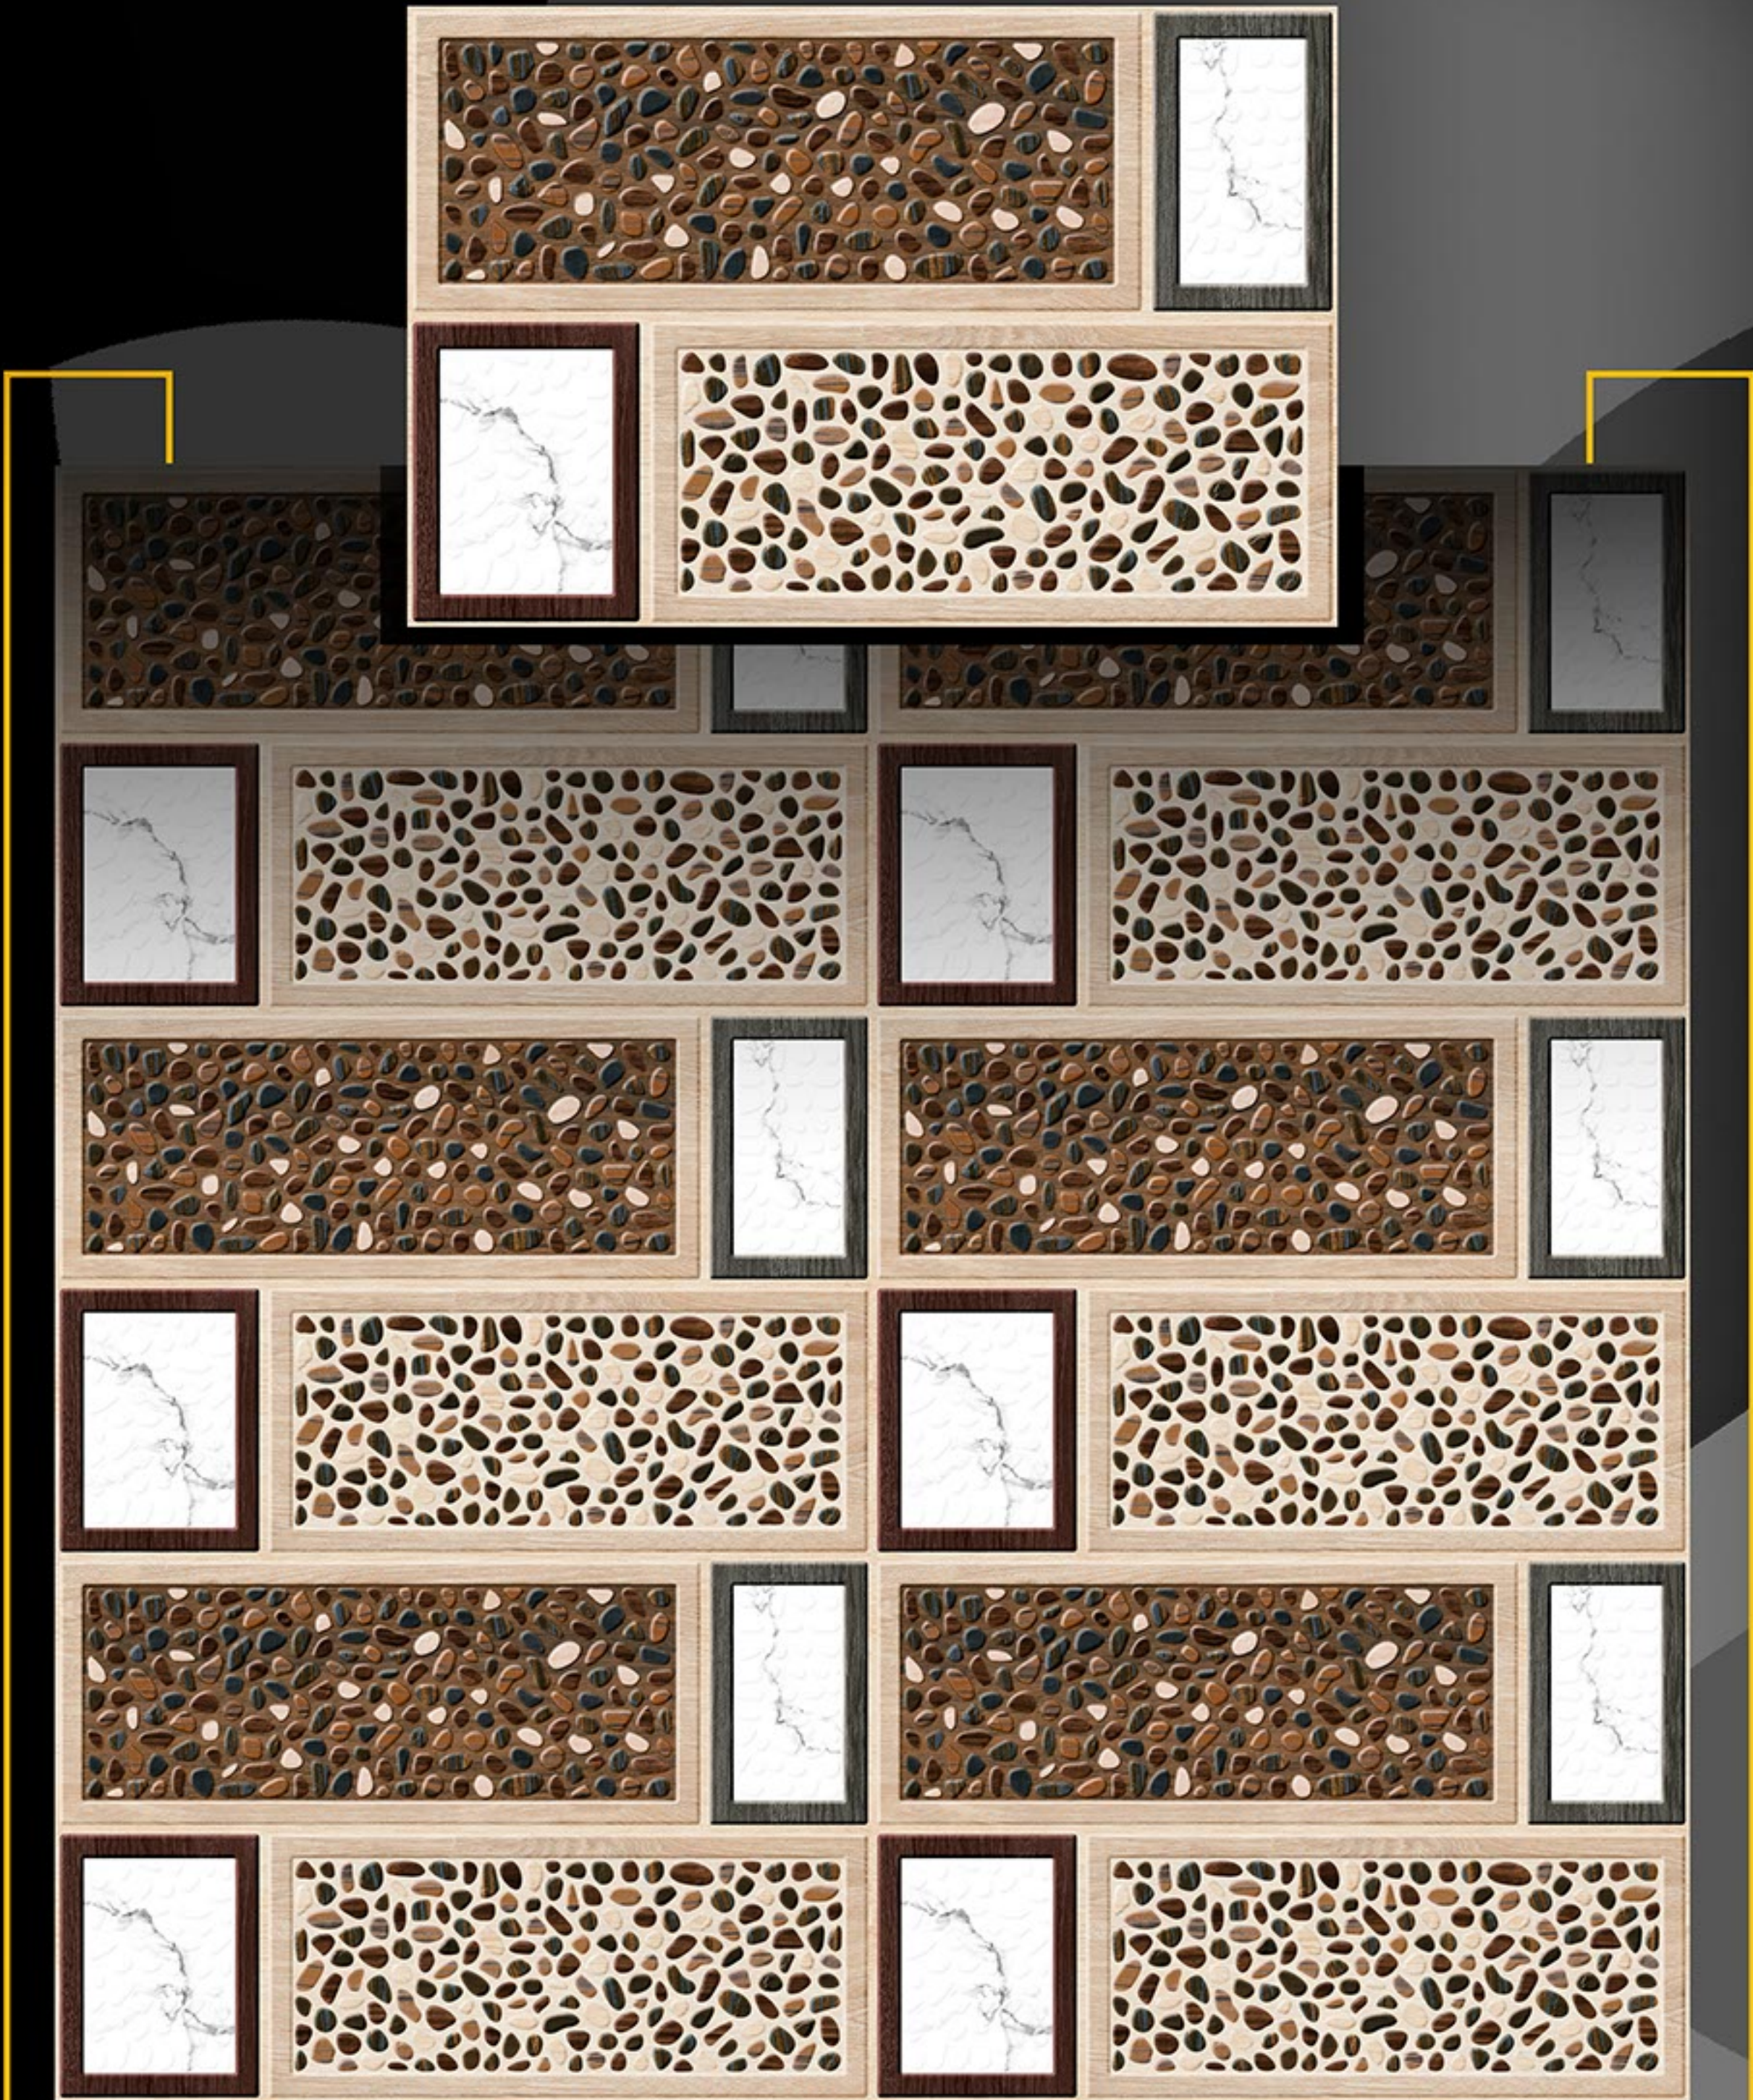

**300x450 mm**

DEGITAL WALL TILES

**ELEVATION SERIES**

**D.N. 2023 - GLOSSY**

**D.N. 4023 - MATT**

**300x450 mm**

DEGITAL WALL TILES

**ELEVATION SERIES**