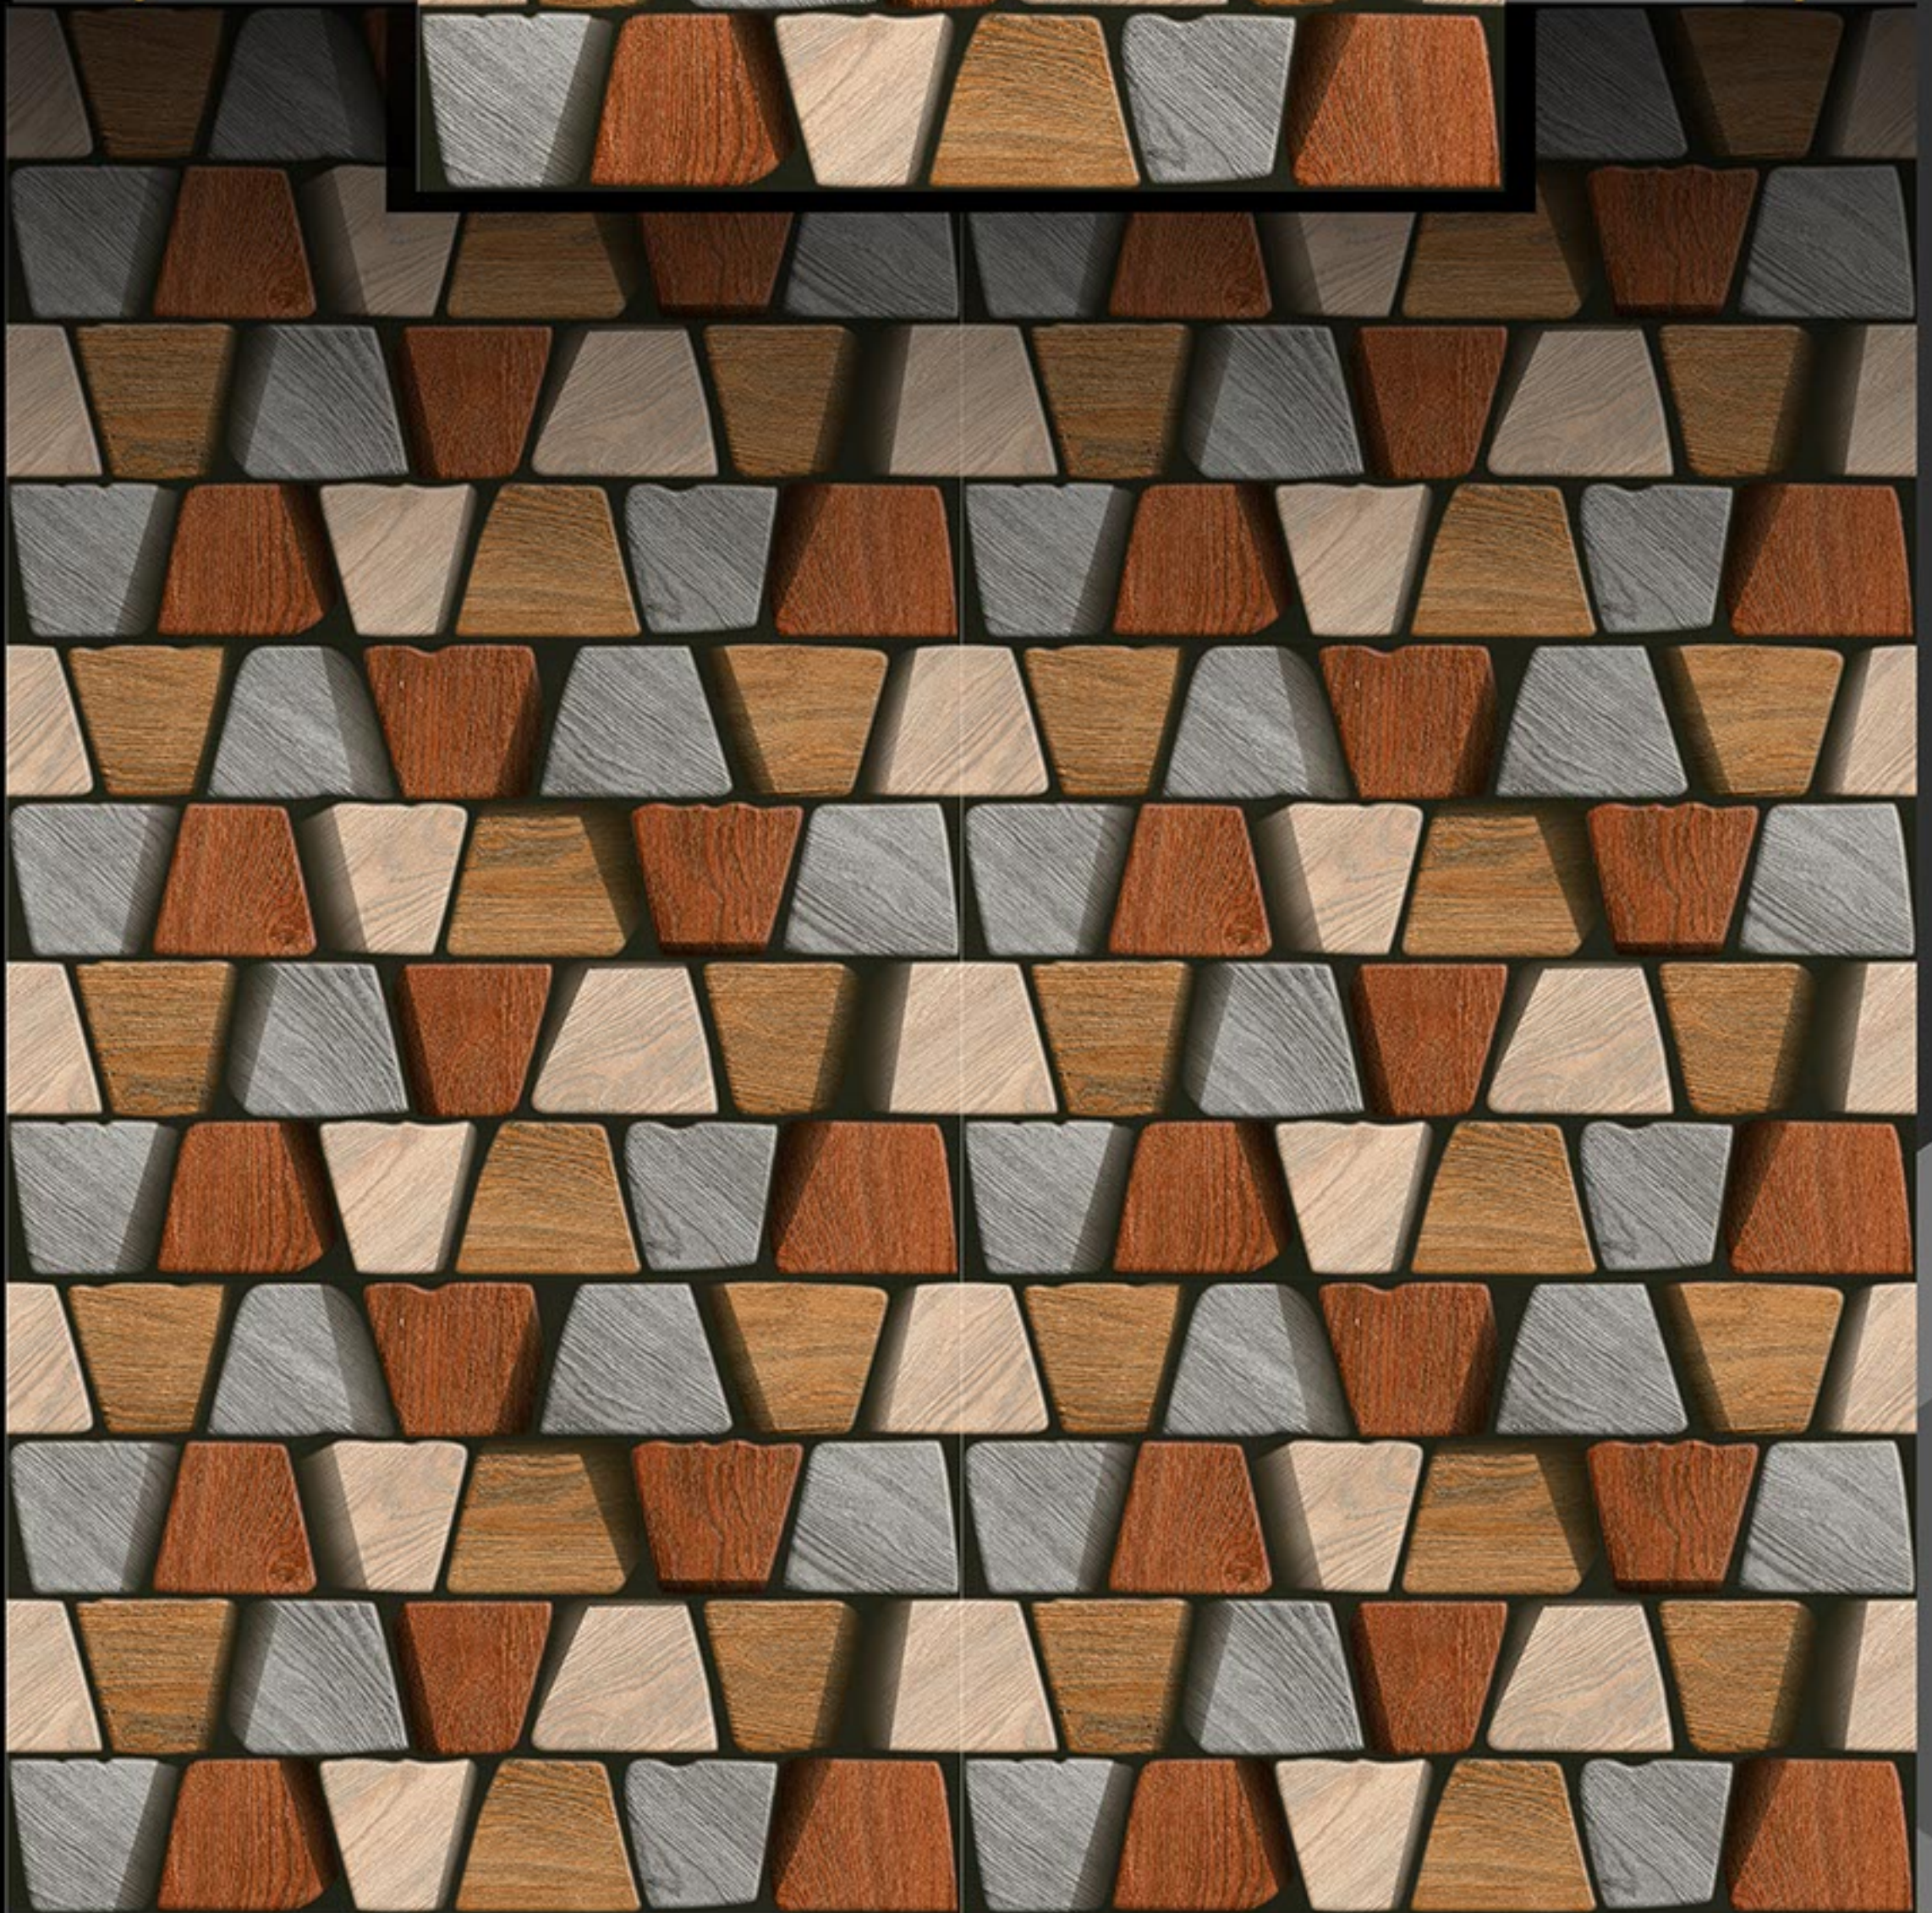

**ELEVATION SERIES**

**D.N. 2112 - GLOSSY**

**D.N. 4112 - MATT**

**300x450 mm**

DEGITAL WALL TILES

**ELEVATION SERIES**

**D.N. 2114 - GLOSSY**

**D.N. 4114 - MATT**