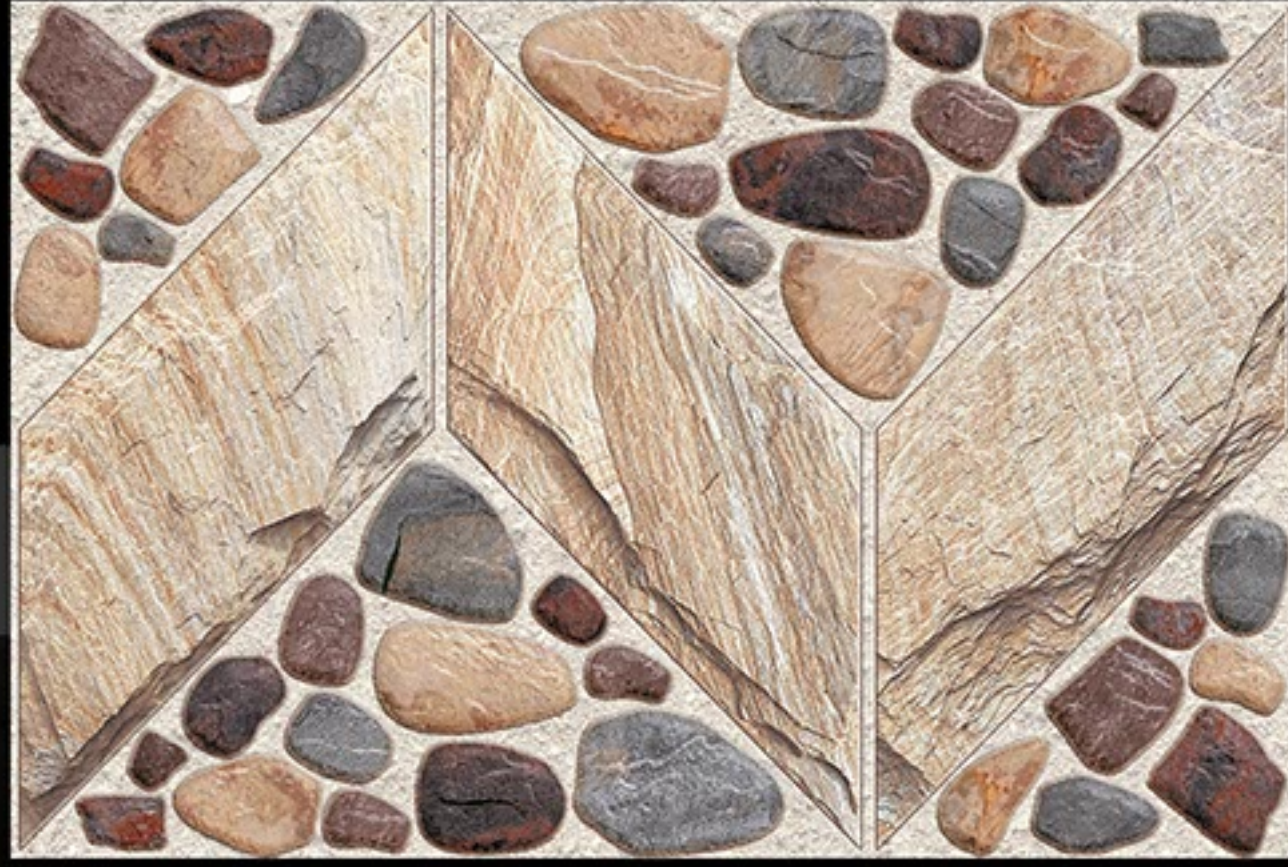

DEGITAL WALL TILES

**ELEVATION SERIES**

**D.N. 2015 - GLOSSY**

**D.N. 4015 - MATT**

**300x450 mm**

DEGITAL WALL TILES

**ELEVATION SERIES**

**D.N. 2017 - GLOSSY**