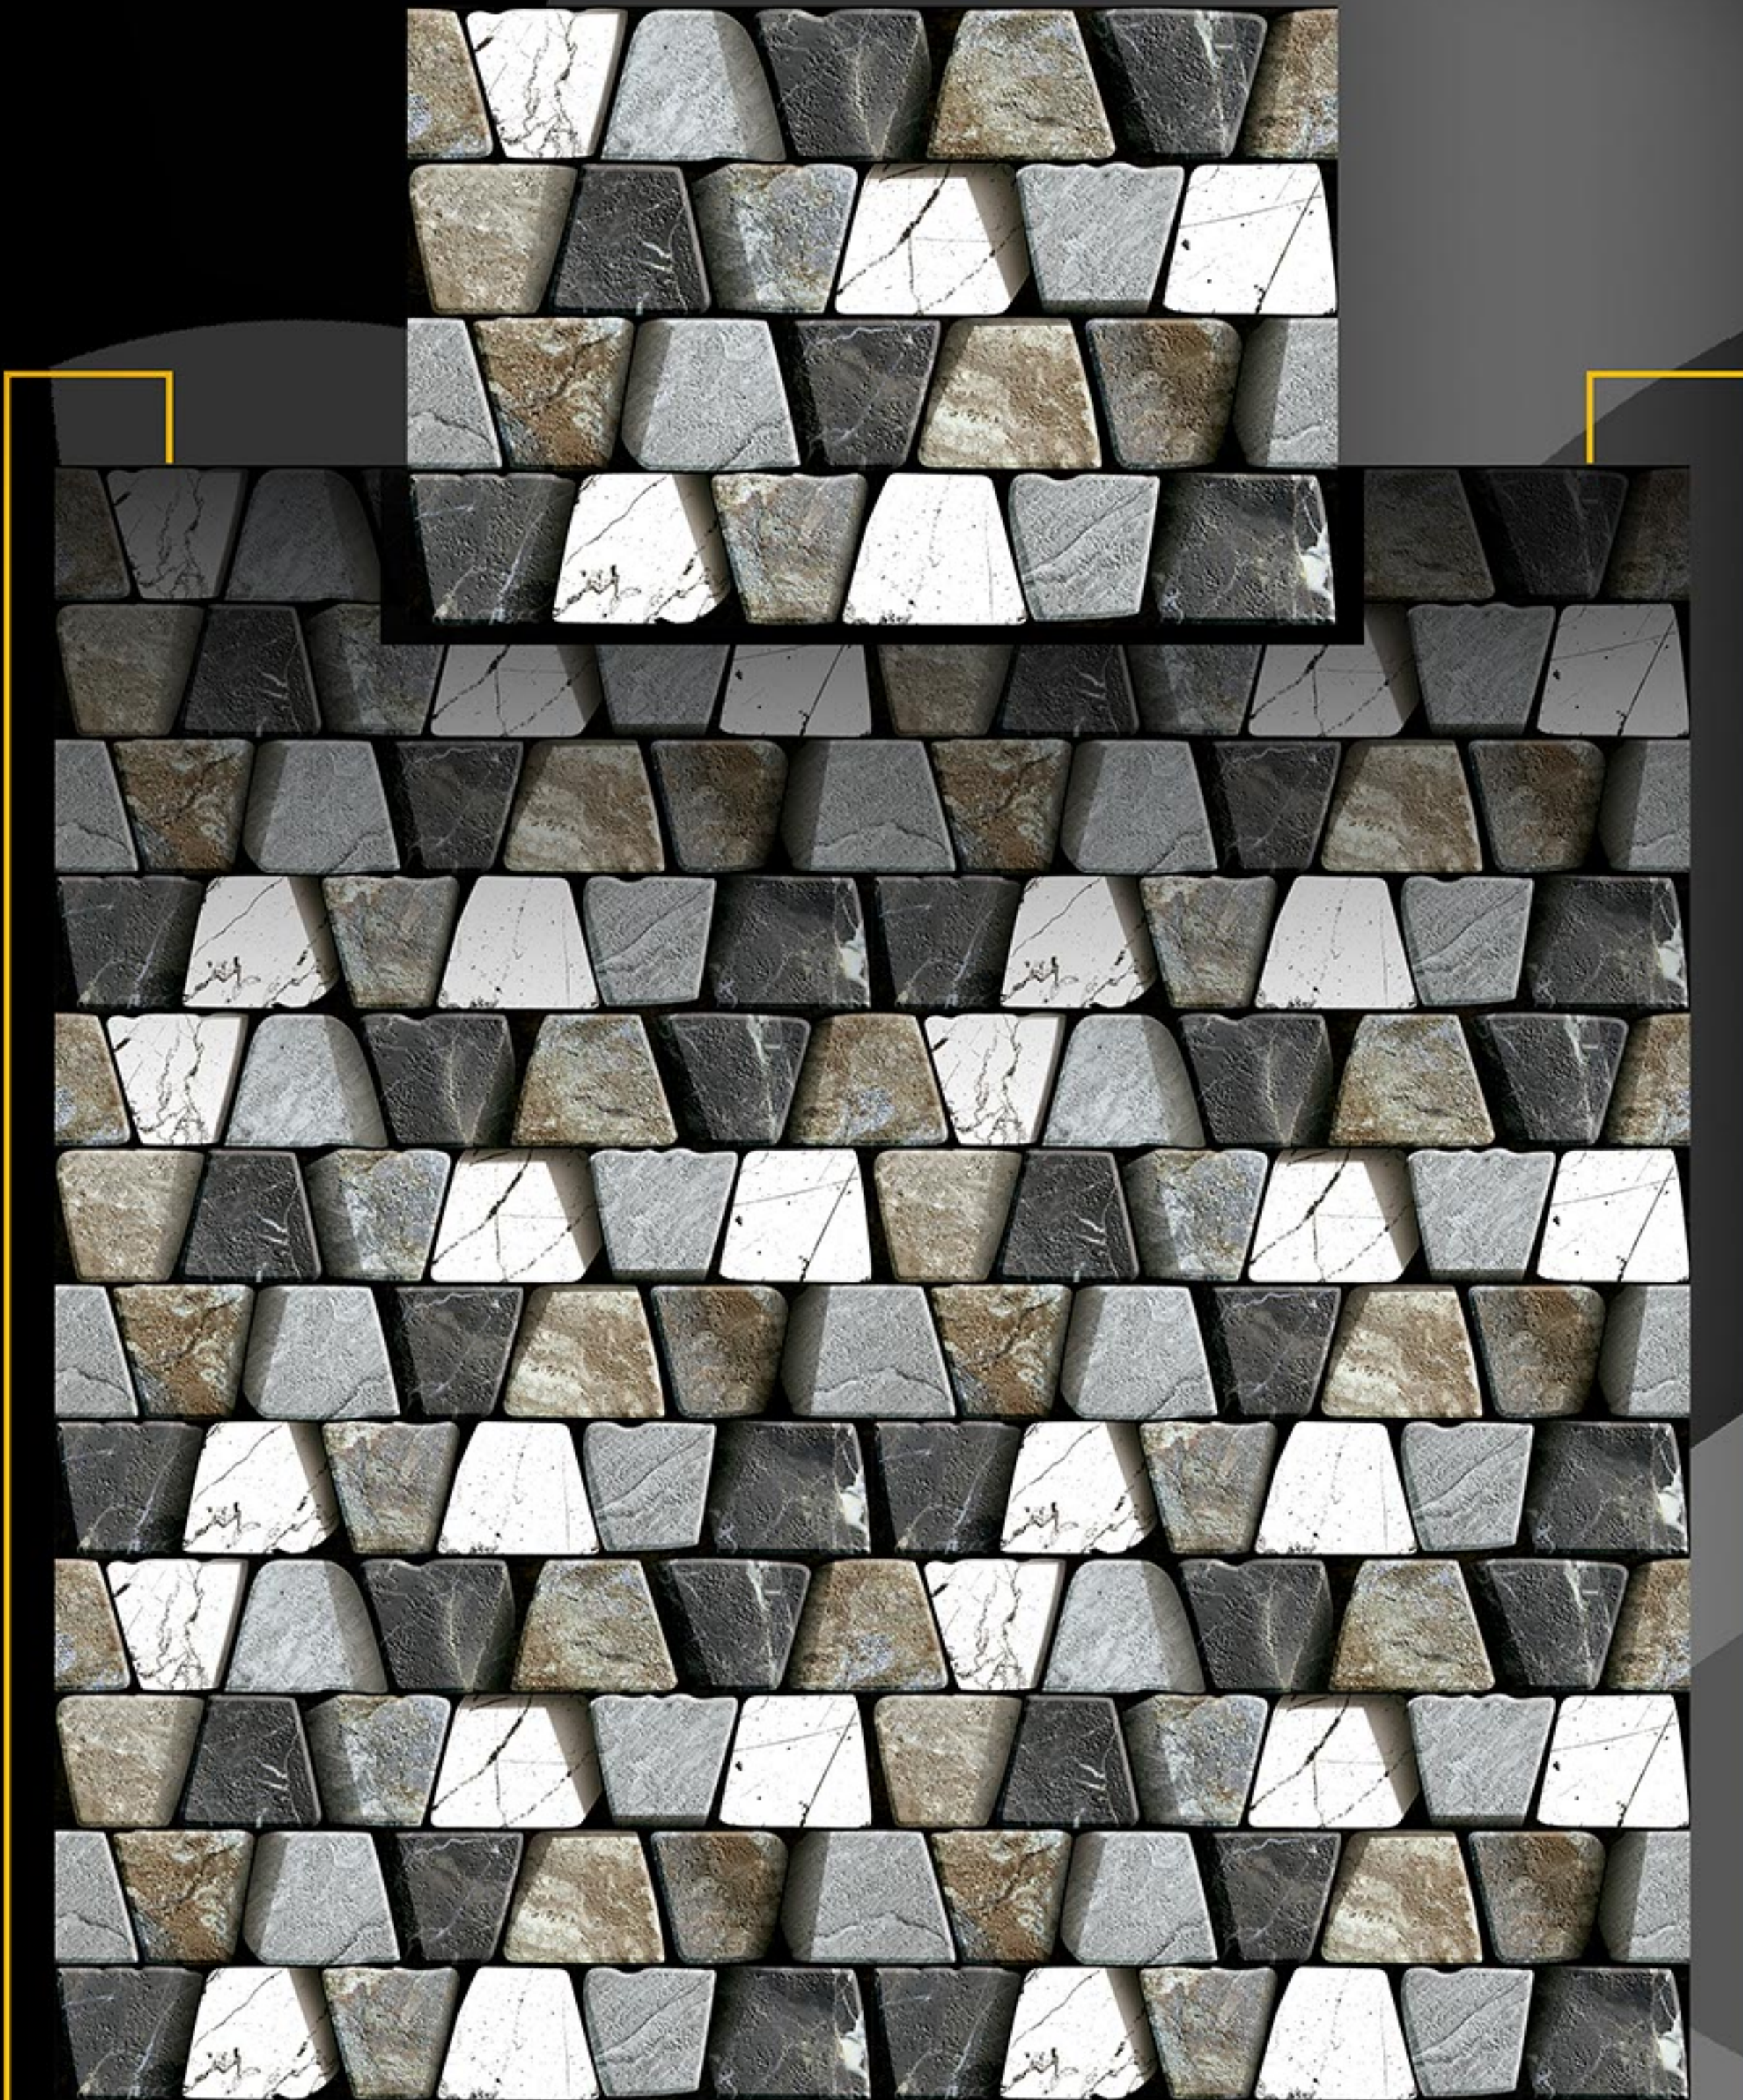

DIGITAL WALL TILES

**ELEVATION SERIES**

**D.N. 2122 - GLOSSY**

**D.N. 4122 - MATT**

**300x450 mm**

DIGITAL WALL TILES

**ELEVATION SERIES**

**D.N. 2129 - GLOSSY**