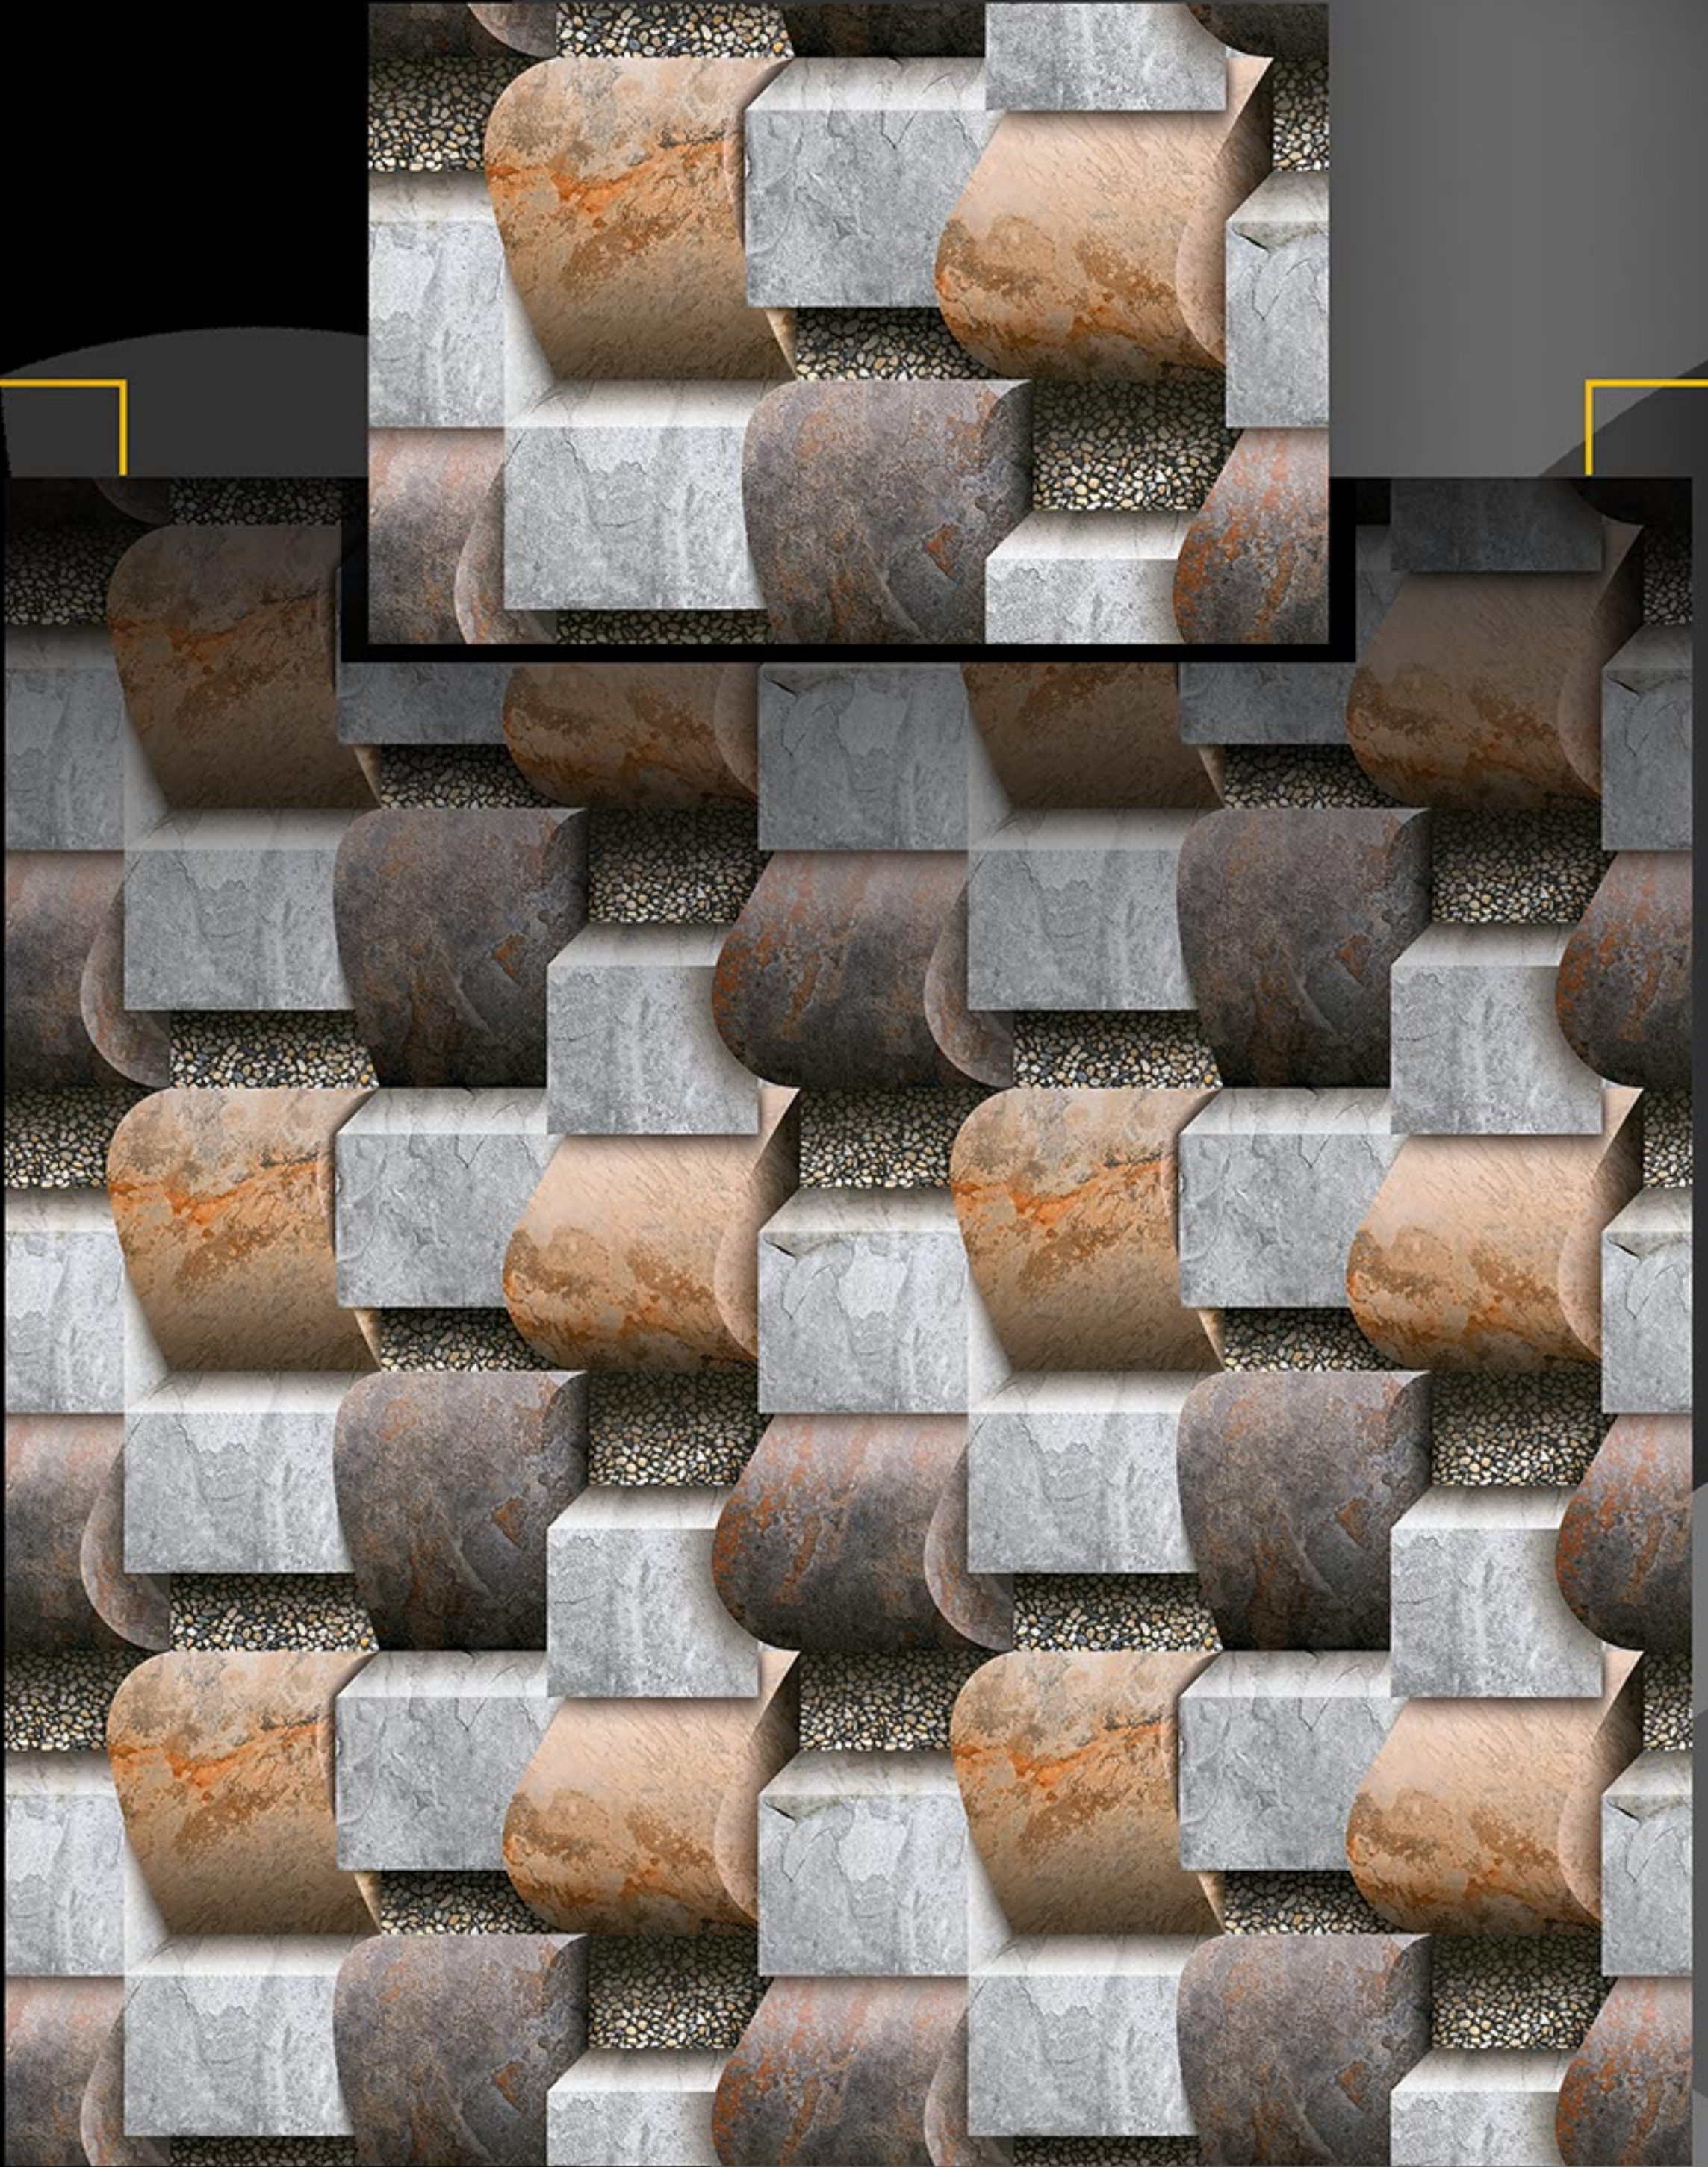

300x450 mm

DEGITAL WALL TILES

ELEVATION SERIES

D.N. 2052 - GLOSSY

D.N. 4052 - MATT