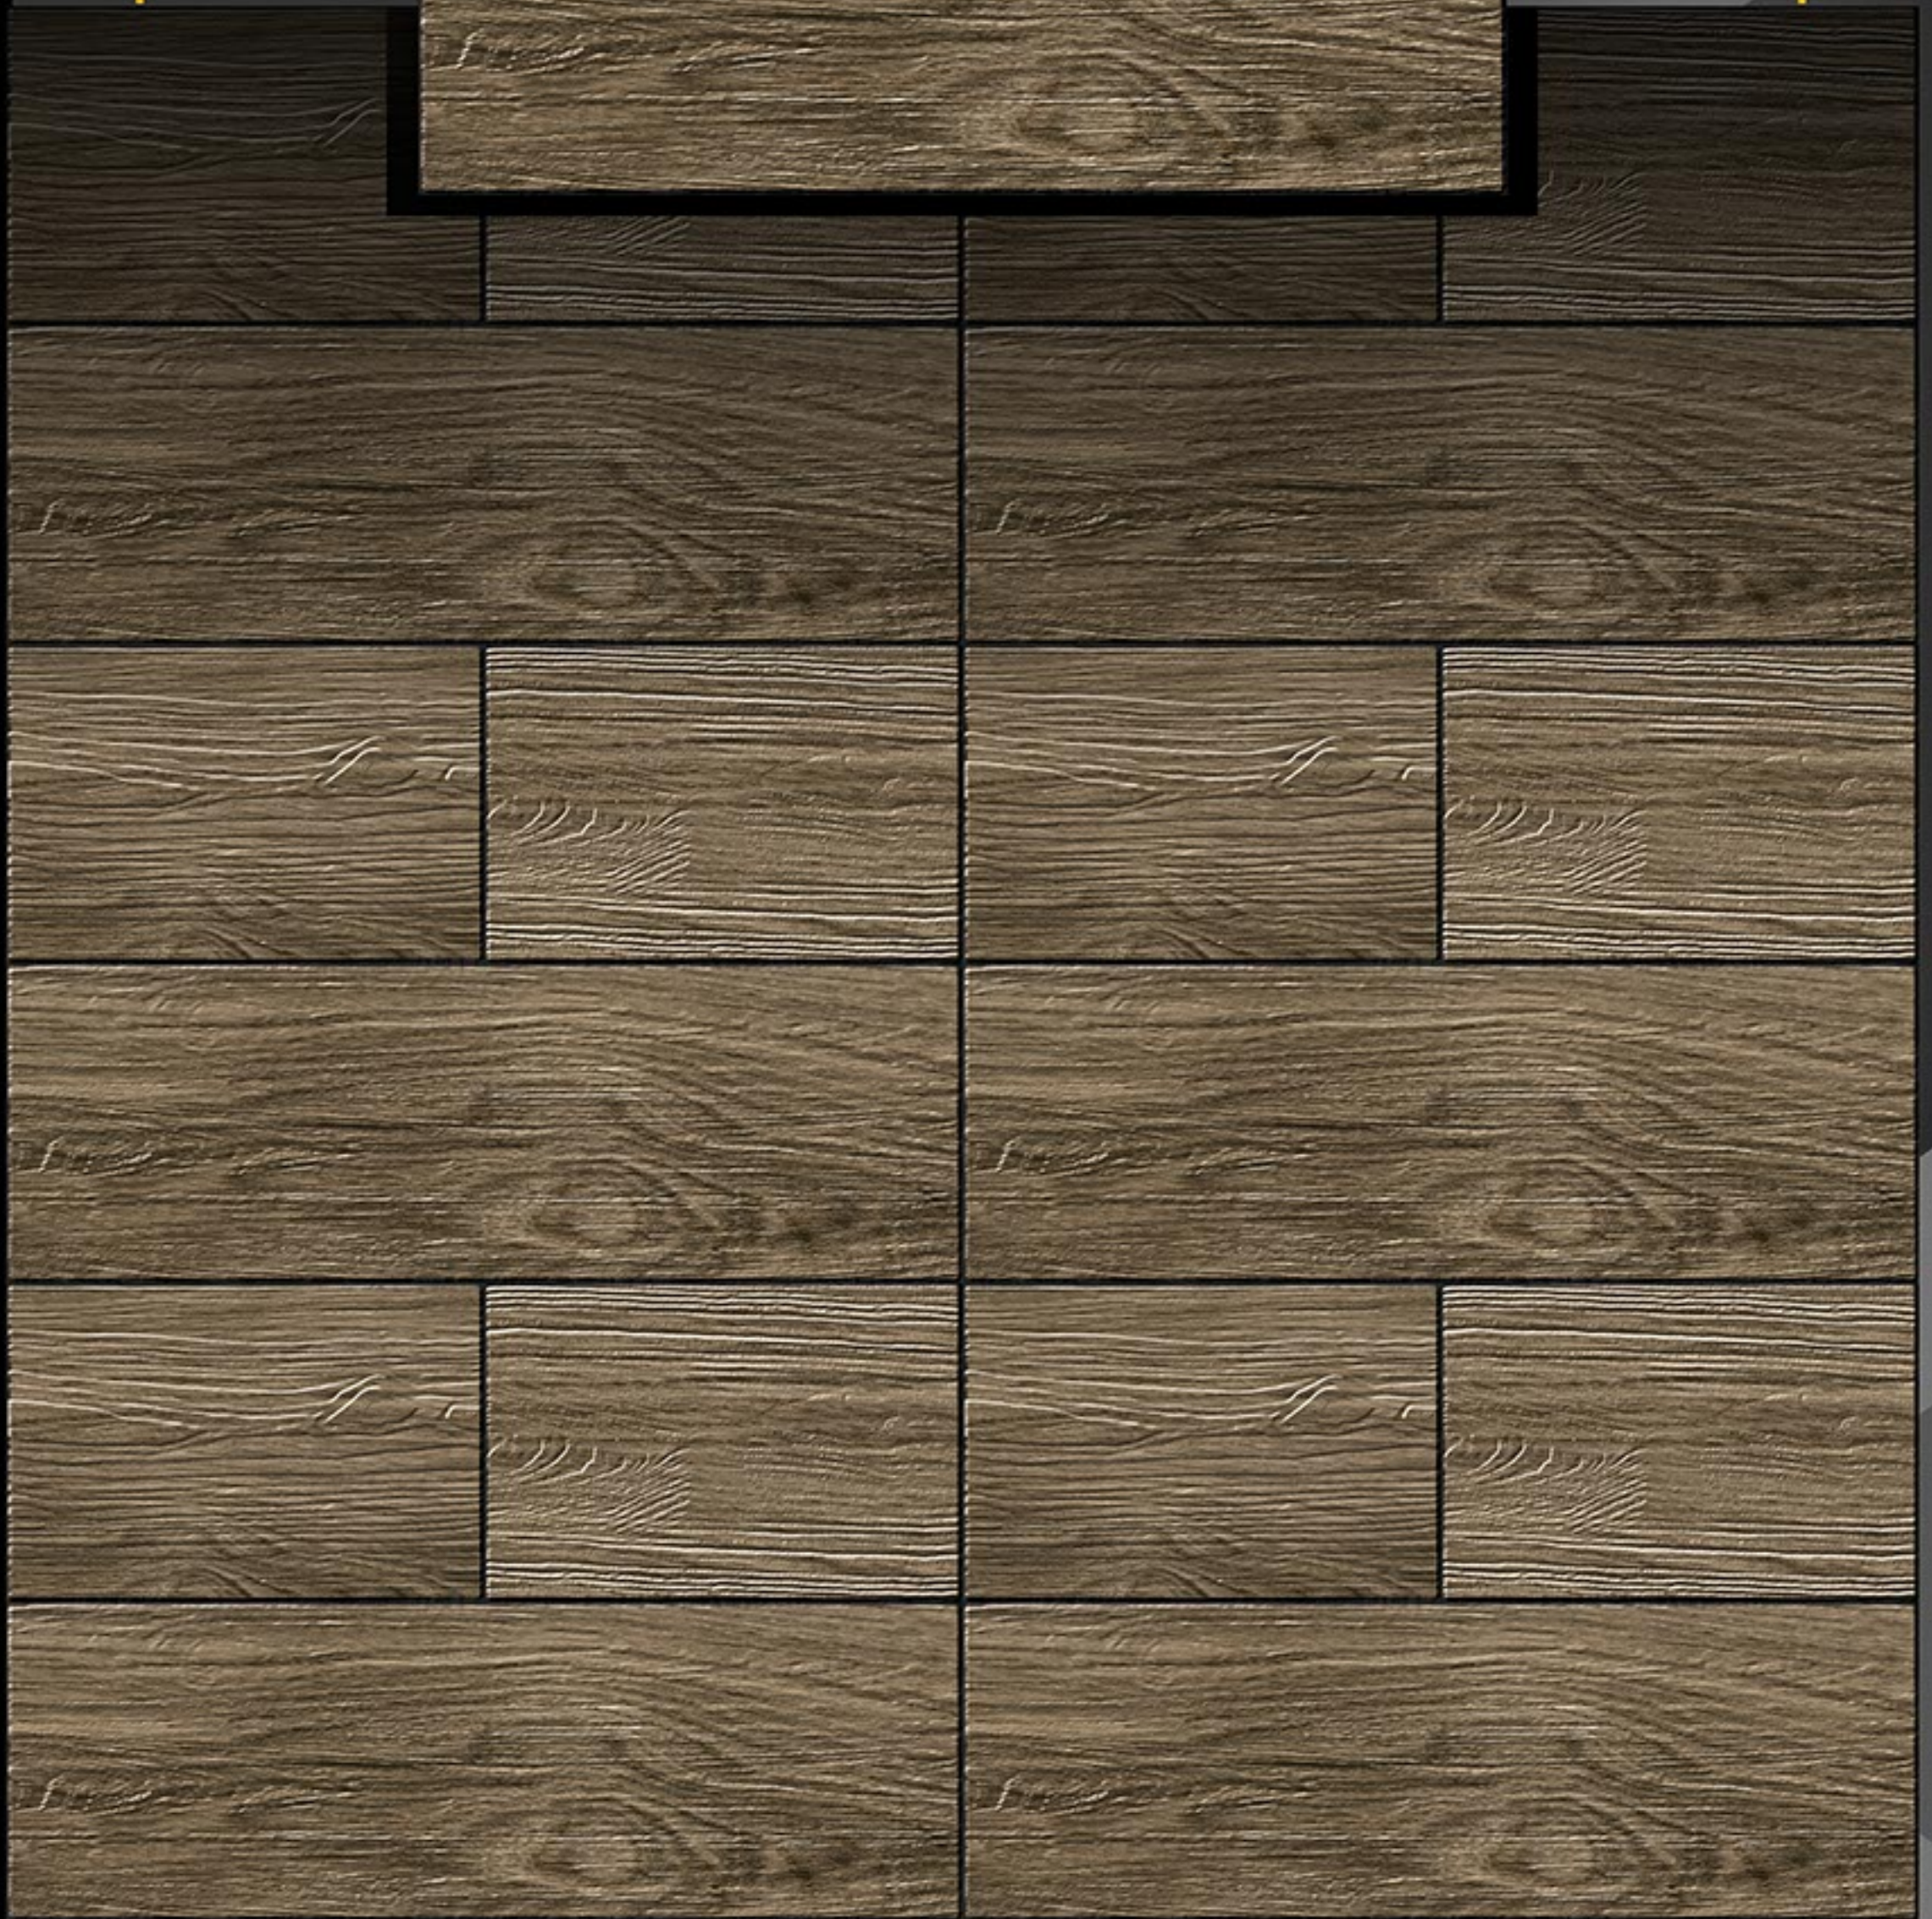

300x450 mm

DEGITAL WALL TILES

ELEVATION SERIES

D.N. 2086 - GLOSSY

D.N. 4086 - MATT