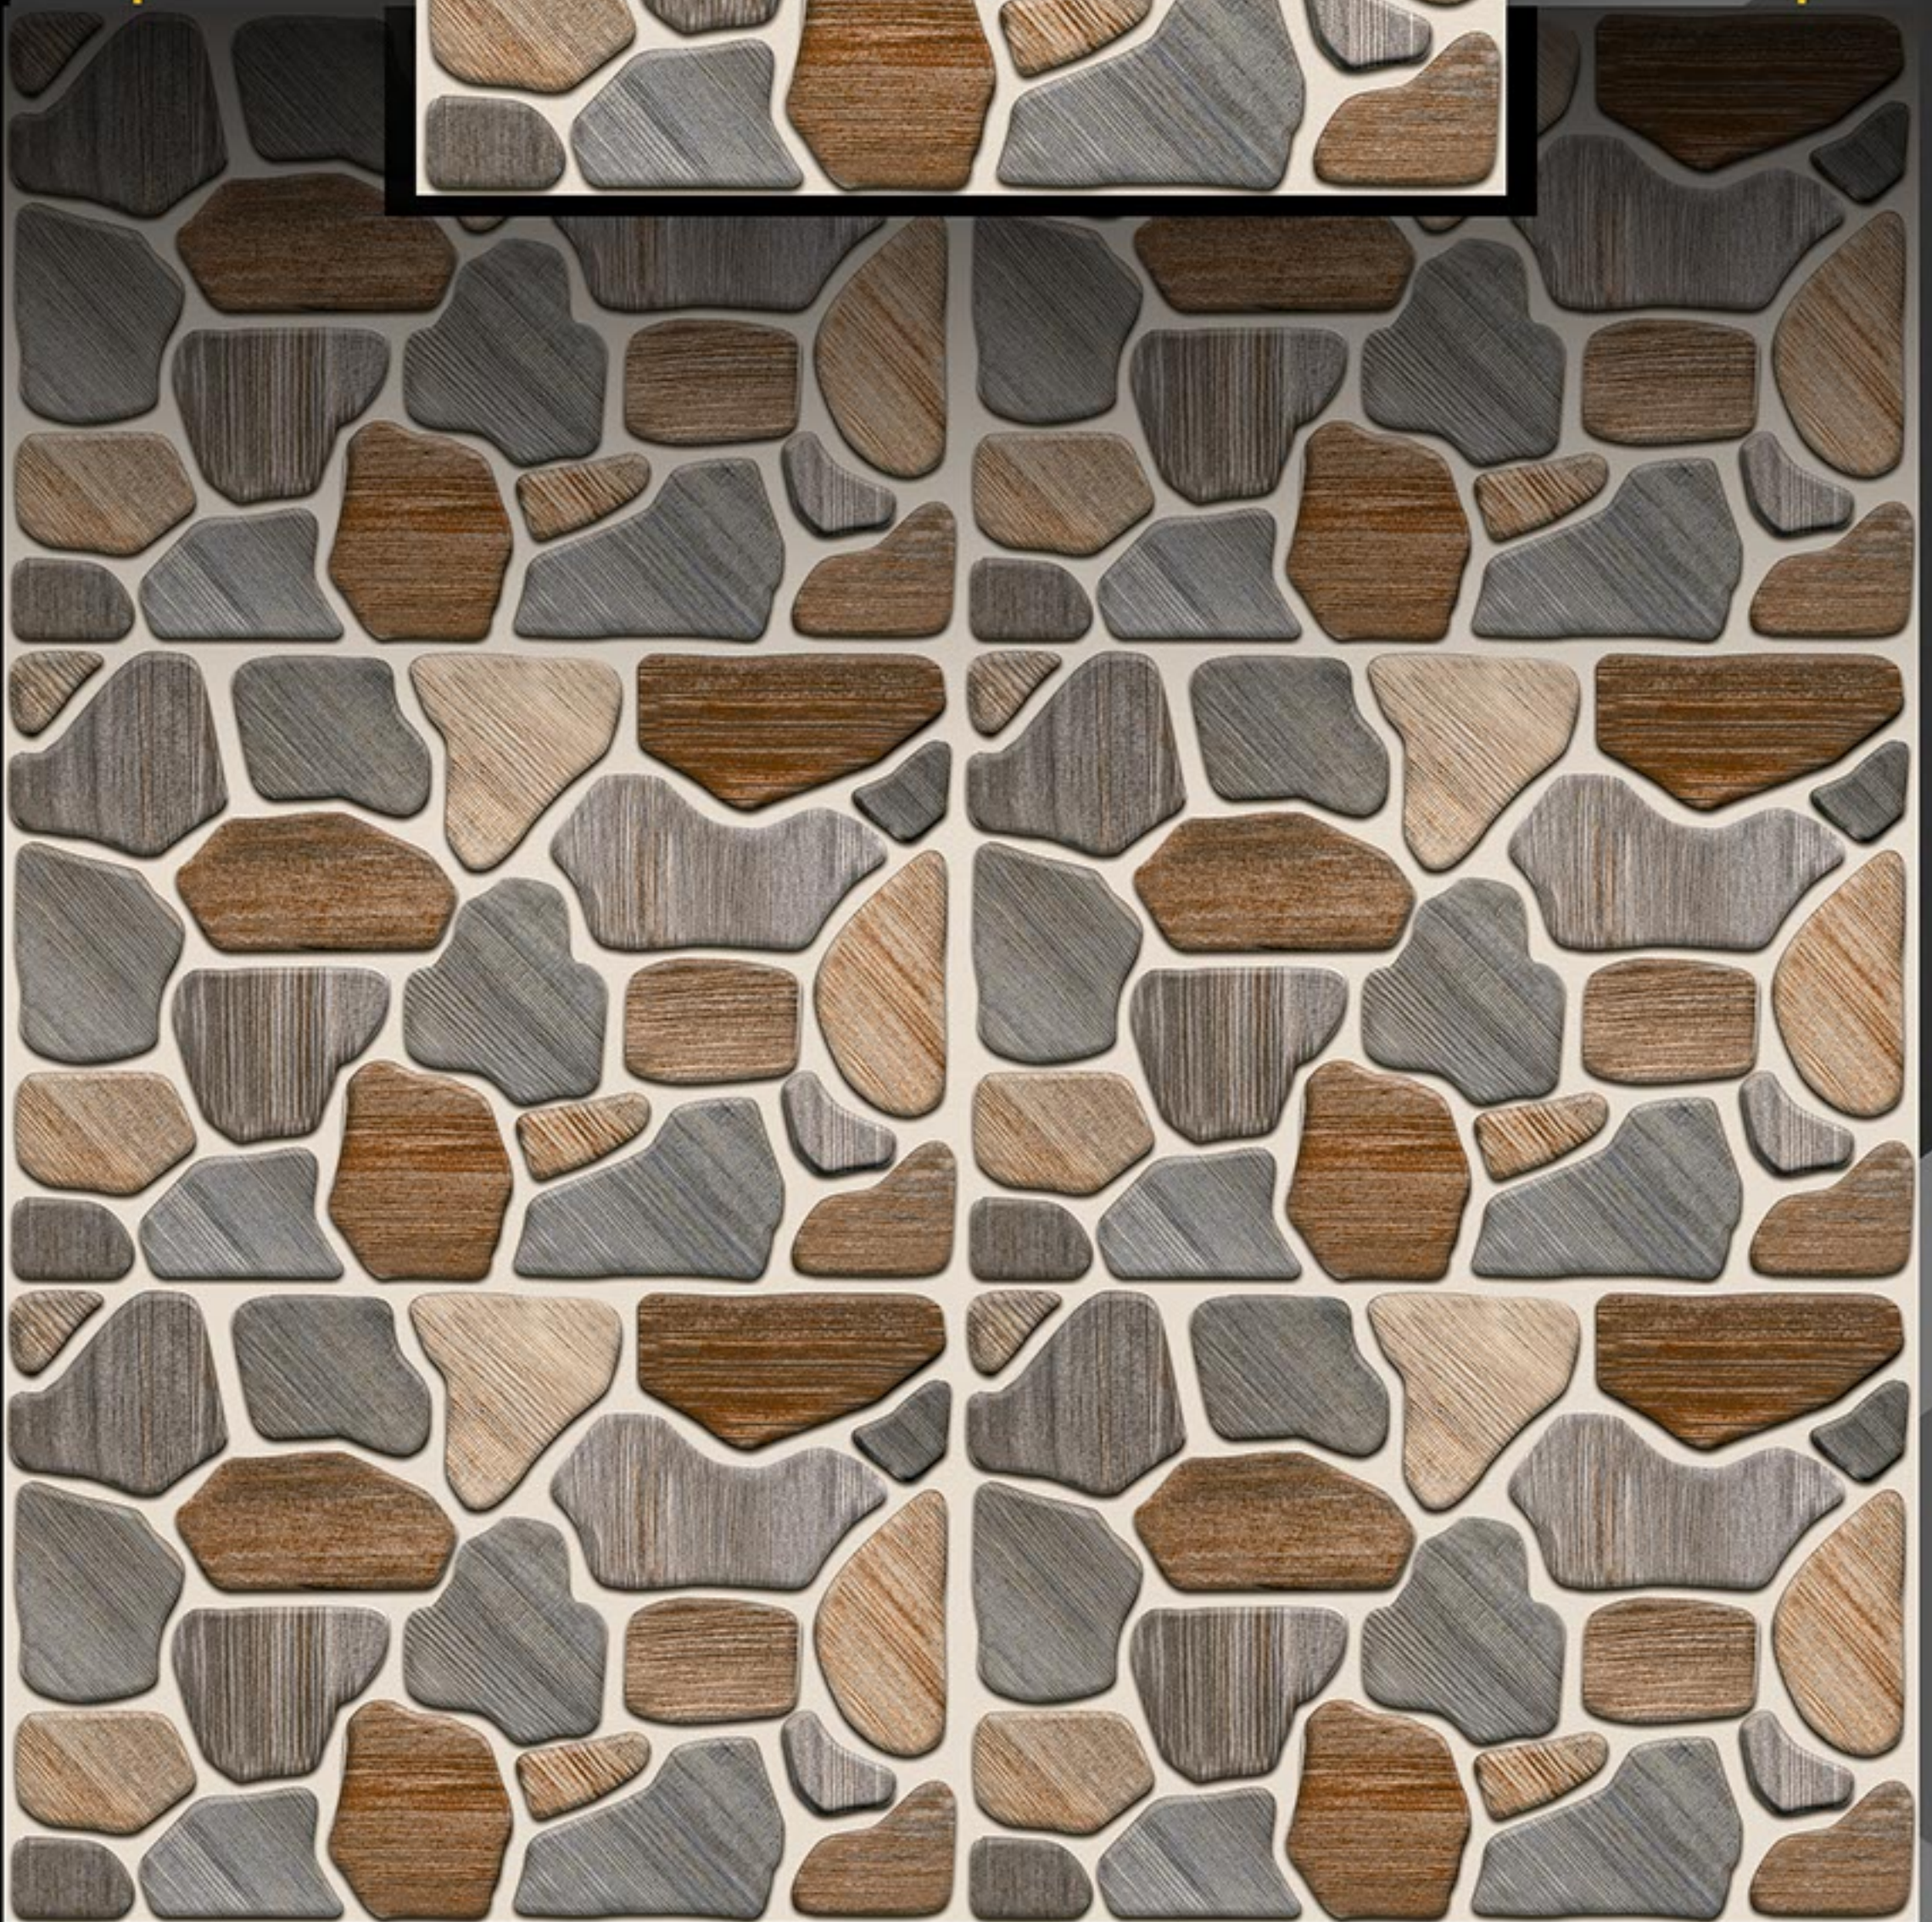

DEGITAL WALL TILES

**ELEVATION SERIES**

**D.N. 2151 - GLOSSY**

**D.N. 4151 - MATT**

**300x450 mm**

DEGITAL WALL TILES

**ELEVATION SERIES**

**D.N. 2152 - GLOSSY**