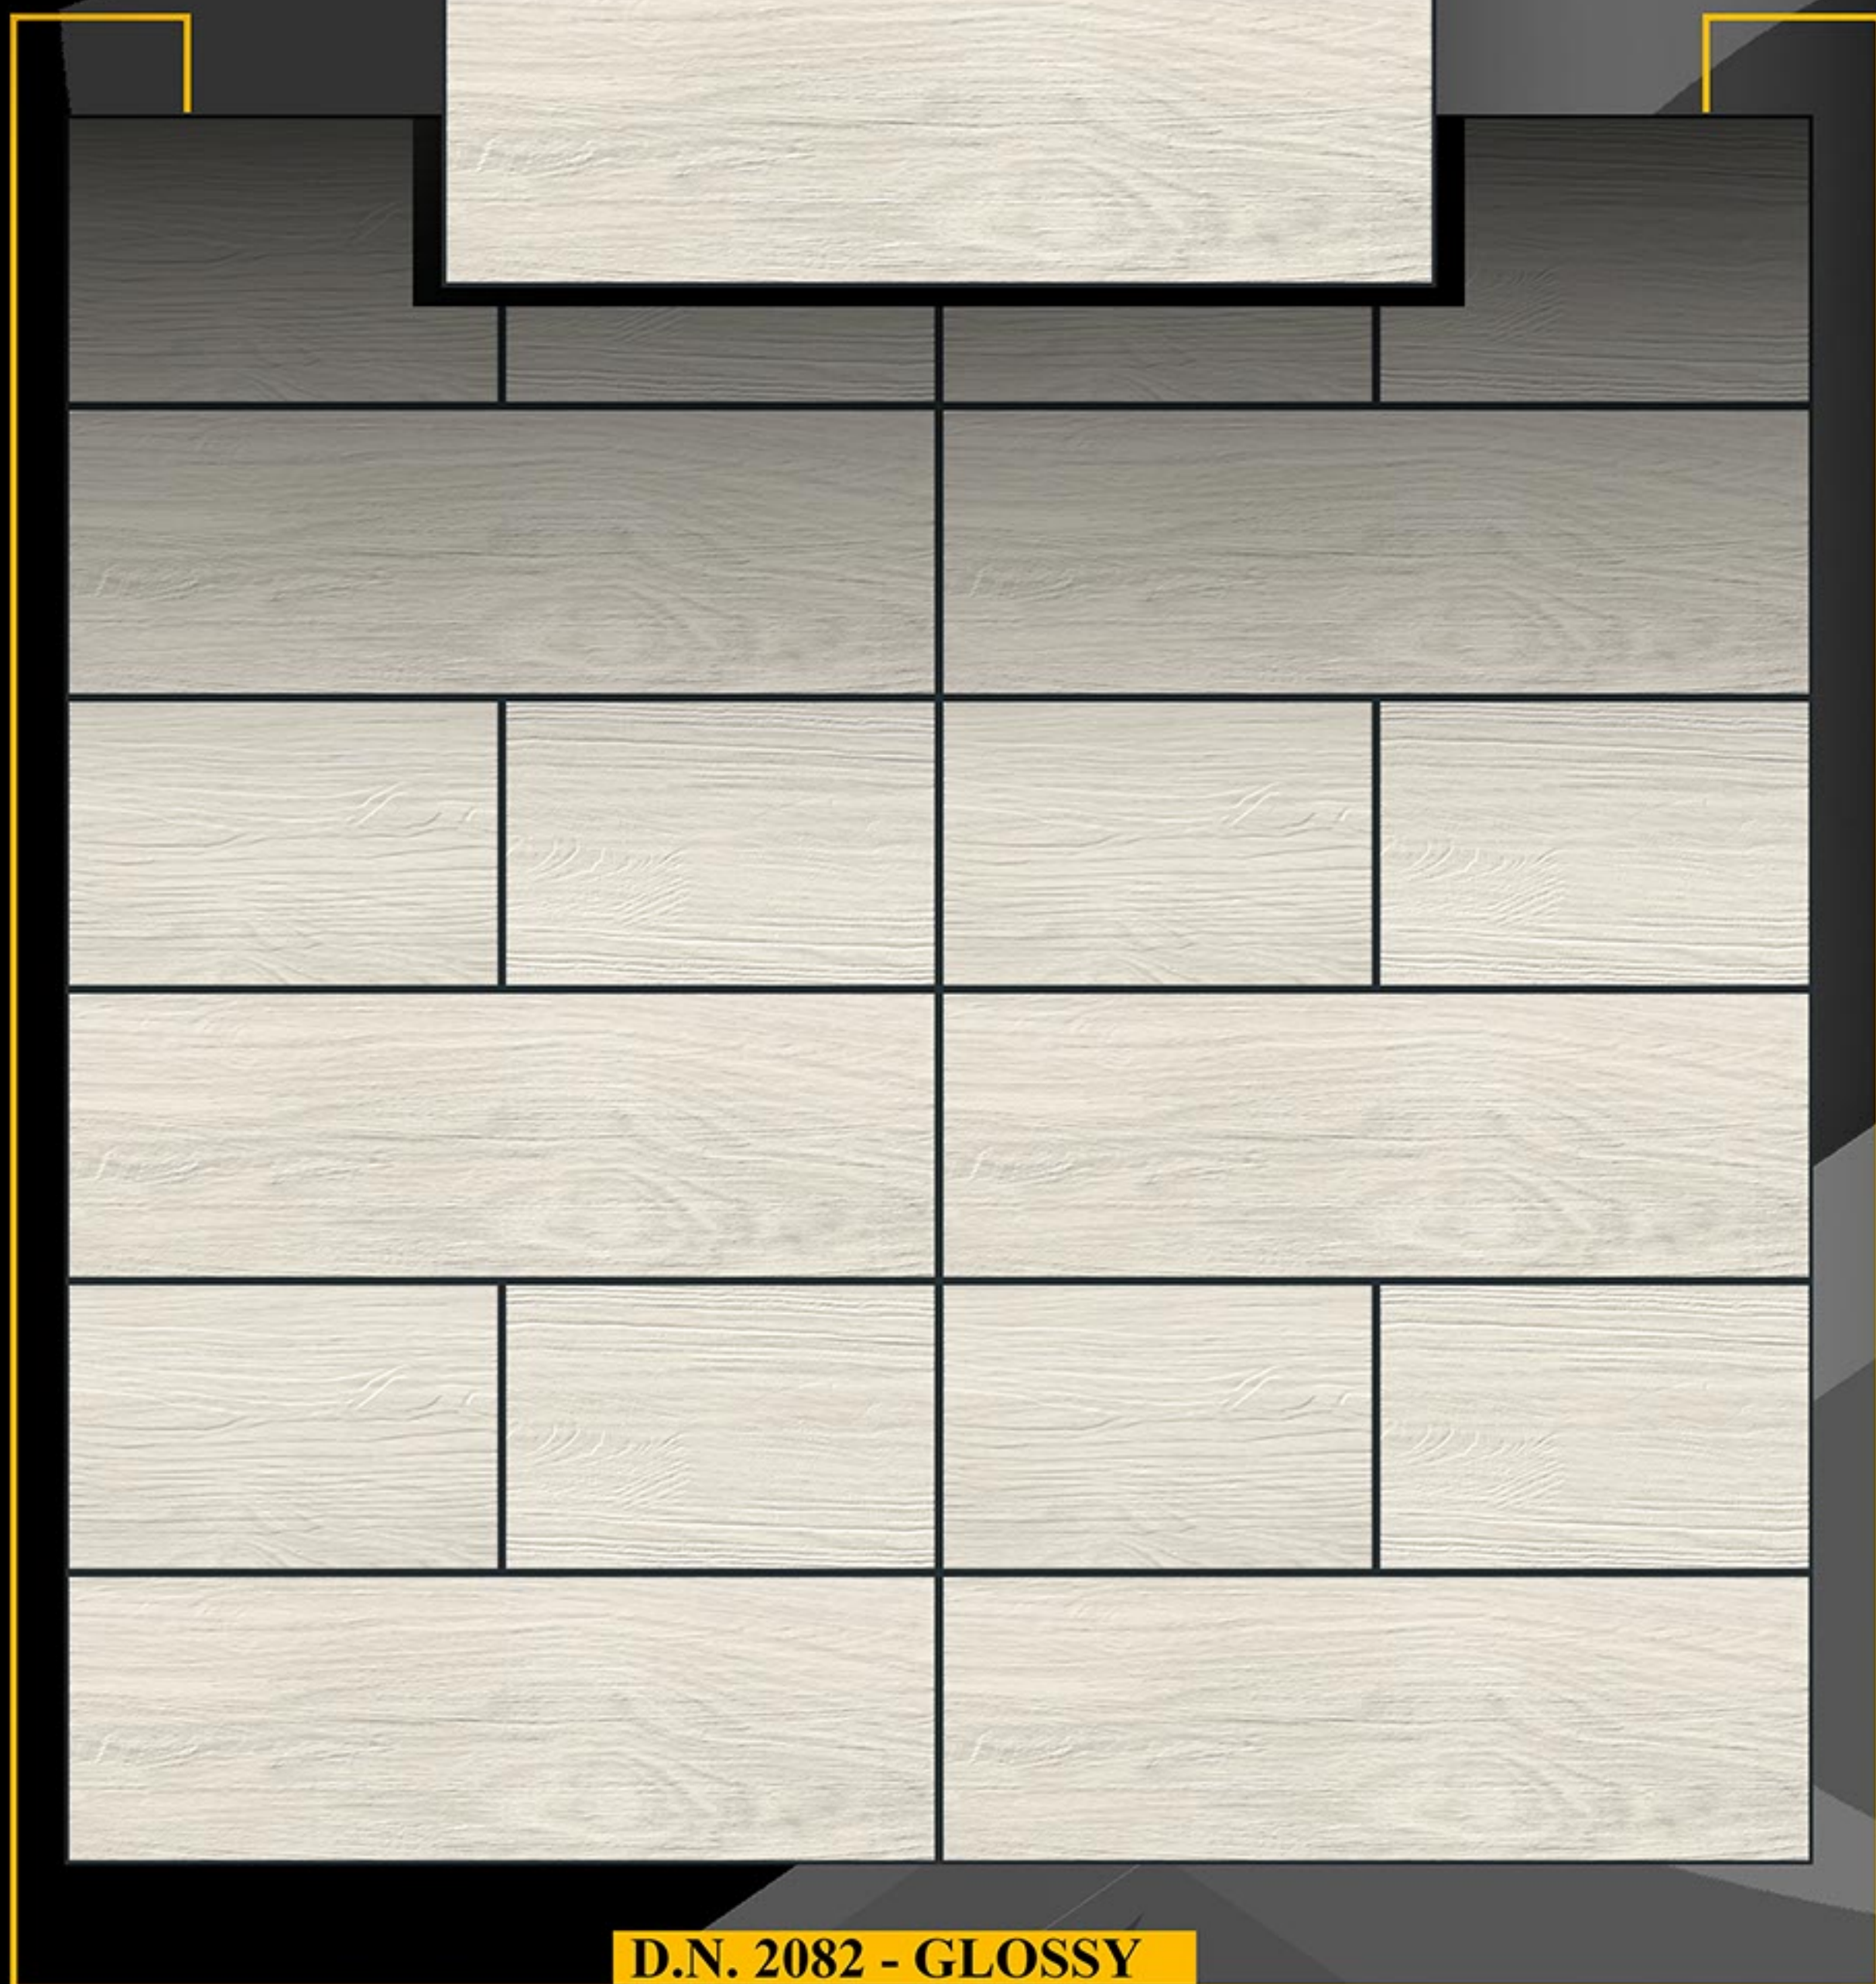

300x450 mm

DEGITAL WALL TILES

ELEVATION SERIES

D.N. 2082 - GLOSSY

D.N. 4082 - MATT